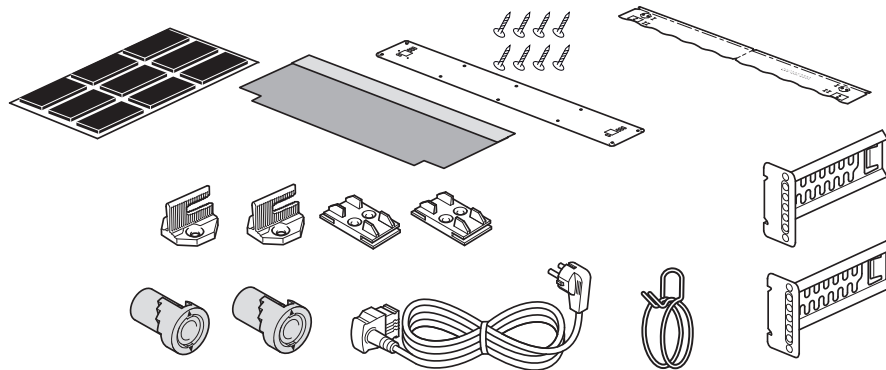

<b>de</b> Montageanleitung	<b>ru</b> Инструкция по монтажу	<b>bs</b> Uputa za montažu
<b>en</b> Installation instructions	<b>cs</b> Montážní návod	<b>fa</b> راهنمایی مونتاژ
<b>fr</b> Notice de montage	<b>pl</b> Instrukcja montażu	<b>ar</b> تعليمات التركيب
<b>nl</b> Montagevoorschrift	<b>hu</b> Szerelési utasítás	<b>ko</b> 설치 설명서
<b>it</b> Istruzioni per il montaggio	<b>hr</b> Uputa za montažu	<b>zh</b> 安装说明
<b>el</b> Οδηγίες τοποθέτησης	<b>mk</b> Упатство за монтажа	<b>uk</b> Інструкція з монтажу
<b>es</b> Instrucciones de montaje	<b>sl</b> Navodilo za montažo	<b>ro</b> Instrucțiunea de montaj
<b>pt</b> Instruções de montagem	<b>sr</b> Uputstvo za montažu	<b>bg</b> Упътване за монтаж
<b>sv</b> Monteringsanvisning	<b>et</b> Monteerimisjuhend	<b>ja</b> インストールに関する指示
<b>no</b> Monteringsanvisning	<b>lt</b> Montavimo instrukcija	<b>he</b> הוראות התקנה
<b>fi</b> Asennusohje	<b>lv</b> Montāžas pamācība	<b>id</b> Instruksi Pemasangan
<b>da</b> Monteringsvejledning	<b>sk</b> Návod na montáž	<b>kk</b> Іске қосу туралы нұсқаулар
<b>tr</b> Montaj kılavuzu	<b>sq</b> Udhëzues për montim	

Ø4X36    Ø4X30

Ø4X15

Torx T 20    Torx T 15

Torx  
T 15

**nicht einklemmen**  
**do not pinch**  
**ne pas coincer**  
**No doblar**

Ø4X15

Torx  
T 20

Torx  
T 15

Torx  
T 20

verspannen  
brace  
calar verticalement  
Enrasar

Ø4X30

Torx  
T 20

Ø4X36

Ø4X15

Torx  
T 20

**Dichtheit prüfen**  
**Check for leaks**  
**Verifiez l'étanchéité**  
**Verificar la estanqueidad**