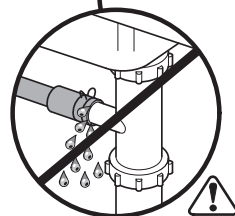

Torx  
T 20

verspannen  
brace  
calar verticalement  
Enrasar

Ø4X30

Torx  
T 20

Ø4X36

Ø4X15

Torx  
T 20

**Dichtheit prüfen**  
**Check for leaks**  
**Verifiez l'étanchéité**  
**Verificar la estanqueidad**