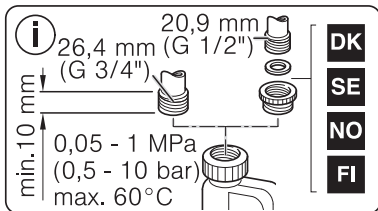

Ø4X36    Ø4X30

Ø4X15

Torx T 20    Torx T 15

Torx  
T 15

**nicht einklemmen**  
**do not pinch**  
**ne pas coincer**  
**No doblar**

Ø4X15

Torx  
T 20

Torx  
T 15

Torx  
T 20

verspannen  
brace  
calar verticalement  
Enrasar

Ø4X30

Torx  
T 20

Ø4X36

Ø4X15

Torx  
T 20

**Dichtheit prüfen**  
**Check for leaks**  
**Verifiez l'étanchéité**  
**Verificar la estanqueidad**

max. 10 Nm

Dichtheit prüfen  
 Check for leaks  
 Vérifiez l'étanchéité  
 Verificar la estanqueidad