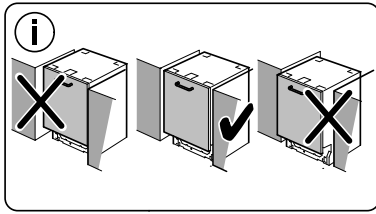

Torx  
T 20

verspannen  
brace  
calar verticalement  
Enrasar

Ø4X30

Torx  
T 20

Ø4X36

Ø4X15

Torx  
T 20

**Dichtheit prüfen**  
**Check for leaks**  
**Verifiez l'étanchéité**  
**Verificar la estanqueidad**