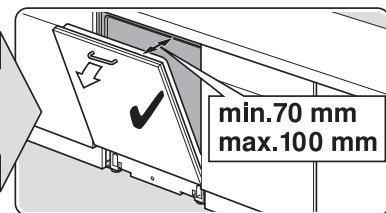

Torx  
T 20

verspannen  
brace  
calar verticalement  
Enrasar

Ø4X30

Torx  
T 20

Ø4X36

Ø4X15

Torx  
T 20

**Dichtheit prüfen**  
**Check for leaks**  
**Verifiez l'étanchéité**  
**Verificar la estanqueidad**