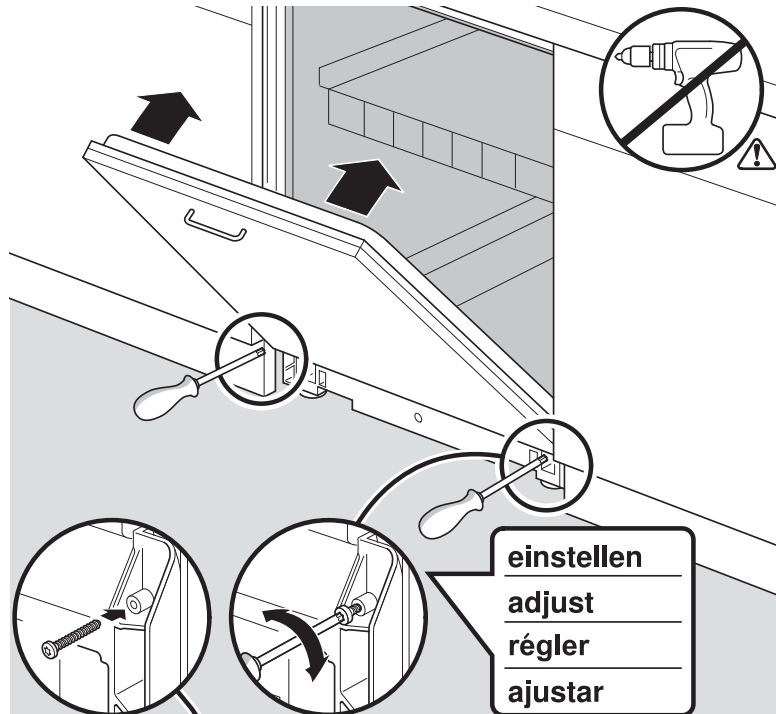

Torx  
T 20

verspannen  
brace  
calar verticalement  
Enrasar

Ø4X30

Torx  
T 20

Ø4X36

Ø4X15

Torx  
T 20

**Dichtheit prüfen**  
**Check for leaks**  
**Verifiez l'étanchéité**  
**Verificar la estanqueidad**

max. 10 Nm

Dichtheit prüfen  
 Check for leaks  
 Vérifiez l'étanchéité  
 Verificar la estanqueidad