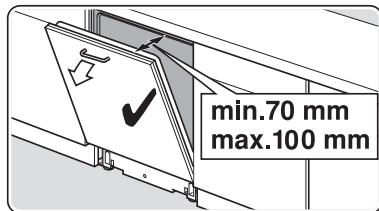

Torx  
T 20

verspannen  
brace  
calar verticalement  
Enrasar

Ø4X30

Torx  
T 20

Ø4X36

Ø4X15

Torx  
T 20

**Dichtheit prüfen**  
**Check for leaks**  
**Verifiez l'étanchéité**  
**Verificar la estanqueidad**