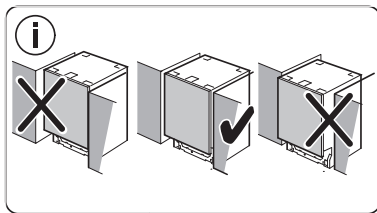

Torx  
T 15

**nicht einklemmen**  
**do not pinch**  
**ne pas coincer**  
**No doblar**

Ø4X13

Torx  
T 20

Torx T 15    Torx T 20

verspannen  
brace  
calar verticalement  
Enrasar

einstellen  
adjust  
régler  
ajustar

Torx  
T 20

Ø4X36

Ø4X13

(\*) ET-Nr. 612653

An illustration of the L-shaped bracket and a document with a checkmark, indicating that the part number is verified.

Torx  
T 20

**Dichtheit prüfen**  
**Check for leaks**  
**Verifiez l'étanchéité**  
**Verificar la estanqueidad**