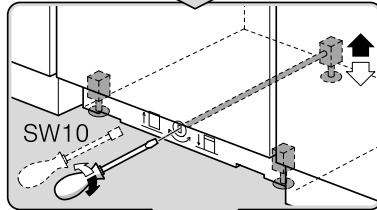

Torx  
T 15

**nicht einklemmen**  
**do not pinch**  
**ne pas coincer**  
**No doblar**

Ø4X13

Torx  
T 20

Torx T 15    Torx T 20

verspannen  
brace  
calar verticalement  
Enrasar

einstellen  
adjust  
régler  
ajustar

Torx  
T 20

Ø4X36

Ø4X13

(\*) ET-Nr. 612653

An illustration of the L-shaped bracket and a document with a checkmark, indicating that the part number is verified.

Torx  
T 20

**Dichtheit prüfen**  
**Check for leaks**  
**Verifiez l'étanchéité**  
**Verificar la estanqueidad**