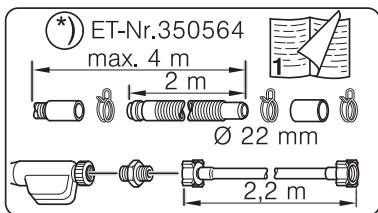

<b>de</b> Montageanleitung	<b>ru</b> Инструкция по монтажу	<b>bs</b> Uputa za montažu
<b>en</b> Installation instructions	<b>cs</b> Montážní návod	<b>fa</b> راهنمایی مونتاژ
<b>fr</b> Notice de montage	<b>pl</b> Instrukcja montażu	<b>ar</b> تعليمات التركيب
<b>nl</b> Montagevoorschrift	<b>hu</b> Szerelési utasítás	<b>ko</b> 설치 설명서
<b>it</b> Istruzioni per il montaggio	<b>hr</b> Uputa za montažu	<b>zh</b> 安装说明
<b>el</b> Οδηγίες τοποθέτησης	<b>mk</b> Упатство за монтажа	<b>uk</b> Інструкція з монтажу
<b>es</b> Instrucciones de montaje	<b>sl</b> Navodilo za montažo	<b>ro</b> Instrucțiunea de montaj
<b>pt</b> Instruções de montagem	<b>sr</b> Uputstvo za montažu	<b>bg</b> Упътване за монтаж
<b>sv</b> Monteringsanvisning	<b>et</b> Monteerimisjuhend	<b>ja</b> インストールに関する指示
<b>no</b> Monteringsanvisning	<b>lt</b> Montavimo instrukcija	<b>he</b> הוראות התקנה
<b>fi</b> Asennusohje	<b>lv</b> Montāžas pamācība	<b>id</b> Instruksi Pemasangan
<b>da</b> Monteringsvejledning	<b>sk</b> Návod na montáž	<b>kk</b> Іске қосу туралы нұсқаулар
<b>tr</b> Montaj kılavuzu	<b>sq</b> Udhëzues për montim	

Torx  
T 15

**nicht einklemmen**  
**do not pinch**  
**ne pas coincer**  
**No doblar**

Ø4X13

Torx  
T 20

Torx T 15    Torx T 20

verspannen  
brace  
calar verticalement  
Enrasar

einstellen  
adjust  
régler  
ajustar

Torx  
T 20

Ø4X36

Ø4X13

(\*) ET-Nr. 612653

An illustration of the L-shaped bracket and a document with a checkmark, indicating that the part number is verified.

Torx  
T 20

**Dichtheit prüfen**  
**Check for leaks**  
**Verifiez l'étanchéité**  
**Verificar la estanqueidad**