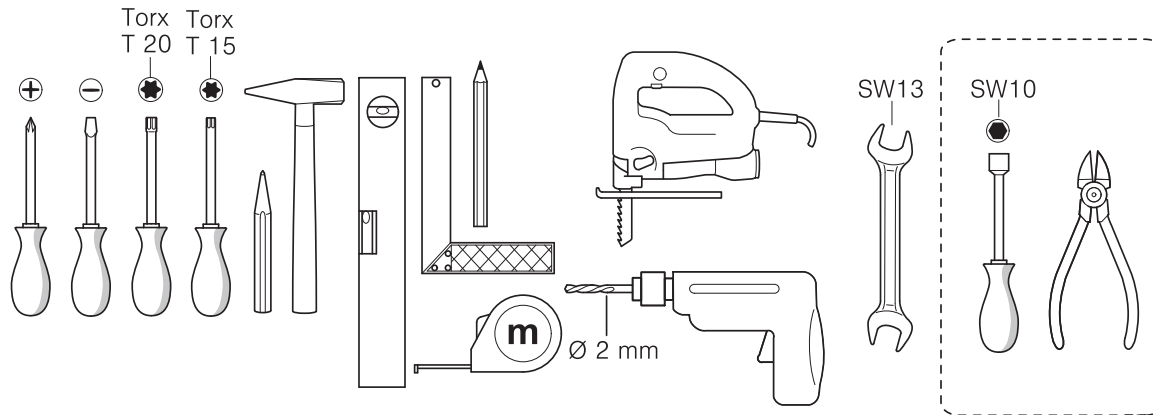

<b>de</b> Montageanleitung	<b>ru</b> Инструкция по монтажу	<b>bs</b> Uputa za montažu
<b>en</b> Installation instructions	<b>cs</b> Montážní návod	<b>fa</b> راهنمایی مونتاژ
<b>fr</b> Notice de montage	<b>pl</b> Instrukcja montażu	<b>ar</b> تعليمات التركيب
<b>nl</b> Montagevoorschrift	<b>hu</b> Szerelési utasítás	<b>ko</b> 설치 설명서
<b>it</b> Istruzioni per il montaggio	<b>hr</b> Uputa za montažu	<b>zh</b> 安装说明
<b>el</b> Οδηγίες τοποθέτησης	<b>mk</b> Упатство за монтажа	<b>uk</b> Інструкція з монтажу
<b>es</b> Instrucciones de montaje	<b>sl</b> Navodilo za montažo	<b>ro</b> Instrucțiunea de montaj
<b>pt</b> Instruções de montagem	<b>sr</b> Uputstvo za montažu	<b>bg</b> Упътване за монтаж
<b>sv</b> Monteringsanvisning	<b>et</b> Monteerimisjuhend	<b>ja</b> インストールに関する指示
<b>no</b> Monteringsanvisning	<b>lt</b> Montavimo instrukcija	<b>he</b> הוראות התקנה
<b>fi</b> Asennusohje	<b>lv</b> Montāžas pamācība	<b>id</b> Instruksi Pemasangan
<b>da</b> Monteringsvejledning	<b>sk</b> Návod na montáž	<b>kk</b> Іске қосу туралы нұсқаулар
<b>tr</b> Montaj kılavuzu	<b>sq</b> Udhëzues për montim	

Torx  
T 15

**nicht einklemmen**  
**do not pinch**  
**ne pas coincer**  
**No doblar**

Ø4X13

Torx  
T 20

Torx T 15    Torx T 20

verspannen  
brace  
calar verticalement  
Enrasar

einstellen  
adjust  
régler  
ajustar

Torx  
T 20

Ø4X36

Ø4X13

(\*) ET-Nr. 612653

An illustration of the L-shaped bracket and a document with a checkmark, indicating that the part number is verified.

Torx  
T 20

**Dichtheit prüfen**  
**Check for leaks**  
**Verifiez l'étanchéité**  
**Verificar la estanqueidad**