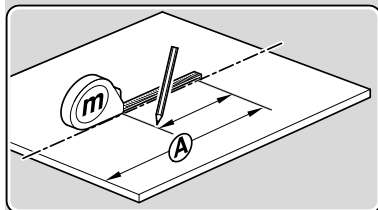

Torx  
T 15

**nicht einklemmen**  
**do not pinch**  
**ne pas coincer**  
**No doblar**

Ø4X13

Torx  
T 20

Torx T 15    Torx T 20

verspannen  
brace  
calar verticalement  
Enrasar

einstellen  
adjust  
régler  
ajustar

Torx  
T 20

Ø4X36

Ø4X13

(\*) ET-Nr. 612653

An illustration of the L-shaped bracket and a document with a checkmark, indicating that the part number is verified.

Torx  
T 20

**Dichtheit prüfen**  
**Check for leaks**  
**Verifiez l'étanchéité**  
**Verificar la estanqueidad**