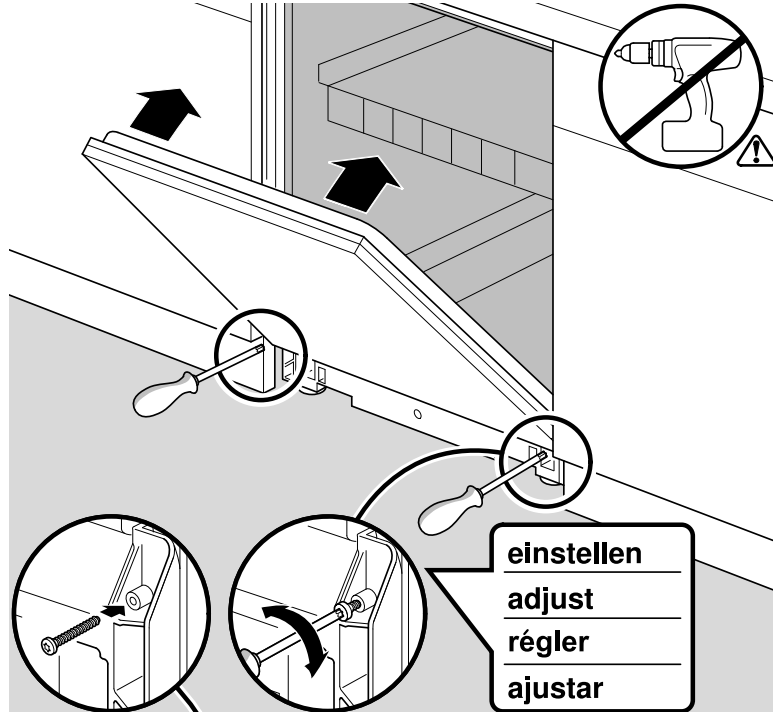

Torx  
T 15

**nicht einklemmen**  
**do not pinch**  
**ne pas coincer**  
**No doblar**

Ø4X13

Torx  
T 20

Torx T 15    Torx T 20

verspannen  
brace  
calar verticalement  
Enrasar

einstellen  
adjust  
régler  
ajustar

Torx  
T 20

Ø4X36

Ø4X13

(\*) ET-Nr. 612653

An illustration of the L-shaped bracket and a document with a checkmark, indicating that the part number is verified.

Torx  
T 20

**Dichtheit prüfen**  
**Check for leaks**  
**Verifiez l'étanchéité**  
**Verificar la estanqueidad**