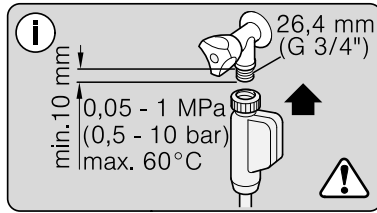

Torx  
T 20

Ø4X36

Ø4X13

(\*) ET-Nr. 612653

An illustration of the L-shaped bracket and a document with a checkmark, indicating that the part number is verified.

Torx  
T 20

**Dichtheit prüfen**  
**Check for leaks**  
**Verifiez l'étanchéité**  
**Verificar la estanqueidad**

**max. 10 Nm**

**Dichtheit prüfen**  
**Check for leaks**  
**Verifiez l'étanchéité**  
**Verificar la estanqueidad**