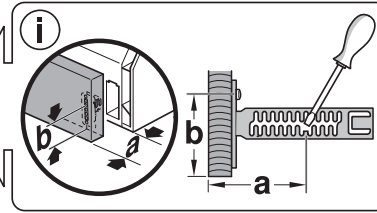

Torx  
T 15

**nicht einklemmen**  
**do not pinch**  
**ne pas coincer**  
**No doblar**

Ø4X13

Torx  
T 20

Torx T 15    Torx T 20

verspannen  
brace  
calar verticalement  
Enrasar

einstellen  
adjust  
régler  
ajustar

Torx  
T 20

Ø4X36

Ø4X13

(\*) ET-Nr. 612653

An illustration of the L-shaped bracket and a document with a checkmark, indicating that the part number is verified.

Torx  
T 20

**Dichtheit prüfen**  
**Check for leaks**  
**Verifiez l'étanchéité**  
**Verificar la estanqueidad**