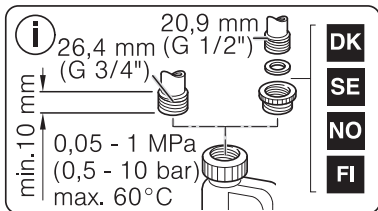

<b>de</b> Montageanleitung	<b>ru</b> Инструкция по монтажу	<b>bs</b> Uputa za montažu
<b>en</b> Installation instructions	<b>cs</b> Montážní návod	<b>fa</b> راهنمایی مونتاژ
<b>fr</b> Notice de montage	<b>pl</b> Instrukcja montażu	<b>ar</b> تعليمات التركيب
<b>nl</b> Montagevoorschrift	<b>hu</b> Szerelési utasítás	<b>ko</b> 설치 설명서
<b>it</b> Istruzioni per il montaggio	<b>hr</b> Uputa za montažu	<b>zh</b> 安装说明
<b>el</b> Οδηγίες τοποθέτησης	<b>mk</b> Упатство за монтажа	<b>uk</b> Інструкція з монтажу
<b>es</b> Instrucciones de montaje	<b>sl</b> Navodilo za montažo	<b>ro</b> Instrucțiunea de montaj
<b>pt</b> Instruções de montagem	<b>sr</b> Uputstvo za montažu	<b>bg</b> Упътване за монтаж
<b>sv</b> Monteringsanvisning	<b>et</b> Monteerimisjuhend	<b>ja</b> インストールに関する指示
<b>no</b> Monteringsanvisning	<b>lt</b> Montavimo instrukcija	<b>he</b> הוראות התקנה
<b>fi</b> Asennusohje	<b>lv</b> Montāžas pamācība	<b>id</b> Instruksi Pemasangan
<b>da</b> Monteringsvejledning	<b>sk</b> Návod na montáž	<b>kk</b> Іске қосу туралы нұсқаулар
<b>tr</b> Montaj kılavuzu	<b>sq</b> Udhëzues për montim	

Torx  
T 15

**nicht einklemmen**  
**do not pinch**  
**ne pas coincer**  
**No doblar**

Ø4X13

Torx  
T 20

Torx T 15    Torx T 20

verspannen  
brace  
calar verticalement  
Enrasar

einstellen  
adjust  
régler  
ajustar

Torx  
T 20

Ø4X36

Ø4X13

(\*) ET-Nr. 612653

An illustration of the L-shaped bracket and a document with a checkmark, indicating that the part number is verified.

Torx  
T 20

**Dichtheit prüfen**  
**Check for leaks**  
**Verifiez l'étanchéité**  
**Verificar la estanqueidad**