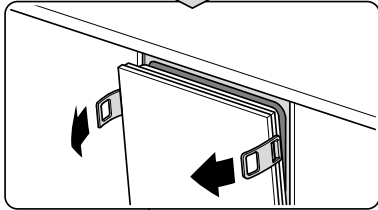

Torx  
T 15

**nicht einklemmen**  
**do not pinch**  
**ne pas coincer**  
**No doblar**

Ø4X13

Torx  
T 20

Torx T 15    Torx T 20

verspannen  
brace  
calar verticalement  
Enrasar

einstellen  
adjust  
régler  
ajustar

Torx  
T 20

Ø4X36

Ø4X13

(\*) ET-Nr. 612653

An illustration of the L-shaped bracket and a document with a checkmark, indicating that the part number is verified.

Torx  
T 20

**Dichtheit prüfen**  
**Check for leaks**  
**Verifiez l'étanchéité**  
**Verificar la estanqueidad**