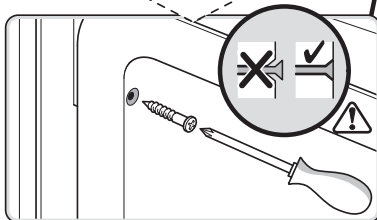

Torx  
T 15

**nicht einklemmen**  
**do not pinch**  
**ne pas coincer**  
**No doblar**

Ø4X13

Torx  
T 20

Torx T 15    Torx T 20

verspannen  
brace  
calar verticalement  
Enrasar

einstellen  
adjust  
régler  
ajustar

Torx  
T 20

Ø4X36

Ø4X13

(\*) ET-Nr. 612653

An illustration of the L-shaped bracket and a document with a checkmark, indicating that the part number is verified.

Torx  
T 20

**Dichtheit prüfen**  
**Check for leaks**  
**Verifiez l'étanchéité**  
**Verificar la estanqueidad**