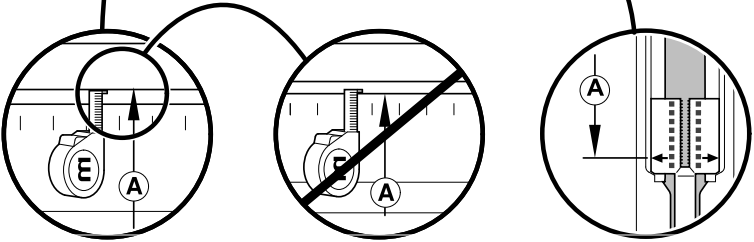

Torx  
T 15

**nicht einklemmen**  
**do not pinch**  
**ne pas coincer**  
**No doblar**

Ø4X13

Torx  
T 20

Torx T 15    Torx T 20

verspannen  
brace  
calar verticalement  
Enrasar

einstellen  
adjust  
régler  
ajustar

Torx  
T 20

Ø4X36

Ø4X13

(\*) ET-Nr. 612653

An illustration of the L-shaped bracket and a document with a checkmark, indicating that the part number is verified.

Torx  
T 20

**Dichtheit prüfen**  
**Check for leaks**  
**Verifiez l'étanchéité**  
**Verificar la estanqueidad**