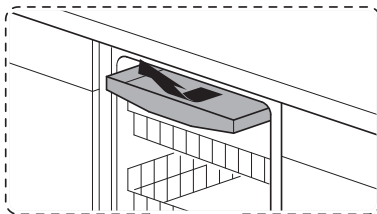

Torx  
T 15

**nicht einklemmen**  
**do not pinch**  
**ne pas coincer**  
**No doblar**

Ø4X13

Torx  
T 20

Torx T 15    Torx T 20

verspannen  
brace  
calar verticalement  
Enrasar

einstellen  
adjust  
régler  
ajustar

Torx  
T 20

Ø4X36

Ø4X13

(\*) ET-Nr. 612653

An illustration of the L-shaped bracket and a document with a checkmark, indicating that the part number is verified.

Torx  
T 20

**Dichtheit prüfen**  
**Check for leaks**  
**Verifiez l'étanchéité**  
**Verificar la estanqueidad**