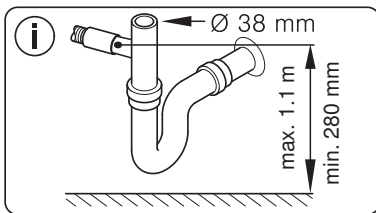

Torx  
T 15

**nicht einklemmen**  
**do not pinch**  
**ne pas coincer**  
**No doblar**

Ø4X13

Torx  
T 20

Torx T 15    Torx T 20

verspannen  
brace  
calar verticalement  
Enrasar

einstellen  
adjust  
régler  
ajustar

Torx  
T 20

Ø4X36

Ø4X13

(\*) ET-Nr. 612653

An illustration of the L-shaped bracket and a document with a checkmark, indicating that the part number is verified.

Torx  
T 20

**Dichtheit prüfen**  
**Check for leaks**  
**Verifiez l'étanchéité**  
**Verificar la estanqueidad**