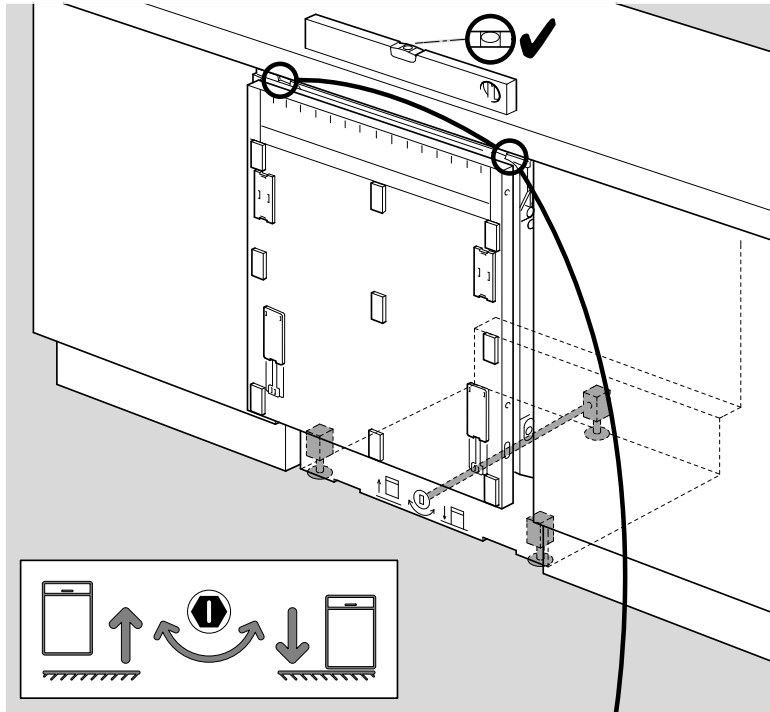

Torx  
T 15

**nicht einklemmen**  
**do not pinch**  
**ne pas coincer**  
**No doblar**

Ø4X13

Torx  
T 20

Torx T 15    Torx T 20

verspannen  
brace  
calar verticalement  
Enrasar

einstellen  
adjust  
régler  
ajustar

Torx  
T 20

Ø4X36

Ø4X13

(\*) ET-Nr. 612653

An illustration of the L-shaped bracket and a document with a checkmark, indicating that the part number is verified.

Torx  
T 20

**Dichtheit prüfen**  
**Check for leaks**  
**Verifiez l'étanchéité**  
**Verificar la estanqueidad**