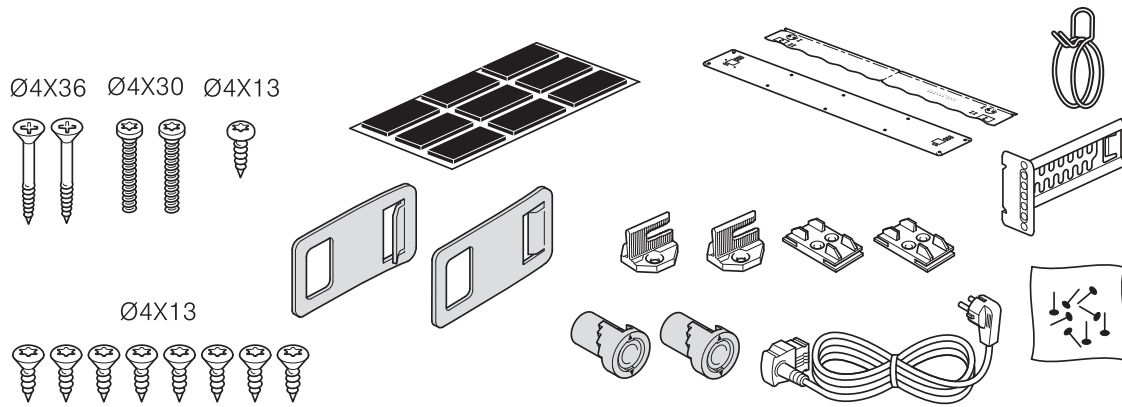

<b>de</b> Montageanleitung	<b>ru</b> Инструкция по монтажу	<b>bs</b> Uputa za montažu
<b>en</b> Installation instructions	<b>cs</b> Montážní návod	<b>fa</b> راهنمایی مونتاژ
<b>fr</b> Notice de montage	<b>pl</b> Instrukcja montażu	<b>ar</b> تعليمات التركيب
<b>nl</b> Montagevoorschrift	<b>hu</b> Szerelési utasítás	<b>ko</b> 설치 설명서
<b>it</b> Istruzioni per il montaggio	<b>hr</b> Uputa za montažu	<b>zh</b> 安装说明
<b>el</b> Οδηγίες τοποθέτησης	<b>mk</b> Упатство за монтажа	<b>uk</b> Інструкція з монтажу
<b>es</b> Instrucciones de montaje	<b>sl</b> Navodilo za montažo	<b>ro</b> Instrucțiunea de montaj
<b>pt</b> Instruções de montagem	<b>sr</b> Uputstvo za montažu	<b>bg</b> Упътване за монтаж
<b>sv</b> Monteringsanvisning	<b>et</b> Monteerimisjuhend	<b>ja</b> インストールに関する指示
<b>no</b> Monteringsanvisning	<b>lt</b> Montavimo instrukcija	<b>he</b> הוראות התקנה
<b>fi</b> Asennusohje	<b>lv</b> Montāžas pamācība	<b>id</b> Instruksi Pemasangan
<b>da</b> Monteringsvejledning	<b>sk</b> Návod na montáž	<b>kk</b> Іске қосу туралы нұсқаулар
<b>tr</b> Montaj kılavuzu	<b>sq</b> Udhëzues për montim	

Torx  
T 15

**nicht einklemmen**  
**do not pinch**  
**ne pas coincer**  
**No doblar**

Ø4X13

Torx  
T 20

Torx T 15    Torx T 20

verspannen  
brace  
calar verticalement  
Enrasar

einstellen  
adjust  
régler  
ajustar

Torx  
T 20

Ø4X36

Ø4X13

(\*) ET-Nr. 612653

An illustration of the L-shaped bracket and a document with a checkmark, indicating that the part number is verified.

Torx  
T 20

**Dichtheit prüfen**  
**Check for leaks**  
**Verifiez l'étanchéité**  
**Verificar la estanqueidad**