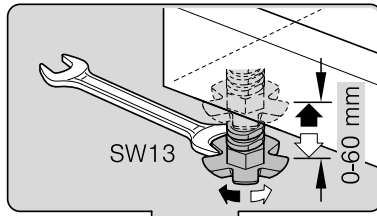

Torx  
T 15

**nicht einklemmen**  
**do not pinch**  
**ne pas coincer**  
**No doblar**

Ø4X13

Torx  
T 20

Torx T 15    Torx T 20

verspannen  
brace  
calar verticalement  
Enrasar

einstellen  
adjust  
régler  
ajustar

Torx  
T 20

Ø4X36

Ø4X13

(\*) ET-Nr. 612653

An illustration of the L-shaped bracket and a document with a checkmark, indicating that the part number is verified.

Torx  
T 20

**Dichtheit prüfen**  
**Check for leaks**  
**Verifiez l'étanchéité**  
**Verificar la estanqueidad**