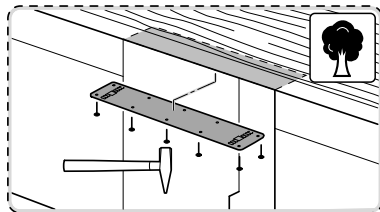

Torx  
T 15

**nicht einklemmen**  
**do not pinch**  
**ne pas coincer**  
**No doblar**

Ø4X13

Torx  
T 20

Torx T 15    Torx T 20

verspannen  
brace  
calar verticalement  
Enrasar

einstellen  
adjust  
régler  
ajustar

Torx  
T 20

Ø4X36

Ø4X13

(\*) ET-Nr. 612653

An illustration of the L-shaped bracket and a document with a checkmark, indicating that the part number is verified.

Torx  
T 20

**Dichtheit prüfen**  
**Check for leaks**  
**Verifiez l'étanchéité**  
**Verificar la estanqueidad**