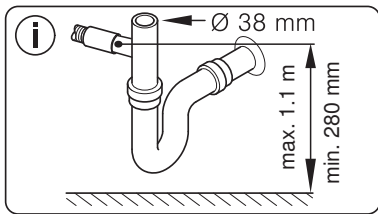

<b>de</b> Montageanleitung	<b>ru</b> Инструкция по монтажу	<b>bs</b> Uputa za montažu
<b>en</b> Installation instructions	<b>cs</b> Montážní návod	<b>fa</b> راهنمایی مونتاژ
<b>fr</b> Notice de montage	<b>pl</b> Instrukcja montażu	<b>ar</b> تعليمات التركيب
<b>nl</b> Montagevoorschrift	<b>hu</b> Szerelési utasítás	<b>ko</b> 설치 설명서
<b>it</b> Istruzioni per il montaggio	<b>hr</b> Uputa za montažu	<b>zh</b> 安装说明
<b>el</b> Οδηγίες τοποθέτησης	<b>mk</b> Упатство за монтажа	<b>uk</b> Інструкція з монтажу
<b>es</b> Instrucciones de montaje	<b>sl</b> Navodilo za montažo	<b>ro</b> Instrucțiunea de montaj
<b>pt</b> Instruções de montagem	<b>sr</b> Uputstvo za montažu	<b>bg</b> Упътване за монтаж
<b>sv</b> Monteringsanvisning	<b>et</b> Monteerimisjuhend	<b>ja</b> インストールに関する指示
<b>no</b> Monteringsanvisning	<b>lt</b> Montavimo instrukcija	<b>he</b> הוראות התקנה
<b>fi</b> Asennusohje	<b>lv</b> Montāžas pamācība	<b>id</b> Instruksi Pemasangan
<b>da</b> Monteringsvejledning	<b>sk</b> Návod na montáž	<b>kk</b> Іске қосу туралы нұсқаулар
<b>tr</b> Montaj kılavuzu	<b>sq</b> Udhëzues për montim	

Torx  
T 15

**nicht einklemmen**  
**do not pinch**  
**ne pas coincer**  
**No doblar**

Ø4X13

Torx  
T 20

Torx T 15    Torx T 20

verspannen  
brace  
calar verticalement  
Enrasar

einstellen  
adjust  
régler  
ajustar

Torx  
T 20

Ø4X36

Ø4X13

(\*) ET-Nr. 612653

An illustration of the L-shaped bracket and a document with a checkmark, indicating that the part number is verified.

Torx  
T 20

**Dichtheit prüfen**  
**Check for leaks**  
**Verifiez l'étanchéité**  
**Verificar la estanqueidad**