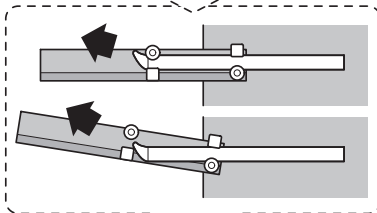

Torx  
T 15

**nicht einklemmen**  
**do not pinch**  
**ne pas coincer**  
**No doblar**

Ø4X13

Torx  
T 20

Torx T 15    Torx T 20

verspannen  
brace  
calar verticalement  
Enrasar

einstellen  
adjust  
régler  
ajustar

Torx  
T 20

Ø4X36

Ø4X13

(\*) ET-Nr. 612653

An illustration of the L-shaped bracket and a document with a checkmark, indicating that the part number is verified.

Torx  
T 20

**Dichtheit prüfen**  
**Check for leaks**  
**Verifiez l'étanchéité**  
**Verificar la estanqueidad**