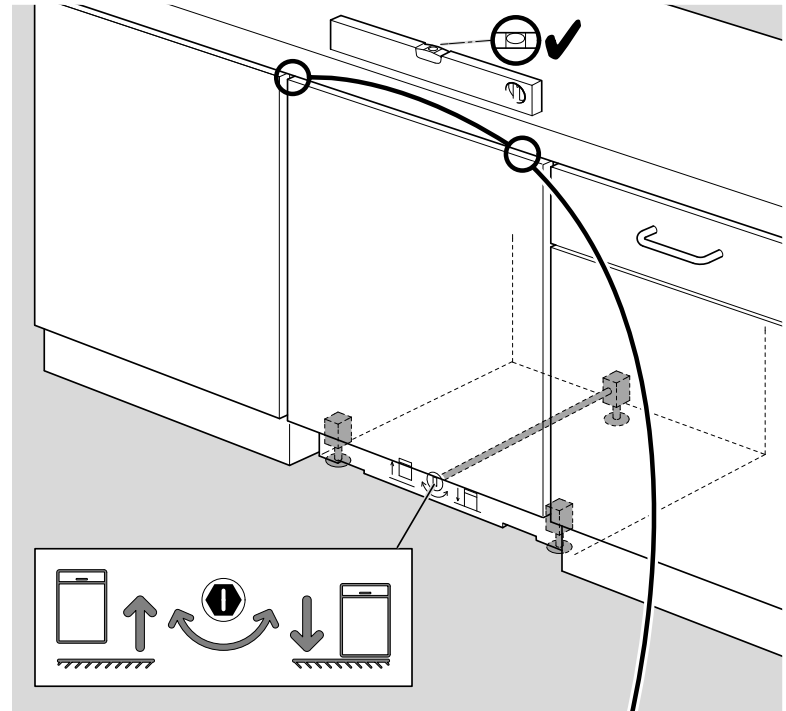

Torx  
T 15

**nicht einklemmen**  
**do not pinch**  
**ne pas coincer**  
**No doblar**

Ø4X13

Torx  
T 20

Torx T 15    Torx T 20

verspannen  
brace  
calar verticalement  
Enrasar

einstellen  
adjust  
régler  
ajustar

Torx  
T 20

Ø4X36

Ø4X13

(\*) ET-Nr. 612653

An illustration of the L-shaped bracket and a document with a checkmark, indicating that the part number is verified.

Torx  
T 20

**Dichtheit prüfen**  
**Check for leaks**  
**Verifiez l'étanchéité**  
**Verificar la estanqueidad**