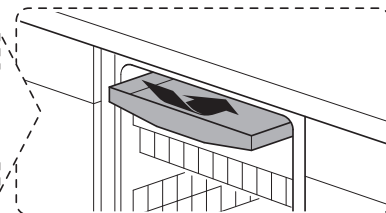

Torx  
T 15

**nicht einklemmen**  
**do not pinch**  
**ne pas coincer**  
**No doblar**

Ø4X13

Torx  
T 20

Torx T 15    Torx T 20

verspannen  
brace  
calar verticalement  
Enrasar

einstellen  
adjust  
régler  
ajustar

Torx  
T 20

Ø4X36

Ø4X13

(\*) ET-Nr. 612653

An illustration of the L-shaped bracket and a document with a checkmark, indicating that the part number is verified.

Torx  
T 20

**Dichtheit prüfen**  
**Check for leaks**  
**Verifiez l'étanchéité**  
**Verificar la estanqueidad**