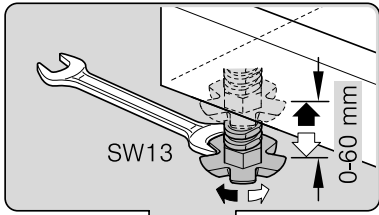

Torx  
T 15

**nicht einklemmen**  
**do not pinch**  
**ne pas coincer**  
**No doblar**

Ø4X13

Torx  
T 20

Torx T 15    Torx T 20

verspannen  
brace  
calar verticalement  
Enrasar

einstellen  
adjust  
régler  
ajustar

Torx  
T 20

Ø4X36

Ø4X13

(\*) ET-Nr. 612653

An illustration of the L-shaped bracket and a document with a checkmark, indicating that the part number is verified.

Torx  
T 20

**Dichtheit prüfen**  
**Check for leaks**  
**Verifiez l'étanchéité**  
**Verificar la estanqueidad**