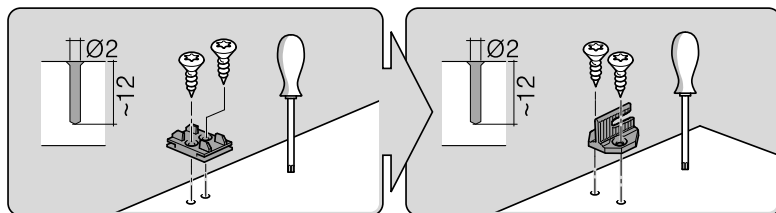

Torx  
T 15

**nicht einklemmen**  
**do not pinch**  
**ne pas coincer**  
**No doblar**

Ø4X13

Torx  
T 20

Torx T 15    Torx T 20

verspannen  
brace  
calar verticalement  
Enrasar

einstellen  
adjust  
régler  
ajustar

Torx  
T 20

Ø4X36

Ø4X13

(\*) ET-Nr. 612653

An illustration of the L-shaped bracket and a document with a checkmark, indicating that the part number is verified.

Torx  
T 20

**Dichtheit prüfen**  
**Check for leaks**  
**Verifiez l'étanchéité**  
**Verificar la estanqueidad**