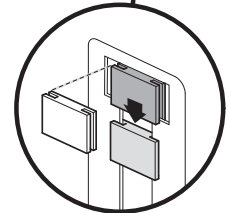

Torx  
T 15

**nicht einklemmen**  
**do not pinch**  
**ne pas coincer**  
**No doblar**

Ø4X13

Torx  
T 20

Torx T 15    Torx T 20

verspannen  
brace  
calar verticalement  
Enrasar

einstellen  
adjust  
régler  
ajustar

Torx  
T 20

Ø4X36

Ø4X13

(\*) ET-Nr. 612653

An illustration of the L-shaped bracket and a document with a checkmark, indicating that the part number is verified.

Torx  
T 20

**Dichtheit prüfen**  
**Check for leaks**  
**Verifiez l'étanchéité**  
**Verificar la estanqueidad**