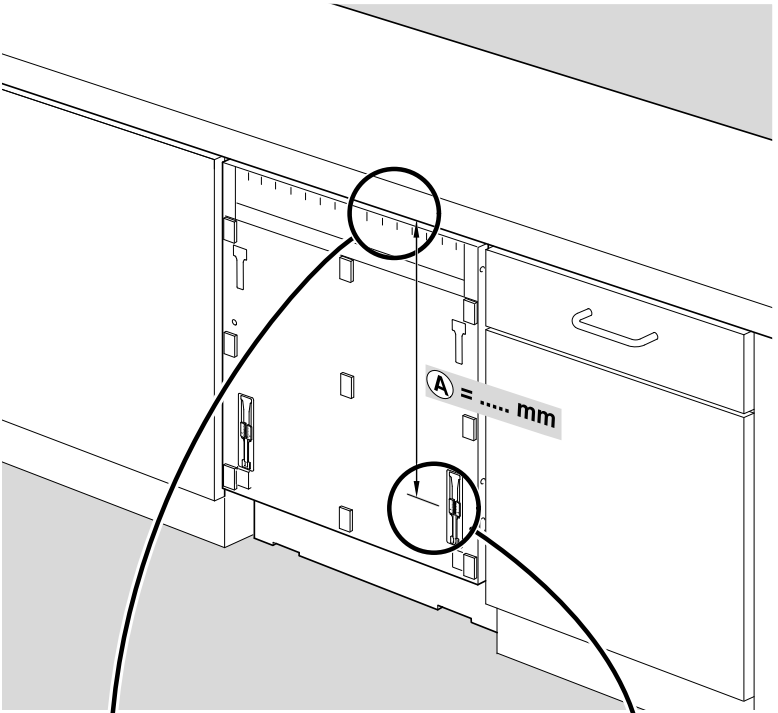

Torx  
T 15

**nicht einklemmen**  
**do not pinch**  
**ne pas coincer**  
**No doblar**

Ø4X13

Torx  
T 20

Torx T 15    Torx T 20

verspannen  
brace  
calar verticalement  
Enrasar

einstellen  
adjust  
régler  
ajustar

Torx  
T 20

Ø4X36

Ø4X13

(\*) ET-Nr. 612653

An illustration of the L-shaped bracket and a document with a checkmark, indicating that the part number is verified.

Torx  
T 20

**Dichtheit prüfen**  
**Check for leaks**  
**Verifiez l'étanchéité**  
**Verificar la estanqueidad**