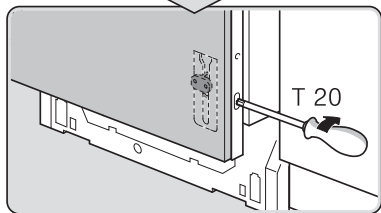

Torx  
T 15

**nicht einklemmen**  
**do not pinch**  
**ne pas coincer**  
**No doblar**

Ø4X13

Torx  
T 20

Torx T 15    Torx T 20

verspannen  
brace  
calar verticalement  
Enrasar

einstellen  
adjust  
régler  
ajustar

Torx  
T 20

Ø4X36

Ø4X13

(\*) ET-Nr. 612653

An illustration of the L-shaped bracket and a document with a checkmark, indicating that the part number is verified.

Torx  
T 20

**Dichtheit prüfen**  
**Check for leaks**  
**Verifiez l'étanchéité**  
**Verificar la estanqueidad**