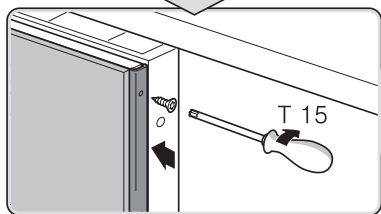

Torx  
T 15

**nicht einklemmen**  
**do not pinch**  
**ne pas coincer**  
**No doblar**

Ø4X13

Torx  
T 20

Torx T 15    Torx T 20

verspannen  
brace  
calar verticalement  
Enrasar

einstellen  
adjust  
régler  
ajustar

Torx  
T 20

Ø4X36

Ø4X13

(\*) ET-Nr. 612653

An illustration of the L-shaped bracket and a document with a checkmark, indicating that the part number is verified.

Torx  
T 20

**Dichtheit prüfen**  
**Check for leaks**  
**Verifiez l'étanchéité**  
**Verificar la estanqueidad**