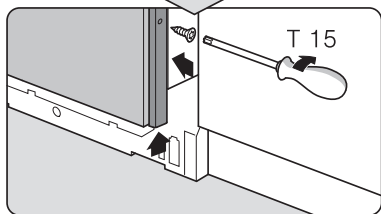

Torx  
T 15

**nicht einklemmen**  
**do not pinch**  
**ne pas coincer**  
**No doblar**

Ø4X13

Torx  
T 20

Torx T 15    Torx T 20

verspannen  
brace  
calar verticalement  
Enrasar

einstellen  
adjust  
régler  
ajustar

Torx  
T 20

Ø4X36

Ø4X13

(\*) ET-Nr. 612653

An illustration of the L-shaped bracket and a document with a checkmark, indicating that the part number is verified.

Torx  
T 20

**Dichtheit prüfen**  
**Check for leaks**  
**Verifiez l'étanchéité**  
**Verificar la estanqueidad**