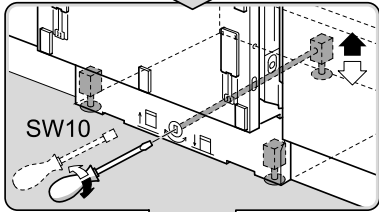

Torx  
T 15

**nicht einklemmen**  
**do not pinch**  
**ne pas coincer**  
**No doblar**

Ø4X13

Torx  
T 20

Torx T 15    Torx T 20

verspannen  
brace  
calar verticalement  
Enrasar

einstellen  
adjust  
régler  
ajustar

Torx  
T 20

Ø4X36

Ø4X13

(\*) ET-Nr. 612653

An illustration of the L-shaped bracket and a document with a checkmark, indicating that the part number is verified.

Torx  
T 20

**Dichtheit prüfen**  
**Check for leaks**  
**Verifiez l'étanchéité**  
**Verificar la estanqueidad**