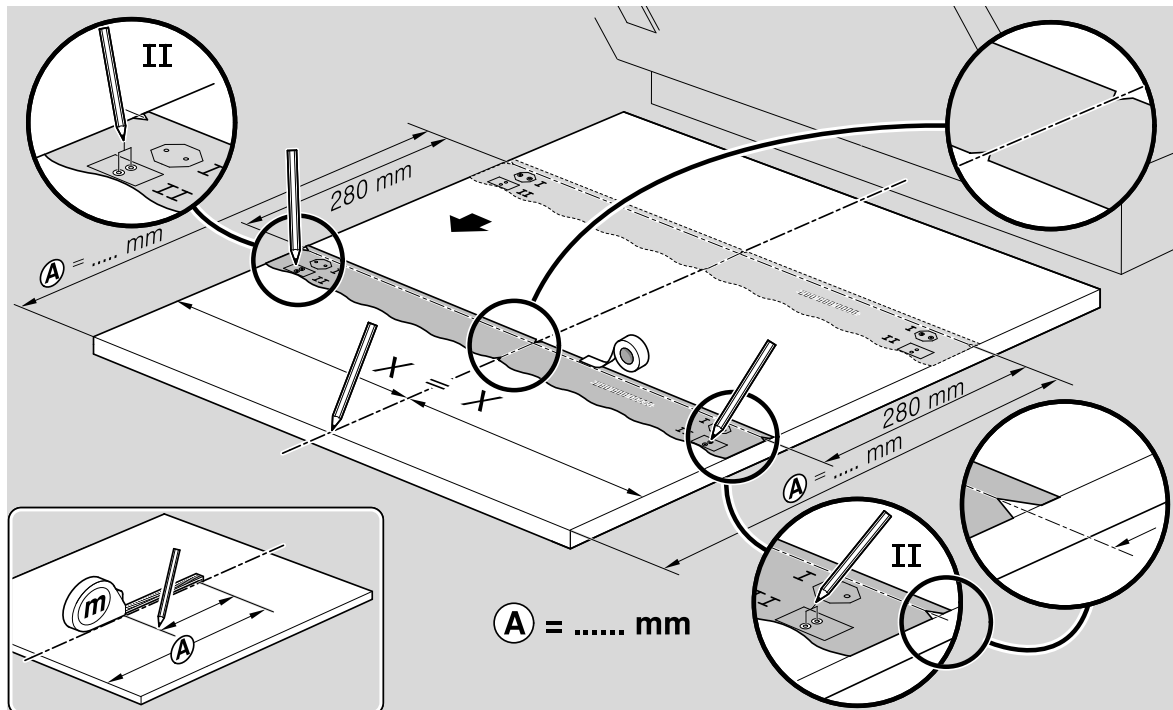

Torx  
T 15

**nicht einklemmen**  
**do not pinch**  
**ne pas coincer**  
**No doblar**

Ø4X13

Torx  
T 20

Torx T 15    Torx T 20

verspannen  
brace  
calar verticalement  
Enrasar

einstellen  
adjust  
régler  
ajustar

Torx  
T 20

Ø4X36

Ø4X13

(\*) ET-Nr. 612653

An illustration of the L-shaped bracket and a document with a checkmark, indicating that the part number is verified.

Torx  
T 20

**Dichtheit prüfen**  
**Check for leaks**  
**Verifiez l'étanchéité**  
**Verificar la estanqueidad**