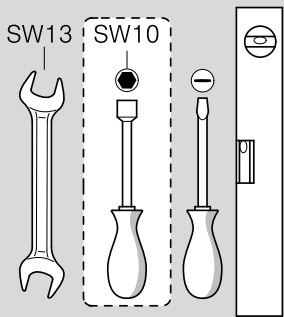

Torx  
T 15

**nicht einklemmen**  
**do not pinch**  
**ne pas coincer**  
**No doblar**

Ø4X13

Torx  
T 20

Torx T 15    Torx T 20

verspannen  
brace  
calar verticalement  
Enrasar

einstellen  
adjust  
régler  
ajustar

Torx  
T 20

Ø4X36

Ø4X13

(\*) ET-Nr. 612653

An illustration of the L-shaped bracket and a document with a checkmark, indicating that the part number is verified.

Torx  
T 20

**Dichtheit prüfen**  
**Check for leaks**  
**Verifiez l'étanchéité**  
**Verificar la estanqueidad**