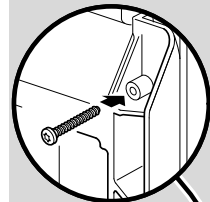

Torx  
T 15

**nicht einklemmen**  
**do not pinch**  
**ne pas coincer**  
**No doblar**

Ø4X13

Torx  
T 20

Torx T 15    Torx T 20

verspannen  
brace  
calar verticalement  
Enrasar

einstellen  
adjust  
régler  
ajustar

Torx  
T 20

Ø4X36

Ø4X13

(\*) ET-Nr. 612653

An illustration of the L-shaped bracket and a document with a checkmark, indicating that the part number is verified.

Torx  
T 20

**Dichtheit prüfen**  
**Check for leaks**  
**Verifiez l'étanchéité**  
**Verificar la estanqueidad**