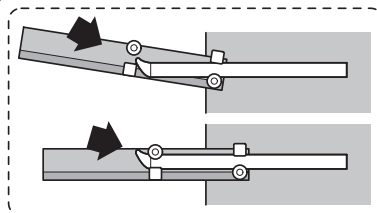

Torx  
T 15

**nicht einklemmen**  
**do not pinch**  
**ne pas coincer**  
**No doblar**

Ø4X13

Torx  
T 20

Torx T 15    Torx T 20

verspannen  
brace  
calar verticalement  
Enrasar

einstellen  
adjust  
régler  
ajustar

Torx  
T 20

Ø4X36

Ø4X13

(\*) ET-Nr. 612653

An illustration of the L-shaped bracket and a document with a checkmark, indicating that the part number is verified.

Torx  
T 20

**Dichtheit prüfen**  
**Check for leaks**  
**Verifiez l'étanchéité**  
**Verificar la estanqueidad**