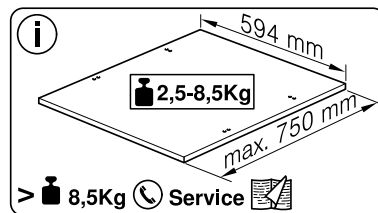

Torx  
T 15

**nicht einklemmen**  
**do not pinch**  
**ne pas coincer**  
**No doblar**

Ø4X13

Torx  
T 20

Torx T 15    Torx T 20

verspannen  
brace  
calar verticalement  
Enrasar

einstellen  
adjust  
régler  
ajustar

Torx  
T 20

Ø4X36

Ø4X13

(\*) ET-Nr. 612653

An illustration of the L-shaped bracket and a document with a checkmark, indicating that the part number is verified.

Torx  
T 20

**Dichtheit prüfen**  
**Check for leaks**  
**Verifiez l'étanchéité**  
**Verificar la estanqueidad**