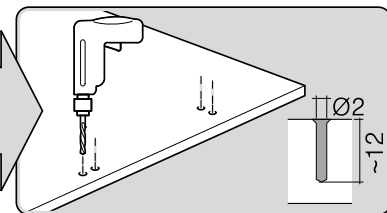

Torx  
T 15

**nicht einklemmen**  
**do not pinch**  
**ne pas coincer**  
**No doblar**

Ø4X13

Torx  
T 20

Torx T 15    Torx T 20

verspannen  
brace  
calar verticalement  
Enrasar

einstellen  
adjust  
régler  
ajustar

Torx  
T 20

Ø4X36

Ø4X13

(\*) ET-Nr. 612653

An illustration of the L-shaped bracket and a document with a checkmark, indicating that the part number is verified.

Torx  
T 20

**Dichtheit prüfen**  
**Check for leaks**  
**Verifiez l'étanchéité**  
**Verificar la estanqueidad**