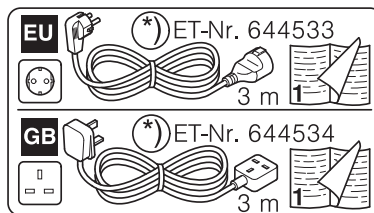

<b>de</b> Montageanleitung	<b>ru</b> Инструкция по монтажу	<b>bs</b> Uputa za montažu
<b>en</b> Installation instructions	<b>cs</b> Montážní návod	<b>fa</b> راهنمایی مونتاژ
<b>fr</b> Notice de montage	<b>pl</b> Instrukcja montażu	<b>ar</b> تعليمات التركيب
<b>nl</b> Montagevoorschrift	<b>hu</b> Szerelési utasítás	<b>ko</b> 설치 설명서
<b>it</b> Istruzioni per il montaggio	<b>hr</b> Uputa za montažu	<b>zh</b> 安装说明
<b>el</b> Οδηγίες τοποθέτησης	<b>mk</b> Упатство за монтажа	<b>uk</b> Інструкція з монтажу
<b>es</b> Instrucciones de montaje	<b>sl</b> Navodilo za montažo	<b>ro</b> Instrucțiunea de montaj
<b>pt</b> Instruções de montagem	<b>sr</b> Uputstvo za montažu	<b>bg</b> Упътване за монтаж
<b>sv</b> Monteringsanvisning	<b>et</b> Monteerimisjuhend	<b>ja</b> インストールに関する指示
<b>no</b> Monteringsanvisning	<b>lt</b> Montavimo instrukcija	<b>he</b> הוראות התקנה
<b>fi</b> Asennusohje	<b>lv</b> Montāžas pamācība	<b>id</b> Instruksi Pemasangan
<b>da</b> Monteringsvejledning	<b>sk</b> Návod na montáž	<b>kk</b> Іске қосу туралы нұсқаулар
<b>tr</b> Montaj kılavuzu	<b>sq</b> Udhëzues për montim	

Torx  
T 15

**nicht einklemmen**  
**do not pinch**  
**ne pas coincer**  
**No doblar**

Ø4X13

Torx  
T 20

Torx T 15    Torx T 20

verspannen  
brace  
calar verticalement  
Enrasar

einstellen  
adjust  
régler  
ajustar

Torx  
T 20

Ø4X36

Ø4X13

(\*) ET-Nr. 612653

An illustration of the L-shaped bracket and a document with a checkmark, indicating that the part number is verified.

Torx  
T 20

**Dichtheit prüfen**  
**Check for leaks**  
**Verifiez l'étanchéité**  
**Verificar la estanqueidad**