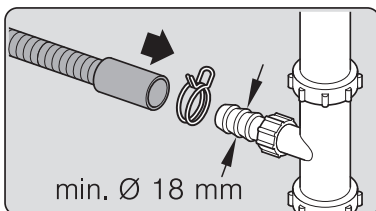

Torx  
T 15

**nicht einklemmen**  
**do not pinch**  
**ne pas coincer**  
**No doblar**

Ø4X13

Torx  
T 20

Torx T 15    Torx T 20

verspannen  
brace  
calar verticalement  
Enrasar

einstellen  
adjust  
régler  
ajustar

Torx  
T 20

Ø4X36

Ø4X13

(\*) ET-Nr. 612653

An illustration of the L-shaped bracket and a document with a checkmark, indicating that the part number is verified.

Torx  
T 20

**Dichtheit prüfen**  
**Check for leaks**  
**Verifiez l'étanchéité**  
**Verificar la estanqueidad**