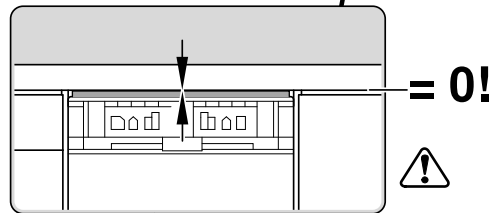

Torx  
T 15

**nicht einklemmen**  
**do not pinch**  
**ne pas coincer**  
**No doblar**

Ø4X13

Torx  
T 20

Torx T 15    Torx T 20

verspannen  
brace  
calar verticalement  
Enrasar

einstellen  
adjust  
régler  
ajustar

Torx  
T 20

Ø4X36

Ø4X13

(\*) ET-Nr. 612653

An illustration of the L-shaped bracket and a document with a checkmark, indicating that the part number is verified.

Torx  
T 20

**Dichtheit prüfen**  
**Check for leaks**  
**Verifiez l'étanchéité**  
**Verificar la estanqueidad**