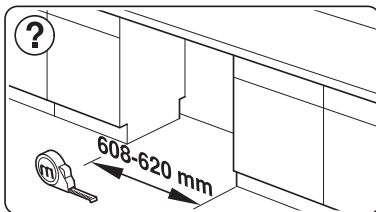

Torx  
T 15

**nicht einklemmen**  
**do not pinch**  
**ne pas coincer**  
**No doblar**

Ø4X13

Torx  
T 20

Torx T 15    Torx T 20

verspannen  
brace  
calar verticalement  
Enrasar

einstellen  
adjust  
régler  
ajustar

Torx  
T 20

Ø4X36

Ø4X13

(\*) ET-Nr. 612653

An illustration of the L-shaped bracket and a document with a checkmark, indicating that the part number is verified.

Torx  
T 20

**Dichtheit prüfen**  
**Check for leaks**  
**Verifiez l'étanchéité**  
**Verificar la estanqueidad**