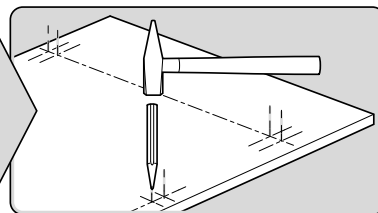

Torx  
T 15

**nicht einklemmen**  
**do not pinch**  
**ne pas coincer**  
**No doblar**

Ø4X13

Torx  
T 20

Torx T 15    Torx T 20

verspannen  
brace  
calar verticalement  
Enrasar

einstellen  
adjust  
régler  
ajustar

Torx  
T 20

Ø4X36

Ø4X13

(\*) ET-Nr. 612653

An illustration of the L-shaped bracket and a document with a checkmark, indicating that the part number is verified.

Torx  
T 20

**Dichtheit prüfen**  
**Check for leaks**  
**Verifiez l'étanchéité**  
**Verificar la estanqueidad**