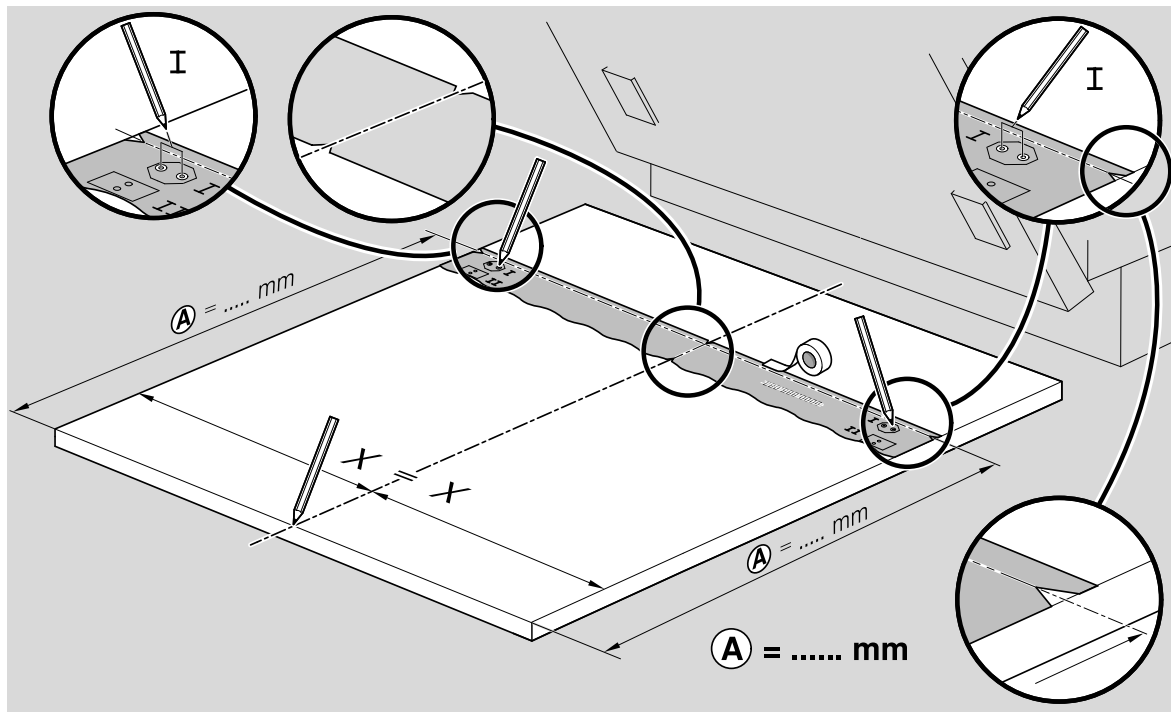

Torx  
T 15

**nicht einklemmen**  
**do not pinch**  
**ne pas coincer**  
**No doblar**

Ø4X13

Torx  
T 20

Torx T 15    Torx T 20

verspannen  
brace  
calar verticalement  
Enrasar

einstellen  
adjust  
régler  
ajustar

Torx  
T 20

Ø4X36

Ø4X13

(\*) ET-Nr. 612653

An illustration of the L-shaped bracket and a document with a checkmark, indicating that the part number is verified.

Torx  
T 20

**Dichtheit prüfen**  
**Check for leaks**  
**Verifiez l'étanchéité**  
**Verificar la estanqueidad**