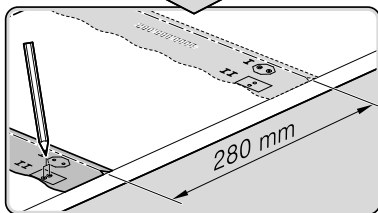

Torx  
T 15

**nicht einklemmen**  
**do not pinch**  
**ne pas coincer**  
**No doblar**

Ø4X13

Torx  
T 20

Torx T 15    Torx T 20

verspannen  
brace  
calar verticalement  
Enrasar

einstellen  
adjust  
régler  
ajustar

Torx  
T 20

Ø4X36

Ø4X13

(\*) ET-Nr. 612653

An illustration of the L-shaped bracket and a document with a checkmark, indicating that the part number is verified.

Torx  
T 20

**Dichtheit prüfen**  
**Check for leaks**  
**Verifiez l'étanchéité**  
**Verificar la estanqueidad**