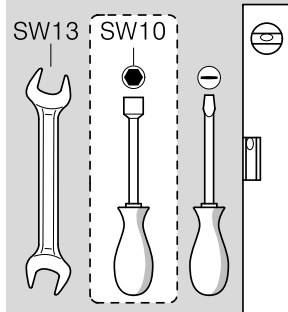

Torx  
T 15

**nicht einklemmen**  
**do not pinch**  
**ne pas coincer**  
**No doblar**

Ø4X13

Torx  
T 20

Torx T 15    Torx T 20

verspannen  
brace  
calar verticalement  
Enrasar

einstellen  
adjust  
régler  
ajustar

Torx  
T 20

Ø4X36

Ø4X13

(\*) ET-Nr. 612653

An illustration of the L-shaped bracket and a document with a checkmark, indicating that the part number is verified.

Torx  
T 20

**Dichtheit prüfen**  
**Check for leaks**  
**Verifiez l'étanchéité**  
**Verificar la estanqueidad**