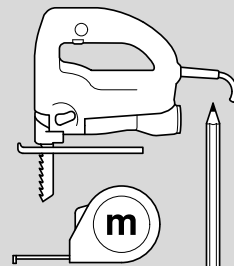

Torx  
T 15

**nicht einklemmen**  
**do not pinch**  
**ne pas coincer**  
**No doblar**

Ø4X13

Torx  
T 20

Torx T 15    Torx T 20

verspannen  
brace  
calar verticalement  
Enrasar

einstellen  
adjust  
régler  
ajustar

Torx  
T 20

Ø4X36

Ø4X13

(\*) ET-Nr. 612653

An illustration of the L-shaped bracket and a document with a checkmark, indicating that the part number is verified.

Torx  
T 20

**Dichtheit prüfen**  
**Check for leaks**  
**Verifiez l'étanchéité**  
**Verificar la estanqueidad**

**max. 10 Nm**

**Dichtheit prüfen**  
**Check for leaks**  
**Verifiez l'étanchéité**  
**Verificar la estanqueidad**