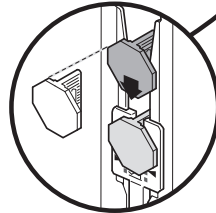

Torx  
T 15

**nicht einklemmen**  
**do not pinch**  
**ne pas coincer**  
**No doblar**

Ø4X13

Torx  
T 20

Torx T 15    Torx T 20

verspannen  
brace  
calar verticalement  
Enrasar

einstellen  
adjust  
régler  
ajustar

Torx  
T 20

Ø4X36

Ø4X13

(\*) ET-Nr. 612653

An illustration of the L-shaped bracket and a document with a checkmark, indicating that the part number is verified.

Torx  
T 20

**Dichtheit prüfen**  
**Check for leaks**  
**Verifiez l'étanchéité**  
**Verificar la estanqueidad**