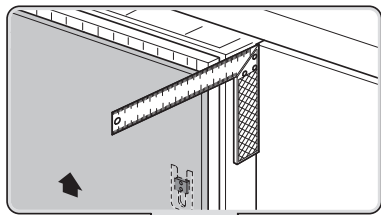

Torx  
T 15

**nicht einklemmen**  
**do not pinch**  
**ne pas coincer**  
**No doblar**

Ø4X13

Torx  
T 20

Torx T 15    Torx T 20

verspannen  
brace  
calar verticalement  
Enrasar

einstellen  
adjust  
régler  
ajustar

Torx  
T 20

Ø4X36

Ø4X13

(\*) ET-Nr. 612653

An illustration of the L-shaped bracket and a document with a checkmark, indicating that the part number is verified.

Torx  
T 20

**Dichtheit prüfen**  
**Check for leaks**  
**Verifiez l'étanchéité**  
**Verificar la estanqueidad**