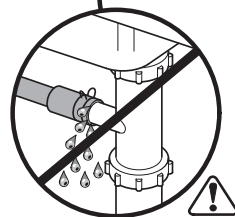

Ø4X15

**(\*)** ET-Nr. 657927

Torx  
T 20

**Dichtheit prüfen**  
**Check for leaks**  
**Verifiez l'étanchéité**  
**Verificar la estanqueidad**

**max. 10 Nm**

Dichtheit prüfen  
 Check for leaks  
 Verifiez l'étanchéité  
 Verificar la estanqueidad