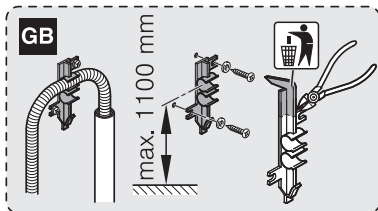

Torx  
T 15

**nicht einklemmen**  
**do not pinch**  
**ne pas coincer**  
**No doblar**

Ø4X15

Torx  
T 20

Torx T 15    Torx T 20

verspannen  
brace  
calar verticalement  
Enrasar

Ø4X30

Torx  
T 20

Ø4X15

**(\*)** ET-Nr. 657927

Torx  
T 20

**Dichtheit prüfen**  
**Check for leaks**  
**Verifiez l'étanchéité**  
**Verificar la estanqueidad**

**max. 10 Nm**

Dichtheit prüfen  
 Check for leaks  
 Verifiez l'étanchéité  
 Verificar la estanqueidad