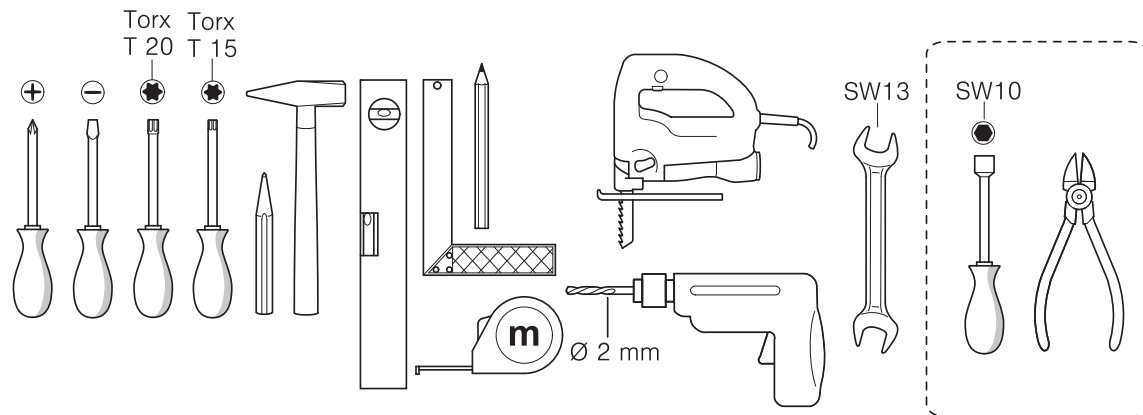

<b>de</b> Montageanleitung	<b>ru</b> Инструкция по монтажу	<b>bs</b> Uputa za montažu
<b>en</b> Installation instructions	<b>cs</b> Montážní návod	<b>fa</b> راهنمایی مونتاژ
<b>fr</b> Notice de montage	<b>pl</b> Instrukcja montażu	<b>ar</b> تعليمات التركيب
<b>nl</b> Montagevoorschrift	<b>hu</b> Szerelési utasítás	<b>ko</b> 설치 설명서
<b>it</b> Istruzioni per il montaggio	<b>hr</b> Uputa za montažu	<b>zh</b> 安装说明
<b>el</b> Οδηγίες τοποθέτησης	<b>mk</b> Упатство за монтажа	<b>uk</b> Інструкція з монтажу
<b>es</b> Instrucciones de montaje	<b>sl</b> Navodilo za montažo	<b>ro</b> Instrucțiunea de montaj
<b>pt</b> Instruções de montagem	<b>sr</b> Uputstvo za montažu	<b>bg</b> Упътване за монтаж
<b>sv</b> Monteringsanvisning	<b>et</b> Monteerimisjuhend	<b>ja</b> インストールに関する指示
<b>no</b> Monteringsanvisning	<b>lt</b> Montavimo instrukcija	<b>he</b> הוראות התקנה
<b>fi</b> Asennusohje	<b>lv</b> Montāžas pamācība	<b>id</b> Instruksi Pemasangan
<b>da</b> Monteringsvejledning	<b>sk</b> Návod na montáž	<b>kk</b> Іске қосу туралы нұсқаулар
<b>tr</b> Montaj kılavuzu	<b>sq</b> Udhëzues për montim	

Torx  
T 15

**nicht einklemmen**  
**do not pinch**  
**ne pas coincer**  
**No doblar**

Ø4X15

Torx  
T 20

Torx T 15    Torx T 20

verspannen  
brace  
calar verticalement  
Enrasar

Ø4X30

Torx  
T 20

Ø4X15

**(\*)** ET-Nr. 657927

Torx  
T 20

**Dichtheit prüfen**  
**Check for leaks**  
**Verifiez l'étanchéité**  
**Verificar la estanqueidad**

**max. 10 Nm**

Dichtheit prüfen  
 Check for leaks  
 Verifiez l'étanchéité  
 Verificar la estanqueidad