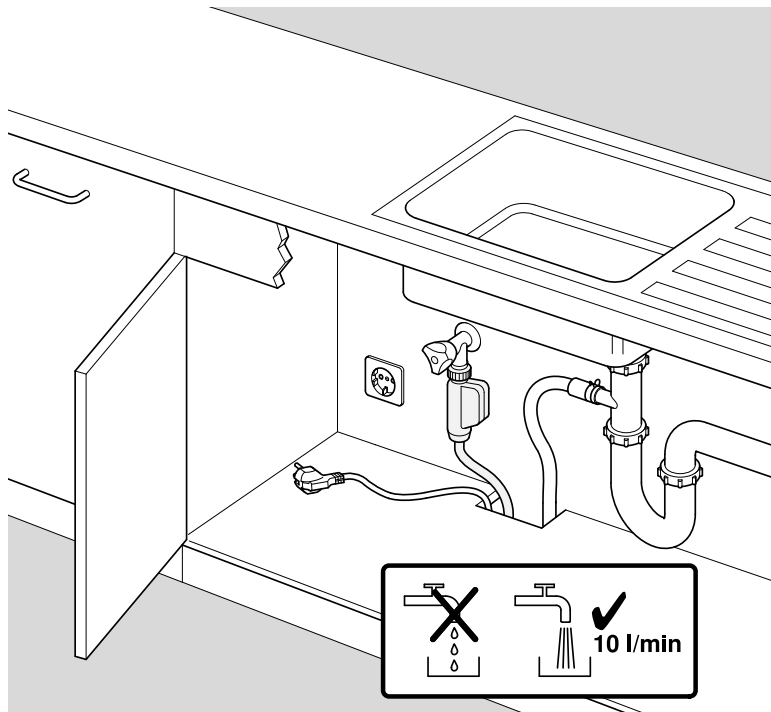

Ø4X15

**(\*)** ET-Nr. 657927

Torx  
T 20

**Dichtheit prüfen**  
**Check for leaks**  
**Verifiez l'étanchéité**  
**Verificar la estanqueidad**

**max. 10 Nm**

Dichtheit prüfen  
 Check for leaks  
 Verifiez l'étanchéité  
 Verificar la estanqueidad