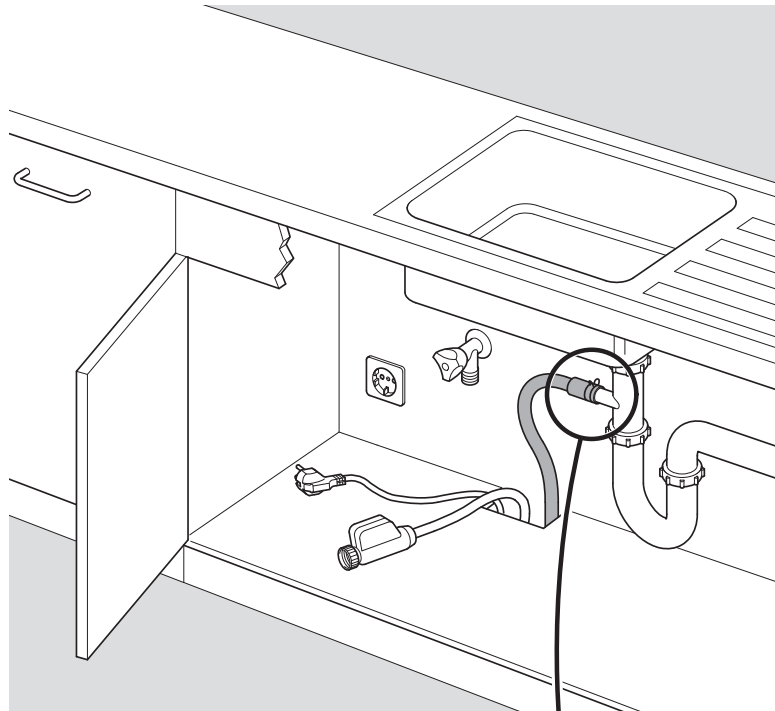

Ø4X15

**(\*)** ET-Nr. 657927

Torx  
T 20

**Dichtheit prüfen**  
**Check for leaks**  
**Verifiez l'étanchéité**  
**Verificar la estanqueidad**

**max. 10 Nm**

Dichtheit prüfen  
 Check for leaks  
 Verifiez l'étanchéité  
 Verificar la estanqueidad