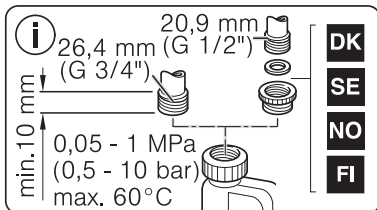

<b>de</b> Montageanleitung	<b>ru</b> Инструкция по монтажу	<b>bs</b> Uputa za montažu
<b>en</b> Installation instructions	<b>cs</b> Montážní návod	<b>fa</b> راهنمایی مونتاژ
<b>fr</b> Notice de montage	<b>pl</b> Instrukcja montażu	<b>ar</b> تعليمات التركيب
<b>nl</b> Montagevoorschrift	<b>hu</b> Szerelési utasítás	<b>ko</b> 설치 설명서
<b>it</b> Istruzioni per il montaggio	<b>hr</b> Uputa za montažu	<b>zh</b> 安装说明
<b>el</b> Οδηγίες τοποθέτησης	<b>mk</b> Упатство за монтажа	<b>uk</b> Інструкція з монтажу
<b>es</b> Instrucciones de montaje	<b>sl</b> Navodilo za montažo	<b>ro</b> Instrucțiunea de montaj
<b>pt</b> Instruções de montagem	<b>sr</b> Uputstvo za montažu	<b>bg</b> Упътване за монтаж
<b>sv</b> Monteringsanvisning	<b>et</b> Monteerimisjuhend	<b>ja</b> インストールに関する指示
<b>no</b> Monteringsanvisning	<b>lt</b> Montavimo instrukcija	<b>he</b> הוראות התקנה
<b>fi</b> Asennusohje	<b>lv</b> Montāžas pamācība	<b>id</b> Instruksi Pemasangan
<b>da</b> Monteringsvejledning	<b>sk</b> Návod na montáž	<b>kk</b> Іске қосу туралы нұсқаулар
<b>tr</b> Montaj kılavuzu	<b>sq</b> Udhëzues për montim	

Torx  
T 15

**nicht einklemmen**  
**do not pinch**  
**ne pas coincer**  
**No doblar**

Ø4X15

Torx  
T 20

Torx T 15    Torx T 20

verspannen  
brace  
calar verticalement  
Enrasar

Ø4X30

Torx  
T 20

Ø4X15

**(\*)** ET-Nr. 657927

Torx  
T 20

**Dichtheit prüfen**  
**Check for leaks**  
**Verifiez l'étanchéité**  
**Verificar la estanqueidad**

**max. 10 Nm**

Dichtheit prüfen  
 Check for leaks  
 Verifiez l'étanchéité  
 Verificar la estanqueidad