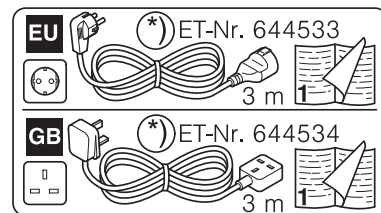

<b>de</b> Montageanleitung	<b>ru</b> Инструкция по монтажу	<b>bs</b> Uputa za montažu
<b>en</b> Installation instructions	<b>cs</b> Montážní návod	<b>fa</b> راهنمایی مونتاژ
<b>fr</b> Notice de montage	<b>pl</b> Instrukcja montażu	<b>ar</b> تعليمات التركيب
<b>nl</b> Montagevoorschrift	<b>hu</b> Szerelési utasítás	<b>ko</b> 설치 설명서
<b>it</b> Istruzioni per il montaggio	<b>hr</b> Uputa za montažu	<b>zh</b> 安装说明
<b>el</b> Οδηγίες τοποθέτησης	<b>mk</b> Упатство за монтажа	<b>uk</b> Інструкція з монтажу
<b>es</b> Instrucciones de montaje	<b>sl</b> Navodilo za montažo	<b>ro</b> Instrucțiunea de montaj
<b>pt</b> Instruções de montagem	<b>sr</b> Uputstvo za montažu	<b>bg</b> Упътване за монтаж
<b>sv</b> Monteringsanvisning	<b>et</b> Monteerimisjuhend	<b>ja</b> インストールに関する指示
<b>no</b> Monteringsanvisning	<b>lt</b> Montavimo instrukcija	<b>he</b> הוראות התקנה
<b>fi</b> Asennusohje	<b>lv</b> Montāžas pamācība	<b>id</b> Instruksi Pemasangan
<b>da</b> Monteringsvejledning	<b>sk</b> Návod na montáž	<b>kk</b> Іске қосу туралы нұсқаулар
<b>tr</b> Montaj kılavuzu	<b>sq</b> Udhëzues për montim	

Torx  
T 15

**nicht einklemmen**  
**do not pinch**  
**ne pas coincer**  
**No doblar**

Ø4X15

Torx  
T 20

Torx T 15    Torx T 20

verspannen  
brace  
calar verticalement  
Enrasar

Ø4X30

Torx  
T 20

Ø4X15

**(\*)** ET-Nr. 657927

Torx  
T 20

**Dichtheit prüfen**  
**Check for leaks**  
**Verifiez l'étanchéité**  
**Verificar la estanqueidad**

**max. 10 Nm**

Dichtheit prüfen  
 Check for leaks  
 Verifiez l'étanchéité  
 Verificar la estanqueidad