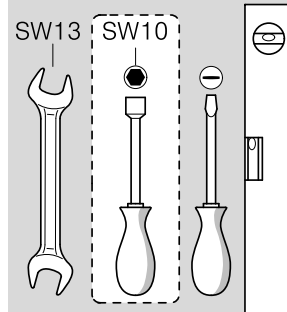

Torx  
T 15

**nicht einklemmen**  
**do not pinch**  
**ne pas coincer**  
**No doblar**

Ø4X15

Torx  
T 20

Torx T 15    Torx T 20

verspannen  
brace  
calar verticalement  
Enrasar

Ø4X30

Torx  
T 20

Ø4X15

**(\*)** ET-Nr. 657927

Torx  
T 20

**Dichtheit prüfen**  
**Check for leaks**  
**Verifiez l'étanchéité**  
**Verificar la estanqueidad**

**max. 10 Nm**

Dichtheit prüfen  
 Check for leaks  
 Verifiez l'étanchéité  
 Verificar la estanqueidad