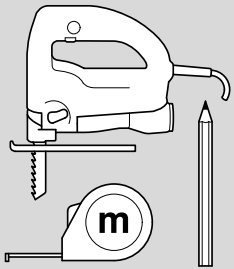

Torx  
T 15

**nicht einklemmen**  
**do not pinch**  
**ne pas coincer**  
**No doblar**

Ø4X15

Torx  
T 20

Torx T 15    Torx T 20

verspannen  
brace  
calar verticalement  
Enrasar

Ø4X30

Torx  
T 20

Ø4X15

**(\*)** ET-Nr. 657927

Torx  
T 20

**Dichtheit prüfen**  
**Check for leaks**  
**Verifiez l'étanchéité**  
**Verificar la estanqueidad**

**max. 10 Nm**

Dichtheit prüfen  
 Check for leaks  
 Verifiez l'étanchéité  
 Verificar la estanqueidad