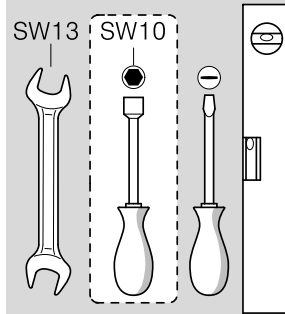

Torx  
T 15

**nicht einklemmen**  
**do not pinch**  
**ne pas coincer**  
**No doblar**

Ø4X15

Torx  
T 20

Torx T 15    Torx T 20

verspannen  
brace  
calar verticalement  
Enrasar

Ø4X30

Torx  
T 20

Ø4X15

**(\*)** ET-Nr. 657927

Torx  
T 20

**Dichtheit prüfen**  
**Check for leaks**  
**Verifiez l'étanchéité**  
**Verificar la estanqueidad**

**max. 10 Nm**

Dichtheit prüfen  
 Check for leaks  
 Verifiez l'étanchéité  
 Verificar la estanqueidad