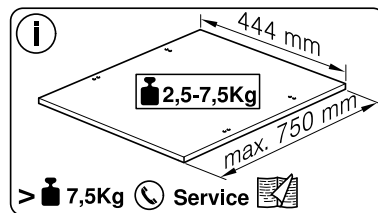

Torx  
T 15

**nicht einklemmen**  
**do not pinch**  
**ne pas coincer**  
**No doblar**

Ø4X15

Torx  
T 20

Torx T 15    Torx T 20

verspannen  
brace  
calar verticalement  
Enrasar

Ø4X30

Torx  
T 20

Ø4X15

**(\*)** ET-Nr. 657927

Torx  
T 20

**Dichtheit prüfen**  
**Check for leaks**  
**Verifiez l'étanchéité**  
**Verificar la estanqueidad**

**max. 10 Nm**

Dichtheit prüfen  
 Check for leaks  
 Verifiez l'étanchéité  
 Verificar la estanqueidad