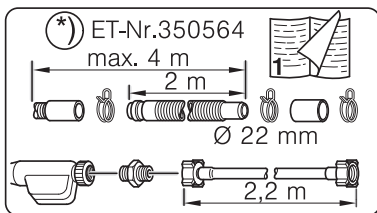

<b>de</b> Montageanleitung	<b>ru</b> Инструкция по монтажу	<b>bs</b> Uputa za montažu
<b>en</b> Installation instructions	<b>cs</b> Montážní návod	<b>fa</b> راهنمایی مونتاژ
<b>fr</b> Notice de montage	<b>pl</b> Instrukcja montażu	<b>ar</b> تعليمات التركيب
<b>nl</b> Montagevoorschrift	<b>hu</b> Szerelési utasítás	<b>ko</b> 설치 설명서
<b>it</b> Istruzioni per il montaggio	<b>hr</b> Uputa za montažu	<b>zh</b> 安装说明
<b>el</b> Οδηγίες τοποθέτησης	<b>mk</b> Упатство за монтажа	<b>uk</b> Інструкція з монтажу
<b>es</b> Instrucciones de montaje	<b>sl</b> Navodilo za montažo	<b>ro</b> Instrucțiunea de montaj
<b>pt</b> Instruções de montagem	<b>sr</b> Uputstvo za montažu	<b>bg</b> Упътване за монтаж
<b>sv</b> Monteringsanvisning	<b>et</b> Monteerimisjuhend	<b>ja</b> インストールに関する指示
<b>no</b> Monteringsanvisning	<b>lt</b> Montavimo instrukcija	<b>he</b> הוראות התקנה
<b>fi</b> Asennusohje	<b>lv</b> Montāžas pamācība	<b>id</b> Instruksi Pemasangan
<b>da</b> Monteringsvejledning	<b>sk</b> Návod na montáž	<b>kk</b> Іске қосу туралы нұсқаулар
<b>tr</b> Montaj kılavuzu	<b>sq</b> Udhëzues për montim	

Torx  
T 15

**nicht einklemmen**  
**do not pinch**  
**ne pas coincer**  
**No doblar**

Ø4X15

Torx  
T 20

Torx T 15    Torx T 20

verspannen  
brace  
calar verticalement  
Enrasar

Ø4X30

Torx  
T 20

Ø4X15

**(\*)** ET-Nr. 657927

Torx  
T 20

**Dichtheit prüfen**  
**Check for leaks**  
**Verifiez l'étanchéité**  
**Verificar la estanqueidad**

**max. 10 Nm**

Dichtheit prüfen  
 Check for leaks  
 Verifiez l'étanchéité  
 Verificar la estanqueidad