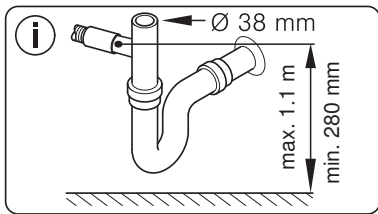

Ø4X36

Ø4X15

Torx
T 15

nicht einklemmen

do not pinch

ne pas coincer

No doblar

Ø4X15

Torx
T 20

verspannen
brace
calar verticalment
Enrasar

Ø4X36

Ø4X15

Torx
T 20

Dichtheit prüfen
Check for leaks
Verifiez l'étanchéité
Verificar la estanqueidad

max. 10 Nm

Dichtheit prüfen
Check for leaks
Verifiez l'étanchéité
Verificar la estanqueidad