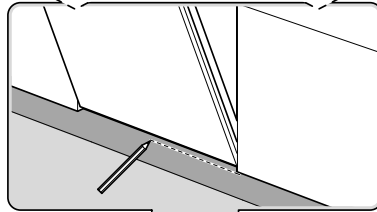

Torx
T 20

verspannen
brace
calar verticalment
Enrasar

Ø4X36

Ø4X15

Torx
T 20

Dichtheit prüfen
Check for leaks
Verifiez l'étanchéité
Verificar la estanqueidad

max. 10 Nm

Dichtheit prüfen
Check for leaks
Verifiez l'étanchéité
Verificar la estanqueidad