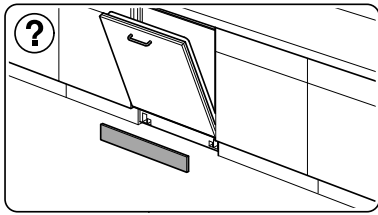

Torx
T 20

verspannen
brace
calar verticalment
Enrasar

Ø4X36

Ø4X15

Torx
T 20

Dichtheit prüfen
Check for leaks
Verifiez l'étanchéité
Verificar la estanqueidad

max. 10 Nm

Dichtheit prüfen
Check for leaks
Verifiez l'étanchéité
Verificar la estanqueidad