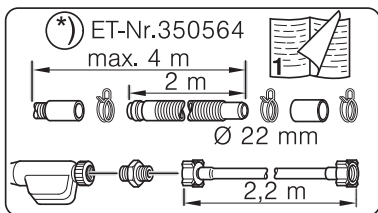

Ø4X36

Ø4X15

Torx
T 15

nicht einklemmen

do not pinch

ne pas coincer

No doblar

Ø4X15

Torx
T 20

verspannen
brace
calar verticalment
Enrasar

Ø4X36

Ø4X15

Torx
T 20

Dichtheit prüfen
Check for leaks
Verifiez l'étanchéité
Verificar la estanqueidad

max. 10 Nm

Dichtheit prüfen
Check for leaks
Verifiez l'étanchéité
Verificar la estanqueidad