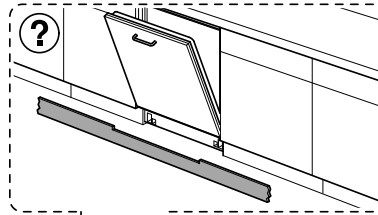

Torx
T 20

verspannen
brace
calar verticalment
Enrasar

Ø4X36

Ø4X15

Torx
T 20

Dichtheit prüfen
Check for leaks
Verifiez l'étanchéité
Verificar la estanqueidad

max. 10 Nm

Dichtheit prüfen
Check for leaks
Verifiez l'étanchéité
Verificar la estanqueidad