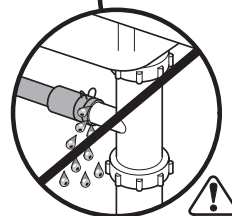

Torx
T 20

verspannen
brace
calar verticalment
Enrasar

Ø4X36

Ø4X15

Torx
T 20

Dichtheit prüfen
Check for leaks
Verifiez l'étanchéité
Verificar la estanqueidad

max. 10 Nm

Dichtheit prüfen
Check for leaks
Verifiez l'étanchéité
Verificar la estanqueidad