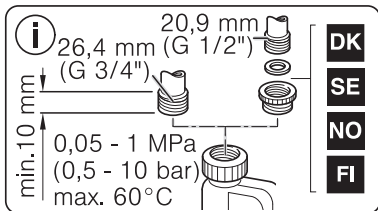

Ø4X36

Ø4X15

Torx
T 15

nicht einklemmen

do not pinch

ne pas coincer

No doblar

Ø4X15

Torx
T 20

verspannen
brace
calar verticalment
Enrasar

Ø4X36

Ø4X15

Torx
T 20

Dichtheit prüfen
Check for leaks
Verifiez l'étanchéité
Verificar la estanqueidad

max. 10 Nm

Dichtheit prüfen
Check for leaks
Verifiez l'étanchéité
Verificar la estanqueidad