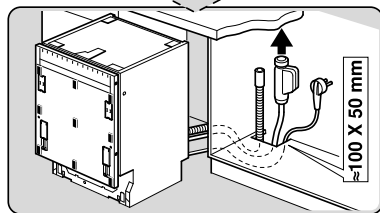

nicht einklemmen

do not pinch

ne pas coincer

No doblar