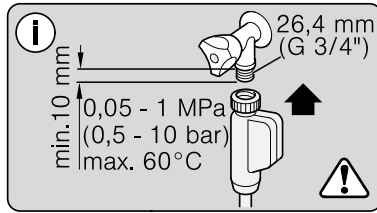

Torx
T 20

verspannen
brace
calar verticalment
Enrasar

Ø4X36

Ø4X15

Torx
T 20

Dichtheit prüfen
Check for leaks
Verifiez l'étanchéité
Verificar la estanqueidad

max. 10 Nm

Dichtheit prüfen
Check for leaks
Verifiez l'étanchéité
Verificar la estanqueidad