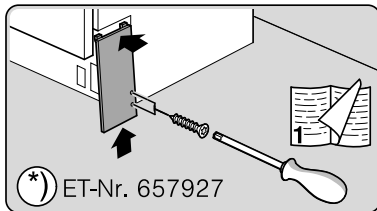

Torx
T 20

verspannen
brace
calar verticalment
Enrasar

Ø4X36

Ø4X15

Torx
T 20

Dichtheit prüfen
Check for leaks
Verifiez l'étanchéité
Verificar la estanqueidad

max. 10 Nm

Dichtheit prüfen
Check for leaks
Verifiez l'étanchéité
Verificar la estanqueidad