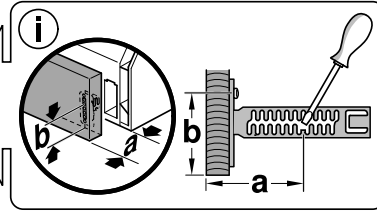

Torx
T 20

verspannen
brace
calar verticalment
Enrasar

Ø4X36

Ø4X15

Torx
T 20

Dichtheit prüfen
Check for leaks
Verifiez l'étanchéité
Verificar la estanqueidad

max. 10 Nm

Dichtheit prüfen
Check for leaks
Verifiez l'étanchéité
Verificar la estanqueidad