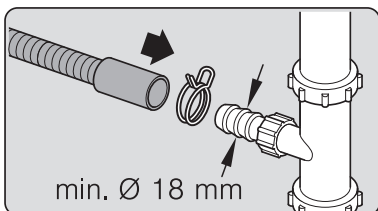

Torx
T 20

verspannen
brace
calar verticalment
Enrasar

Ø4X36

Ø4X15

Torx
T 20

Dichtheit prüfen
Check for leaks
Verifiez l'étanchéité
Verificar la estanqueidad

max. 10 Nm

Dichtheit prüfen
Check for leaks
Verifiez l'étanchéité
Verificar la estanqueidad