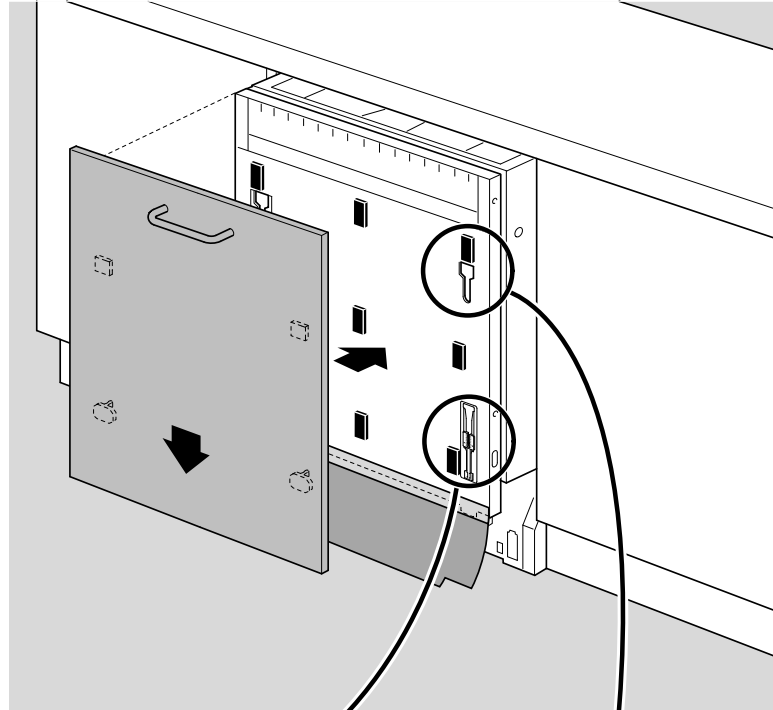

Torx
T 20

verspannen
brace
calar verticalment
Enrasar

Ø4X36

Ø4X15

Torx
T 20

Dichtheit prüfen
Check for leaks
Verifiez l'étanchéité
Verificar la estanqueidad

max. 10 Nm

Dichtheit prüfen
Check for leaks
Verifiez l'étanchéité
Verificar la estanqueidad