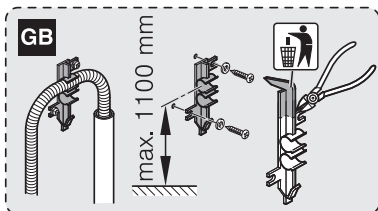

Torx
T 20

verspannen
brace
calar verticalment
Enrasar

Ø4X36

Ø4X15

Torx
T 20

Dichtheit prüfen
Check for leaks
Verifiez l'étanchéité
Verificar la estanqueidad

max. 10 Nm

Dichtheit prüfen
Check for leaks
Verifiez l'étanchéité
Verificar la estanqueidad