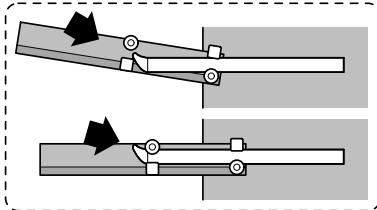

Torx
T 20

verspannen
brace
calar verticalment
Enrasar

Ø4X36

Ø4X15

Torx
T 20

Dichtheit prüfen
Check for leaks
Verifiez l'étanchéité
Verificar la estanqueidad

max. 10 Nm

Dichtheit prüfen
Check for leaks
Verifiez l'étanchéité
Verificar la estanqueidad