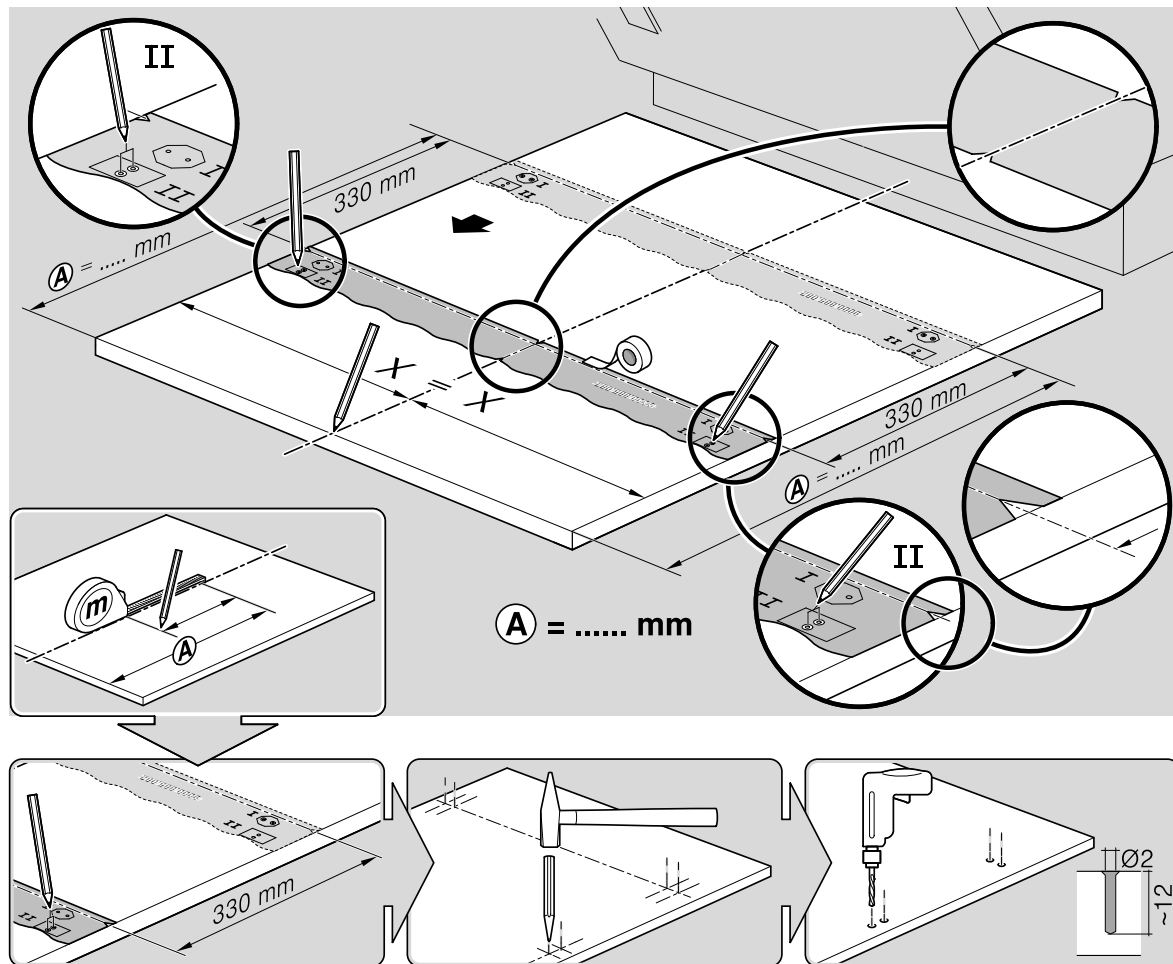

Ø4X36

Ø4X15

Torx
T 15

nicht einklemmen

do not pinch

ne pas coincer

No doblar

Ø4X15

Torx
T 20

verspannen
brace
calar verticalment
Enrasar

Ø4X36

Ø4X15

Torx
T 20

Dichtheit prüfen
Check for leaks
Verifiez l'étanchéité
Verificar la estanqueidad

max. 10 Nm

Dichtheit prüfen
Check for leaks
Verifiez l'étanchéité
Verificar la estanqueidad