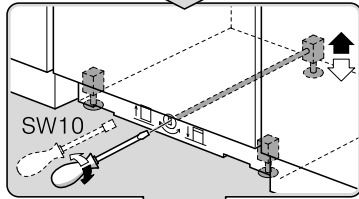

Ø4X36

Ø4X15

Torx
T 15

nicht einklemmen

do not pinch

ne pas coincer

No doblar

Ø4X15

Torx
T 20

verspannen
brace
calar verticalment
Enrasar

Ø4X36

Ø4X15

Torx
T 20

Dichtheit prüfen
Check for leaks
Verifiez l'étanchéité
Verificar la estanqueidad

max. 10 Nm

Dichtheit prüfen
Check for leaks
Verifiez l'étanchéité
Verificar la estanqueidad