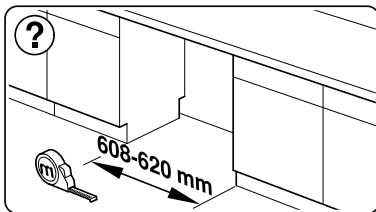

Ø4X36

Ø4X15

Torx
T 15

nicht einklemmen

do not pinch

ne pas coincer

No doblar

Ø4X15

Torx
T 20

verspannen
brace
calar verticalment
Enrasar

Ø4X36

Ø4X15

Torx
T 20

Dichtheit prüfen
Check for leaks
Verifiez l'étanchéité
Verificar la estanqueidad

max. 10 Nm

Dichtheit prüfen
Check for leaks
Verifiez l'étanchéité
Verificar la estanqueidad