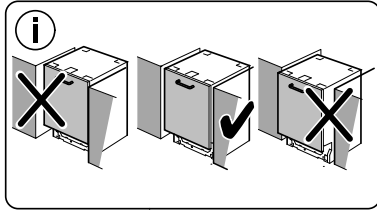

Torx
T 20

verspannen
brace
calar verticalment
Enrasar

Ø4X36

Ø4X15

Torx
T 20

Dichtheit prüfen
Check for leaks
Verifiez l'étanchéité
Verificar la estanqueidad

max. 10 Nm

Dichtheit prüfen
Check for leaks
Verifiez l'étanchéité
Verificar la estanqueidad