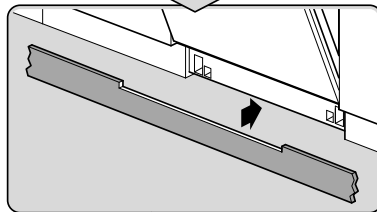

Torx
T 20

verspannen
brace
calar verticalment
Enrasar

Ø4X36

Ø4X15

Torx
T 20

Dichtheit prüfen
Check for leaks
Verifiez l'étanchéité
Verificar la estanqueidad

max. 10 Nm

Dichtheit prüfen
Check for leaks
Verifiez l'étanchéité
Verificar la estanqueidad