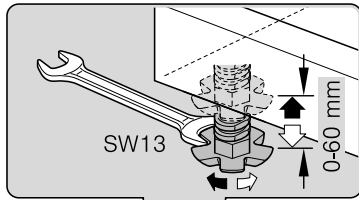

Ø4X36

Ø4X15

Torx
T 15

nicht einklemmen

do not pinch

ne pas coincer

No doblar

Ø4X15

Torx
T 20

verspannen
brace
calar verticalment
Enrasar

Ø4X36

Ø4X15

Torx
T 20

Dichtheit prüfen
Check for leaks
Verifiez l'étanchéité
Verificar la estanqueidad

max. 10 Nm

Dichtheit prüfen
Check for leaks
Verifiez l'étanchéité
Verificar la estanqueidad