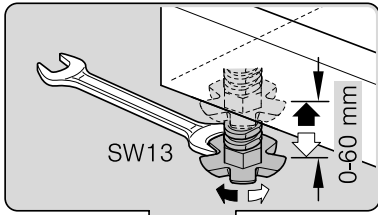

Ø4X36

Ø4X15

Torx
T 15

nicht einklemmen

do not pinch

ne pas coincer

No doblar

Ø4X15

Torx
T 20

verspannen
brace
calar verticalment
Enrasar

Ø4X36

Ø4X15

Torx
T 20

Dichtheit prüfen
Check for leaks
Verifiez l'étanchéité
Verificar la estanqueidad

max. 10 Nm

Dichtheit prüfen
Check for leaks
Verifiez l'étanchéité
Verificar la estanqueidad