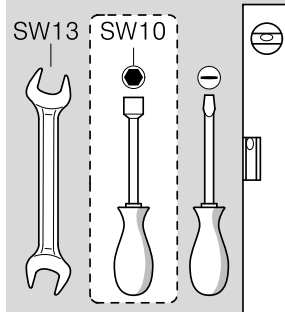

Ø4X36

Ø4X15

Torx
T 15

nicht einklemmen

do not pinch

ne pas coincer

No doblar

Ø4X15

Torx
T 20

verspannen
brace
calar verticalment
Enrasar

Ø4X36

Ø4X15

Torx
T 20

Dichtheit prüfen
Check for leaks
Verifiez l'étanchéité
Verificar la estanqueidad

max. 10 Nm

Dichtheit prüfen
Check for leaks
Verifiez l'étanchéité
Verificar la estanqueidad