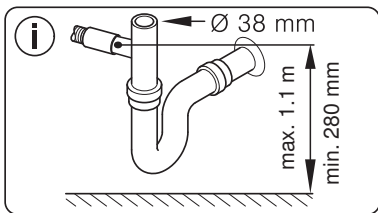

Torx
T 20

verspannen
brace
calar verticalment
Enrasar

Ø4X36

Ø4X15

Torx
T 20

Dichtheit prüfen
Check for leaks
Verifiez l'étanchéité
Verificar la estanqueidad

max. 10 Nm

Dichtheit prüfen
Check for leaks
Verifiez l'étanchéité
Verificar la estanqueidad