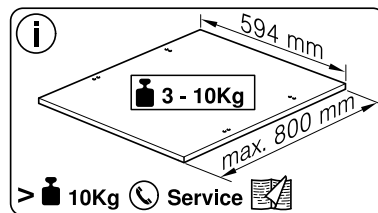

Ø4X36

Ø4X15

Torx
T 15

nicht einklemmen

do not pinch

ne pas coincer

No doblar

Ø4X15

Torx
T 20

verspannen
brace
calar verticalment
Enrasar

Ø4X36

Ø4X15

Torx
T 20

Dichtheit prüfen
Check for leaks
Verifiez l'étanchéité
Verificar la estanqueidad

max. 10 Nm

Dichtheit prüfen
Check for leaks
Verifiez l'étanchéité
Verificar la estanqueidad