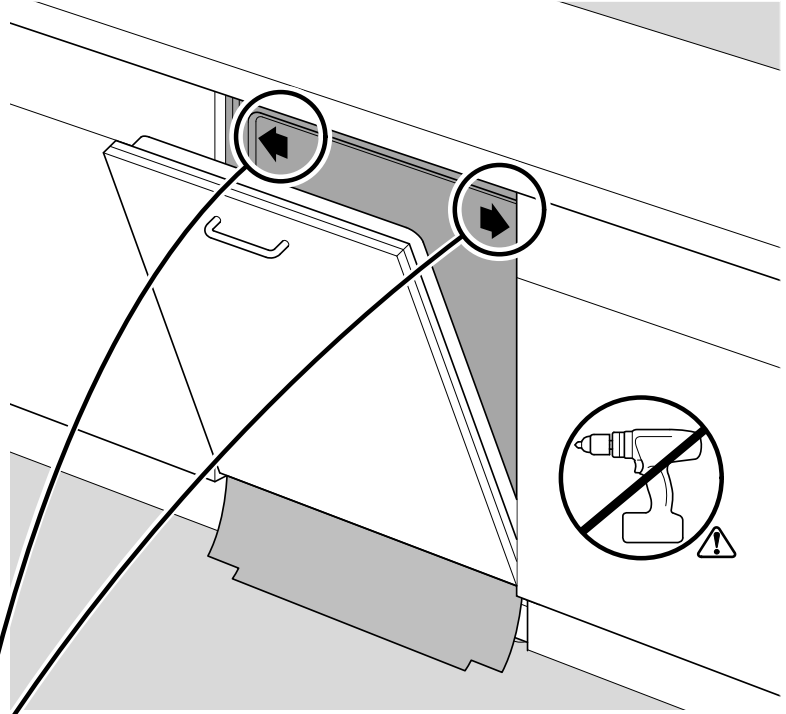

Torx
T 20

verspannen
brace
calar verticalment
Enrasar

Ø4X36

Ø4X15

Torx
T 20

Dichtheit prüfen
Check for leaks
Verifiez l'étanchéité
Verificar la estanqueidad

max. 10 Nm

Dichtheit prüfen
Check for leaks
Verifiez l'étanchéité
Verificar la estanqueidad