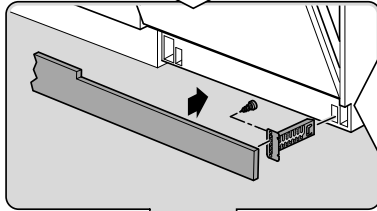

Torx
T 20

verspannen
brace
calar verticalment
Enrasar

Ø4X36

Ø4X15

Torx
T 20

Dichtheit prüfen
Check for leaks
Verifiez l'étanchéité
Verificar la estanqueidad

max. 10 Nm

Dichtheit prüfen
Check for leaks
Verifiez l'étanchéité
Verificar la estanqueidad