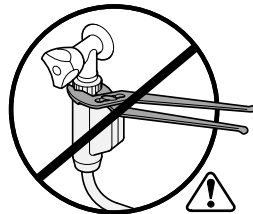

Torx
T 20

verspannen
brace
calar verticalment
Enrasar

Ø4X36

Ø4X15

Torx
T 20

Dichtheit prüfen
Check for leaks
Verifiez l'étanchéité
Verificar la estanqueidad

max. 10 Nm

Dichtheit prüfen
Check for leaks
Verifiez l'étanchéité
Verificar la estanqueidad