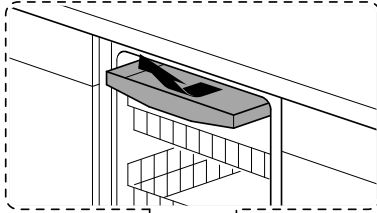

Torx
T 20

verspannen
brace
calar verticalment
Enrasar

Ø4X36

Ø4X15

Torx
T 20

Dichtheit prüfen
Check for leaks
Verifiez l'étanchéité
Verificar la estanqueidad

max. 10 Nm

Dichtheit prüfen
Check for leaks
Verifiez l'étanchéité
Verificar la estanqueidad