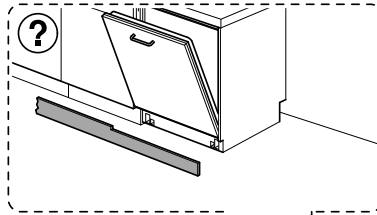

Torx
T 20

verspannen
brace
calar verticalment
Enrasar

Ø4X36

Ø4X15

Torx
T 20

Dichtheit prüfen
Check for leaks
Verifiez l'étanchéité
Verificar la estanqueidad

max. 10 Nm

Dichtheit prüfen
Check for leaks
Verifiez l'étanchéité
Verificar la estanqueidad