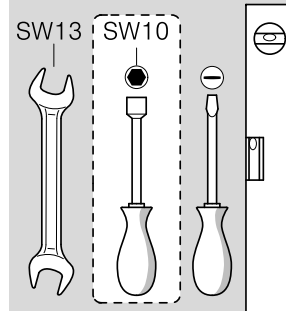

Ø4X36

Ø4X15

Torx
T 15

nicht einklemmen

do not pinch

ne pas coincer

No doblar

Ø4X15

Torx
T 20

verspannen
brace
calar verticalment
Enrasar

Ø4X36

Ø4X15

Torx
T 20

Dichtheit prüfen
Check for leaks
Verifiez l'étanchéité
Verificar la estanqueidad

max. 10 Nm

Dichtheit prüfen
Check for leaks
Verifiez l'étanchéité
Verificar la estanqueidad