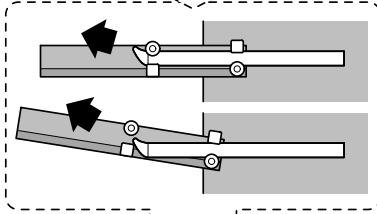

Torx
T 20

verspannen
brace
calar verticalment
Enrasar

Ø4X36

Ø4X15

Torx
T 20

Dichtheit prüfen
Check for leaks
Verifiez l'étanchéité
Verificar la estanqueidad

max. 10 Nm

Dichtheit prüfen
Check for leaks
Verifiez l'étanchéité
Verificar la estanqueidad