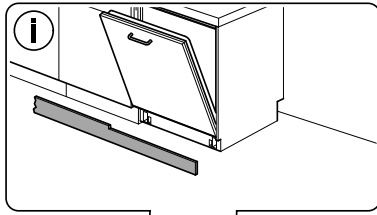

Torx
T 20

verspannen
brace
calar verticalment
Enrasar

Ø4X36

Ø4X15

Torx
T 20

Dichtheit prüfen
Check for leaks
Verifiez l'étanchéité
Verificar la estanqueidad

max. 10 Nm

Dichtheit prüfen
Check for leaks
Verifiez l'étanchéité
Verificar la estanqueidad