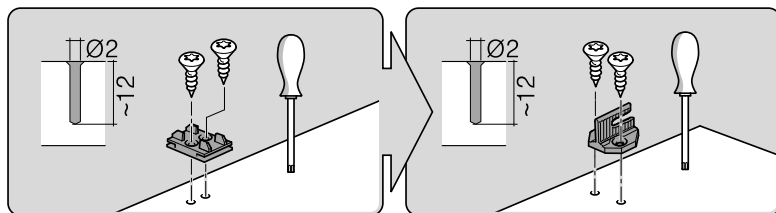

Torx
T 20

verspannen
brace
calar verticalment
Enrasar

Ø4X36

Ø4X15

Torx
T 20

Dichtheit prüfen
Check for leaks
Verifiez l'étanchéité
Verificar la estanqueidad

max. 10 Nm

Dichtheit prüfen
Check for leaks
Verifiez l'étanchéité
Verificar la estanqueidad