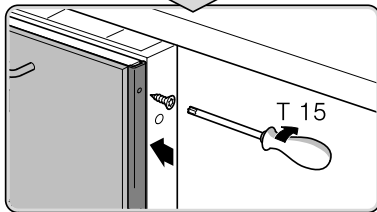

Ø4X36

Ø4X15

Torx
T 15

nicht einklemmen

do not pinch

ne pas coincer

No doblar

Ø4X15

Torx
T 20

verspannen
brace
calar verticalment
Enrasar

Ø4X36

Ø4X15

Torx
T 20

Dichtheit prüfen
Check for leaks
Verifiez l'étanchéité
Verificar la estanqueidad

max. 10 Nm

Dichtheit prüfen
Check for leaks
Verifiez l'étanchéité
Verificar la estanqueidad