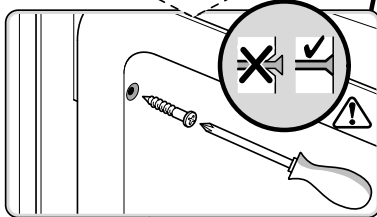

Torx
T 20

verspannen
brace
calar verticalment
Enrasar

Ø4X36

Ø4X15

Torx
T 20

Dichtheit prüfen
Check for leaks
Verifiez l'étanchéité
Verificar la estanqueidad

max. 10 Nm

Dichtheit prüfen
Check for leaks
Verifiez l'étanchéité
Verificar la estanqueidad