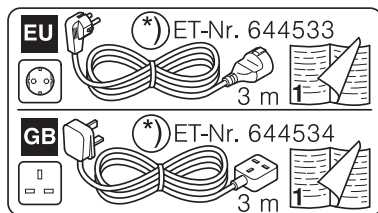

de Montageanleitung	ru Инструкция по монтажу	bs Uputa za montažu
en Installation instructions	cs Montážní návod	fa راهنمایی مونتاژ
fr Notice de montage	pl Instrukcja montażu	ar تعليمات التركيب
nl Montagevoorschrift	hu Szerelési utasítás	ko 설치 설명서
it Istruzioni per il montaggio	hr Uputa za montažu	zh 安装说明
el Οδηγίες τοποθέτησης	mk Упатство за монтажа	uk Інструкція з монтажу
es Instrucciones de montaje	sl Navodilo za montažo	ro Instrucțiunea de montaj
pt Instruções de montagem	sr Uputstvo za montažu	bg Упътване за монтаж
sv Monteringsanvisning	et Monteerimisjuhend	ja インストールに関する指示
no Monteringsanvisning	lt Montavimo instrukcija	he הוראות התקנה
fi Asennusohje	lv Montāžas pamācība	id Instruksi Pemasangan
da Monteringsvejledning	sk Návod na montáž	kk Іске қосу туралы нұсқаулар
tr Montaj kılavuzu	sq Udhëzues për montim	

Ø4X36

Ø4X15

Torx
T 15

nicht einklemmen

do not pinch

ne pas coincer

No doblar

Ø4X15

Torx
T 20

verspannen
brace
calar verticalment
Enrasar

Ø4X36

Ø4X15

Torx
T 20

Dichtheit prüfen
Check for leaks
Verifiez l'étanchéité
Verificar la estanqueidad

max. 10 Nm

Dichtheit prüfen
Check for leaks
Verifiez l'étanchéité
Verificar la estanqueidad