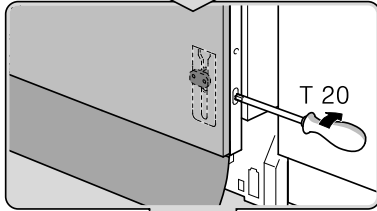

Ø4X36

Ø4X15

Torx
T 15

nicht einklemmen

do not pinch

ne pas coincer

No doblar

Ø4X15

Torx
T 20

verspannen
brace
calar verticalment
Enrasar

Ø4X36

Ø4X15

Torx
T 20

Dichtheit prüfen
Check for leaks
Verifiez l'étanchéité
Verificar la estanqueidad

max. 10 Nm

Dichtheit prüfen
Check for leaks
Verifiez l'étanchéité
Verificar la estanqueidad