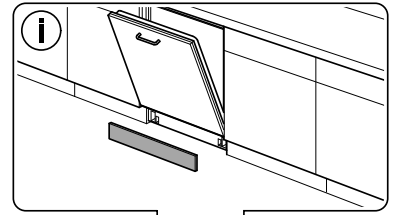

Torx
T 20

verspannen
brace
calar verticalment
Enrasar

Ø4X36

Ø4X15

Torx
T 20

Dichtheit prüfen
Check for leaks
Verifiez l'étanchéité
Verificar la estanqueidad

max. 10 Nm

Dichtheit prüfen
Check for leaks
Verifiez l'étanchéité
Verificar la estanqueidad