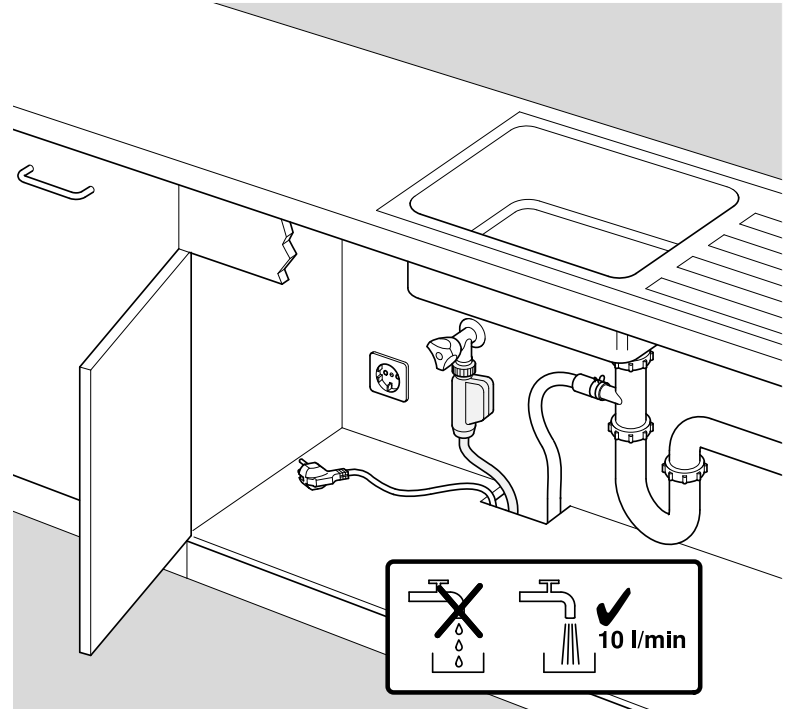

Torx
T 20

verspannen
brace
calar verticalment
Enrasar

Ø4X36

Ø4X15

Torx
T 20

Dichtheit prüfen
Check for leaks
Verifiez l'étanchéité
Verificar la estanqueidad

max. 10 Nm

Dichtheit prüfen
Check for leaks
Verifiez l'étanchéité
Verificar la estanqueidad