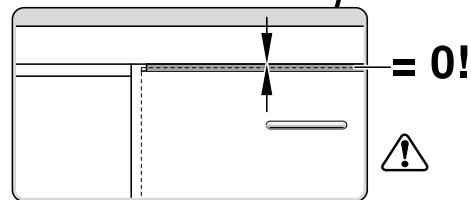

Torx
T 20

verspannen
brace
calar verticalment
Enrasar

Ø4X36

Ø4X15

Torx
T 20

Dichtheit prüfen
Check for leaks
Verifiez l'étanchéité
Verificar la estanqueidad

max. 10 Nm

Dichtheit prüfen
Check for leaks
Verifiez l'étanchéité
Verificar la estanqueidad