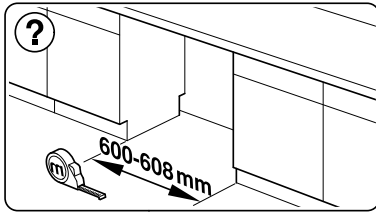

Ø4X36

Ø4X15

Torx
T 15

nicht einklemmen

do not pinch

ne pas coincer

No doblar

Ø4X15

Torx
T 20

verspannen
brace
calar verticalment
Enrasar

Ø4X36

Ø4X15

Torx
T 20

Dichtheit prüfen
Check for leaks
Verifiez l'étanchéité
Verificar la estanqueidad

max. 10 Nm

Dichtheit prüfen
Check for leaks
Verifiez l'étanchéité
Verificar la estanqueidad