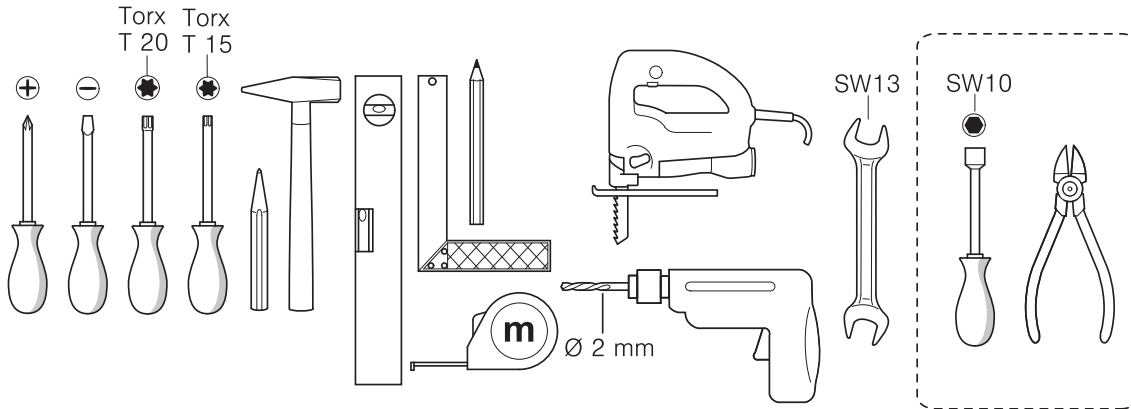

Ø4X36

Ø4X15

Torx
T 15

nicht einklemmen

do not pinch

ne pas coincer

No doblar

Ø4X15

Torx
T 20

verspannen
brace
calar verticalment
Enrasar

Ø4X36

Ø4X15

Torx
T 20

Dichtheit prüfen
Check for leaks
Verifiez l'étanchéité
Verificar la estanqueidad

max. 10 Nm

Dichtheit prüfen
Check for leaks
Verifiez l'étanchéité
Verificar la estanqueidad