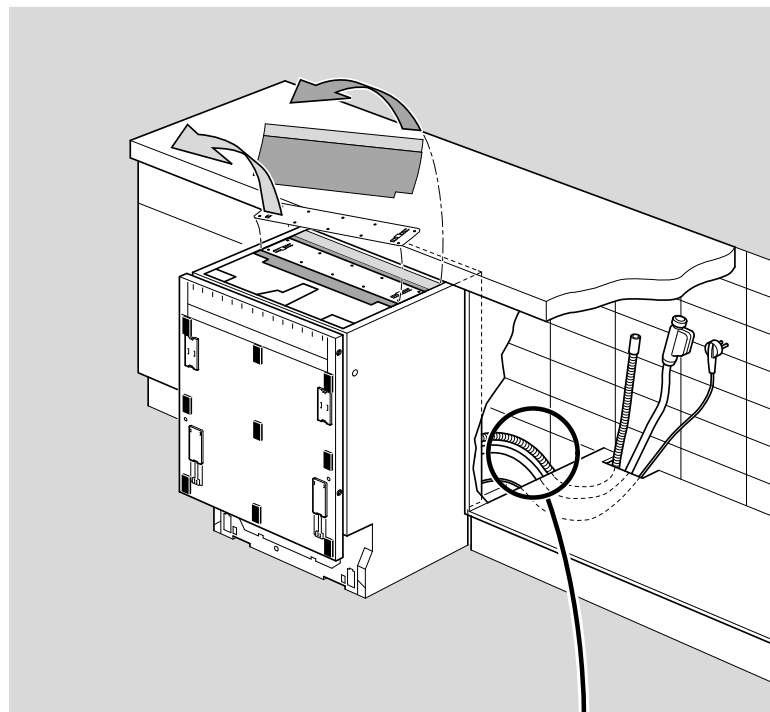

nicht einklemmen

do not pinch

ne pas coincer

No doblar