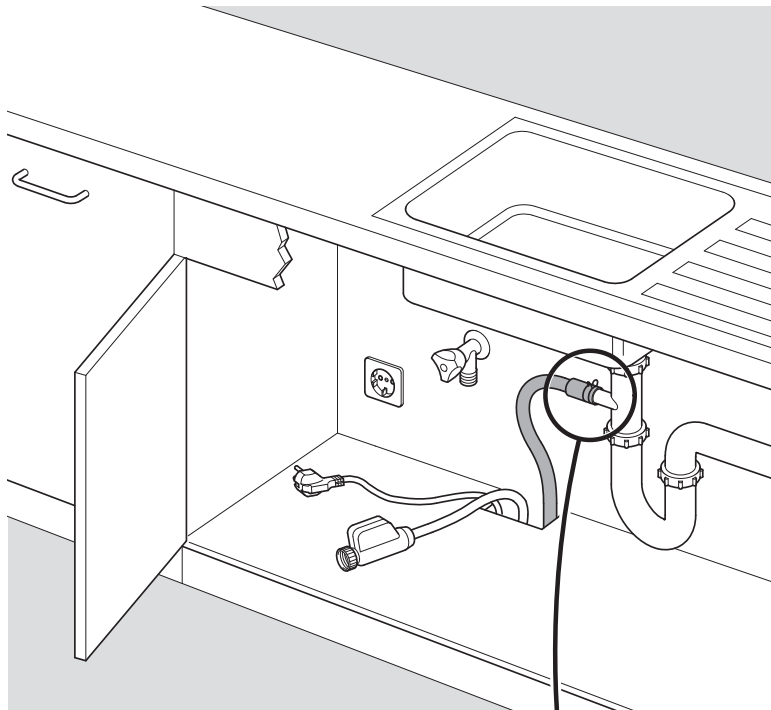

Torx
T 20

verspannen
brace
calar verticalment
Enrasar

Ø4X36

Ø4X15

Torx
T 20

Dichtheit prüfen
Check for leaks
Verifiez l'étanchéité
Verificar la estanqueidad

max. 10 Nm

Dichtheit prüfen
Check for leaks
Verifiez l'étanchéité
Verificar la estanqueidad