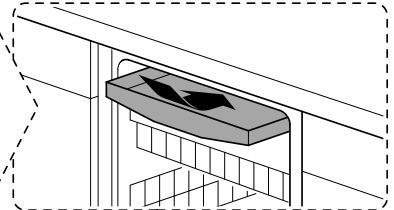

Torx
T 20

verspannen
brace
calar verticalment
Enrasar

Ø4X36

Ø4X15

Torx
T 20

Dichtheit prüfen
Check for leaks
Verifiez l'étanchéité
Verificar la estanqueidad

max. 10 Nm

Dichtheit prüfen
Check for leaks
Verifiez l'étanchéité
Verificar la estanqueidad