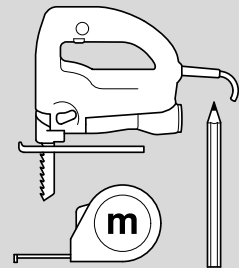

Torx
T 20

verspannen
brace
calar verticalment
Enrasar

Ø4X36

Ø4X15

Torx
T 20

Dichtheit prüfen
Check for leaks
Verifiez l'étanchéité
Verificar la estanqueidad

max. 10 Nm

Dichtheit prüfen
Check for leaks
Verifiez l'étanchéité
Verificar la estanqueidad