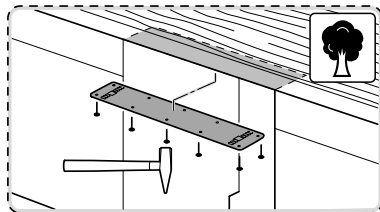

Ø4X36

Ø4X15

Torx
T 15

nicht einklemmen

do not pinch

ne pas coincer

No doblar

Ø4X15

Torx
T 20

verspannen
brace
calar verticalment
Enrasar

Ø4X36

Ø4X15

Torx
T 20

Dichtheit prüfen
Check for leaks
Verifiez l'étanchéité
Verificar la estanqueidad

max. 10 Nm

Dichtheit prüfen
Check for leaks
Verifiez l'étanchéité
Verificar la estanqueidad