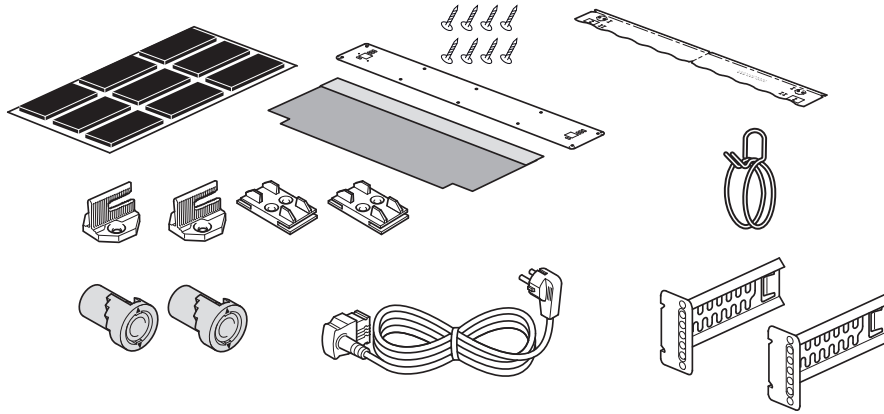

de Montageanleitung	ru Инструкция по монтажу	bs Uputa za montažu
en Installation instructions	cs Montážní návod	fa راهنمایی مونتاژ
fr Notice de montage	pl Instrukcja montażu	ar تعليمات التركيب
nl Montagevoorschrift	hu Szerelési utasítás	ko 설치 설명서
it Istruzioni per il montaggio	hr Uputa za montažu	zh 安装说明
el Οδηγίες τοποθέτησης	mk Упатство за монтажа	uk Інструкція з монтажу
es Instrucciones de montaje	sl Navodilo za montažo	ro Instrucțiunea de montaj
pt Instruções de montagem	sr Uputstvo za montažu	bg Упътване за монтаж
sv Monteringsanvisning	et Monteerimisjuhend	ja インストールに関する指示
no Monteringsanvisning	lt Montavimo instrukcija	he הוראות התקנה
fi Asennusohje	lv Montāžas pamācība	id Instruksi Pemasangan
da Monteringsvejledning	sk Návod na montáž	kk Іске қосу туралы нұсқаулар
tr Montaj kılavuzu	sq Udhëzues për montim	

Ø4X36

Ø4X15

Torx
T 15

nicht einklemmen

do not pinch

ne pas coincer

No doblar

Ø4X15

Torx
T 20

verspannen
brace
calar verticalment
Enrasar

Ø4X36

Ø4X15

Torx
T 20

Dichtheit prüfen
Check for leaks
Verifiez l'étanchéité
Verificar la estanqueidad

max. 10 Nm

Dichtheit prüfen
Check for leaks
Verifiez l'étanchéité
Verificar la estanqueidad