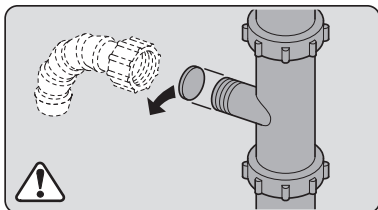

Torx
T 20

verspannen
brace
calar verticalment
Enrasar

Ø4X36

Ø4X15

Torx
T 20

Dichtheit prüfen
Check for leaks
Verifiez l'étanchéité
Verificar la estanqueidad

max. 10 Nm

Dichtheit prüfen
Check for leaks
Verifiez l'étanchéité
Verificar la estanqueidad