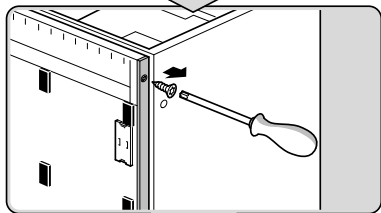

Ø4X36

Ø4X15

Torx
T 15

nicht einklemmen

do not pinch

ne pas coincer

No doblar

Ø4X15

Torx
T 20

verspannen
brace
calar verticalment
Enrasar

Ø4X36

Ø4X15

Torx
T 20

Dichtheit prüfen
Check for leaks
Verifiez l'étanchéité
Verificar la estanqueidad

max. 10 Nm

Dichtheit prüfen
Check for leaks
Verifiez l'étanchéité
Verificar la estanqueidad