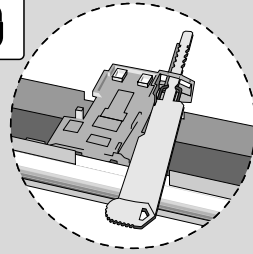

Ø4X36

Ø4X15

Torx
T 15

nicht einklemmen

do not pinch

ne pas coincer

No doblar

Ø4X15

Torx
T 20

verspannen
brace
calar verticalment
Enrasar

Ø4X36

Ø4X15

Torx
T 20

Dichtheit prüfen
Check for leaks
Verifiez l'étanchéité
Verificar la estanqueidad

max. 10 Nm

Dichtheit prüfen
Check for leaks
Verifiez l'étanchéité
Verificar la estanqueidad