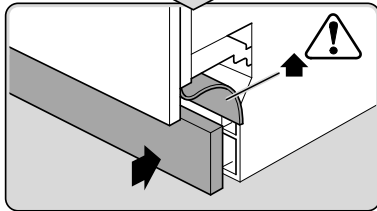

Torx
T 20

verspannen
brace
calar verticalment
Enrasar

Ø4X36

Ø4X15

Torx
T 20

Dichtheit prüfen
Check for leaks
Verifiez l'étanchéité
Verificar la estanqueidad

max. 10 Nm

Dichtheit prüfen
Check for leaks
Verifiez l'étanchéité
Verificar la estanqueidad