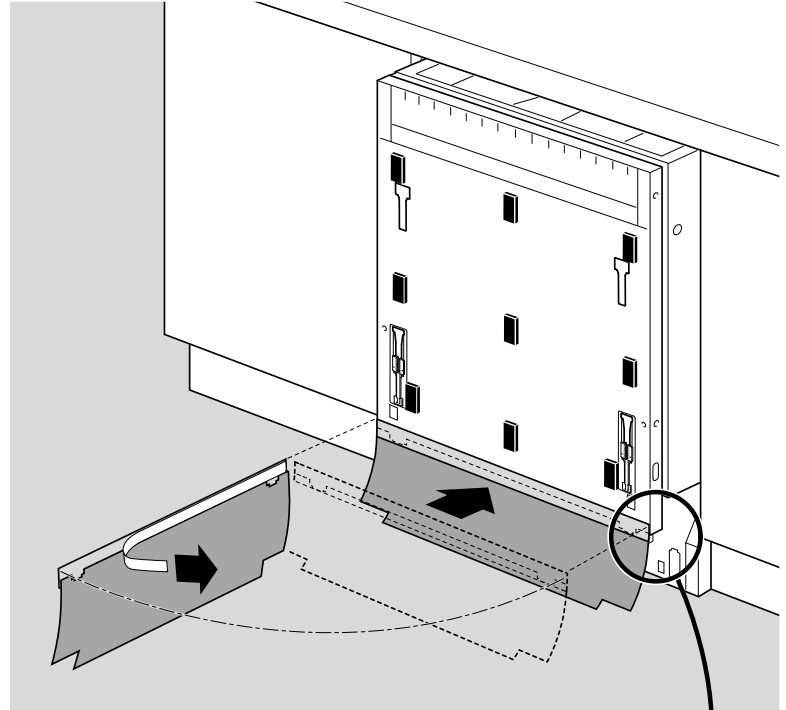

Torx
T 20

verspannen
brace
calar verticalment
Enrasar

Ø4X36

Ø4X15

Torx
T 20

Dichtheit prüfen
Check for leaks
Verifiez l'étanchéité
Verificar la estanqueidad

max. 10 Nm

Dichtheit prüfen
Check for leaks
Verifiez l'étanchéité
Verificar la estanqueidad