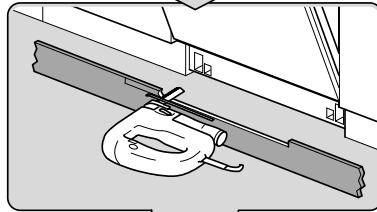

Torx
T 20

verspannen
brace
calar verticalment
Enrasar

Ø4X36

Ø4X15

Torx
T 20

Dichtheit prüfen
Check for leaks
Verifiez l'étanchéité
Verificar la estanqueidad

max. 10 Nm

Dichtheit prüfen
Check for leaks
Verifiez l'étanchéité
Verificar la estanqueidad