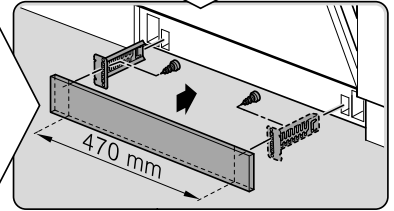

Torx
T 20

verspannen
brace
calar verticalment
Enrasar

Ø4X36

Ø4X15

Torx
T 20

Dichtheit prüfen
Check for leaks
Verifiez l'étanchéité
Verificar la estanqueidad

max. 10 Nm

Dichtheit prüfen
Check for leaks
Verifiez l'étanchéité
Verificar la estanqueidad