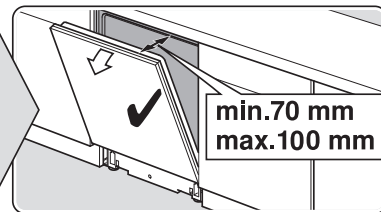

Torx T 15 Torx T 20

verspannen
brace
calar verticalment
Enrasar

einstellen
adjust
régler
ajustar

Torx
T 20

Ø4X36

Ø4X15

Torx T 20

Dichtheit prüfen
Check for leaks
Verifiez l'étanchéité
Verificar la estanqueidad