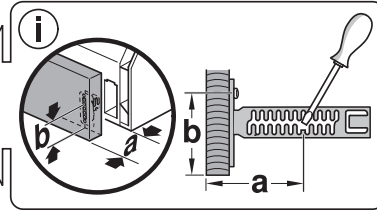

Torx T 15 Torx T 20

verspannen
brace
calar verticalment
Enrasar

einstellen
adjust
régler
ajustar

Torx
T 20

Ø4X36

Ø4X15

Torx T 20

Dichtheit prüfen
Check for leaks
Verifiez l'étanchéité
Verificar la estanqueidad