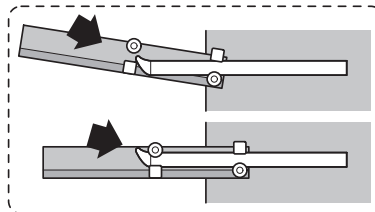

Torx T 15 Torx T 20

verspannen
brace
calar verticalment
Enrasar

einstellen
adjust
régler
ajustar

Torx
T 20

Ø4X36

Ø4X15

Torx T 20

Dichtheit prüfen
Check for leaks
Verifiez l'étanchéité
Verificar la estanqueidad