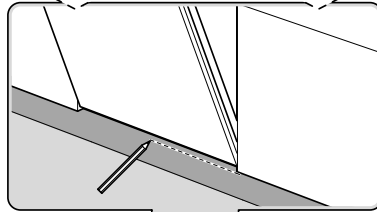

Torx T 15 Torx T 20

verspannen
brace
calar verticalment
Enrasar

einstellen
adjust
régler
ajustar

Torx
T 20

Ø4X36

Ø4X15

Torx T 20

Dichtheit prüfen
Check for leaks
Verifiez l'étanchéité
Verificar la estanqueidad