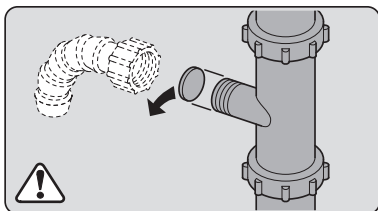

Torx T 15 Torx T 20

verspannen
brace
calar verticalment
Enrasar

einstellen
adjust
régler
ajustar

Torx
T 20

Ø4X36

Ø4X15

Torx T 20

Dichtheit prüfen
Check for leaks
Verifiez l'étanchéité
Verificar la estanqueidad