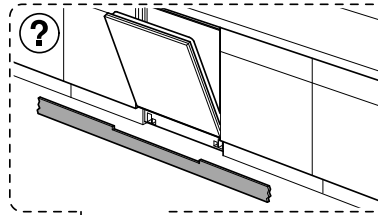

Torx T 15 Torx T 20

verspannen
brace
calar verticalment
Enrasar

einstellen
adjust
régler
ajustar

Torx
T 20

Ø4X36

Ø4X15

Torx T 20

Dichtheit prüfen
Check for leaks
Verifiez l'étanchéité
Verificar la estanqueidad