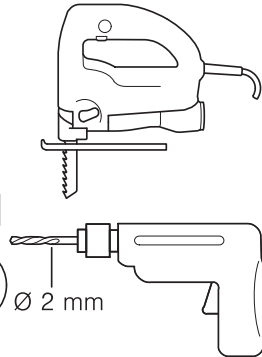

Ø4X36 Ø4X30

Ø4X15

Torx T 20 Torx T 15

Torx
T 15

nicht einklemmen
do not pinch
ne pas coincer
No doblar

A = mm

Ø4X15

Torx
T 20

Torx T 15 Torx T 20

verspannen
brace
calar verticalment
Enrasar

einstellen
adjust
régler
ajustar

Torx
T 20

Ø4X36

Ø4X15

Torx T 20

Dichtheit prüfen
Check for leaks
Verifiez l'étanchéité
Verificar la estanqueidad