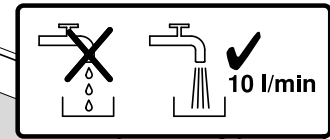

max. 10 Nm

Dichtheit prüfen
Check for leaks
Verifiez l'étanchéité
Verificar la estanqueidad