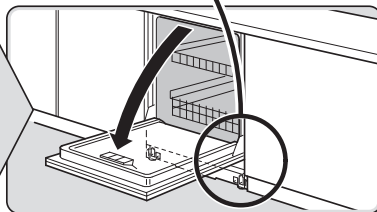

Torx T 15 Torx T 20

verspannen
brace
calar verticalment
Enrasar

einstellen
adjust
régler
ajustar

Torx
T 20

Ø4X36

Ø4X15

Torx T 20

Dichtheit prüfen
Check for leaks
Verifiez l'étanchéité
Verificar la estanqueidad