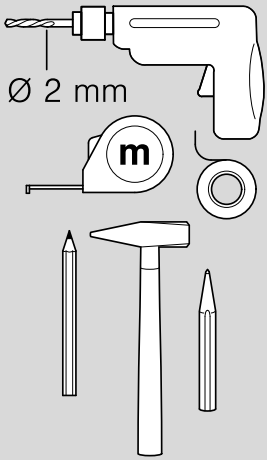

Ø4X36 Ø4X30

Ø4X15

Torx T 20 Torx T 15

Torx
T 15

nicht einklemmen
do not pinch
ne pas coincer
No doblar

A = mm

Ø4X15

Torx
T 20

Torx T 15 Torx T 20

verspannen
brace
calar verticalment
Enrasar

einstellen
adjust
régler
ajustar

Torx
T 20

Ø4X36

Ø4X15

Torx T 20

Dichtheit prüfen
Check for leaks
Verifiez l'étanchéité
Verificar la estanqueidad