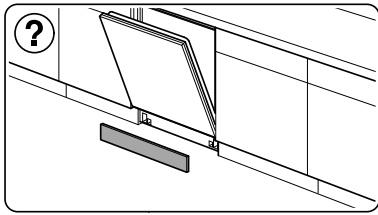

Torx T 15 Torx T 20

verspannen
brace
calar verticalment
Enrasar

einstellen
adjust
régler
ajustar

Torx
T 20

Ø4X36

Ø4X15

Torx T 20

Dichtheit prüfen
Check for leaks
Verifiez l'étanchéité
Verificar la estanqueidad