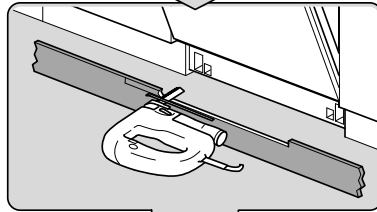

Torx T 15 Torx T 20

verspannen
brace
calar verticalment
Enrasar

einstellen
adjust
régler
ajustar

Torx
T 20

Ø4X36

Ø4X15

Torx T 20

Dichtheit prüfen
Check for leaks
Verifiez l'étanchéité
Verificar la estanqueidad