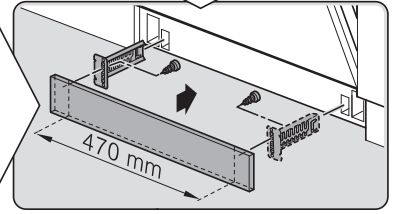

Torx T 15 Torx T 20

verspannen
brace
calar verticalment
Enrasar

einstellen
adjust
régler
ajustar

Torx
T 20

Ø4X36

Ø4X15

Torx T 20

Dichtheit prüfen
Check for leaks
Verifiez l'étanchéité
Verificar la estanqueidad