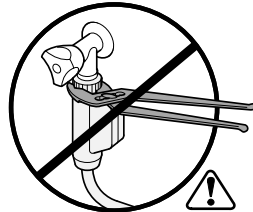

Torx T 15 Torx T 20

verspannen
brace
calar verticalment
Enrasar

einstellen
adjust
régler
ajustar

Torx
T 20

Ø4X36

Ø4X15

Torx T 20

Dichtheit prüfen
Check for leaks
Verifiez l'étanchéité
Verificar la estanqueidad