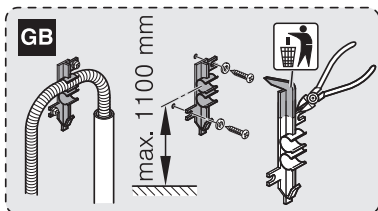

Torx T 15 Torx T 20

verspannen
brace
calar verticalment
Enrasar

einstellen
adjust
régler
ajustar

Torx
T 20

Ø4X36

Ø4X15

Torx T 20

Dichtheit prüfen
Check for leaks
Verifiez l'étanchéité
Verificar la estanqueidad