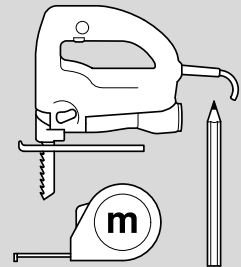

Ø4X36 Ø4X30

Ø4X15

Torx T 20 Torx T 15

Torx
T 15

nicht einklemmen
do not pinch
ne pas coincer
No doblar

A = mm

Ø4X15

Torx
T 20

Torx T 15 Torx T 20

verspannen
brace
calar verticalment
Enrasar

einstellen
adjust
régler
ajustar

Torx
T 20

Ø4X36

Ø4X15

Torx T 20

Dichtheit prüfen
Check for leaks
Verifiez l'étanchéité
Verificar la estanqueidad

max. 10 Nm

Dichtheit prüfen
 Check for leaks
 Verifiez l'étanchéité
 Verificar la estanqueidad