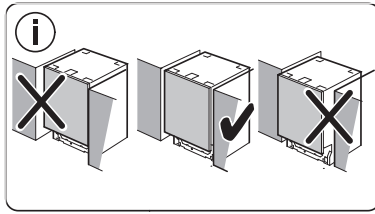

Torx T 15 Torx T 20

verspannen
brace
calar verticalment
Enrasar

einstellen
adjust
régler
ajustar

Torx
T 20

Ø4X36

Ø4X15

Torx T 20

Dichtheit prüfen
Check for leaks
Verifiez l'étanchéité
Verificar la estanqueidad