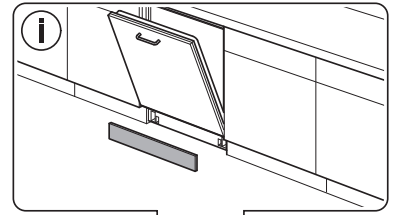

Torx T 15 Torx T 20

verspannen
brace
calar verticalment
Enrasar

einstellen
adjust
régler
ajustar

Torx
T 20

Ø4X36

Ø4X15

Torx T 20

Dichtheit prüfen
Check for leaks
Verifiez l'étanchéité
Verificar la estanqueidad