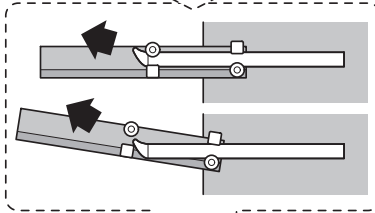

Torx T 15 Torx T 20

verspannen
brace
calar verticalment
Enrasar

einstellen
adjust
régler
ajustar

Torx
T 20

Ø4X36

Ø4X15

Torx T 20

Dichtheit prüfen
Check for leaks
Verifiez l'étanchéité
Verificar la estanqueidad