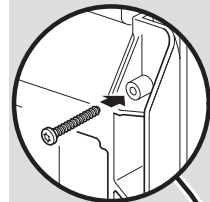

Ø4X36 Ø4X30

Ø4X15

Torx T 20 Torx T 15

Torx
T 15

nicht einklemmen
do not pinch
ne pas coincer
No doblar

A = mm

Ø4X15

Torx
T 20

Torx T 15 Torx T 20

verspannen
brace
calar verticalment
Enrasar

einstellen
adjust
régler
ajustar

Torx
T 20

Ø4X36

Ø4X15

Torx T 20

Dichtheit prüfen
Check for leaks
Verifiez l'étanchéité
Verificar la estanqueidad