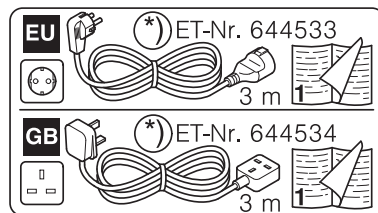

de Montageanleitung	ru Инструкция по монтажу	bs Uputa za montažu
en Installation instructions	cs Montážní návod	fa راهنمایی مونتاژ
fr Notice de montage	pl Instrukcja montażu	ar تعليمات التركيب
nl Montagevoorschrift	hu Szerelési utasítás	ko 설치 설명서
it Istruzioni per il montaggio	hr Uputa za montažu	zh 安装说明
el Οδηγίες τοποθέτησης	mk Упатство за монтажа	uk Інструкція з монтажу
es Instrucciones de montaje	sl Navodilo za montažo	ro Instrucțiunea de montaj
pt Instruções de montagem	sr Uputstvo za montažu	bg Упътване за монтаж
sv Monteringsanvisning	et Monteerimisjuhend	ja インストールに関する指示
no Monteringsanvisning	lt Montavimo instrukcija	he הוראות התקנה
fi Asennusohje	lv Montāžas pamācība	id Instruksi Pemasangan
da Monteringsvejledning	sk Návod na montáž	kk Іске қосу туралы нұсқаулар
tr Montaj kılavuzu	sq Udhëzues për montim	

Ø4X36 Ø4X30

Ø4X15

Torx T 20 Torx T 15

Torx
T 15

nicht einklemmen
do not pinch
ne pas coincer
No doblar

A = mm

Ø4X15

Torx
T 20

Torx T 15 Torx T 20

verspannen
brace
calar verticalment
Enrasar

einstellen
adjust
régler
ajustar

Torx
T 20

Ø4X36

Ø4X15

Torx T 20

Dichtheit prüfen
Check for leaks
Verifiez l'étanchéité
Verificar la estanqueidad