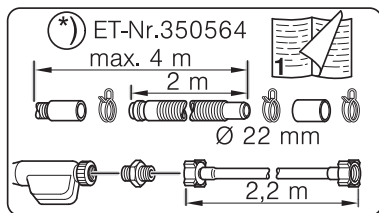

Ø4X36 Ø4X30

Ø4X15

Torx T 20 Torx T 15

Torx
T 15

nicht einklemmen
do not pinch
ne pas coincer
No doblar

A = mm

Ø4X15

Torx
T 20

Torx T 15 Torx T 20

verspannen
brace
calar verticalment
Enrasar

einstellen
adjust
régler
ajustar

Torx
T 20

Ø4X36

Ø4X15

Torx T 20

Dichtheit prüfen
Check for leaks
Verifiez l'étanchéité
Verificar la estanqueidad