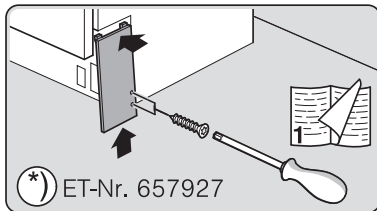

Torx T 15 Torx T 20

verspannen
brace
calar verticalment
Enrasar

einstellen
adjust
régler
ajustar

Torx
T 20

Ø4X36

Ø4X15

Torx T 20

Dichtheit prüfen
Check for leaks
Verifiez l'étanchéité
Verificar la estanqueidad