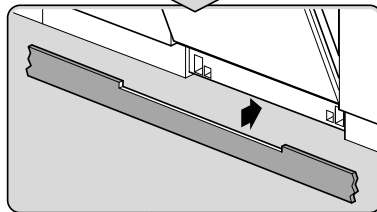

Torx T 15 Torx T 20

verspannen
brace
calar verticalment
Enrasar

einstellen
adjust
régler
ajustar

Torx
T 20

Ø4X36

Ø4X15

Torx T 20

Dichtheit prüfen
Check for leaks
Verifiez l'étanchéité
Verificar la estanqueidad