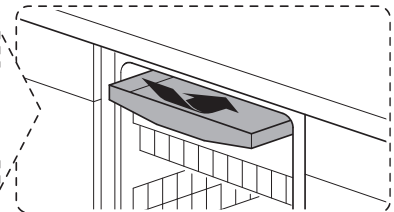

Torx T 15 Torx T 20

verspannen
brace
calar verticalment
Enrasar

einstellen
adjust
régler
ajustar

Torx
T 20

Ø4X36

Ø4X15

Torx T 20

Dichtheit prüfen
Check for leaks
Verifiez l'étanchéité
Verificar la estanqueidad