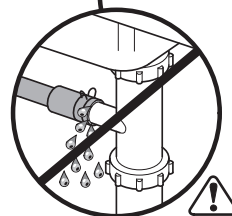

Torx T 15 Torx T 20

verspannen
brace
calar verticalment
Enrasar

einstellen
adjust
régler
ajustar

Torx
T 20

Ø4X36

Ø4X15

Torx T 20

Dichtheit prüfen
Check for leaks
Verifiez l'étanchéité
Verificar la estanqueidad