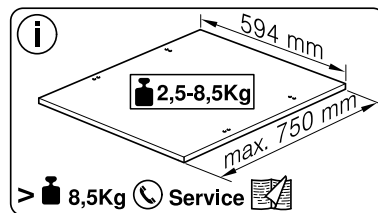

Ø4X36 Ø4X30

Ø4X15

Torx T 20 Torx T 15

Torx
T 15

nicht einklemmen
do not pinch
ne pas coincer
No doblar

A = mm

Ø4X15

Torx
T 20

Torx T 15 Torx T 20

verspannen
brace
calar verticalment
Enrasar

einstellen
adjust
régler
ajustar

Torx
T 20

Ø4X36

Ø4X15

Torx T 20

Dichtheit prüfen
Check for leaks
Verifiez l'étanchéité
Verificar la estanqueidad