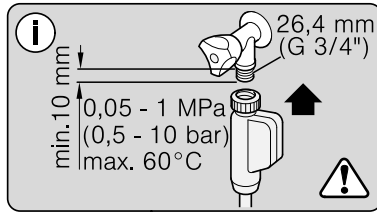

Torx T 15 Torx T 20

verspannen
brace
calar verticalment
Enrasar

einstellen
adjust
régler
ajustar

Torx
T 20

Ø4X36

Ø4X15

Torx T 20

Dichtheit prüfen
Check for leaks
Verifiez l'étanchéité
Verificar la estanqueidad

max. 10 Nm

Dichtheit prüfen
 Check for leaks
 Verifiez l'étanchéité
 Verificar la estanqueidad