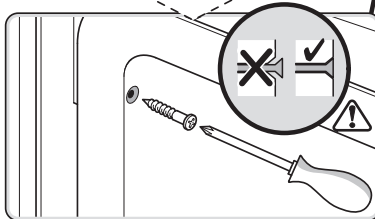

Torx T 15 Torx T 20

verspannen
brace
calar verticalment
Enrasar

einstellen
adjust
régler
ajustar

Torx
T 20

Ø4X36

Ø4X15

Torx T 20

Dichtheit prüfen
Check for leaks
Verifiez l'étanchéité
Verificar la estanqueidad