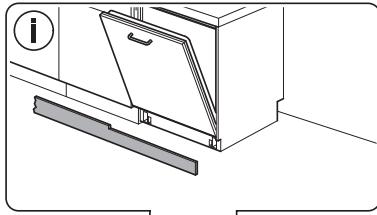

Torx T 15 Torx T 20

verspannen
brace
calar verticalment
Enrasar

einstellen
adjust
régler
ajustar

Torx
T 20

Ø4X36

Ø4X15

Torx T 20

Dichtheit prüfen
Check for leaks
Verifiez l'étanchéité
Verificar la estanqueidad