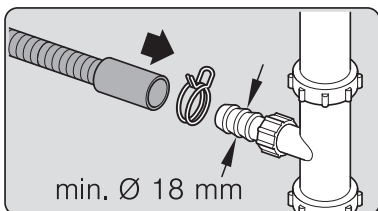

Ø4X36 Ø4X30

Ø4X15

Torx T 20 Torx T 15

Torx
T 15

nicht einklemmen
do not pinch
ne pas coincer
No doblar

A = mm

Ø4X15

Torx
T 20

Torx T 15 Torx T 20

verspannen
brace
calar verticalment
Enrasar

einstellen
adjust
régler
ajustar

Torx
T 20

Ø4X36

Ø4X15

Torx T 20

Dichtheit prüfen
Check for leaks
Verifiez l'étanchéité
Verificar la estanqueidad