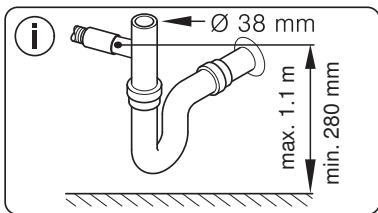

Ø4X36 Ø4X30

Ø4X15

Torx T 20 Torx T 15

Torx
T 15

nicht einklemmen
do not pinch
ne pas coincer
No doblar

A = mm

Ø4X15

Torx
T 20

Torx T 15 Torx T 20

verspannen
brace
calar verticalment
Enrasar

einstellen
adjust
régler
ajustar

Torx
T 20

Ø4X36

Ø4X15

Torx T 20

Dichtheit prüfen
Check for leaks
Verifiez l'étanchéité
Verificar la estanqueidad

max. 10 Nm

Dichtheit prüfen
 Check for leaks
 Verifiez l'étanchéité
 Verificar la estanqueidad