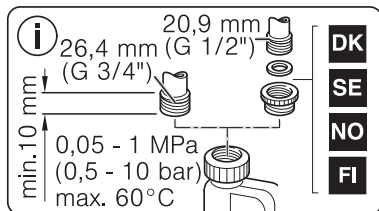

Ø4X36 Ø4X30

Ø4X15

Torx T 20 Torx T 15

Torx
T 15

nicht einklemmen
do not pinch
ne pas coincer
No doblar

A = mm

Ø4X15

Torx
T 20

Torx T 15 Torx T 20

verspannen
brace
calar verticalment
Enrasar

einstellen
adjust
régler
ajustar

Torx
T 20

Ø4X36

Ø4X15

Torx T 20

Dichtheit prüfen
Check for leaks
Verifiez l'étanchéité
Verificar la estanqueidad

max. 10 Nm

Dichtheit prüfen
 Check for leaks
 Verifiez l'étanchéité
 Verificar la estanqueidad