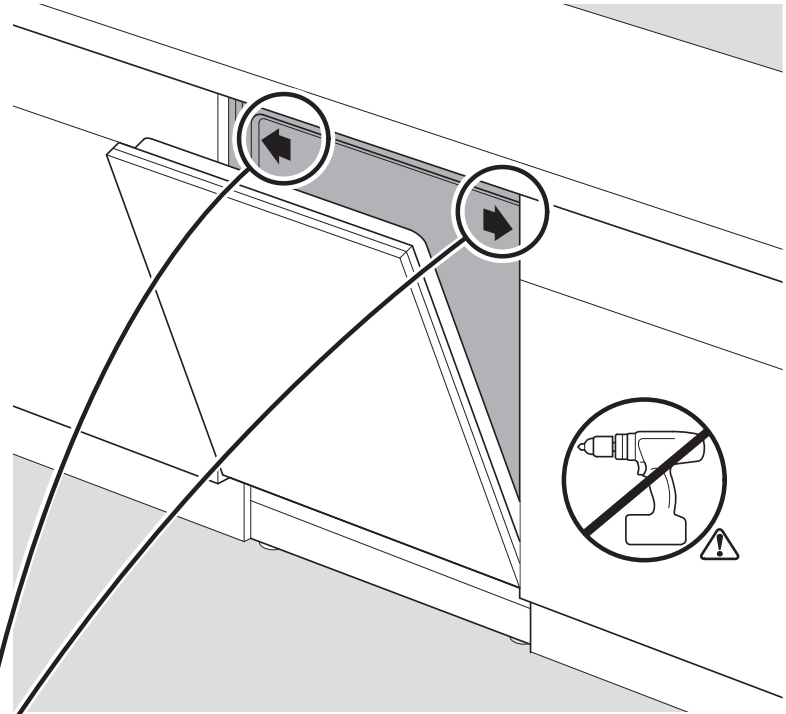

Torx T 15 Torx T 20

verspannen
brace
calar verticalment
Enrasar

einstellen
adjust
régler
ajustar

Torx
T 20

Ø4X36

Ø4X15

Torx T 20

Dichtheit prüfen
Check for leaks
Verifiez l'étanchéité
Verificar la estanqueidad