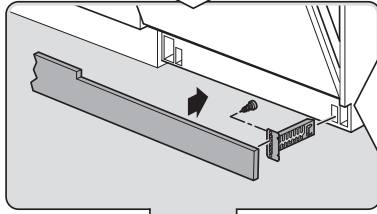

Torx T 15 Torx T 20

verspannen
brace
calar verticalment
Enrasar

einstellen
adjust
régler
ajustar

Torx
T 20

Ø4X36

Ø4X15

Torx T 20

Dichtheit prüfen
Check for leaks
Verifiez l'étanchéité
Verificar la estanqueidad