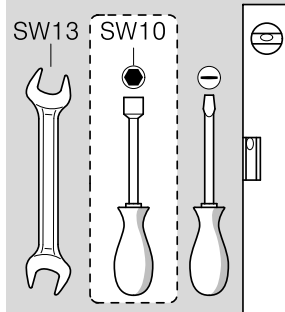

Ø4X36 Ø4X30

Ø4X15

Torx T 20 Torx T 15

Torx
T 15

nicht einklemmen
do not pinch
ne pas coincer
No doblar

A = mm

Ø4X15

Torx
T 20

Torx T 15 Torx T 20

verspannen
brace
calar verticalment
Enrasar

einstellen
adjust
régler
ajustar

Torx
T 20

Ø4X36

Ø4X15

Torx T 20

Dichtheit prüfen
Check for leaks
Verifiez l'étanchéité
Verificar la estanqueidad