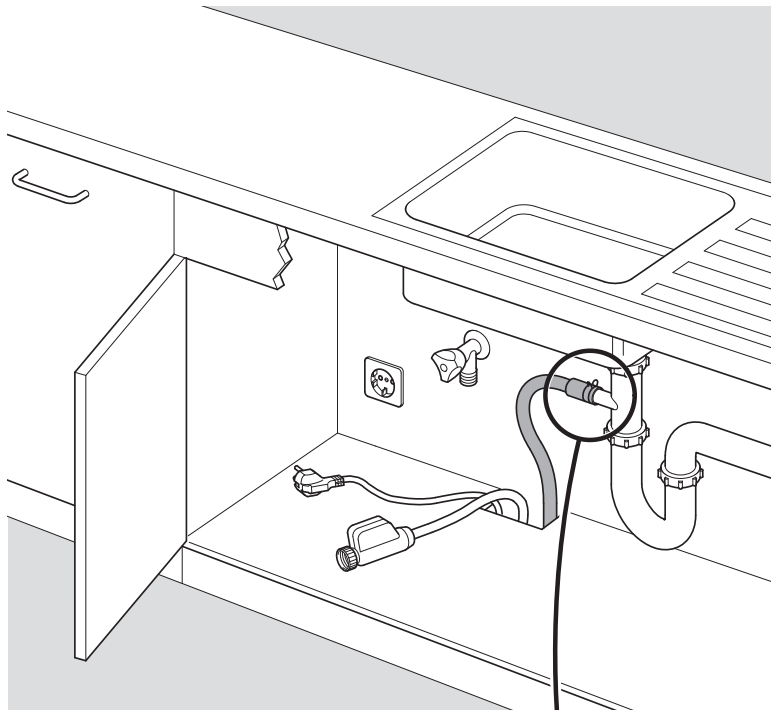

Torx T 15 Torx T 20

verspannen
brace
calar verticalment
Enrasar

einstellen
adjust
régler
ajustar

Torx
T 20

Ø4X36

Ø4X15

Torx T 20

Dichtheit prüfen
Check for leaks
Verifiez l'étanchéité
Verificar la estanqueidad