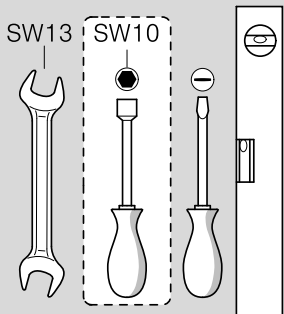

Ø4X36 Ø4X30

Ø4X15

Torx T 20 Torx T 15

Torx
T 15

nicht einklemmen
do not pinch
ne pas coincer
No doblar

A = mm

Ø4X15

Torx
T 20

Torx T 15 Torx T 20

verspannen
brace
calar verticalment
Enrasar

einstellen
adjust
régler
ajustar

Torx
T 20

Ø4X36

Ø4X15

Torx T 20

Dichtheit prüfen
Check for leaks
Verifiez l'étanchéité
Verificar la estanqueidad

max. 10 Nm

Dichtheit prüfen
 Check for leaks
 Verifiez l'étanchéité
 Verificar la estanqueidad