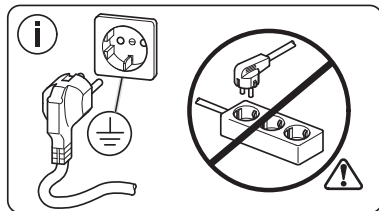

Ø4X36 Ø4X30

Ø4X15

Torx T 20 Torx T 15

Torx
T 15

nicht einklemmen
do not pinch
ne pas coincer
No doblar

A = mm

Ø4X15

Torx
T 20

Torx T 15 Torx T 20

verspannen
brace
calar verticalment
Enrasar

einstellen
adjust
régler
ajustar

Torx
T 20

Ø4X36

Ø4X15

Torx T 20

Dichtheit prüfen
Check for leaks
Verifiez l'étanchéité
Verificar la estanqueidad