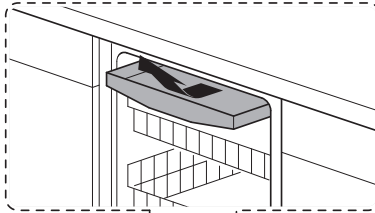

Torx T 15 Torx T 20

verspannen
brace
calar verticalment
Enrasar

einstellen
adjust
régler
ajustar

Torx
T 20

Ø4X36

Ø4X15

Torx T 20

Dichtheit prüfen
Check for leaks
Verifiez l'étanchéité
Verificar la estanqueidad