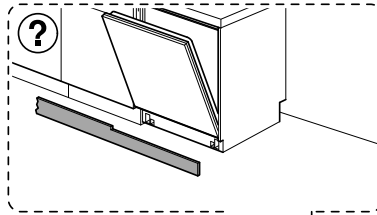

Torx T 15 Torx T 20

verspannen
brace
calar verticalment
Enrasar

einstellen
adjust
régler
ajustar

Torx
T 20

Ø4X36

Ø4X15

Torx T 20

Dichtheit prüfen
Check for leaks
Verifiez l'étanchéité
Verificar la estanqueidad