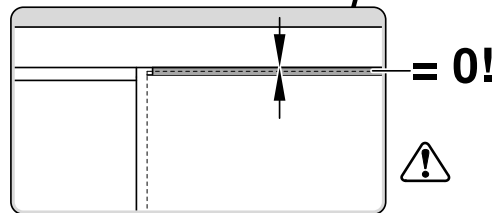

Torx
T 20

verspannen
brace
calar verticalement
Enrasar

Ø4X30

Torx
T 20

Ø4X15

(*) ET-Nr. 657927

Torx
T 20

Dichtheit prüfen
Check for leaks
Verifiez l'étanchéité
Verificar la estanqueidad