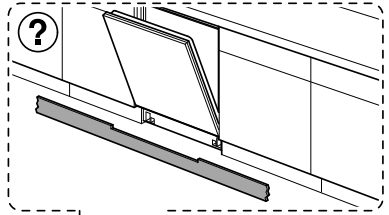

Torx
T 20

verspannen
brace
calar verticalement
Enrasar

Ø4X30

Torx
T 20

Ø4X15

(*) ET-Nr. 657927

Torx
T 20

Dichtheit prüfen
Check for leaks
Verifiez l'étanchéité
Verificar la estanqueidad