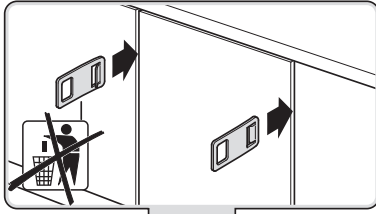

Torx
T 20

verspannen
brace
calar verticalement
Enrasar

Ø4X30

Torx
T 20

Ø4X15

(*) ET-Nr. 657927

Torx
T 20

Dichtheit prüfen
Check for leaks
Verifiez l'étanchéité
Verificar la estanqueidad