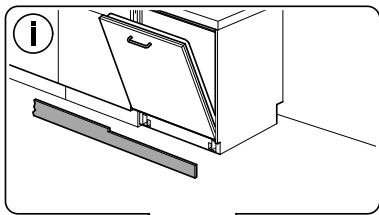

Torx
T 20

verspannen
brace
calar verticalement
Enrasar

Ø4X30

Torx
T 20

Ø4X15

(*) ET-Nr. 657927

Torx
T 20

Dichtheit prüfen
Check for leaks
Verifiez l'étanchéité
Verificar la estanqueidad