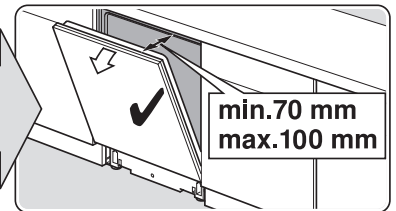

Torx
T 20

verspannen
brace
calar verticalement
Enrasar

Ø4X30

Torx
T 20

Ø4X15

(*) ET-Nr. 657927

Torx
T 20

Dichtheit prüfen
Check for leaks
Verifiez l'étanchéité
Verificar la estanqueidad