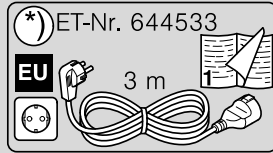

Ø4X36 Ø4X30

Ø4X15

Torx T 20 Torx T 15

SW13

SW10

Torx
T 15

nicht einklemmen
do not pinch
ne pas coincer
No doblar

Ø4X15

Torx
T 20

verspannen
brace
calar verticalement
Enrasar

Ø4X30

Torx
T 20

Ø4X15

(*) ET-Nr. 657927

Torx
T 20

Dichtheit prüfen
Check for leaks
Verifiez l'étanchéité
Verificar la estanqueidad