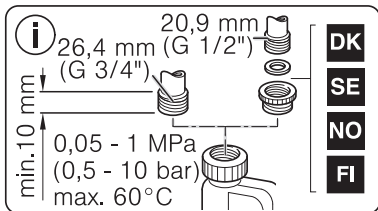

Ø4X36 Ø4X30

Ø4X15

Torx T 20 Torx T 15

SW13

SW10

Torx
T 15

nicht einklemmen
do not pinch
ne pas coincer
No doblar

Ø4X15

Torx
T 20

verspannen
brace
calar verticalement
Enrasar

Ø4X30

Torx
T 20

Ø4X15

(*) ET-Nr. 657927

Torx
T 20

Dichtheit prüfen
Check for leaks
Verifiez l'étanchéité
Verificar la estanqueidad

max. 10 Nm

Dichtheit prüfen
 Check for leaks
 Verifiez l'étanchéité
 Verificar la estanqueidad