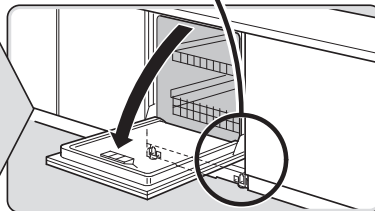

Torx
T 20

verspannen
brace
calar verticalement
Enrasar

Ø4X30

Torx
T 20

Ø4X15

(*) ET-Nr. 657927

Torx
T 20

Dichtheit prüfen
Check for leaks
Verifiez l'étanchéité
Verificar la estanqueidad