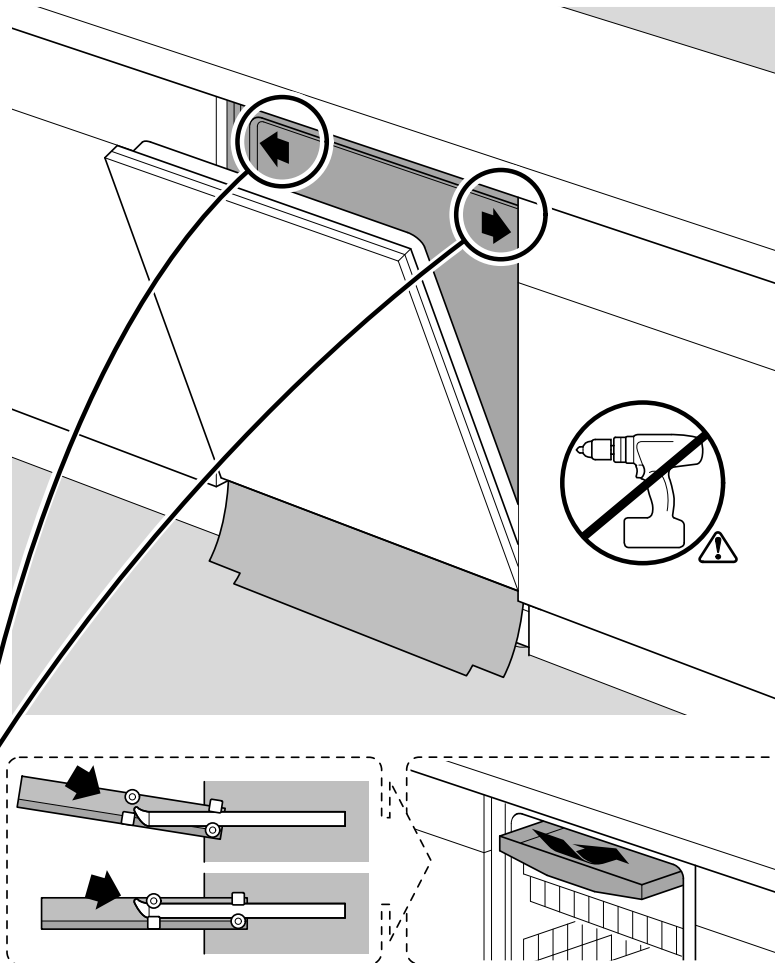

Torx
T 20

verspannen
brace
calar verticalement
Enrasar

Ø4X30

Torx
T 20

Ø4X15

(*) ET-Nr. 657927

Torx
T 20

Dichtheit prüfen
Check for leaks
Verifiez l'étanchéité
Verificar la estanqueidad