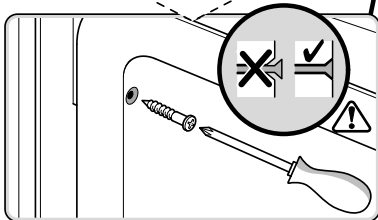

Torx
T 20

verspannen
brace
calar verticalement
Enrasar

Ø4X30

Torx
T 20

Ø4X15

(*) ET-Nr. 657927

Torx
T 20

Dichtheit prüfen
Check for leaks
Verifiez l'étanchéité
Verificar la estanqueidad