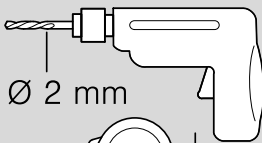

Ø4X36 Ø4X30

Ø4X15

Torx T 20 Torx T 15

SW13

SW10

Torx
T 15

nicht einklemmen
do not pinch
ne pas coincer
No doblar

Ø4X15

Torx
T 20

verspannen
brace
calar verticalement
Enrasar

Ø4X30

Torx
T 20

Ø4X15

(*) ET-Nr. 657927

Torx
T 20

Dichtheit prüfen
Check for leaks
Verifiez l'étanchéité
Verificar la estanqueidad