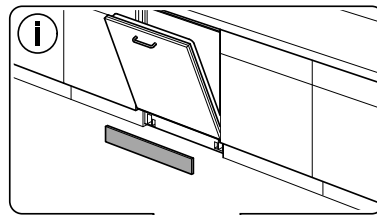

Torx
T 20

verspannen
brace
calar verticalement
Enrasar

Ø4X30

Torx
T 20

Ø4X15

(*) ET-Nr. 657927

Torx
T 20

Dichtheit prüfen
Check for leaks
Verifiez l'étanchéité
Verificar la estanqueidad