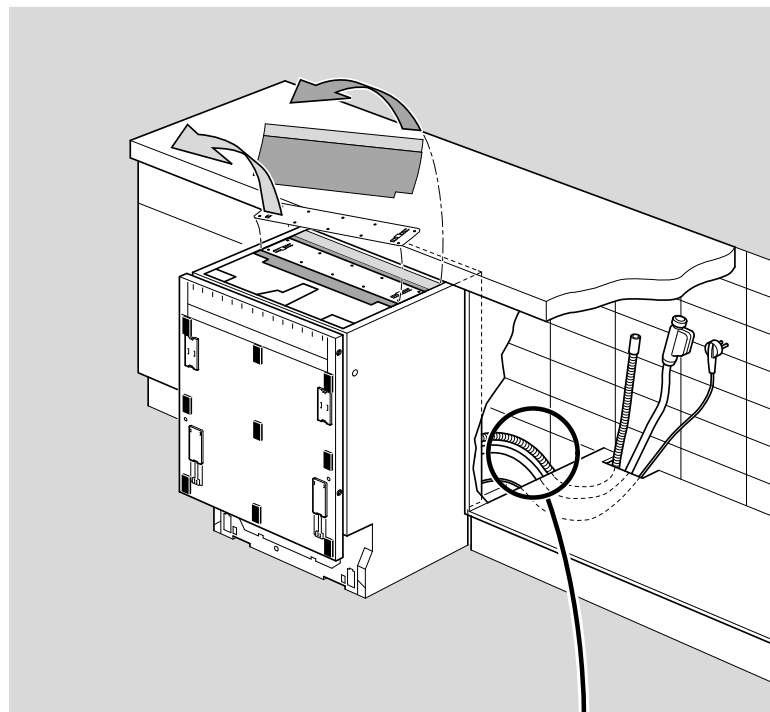

nicht einklemmen
do not pinch
ne pas coincer
No doblar