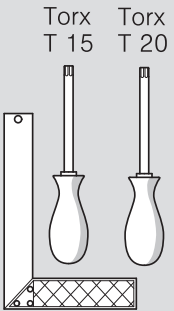

Ø4X36 Ø4X30

Ø4X15

Torx T 20 Torx T 15

SW13

SW10

Torx
T 15

nicht einklemmen
do not pinch
ne pas coincer
No doblar

Ø4X15

Torx
T 20

verspannen
brace
calar verticalement
Enrasar

Ø4X30

Torx
T 20

Ø4X15

(*) ET-Nr. 657927

Torx
T 20

Dichtheit prüfen
Check for leaks
Verifiez l'étanchéité
Verificar la estanqueidad