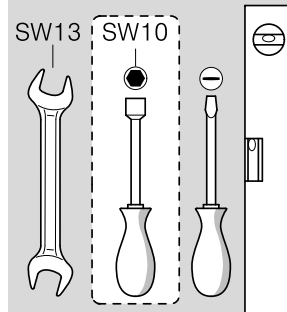

Ø4X36 Ø4X30

Ø4X15

Torx T 20 Torx T 15

SW13

SW10

Torx
T 15

nicht einklemmen
do not pinch
ne pas coincer
No doblar

Ø4X15

Torx
T 20

verspannen
brace
calar verticalement
Enrasar

Ø4X30

Torx
T 20

Ø4X15

(*) ET-Nr. 657927

Torx
T 20

Dichtheit prüfen
Check for leaks
Verifiez l'étanchéité
Verificar la estanqueidad

max. 10 Nm

Dichtheit prüfen
 Check for leaks
 Verifiez l'étanchéité
 Verificar la estanqueidad