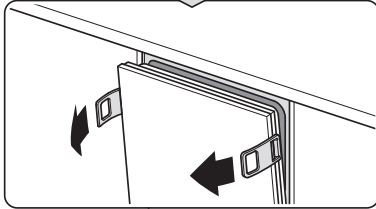

Torx
T 20

verspannen
brace
calar verticalement
Enrasar

Ø4X30

Torx
T 20

Ø4X15

(*) ET-Nr. 657927

Torx
T 20

Dichtheit prüfen
Check for leaks
Verifiez l'étanchéité
Verificar la estanqueidad