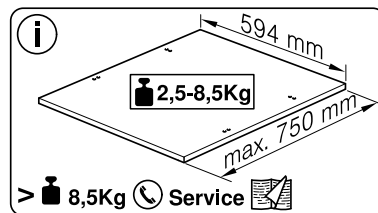

Ø4X36 Ø4X30

Ø4X15

Torx T 20 Torx T 15

SW13

SW10

Torx
T 15

nicht einklemmen
do not pinch
ne pas coincer
No doblar

Ø4X15

Torx
T 20

verspannen
brace
calar verticalement
Enrasar

Ø4X30

Torx
T 20

Ø4X15

(*) ET-Nr. 657927

Torx
T 20

Dichtheit prüfen
Check for leaks
Verifiez l'étanchéité
Verificar la estanqueidad