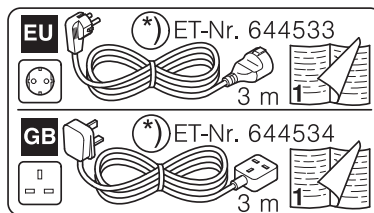

Ø4X36 Ø4X30

Ø4X15

Torx T 20 Torx T 15

SW13

SW10

Torx
T 15

nicht einklemmen
do not pinch
ne pas coincer
No doblar

Ø4X15

Torx
T 20

verspannen
brace
calar verticalement
Enrasar

Ø4X30

Torx
T 20

Ø4X15

(*) ET-Nr. 657927

Torx
T 20

Dichtheit prüfen
Check for leaks
Verifiez l'étanchéité
Verificar la estanqueidad