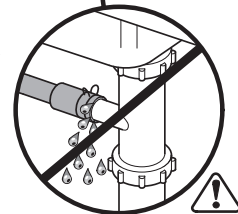

Torx
T 20

verspannen
brace
calar verticalement
Enrasar

Ø4X30

Torx
T 20

Ø4X15

(*) ET-Nr. 657927

Torx
T 20

Dichtheit prüfen
Check for leaks
Verifiez l'étanchéité
Verificar la estanqueidad