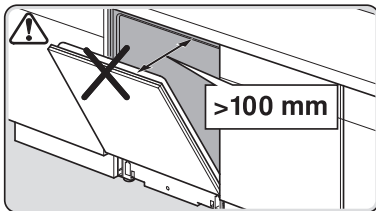

Torx
T 20

verspannen
brace
calar verticalement
Enrasar

Ø4X30

Torx
T 20

Ø4X15

(*) ET-Nr. 657927

Torx
T 20

Dichtheit prüfen
Check for leaks
Verifiez l'étanchéité
Verificar la estanqueidad