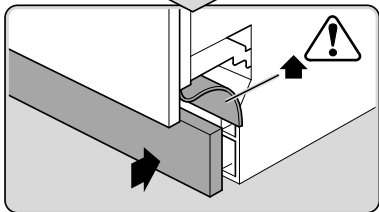

Torx
T 20

verspannen
brace
calar verticalement
Enrasar

Ø4X30

Torx
T 20

Ø4X15

(*) ET-Nr. 657927

Torx
T 20

Dichtheit prüfen
Check for leaks
Verifiez l'étanchéité
Verificar la estanqueidad