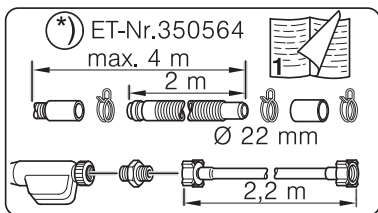

Ø4X36 Ø4X30

Ø4X15

Torx T 20 Torx T 15

SW13

SW10

Torx
T 15

nicht einklemmen
do not pinch
ne pas coincer
No doblar

Ø4X15

Torx
T 20

verspannen
brace
calar verticalement
Enrasar

Ø4X30

Torx
T 20

Ø4X15

(*) ET-Nr. 657927

Torx
T 20

Dichtheit prüfen
Check for leaks
Verifiez l'étanchéité
Verificar la estanqueidad