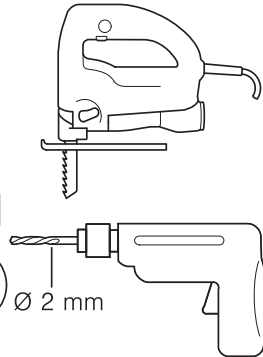

Ø4X36 Ø4X30

Ø4X15

Torx T 20 Torx T 15

SW13

SW10

Torx
T 15

nicht einklemmen
do not pinch
ne pas coincer
No doblar

Ø4X15

Torx
T 20

verspannen
brace
calar verticalement
Enrasar

Ø4X30

Torx
T 20

Ø4X15

(*) ET-Nr. 657927

Torx
T 20

Dichtheit prüfen
Check for leaks
Verifiez l'étanchéité
Verificar la estanqueidad