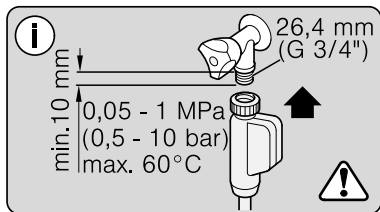

Torx
T 20

verspannen
brace
calar verticalement
Enrasar

Ø4X30

Torx
T 20

Ø4X15

(*) ET-Nr. 657927

Torx
T 20

Dichtheit prüfen
Check for leaks
Verifiez l'étanchéité
Verificar la estanqueidad

max. 10 Nm

Dichtheit prüfen
 Check for leaks
 Verifiez l'étanchéité
 Verificar la estanqueidad