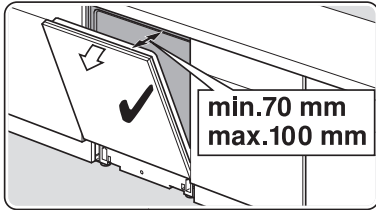

Torx
T 20

verspannen
brace
calar verticalement
Enrasar

Ø4X30

Torx
T 20

Ø4X15

(*) ET-Nr. 657927

Torx
T 20

Dichtheit prüfen
Check for leaks
Verifiez l'étanchéité
Verificar la estanqueidad