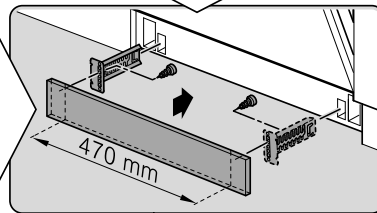

Torx
T 20

verspannen
brace
calar verticalement
Enrasar

Ø4X30

Torx
T 20

Ø4X15

(*) ET-Nr. 657927

Torx
T 20

Dichtheit prüfen
Check for leaks
Verifiez l'étanchéité
Verificar la estanqueidad