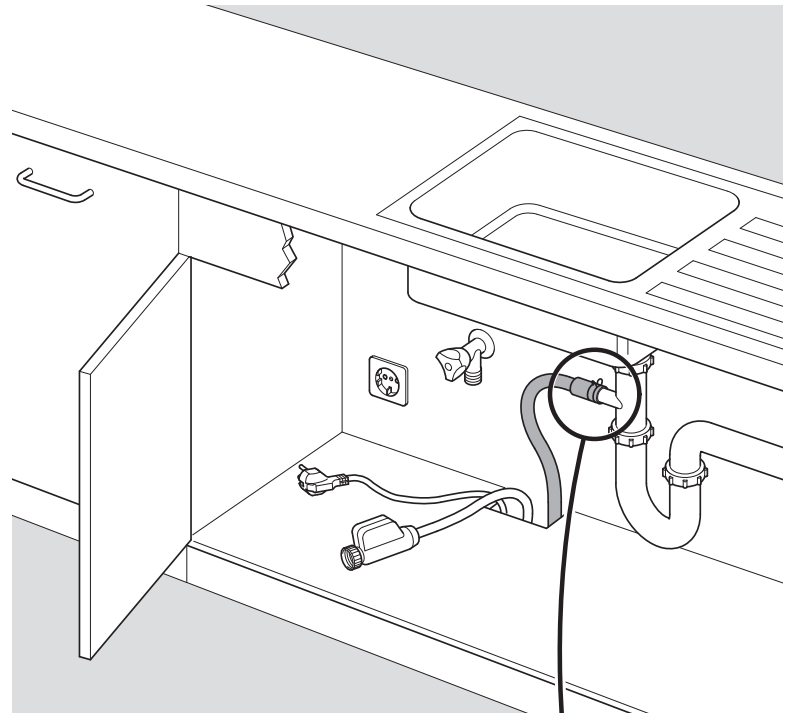

Torx
T 20

verspannen
brace
calar verticalement
Enrasar

Ø4X30

Torx
T 20

Ø4X15

(*) ET-Nr. 657927

Torx
T 20

Dichtheit prüfen
Check for leaks
Verifiez l'étanchéité
Verificar la estanqueidad