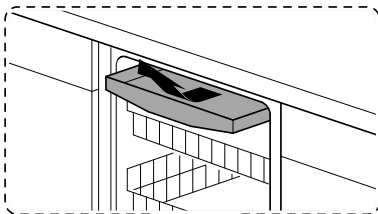

Torx
T 20

verspannen
brace
calar verticalement
Enrasar

Ø4X30

Torx
T 20

Ø4X15

(*) ET-Nr. 657927

Torx
T 20

Dichtheit prüfen
Check for leaks
Verifiez l'étanchéité
Verificar la estanqueidad