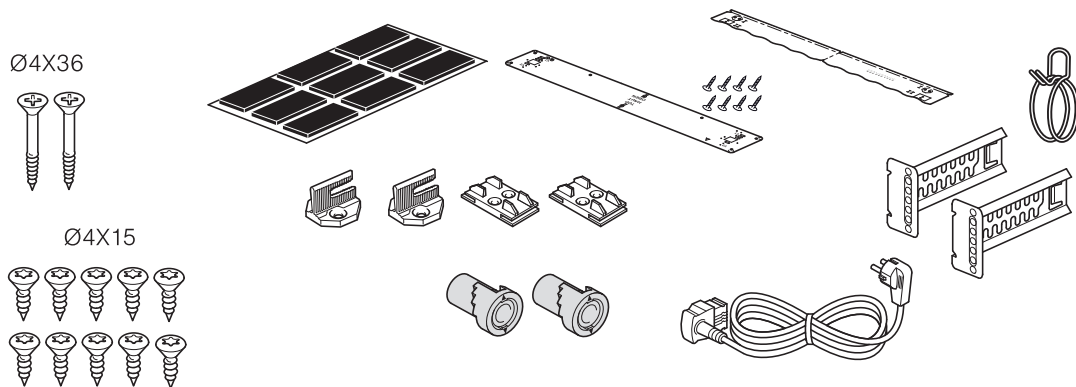

de Montageanleitung	ru Инструкция по монтажу	bs Uputa za montažu
en Installation instructions	cs Montážní návod	fa راهنمایی مونتاژ
fr Notice de montage	pl Instrukcja montażu	ar تعليمات التركيب
nl Montagevoorschrift	hu Szerelési utasítás	ko 설치 설명서
it Istruzioni per il montaggio	hr Uputa za montažu	zh 安装说明
el Οδηγίες τοποθέτησης	mk Упатство за монтажа	uk Інструкція з монтажу
es Instrucciones de montaje	sl Navodilo za montažo	ro Instrucțiunea de montaj
pt Instruções de montagem	sr Uputstvo za montažu	bg Упътване за монтаж
sv Monteringsanvisning	et Monteerimisjuhend	ja インストールに関する指示
no Monteringsanvisning	lt Montavimo instrukcija	he הוראות התקנה
fi Asennusohje	lv Montāžas pamācība	id Instruksi Pemasangan
da Monteringsvejledning	sk Návod na montáž	kk Іске қосу туралы нұсқаулар
tr Montaj kılavuzu	sq Udhëzues për montim	

Torx
T 15

nicht einklemmen
do not pinch
ne pas coincer
No doblar

Ø4X15

Torx
T 20

Torx T 15
Torx T 20

verspannen
brace
calar verticalement
Enrasar

Ø4X15

Torx
T 20