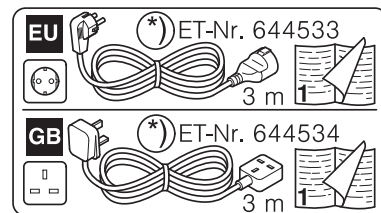

de Montageanleitung	ru Инструкция по монтажу	bs Uputa za montažu
en Installation instructions	cs Montážní návod	fa راهنمایی مونتاژ
fr Notice de montage	pl Instrukcja montażu	ar تعليمات التركيب
nl Montagevoorschrift	hu Szerelési utasítás	ko 설치 설명서
it Istruzioni per il montaggio	hr Uputa za montažu	zh 安装说明
el Οδηγίες τοποθέτησης	mk Упатство за монтажа	uk Інструкція з монтажу
es Instrucciones de montaje	sl Navodilo za montažo	ro Instrucțiunea de montaj
pt Instruções de montagem	sr Uputstvo za montažu	bg Упътване за монтаж
sv Monteringsanvisning	et Monteerimisjuhend	ja インストールに関する指示
no Monteringsanvisning	lt Montavimo instrukcija	he הוראות התקנה
fi Asennusohje	lv Montāžas pamācība	id Instruksi Pemasangan
da Monteringsvejledning	sk Návod na montáž	kk Іске қосу туралы нұсқаулар
tr Montaj kılavuzu	sq Udhëzues për montim	

Torx
T 15

nicht einklemmen
do not pinch
ne pas coincer
No doblar

Ø4X15

Torx
T 20

Torx T 15
Torx T 20

verspannen
brace
calar verticalement
Enrasar

Ø4X15

Torx
T 20