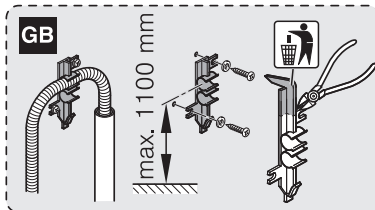

Torx
T 15

nicht einklemmen
do not pinch
ne pas coincer
No doblar

Ø4X15

Torx
T 20

Torx T 15
Torx T 20

verspannen
brace
calar verticalement
Enrasar

Ø4X15

Torx
T 20

Dichtheit prüfen
Check for leaks
Verifiez l'étanchéité
Verificar la estanqueidad

max. 10 Nm

Dichtheit prüfen
 Check for leaks
 Verifiez l'étanchéité
 Verificar la estanqueidad