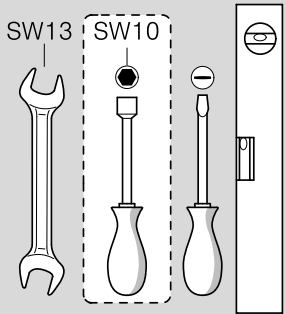

Torx
T 15

nicht einklemmen
do not pinch
ne pas coincer
No doblar

Ø4X15

Torx
T 20

Torx T 15
Torx T 20

verspannen
brace
calar verticalement
Enrasar

Ø4X15

Torx
T 20

Dichtheit prüfen
Check for leaks
Verifiez l'étanchéité
Verificar la estanqueidad

max. 10 Nm

Dichtheit prüfen
 Check for leaks
 Verifiez l'étanchéité
 Verificar la estanqueidad