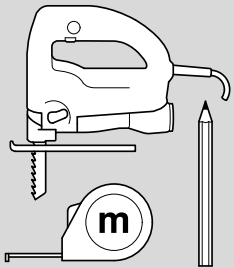

Torx
T 15

nicht einklemmen
do not pinch
ne pas coincer
No doblar

Ø4X15

Torx
T 20

Torx T 15
Torx T 20

verspannen
brace
calar verticalement
Enrasar

Ø4X15

Torx
T 20

Dichtheit prüfen
Check for leaks
Verifiez l'étanchéité
Verificar la estanqueidad

max. 10 Nm

Dichtheit prüfen
 Check for leaks
 Verifiez l'étanchéité
 Verificar la estanqueidad