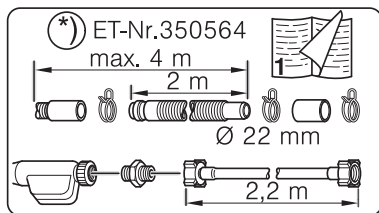

de Montageanleitung	ru Инструкция по монтажу	bs Uputa za montažu
en Installation instructions	cs Montážní návod	fa راهنمایی مونتاژ
fr Notice de montage	pl Instrukcja montażu	ar تعليمات التركيب
nl Montagevoorschrift	hu Szerelési utasítás	ko 설치 설명서
it Istruzioni per il montaggio	hr Uputa za montažu	zh 安装说明
el Οδηγίες τοποθέτησης	mk Упатство за монтажа	uk Інструкція з монтажу
es Instrucciones de montaje	sl Navodilo za montažo	ro Instrucțiunea de montaj
pt Instruções de montagem	sr Uputstvo za montažu	bg Упътване за монтаж
sv Monteringsanvisning	et Monteerimisjuhend	ja インストールに関する指示
no Monteringsanvisning	lt Montavimo instrukcija	he הוראות התקנה
fi Asennusohje	lv Montāžas pamācība	id Instruksi Pemasangan
da Monteringsvejledning	sk Návod na montáž	kk Іске қосу туралы нұсқаулар
tr Montaj kılavuzu	sq Udhëzues për montim	

Torx
T 15

nicht einklemmen
do not pinch
ne pas coincer
No doblar

Ø4X15

Torx
T 20

Torx T 15
Torx T 20

verspannen
brace
calar verticalement
Enrasar

Ø4X15

Torx
T 20