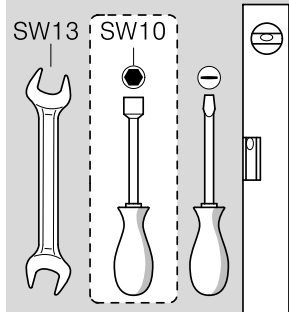

Torx
T 15

nicht einklemmen
do not pinch
ne pas coincer
No doblar

Ø4X15

Torx
T 20

Torx T 15
Torx T 20

verspannen
brace
calar verticalement
Enrasar

Ø4X15

Torx
T 20

Dichtheit prüfen
Check for leaks
Verifiez l'étanchéité
Verificar la estanqueidad

max. 10 Nm

Dichtheit prüfen
 Check for leaks
 Verifiez l'étanchéité
 Verificar la estanqueidad