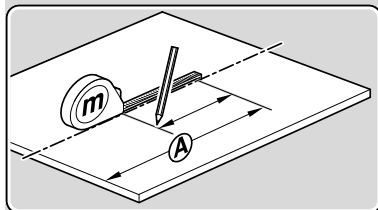

Ø4X36

Ø4X15

Torx
T 15

nicht einklemmen
do not pinch
ne pas coincer
No doblar

Ø4X15

Torx
T 20

verspannen
brace
calar verticalement
Enrasar

Ø4X36

Ø4X15

(*) ET-Nr. 657927

Torx
T 20

Dichtheit prüfen
Check for leaks
Verifiez l'étanchéité
Verificar la estanqueidad

max. 10 Nm

Dichtheit prüfen
Check for leaks
Verifiez l'étanchéité
Verificar la estanqueidad