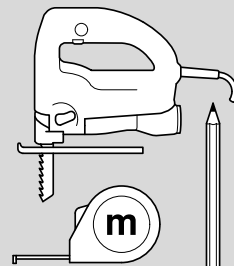

Ø4X36

Ø4X15

Torx
T 15

nicht einklemmen
do not pinch
ne pas coincer
No doblar

Ø4X15

Torx
T 20

verspannen
brace
calar verticalement
Enrasar

Ø4X36

Ø4X15

(*) ET-Nr. 657927

Torx
T 20

Dichtheit prüfen
Check for leaks
Verifiez l'étanchéité
Verificar la estanqueidad

max. 10 Nm

Dichtheit prüfen
Check for leaks
Verifiez l'étanchéité
Verificar la estanqueidad