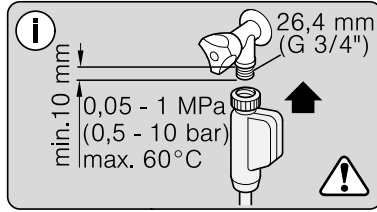

Ø4X15

(*) ET-Nr. 657927

Torx
T 20

Dichtheit prüfen
Check for leaks
Verifiez l'étanchéité
Verificar la estanqueidad

max. 10 Nm

Dichtheit prüfen
Check for leaks
Verifiez l'étanchéité
Verificar la estanqueidad