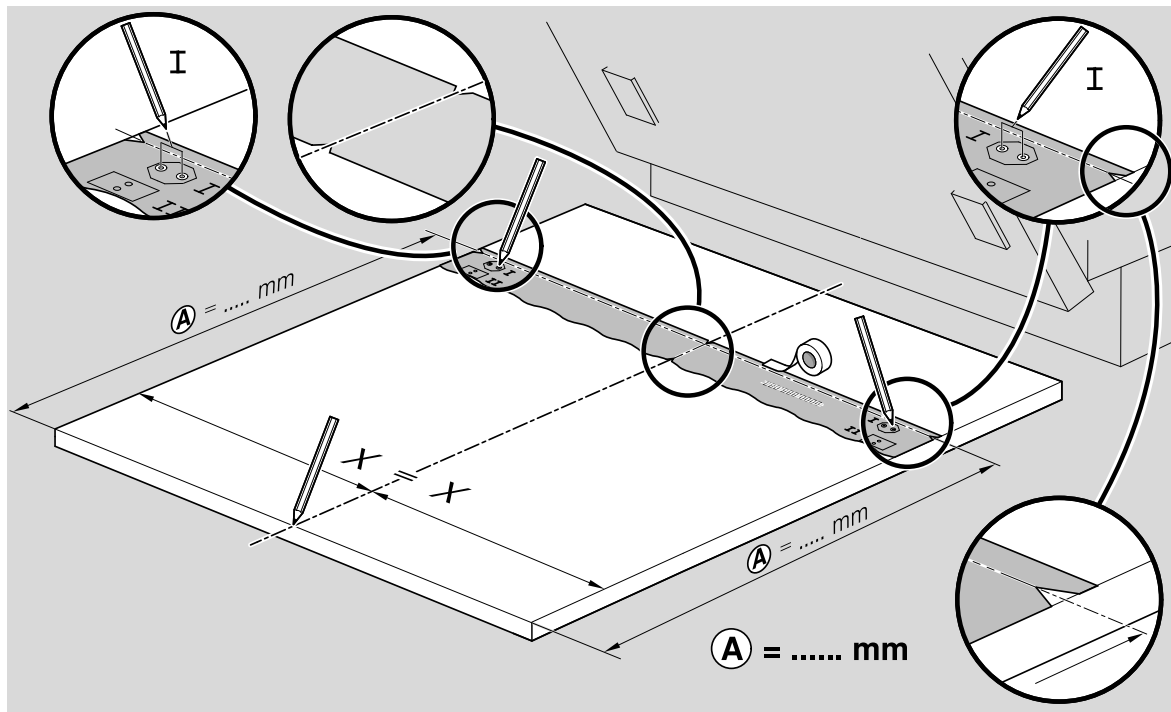

Ø4X36

Ø4X15

Torx
T 15

nicht einklemmen
do not pinch
ne pas coincer
No doblar

Ø4X15

Torx
T 20

verspannen
brace
calar verticalement
Enrasar

Ø4X36

Ø4X15

(*) ET-Nr. 657927

Torx
T 20

Dichtheit prüfen
Check for leaks
Verifiez l'étanchéité
Verificar la estanqueidad

max. 10 Nm

Dichtheit prüfen
Check for leaks
Verifiez l'étanchéité
Verificar la estanqueidad