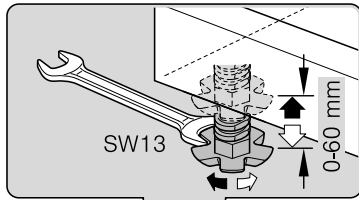

Ø4X36

Ø4X15

Torx
T 15

nicht einklemmen
do not pinch
ne pas coincer
No doblar

Ø4X15

Torx
T 20

verspannen
brace
calar verticalement
Enrasar

Ø4X36

Ø4X15

(*) ET-Nr. 657927

Torx
T 20

Dichtheit prüfen
Check for leaks
Verifiez l'étanchéité
Verificar la estanqueidad

max. 10 Nm

Dichtheit prüfen
Check for leaks
Verifiez l'étanchéité
Verificar la estanqueidad