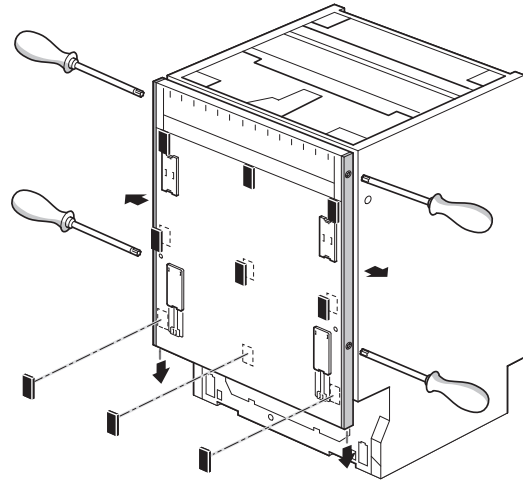

Ø4X36

Ø4X15

Torx
T 15

nicht einklemmen
do not pinch
ne pas coincer
No doblar

Ø4X15

Torx
T 20

verspannen
brace
calar verticalement
Enrasar

Ø4X36

Ø4X15

(*) ET-Nr. 657927

Torx
T 20

Dichtheit prüfen
Check for leaks
Verifiez l'étanchéité
Verificar la estanqueidad

max. 10 Nm

Dichtheit prüfen
Check for leaks
Verifiez l'étanchéité
Verificar la estanqueidad