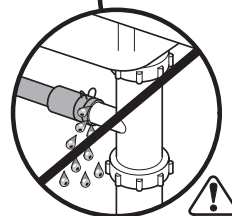

Ø4X15

(*) ET-Nr. 657927

Torx
T 20

Dichtheit prüfen
Check for leaks
Verifiez l'étanchéité
Verificar la estanqueidad

max. 10 Nm

Dichtheit prüfen
Check for leaks
Verifiez l'étanchéité
Verificar la estanqueidad