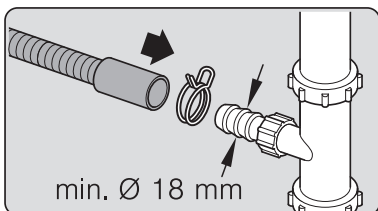

Ø4X36

Ø4X15

Torx
T 15

nicht einklemmen
do not pinch
ne pas coincer
No doblar

Ø4X15

Torx
T 20

verspannen
brace
calar verticalement
Enrasar

Ø4X36

Ø4X15

(*) ET-Nr. 657927

Torx
T 20

Dichtheit prüfen
Check for leaks
Verifiez l'étanchéité
Verificar la estanqueidad

max. 10 Nm

Dichtheit prüfen
Check for leaks
Verifiez l'étanchéité
Verificar la estanqueidad