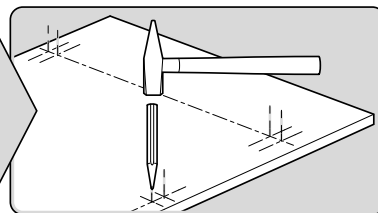

Ø4X36

Ø4X15

Torx
T 15

nicht einklemmen
do not pinch
ne pas coincer
No doblar

Ø4X15

Torx
T 20

verspannen
brace
calar verticalement
Enrasar

Ø4X36

Ø4X15

(*) ET-Nr. 657927

Torx
T 20

Dichtheit prüfen
Check for leaks
Verifiez l'étanchéité
Verificar la estanqueidad

max. 10 Nm

Dichtheit prüfen
Check for leaks
Verifiez l'étanchéité
Verificar la estanqueidad