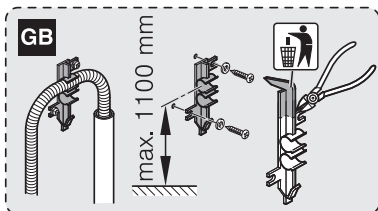

Ø4X15

(*) ET-Nr. 657927

Torx
T 20

Dichtheit prüfen
Check for leaks
Verifiez l'étanchéité
Verificar la estanqueidad

max. 10 Nm

Dichtheit prüfen
Check for leaks
Verifiez l'étanchéité
Verificar la estanqueidad