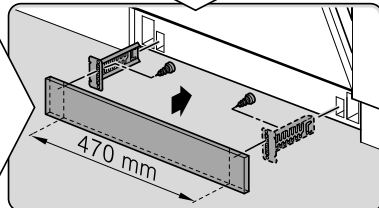

Ø4X36

Ø4X15

Torx
T 15

nicht einklemmen
do not pinch
ne pas coincer
No doblar

Ø4X15

Torx
T 20

verspannen
brace
calar verticalement
Enrasar

Ø4X36

Ø4X15

(*) ET-Nr. 657927

Torx
T 20

Dichtheit prüfen
Check for leaks
Verifiez l'étanchéité
Verificar la estanqueidad

max. 10 Nm

Dichtheit prüfen
Check for leaks
Verifiez l'étanchéité
Verificar la estanqueidad