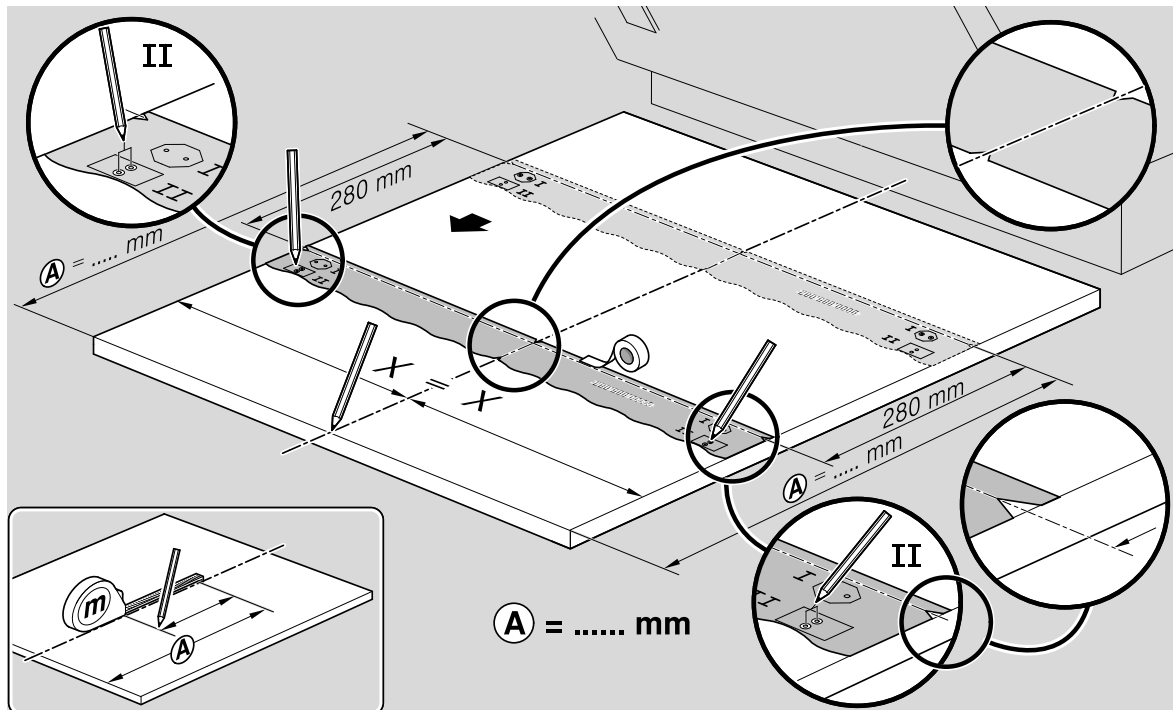

Ø4X36

Ø4X15

Torx
T 15

nicht einklemmen
do not pinch
ne pas coincer
No doblar

Ø4X15

Torx
T 20

verspannen
brace
calar verticalement
Enrasar

Ø4X36

Ø4X15

(*) ET-Nr. 657927

Torx
T 20

Dichtheit prüfen
Check for leaks
Verifiez l'étanchéité
Verificar la estanqueidad

max. 10 Nm

Dichtheit prüfen
Check for leaks
Verifiez l'étanchéité
Verificar la estanqueidad