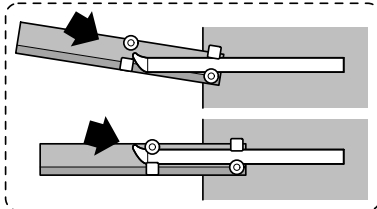

Ø4X36

Ø4X15

Torx
T 15

nicht einklemmen
do not pinch
ne pas coincer
No doblar

Ø4X15

Torx
T 20

verspannen
brace
calar verticalement
Enrasar

Ø4X36

Ø4X15

(*) ET-Nr. 657927

Torx
T 20

Dichtheit prüfen
Check for leaks
Verifiez l'étanchéité
Verificar la estanqueidad

max. 10 Nm

Dichtheit prüfen
Check for leaks
Verifiez l'étanchéité
Verificar la estanqueidad