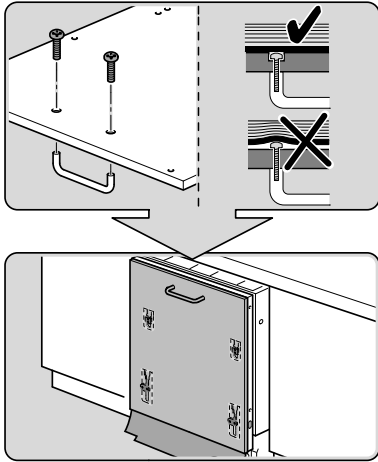

Ø4X36

Ø4X15

Torx
T 15

nicht einklemmen
do not pinch
ne pas coincer
No doblar

Ø4X15

Torx
T 20

verspannen
brace
calar verticalement
Enrasar

Ø4X36

Ø4X15

(*) ET-Nr. 657927

Torx
T 20

Dichtheit prüfen
Check for leaks
Verifiez l'étanchéité
Verificar la estanqueidad

max. 10 Nm

Dichtheit prüfen
Check for leaks
Verifiez l'étanchéité
Verificar la estanqueidad