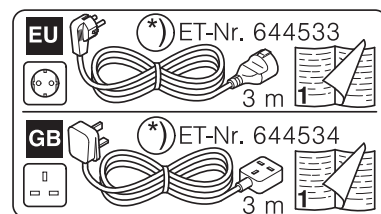

de Montageanleitung	ru Инструкция по монтажу	bs Uputa za montažu
en Installation instructions	cs Montážní návod	fa راهنمایی مونتاژ
fr Notice de montage	pl Instrukcja montażu	ar تعليمات التركيب
nl Montagevoorschrift	hu Szerelési utasítás	ko 설치 설명서
it Istruzioni per il montaggio	hr Uputa za montažu	zh 安装说明
el Οδηγίες τοποθέτησης	mk Упатство за монтажа	uk Інструкція з монтажу
es Instrucciones de montaje	sl Navodilo za montažo	ro Instrucțiunea de montaj
pt Instruções de montagem	sr Uputstvo za montažu	bg Упътване за монтаж
sv Monteringsanvisning	et Monteerimisjuhend	ja インストールに関する指示
no Monteringsanvisning	lt Montavimo instrukcija	he הוראות התקנה
fi Asennusohje	lv Montāžas pamācība	id Instruksi Pemasangan
da Monteringsvejledning	sk Návod na montáž	kk Іске қосу туралы нұсқаулар
tr Montaj kılavuzu	sq Udhëzues për montim	

Ø4X36

Ø4X15

Torx
T 15

nicht einklemmen
do not pinch
ne pas coincer
No doblar

Ø4X15

Torx
T 20

verspannen
brace
calar verticalement
Enrasar

Ø4X36

Ø4X15

(*) ET-Nr. 657927

Torx
T 20

Dichtheit prüfen
Check for leaks
Verifiez l'étanchéité
Verificar la estanqueidad

max. 10 Nm

Dichtheit prüfen
Check for leaks
Verifiez l'étanchéité
Verificar la estanqueidad