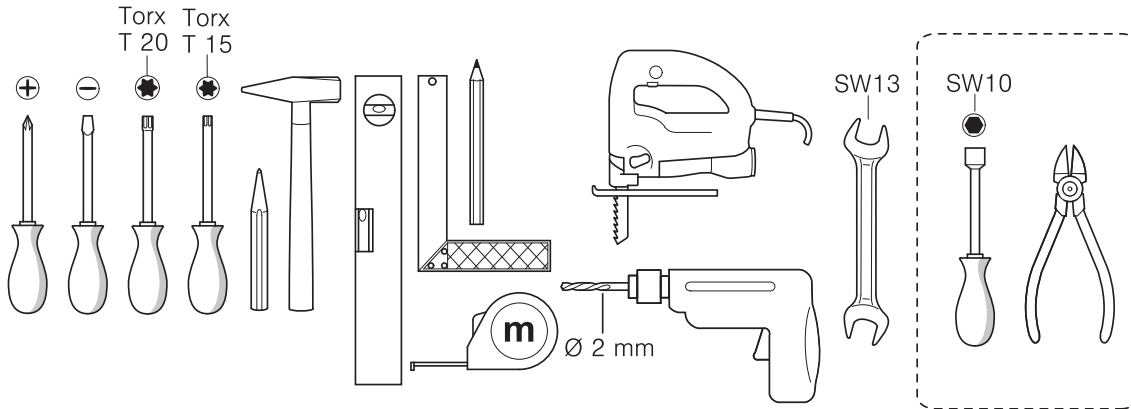

Ø4X36

Ø4X15

Torx
T 15

nicht einklemmen
do not pinch
ne pas coincer
No doblar

Ø4X15

Torx
T 20

verspannen
brace
calar verticalement
Enrasar

Ø4X36

Ø4X15

(*) ET-Nr. 657927

Torx
T 20

Dichtheit prüfen
Check for leaks
Verifiez l'étanchéité
Verificar la estanqueidad

max. 10 Nm

Dichtheit prüfen
Check for leaks
Verifiez l'étanchéité
Verificar la estanqueidad