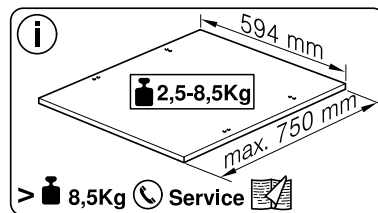

Ø4X36

Ø4X15

Torx
T 15

nicht einklemmen
do not pinch
ne pas coincer
No doblar

Ø4X15

Torx
T 20

verspannen
brace
calar verticalement
Enrasar

Ø4X36

Ø4X15

(*) ET-Nr. 657927

Torx
T 20

Dichtheit prüfen
Check for leaks
Verifiez l'étanchéité
Verificar la estanqueidad

max. 10 Nm

Dichtheit prüfen
Check for leaks
Verifiez l'étanchéité
Verificar la estanqueidad