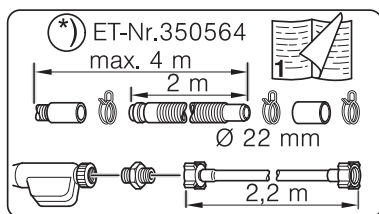

Ø4X36

Ø4X15

Torx
T 15

nicht einklemmen
do not pinch
ne pas coincer
No doblar

Ø4X15

Torx
T 20

verspannen
brace
calar verticalement
Enrasar

Ø4X36

Ø4X15

(*) ET-Nr. 657927

Torx
T 20

Dichtheit prüfen
Check for leaks
Verifiez l'étanchéité
Verificar la estanqueidad

max. 10 Nm

Dichtheit prüfen
Check for leaks
Verifiez l'étanchéité
Verificar la estanqueidad