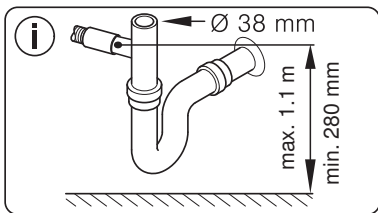

Ø4X15

(*) ET-Nr. 657927

Torx
T 20

Dichtheit prüfen
Check for leaks
Verifiez l'étanchéité
Verificar la estanqueidad

max. 10 Nm

Dichtheit prüfen
Check for leaks
Verifiez l'étanchéité
Verificar la estanqueidad