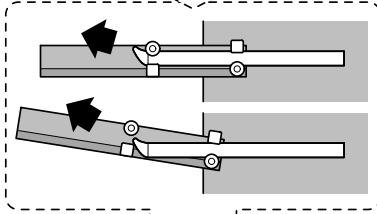

Ø4X36

Ø4X15

Torx
T 15

nicht einklemmen
do not pinch
ne pas coincer
No doblar

Ø4X15

Torx
T 20

verspannen
brace
calar verticalement
Enrasar

Ø4X36

Ø4X15

(*) ET-Nr. 657927

Torx
T 20

Dichtheit prüfen
Check for leaks
Verifiez l'étanchéité
Verificar la estanqueidad

max. 10 Nm

Dichtheit prüfen
Check for leaks
Verifiez l'étanchéité
Verificar la estanqueidad