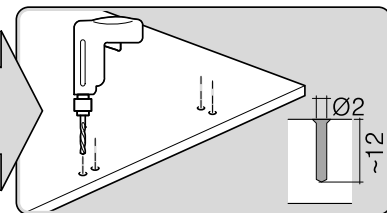

Ø4X36

Ø4X15

Torx
T 15

nicht einklemmen
do not pinch
ne pas coincer
No doblar

Ø4X15

Torx
T 20

verspannen
brace
calar verticalement
Enrasar

Ø4X36

Ø4X15

(*) ET-Nr. 657927

Torx
T 20

Dichtheit prüfen
Check for leaks
Verifiez l'étanchéité
Verificar la estanqueidad

max. 10 Nm

Dichtheit prüfen
Check for leaks
Verifiez l'étanchéité
Verificar la estanqueidad