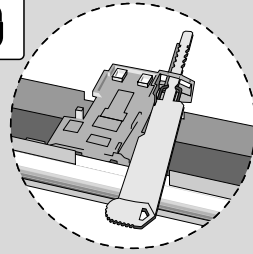

Ø4X36

Ø4X15

Torx
T 15

nicht einklemmen
do not pinch
ne pas coincer
No doblar

Ø4X15

Torx
T 20

verspannen
brace
calar verticalement
Enrasar

Ø4X36

Ø4X15

(*) ET-Nr. 657927

Torx
T 20

Dichtheit prüfen
Check for leaks
Verifiez l'étanchéité
Verificar la estanqueidad

max. 10 Nm

Dichtheit prüfen
Check for leaks
Verifiez l'étanchéité
Verificar la estanqueidad