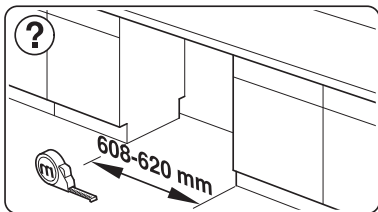

Ø4X36

Ø4X15

Torx
T 15

nicht einklemmen
do not pinch
ne pas coincer
No doblar

Ø4X15

Torx
T 20

verspannen
brace
calar verticalement
Enrasar

Ø4X36

Ø4X15

(*) ET-Nr. 657927

Torx
T 20

Dichtheit prüfen
Check for leaks
Verifiez l'étanchéité
Verificar la estanqueidad

max. 10 Nm

Dichtheit prüfen
Check for leaks
Verifiez l'étanchéité
Verificar la estanqueidad