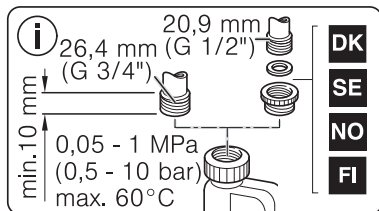

Ø4X36

Ø4X15

Torx
T 15

nicht einklemmen
do not pinch
ne pas coincer
No doblar

Ø4X15

Torx
T 20

verspannen
brace
calar verticalement
Enrasar

Ø4X36

Ø4X15

(*) ET-Nr. 657927

Torx
T 20

Dichtheit prüfen
Check for leaks
Verifiez l'étanchéité
Verificar la estanqueidad

max. 10 Nm

Dichtheit prüfen
Check for leaks
Verifiez l'étanchéité
Verificar la estanqueidad