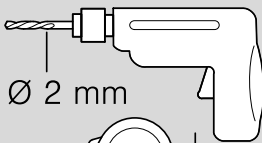

Ø4X36

Ø4X15

Torx
T 15

nicht einklemmen
do not pinch
ne pas coincer
No doblar

Ø4X15

Torx
T 20

verspannen
brace
calar verticalement
Enrasar

Ø4X36

Ø4X15

(*) ET-Nr. 657927

Torx
T 20

Dichtheit prüfen
Check for leaks
Verifiez l'étanchéité
Verificar la estanqueidad

max. 10 Nm

Dichtheit prüfen
Check for leaks
Verifiez l'étanchéité
Verificar la estanqueidad