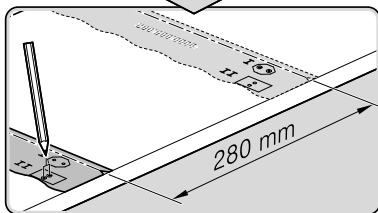

Ø4X36

Ø4X15

Torx
T 15

nicht einklemmen
do not pinch
ne pas coincer
No doblar

Ø4X15

Torx
T 20

verspannen
brace
calar verticalement
Enrasar

Ø4X36

Ø4X15

(*) ET-Nr. 657927

Torx
T 20

Dichtheit prüfen
Check for leaks
Verifiez l'étanchéité
Verificar la estanqueidad

max. 10 Nm

Dichtheit prüfen
Check for leaks
Verifiez l'étanchéité
Verificar la estanqueidad