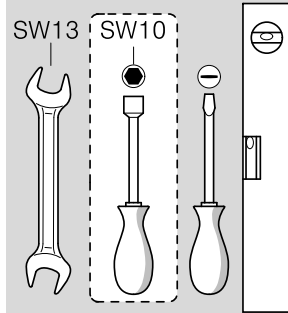

Ø4X36

Ø4X15

Torx
T 15

nicht einklemmen
do not pinch
ne pas coincer
No doblar

Ø4X15

Torx
T 20

verspannen
brace
calar verticalement
Enrasar

Ø4X36

Ø4X15

(*) ET-Nr. 657927

Torx
T 20

Dichtheit prüfen
Check for leaks
Verifiez l'étanchéité
Verificar la estanqueidad

max. 10 Nm

Dichtheit prüfen
Check for leaks
Verifiez l'étanchéité
Verificar la estanqueidad