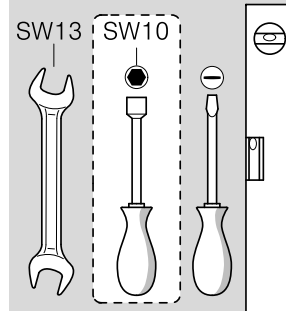

Ø4X36

Ø4X15

Torx
T 15

nicht einklemmen
do not pinch
ne pas coincer
No doblar

Ø4X15

Torx
T 20

verspannen
brace
calar verticalement
Enrasar

Ø4X36

Ø4X15

(*) ET-Nr. 657927

Torx
T 20

Dichtheit prüfen
Check for leaks
Verifiez l'étanchéité
Verificar la estanqueidad

max. 10 Nm

Dichtheit prüfen
Check for leaks
Verifiez l'étanchéité
Verificar la estanqueidad