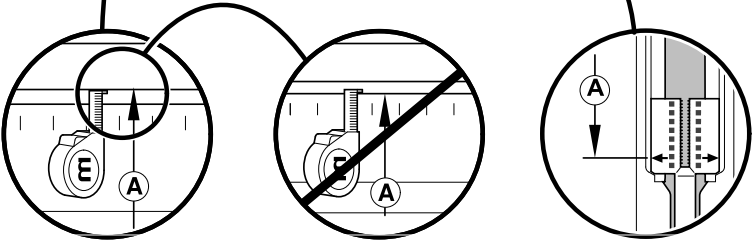

Ø4X36

Ø4X15

Torx
T 15

nicht einklemmen
do not pinch
ne pas coincer
No doblar

Ø4X15

Torx
T 20

verspannen
brace
calar verticalement
Enrasar

Ø4X36

Ø4X15

(*) ET-Nr. 657927

Torx
T 20

Dichtheit prüfen
Check for leaks
Verifiez l'étanchéité
Verificar la estanqueidad

max. 10 Nm

Dichtheit prüfen
Check for leaks
Verifiez l'étanchéité
Verificar la estanqueidad