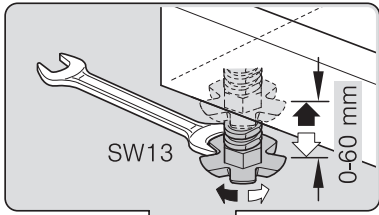

Ø4X36

Ø4X15

Torx
T 15

nicht einklemmen
do not pinch
ne pas coincer
No doblar

Ø4X15

Torx
T 20

verspannen
brace
calar verticalement
Enrasar

Ø4X36

Ø4X15

(*) ET-Nr. 657927

Torx
T 20

Dichtheit prüfen
Check for leaks
Verifiez l'étanchéité
Verificar la estanqueidad

max. 10 Nm

Dichtheit prüfen
Check for leaks
Verifiez l'étanchéité
Verificar la estanqueidad