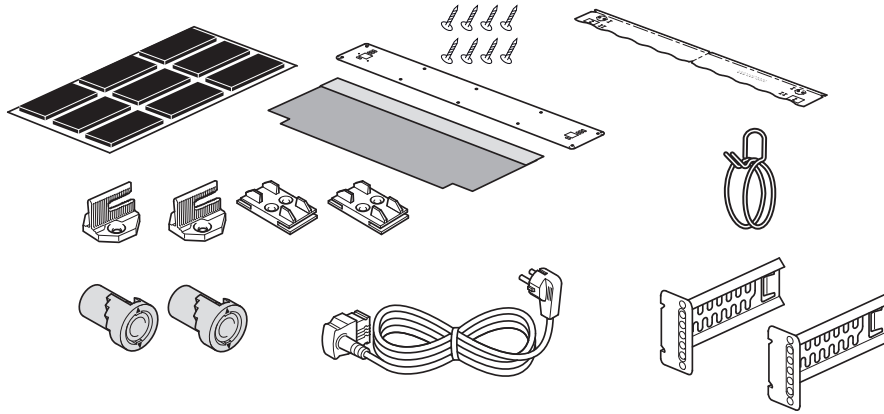

de Montageanleitung	ru Инструкция по монтажу	bs Uputa za montažu
en Installation instructions	cs Montážní návod	fa راهنمایی مونتاژ
fr Notice de montage	pl Instrukcja montażu	ar تعليمات التركيب
nl Montagevoorschrift	hu Szerelési utasítás	ko 설치 설명서
it Istruzioni per il montaggio	hr Uputa za montažu	zh 安装说明
el Οδηγίες τοποθέτησης	mk Упатство за монтажа	uk Інструкція з монтажу
es Instrucciones de montaje	sl Navodilo za montažo	ro Instrucțiunea de montaj
pt Instruções de montagem	sr Uputstvo za montažu	bg Упътване за монтаж
sv Monteringsanvisning	et Monteerimisjuhend	ja インストールに関する指示
no Monteringsanvisning	lt Montavimo instrukcija	he הוראות התקנה
fi Asennusohje	lv Montāžas pamācība	id Instruksi Pemasangan
da Monteringsvejledning	sk Návod na montáž	kk Іске қосу туралы нұсқаулар
tr Montaj kılavuzu	sq Udhëzues për montim	

Ø4X36

Ø4X15

Torx
T 15

nicht einklemmen
do not pinch
ne pas coincer
No doblar

Ø4X15

Torx
T 20

verspannen
brace
calar verticalement
Enrasar

Ø4X36