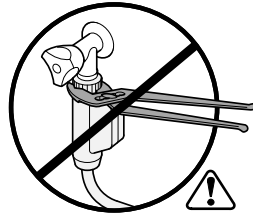

Ø4X15

(*) ET-Nr. 657927

Torx
T 20

Dichtheit prüfen
Check for leaks
Verifiez l'étanchéité
Verificar la estanqueidad

max. 10 Nm

Dichtheit prüfen
Check for leaks
Verifiez l'étanchéité
Verificar la estanqueidad