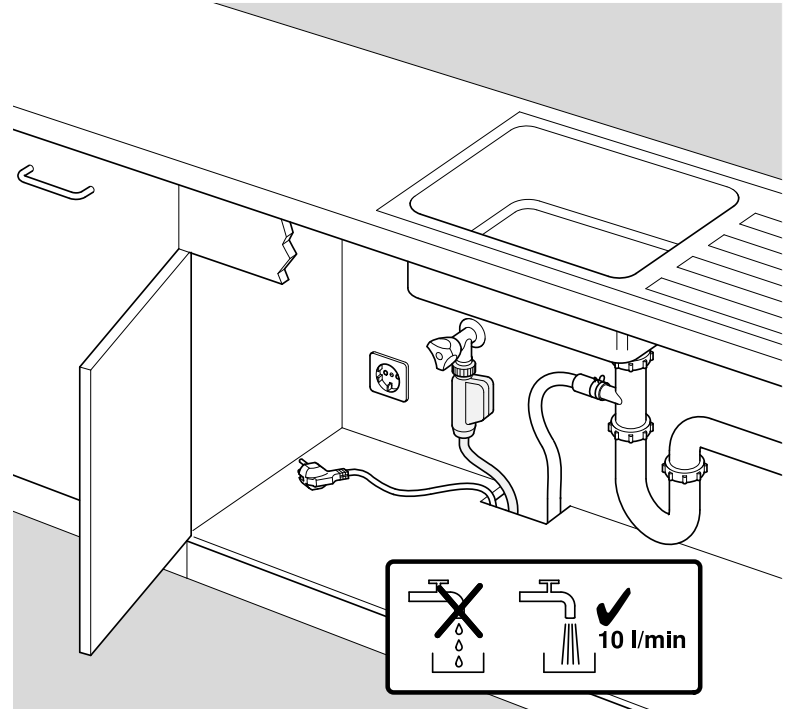

Ø4X15

(*) ET-Nr. 657927

Torx
T 20

Dichtheit prüfen
Check for leaks
Verifiez l'étanchéité
Verificar la estanqueidad

max. 10 Nm

Dichtheit prüfen
Check for leaks
Verifiez l'étanchéité
Verificar la estanqueidad