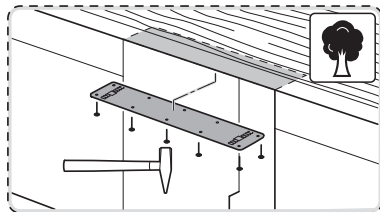

Ø4X36

Ø4X15

Torx
T 15

nicht einklemmen
do not pinch
ne pas coincer
No doblar

Ø4X15

Torx
T 20

verspannen
brace
calar verticalement
Enrasar

Ø4X36

Ø4X15

(*) ET-Nr. 657927

Torx
T 20

Dichtheit prüfen
Check for leaks
Verifiez l'étanchéité
Verificar la estanqueidad

max. 10 Nm

Dichtheit prüfen
Check for leaks
Verifiez l'étanchéité
Verificar la estanqueidad