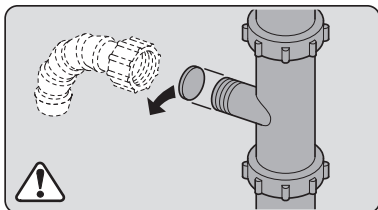

Ø4X15

(*) ET-Nr. 657927

Torx
T 20

Dichtheit prüfen
Check for leaks
Verifiez l'étanchéité
Verificar la estanqueidad

max. 10 Nm

Dichtheit prüfen
Check for leaks
Verifiez l'étanchéité
Verificar la estanqueidad