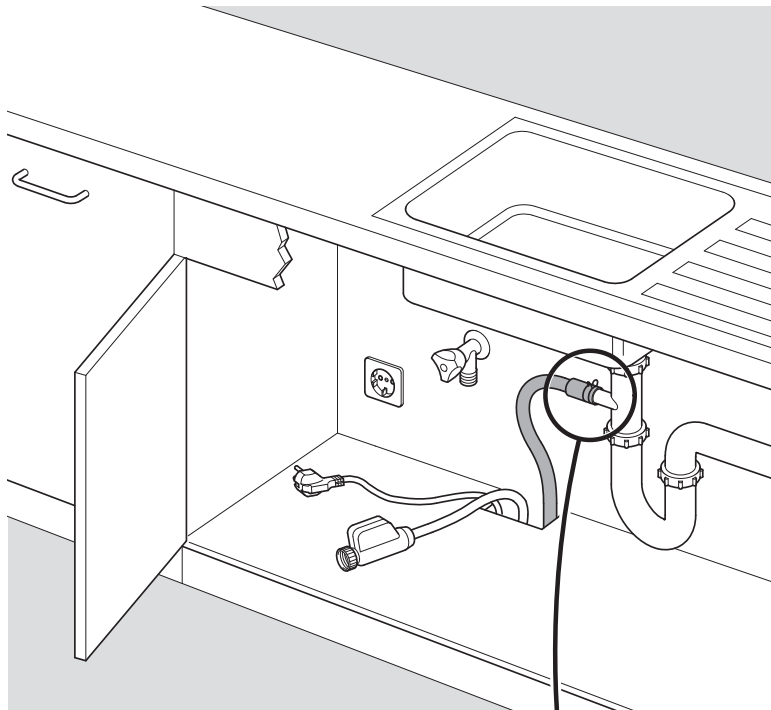

Ø4X15

(*) ET-Nr. 657927

Torx
T 20

Dichtheit prüfen
Check for leaks
Verifiez l'étanchéité
Verificar la estanqueidad

max. 10 Nm

Dichtheit prüfen
Check for leaks
Verifiez l'étanchéité
Verificar la estanqueidad