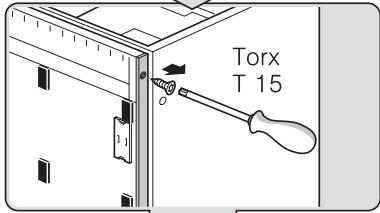

Ø4X36

Ø4X15

Torx
T 15

nicht einklemmen
do not pinch
ne pas coincer
No doblar

Ø4X15

Torx
T 20

verspannen
brace
calar verticalement
Enrasar

Ø4X36

Ø4X15

(*) ET-Nr. 657927

Torx
T 20

Dichtheit prüfen
Check for leaks
Verifiez l'étanchéité
Verificar la estanqueidad

max. 10 Nm

Dichtheit prüfen
Check for leaks
Verifiez l'étanchéité
Verificar la estanqueidad