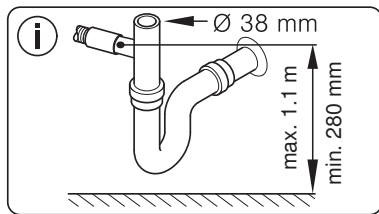

Ø4X36

Ø4X15

Torx
T 15

nicht einklemmen
do not pinch
ne pas coincer
No doblar

Ø4X15

Torx
T 20

verspannen
brace
calar verticalement
Enrasar

Ø4X36

Ø4X15

(*) ET-Nr. 657927

Torx
T 20

Dichtheit prüfen
Check for leaks
Verifiez l'étanchéité
Verificar la estanqueidad

max. 10 Nm

Dichtheit prüfen
Check for leaks
Verifiez l'étanchéité
Verificar la estanqueidad