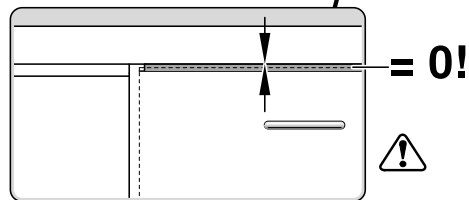

Torx  
T 20

Torx T 15 Torx T 20

verspannen  
brace  
calar verticalement  
Enrasar

Ø4X36

Ø4X15

Torx  
T 20

**Dichtheit prüfen**  
**Check for leaks**  
**Verifiez l'étanchéité**  
**Verificar la estanqueidad**