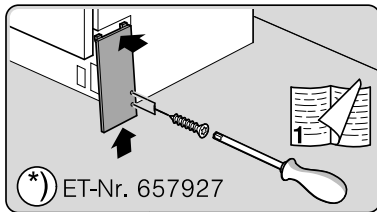

Torx  
T 20

Torx T 15 Torx T 20

verspannen  
brace  
calar verticalement  
Enrasar

Ø4X36

Ø4X15

Torx  
T 20

**Dichtheit prüfen**  
**Check for leaks**  
**Verifiez l'étanchéité**  
**Verificar la estanqueidad**