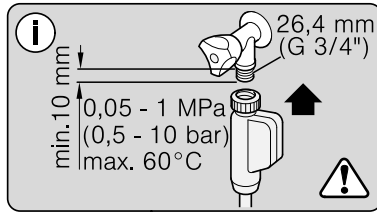

Torx  
T 20

Torx T 15 Torx T 20

verspannen  
brace  
calar verticalement  
Enrasar

Ø4X36

Ø4X15

Torx  
T 20

**Dichtheit prüfen**  
**Check for leaks**  
**Verifiez l'étanchéité**  
**Verificar la estanqueidad**

**max. 10 Nm**

**Dichtheit prüfen**  
**Check for leaks**  
**Verifiez l'étanchéité**  
**Verificar la estanqueidad**