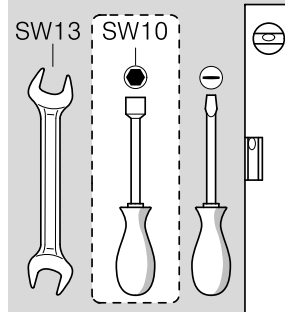

Ø4X36

Ø4X15

Torx  
T 20    Torx  
T 15

SW13

SW10

Torx  
T 15

**nicht einklemmen**  
**do not pinch**  
**ne pas coincer**  
**No doblar**

Ø4X15

Torx  
T 20

Torx T 15 Torx T 20

verspannen  
brace  
calar verticalement  
Enrasar

Ø4X36

Ø4X15

Torx  
T 20

**Dichtheit prüfen**  
**Check for leaks**  
**Verifiez l'étanchéité**  
**Verificar la estanqueidad**

**max. 10 Nm**

**Dichtheit prüfen**  
**Check for leaks**  
**Verifiez l'étanchéité**  
**Verificar la estanqueidad**