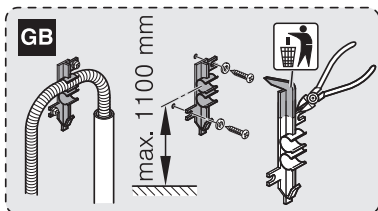

Torx  
T 20

Torx T 15 Torx T 20

verspannen  
brace  
calar verticalement  
Enrasar

Ø4X36

Ø4X15

Torx  
T 20

**Dichtheit prüfen**  
**Check for leaks**  
**Verifiez l'étanchéité**  
**Verificar la estanqueidad**