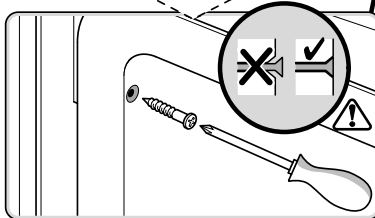

Torx  
T 20

Torx T 15 Torx T 20

verspannen  
brace  
calar verticalement  
Enrasar

Ø4X36

Ø4X15

Torx  
T 20

**Dichtheit prüfen**  
**Check for leaks**  
**Verifiez l'étanchéité**  
**Verificar la estanqueidad**