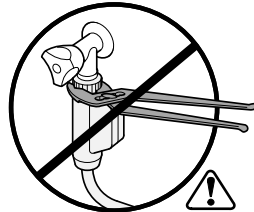

Torx  
T 20

Torx T 15 Torx T 20

verspannen  
brace  
calar verticalement  
Enrasar

Ø4X36

Ø4X15

Torx  
T 20

**Dichtheit prüfen**  
**Check for leaks**  
**Verifiez l'étanchéité**  
**Verificar la estanqueidad**