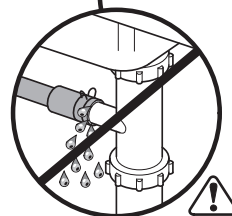

Torx  
T 20

Torx T 15 Torx T 20

verspannen  
brace  
calar verticalement  
Enrasar

Ø4X36

Ø4X15

Torx  
T 20

**Dichtheit prüfen**  
**Check for leaks**  
**Verifiez l'étanchéité**  
**Verificar la estanqueidad**