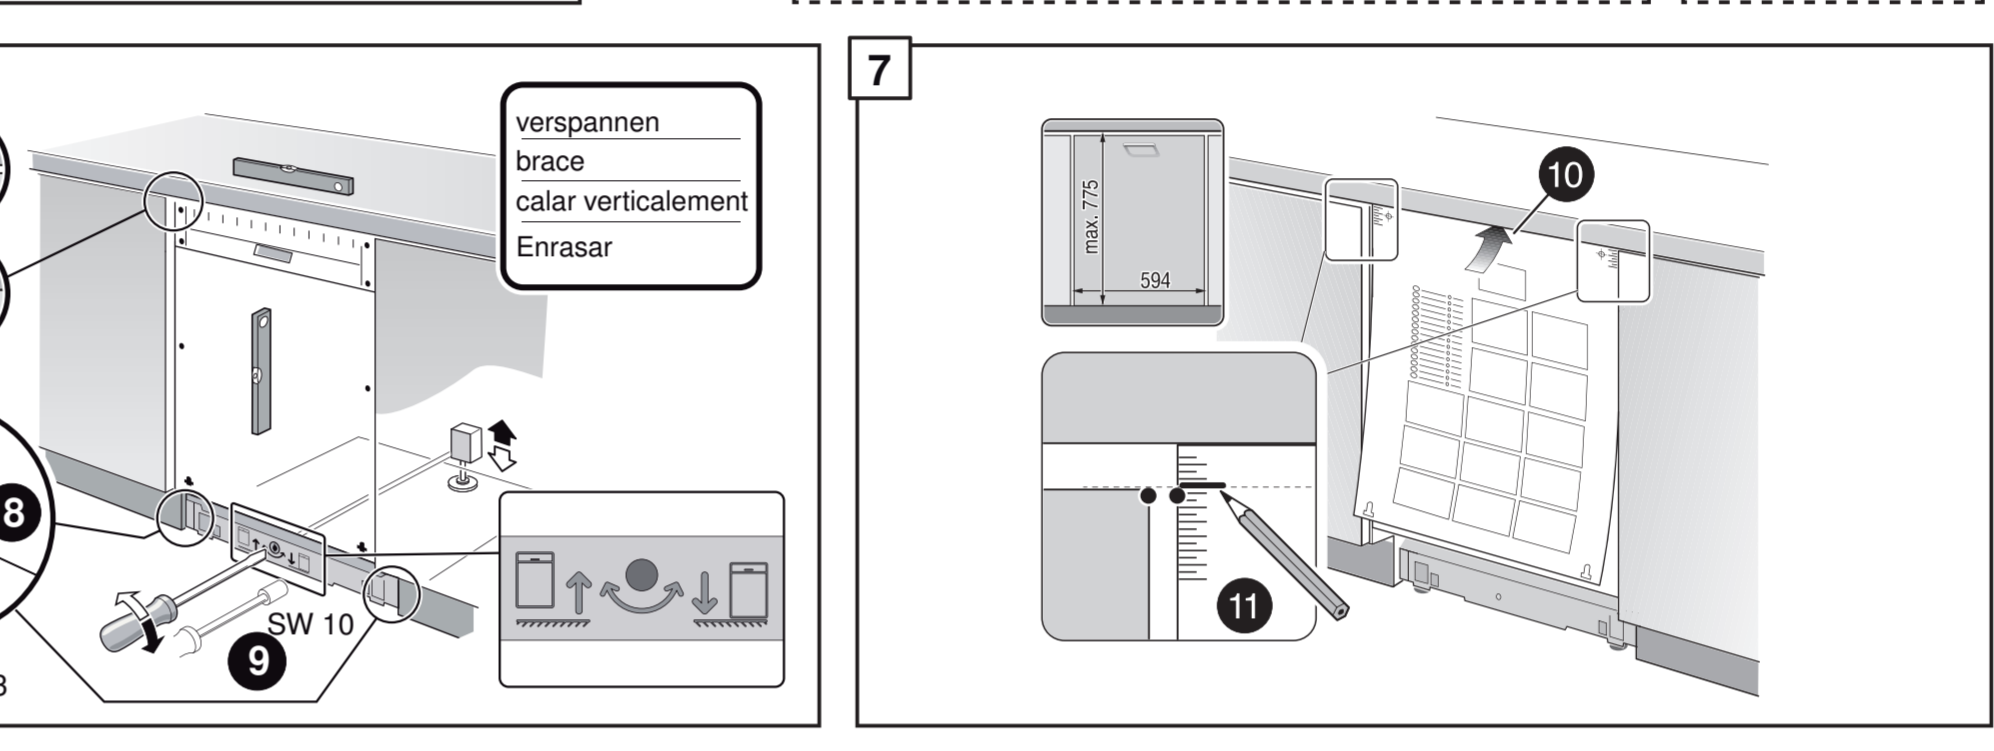

GV 640 Voll-I - 86,5 cm - m. GS
9001 170 359 (9812)

GB

max. 1.1 m

3 m **EU** *) Mat.-Nr. 644533

3 m **GB** *) Mat.-Nr. 644534

*) Mat.-Nr. 657927