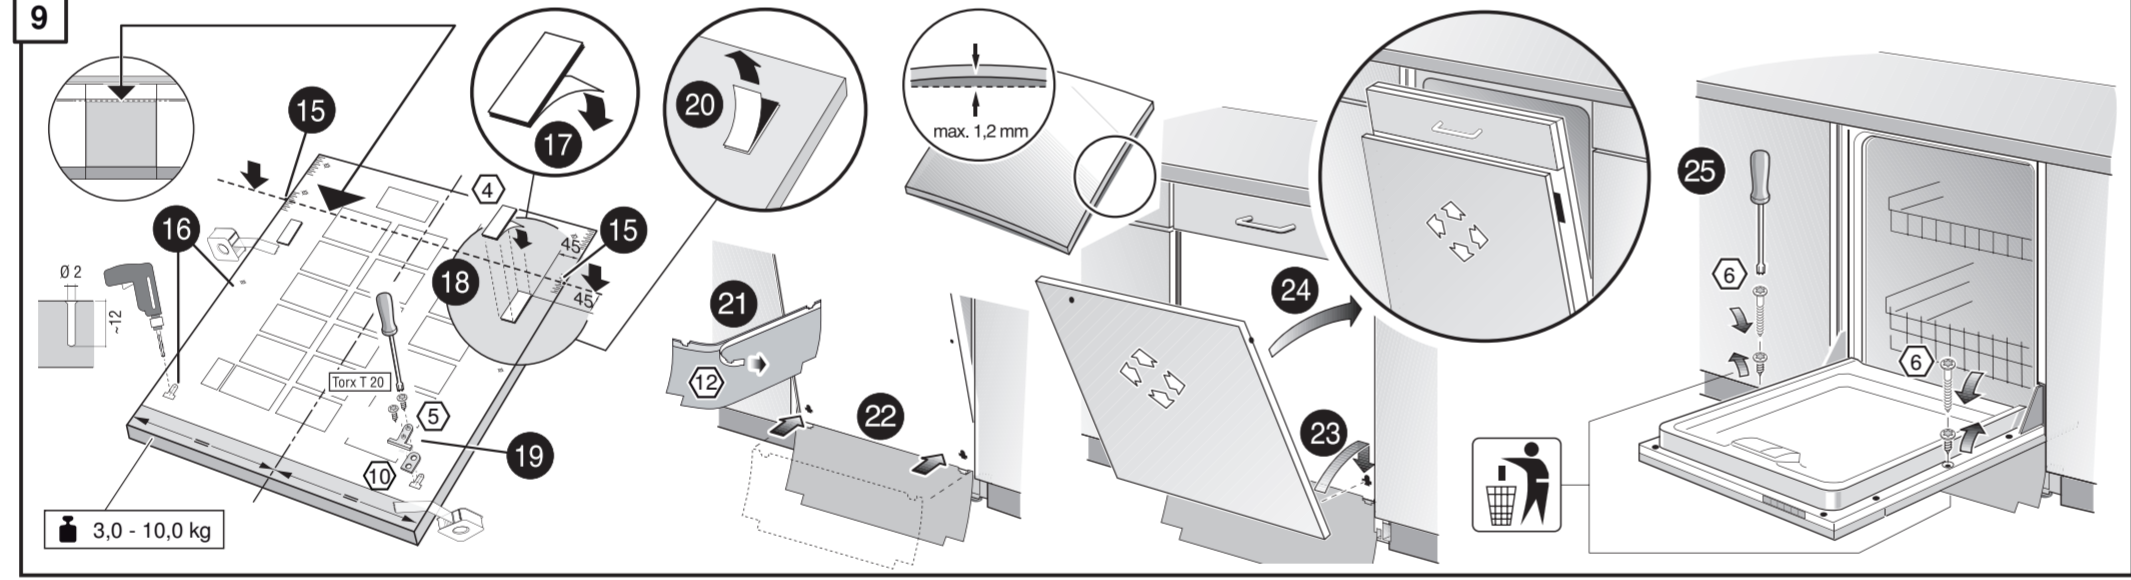

GV 640 Voll-I - 86,5 cm - m. GS
9001 170 359 (9812)

GB

max. 1.1 m

3 m **EU** *) Mat.-Nr. 644533

3 m **GB** *) Mat.-Nr. 644534

*) Mat.-Nr. 657927

	3 m		EU *) Mat.-Nr. 644533
	3 m		GB *) Mat.-Nr. 644534