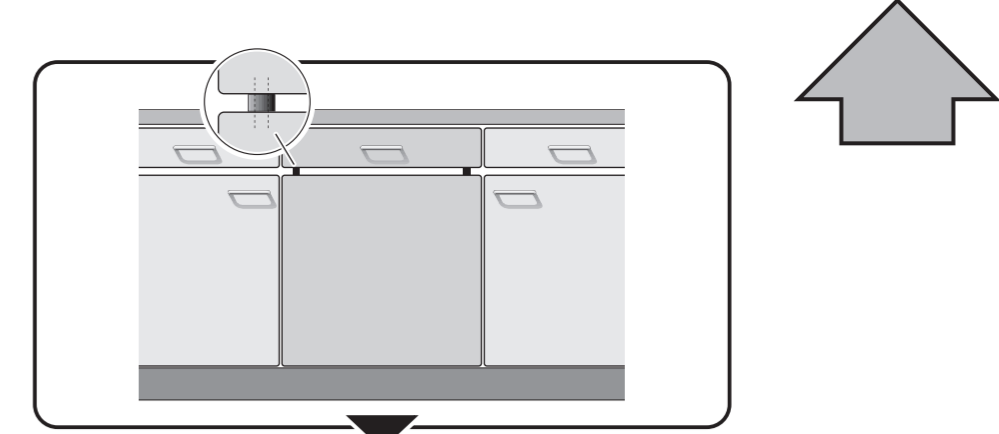

GV 640 Voll-I - 86,5 cm - m. GS
9001 170 359 (9812)

GB

max. 1.1 m

3 m **EU** *) Mat.-Nr. 644533

3 m **GB** *) Mat.-Nr. 644534

*) Mat.-Nr. 657927

	3 m		EU *) Mat.-Nr. 644533
	3 m		GB *) Mat.-Nr. 644534