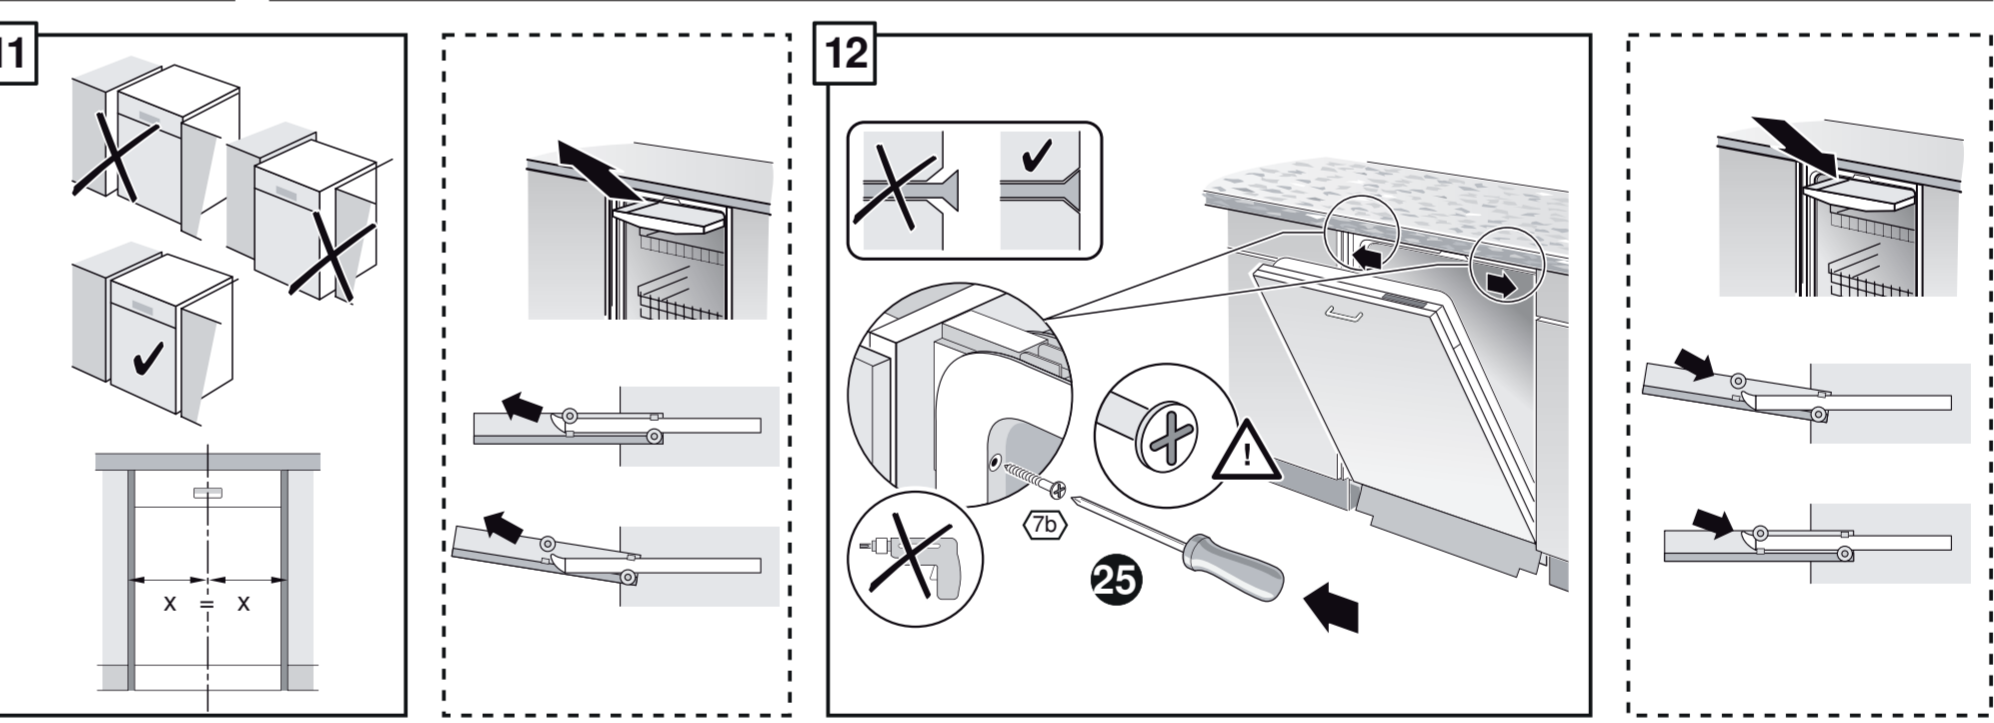

GV 640 Voll-I - 86,5 cm - m. GS
9001 170 359 (9812)

GB

max. 1.1 m

3 m **EU** *) Mat.-Nr. 644533

3 m **GB** *) Mat.-Nr. 644534

*) Mat.-Nr. 657927