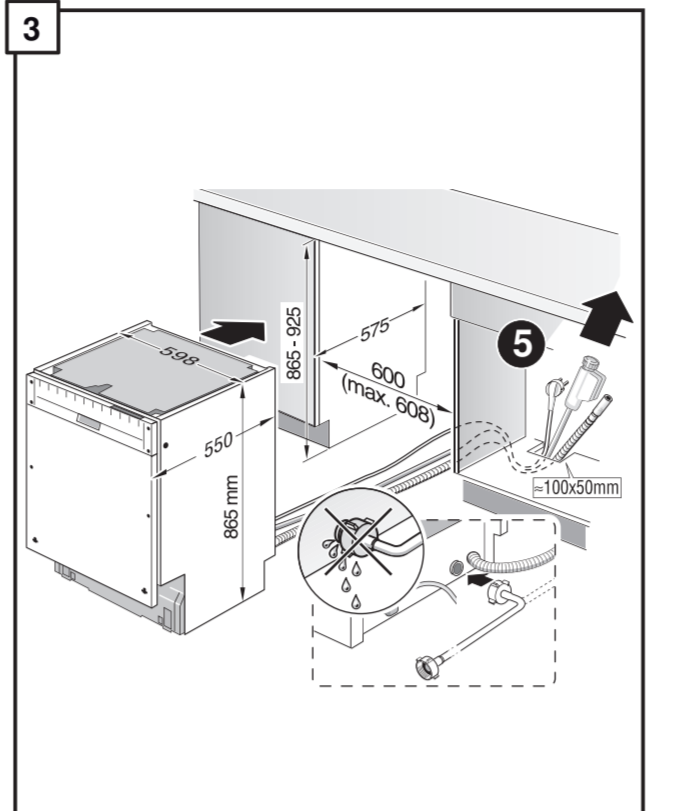

GV 640 Voll-I - 86,5 cm - m. GS
9001 170 359 (9812)

GB

max. 1.1 m

3 m **EU** *) Mat.-Nr. 644533

3 m **GB** *) Mat.-Nr. 644534

*) Mat.-Nr. 657927

	3 m		EU *) Mat.-Nr. 644533
	3 m		GB *) Mat.-Nr. 644534