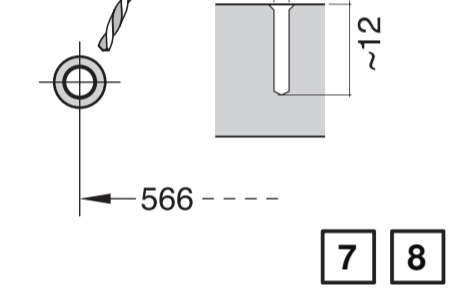

GV 640 Voll-I - 86,5 cm - m. GS
9001 170 359 (9812)

GB

max. 1.1 m

3 m **EU** *) Mat.-Nr. 644533

3 m **GB** *) Mat.-Nr. 644534

*) Mat.-Nr. 657927

	3 m		EU *) Mat.-Nr. 644533
	3 m		GB *) Mat.-Nr. 644534