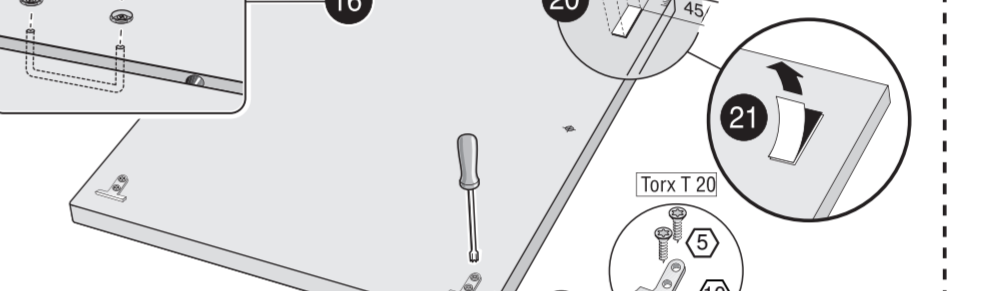

GV 640 Voll-I - 86,5 cm - m. GS
9001 170 359 (9812)

GB

max. 1.1 m

3 m **EU** *) Mat.-Nr. 644533

3 m **GB** *) Mat.-Nr. 644534

*) Mat.-Nr. 657927

	3 m		EU *) Mat.-Nr. 644533
	3 m		GB *) Mat.-Nr. 644534