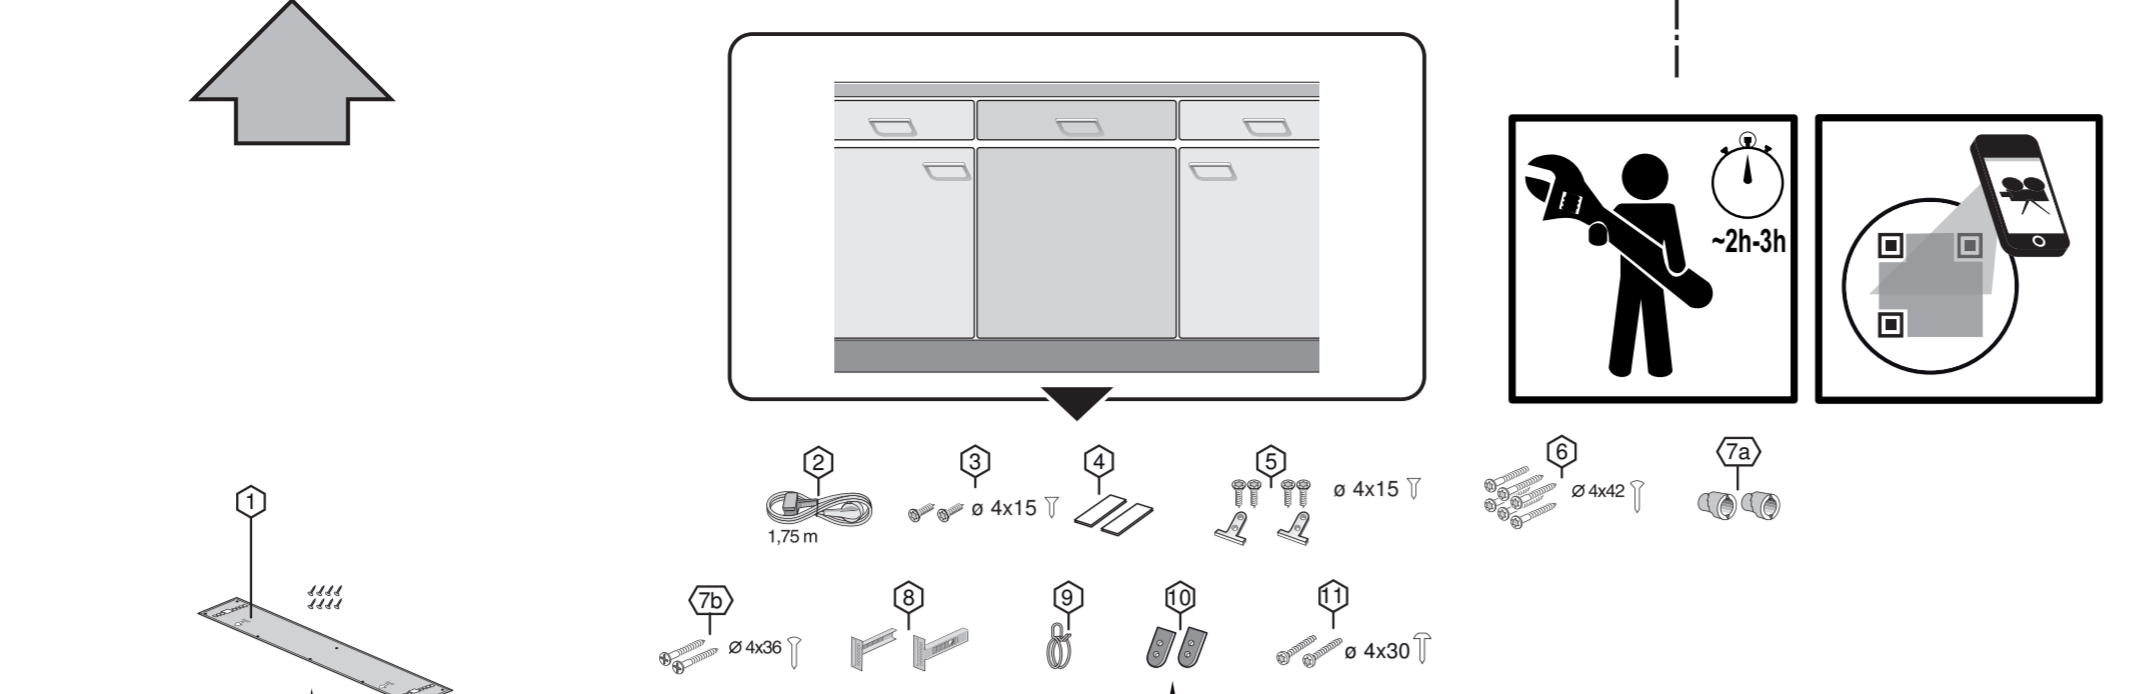

GV 640 Voll-I - 86,5 cm - m. GS
9001 170 359 (9812)

GB

max. 1.1 m

3 m **EU** *) Mat.-Nr. 644533

3 m **GB** *) Mat.-Nr. 644534

*) Mat.-Nr. 657927

	3 m		EU *) Mat.-Nr. 644533
	3 m		GB *) Mat.-Nr. 644534