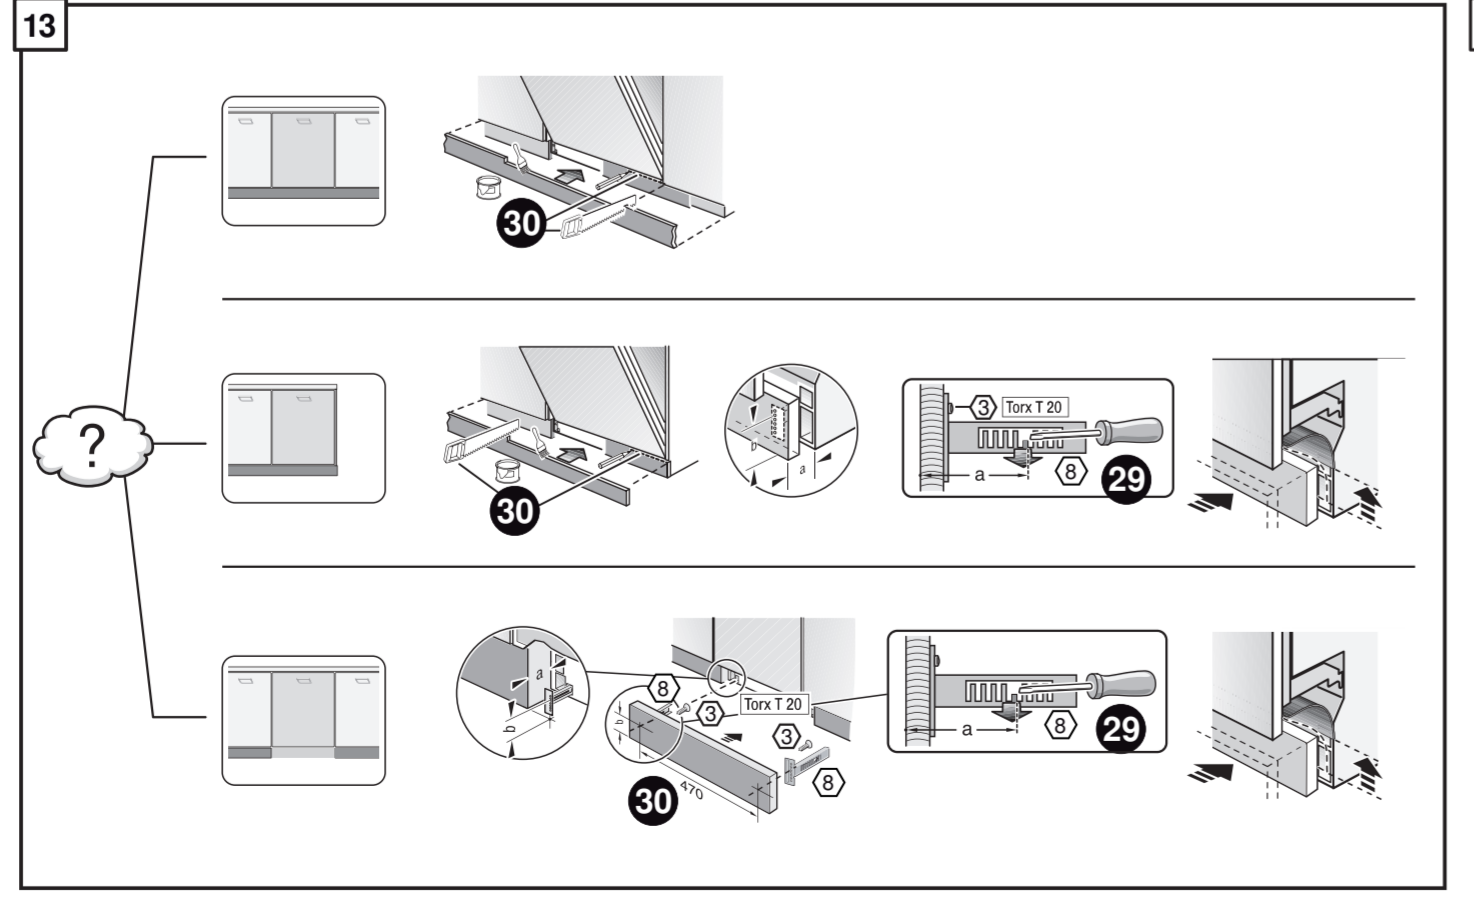

GV 640 Voll-I - 86,5 cm - m. GS
9001 170 359 (9812)

GB

max. 1.1 m

3 m **EU** *) Mat.-Nr. 644533

3 m **GB** *) Mat.-Nr. 644534

*) Mat.-Nr. 657927

	3 m		EU *) Mat.-Nr. 644533
	3 m		GB *) Mat.-Nr. 644534