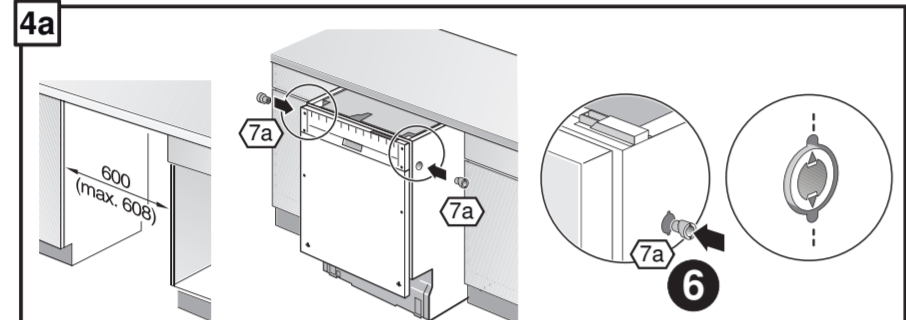

GV 640 Voll-I - 86,5 cm - m. GS
9001 170 359 (9812)

GB

max. 1.1 m

3 m **EU** *) Mat.-Nr. 644533

3 m **GB** *) Mat.-Nr. 644534

*) Mat.-Nr. 657927

	3 m		EU *) Mat.-Nr. 644533
	3 m		GB *) Mat.-Nr. 644534