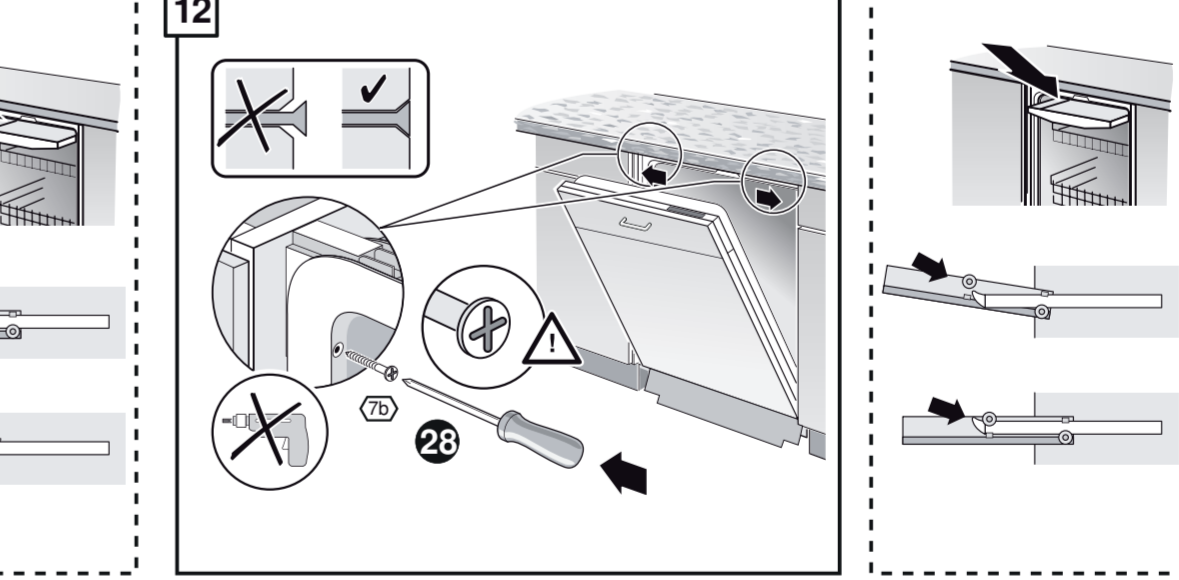

GV 640 Voll-I - 86,5 cm - m. GS
9001 170 359 (9812)

GB

max. 1.1 m

3 m **EU** *) Mat.-Nr. 644533

3 m **GB** *) Mat.-Nr. 644534

*) Mat.-Nr. 657927

	3 m		EU *) Mat.-Nr. 644533
	3 m		GB *) Mat.-Nr. 644534