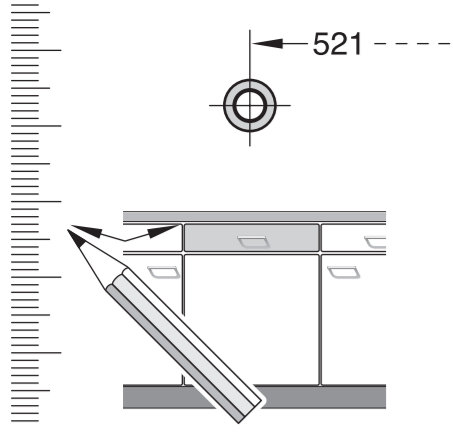

GV 640 Voll-I - 86,5 cm - m. GS
9001 170 359 (9812)

GB

max. 1.1 m

3 m **EU** *) Mat.-Nr. 644533

3 m **GB** *) Mat.-Nr. 644534

*) Mat.-Nr. 657927

	3 m		EU *) Mat.-Nr. 644533
	3 m		GB *) Mat.-Nr. 644534