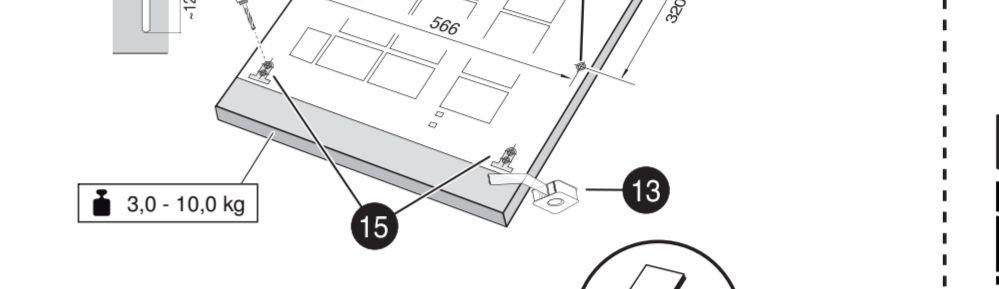

GV 640 Voll-I - 86,5 cm - m. GS
9001 170 359 (9812)

GB

max. 1.1 m

3 m **EU** *) Mat.-Nr. 644533

3 m **GB** *) Mat.-Nr. 644534

*) Mat.-Nr. 657927

	3 m		EU *) Mat.-Nr. 644533
	3 m		GB *) Mat.-Nr. 644534