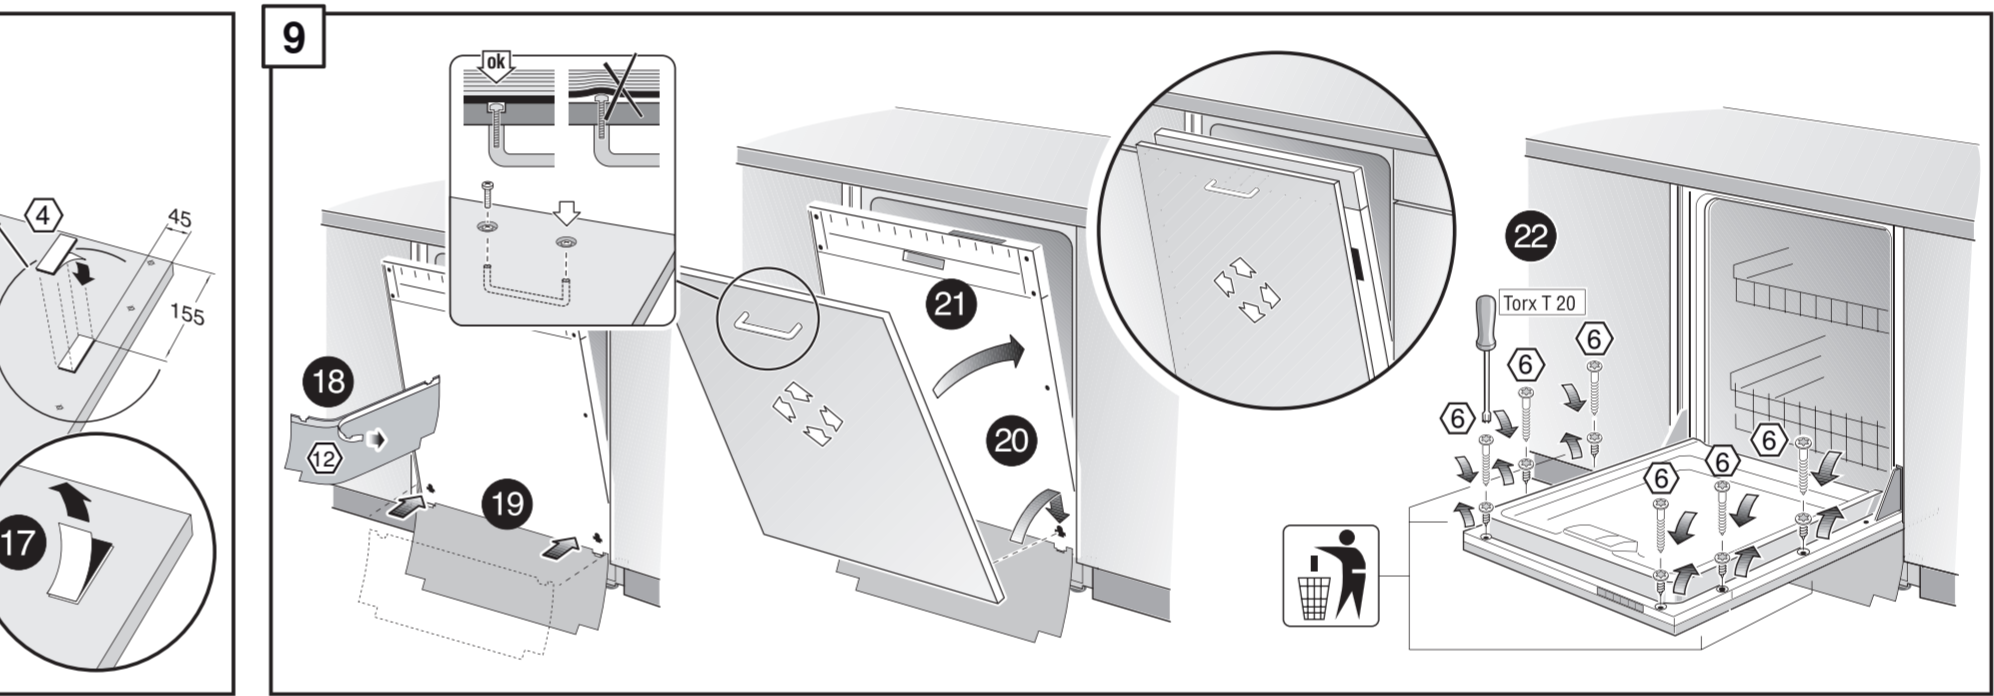

GV 640 Voll-I - 86,5 cm - m. GS
9001 170 359 (9812)

GB

max. 1.1 m

3 m **EU** *) Mat.-Nr. 644533

3 m **GB** *) Mat.-Nr. 644534

*) Mat.-Nr. 657927