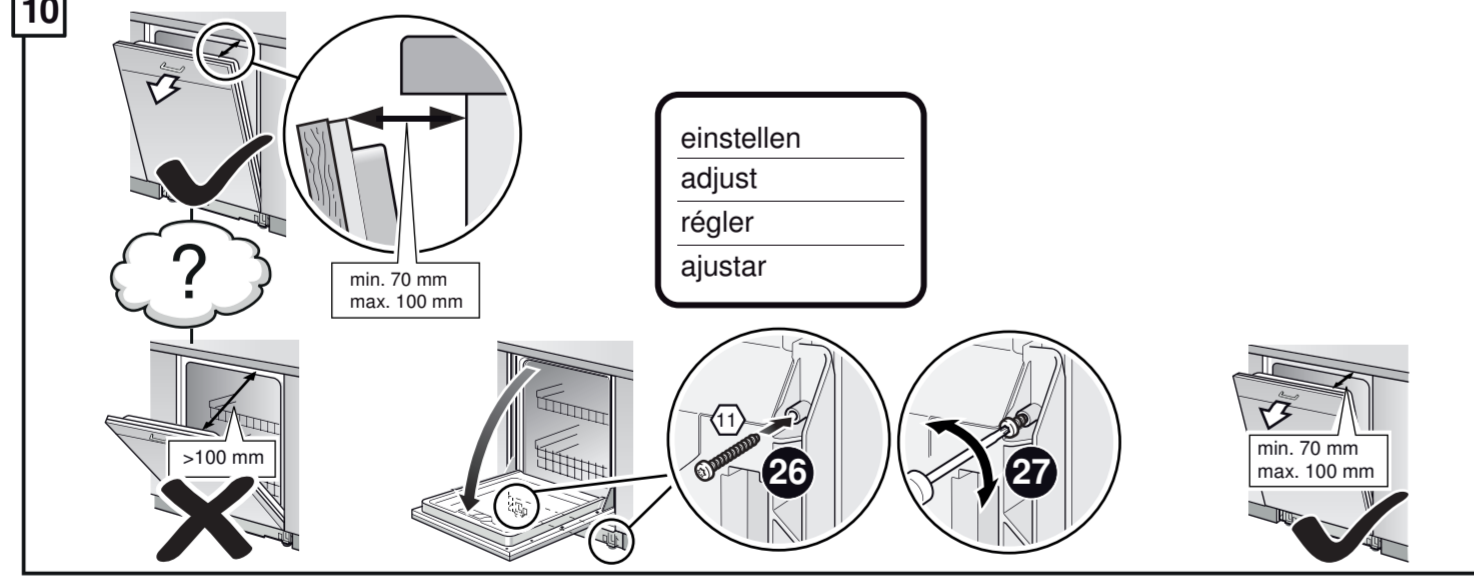

GV 640 Voll-I - 86,5 cm - m. GS
9001 170 359 (9812)

GB

max. 1.1 m

3 m **EU** *) Mat.-Nr. 644533

3 m **GB** *) Mat.-Nr. 644534

*) Mat.-Nr. 657927

	3 m		EU *) Mat.-Nr. 644533
	3 m		GB *) Mat.-Nr. 644534