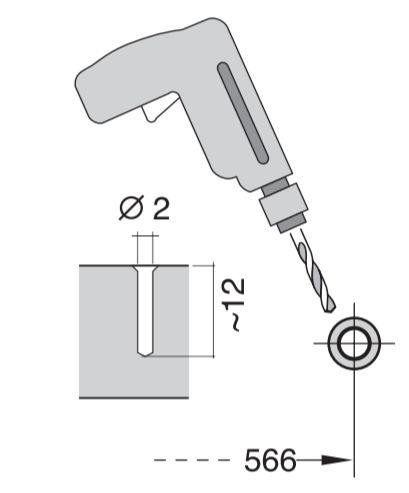

GV 640 Voll-I - 86,5 cm - m. GS
9001 170 359 (9812)

GB

max. 1.1 m

3 m **EU** *) Mat.-Nr. 644533

3 m **GB** *) Mat.-Nr. 644534

*) Mat.-Nr. 657927