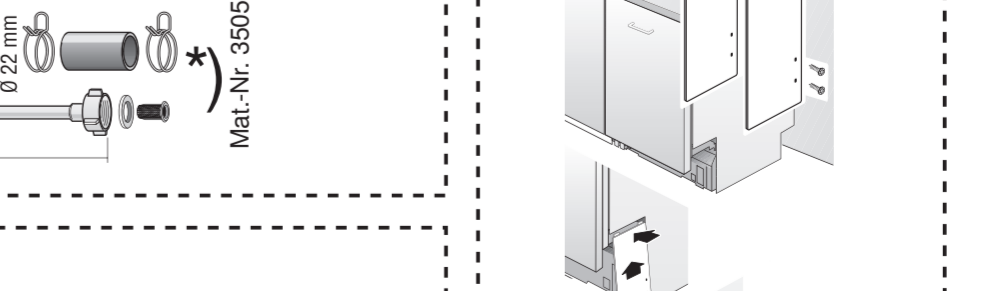

GV 640 Voll-I - 86,5 cm - m. GS
9001 170 359 (9812)

GB

max. 1.1 m

3 m **EU** *) Mat.-Nr. 644533

3 m **GB** *) Mat.-Nr. 644534

*) Mat.-Nr. 657927

	3 m		EU *) Mat.-Nr. 644533
	3 m		GB *) Mat.-Nr. 644534