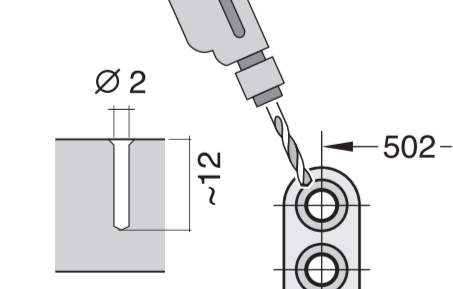

GV 640 Voll-I - 86,5 cm - m. GS
9001 170 359 (9812)

GB

max. 1.1 m

3 m **EU** *) Mat.-Nr. 644533

3 m **GB** *) Mat.-Nr. 644534

*) Mat.-Nr. 657927

	3 m		EU *) Mat.-Nr. 644533
	3 m		GB *) Mat.-Nr. 644534