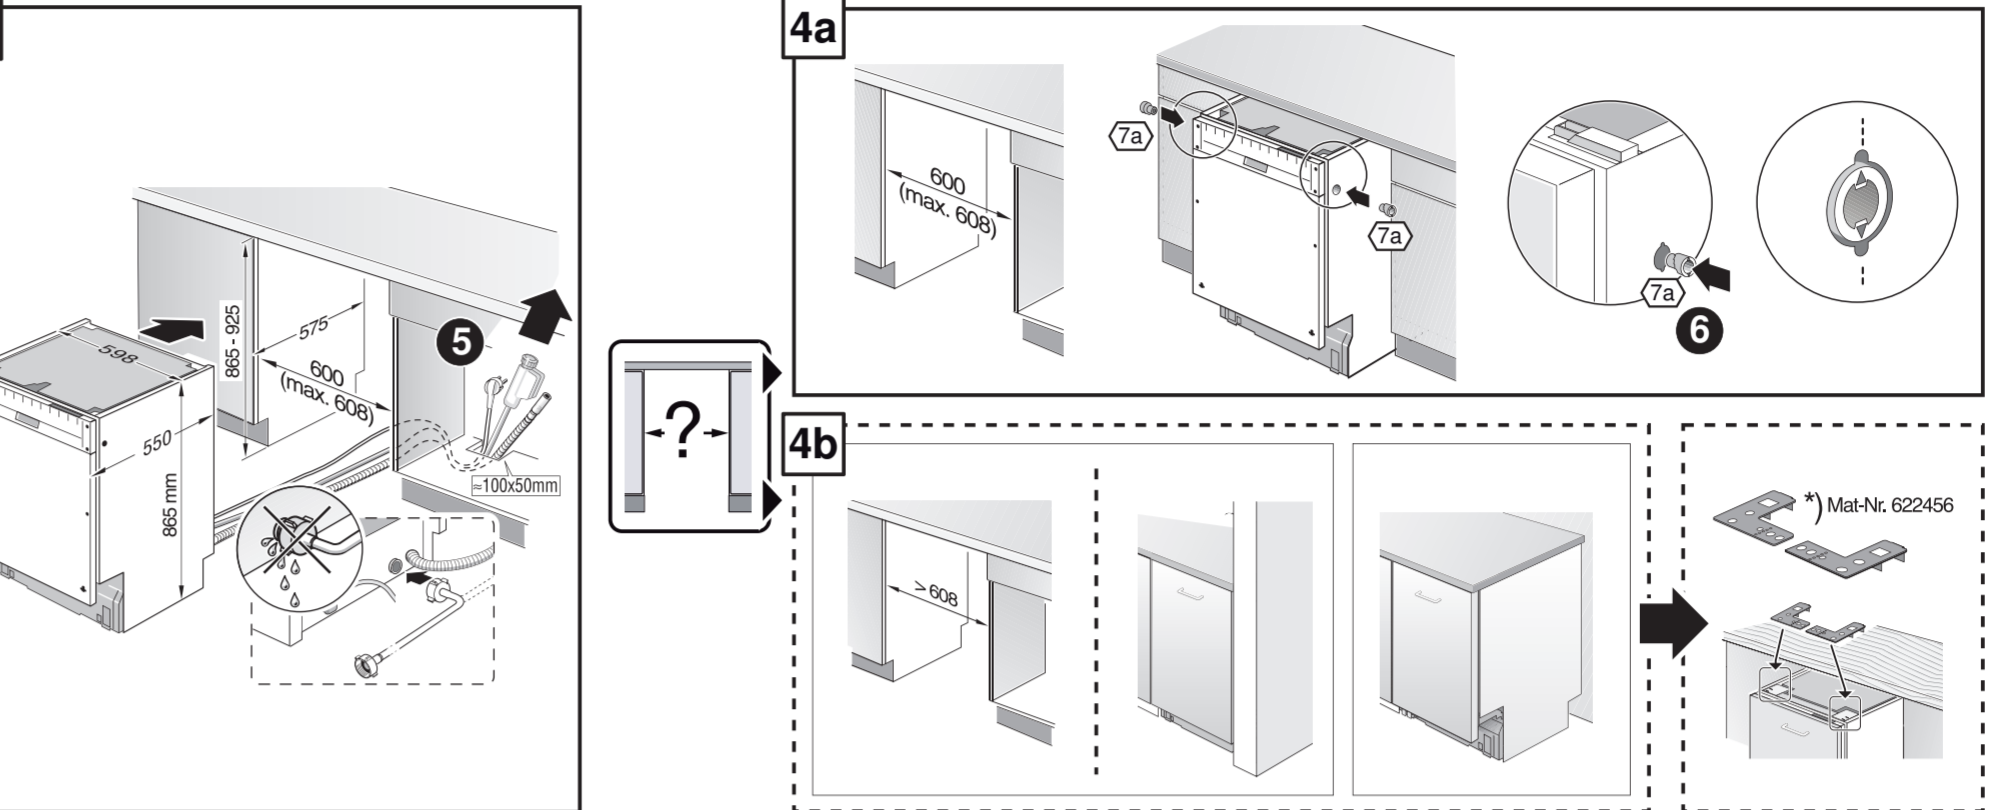

GV 640 Voll-I - 86,5 cm - m. GS
9001 170 359 (9812)

GB

max. 1.1 m

3 m **EU** *) Mat.-Nr. 644533

3 m **GB** *) Mat.-Nr. 644534

*) Mat.-Nr. 657927