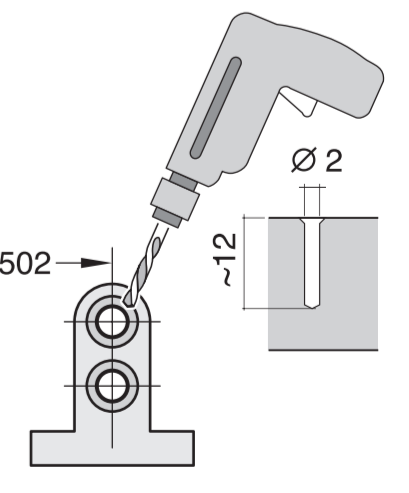

GV 640 Voll-I - 86,5 cm - m. GS
9001 170 359 (9812)

GB

max. 1.1 m

3 m **EU** *) Mat.-Nr. 644533

3 m **GB** *) Mat.-Nr. 644534

*) Mat.-Nr. 657927