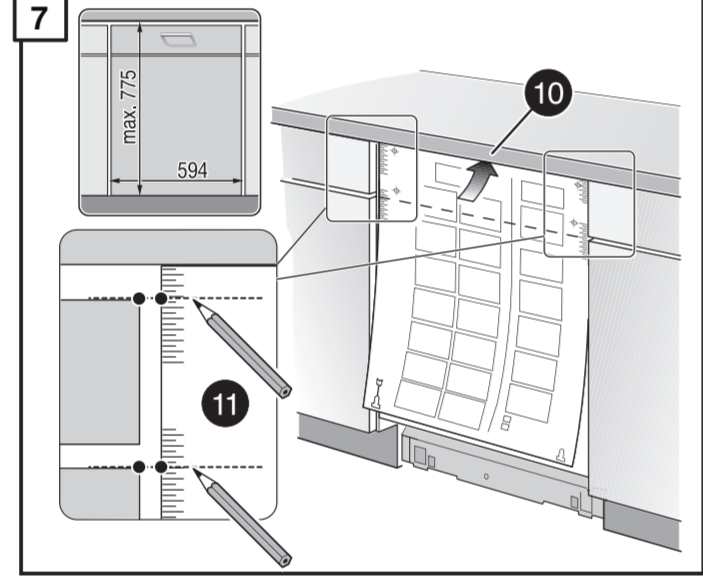

GV 640 Voll-I - 86,5 cm - m. GS
9001 170 359 (9812)

GB

max. 1.1 m

3 m **EU** *) Mat.-Nr. 644533

3 m **GB** *) Mat.-Nr. 644534

*) Mat.-Nr. 657927

	3 m		EU *) Mat.-Nr. 644533
	3 m		GB *) Mat.-Nr. 644534