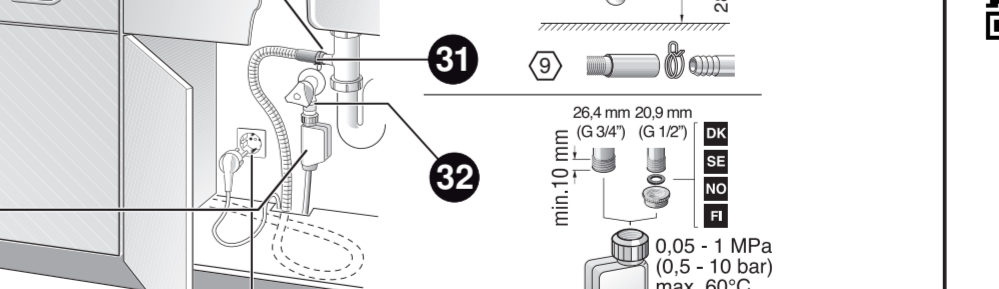

GV 640 Voll-I - 86,5 cm - m. GS
9001 170 359 (9812)

GB

max. 1.1 m

3 m **EU** *) Mat.-Nr. 644533

3 m **GB** *) Mat.-Nr. 644534

*) Mat.-Nr. 657927

	3 m		EU *) Mat.-Nr. 644533
	3 m		GB *) Mat.-Nr. 644534