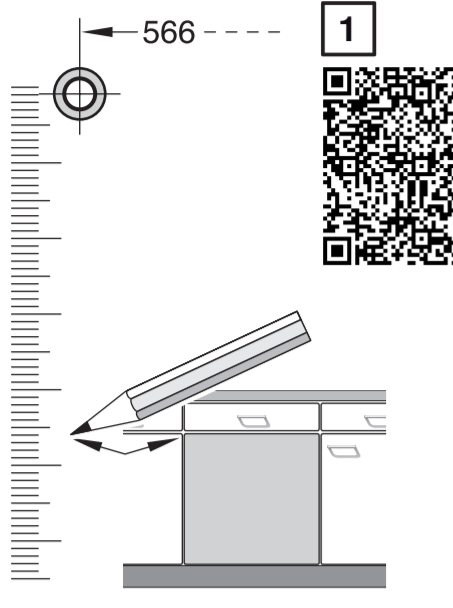

GV 640 Voll-I - 86,5 cm - m. GS
9001 170 359 (9812)

GB

max. 1.1 m

3 m **EU** *) Mat.-Nr. 644533

3 m **GB** *) Mat.-Nr. 644534

*) Mat.-Nr. 657927

	3 m		EU *) Mat.-Nr. 644533
	3 m		GB *) Mat.-Nr. 644534