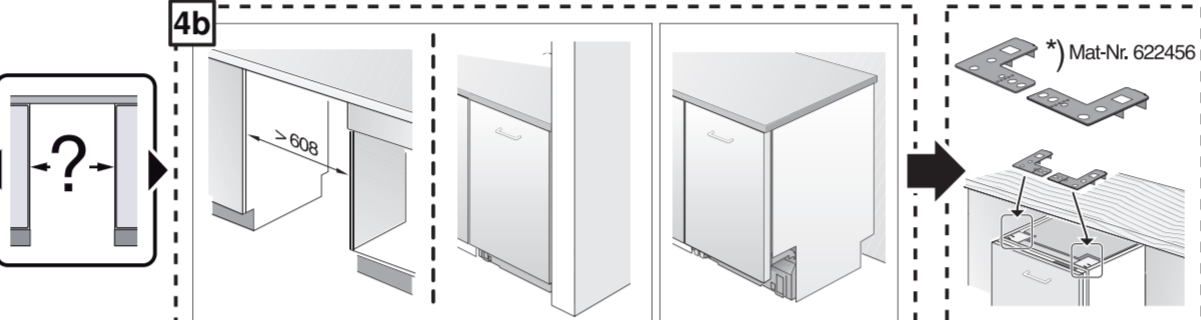

GV 640 Voll-I - 86,5 cm - m. GS
9001 170 359 (9812)

GB

max. 1.1 m

3 m **EU** *) Mat.-Nr. 644533

3 m **GB** *) Mat.-Nr. 644534

*) Mat.-Nr. 657927

	3 m		EU *) Mat.-Nr. 644533
	3 m		GB *) Mat.-Nr. 644534