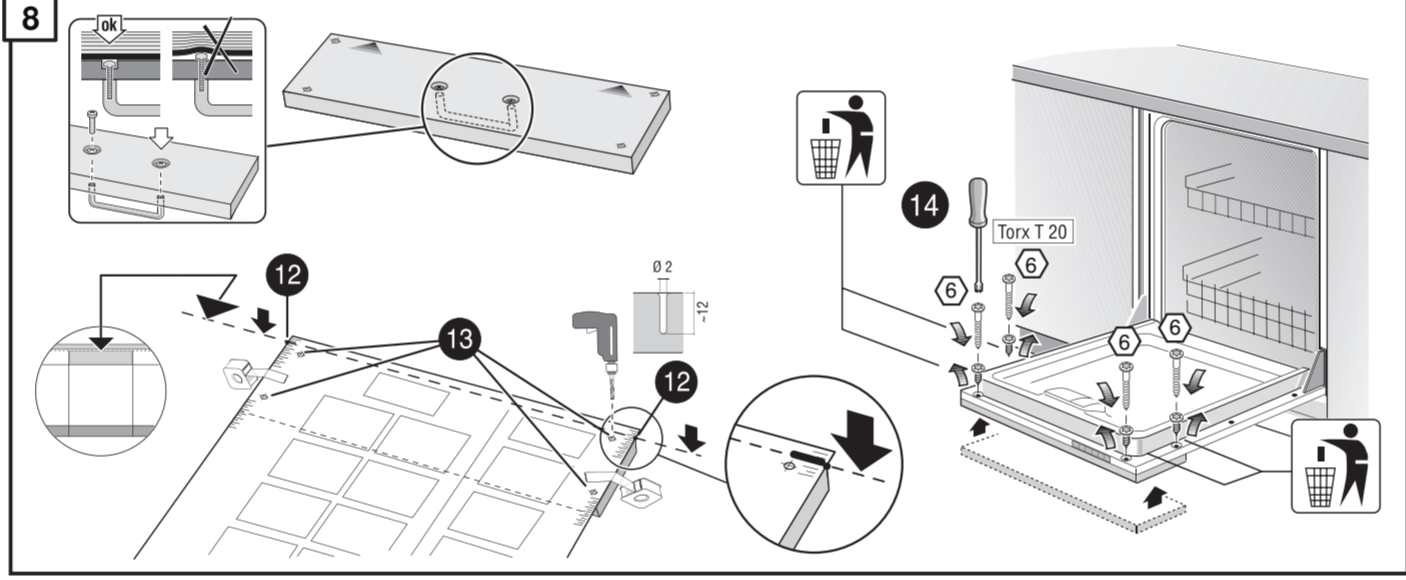

GV 640 Voll-I - 86,5 cm - m. GS
9001 170 359 (9812)

GB

max. 1.1 m

3 m **EU** *) Mat.-Nr. 644533

3 m **GB** *) Mat.-Nr. 644534

*) Mat.-Nr. 657927

	3 m		EU *) Mat.-Nr. 644533
	3 m		GB *) Mat.-Nr. 644534