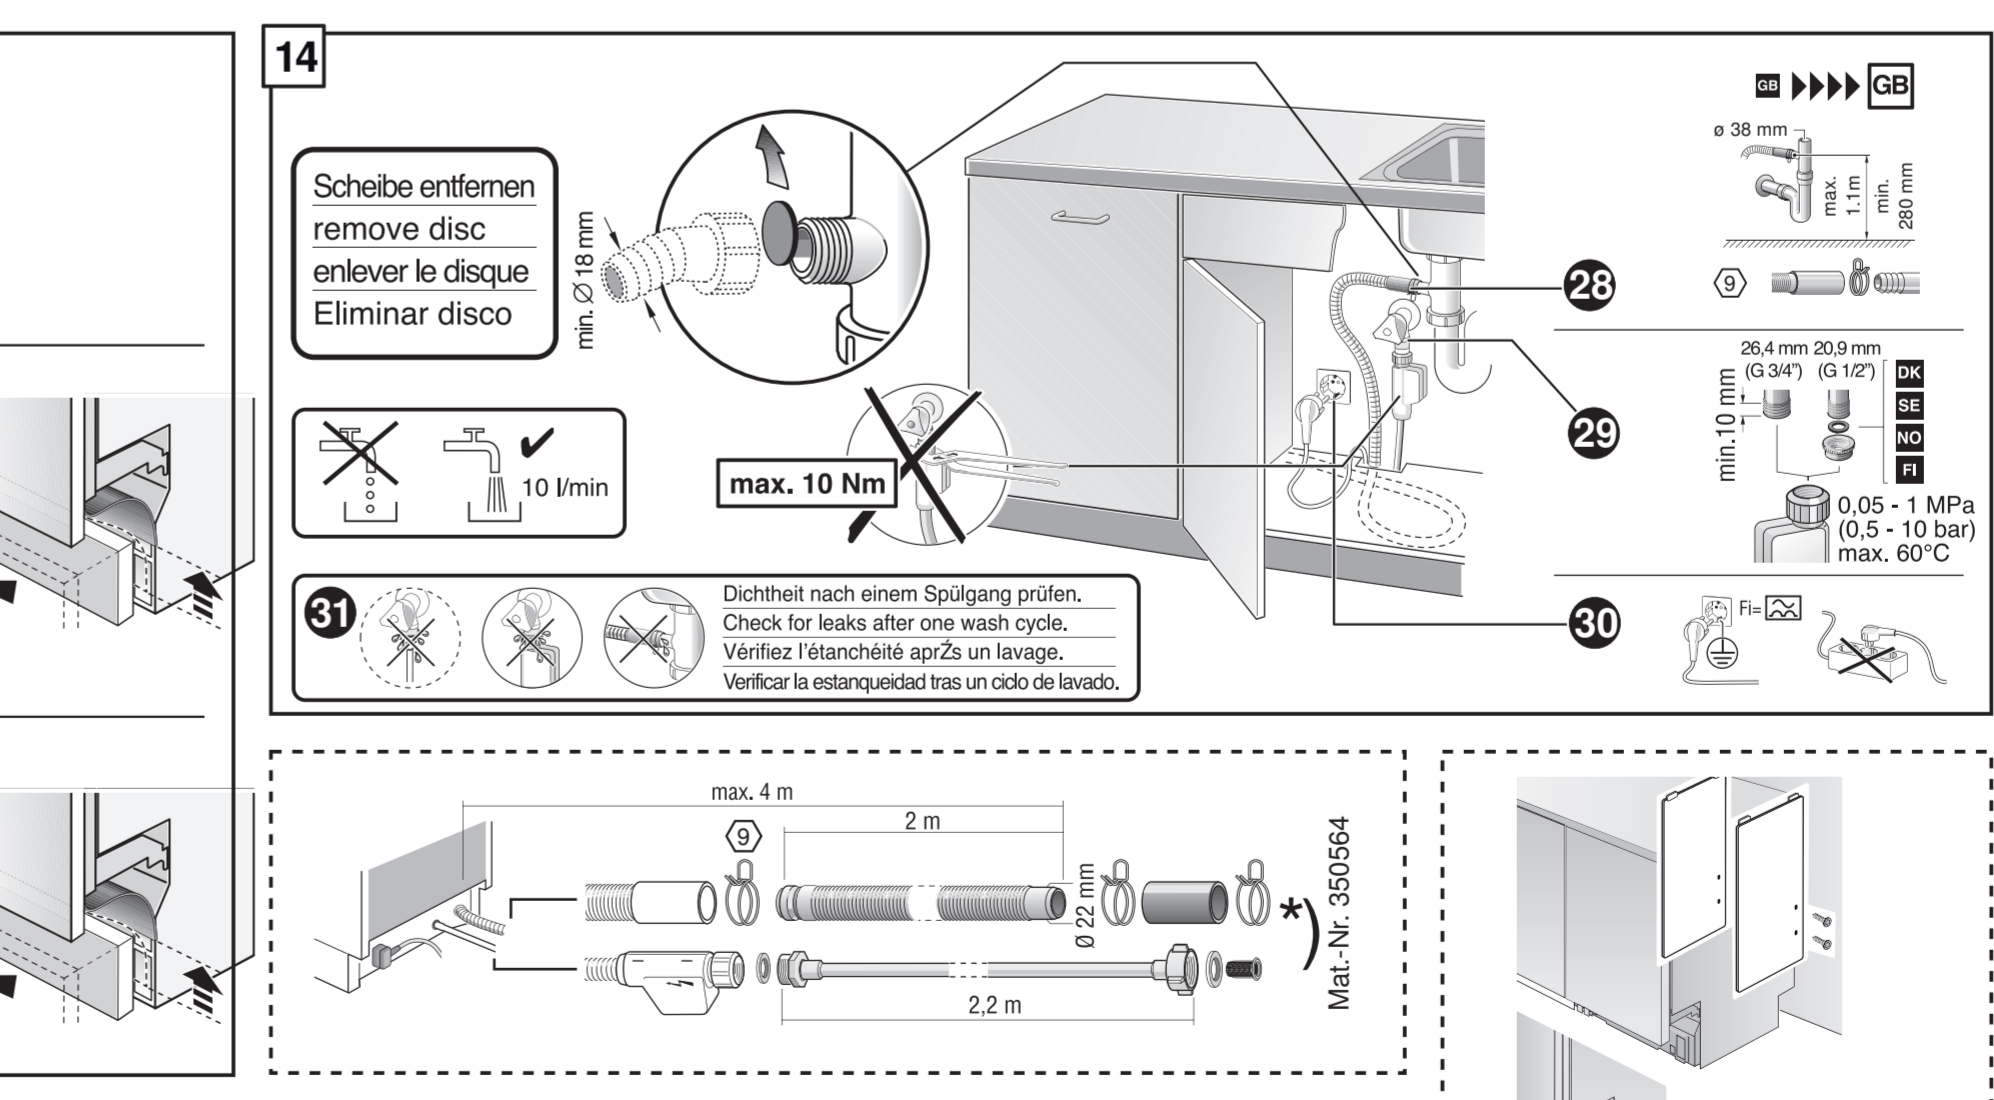

GV 640 Voll-I - 86,5 cm - m. GS
9001 170 359 (9812)

GB

max. 1.1 m

3 m **EU** *) Mat.-Nr. 644533

3 m **GB** *) Mat.-Nr. 644534

*) Mat.-Nr. 657927