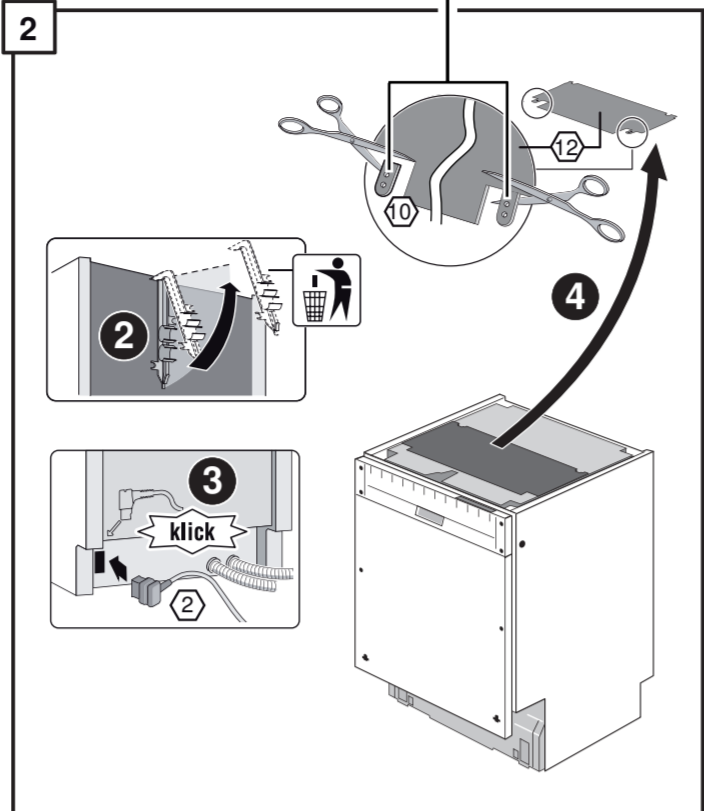

GV 640 Voll-I - 86,5 cm - m. GS
9001 170 359 (9812)

GB

max. 1.1 m

3 m **EU** *) Mat.-Nr. 644533

3 m **GB** *) Mat.-Nr. 644534

*) Mat.-Nr. 657927

	3 m		EU *) Mat.-Nr. 644533
	3 m		GB *) Mat.-Nr. 644534