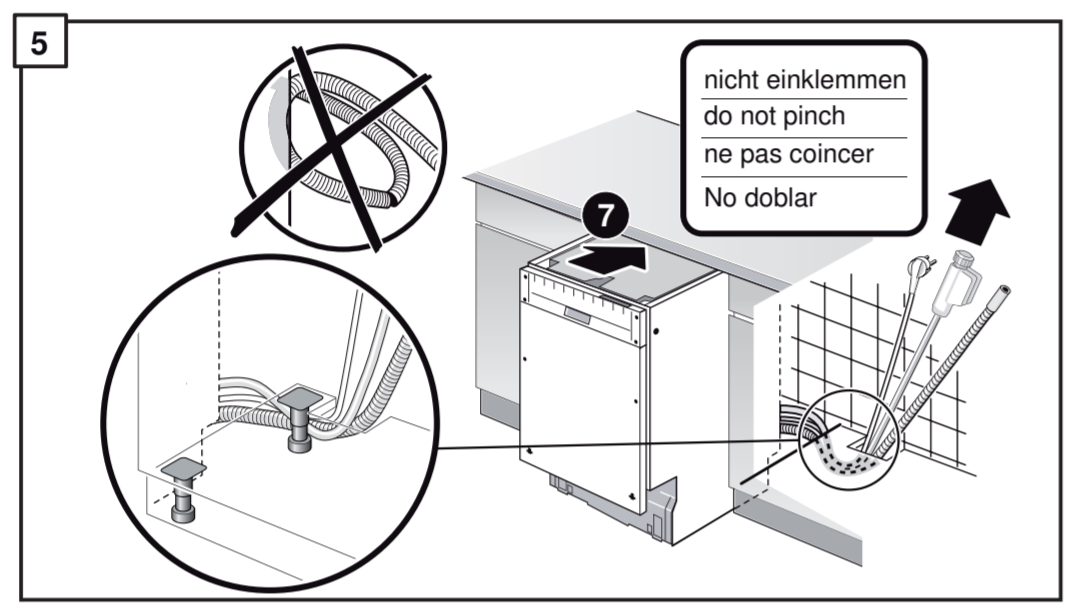

GV 640 Voll-I - 86,5 cm - m. GS
9001 170 359 (9812)

GB

max. 1.1 m

3 m **EU** *) Mat.-Nr. 644533

3 m **GB** *) Mat.-Nr. 644534

*) Mat.-Nr. 657927

	3 m		EU *) Mat.-Nr. 644533
	3 m		GB *) Mat.-Nr. 644534