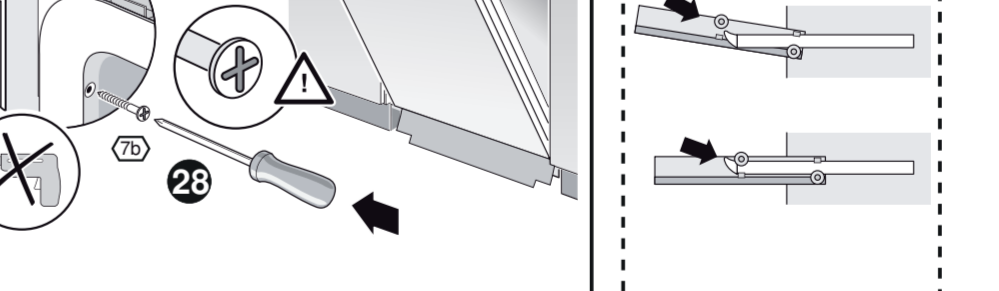

GV 640 Voll-I - 86,5 cm - m. GS
9001 170 359 (9812)

GB

max. 1.1 m

3 m **EU** *) Mat.-Nr. 644533

3 m **GB** *) Mat.-Nr. 644534

*) Mat.-Nr. 657927

	3 m		EU *) Mat.-Nr. 644533
	3 m		GB *) Mat.-Nr. 644534