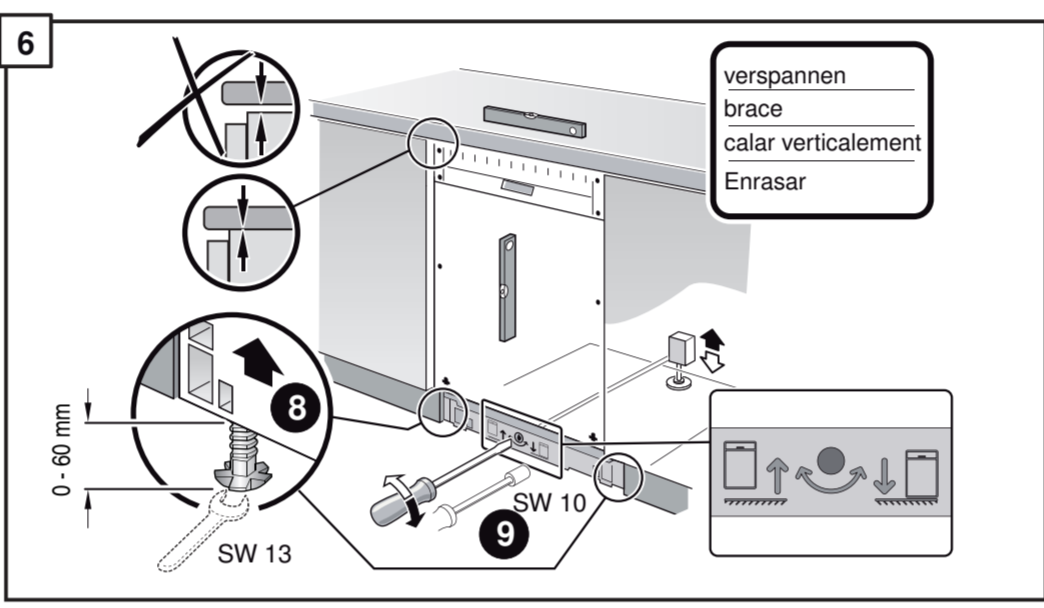

GV 640 Voll-I - 86,5 cm - m. GS
9001 170 359 (9812)

GB

max. 1.1 m

3 m **EU** *) Mat.-Nr. 644533

3 m **GB** *) Mat.-Nr. 644534

*) Mat.-Nr. 657927

	3 m		EU *) Mat.-Nr. 644533
	3 m		GB *) Mat.-Nr. 644534