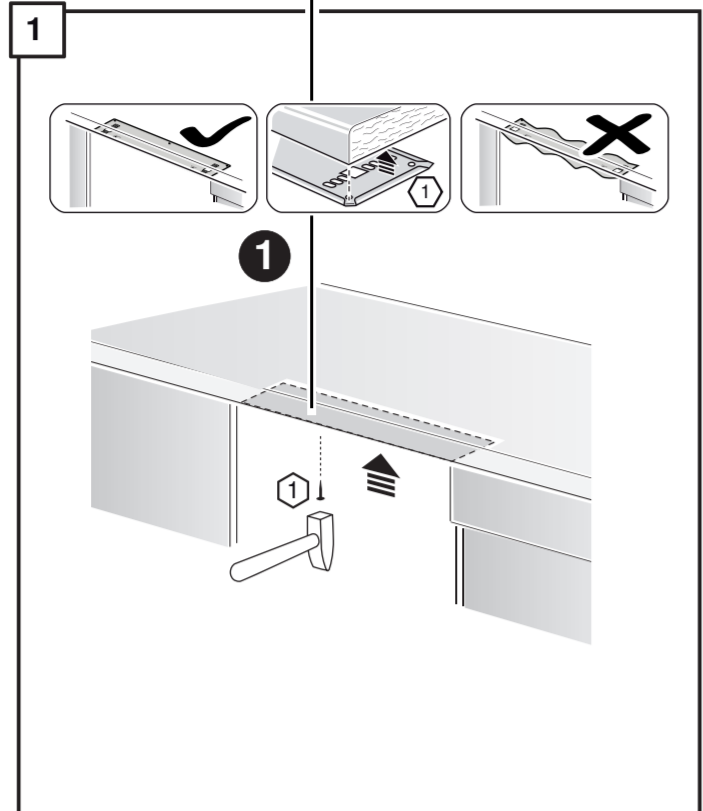

GV 640 Voll-I - 86,5 cm - m. GS
9001 170 359 (9812)

GB

max. 1.1 m

3 m **EU** *) Mat.-Nr. 644533

3 m **GB** *) Mat.-Nr. 644534

*) Mat.-Nr. 657927

	3 m		EU *) Mat.-Nr. 644533
	3 m		GB *) Mat.-Nr. 644534