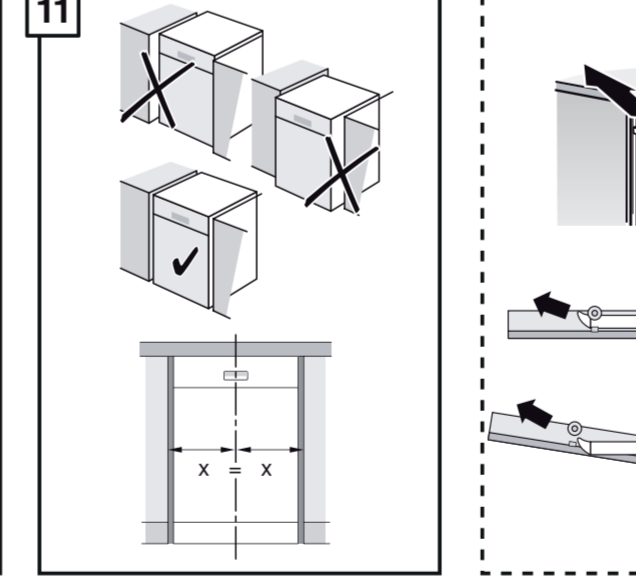

GV 640 Voll-I - 86,5 cm - m. GS
9001 170 359 (9812)

GB

max. 1.1 m

3 m **EU** *) Mat.-Nr. 644533

3 m **GB** *) Mat.-Nr. 644534

*) Mat.-Nr. 657927

	3 m		EU *) Mat.-Nr. 644533
	3 m		GB *) Mat.-Nr. 644534