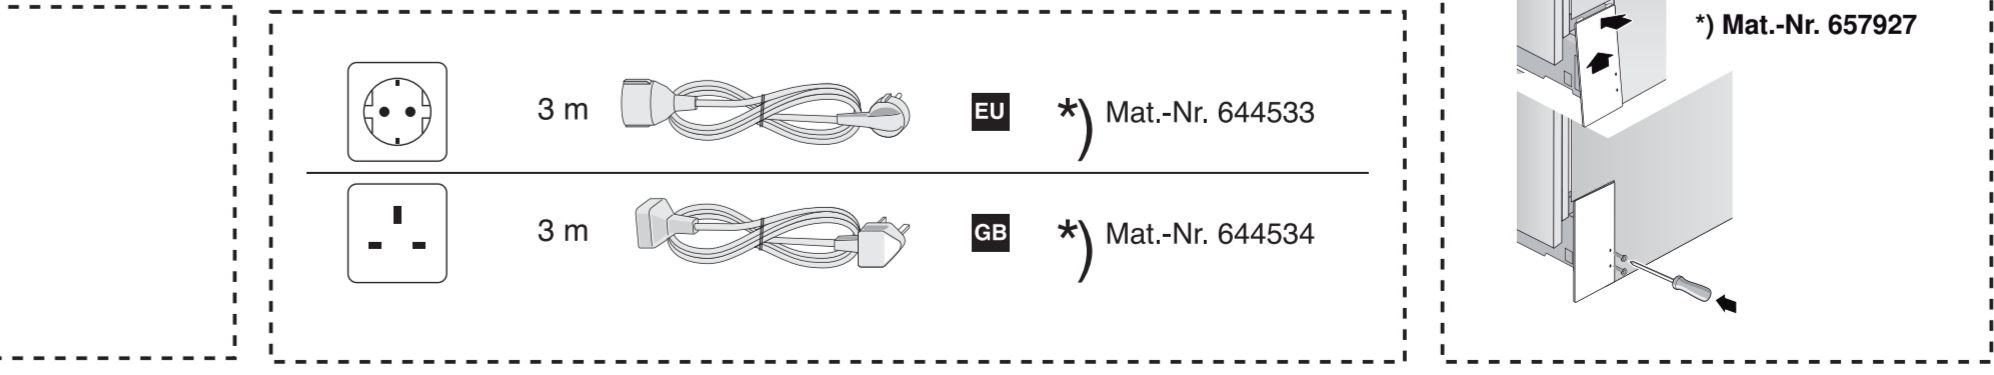

GV 640 Voll-I - 86,5 cm - m. GS
9001 170 359 (9812)

GB

max. 1.1 m

3 m **EU** *) Mat.-Nr. 644533

3 m **GB** *) Mat.-Nr. 644534

*) Mat.-Nr. 657927