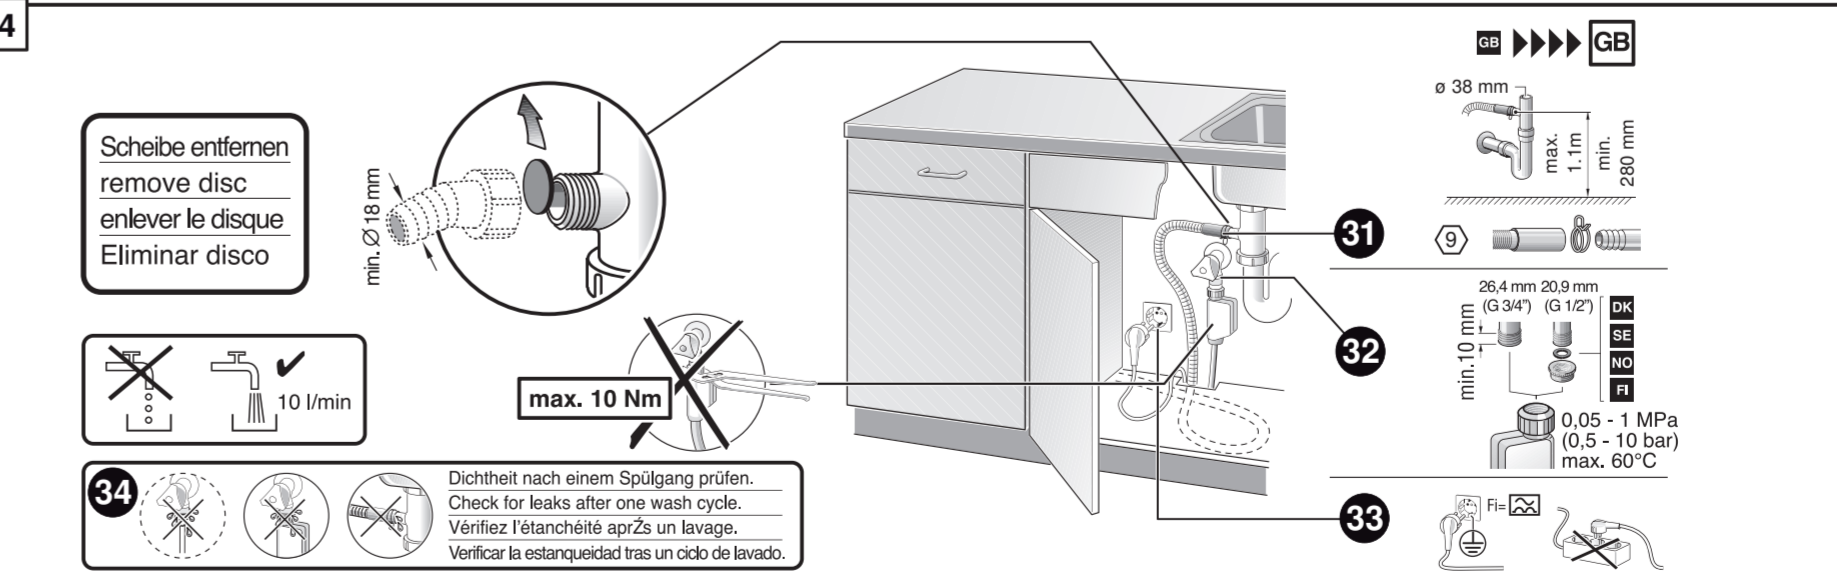

GV 640 Voll-I - 86,5 cm - m. GS
9001 170 359 (9812)

GB

max. 1.1 m

3 m **EU** *) Mat.-Nr. 644533

3 m **GB** *) Mat.-Nr. 644534

*) Mat.-Nr. 657927

	3 m		EU *) Mat.-Nr. 644533
	3 m		GB *) Mat.-Nr. 644534