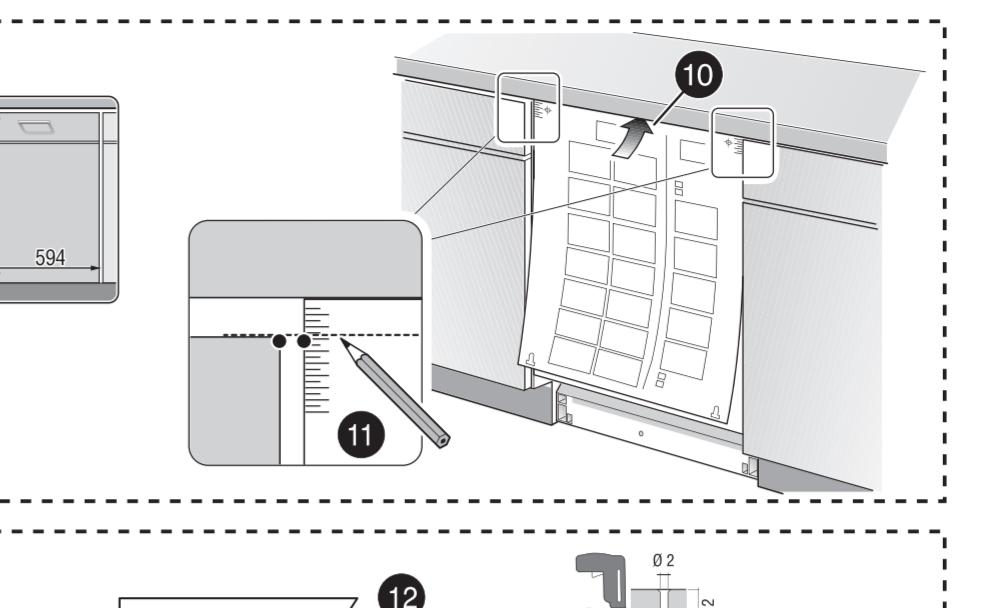

GV 640 Voll-I - 86,5 cm - m. GS
9001 170 359 (9812)

GB

max. 1.1 m

3 m **EU** *) Mat.-Nr. 644533

3 m **GB** *) Mat.-Nr. 644534

*) Mat.-Nr. 657927

	3 m		EU *) Mat.-Nr. 644533
	3 m		GB *) Mat.-Nr. 644534