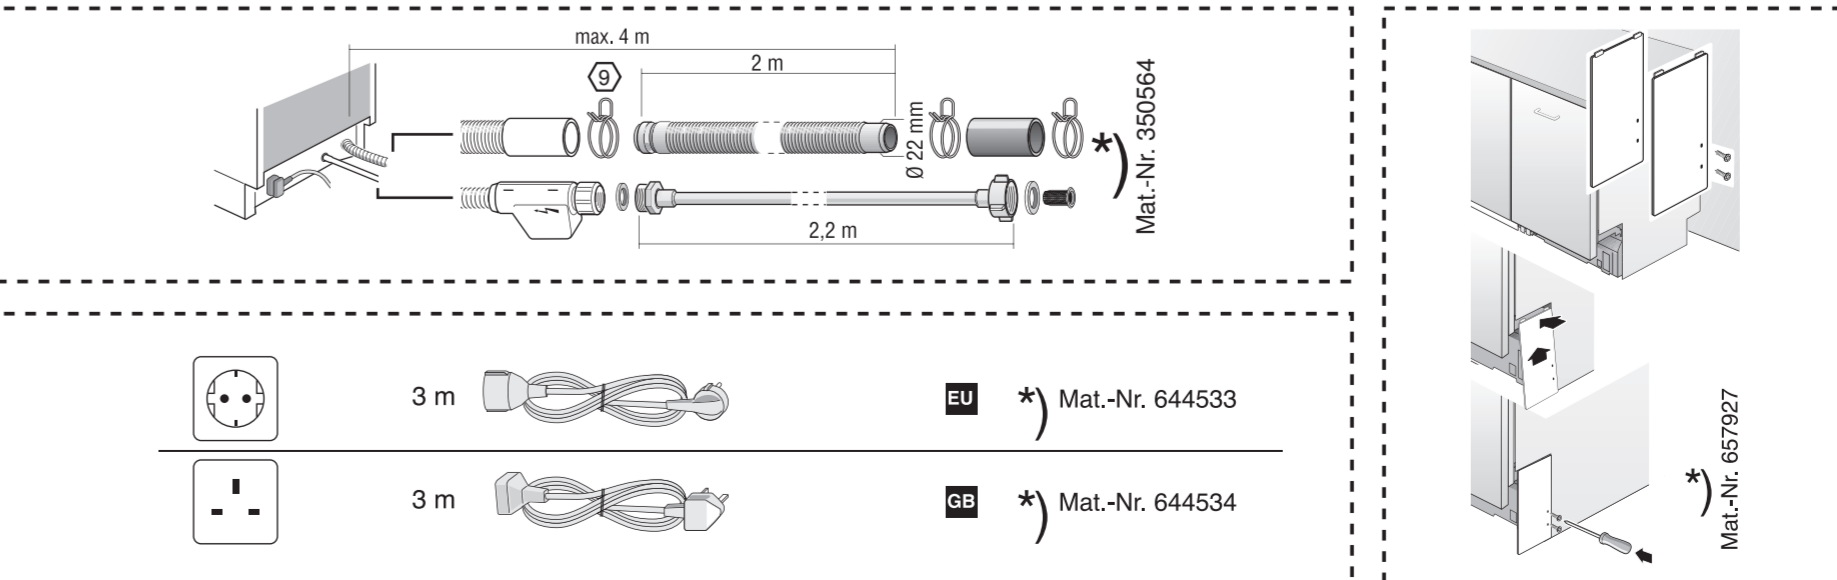

GV 640 Voll-I - 86,5 cm - m. GS
9001 170 359 (9812)

GB

max. 1.1 m

3 m **EU** *) Mat.-Nr. 644533

3 m **GB** *) Mat.-Nr. 644534

*) Mat.-Nr. 657927

	3 m		EU *) Mat.-Nr. 644533
	3 m		GB *) Mat.-Nr. 644534