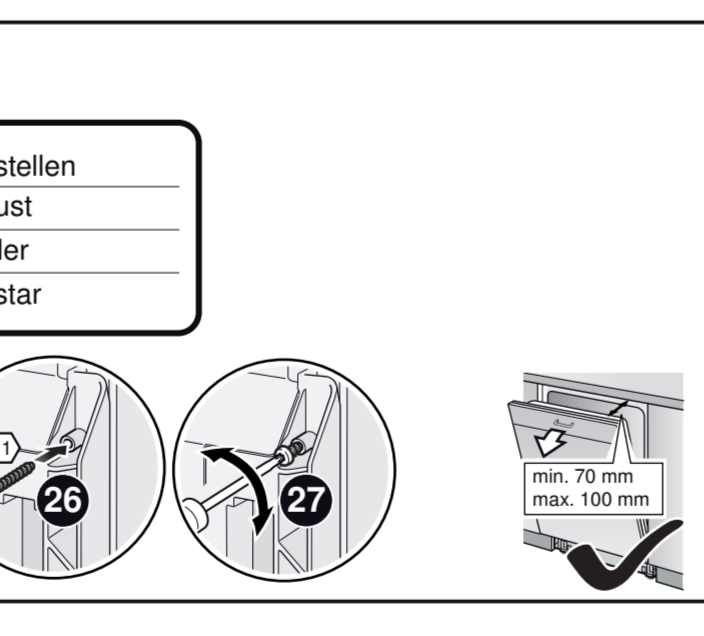

GV 640 Voll-I - 86,5 cm - m. GS 9001 170 359 (9801)

GB

	3 m		EU *) Mat.-Nr. 644533
	3 m		GB *) Mat.-Nr. 644534

*) Mat.-Nr. 657927

Mat.-Nr. 350564

Scheibe entfernen
remove disc
enlever le disque
Eliminar disco

max. 10 Nm

Dichtheit nach einem Spülgang prüfen.
Check for leaks after one wash cycle.
Vérifiez l'étanchéité après un lavage.
Verificar la estanqueidad tras un ciclo de lavado.

nicht einklemmen
do not pinch
ne pas coincer
No doblar

verspannen
brace
calar verticalment
Enrasar

einstellen
adjust
régler
ajustar

GB

3 m 3 m EU *) Mat-Nr. 644533 GB *) Mat-Nr. 644534 Mat-Nr. 350564 Mat-Nr. 657927