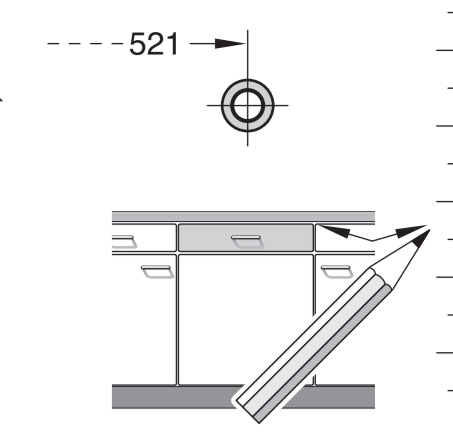

GV 640 Voll-I - 86,5 cm - m. GS 9001 170 359 (9801)

GB

	3 m		EU *) Mat.-Nr. 644533
	3 m		GB *) Mat.-Nr. 644534

*) Mat.-Nr. 657927

Mat.-Nr. 350564

Scheibe entfernen
remove disc
enlever le disque
Eliminar disco

verspannen
brace
calar verticalment
Enrasar

einstellen
adjust
régler
ajustar

GB

3 m 3 m EU *) Mat-Nr. 644533 GB *) Mat-Nr. 644534 Mat-Nr. 350564 Mat-Nr. 657927