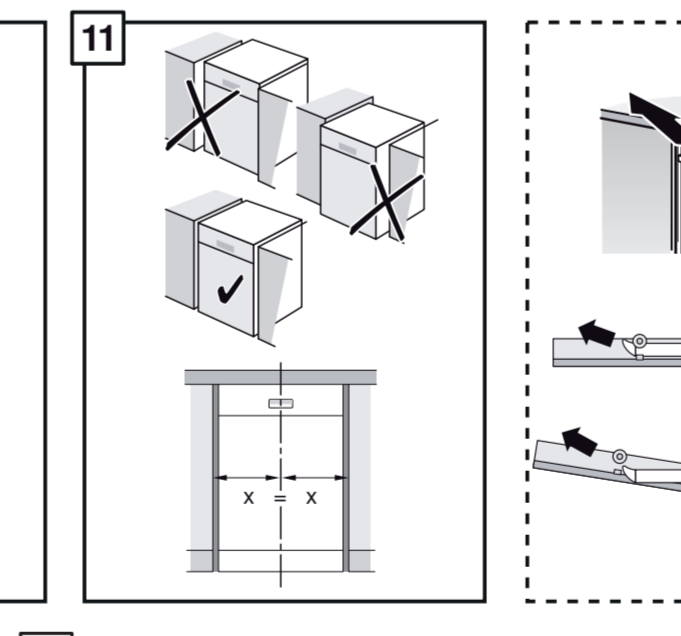

max. 10 Nm

Dichtheit nach einem Spülgang prüfen.
Check for leaks after one wash cycle.
Vérifiez l'étanchéité après un lavage.
Verificar la estanqueidad tras un ciclo de lavado.

nicht einklemmen
do not pinch
ne pas coincer
No doblar

verspannen
brace
calar verticalment
Enrasar

einstellen
adjust
régler
ajustar

GB

3 m 3 m EU *) Mat-Nr. 644533 GB *) Mat-Nr. 644534 Mat-Nr. 350564 Mat-Nr. 657927