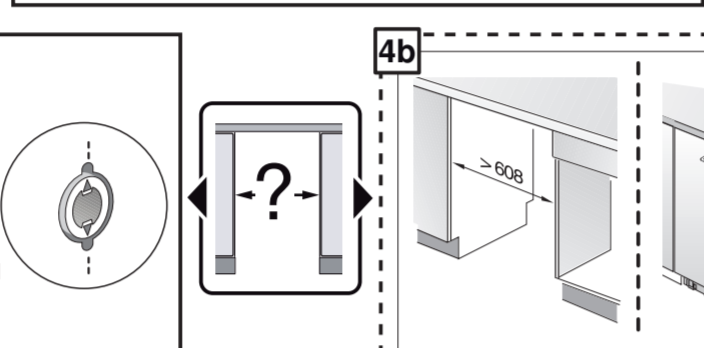

max. 10 Nm

Dichtheit nach einem Spülgang prüfen.
Check for leaks after one wash cycle.
Vérifiez l'étanchéité après un lavage.
Verificar la estanqueidad tras un ciclo de lavado.

nicht einklemmen
do not pinch
ne pas coincer
No doblar

verspannen
brace
calar verticalment
Enrasar

einstellen
adjust
régler
ajustar

GB

3 m 3 m EU *) Mat-Nr. 644533 GB *) Mat-Nr. 644534 Mat-Nr. 350564 Mat-Nr. 657927