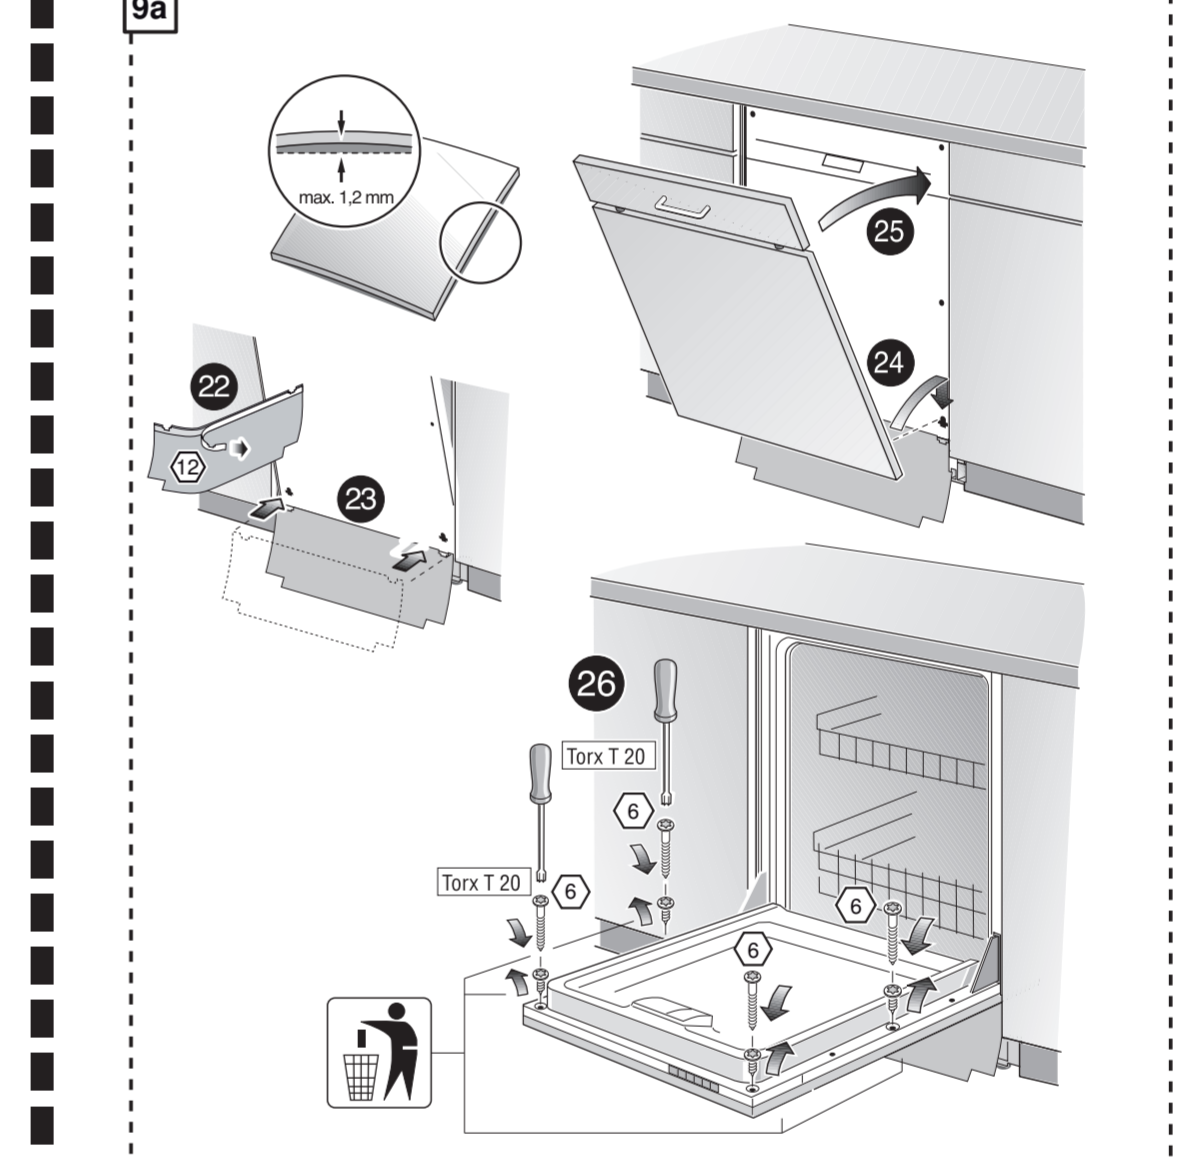

GV 640 Voll-I - 86,5 cm - m. GS 9001 170 359 (9801)

GB

	3 m		EU *) Mat.-Nr. 644533
	3 m		GB *) Mat.-Nr. 644534

*) Mat.-Nr. 657927

Mat.-Nr. 350564

Scheibe entfernen
remove disc
enlever le disque
Eliminar disco

max. 10 Nm

Dichtheit nach einem Spülgang prüfen.
Check for leaks after one wash cycle.
Vérifiez l'étanchéité après un lavage.
Verificar la estanqueidad tras un ciclo de lavado.

nicht einklemmen
do not pinch
ne pas coincer
No doblar

verspannen
brace
calar verticalment
Enrasar

einstellen
adjust
régler
ajustar

GB

3 m 3 m EU *) Mat-Nr. 644533 GB *) Mat-Nr. 644534 Mat-Nr. 350564 Mat-Nr. 657927