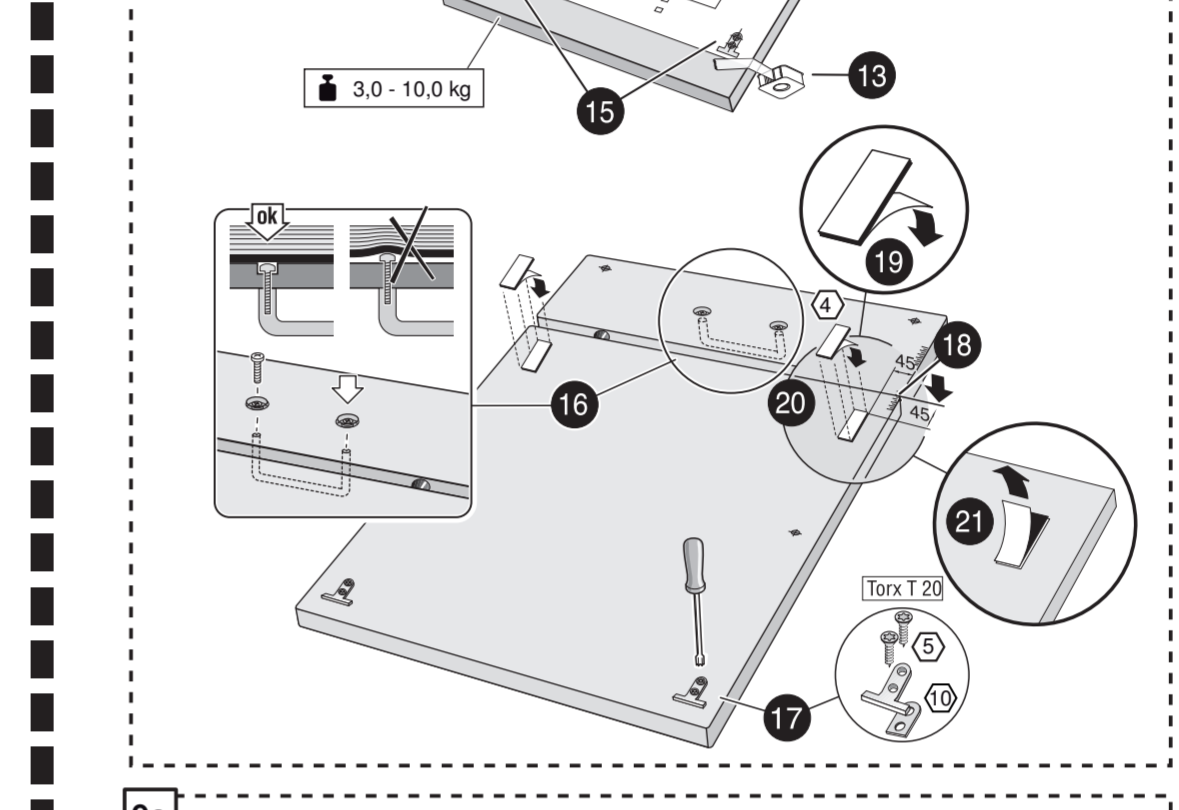

GV 640 Voll-I - 86,5 cm - m. GS 9001 170 359 (9801)

GB

	3 m		EU *) Mat.-Nr. 644533
	3 m		GB *) Mat.-Nr. 644534

*) Mat.-Nr. 657927

Mat.-Nr. 350564

Scheibe entfernen
remove disc
enlever le disque
Eliminar disco

max. 10 Nm

Dichtheit nach einem Spülgang prüfen.
Check for leaks after one wash cycle.
Vérifiez l'étanchéité après un lavage.
Verificar la estanqueidad tras un ciclo de lavado.

nicht einklemmen
do not pinch
ne pas coincer
No doblar

verspannen
brace
calar verticalment
Enrasar

einstellen
adjust
régler
ajustar

GB

3 m 3 m EU *) Mat-Nr. 644533 GB *) Mat-Nr. 644534 Mat-Nr. 350564 Mat-Nr. 657927