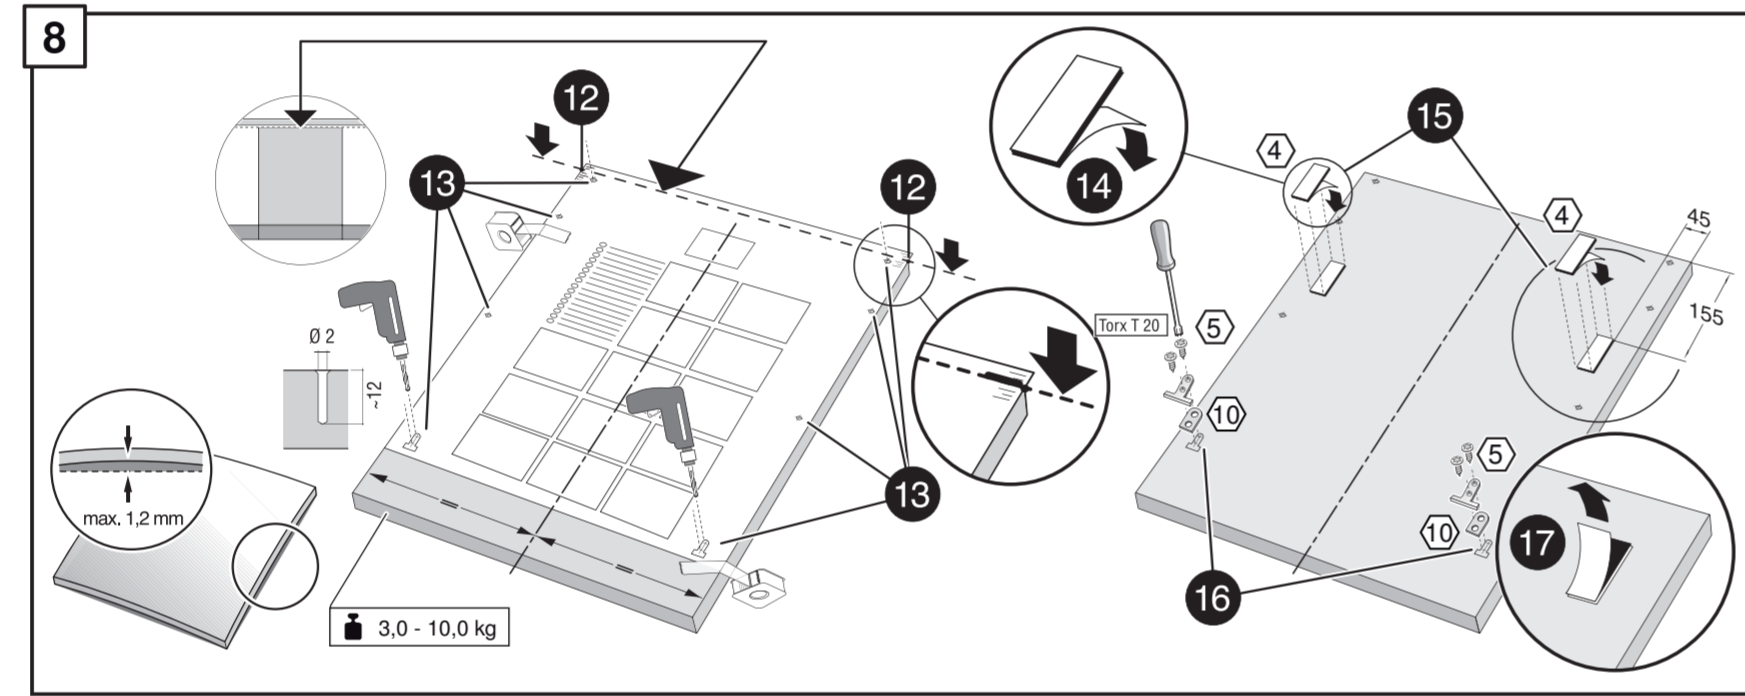

GV 640 Voll-I - 86,5 cm - m. GS 9001 170 359 (9801)