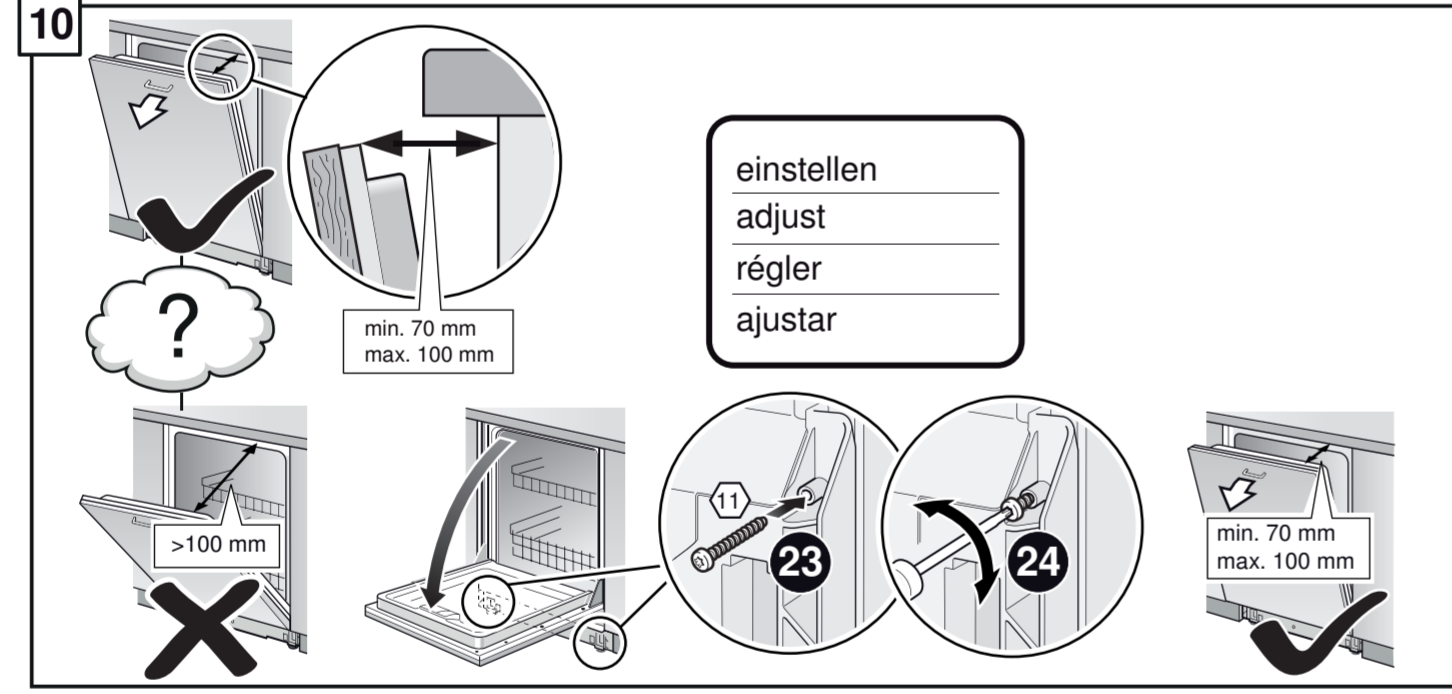

GV 640 Voll-I - 86,5 cm - m. GS 9001 170 359 (9801)