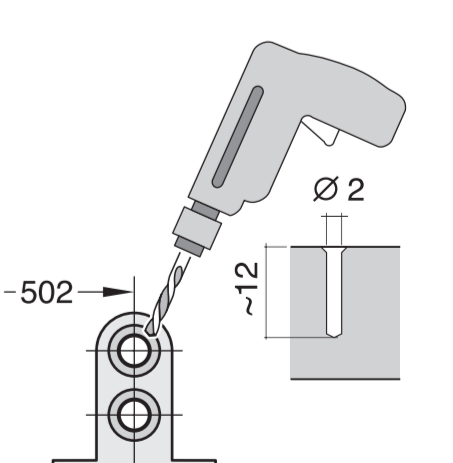

GV 640 Voll-I - 86,5 cm - m. GS 9001 170 359 (9801)

GV 640 Voll-I - 86,5 cm - m. GS 9001 170 359 (9801)

GB

	3 m		EU *) Mat.-Nr. 644533
	3 m		GB *) Mat.-Nr. 644534

*) Mat.-Nr. 657927

Mat.-Nr. 350564

Scheibe entfernen
remove disc
enlever le disque
Eliminar disco

max. 10 Nm

nicht einklemmen
do not pinch
ne pas coincer
No doblar

verspannen
brace
calar verticalment
Enrasar

einstellen
adjust
régler
ajustar

GB