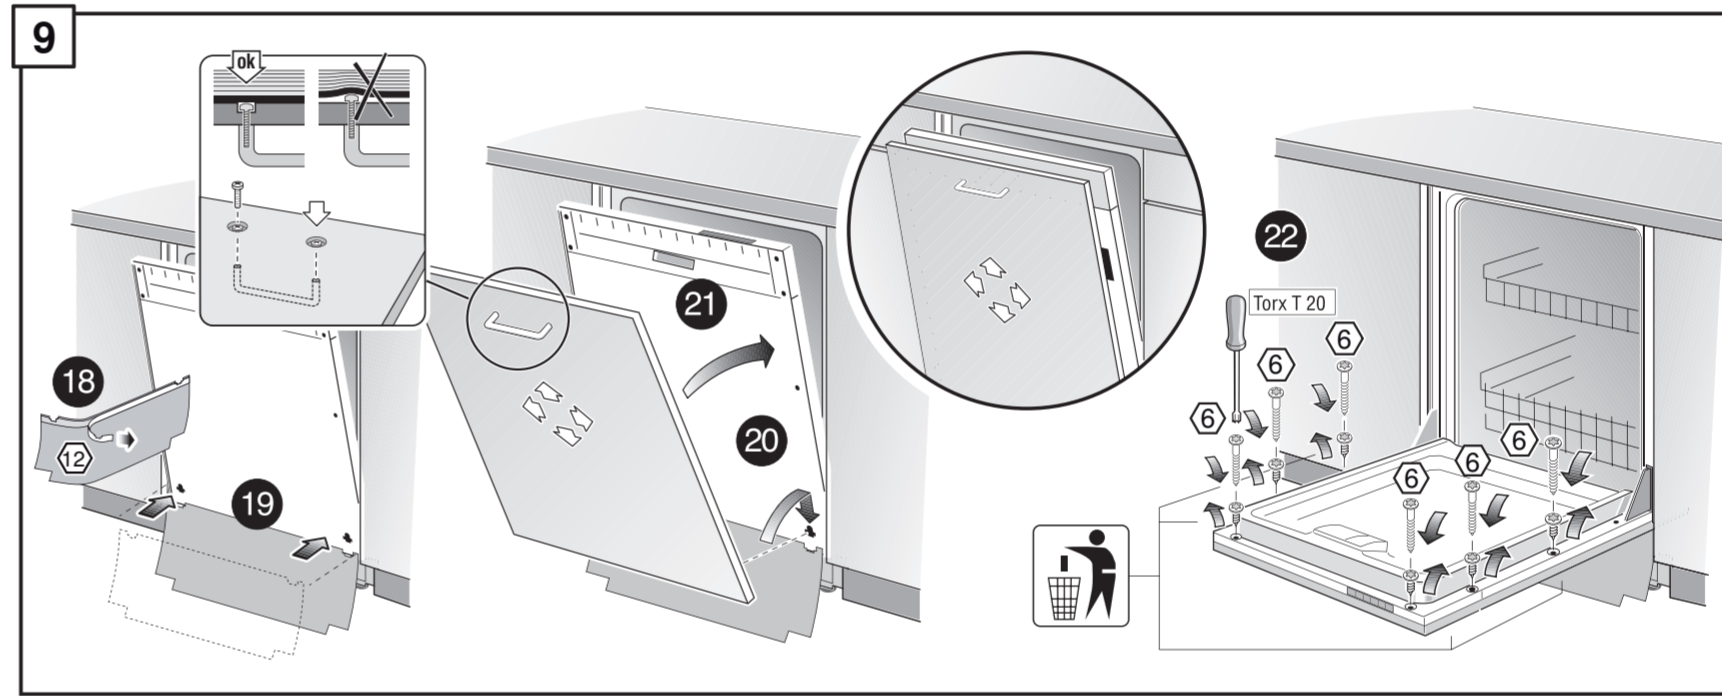

GV 640 Voll-I - 86,5 cm - m. GS 9001 170 359 (9801)