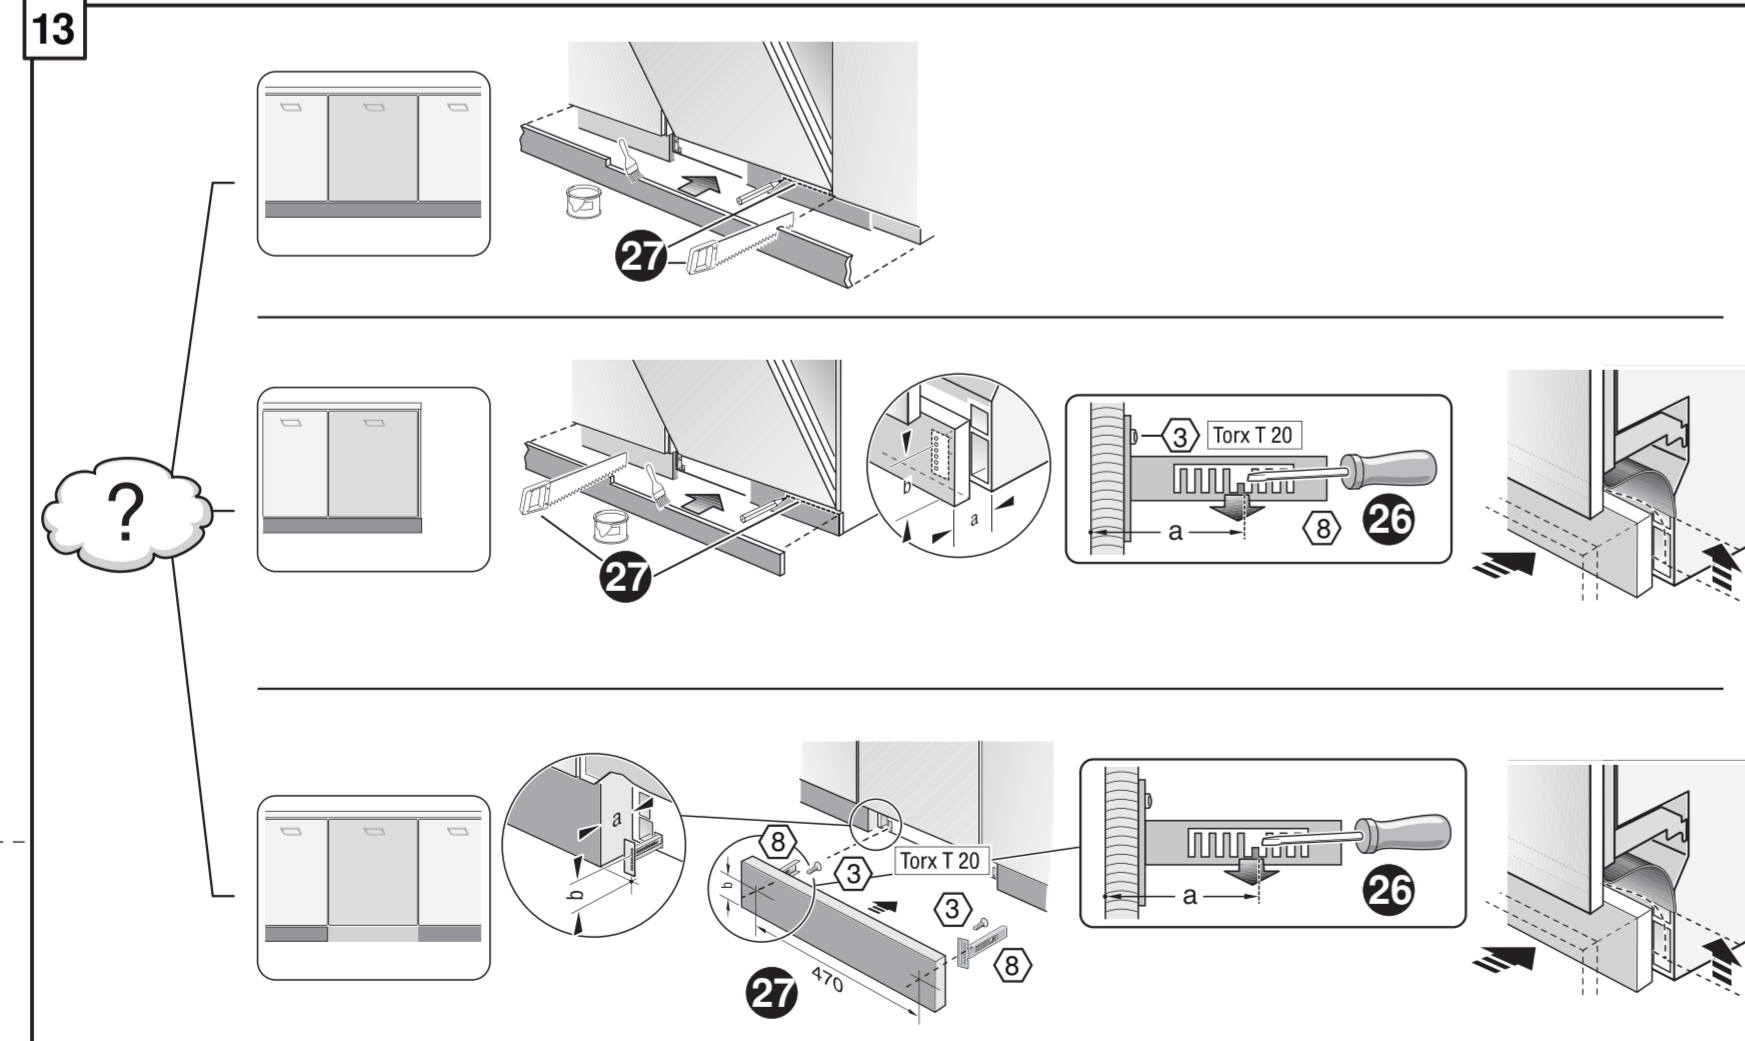

GV 640 Voll-I - 86,5 cm - m. GS 9001 170 359 (9801)