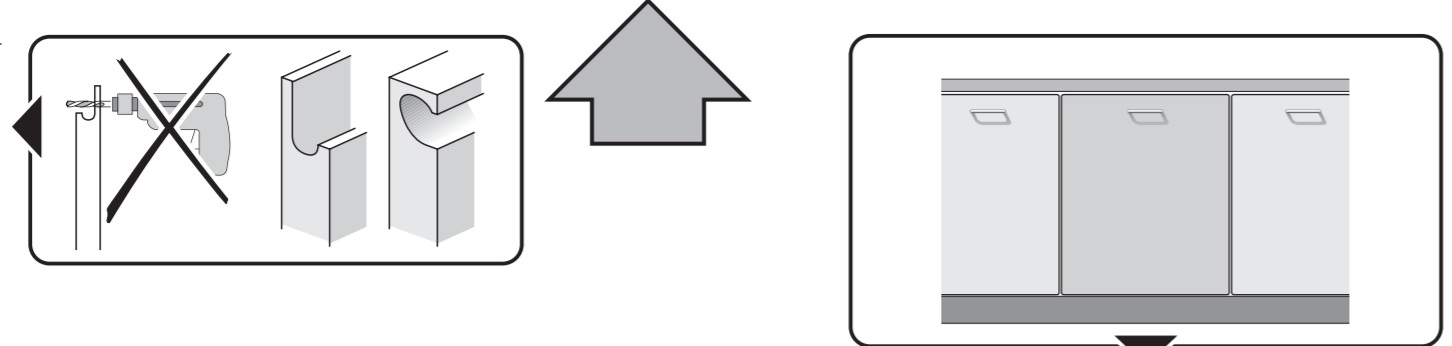

GV 640 Voll-I - 86,5 cm - m. GS 9001 170 359 (9801)