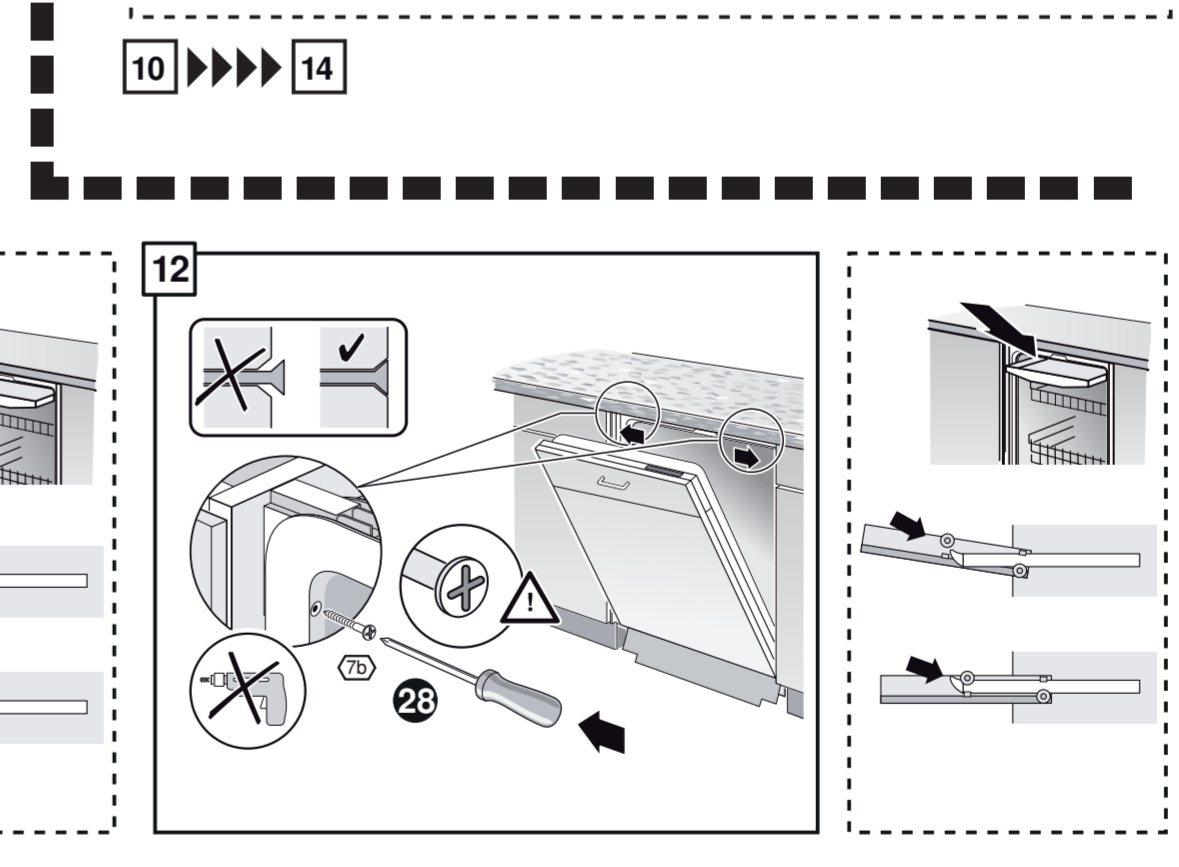

GV 640 Voll-I - 86,5 cm - m. GS 9001 170 359 (9801)

GB

	3 m		EU *) Mat.-Nr. 644533
	3 m		GB *) Mat.-Nr. 644534

*) Mat.-Nr. 657927

Mat.-Nr. 350564

Scheibe entfernen
remove disc
enlever le disque
Eliminar disco

max. 10 Nm

Dichtheit nach einem Spülgang prüfen.
Check for leaks after one wash cycle.
Vérifiez l'étanchéité après un lavage.
Verificar la estanqueidad tras un ciclo de lavado.

nicht einklemmen
do not pinch
ne pas coincer
No doblar

verspannen
brace
calar verticalment
Enrasar

einstellen
adjust
régler
ajustar

GB

3 m 3 m EU *) Mat-Nr. 644533 GB *) Mat-Nr. 644534 Mat-Nr. 350564 Mat-Nr. 657927