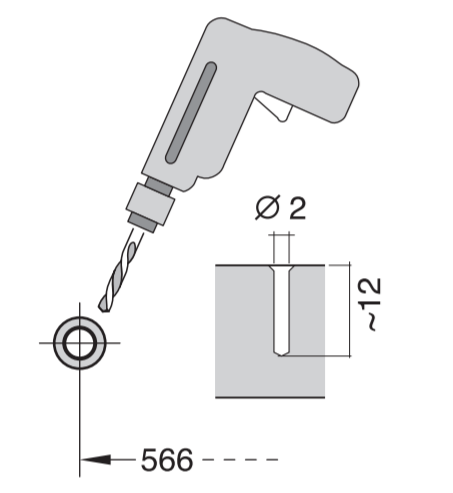

GV 640 Voll-I - 86,5 cm - m. GS 9001 170 359 (9801)

GB

	3 m		EU *) Mat.-Nr. 644533
	3 m		GB *) Mat.-Nr. 644534

*) Mat.-Nr. 657927

Mat.-Nr. 350564

Scheibe entfernen
remove disc
enlever le disque
Eliminar disco

max. 10 Nm

Dichtheit nach einem Spülgang prüfen.
Check for leaks after one wash cycle.
Vérifiez l'étanchéité après un lavage.
Verificar la estanqueidad tras un ciclo de lavado.

nicht einklemmen
do not pinch
ne pas coincer
No doblar

verspannen
brace
calar verticalment
Enrasar

einstellen
adjust
régler
ajustar

GB

3 m 3 m EU *) Mat-Nr. 644533 GB *) Mat-Nr. 644534 Mat-Nr. 350564 Mat-Nr. 657927