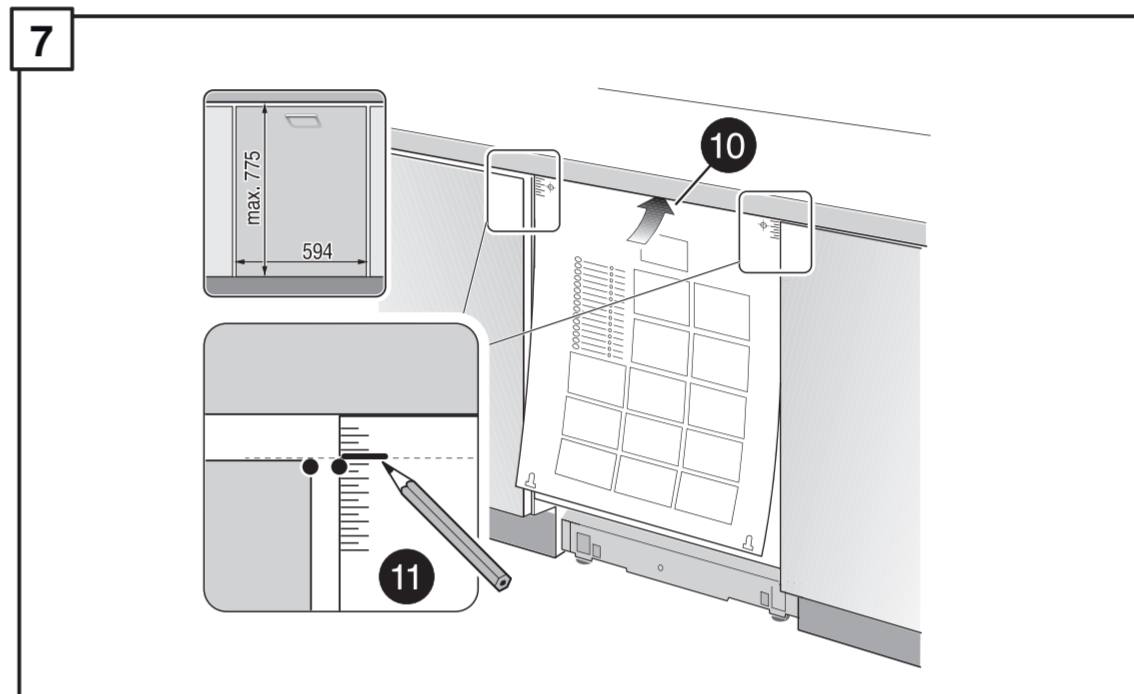

GV 640 Voll-I - 86,5 cm - m. GS 9001 170 359 (9801)