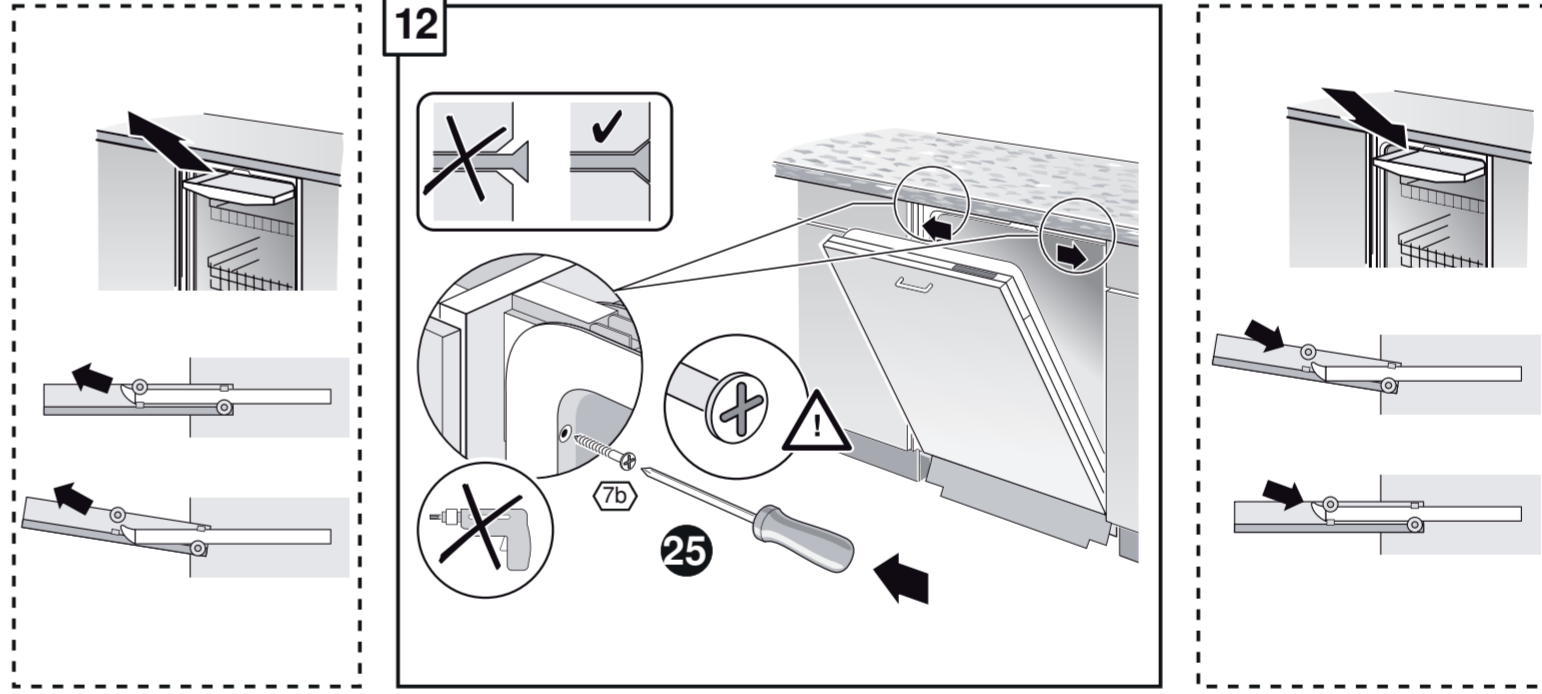

GV 640 Voll-I - 86,5 cm - m. GS 9001 170 359 (9801)