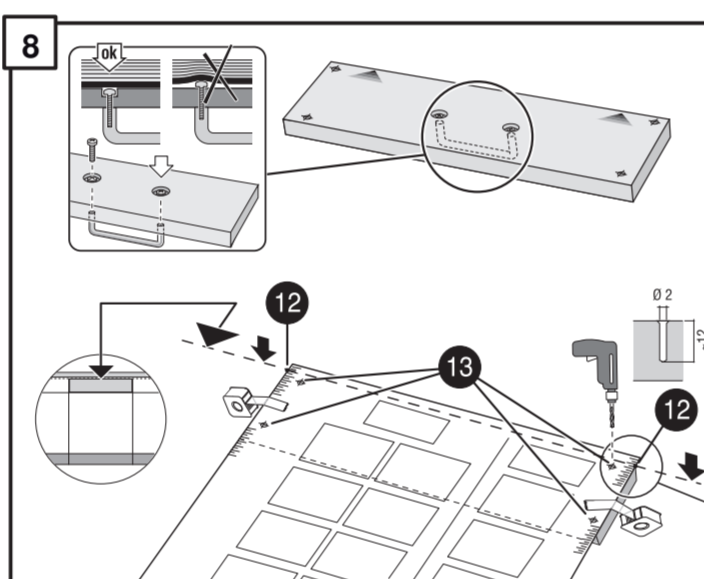

GV 640 Voll-I - 86,5 cm - m. GS 9001 170 359 (9801)

GB

	3 m		EU *) Mat.-Nr. 644533
	3 m		GB *) Mat.-Nr. 644534

*) Mat.-Nr. 657927

Mat.-Nr. 350564

Scheibe entfernen
remove disc
enlever le disque
Eliminar disco

max. 10 Nm

Dichtheit nach einem Spülgang prüfen.
Check for leaks after one wash cycle.
Vérifiez l'étanchéité après un lavage.
Verificar la estanqueidad tras un ciclo de lavado.

nicht einklemmen
do not pinch
ne pas coincer
No doblar

verspannen
brace
calar verticalment
Enrasar

einstellen
adjust
régler
ajustar

GB

3 m 3 m EU *) Mat-Nr. 644533 GB *) Mat-Nr. 644534 Mat-Nr. 350564 Mat-Nr. 657927