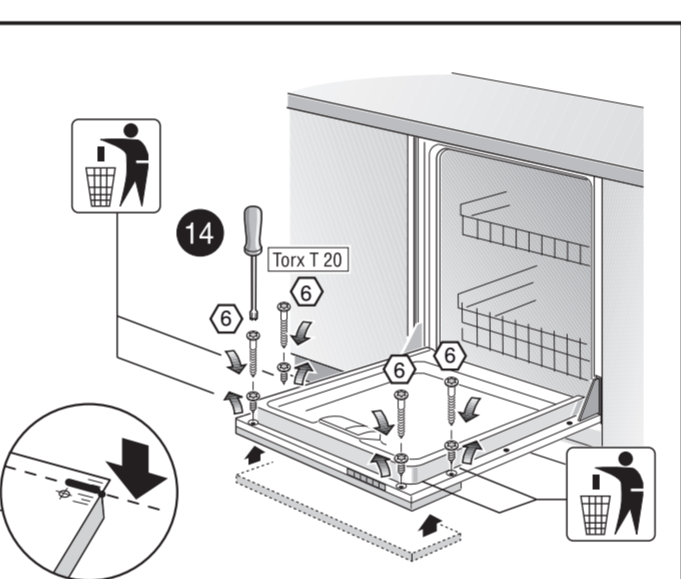

GV 640 Voll-I - 86,5 cm - m. GS 9001 170 359 (9801)

GB

	3 m		EU *) Mat.-Nr. 644533
	3 m		GB *) Mat.-Nr. 644534

*) Mat.-Nr. 657927

Mat.-Nr. 350564

Scheibe entfernen
remove disc
enlever le disque
Eliminar disco

max. 10 Nm

Dichtheit nach einem Spülgang prüfen.
Check for leaks after one wash cycle.
Vérifiez l'étanchéité après un lavage.
Verificar la estanqueidad tras un ciclo de lavado.

nicht einklemmen
do not pinch
ne pas coincer
No doblar

verspannen
brace
calar verticalment
Enrasar

einstellen
adjust
régler
ajustar

GB

3 m 3 m EU *) Mat-Nr. 644533 GB *) Mat-Nr. 644534 Mat-Nr. 350564 Mat-Nr. 657927