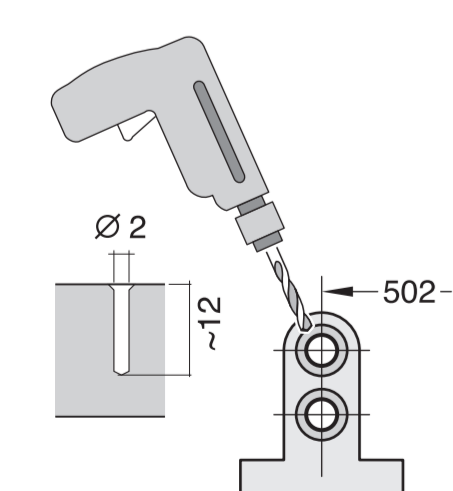

GV 640 Voll-I - 86,5 cm - m. GS 9001 170 359 (9801)

GB

	3 m		EU *) Mat.-Nr. 644533
	3 m		GB *) Mat.-Nr. 644534

*) Mat.-Nr. 657927

Mat.-Nr. 350564

Scheibe entfernen
remove disc
enlever le disque
Eliminar disco

max. 10 Nm

Dichtheit nach einem Spülgang prüfen.
Check for leaks after one wash cycle.
Vérifiez l'étanchéité après un lavage.
Verificar la estanqueidad tras un ciclo de lavado.

nicht einklemmen
do not pinch
ne pas coincer
No doblar

verspannen
brace
calar verticalment
Enrasar

einstellen
adjust
régler
ajustar

GB

3 m 3 m EU *) Mat-Nr. 644533 GB *) Mat-Nr. 644534 Mat-Nr. 350564 Mat-Nr. 657927