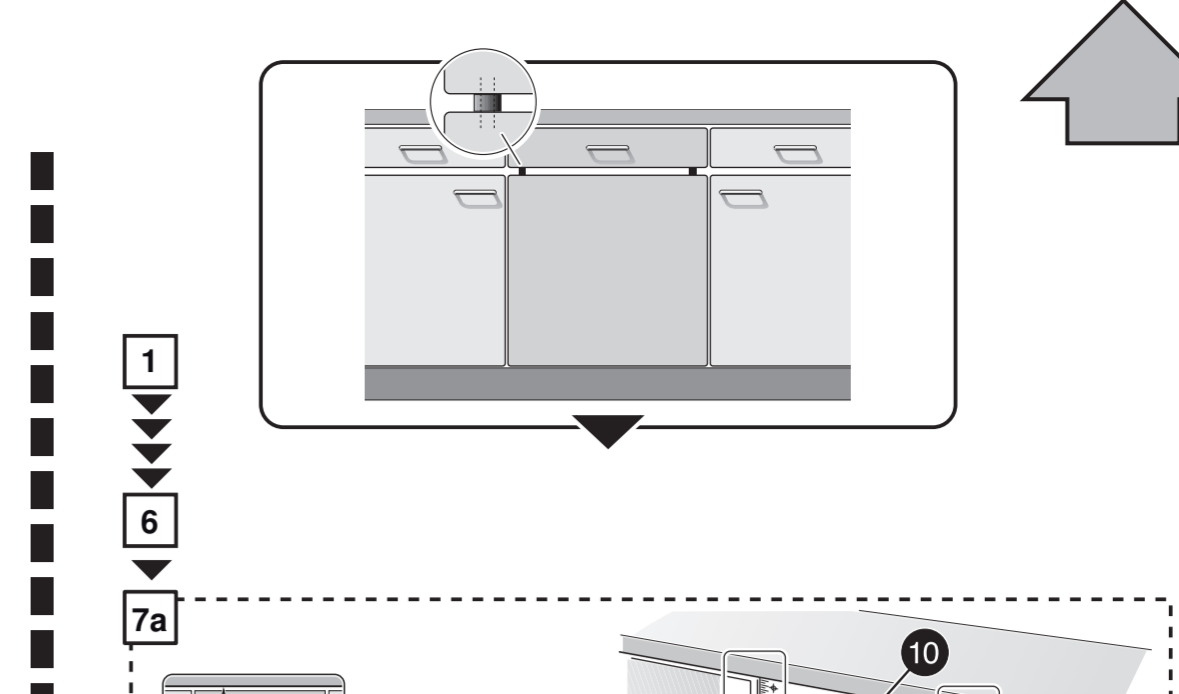

max. 10 Nm

Dichtheit nach einem Spülgang prüfen.
Check for leaks after one wash cycle.
Vérifiez l'étanchéité après un lavage.
Verificar la estanqueidad tras un ciclo de lavado.

nicht einklemmen
do not pinch
ne pas coincer
No doblar

verspannen
brace
calar verticalment
Enrasar

einstellen
adjust
régler
ajustar

GB

3 m 3 m EU *) Mat-Nr. 644533 GB *) Mat-Nr. 644534 Mat-Nr. 350564 Mat-Nr. 657927