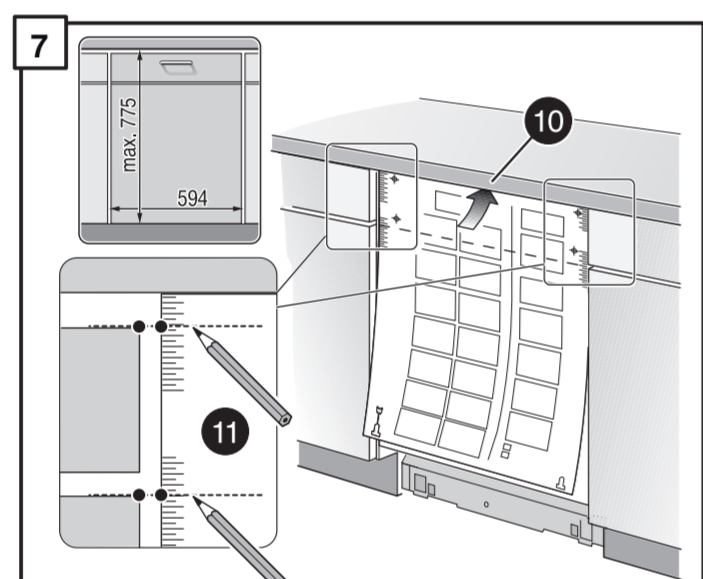

GV 640 Voll-I - 86,5 cm - m. GS 9001 170 359 (9801)

GB

	3 m		EU *) Mat.-Nr. 644533
	3 m		GB *) Mat.-Nr. 644534

*) Mat.-Nr. 657927

Mat.-Nr. 350564

Scheibe entfernen
remove disc
enlever le disque
Eliminar disco

max. 10 Nm

Dichtheit nach einem Spülgang prüfen.
Check for leaks after one wash cycle.
Vérifiez l'étanchéité après un lavage.
Verificar la estanqueidad tras un ciclo de lavado.

nicht einklemmen
do not pinch
ne pas coincer
No doblar

verspannen
brace
calar verticalment
Enrasar

einstellen
adjust
régler
ajustar

GB

3 m 3 m EU *) Mat-Nr. 644533 GB *) Mat-Nr. 644534 Mat-Nr. 350564 Mat-Nr. 657927