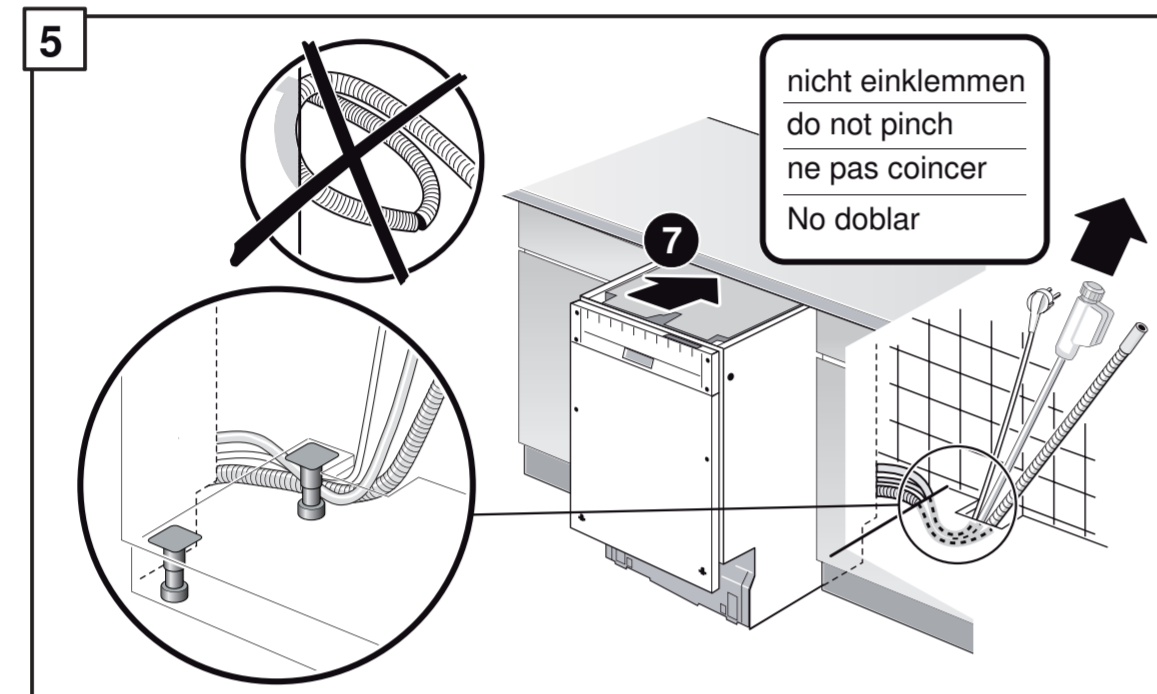

GV 640 Voll-I - 86,5 cm - m. GS 9001 170 359 (9801)