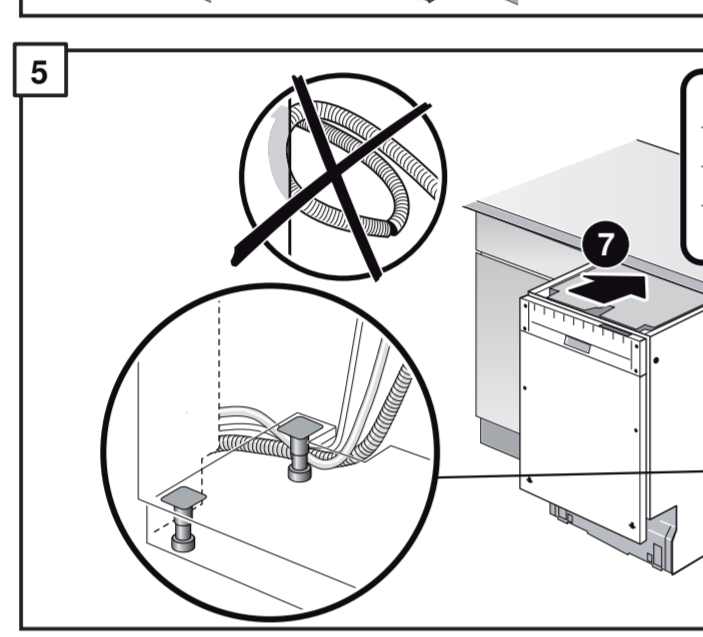

max. 10 Nm

Dichtheit nach einem Spülgang prüfen.
Check for leaks after one wash cycle.
Vérifiez l'étanchéité après un lavage.
Verificar la estanqueidad tras un ciclo de lavado.

nicht einklemmen
do not pinch
ne pas coincer
No doblar

verspannen
brace
calar verticalment
Enrasar

einstellen
adjust
régler
ajustar

GB

3 m 3 m EU *) Mat-Nr. 644533 GB *) Mat-Nr. 644534 Mat-Nr. 350564 Mat-Nr. 657927