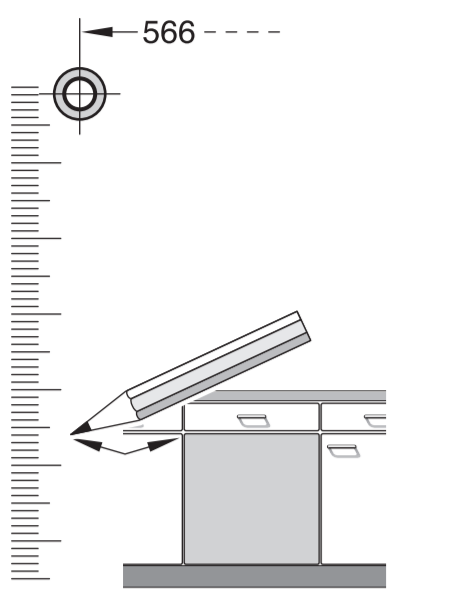

GV 640 Voll-I - 86,5 cm - m. GS 9001 170 359 (9801)

GB

	3 m		EU *) Mat.-Nr. 644533
	3 m		GB *) Mat.-Nr. 644534

*) Mat.-Nr. 657927

Mat.-Nr. 350564

Scheibe entfernen
remove disc
enlever le disque
Eliminar disco

max. 10 Nm

Dichtheit nach einem Spülgang prüfen.
Check for leaks after one wash cycle.
Vérifiez l'étanchéité après un lavage.
Verificar la estanqueidad tras un ciclo de lavado.

nicht einklemmen
do not pinch
ne pas coincer
No doblar

verspannen
brace
calar verticalment
Enrasar

einstellen
adjust
régler
ajustar

GB

3 m 3 m EU *) Mat-Nr. 644533 GB *) Mat-Nr. 644534 Mat-Nr. 350564 Mat-Nr. 657927