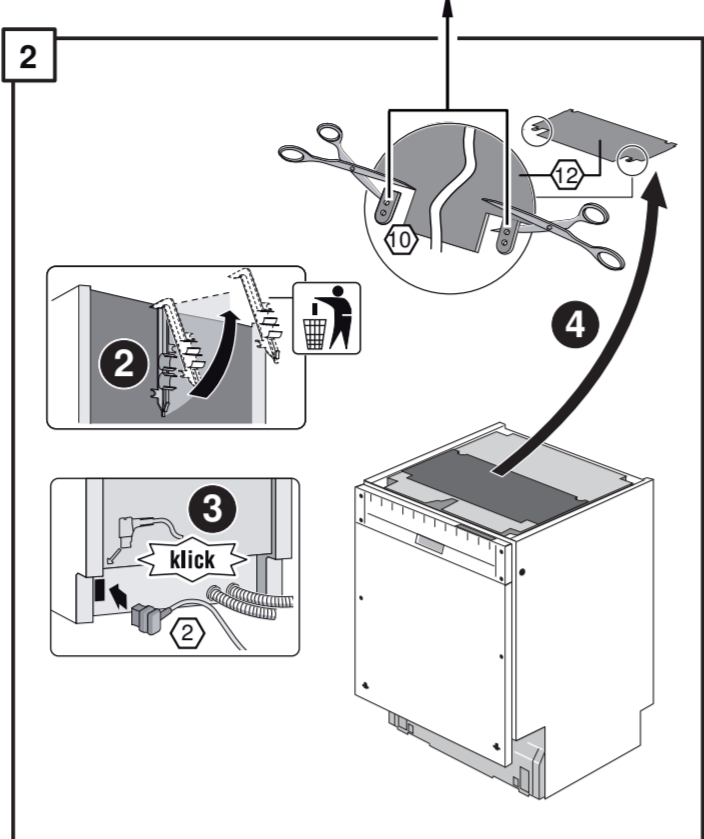

max. 10 Nm

Dichtheit nach einem Spülgang prüfen.
Check for leaks after one wash cycle.
Vérifiez l'étanchéité après un lavage.
Verificar la estanqueidad tras un ciclo de lavado.

nicht einklemmen
do not pinch
ne pas coincer
No doblar

verspannen
brace
calar verticalment
Enrasar

einstellen
adjust
régler
ajustar

GB

3 m 3 m EU *) Mat-Nr. 644533 GB *) Mat-Nr. 644534 Mat-Nr. 350564 Mat-Nr. 657927