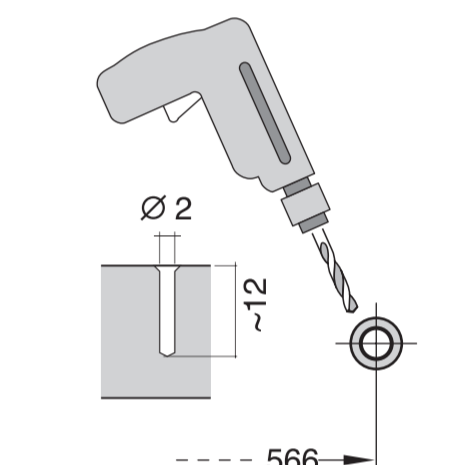

GV 640 Voll-I - 86,5 cm - m. GS 9001 170 359 (9801)

GV 640 Voll-I - 86,5 cm - m. GS 9001 170 359 (9801)

GB

	3 m		EU *) Mat.-Nr. 644533
	3 m		GB *) Mat.-Nr. 644534

*) Mat.-Nr. 657927

Mat.-Nr. 350564

Scheibe entfernen
remove disc
enlever le disque
Eliminar disco

max. 10 Nm

nicht einklemmen
do not pinch
ne pas coincer
No doblar

verspannen
brace
calar verticalment
Enrasar

einstellen
adjust
régler
ajustar

GB