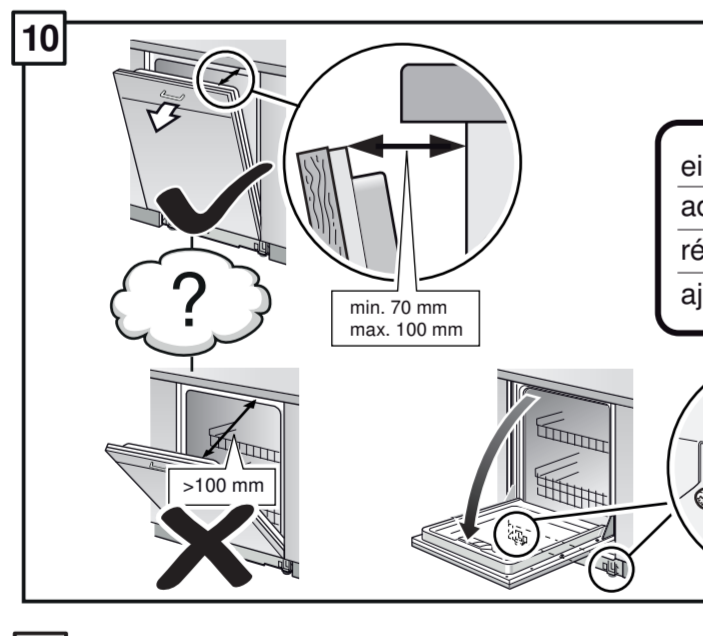

max. 10 Nm

Dichtheit nach einem Spülgang prüfen.
Check for leaks after one wash cycle.
Vérifiez l'étanchéité après un lavage.
Verificar la estanqueidad tras un ciclo de lavado.

nicht einklemmen
do not pinch
ne pas coincer
No doblar

verspannen
brace
calar verticalment
Enrasar

einstellen
adjust
régler
ajustar

GB

3 m 3 m EU *) Mat-Nr. 644533 GB *) Mat-Nr. 644534 Mat-Nr. 350564 Mat-Nr. 657927