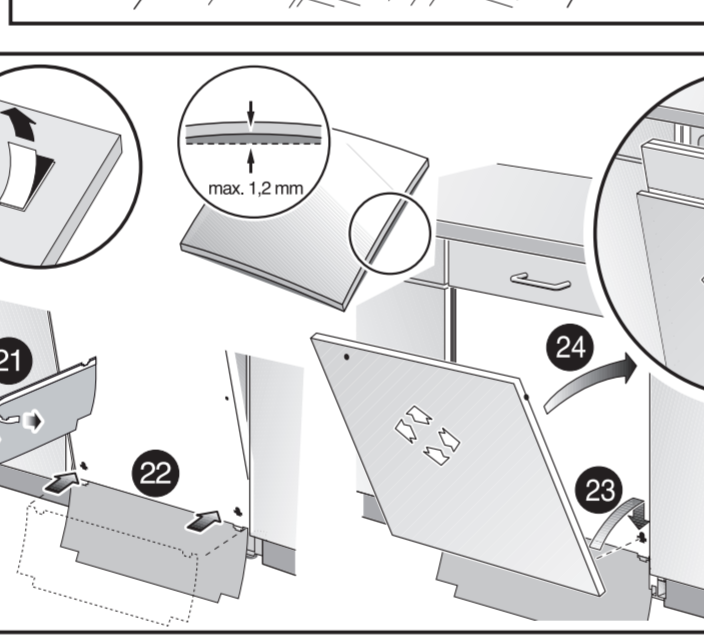

GV 640 Voll-I - 86,5 cm - m. GS 9001 170 359 (9801)

GB

	3 m		EU *) Mat.-Nr. 644533
	3 m		GB *) Mat.-Nr. 644534

*) Mat.-Nr. 657927

Mat.-Nr. 350564

Scheibe entfernen
remove disc
enlever le disque
Eliminar disco

max. 10 Nm

Dichtheit nach einem Spülgang prüfen.
Check for leaks after one wash cycle.
Vérifiez l'étanchéité après un lavage.
Verificar la estanqueidad tras un ciclo de lavado.

nicht einklemmen
do not pinch
ne pas coincer
No doblar

verspannen
brace
calar verticalment
Enrasar

einstellen
adjust
régler
ajustar

GB

3 m 3 m EU *) Mat-Nr. 644533 GB *) Mat-Nr. 644534 Mat-Nr. 350564 Mat-Nr. 657927