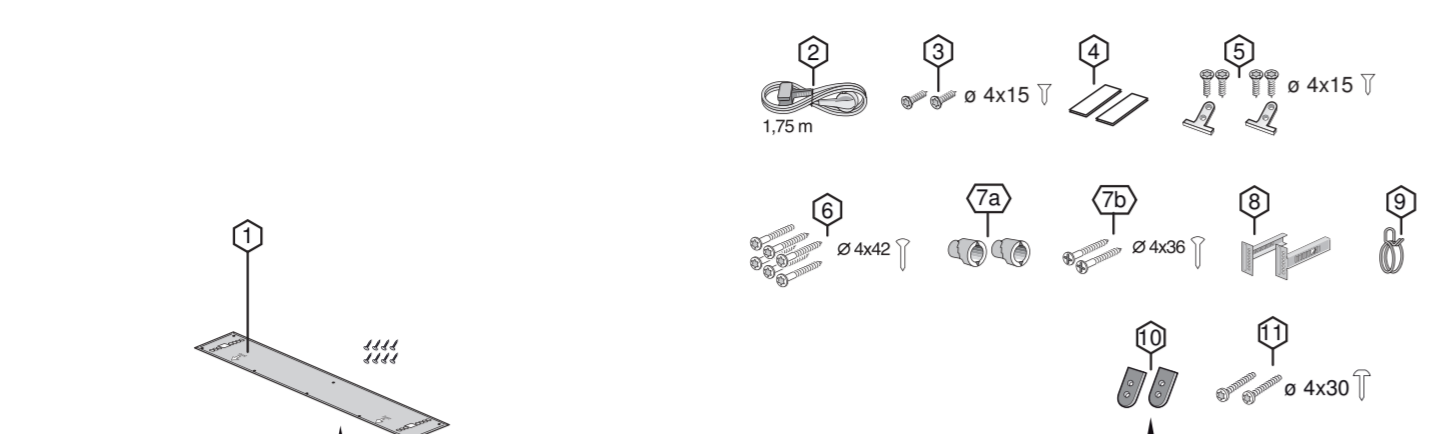

GV 640 Voll-I - 86,5 cm - m. GS 9001 170 359 (9801)