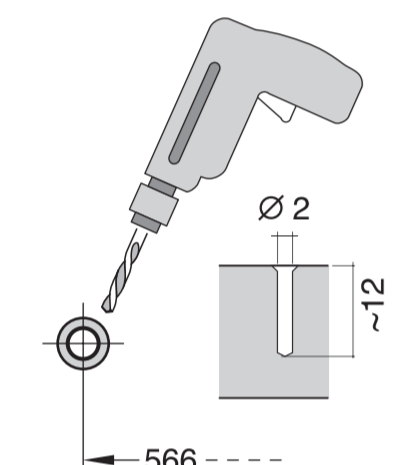

GV 640 Voll-I - 86,5 cm - m. GS 9001 170 359 (9801)