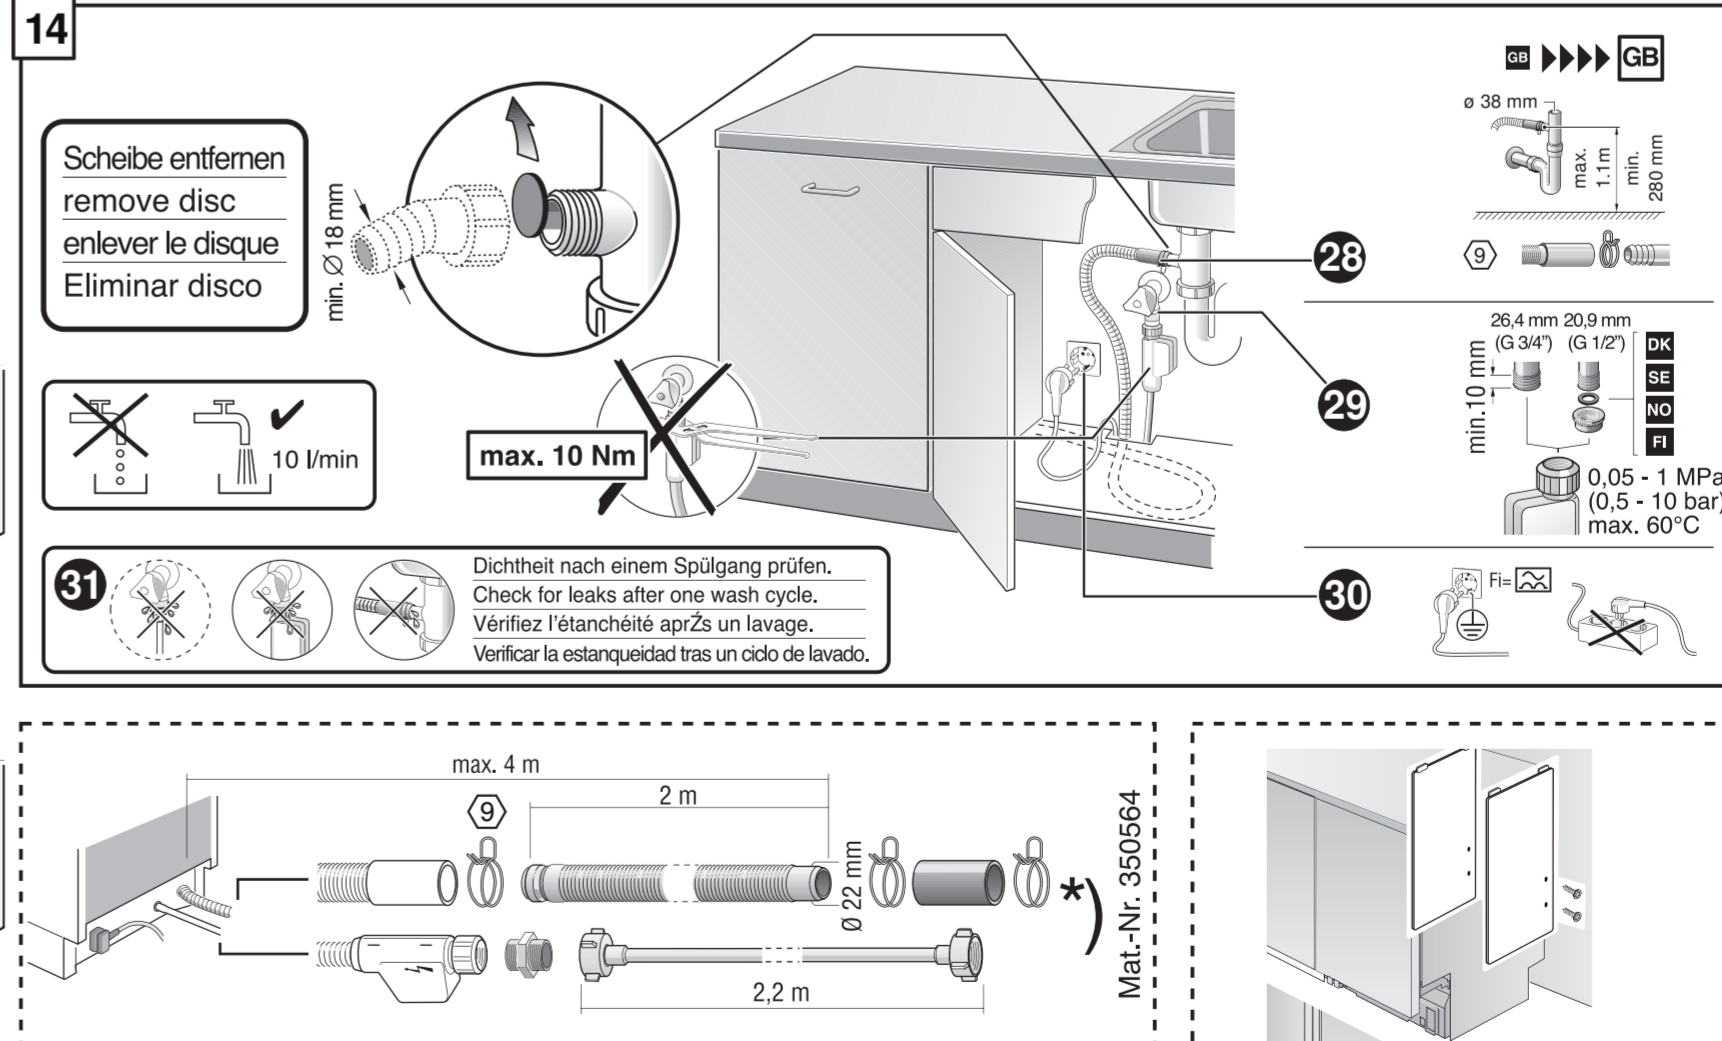

GV 640 Voll-I - 86,5 cm - m. GS 9001 170 359 (9801)