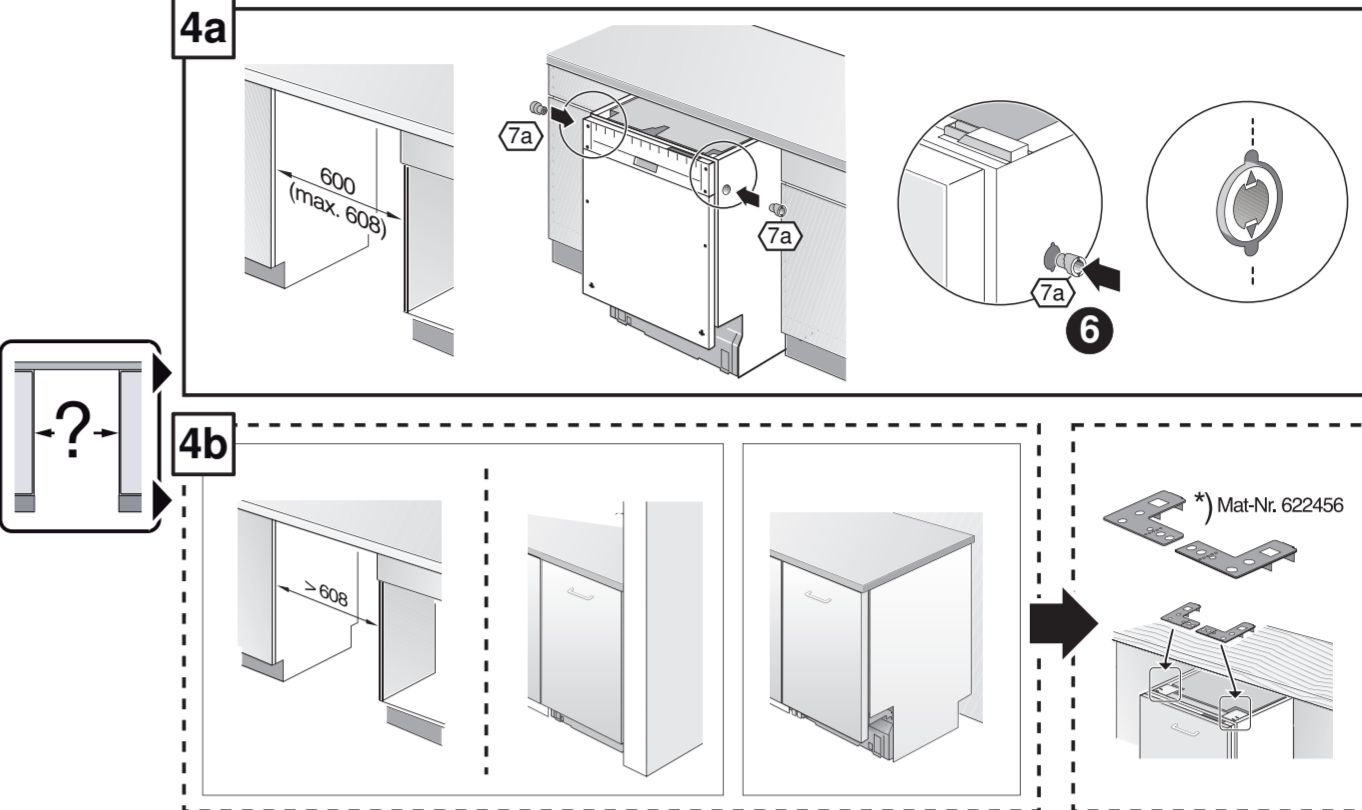

GV 640 Voll-I - 86,5 cm - m. GS 9001 170 359 (9801)