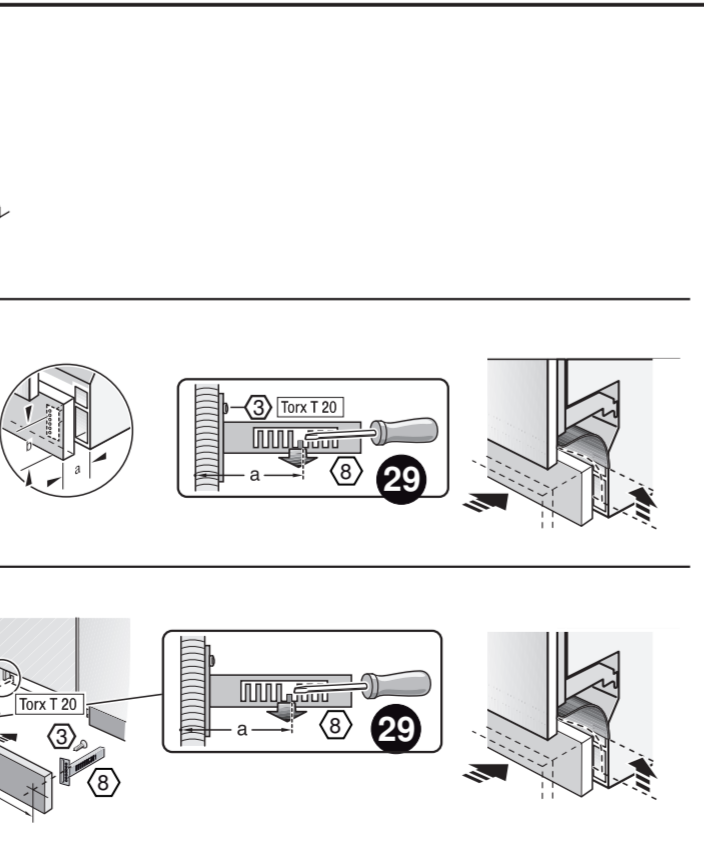

max. 10 Nm

Dichtheit nach einem Spülgang prüfen.
Check for leaks after one wash cycle.
Vérifiez l'étanchéité après un lavage.
Verificar la estanqueidad tras un ciclo de lavado.

nicht einklemmen
do not pinch
ne pas coincer
No doblar

verspannen
brace
calar verticalment
Enrasar

einstellen
adjust
régler
ajustar

GB

3 m 3 m EU *) Mat-Nr. 644533 GB *) Mat-Nr. 644534 Mat-Nr. 350564 Mat-Nr. 657927