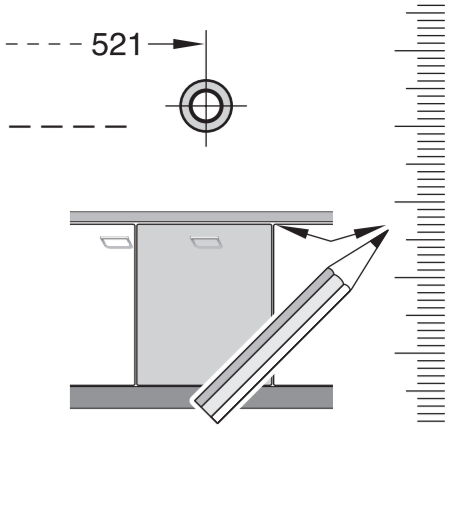

GV 640 Voll-I - 86,5 cm - m. GS 9001 170 359 (9801)