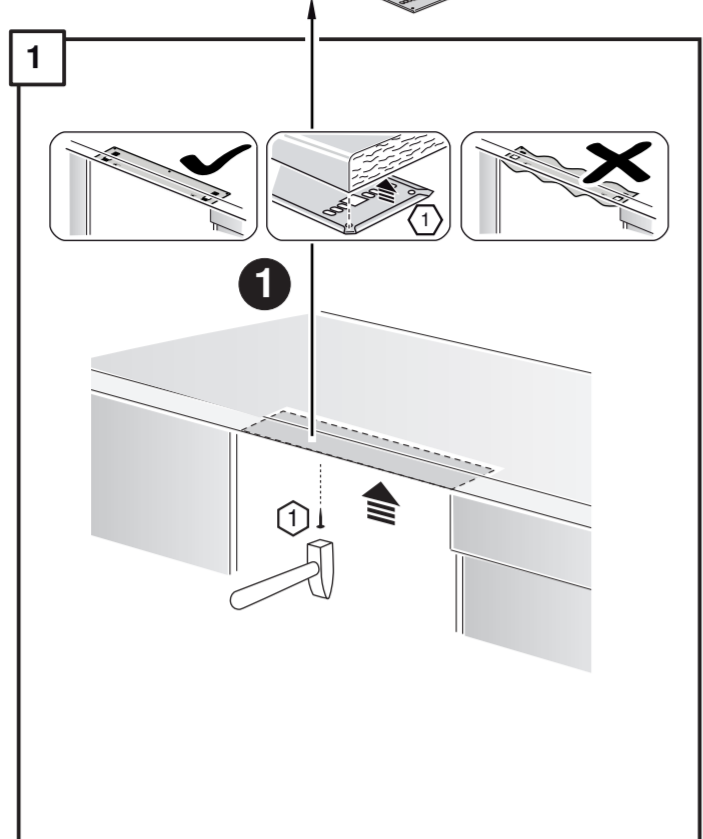

max. 10 Nm

Dichtheit nach einem Spülgang prüfen.
Check for leaks after one wash cycle.
Vérifiez l'étanchéité après un lavage.
Verificar la estanqueidad tras un ciclo de lavado.

nicht einklemmen
do not pinch
ne pas coincer
No doblar

verspannen
brace
calar verticalment
Enrasar

einstellen
adjust
régler
ajustar

GB

3 m 3 m EU *) Mat-Nr. 644533 GB *) Mat-Nr. 644534 Mat-Nr. 350564 Mat-Nr. 657927