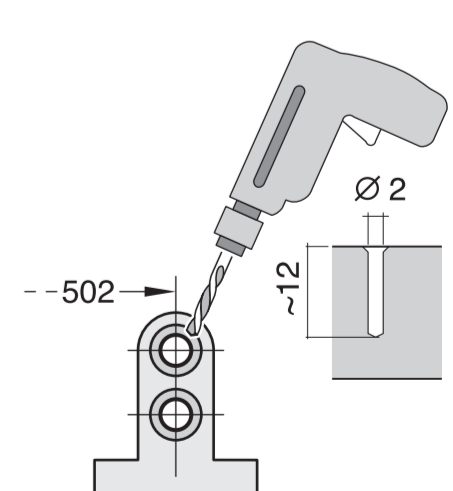

GV 640 Voll-I - 86,5 cm - m. GS 9001 170 359 (9801)

GB

	3 m		EU *) Mat.-Nr. 644533
	3 m		GB *) Mat.-Nr. 644534

*) Mat.-Nr. 657927

Mat.-Nr. 350564

Scheibe entfernen
remove disc
enlever le disque
Eliminar disco

max. 10 Nm

Dichtheit nach einem Spülgang prüfen.
Check for leaks after one wash cycle.
Vérifiez l'étanchéité après un lavage.
Verificar la estanqueidad tras un ciclo de lavado.

nicht einklemmen
do not pinch
ne pas coincer
No doblar

verspannen
brace
calar verticalment
Enrasar

einstellen
adjust
régler
ajustar

GB

3 m 3 m EU *) Mat-Nr. 644533 GB *) Mat-Nr. 644534 Mat-Nr. 350564 Mat-Nr. 657927