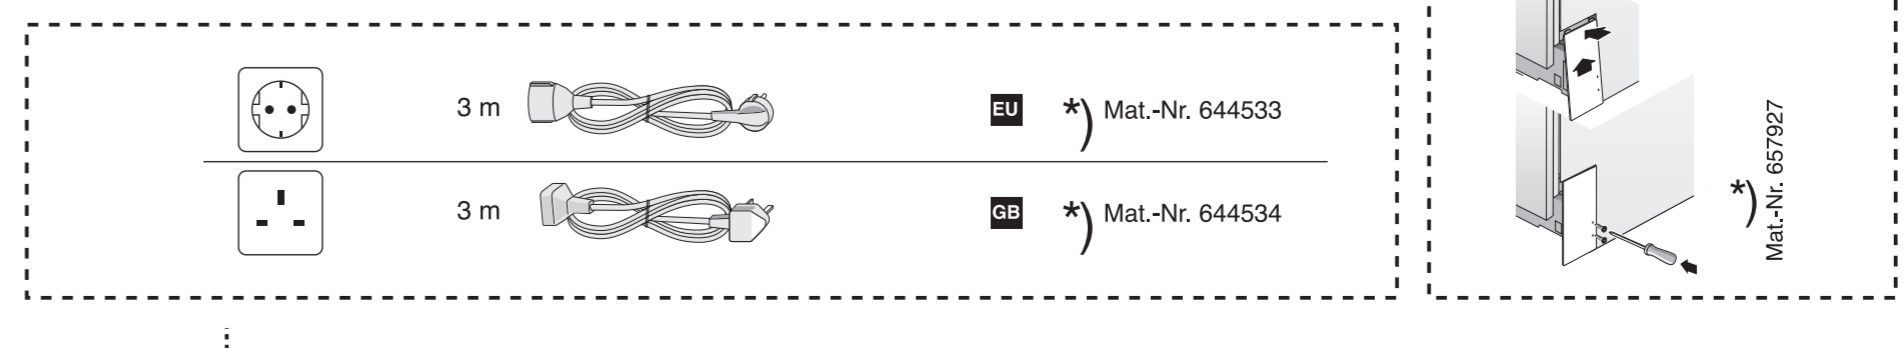

GV 640 Voll-I - 86,5 cm - m. GS 9001 170 359 (9801)

GB

	3 m		EU *) Mat.-Nr. 644533
	3 m		GB *) Mat.-Nr. 644534

*) Mat.-Nr. 657927

Mat.-Nr. 350564

Scheibe entfernen
remove disc
enlever le disque
Eliminar disco

max. 10 Nm

Dichtheit nach einem Spülgang prüfen.
Check for leaks after one wash cycle.
Vérifiez l'étanchéité après un lavage.
Verificar la estanqueidad tras un ciclo de lavado.

nicht einklemmen
do not pinch
ne pas coincer
No doblar

verspannen
brace
calar verticalment
Enrasar

einstellen
adjust
régler
ajustar

GB

3 m 3 m EU *) Mat-Nr. 644533 GB *) Mat-Nr. 644534 Mat-Nr. 350564 Mat-Nr. 657927