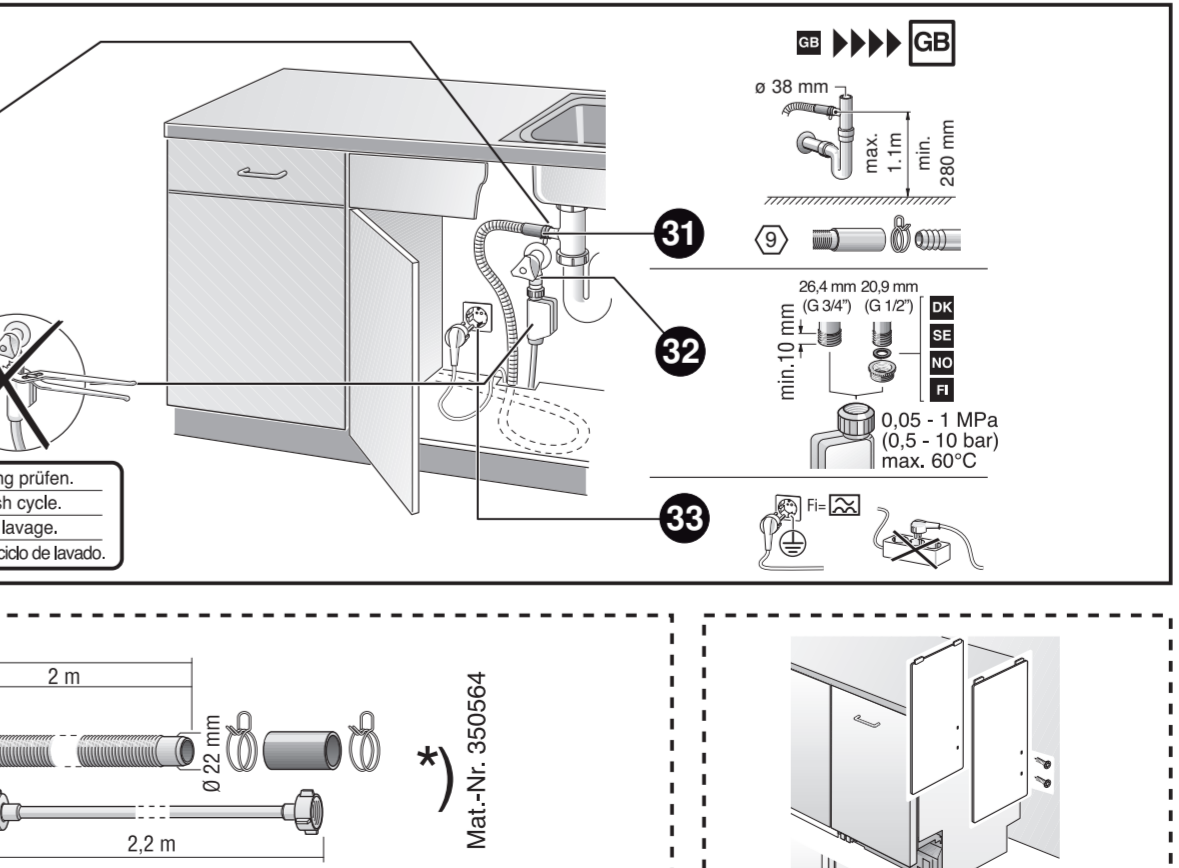

GV 640 Voll-I - 86,5 cm - m. GS 9001 170 359 (9801)

GB

	3 m		EU *) Mat.-Nr. 644533
	3 m		GB *) Mat.-Nr. 644534

*) Mat.-Nr. 657927

Mat.-Nr. 350564

Scheibe entfernen
remove disc
enlever le disque
Eliminar disco

max. 10 Nm

Dichtheit nach einem Spülgang prüfen.
Check for leaks after one wash cycle.
Vérifiez l'étanchéité après un lavage.
Verificar la estanqueidad tras un ciclo de lavado.

nicht einklemmen
do not pinch
ne pas coincer
No doblar

verspannen
brace
calar verticalment
Enrasar

einstellen
adjust
régler
ajustar

GB

3 m 3 m EU *) Mat-Nr. 644533 GB *) Mat-Nr. 644534 Mat-Nr. 350564 Mat-Nr. 657927