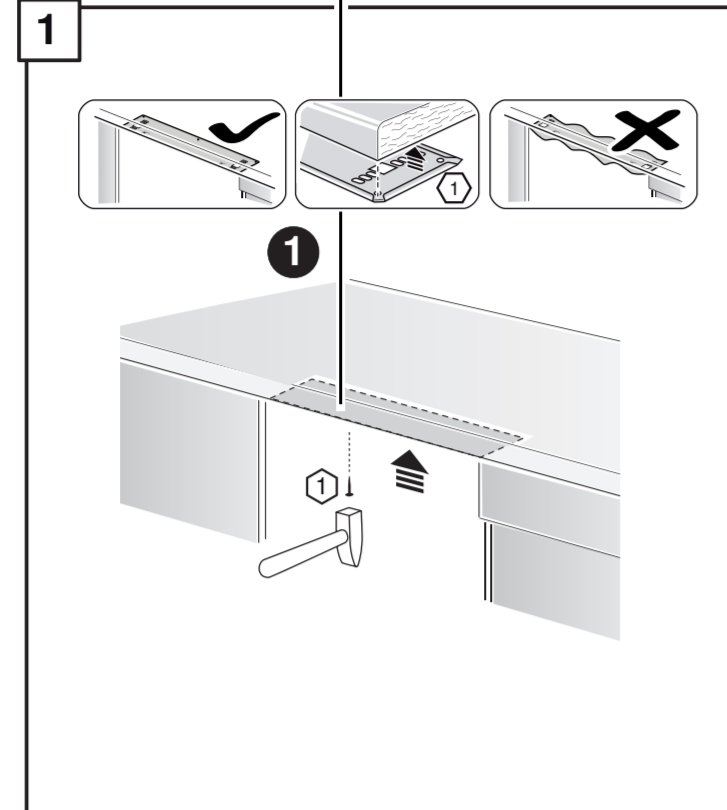

GV 640 Voll-I - 86,5 cm - m. GS 9001 170 359 (9801)