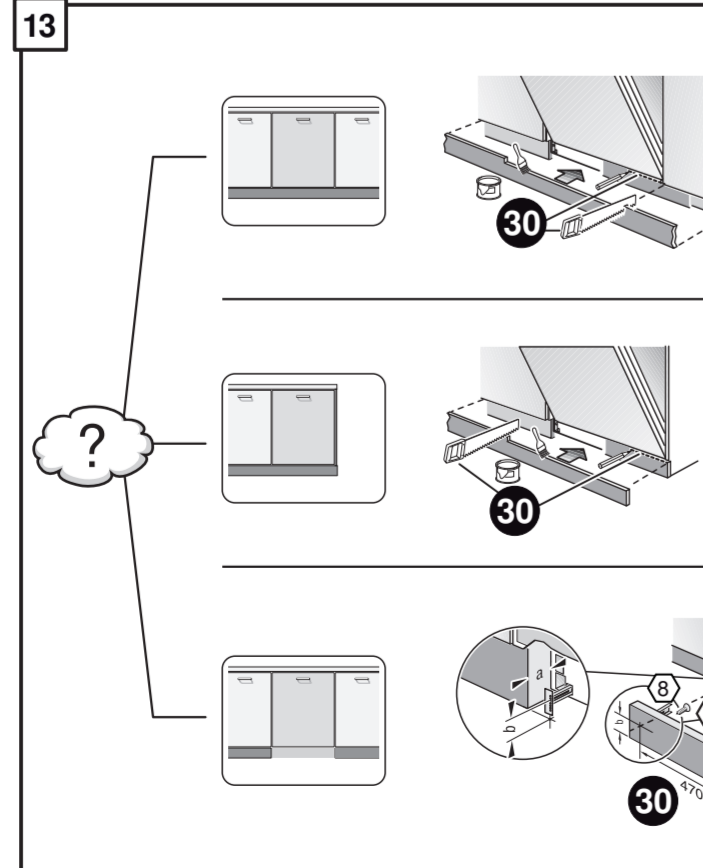

GV 640 Voll-I - 86,5 cm - m. GS 9001 170 359 (9801)

GB

	3 m		EU *) Mat.-Nr. 644533
	3 m		GB *) Mat.-Nr. 644534

*) Mat.-Nr. 657927

Mat.-Nr. 350564

Scheibe entfernen
remove disc
enlever le disque
Eliminar disco

max. 10 Nm

Dichtheit nach einem Spülgang prüfen.
Check for leaks after one wash cycle.
Vérifiez l'étanchéité après un lavage.
Verificar la estanqueidad tras un ciclo de lavado.

nicht einklemmen
do not pinch
ne pas coincer
No doblar

verspannen
brace
calar verticalment
Enrasar

einstellen
adjust
régler
ajustar

GB

3 m 3 m EU *) Mat-Nr. 644533 GB *) Mat-Nr. 644534 Mat-Nr. 350564 Mat-Nr. 657927