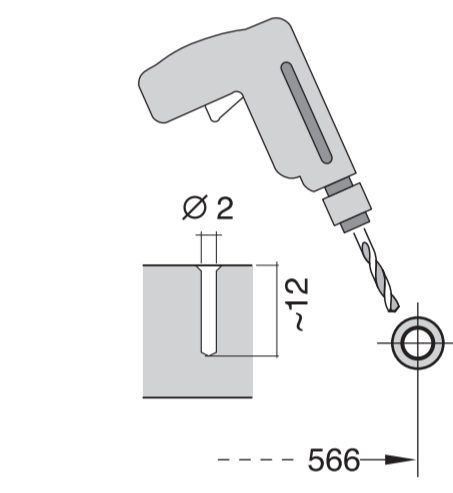

GV 640 Voll-I - 86,5 cm - m. GS 9001 170 359 (9801)

GB

	3 m		EU *) Mat.-Nr. 644533
	3 m		GB *) Mat.-Nr. 644534

*) Mat.-Nr. 657927

Mat.-Nr. 350564

Scheibe entfernen
remove disc
enlever le disque
Eliminar disco

max. 10 Nm

Dichtheit nach einem Spülgang prüfen.
Check for leaks after one wash cycle.
Vérifiez l'étanchéité après un lavage.
Verificar la estanqueidad tras un ciclo de lavado.

nicht einklemmen
do not pinch
ne pas coincer
No doblar

verspannen
brace
calar verticalment
Enrasar

einstellen
adjust
régler
ajustar

GB

3 m 3 m EU *) Mat-Nr. 644533 GB *) Mat-Nr. 644534 Mat-Nr. 350564 Mat-Nr. 657927