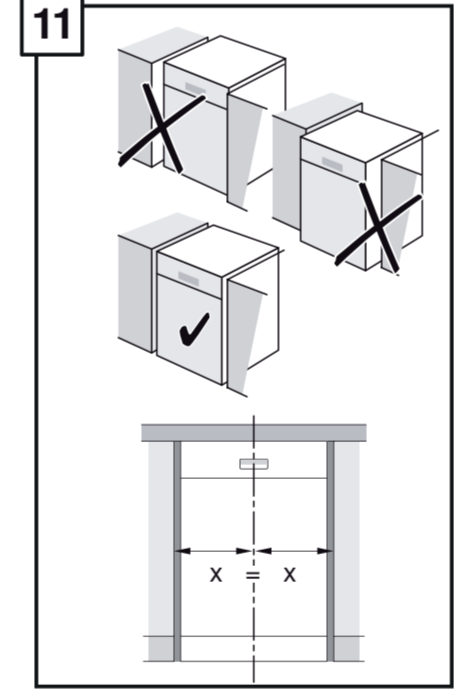

GV 640 Voll-I - 86,5 cm - m. GS 9001 170 359 (9801)