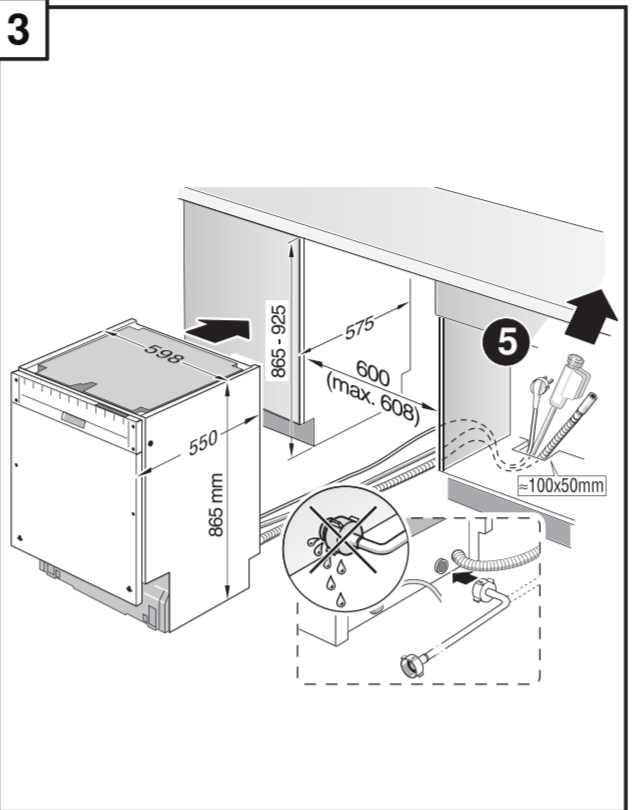

GV 640 Voll-I - 86,5 cm - m. GS 9001 170 359 (9801)