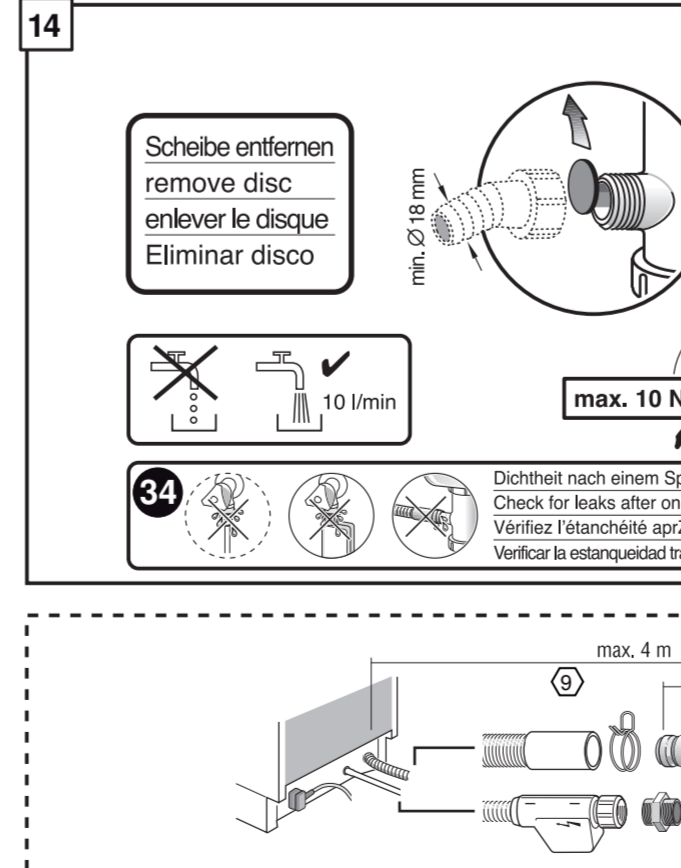

GV 640 Voll-I - 86,5 cm - m. GS 9001 170 359 (9801)

GB

	3 m		EU *) Mat.-Nr. 644533
	3 m		GB *) Mat.-Nr. 644534

*) Mat.-Nr. 657927

Mat.-Nr. 350564

Scheibe entfernen
remove disc
enlever le disque
Eliminar disco

max. 10 Nm

Dichtheit nach einem Spülgang prüfen.
Check for leaks after one wash cycle.
Vérifiez l'étanchéité après un lavage.
Verificar la estanqueidad tras un ciclo de lavado.

nicht einklemmen
do not pinch
ne pas coincer
No doblar

verspannen
brace
calar verticalment
Enrasar

einstellen
adjust
régler
ajustar

GB

3 m 3 m EU *) Mat-Nr. 644533 GB *) Mat-Nr. 644534 Mat-Nr. 350564 Mat-Nr. 657927