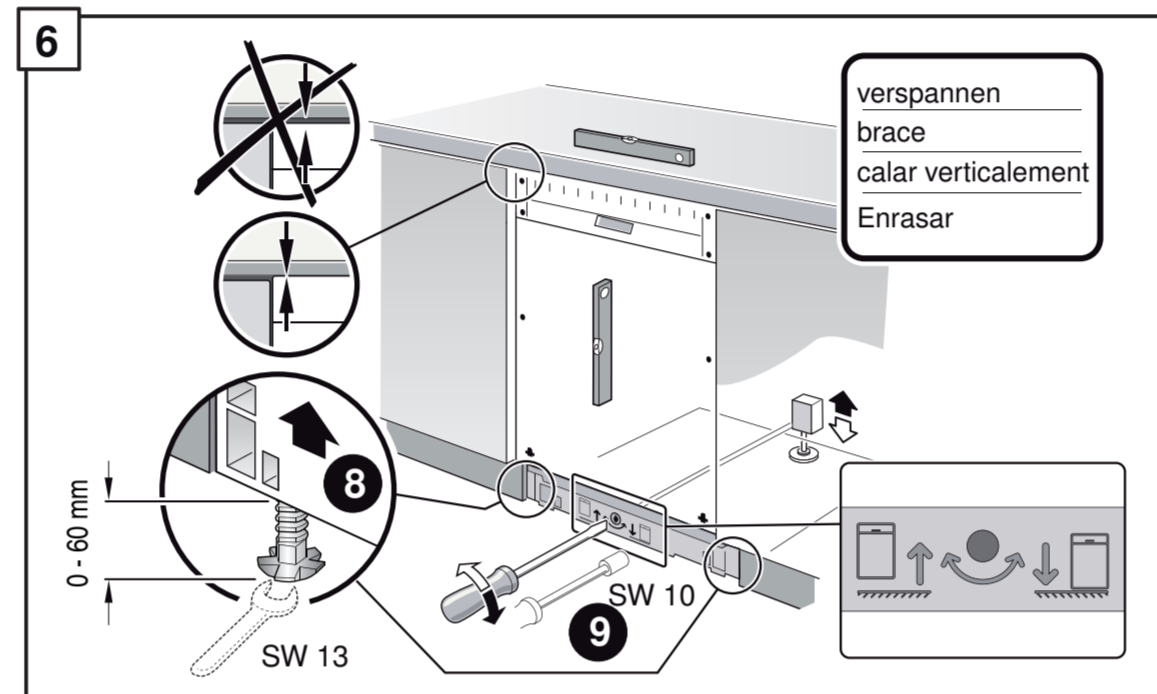

GV 640 Voll-I - 86,5 cm - m. GS 9001 170 359 (9801)