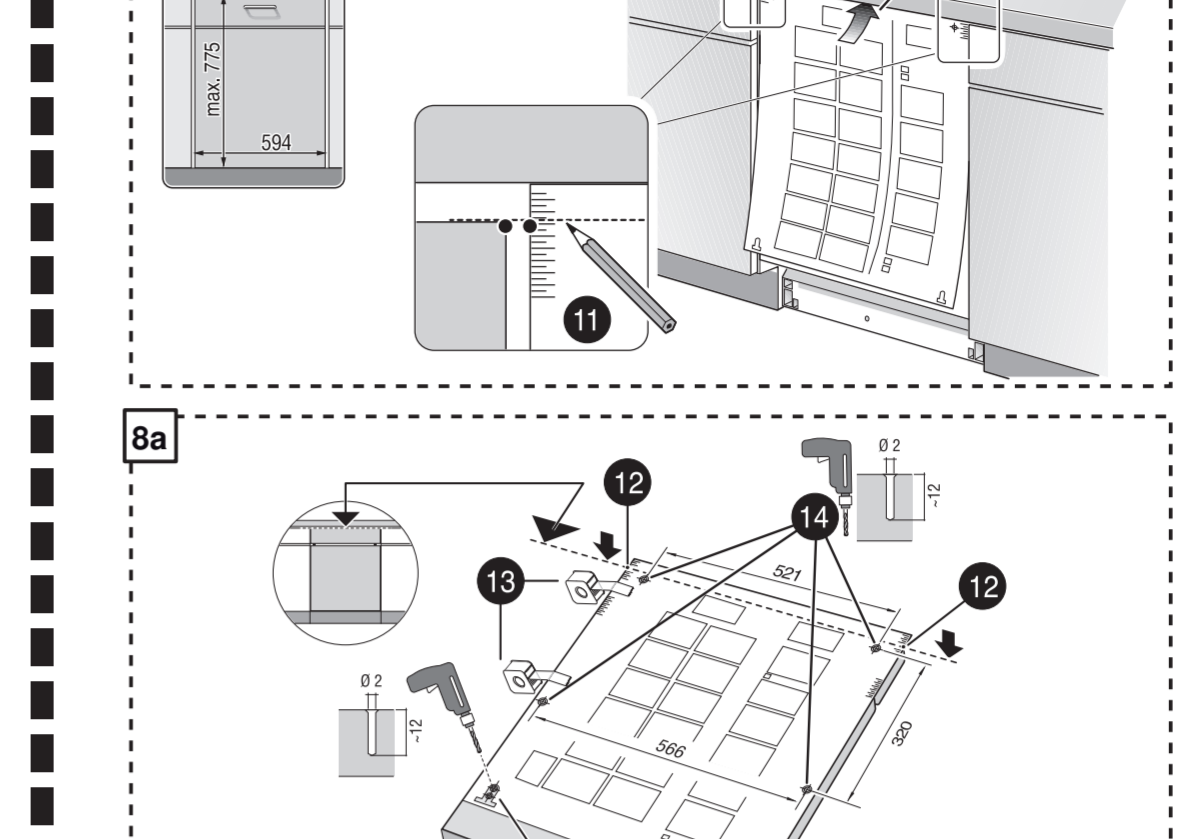

GV 640 Voll-I - 86,5 cm - m. GS 9001 170 359 (9801)

GB

	3 m		EU *) Mat.-Nr. 644533
	3 m		GB *) Mat.-Nr. 644534

*) Mat.-Nr. 657927

Mat.-Nr. 350564

Scheibe entfernen
remove disc
enlever le disque
Eliminar disco

max. 10 Nm

Dichtheit nach einem Spülgang prüfen.
Check for leaks after one wash cycle.
Vérifiez l'étanchéité après un lavage.
Verificar la estanqueidad tras un ciclo de lavado.

nicht einklemmen
do not pinch
ne pas coincer
No doblar

verspannen
brace
calar verticalment
Enrasar

einstellen
adjust
régler
ajustar

GB

3 m 3 m EU *) Mat-Nr. 644533 GB *) Mat-Nr. 644534 Mat-Nr. 350564 Mat-Nr. 657927