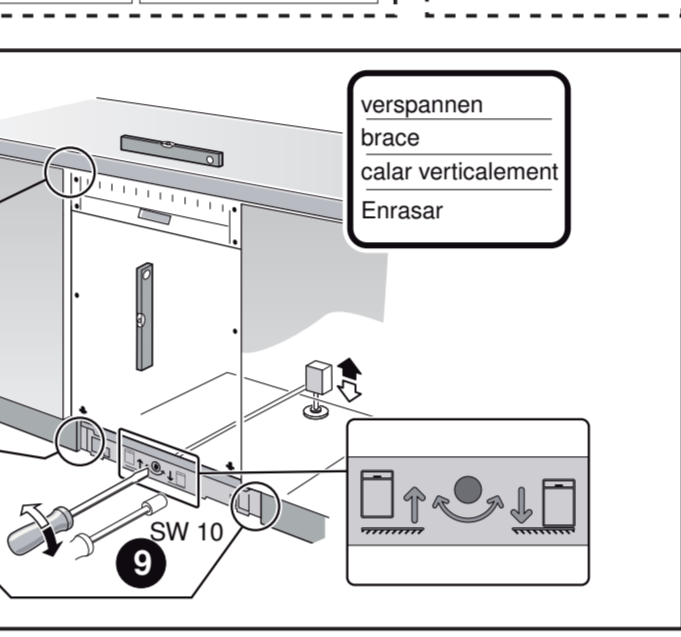

max. 10 Nm

Dichtheit nach einem Spülgang prüfen.
Check for leaks after one wash cycle.
Vérifiez l'étanchéité après un lavage.
Verificar la estanqueidad tras un ciclo de lavado.

nicht einklemmen
do not pinch
ne pas coincer
No doblar

verspannen
brace
calar verticalment
Enrasar

einstellen
adjust
régler
ajustar

GB

3 m 3 m EU *) Mat-Nr. 644533 GB *) Mat-Nr. 644534 Mat-Nr. 350564 Mat-Nr. 657927