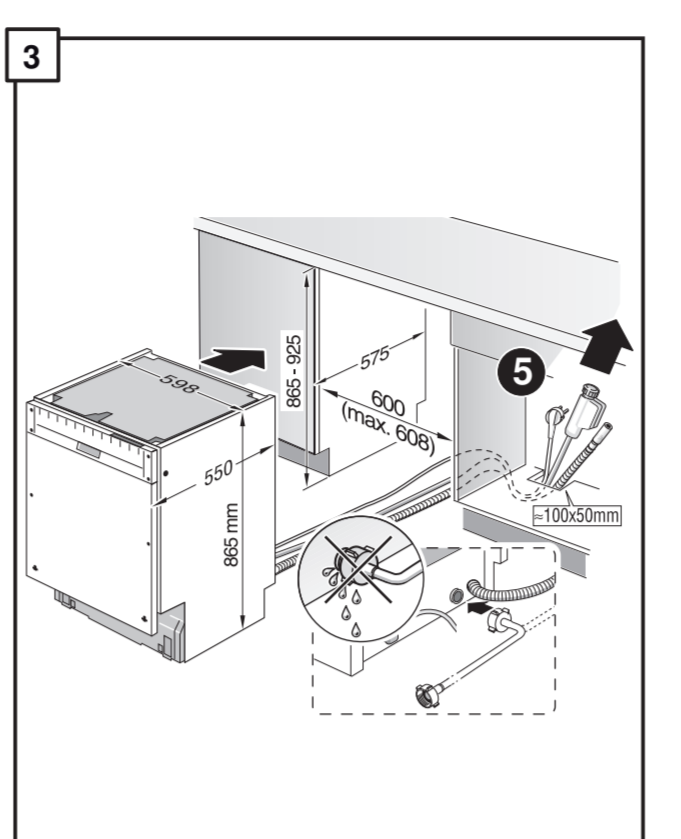

GV 640 Voll-I - 86,5 cm - m. GS 9001 170 359 (9801)

GB

	3 m		EU *) Mat.-Nr. 644533
	3 m		GB *) Mat.-Nr. 644534

*) Mat.-Nr. 657927

Mat.-Nr. 350564

Scheibe entfernen
remove disc
enlever le disque
Eliminar disco

max. 10 Nm

Dichtheit nach einem Spülgang prüfen.
Check for leaks after one wash cycle.
Vérifiez l'étanchéité après un lavage.
Verificar la estanqueidad tras un ciclo de lavado.

nicht einklemmen
do not pinch
ne pas coincer
No doblar

verspannen
brace
calar verticalment
Enrasar

einstellen
adjust
régler
ajustar

GB

3 m 3 m EU *) Mat-Nr. 644533 GB *) Mat-Nr. 644534 Mat-Nr. 350564 Mat-Nr. 657927