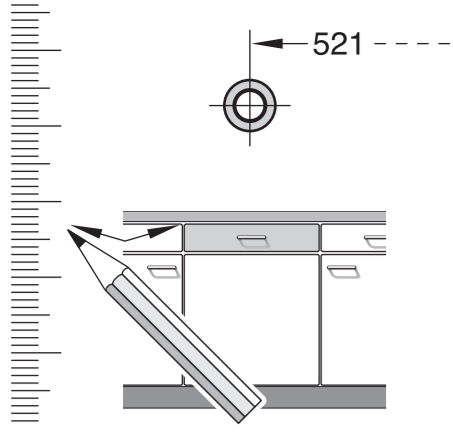

GV 640 Voll-I - 86,5 cm - m. GS 9001 170 359 (9801)

GB

	3 m		EU *) Mat.-Nr. 644533
	3 m		GB *) Mat.-Nr. 644534

*) Mat.-Nr. 657927

Mat.-Nr. 350564

Scheibe entfernen
remove disc
enlever le disque
Eliminar disco

verspannen
brace
calar verticalment
Enrasar

einstellen
adjust
régler
ajustar

GB

3 m 3 m EU *) Mat-Nr. 644533 GB *) Mat-Nr. 644534 Mat-Nr. 350564 Mat-Nr. 657927