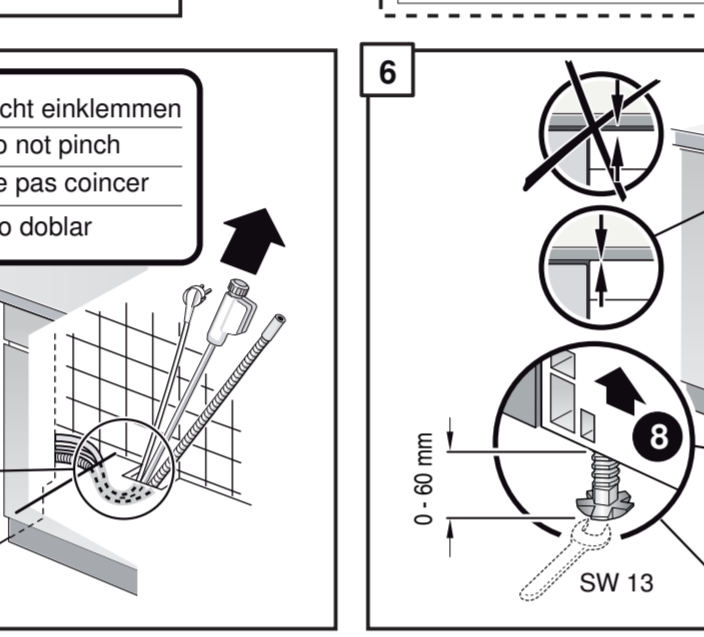

max. 10 Nm

Dichtheit nach einem Spülgang prüfen.
Check for leaks after one wash cycle.
Vérifiez l'étanchéité après un lavage.
Verificar la estanqueidad tras un ciclo de lavado.

nicht einklemmen
do not pinch
ne pas coincer
No doblar

verspannen
brace
calar verticalment
Enrasar

einstellen
adjust
régler
ajustar

GB

3 m 3 m EU *) Mat-Nr. 644533 GB *) Mat-Nr. 644534 Mat-Nr. 350564 Mat-Nr. 657927