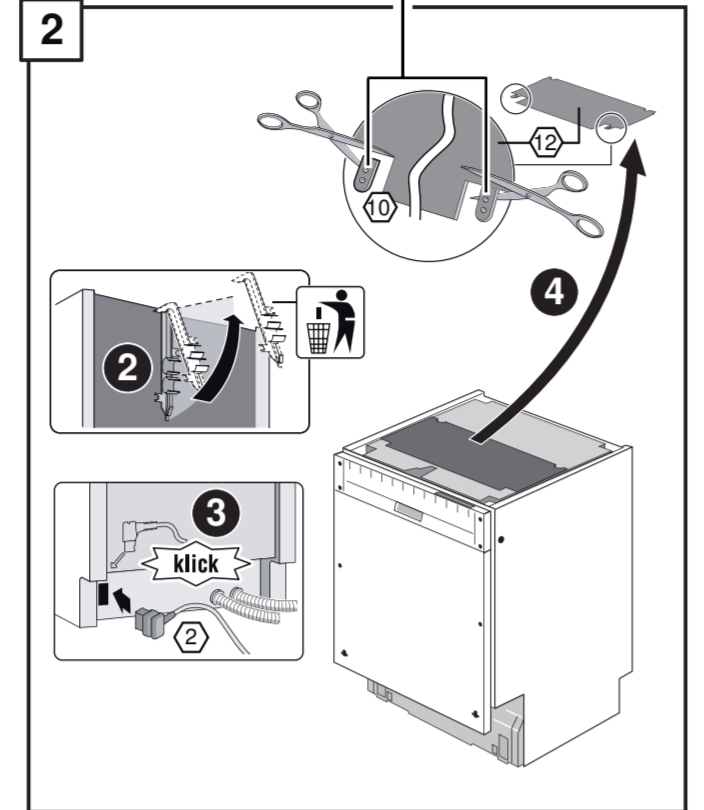

GV 640 Voll-I - 86,5 cm - m. GS 9001 170 359 (9801)