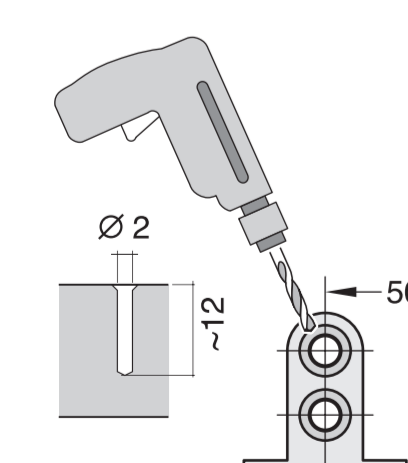

GV 640 Voll-I - 86,5 cm - m. GS 9001 170 359 (9801)