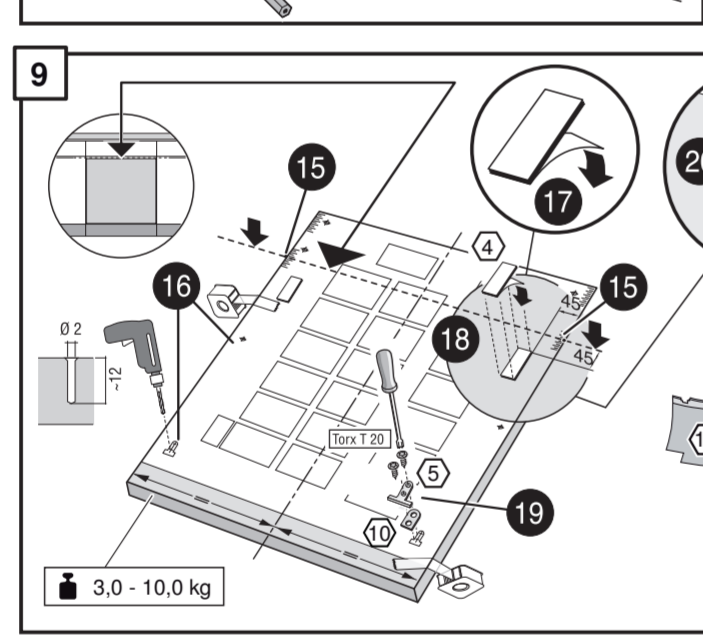

GV 640 Voll-I - 86,5 cm - m. GS 9001 170 359 (9801)

GB

	3 m		EU *) Mat.-Nr. 644533
	3 m		GB *) Mat.-Nr. 644534

*) Mat.-Nr. 657927

Mat.-Nr. 350564

Scheibe entfernen
remove disc
enlever le disque
Eliminar disco

max. 10 Nm

Dichtheit nach einem Spülgang prüfen.
Check for leaks after one wash cycle.
Vérifiez l'étanchéité après un lavage.
Verificar la estanqueidad tras un ciclo de lavado.

nicht einklemmen
do not pinch
ne pas coincer
No doblar

verspannen
brace
calar verticalment
Enrasar

einstellen
adjust
régler
ajustar

GB

3 m 3 m EU *) Mat-Nr. 644533 GB *) Mat-Nr. 644534 Mat-Nr. 350564 Mat-Nr. 657927