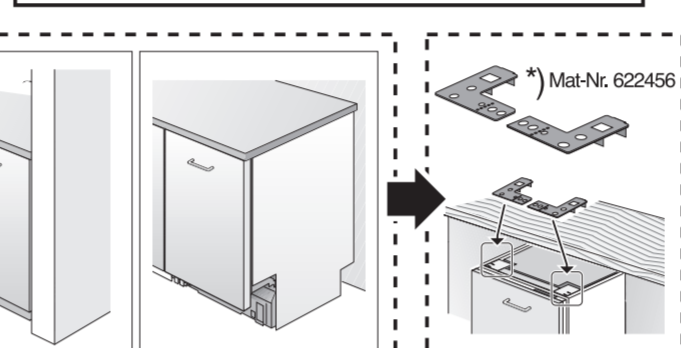

max. 10 Nm

Dichtheit nach einem Spülgang prüfen.
Check for leaks after one wash cycle.
Vérifiez l'étanchéité après un lavage.
Verificar la estanqueidad tras un ciclo de lavado.

nicht einklemmen
do not pinch
ne pas coincer
No doblar

verspannen
brace
calar verticalment
Enrasar

einstellen
adjust
régler
ajustar

GB

3 m 3 m EU *) Mat-Nr. 644533 GB *) Mat-Nr. 644534 Mat-Nr. 350564 Mat-Nr. 657927