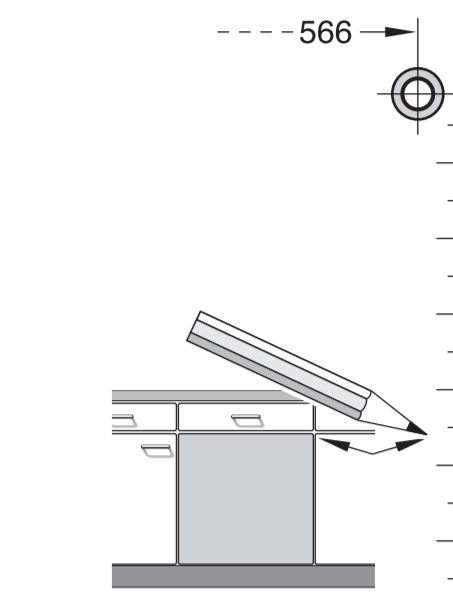

GV 640 Voll-I - 86,5 cm - m. GS 9001 170 359 (9801)

GB

	3 m		EU *) Mat.-Nr. 644533
	3 m		GB *) Mat.-Nr. 644534

*) Mat.-Nr. 657927

Mat.-Nr. 350564

Scheibe entfernen
remove disc
enlever le disque
Eliminar disco

max. 10 Nm

Dichtheit nach einem Spülgang prüfen.
Check for leaks after one wash cycle.
Vérifiez l'étanchéité après un lavage.
Verificar la estanqueidad tras un ciclo de lavado.

nicht einklemmen
do not pinch
ne pas coincer
No doblar

verspannen
brace
calar verticalment
Enrasar

einstellen
adjust
régler
ajustar

GB

3 m 3 m EU *) Mat-Nr. 644533 GB *) Mat-Nr. 644534 Mat-Nr. 350564 Mat-Nr. 657927