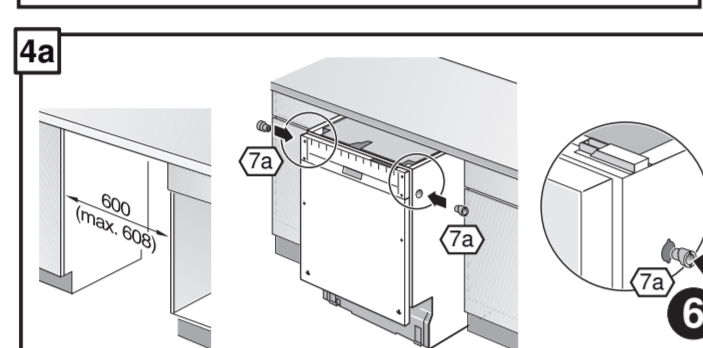

verspannen
brace
calar verticalment
Enrasar

einstellen
adjust
régler
ajustar

GB

3 m 3 m EU *) Mat-Nr. 644533 GB *) Mat-Nr. 644534 Mat-Nr. 350564 Mat-Nr. 657927