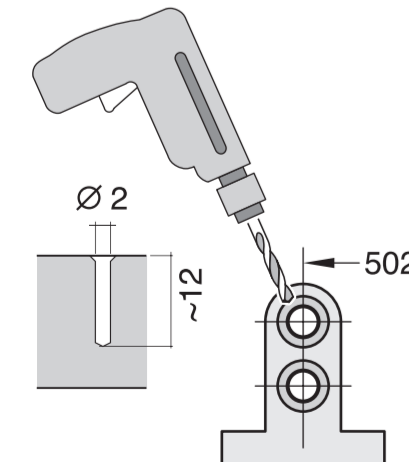

9001 170 345 (9812) GV 640 Voll-I - 86,5 cm - m. GS

de Montageanleitung
 *) über Kundendienst erhältlich
en Installation instructions
 *) Available from customer service
fr Notice de montage
 *) Disponible par le biais du service après-vente
nl Montagevoorschrift
 *) Tegen meerprijs bij de Servicedienst verkrijgbaar
it Istruzioni per il montaggio
 *) Disponibile presso il servizio assistenza clienti
es Instrucciones de montaje *) Se puede adquirir a través del Servicio de Asistencia Técnica Oficial de la marca
pt Instruções de montagem *) Pode ser adquirido nos nossos Serviços Técnicos
el Οδηγίες τοποθέτησης *) Διαθέσιμα από την υπηρεσία τεχνικής εξυπηρέτησης πελατών
tr Montaj kılavuzu *) Yetkilili servis üzerinden alınabilir
sv Monteringsanvisning *) kan fås via Service