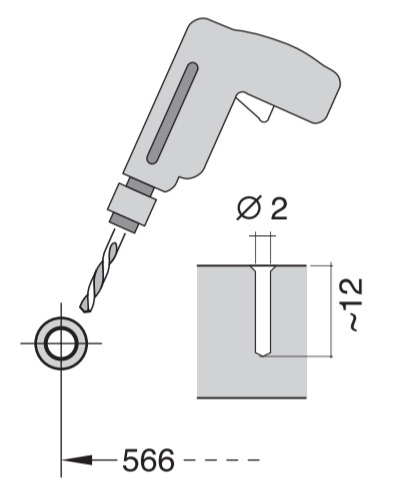

9001 170 345 (9812) GV 640 Voll-I - 86,5 cm - m. GS

de Montageanleitung
 *) über Kundendienst erhältlich
en Installation instructions
 *) Available from customer service
fr Notice de montage
 *) Disponible par le biais du service après-vente
nl Montagevoorschrift
 *) Tegen meerprijs bij de Servicedienst verkrijgbaar
it Istruzioni per il montaggio
 *) Disponibile presso il servizio assistenza clienti
es Instrucciones de montaje *) Se puede adquirir a través del Servicio de Asistencia Técnica Oficial de la marca
pt Instruções de montagem *) Pode ser adquirido nos nossos Serviços Técnicos
el Οδηγίες τοποθέτησης *) Διαθέσιμα από την υπηρεσία τεχνικής εξυπηρέτησης πελατών
tr Montaj kılavuzu *) Yetkilili servis üzerinden alınabilir
sv Monteringsanvisning *) kan fås via Service