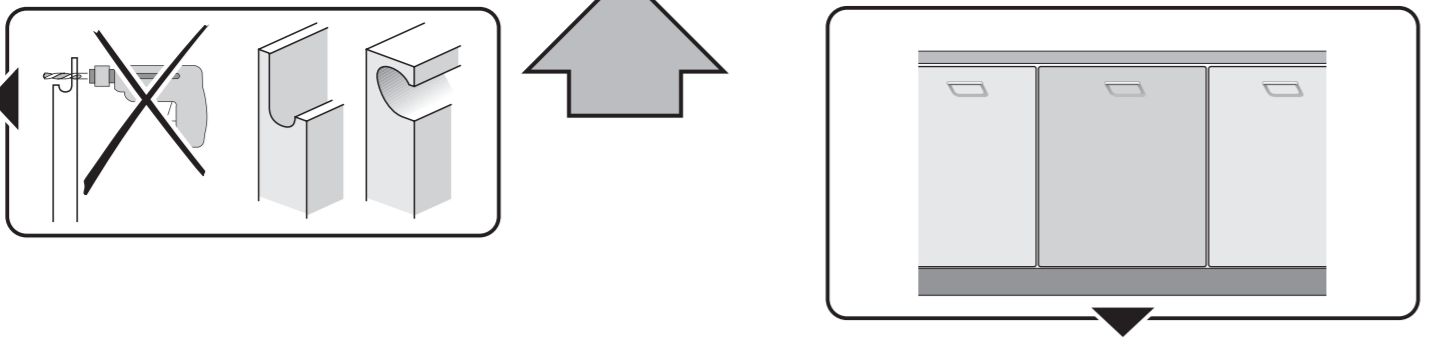

9001 170 345 (9812) GV 640 Voll-I - 86,5 cm - m. GS

de Montageanleitung
 *) über Kundendienst erhältlich
en Installation instructions
 *) Available from customer service
fr Notice de montage
 *) Disponible par le biais du service après-vente
nl Montagevoorschrift
 *) Tegen meerprijs bij de Servicedienst verkrijgbaar
it Istruzioni per il montaggio
 *) Disponibile presso il servizio assistenza clienti
es Instrucciones de montaje *) Se puede adquirir a través del Servicio de Asistencia Técnica Oficial de la marca
pt Instruções de montagem *) Pode ser adquirido nos nossos Serviços Técnicos
el Οδηγίες τοποθέτησης *) Διαθέσιμα από την υπηρεσία τεχνικής εξυπηρέτησης πελατών
tr Montaj kılavuzu *) Yetkilili servis üzerinden alınabilir
sv Monteringsanvisning *) kan fås via Service