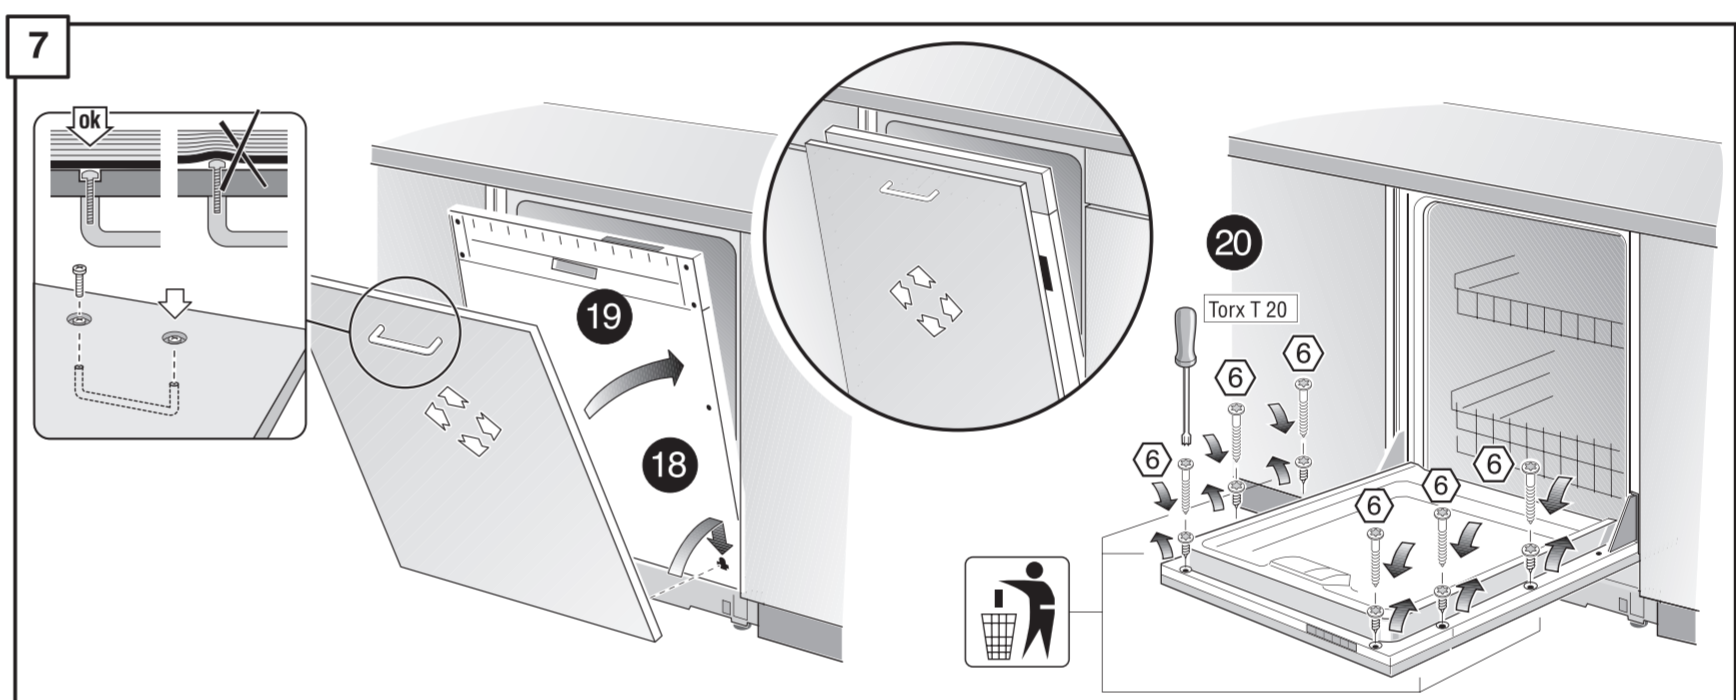

566

GV 640 Voll-I - 86,5 cm - k - SW 9001 170 333 (9812)

566

566