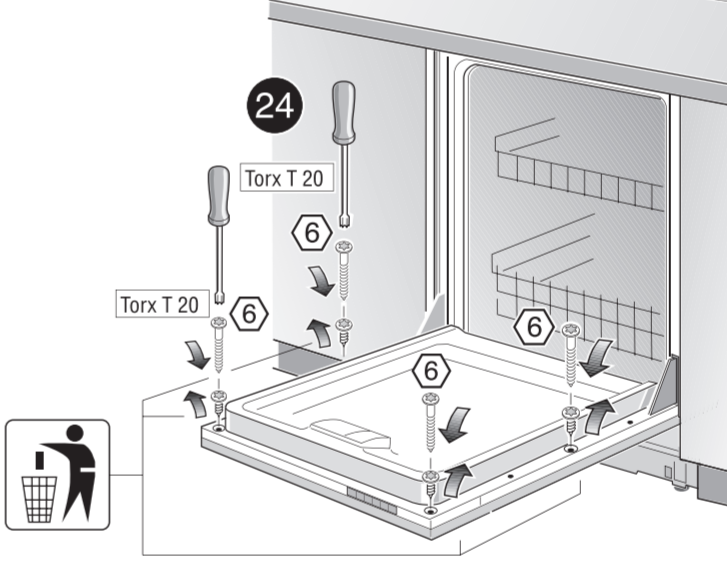

nicht einklemmen
do not pinch
ne pas coincer
No doblar

verspannen
brace
calar verticalment
Enrasar

Scheibe entfernen
remove disc
enlever le disque
Eliminar disco

c =	d =
700 mm	≥ 30 mm
710 mm	≥ 20 mm
720 mm	≥ 10 mm
730 - 775 mm	≥ 0 mm

3 m	EU	*) Mat.-Nr. 644533
3 m	GB	*) Mat.-Nr. 644534