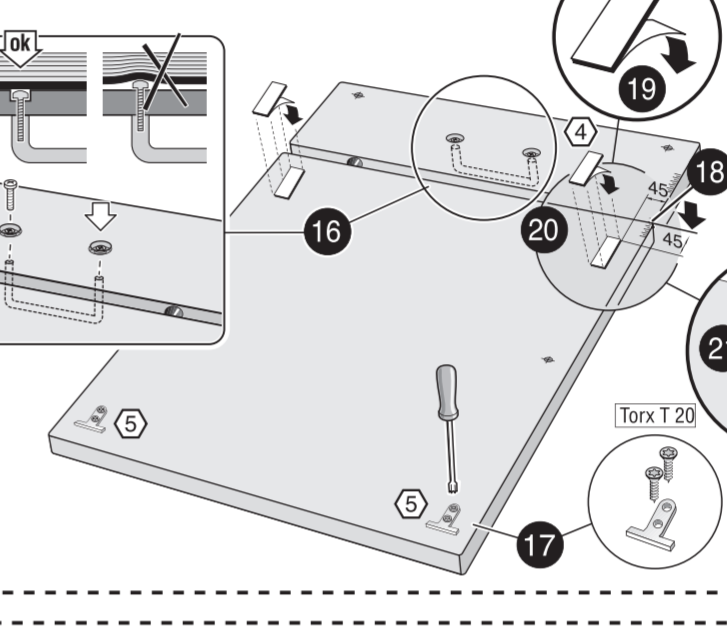

nicht einklemmen
do not pinch
ne pas coincer
No doblar

verspannen
brace
calar verticalment
Enrasar

Scheibe entfernen
remove disc
enlever le disque
Eliminar disco

c =	d =
700 mm	≥ 30 mm
710 mm	≥ 20 mm
720 mm	≥ 10 mm
730 - 775 mm	≥ 0 mm

3 m	EU	*) Mat.-Nr. 644533
3 m	GB	*) Mat.-Nr. 644534