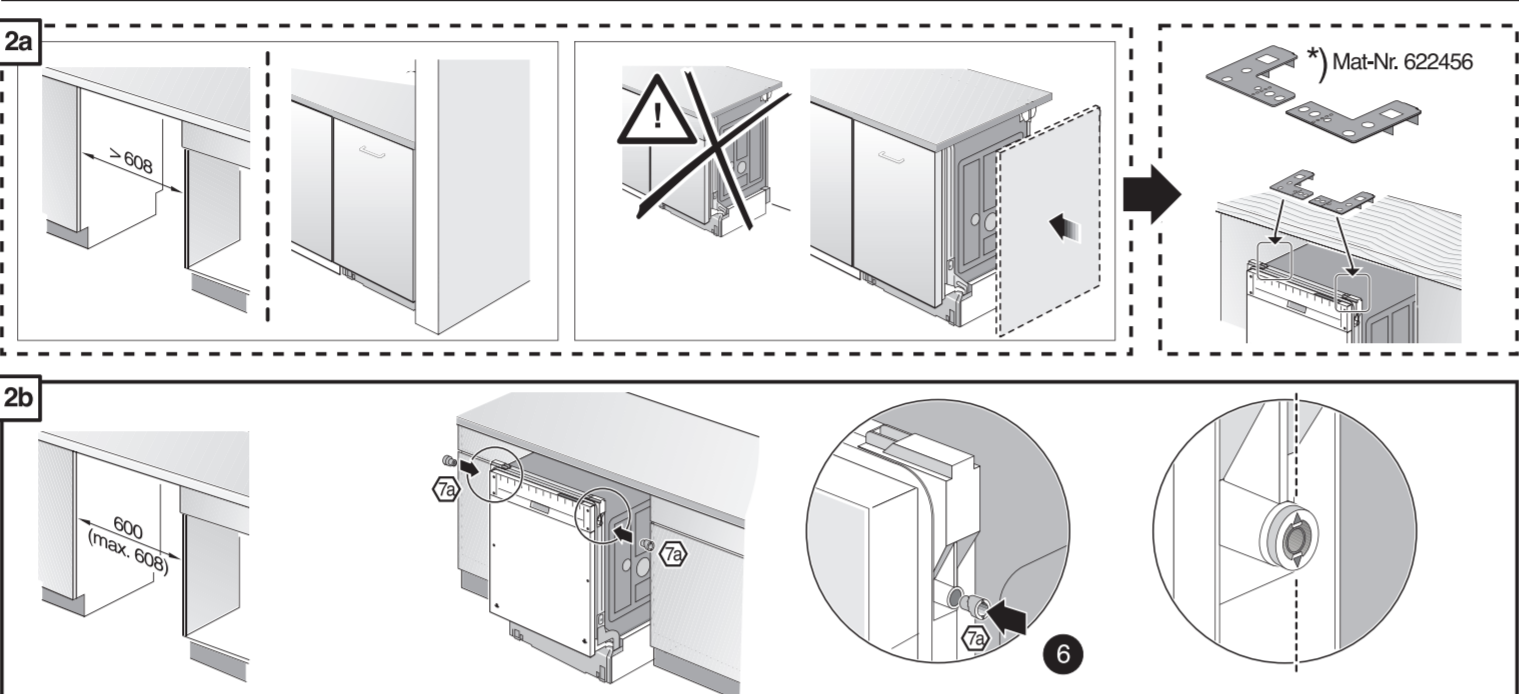

nicht einklemmen
do not pinch
ne pas coincer
No doblar

verspannen
brace
calar verticalment
Enrasar

Scheibe entfernen
remove disc
enlever le disque
Eliminar disco

c =	d =
700 mm	≥ 30 mm
710 mm	≥ 20 mm
720 mm	≥ 10 mm
730 - 775 mm	≥ 0 mm

3 m	EU	*) Mat.-Nr. 644533
3 m	GB	*) Mat.-Nr. 644534