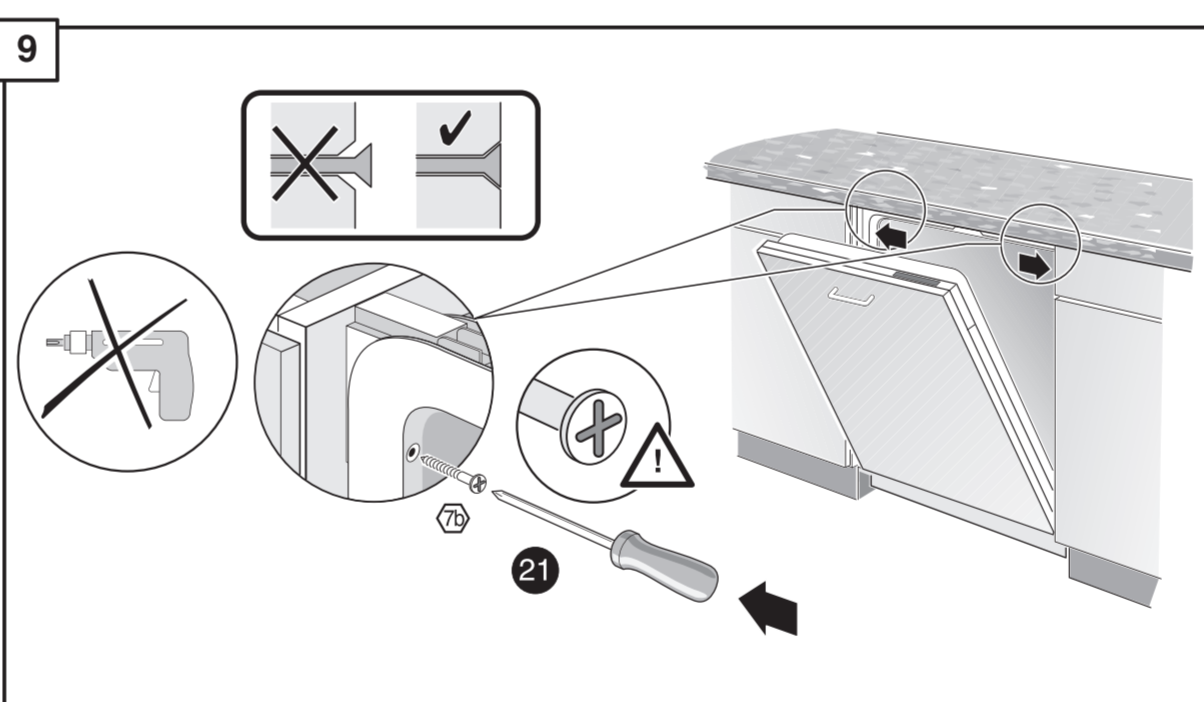

566

GV 640 Voll-I - 86,5 cm - k - SW 9001 170 333 (9812)

566

566