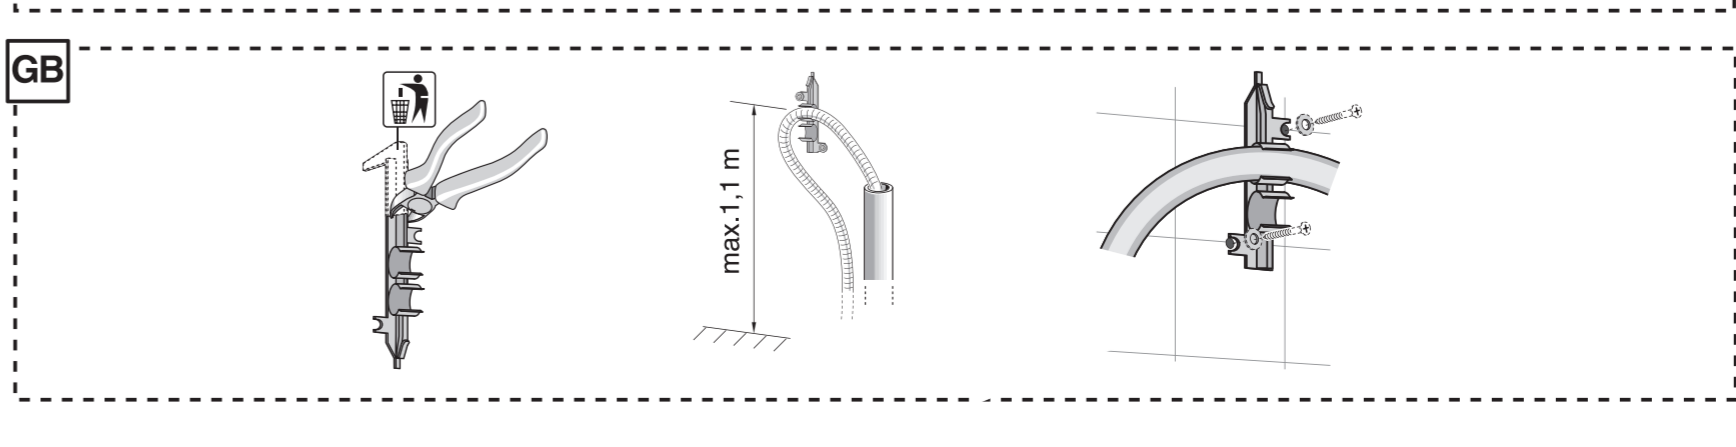

566

GV 640 Voll-I - 86,5 cm - k - SW 9001 170 333 (9812)

566

566