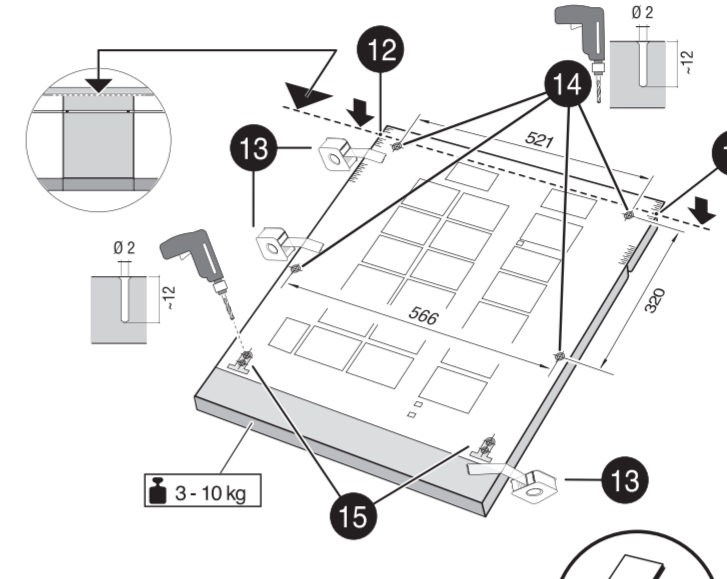

nicht einklemmen
do not pinch
ne pas coincer
No doblar

verspannen
brace
calar verticalment
Enrasar

Scheibe entfernen
remove disc
enlever le disque
Eliminar disco

c =	d =
700 mm	≥ 30 mm
710 mm	≥ 20 mm
720 mm	≥ 10 mm
730 - 775 mm	≥ 0 mm

3 m	EU	*) Mat.-Nr. 644533
3 m	GB	*) Mat.-Nr. 644534