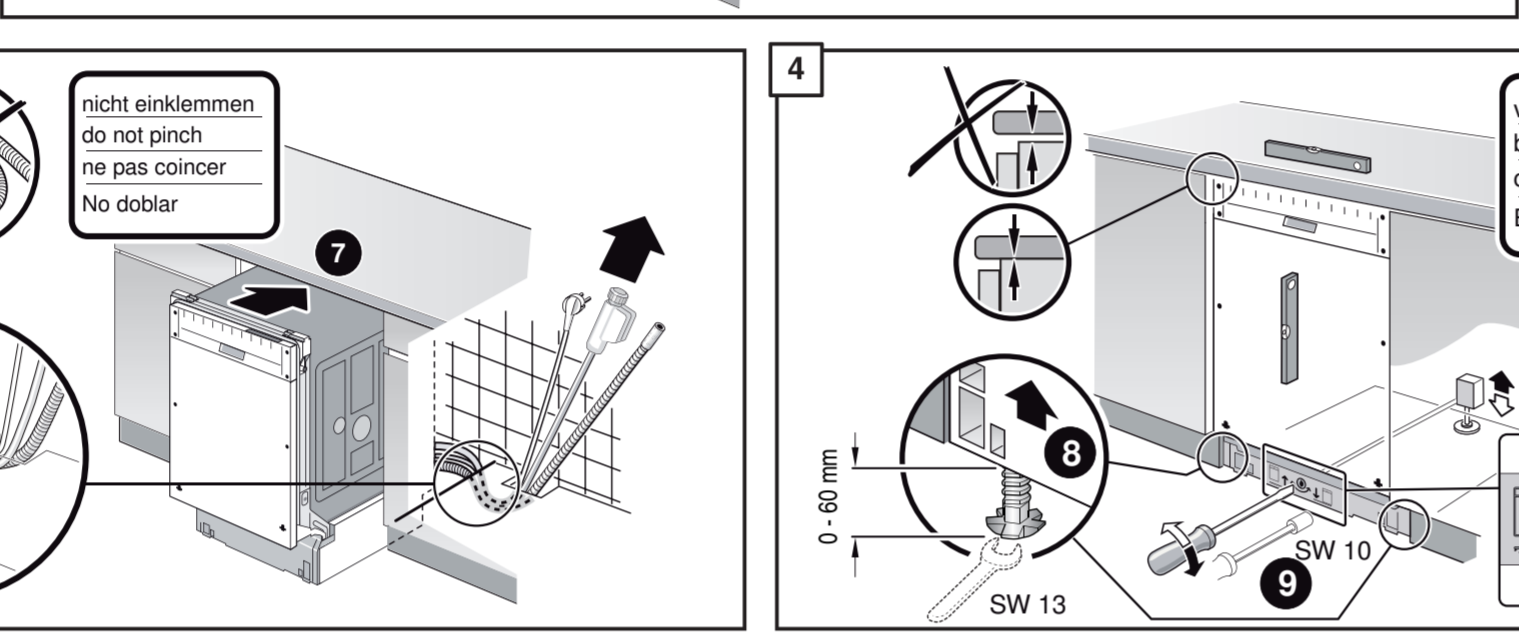

nicht einklemmen
do not pinch
ne pas coincer
No doblar

verspannen
brace
calar verticalment
Enrasar

Scheibe entfernen
remove disc
enlever le disque
Eliminar disco

c =	d =
700 mm	≥ 30 mm
710 mm	≥ 20 mm
720 mm	≥ 10 mm
730 - 775 mm	≥ 0 mm

3 m	EU	*) Mat.-Nr. 644533
3 m	GB	*) Mat.-Nr. 644534