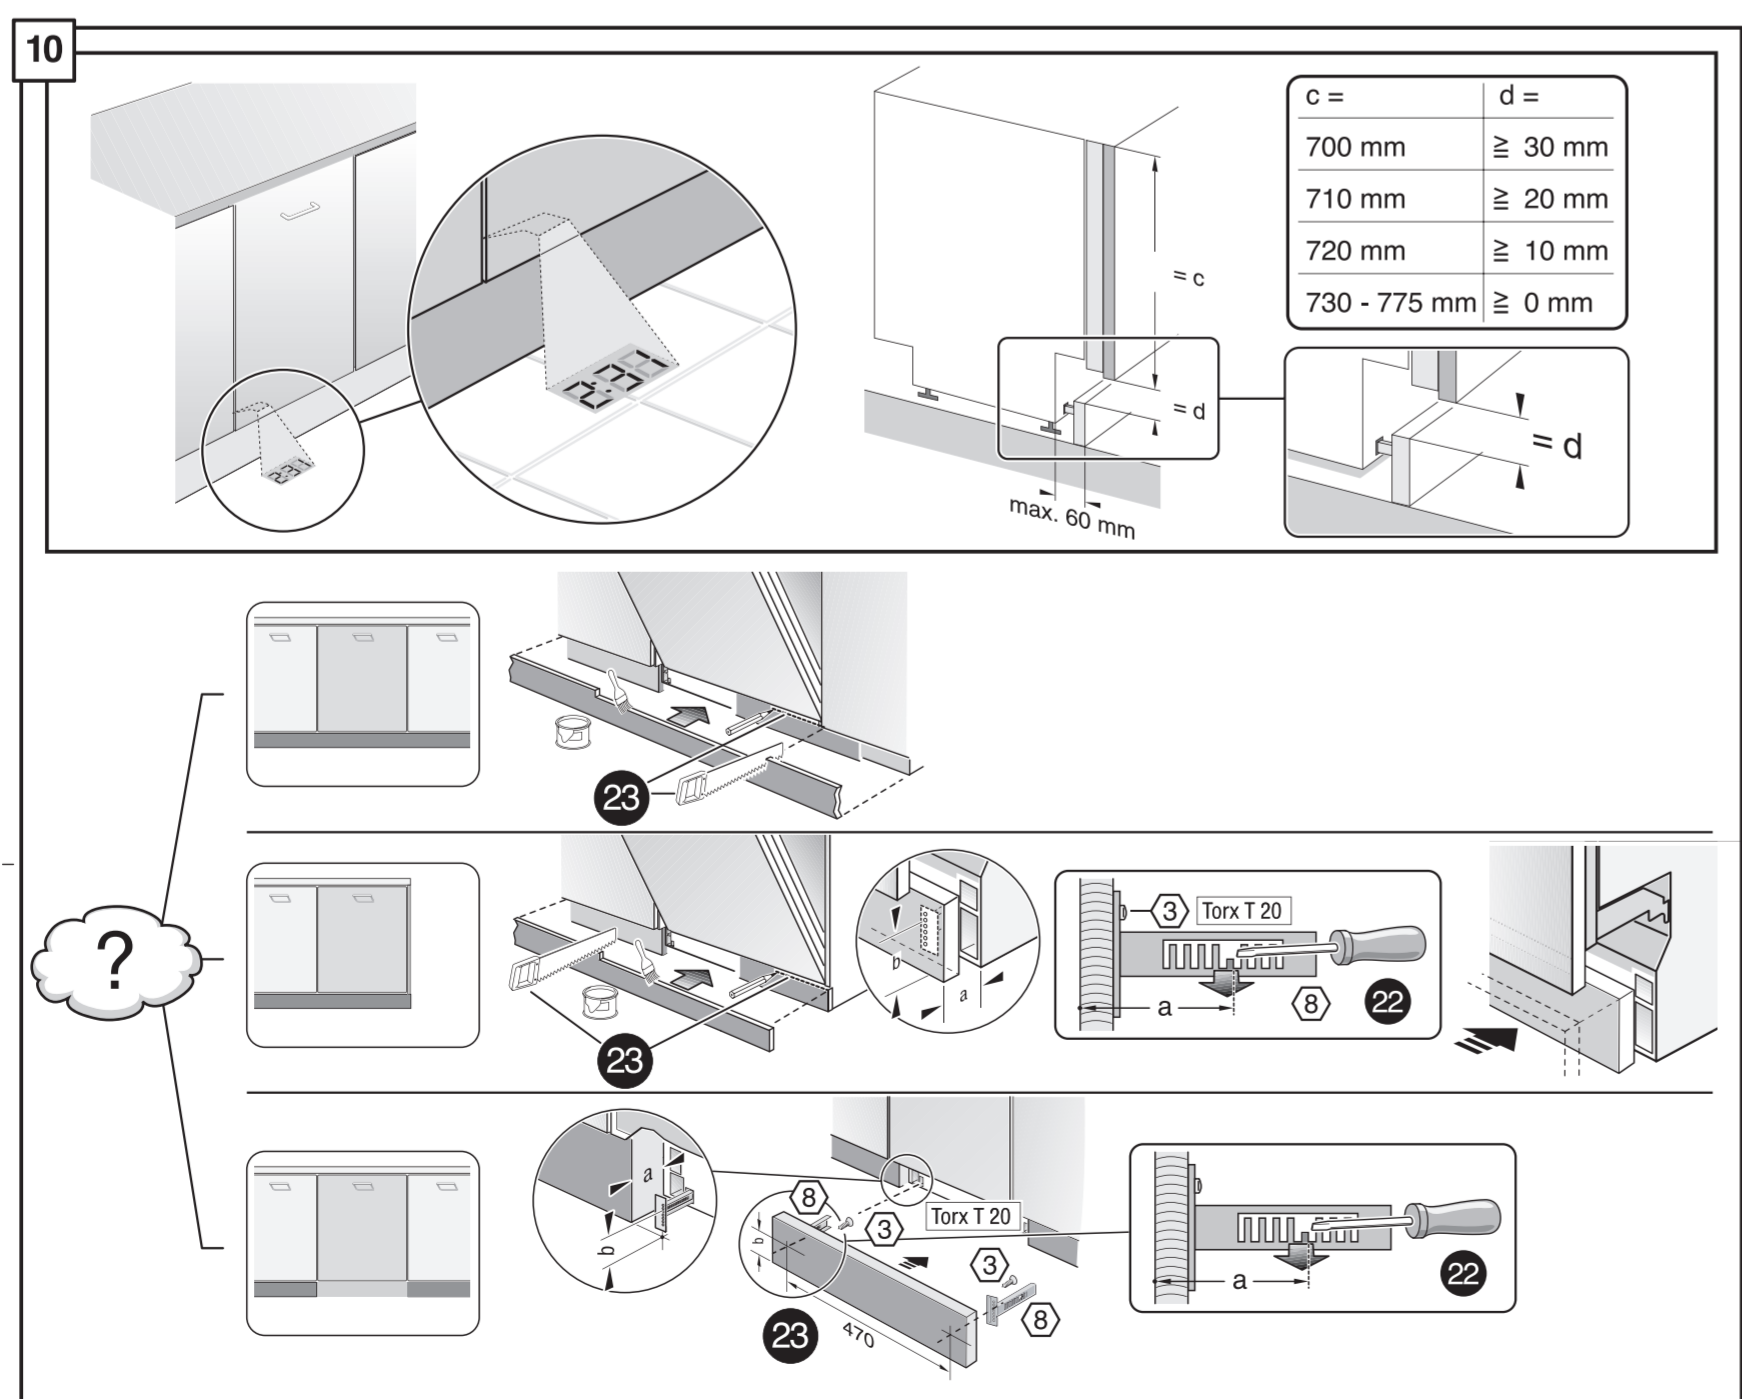

566

GV 640 Voll-I - 86,5 cm - k - SW 9001 170 333 (9812)

566

566