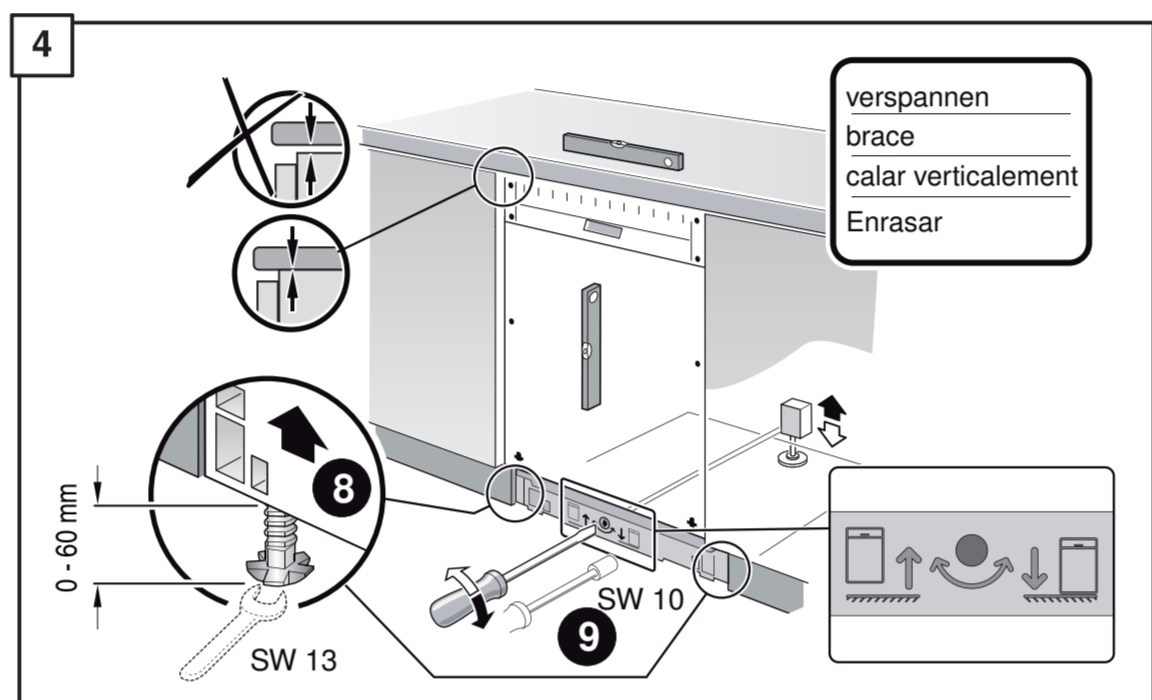

566

GV 640 Voll-I - 86,5 cm - k - SW 9001 170 333 (9812)

566

566