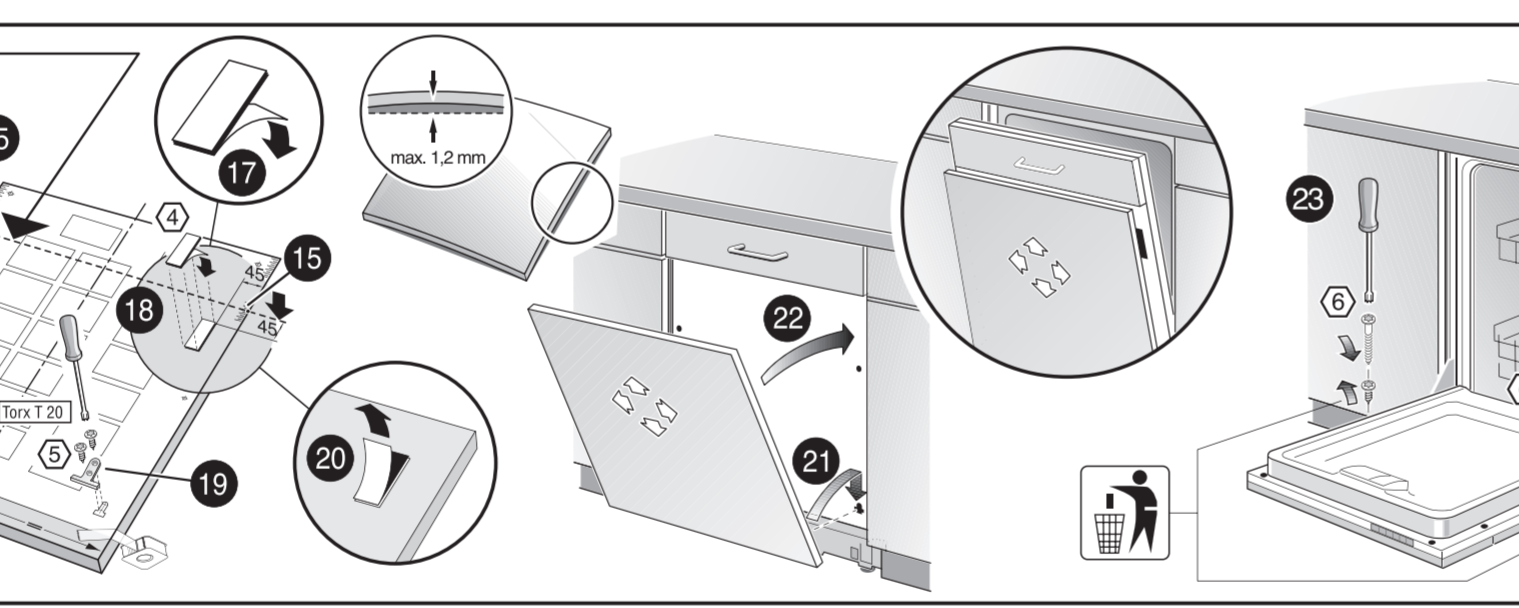

nicht einklemmen
do not pinch
ne pas coincer
No doblar

verspannen
brace
calar verticalment
Enrasar

Scheibe entfernen
remove disc
enlever le disque
Eliminar disco

c =	d =
700 mm	≥ 30 mm
710 mm	≥ 20 mm
720 mm	≥ 10 mm
730 - 775 mm	≥ 0 mm

3 m	EU	*) Mat.-Nr. 644533
3 m	GB	*) Mat.-Nr. 644534