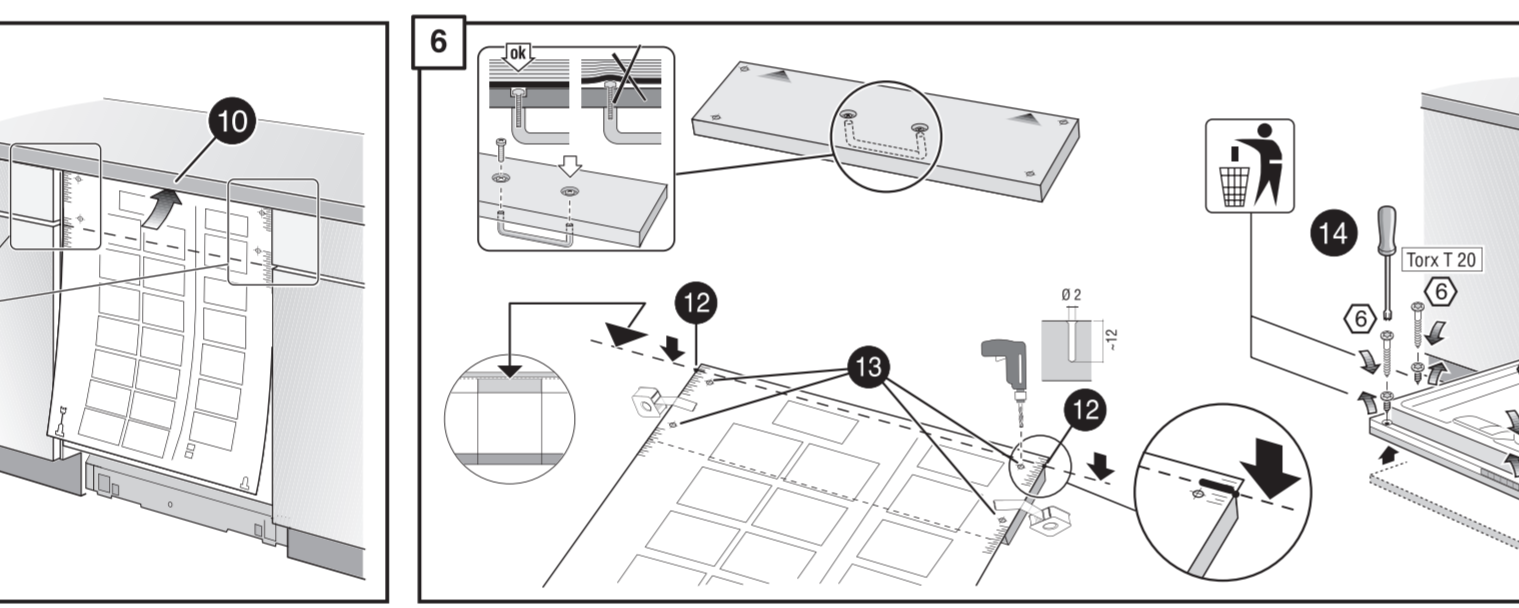

nicht einklemmen
do not pinch
ne pas coincer
No doblar

verspannen
brace
calar verticalment
Enrasar

Scheibe entfernen
remove disc
enlever le disque
Eliminar disco

c =	d =
700 mm	≥ 30 mm
710 mm	≥ 20 mm
720 mm	≥ 10 mm
730 - 775 mm	≥ 0 mm

3 m	EU	*) Mat.-Nr. 644533
3 m	GB	*) Mat.-Nr. 644534