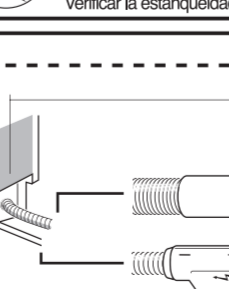

nicht einklemmen
do not pinch
ne pas coincer
No doblar

verspannen
brace
calar verticalment
Enrasar

Scheibe entfernen
remove disc
enlever le disque
Eliminar disco

c =	d =
700 mm	≥ 30 mm
710 mm	≥ 20 mm
720 mm	≥ 10 mm
730 - 775 mm	≥ 0 mm

3 m	EU	*) Mat.-Nr. 644533
3 m	GB	*) Mat.-Nr. 644534