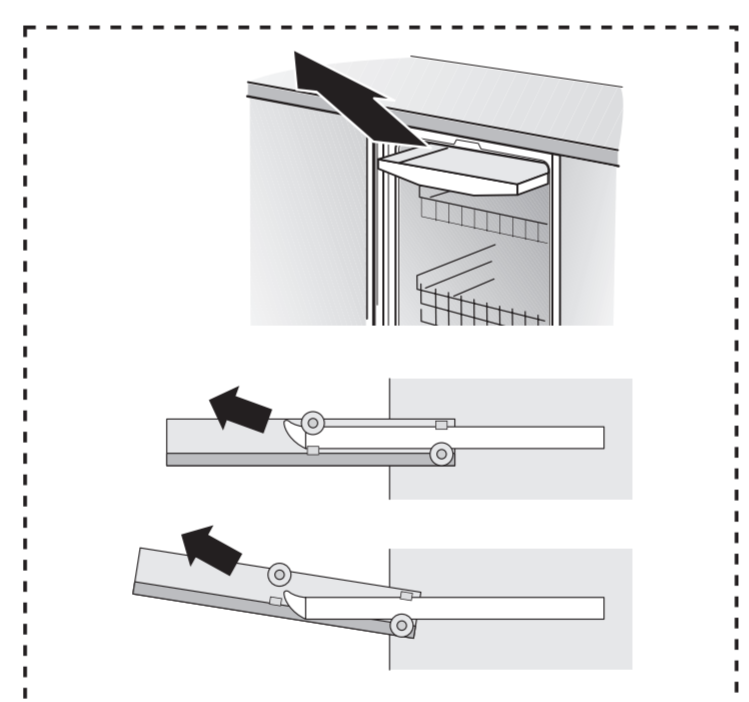

566

GV 640 Voll-I - 86,5 cm - k - SW 9001 170 333 (9812)

566

566