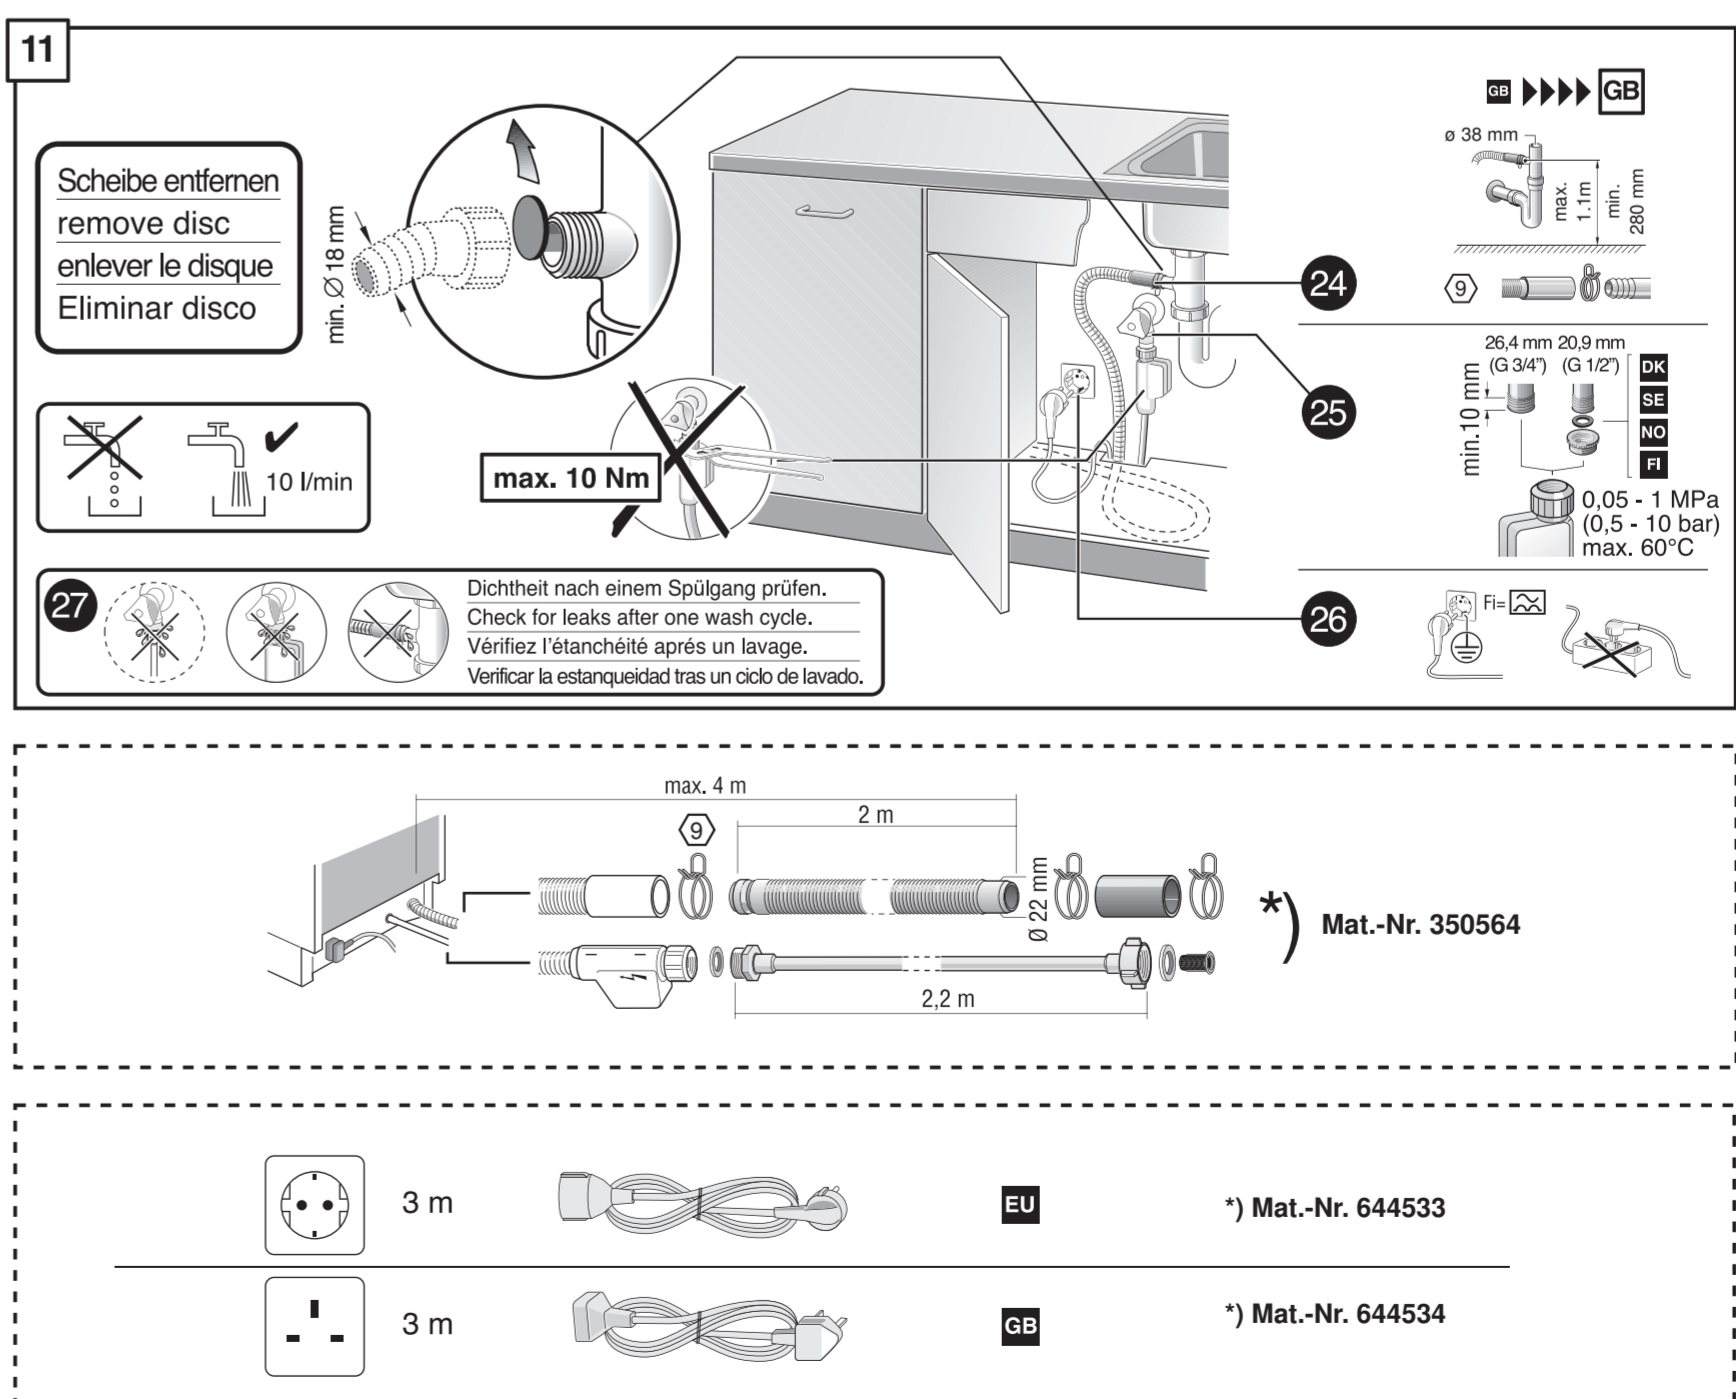

566

GV 640 Voll-I - 86,5 cm - k - SW 9001 170 333 (9812)

566

566