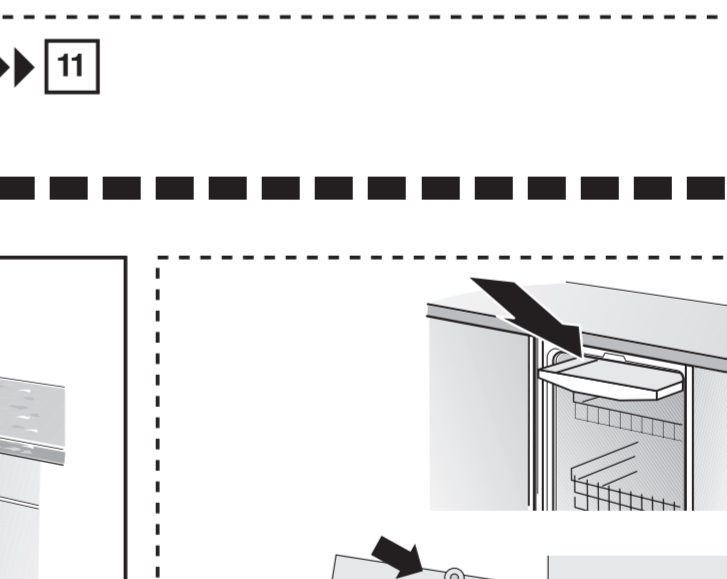

nicht einklemmen
do not pinch
ne pas coincer
No doblar

verspannen
brace
calar verticalment
Enrasar

Scheibe entfernen
remove disc
enlever le disque
Eliminar disco

c =	d =
700 mm	≥ 30 mm
710 mm	≥ 20 mm
720 mm	≥ 10 mm
730 - 775 mm	≥ 0 mm

3 m	EU	*) Mat.-Nr. 644533
3 m	GB	*) Mat.-Nr. 644534