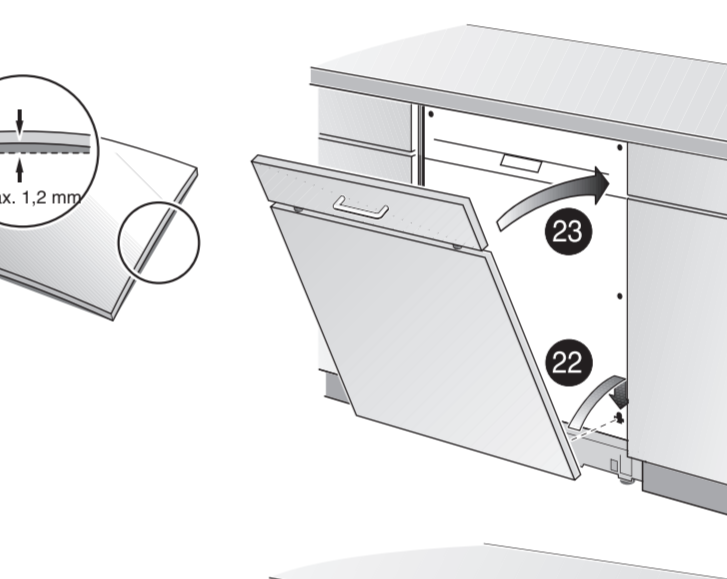

nicht einklemmen
do not pinch
ne pas coincer
No doblar

verspannen
brace
calar verticalment
Enrasar

Scheibe entfernen
remove disc
enlever le disque
Eliminar disco

c =	d =
700 mm	≥ 30 mm
710 mm	≥ 20 mm
720 mm	≥ 10 mm
730 - 775 mm	≥ 0 mm

3 m	EU	*) Mat.-Nr. 644533
3 m	GB	*) Mat.-Nr. 644534