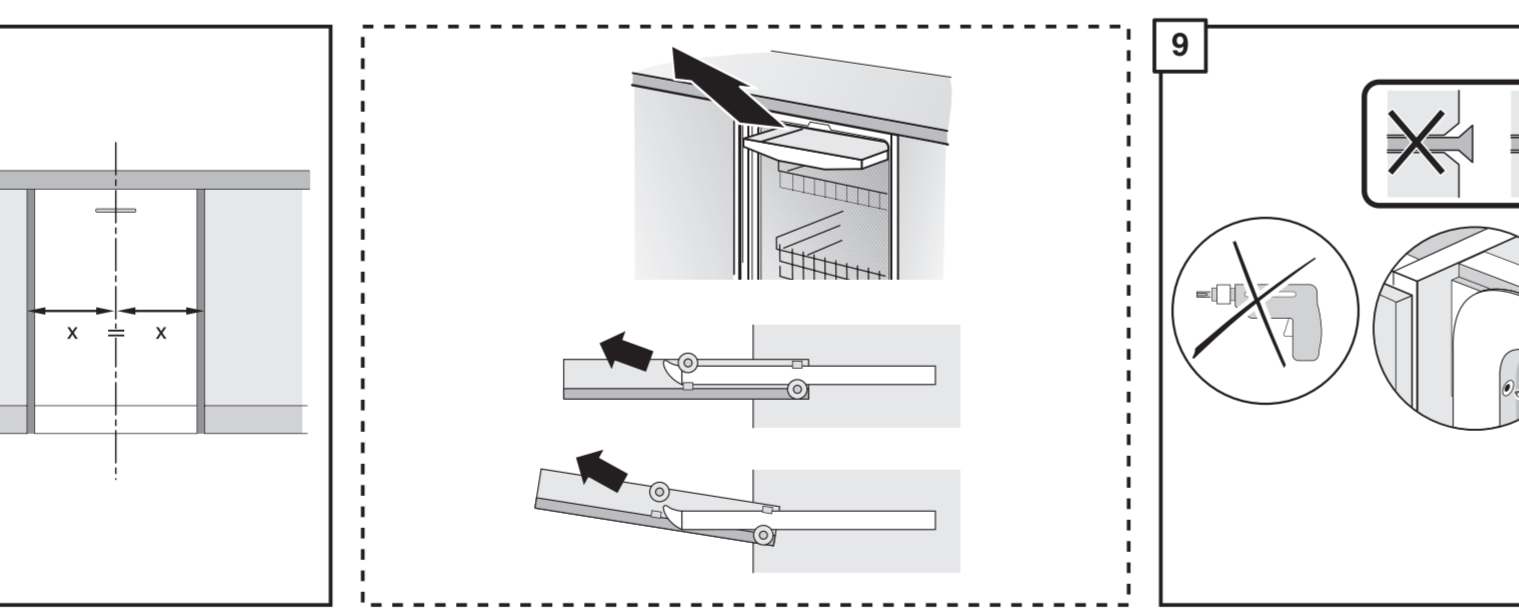

nicht einklemmen
do not pinch
ne pas coincer
No doblar

verspannen
brace
calar verticalment
Enrasar

Scheibe entfernen
remove disc
enlever le disque
Eliminar disco

c =	d =
700 mm	≥ 30 mm
710 mm	≥ 20 mm
720 mm	≥ 10 mm
730 - 775 mm	≥ 0 mm

3 m	EU	*) Mat.-Nr. 644533
3 m	GB	*) Mat.-Nr. 644534