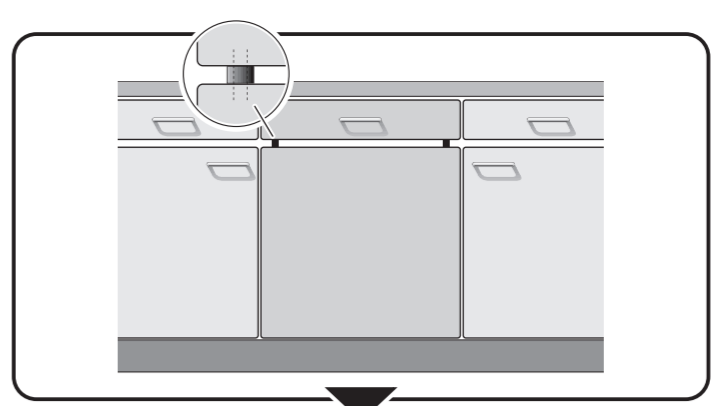

nicht einklemmen
do not pinch
ne pas coincer
No doblar

verspannen
brace
calar verticalment
Enrasar

Scheibe entfernen
remove disc
enlever le disque
Eliminar disco

c =	d =
700 mm	≥ 30 mm
710 mm	≥ 20 mm
720 mm	≥ 10 mm
730 - 775 mm	≥ 0 mm

3 m	EU	*) Mat.-Nr. 644533
3 m	GB	*) Mat.-Nr. 644534