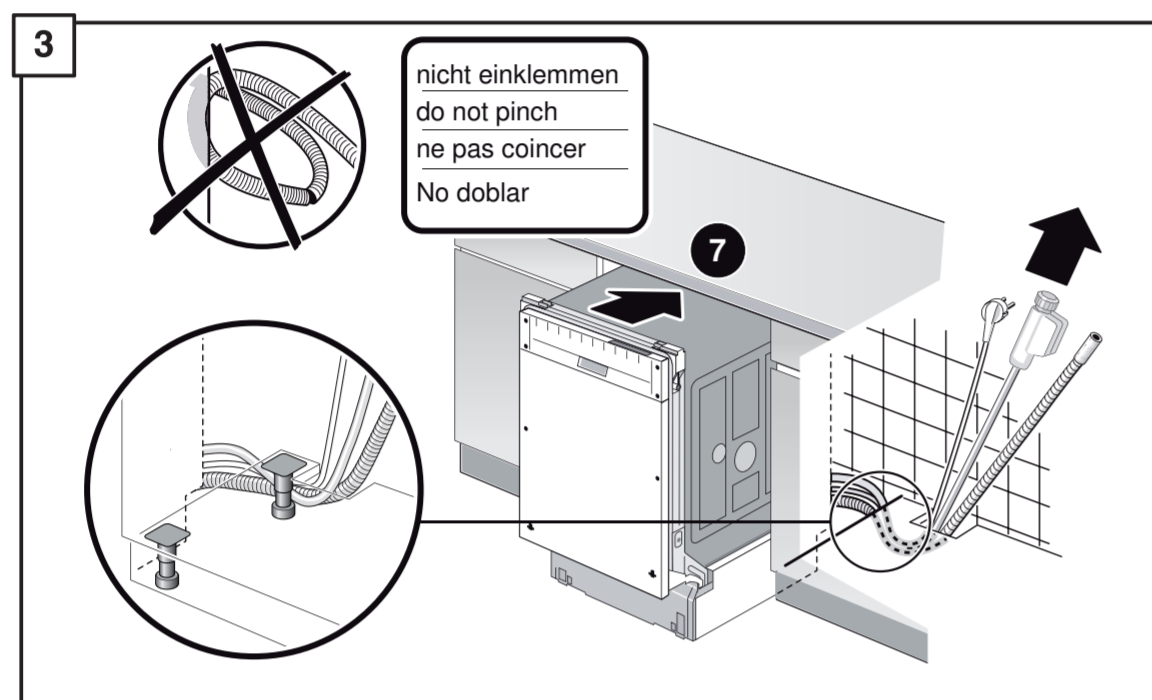

566

GV 640 Voll-I - 86,5 cm - k - SW 9001 170 333 (9812)

566

566