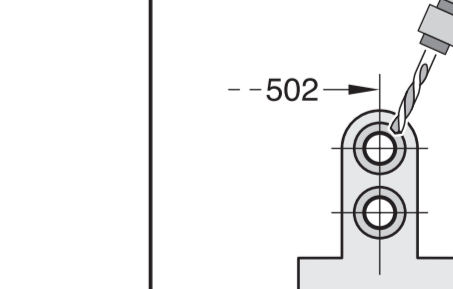

nicht einklemmen
do not pinch
ne pas coincer
No doblar

verspannen
brace
calar verticalment
Enrasar

Scheibe entfernen
remove disc
enlever le disque
Eliminar disco

c =	d =
700 mm	≥ 30 mm
710 mm	≥ 20 mm
720 mm	≥ 10 mm
730 - 775 mm	≥ 0 mm

3 m	EU	*) Mat.-Nr. 644533
3 m	GB	*) Mat.-Nr. 644534