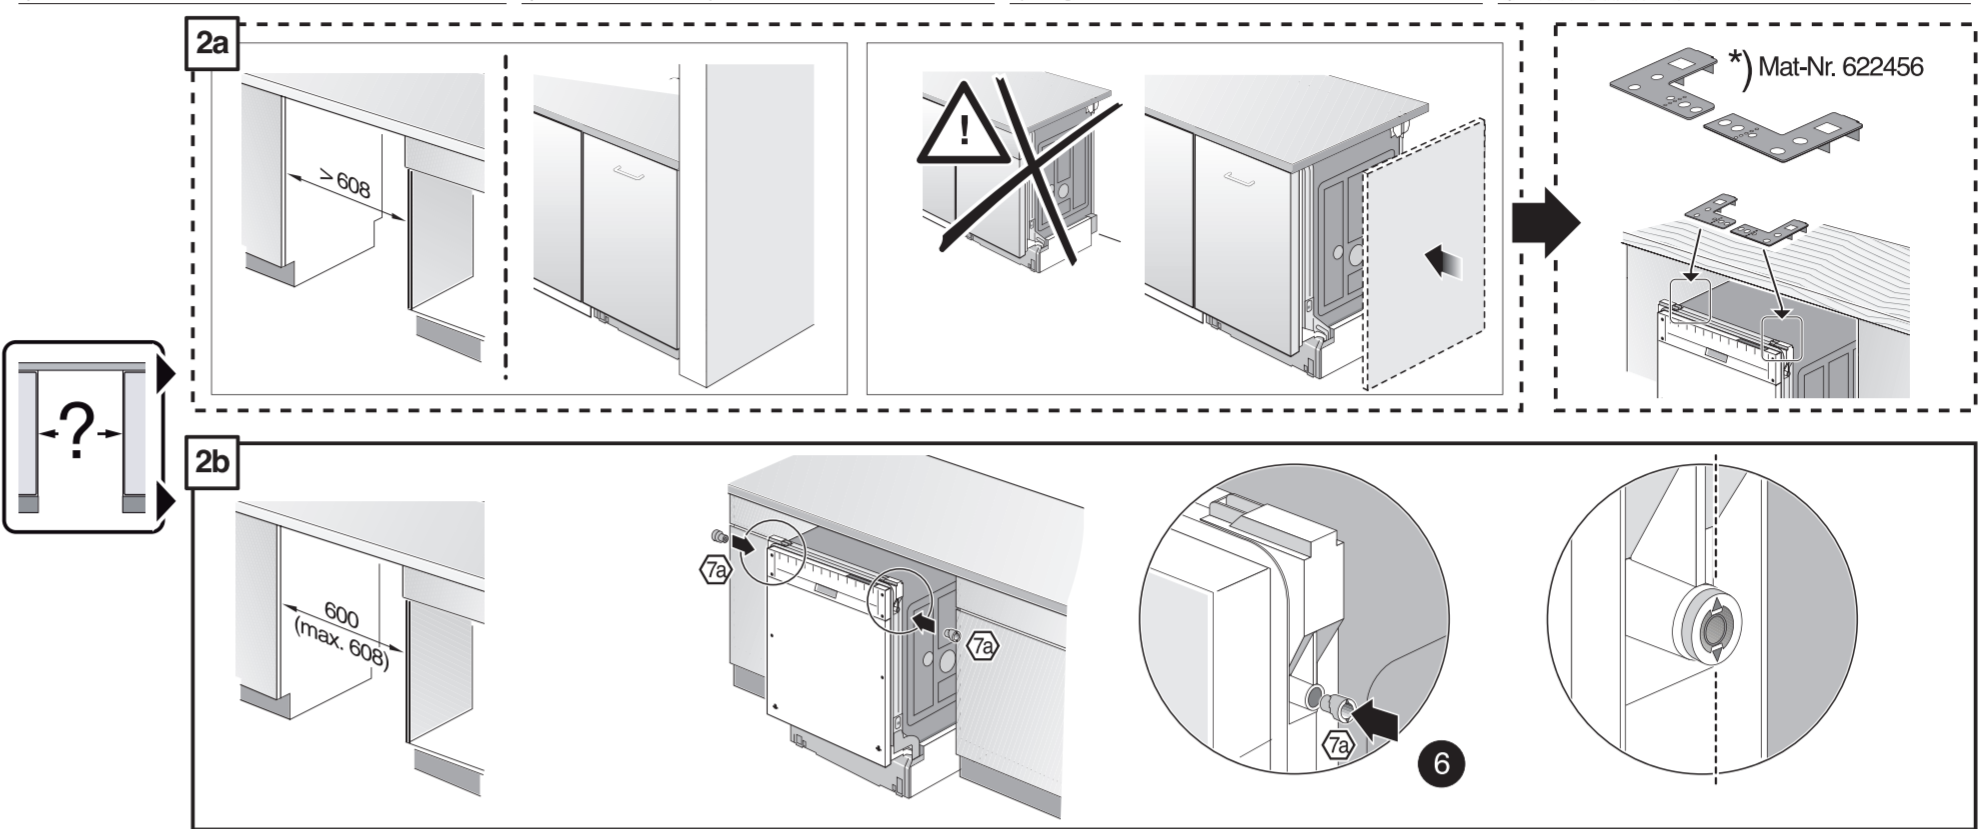

566

GV 640 Voll-I - 86,5 cm - k - SW 9001 170 333 (9812)

566

566