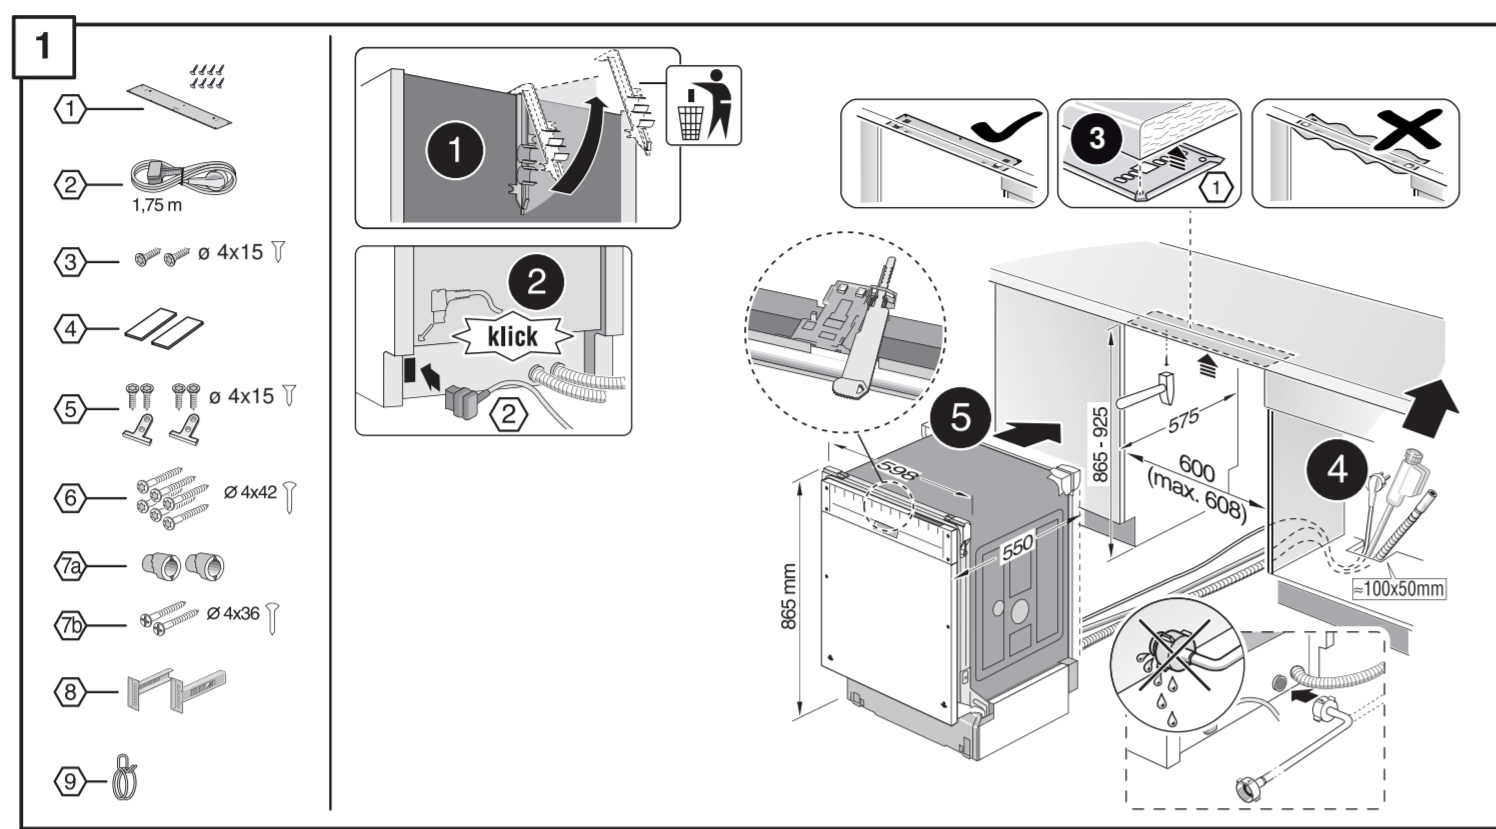

566

GV 640 Voll-I - 86,5 cm - k - SW 9001 170 333 (9812)

566

566