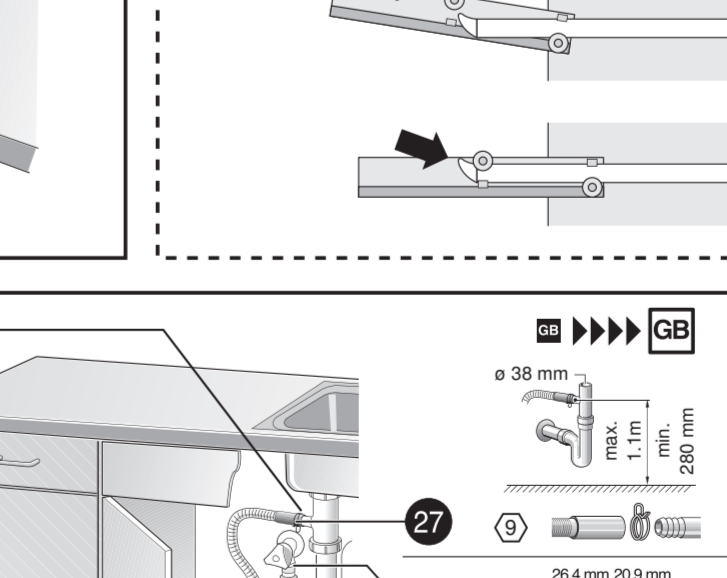

nicht einklemmen
do not pinch
ne pas coincer
No doblar

verspannen
brace
calar verticalment
Enrasar

Scheibe entfernen
remove disc
enlever le disque
Eliminar disco

c =	d =
700 mm	≥ 30 mm
710 mm	≥ 20 mm
720 mm	≥ 10 mm
730 - 775 mm	≥ 0 mm

3 m	EU	*) Mat.-Nr. 644533
3 m	GB	*) Mat.-Nr. 644534