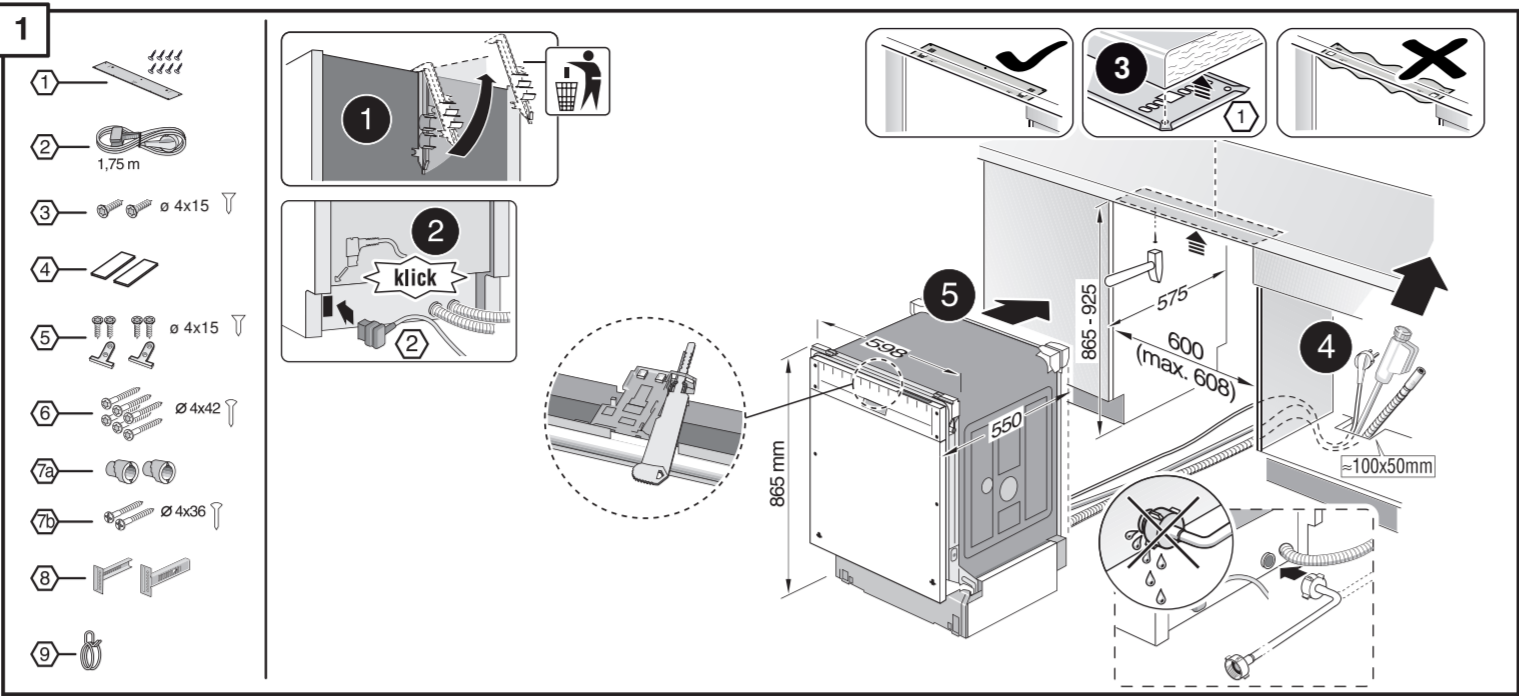

nicht einklemmen
do not pinch
ne pas coincer
No doblar

verspannen
brace
calar verticalment
Enrasar

Scheibe entfernen
remove disc
enlever le disque
Eliminar disco

c =	d =
700 mm	≥ 30 mm
710 mm	≥ 20 mm
720 mm	≥ 10 mm
730 - 775 mm	≥ 0 mm

3 m	EU	*) Mat.-Nr. 644533
3 m	GB	*) Mat.-Nr. 644534