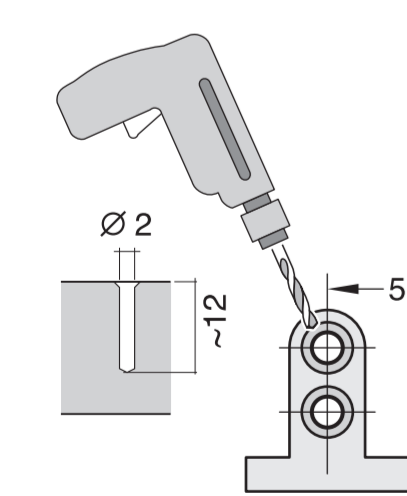

es Instrucciones de montaje
*) Se puede adquirir a través del Servicio de Asistencia Técnica Oficial de la marca
pt Instruções de montagem
*) Pode ser adquirido nos nossos Serviços Técnicos
sv Monteringsanvisning
*) Kan fås via Service
no Monteringsanvisning
*) fåes hos kundservice
fi Asennusohje
*) Saatavissa huoltopalvelusta
da Monteringsvejledning
*) Kan købes hos serviceafdelingen

tr Montaj kılavuzu
*) Yetkili servis üzerinden alınabilir
ru Инструкция по монтажу
*) Можно получить в сервисном центре
cs Montážní návod
*) K dispozici přes servisní službu
pl Instrukcja montażu
*) Do uzyskania w punkcie serwisowym
hu Szerelési utasítás
*) A vevőszolgálaton keresztül kapható:
hr Uputa za montažu
*) može dobiti kod službe održavanja

mk Упатство за монтажа
*) се добива преку службата за купувачи
sl Navodilo za montažo
*) Lahko nabavite v servisni službi
lv Uputstvo za montažu
*) Može se nabaviti preko servisne službe
lt Montavimo instrukcija
*) Ja galima gauti klientų aptarnavimo servise
iv Montážas pamācība
*) Var saņemt servisa dienestā

sk Návod na montáž
*) Dostanete v službe zákazníkom
sq Udhëzues për montim
*) Sigurohet nëpërmjet servisit
bs Uputa za montažu
*) Može se dobiti preko servisne službe
fa راهنمای نصب
*) از مراکز خدمات پس از فروش تهیه فرمایند
ar تعليمات التركيب
*) يمكن طلبها من مراكز خدمة العملاء
ko 설치 설명서
*) 고객센터 센터에서 구입 가능

zh 安装说明书
*) 可向售后服务站索取。
uk Інструкція з монтажу
*) Можна отримати через сервісну службу
ro Instrucțiune de montaj
*) cîtenabilă la serviciul pentru clienți
id Instruksi Pemasangan
*) bisa didapatkan melalui Customer Service
ky сисе косу турары нускауплар!
*) Сервис кызмат көрсөтүү орталыгында алууна жатат

~2h-3h

9001 170 092 (9705)

566

1

2a

2b

3

4

5

6

7

8

9

10

11

12