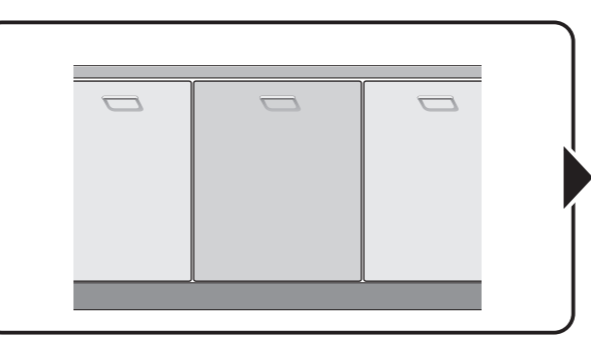

cs Montážni návod
*) K dispozícií pries servisní služby
ru Инструкция по монтажу
*) Можно получить в сервисном центре
uk Інструкція з монтажу
*) Можна отримати через сервісний службу
az Quraşdırma təlimatları
*) Müştəri xidmətlərindən əldə oluna bilər
uz O'rnatish yo'riqnomasi
*) Muzokara xizmat ko'rsatish markazida mavjud
sk Návod na montáž
*) Dostanete v službe ziskazníkom
tr Montaj kılavuzu
*) Ücretsiz servis üzerinden alınabilir
sv Monteringsanvisning
*) Kan fås via Service
no Monteringsveiledning
*) Les hos kundetjeneste
da Monteringsvejledning
*) Kan købes hos serviceafdelingen
fi Asennusohje
*) Saatavissa huoltopalvelusta

ru Инструкция по монтажу
*) Можно получить в сервисном центре
uk Інструкція з монтажу
*) Можна отримати через сервісний службу
az Quraşdırma təlimatları
*) Müştəri xidmətlərindən əldə oluna bilər
uz O'rnatish yo'riqnomasi
*) Muzokara xizmat ko'rsatish markazida mavjud
sk Návod na montáž
*) Dostanete v službe ziskazníkom
tr Montaj kılavuzu
*) Ücretsiz servis üzerinden alınabilir
sv Monteringsanvisning
*) Kan fås via Service
no Monteringsveiledning
*) Les hos kundetjeneste
da Monteringsvejledning
*) Kan købes hos serviceafdelingen
fi Asennusohje
*) Saatavissa huoltopalvelusta