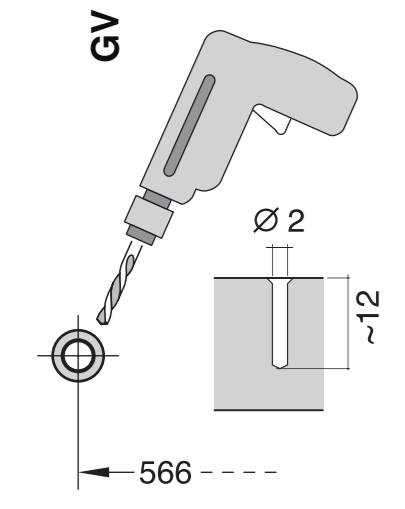

GV 640 B Voll-I - 86,5 cm - k-SW mit GS