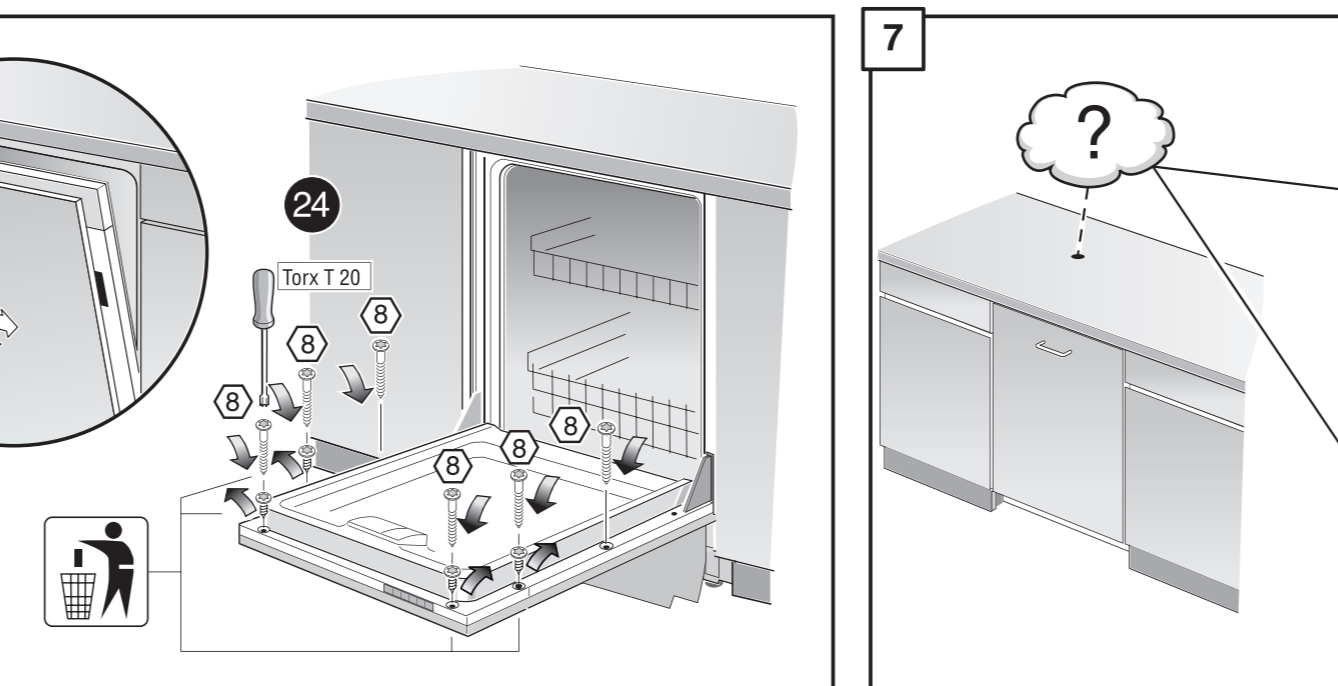

GV 640 B Voll-I - 86,5 cm - k-SW mit GS

cs Montážni návod
*) K dispozícií pries servisní služby
ru Инструкция по монтажу
*) Можно получить в сервисном центре
uk Інструкція з монтажу
*) Можна отримати через сервісний службу
az Quraşdırma təlimatları
*) Müştəri xidmətlərindən əldə oluna bilər
uz O'rnatish yo'riqnomasi
*) Muzokara xizmat ko'rsatish markazida mavjud
sk Návod na montáž
*) Dostanete v službe ziskazníkom
tr Montaj kılavuzu
*) Ücretsiz servis üzerinden alınabilir
sv Monteringsanvisning
*) Kan fås via Service
no Monteringsveiledning
*) Les hos kundetjeneste
da Monteringsvejledning
*) Kan købes hos serviceafdelingen
fi Asennusohje
*) Saatavissa huoltopalvelusta

ru Инструкция по монтажу
*) Можно получить в сервисном центре
uk Інструкція з монтажу
*) Можна отримати через сервісний службу
az Quraşdırma təlimatları
*) Müştəri xidmətlərindən əldə oluna bilər
uz O'rnatish yo'riqnomasi
*) Muzokara xizmat ko'rsatish markazida mavjud
sk Návod na montáž
*) Dostanete v službe ziskazníkom
tr Montaj kılavuzu
*) Ücretsiz servis üzerinden alınabilir
sv Monteringsanvisning
*) Kan fås via Service
no Monteringsveiledning
*) Les hos kundetjeneste
da Monteringsvejledning
*) Kan købes hos serviceafdelingen
fi Asennusohje
*) Saatavissa huoltopalvelusta