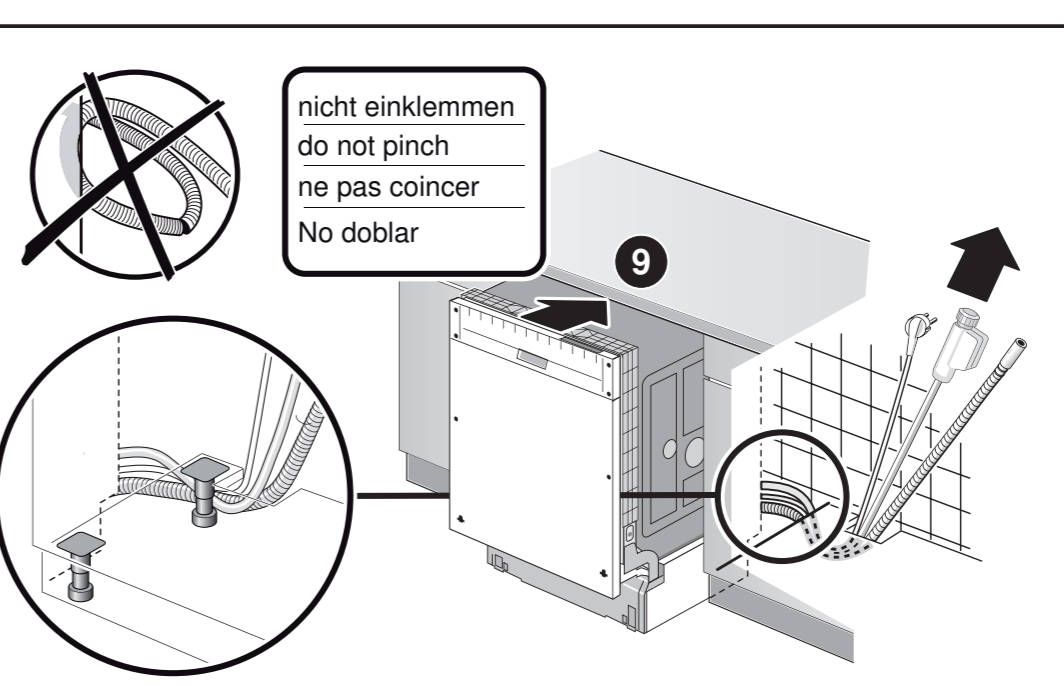

GV 640 B Voll-I - 86,5 cm - k-SW mit GS

cs Montážni návod
*) K dispozícií pries servisní služby
ru Инструкция по монтажу
*) Можно получить в сервисном центре
uk Інструкція з монтажу
*) Можна отримати через сервісний службу
az Quraşdırma təlimatları
*) Müştəri xidmətlərindən əldə oluna bilər
uz O'rnatish yo'riqnomasi
*) Muzokara xizmat ko'rsatish markazida mavjud
sk Návod na montáž
*) Dostanete v službe ziskazníkom
tr Montaj kılavuzu
*) Ücretsiz servis üzerinden alınabilir
sv Monteringsanvisning
*) Kan fås via Service
no Monteringsveiledning
*) Les hos kundetjeneste
da Monteringsvejledning
*) Kan købes hos serviceafdelingen
fi Asennusohje
*) Saatavissa huoltopalvelusta

ru Инструкция по монтажу
*) Можно получить в сервисном центре
uk Інструкція з монтажу
*) Можна отримати через сервісний службу
az Quraşdırma təlimatları
*) Müştəri xidmətlərindən əldə oluna bilər
uz O'rnatish yo'riqnomasi
*) Muzokara xizmat ko'rsatish markazida mavjud
sk Návod na montáž
*) Dostanete v službe ziskazníkom
tr Montaj kılavuzu
*) Ücretsiz servis üzerinden alınabilir
sv Monteringsanvisning
*) Kan fås via Service
no Monteringsveiledning
*) Les hos kundetjeneste
da Monteringsvejledning
*) Kan købes hos serviceafdelingen
fi Asennusohje
*) Saatavissa huoltopalvelusta