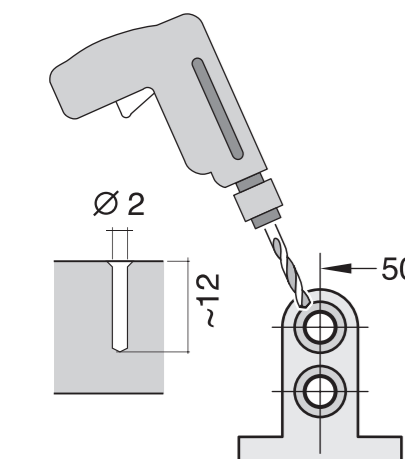

GV 640 B Voll-I - 86,5 cm - k-SW mit GS