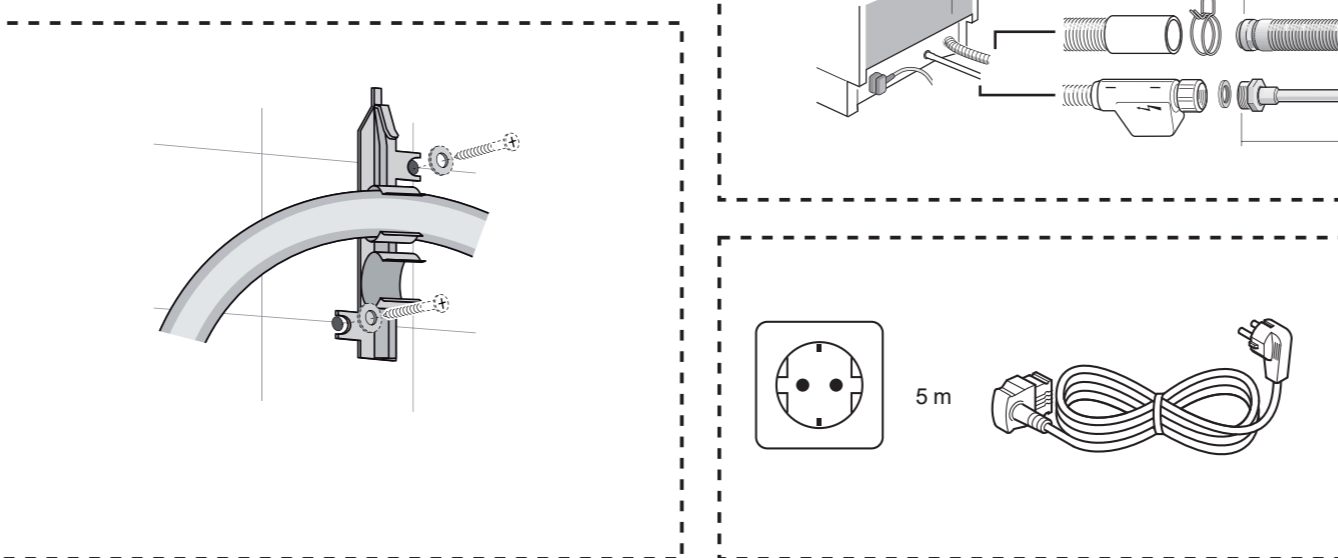

GV 640 B Voll-I - 86,5 cm - k-SW mit GS

cs Montážni návod
*) K dispozícií pries servisní služby
ru Инструкция по монтажу
*) Можно получить в сервисном центре
uk Інструкція з монтажу
*) Можна отримати через сервісний службу
az Quraşdırma təlimatları
*) Müştəri xidmətlərindən əldə oluna bilər
uz O'rnatish yo'riqnomasi
*) Muzokara xizmat ko'rsatish markazida mavjud
sk Návod na montáž
*) Dostanete v službe ziskazníkom
tr Montaj kılavuzu
*) Ücretsiz servis üzerinden alınabilir
sv Monteringsanvisning
*) Kan fås via Service
no Monteringsveiledning
*) Les hos kundetjeneste
da Monteringsvejledning
*) Kan købes hos serviceafdelingen
fi Asennusohje
*) Saatavissa huoltopalvelusta

ru Инструкция по монтажу
*) Можно получить в сервисном центре
uk Інструкція з монтажу
*) Можна отримати через сервісний службу
az Quraşdırma təlimatları
*) Müştəri xidmətlərindən əldə oluna bilər
uz O'rnatish yo'riqnomasi
*) Muzokara xizmat ko'rsatish markazida mavjud
sk Návod na montáž
*) Dostanete v službe ziskazníkom
tr Montaj kılavuzu
*) Ücretsiz servis üzerinden alınabilir
sv Monteringsanvisning
*) Kan fås via Service
no Monteringsveiledning
*) Les hos kundetjeneste
da Monteringsvejledning
*) Kan købes hos serviceafdelingen
fi Asennusohje
*) Saatavissa huoltopalvelusta