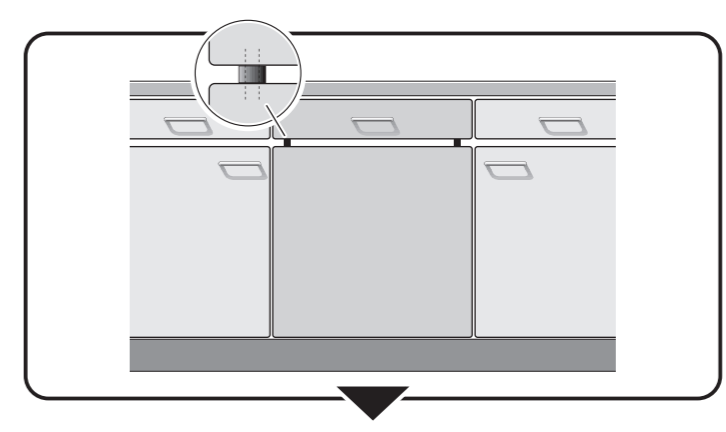

1

- 1 1,75 m
- 3 4x16
- 4 4x15
- 5 4x15
- 6 4x15
- 7 4x15
- 8 4x2
- 9 4x15
- 10 4x15
- 11
- 12

1 **2** **3** **4** **5** **6** **7** **8** **9** **10** **11** **12**

2

Holzplatte
Wooden board
Plaque en bois
Placa de madera

Steinplatte
Stone slab
Plaque de pierre
Losa

6 **7** **8** **9** **10** **11** **12**

3

nicht einklemmen
do not pinch
ne pas coincer
No doblar

9

4

verspannen
brace
calar verticalement
Enrasar

10 **11** **12**

5

12 **13**

6

14 **15** **16** **17** **18** **19** **20** **21** **22** **23** **24** **25**

7

17 **18** **19** **20** **21** **22** **23** **24** **25** **26** **27** **28**

8

Holzplatte
Wooden board
Plaque en bois
Placa de madera

Steinplatte
Stone slab
Plaque de pierre
Losa

28 **29** **30** **31** **32** **33**

9

29 **30** **31** **32** **33**

10

Scheibe entfernen
remove disc
enlever le disque
Eliminar Disco

31 **32** **33** **34**

max. 10 Nm

Dichtheit nach einem Spülgang prüfen.
Check for leaks after one wash cycle.
Vérifiez l'étanchéité après un lavage.
Verificar la estanqueidad tras un ciclo de lavado.

max. 4 m

2 m

0,22 mm

2,2 m

Mat.-Nr. 350564

5 m

EU Mat.-Nr. 12022522

5A

12 **13**

6A

14 **15** **16** **17** **18** **19** **20** **21** **22** **23** **24** **25**

7A

24 **25** **26** **27** **28**