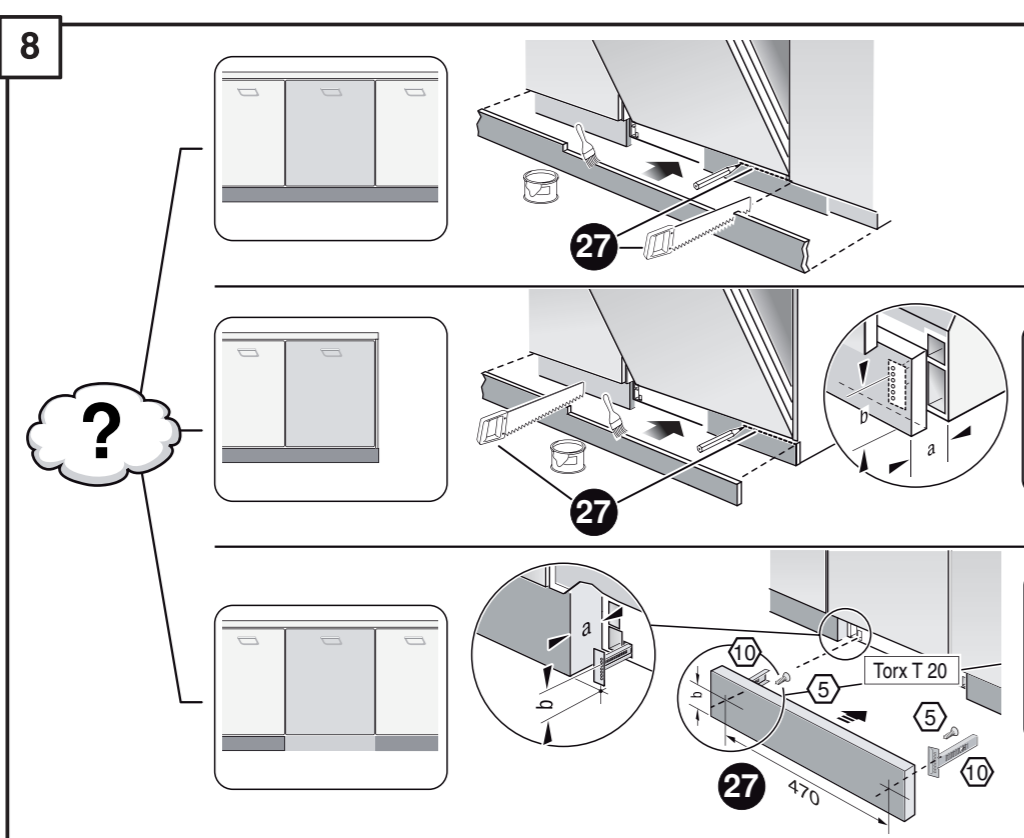

GV 640 B Voll-I - 86,5 cm - k-SW mit GS

cs Montážni návod
*) K dispozícií pries servisní služby
ru Инструкция по монтажу
*) Можно получить в сервисном центре
uk Інструкція з монтажу
*) Можна отримати через сервісний службу
az Quraşdırma təlimatları
*) Müştəri xidmətlərindən əldə oluna bilər
uz O'rnatish yo'riqnomasi
*) Muzokara xizmat ko'rsatish markazida mavjud
sk Návod na montáž
*) Dostanete v službe ziskazníkom
tr Montaj kılavuzu
*) Ücretsiz servis üzerinden alınabilir
sv Monteringsanvisning
*) Kan fås via Service
no Monteringsveiledning
*) Les hos kundetjeneste
da Monteringsvejledning
*) Kan købes hos serviceafdelingen
fi Asennusohje
*) Saatavissa huoltopalvelusta

ru Инструкция по монтажу
*) Можно получить в сервисном центре
uk Інструкція з монтажу
*) Можна отримати через сервісний службу
az Quraşdırma təlimatları
*) Müştəri xidmətlərindən əldə oluna bilər
uz O'rnatish yo'riqnomasi
*) Muzokara xizmat ko'rsatish markazida mavjud
sk Návod na montáž
*) Dostanete v službe ziskazníkom
tr Montaj kılavuzu
*) Ücretsiz servis üzerinden alınabilir
sv Monteringsanvisning
*) Kan fås via Service
no Monteringsveiledning
*) Les hos kundetjeneste
da Monteringsvejledning
*) Kan købes hos serviceafdelingen
fi Asennusohje
*) Saatavissa huoltopalvelusta