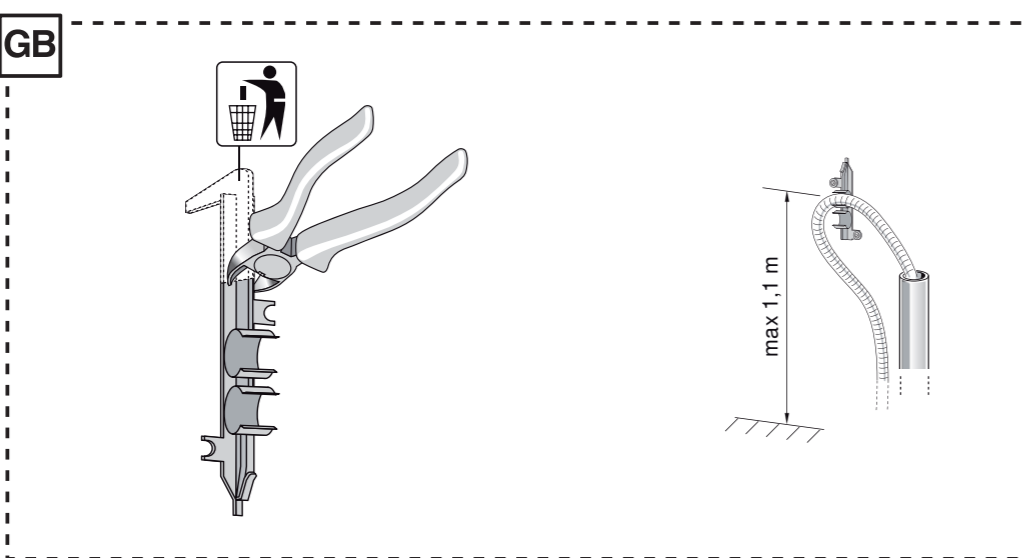

GV 640 B Voll-I - 86,5 cm - k-SW mit GS

cs Montážni návod
*) K dispozícií pries servisní služby
ru Инструкция по монтажу
*) Можно получить в сервисном центре
uk Інструкція з монтажу
*) Можна отримати через сервісний службу
az Quraşdırma təlimatları
*) Müştəri xidmətlərindən əldə oluna bilər
uz O'rnatish yo'riqnomasi
*) Muzokara xizmat ko'rsatish markazida mavjud
sk Návod na montáž
*) Dostanete v službe ziskazníkom
tr Montaj kılavuzu
*) Ücretsiz servis üzerinden alınabilir
sv Monteringsanvisning
*) Kan fås via Service
no Monteringsveiledning
*) Les hos kundetjeneste
da Monteringsvejledning
*) Kan købes hos serviceafdelingen
fi Asennusohje
*) Saatavissa huoltopalvelusta

ru Инструкция по монтажу
*) Можно получить в сервисном центре
uk Інструкція з монтажу
*) Можна отримати через сервісний службу
az Quraşdırma təlimatları
*) Müştəri xidmətlərindən əldə oluna bilər
uz O'rnatish yo'riqnomasi
*) Muzokara xizmat ko'rsatish markazida mavjud
sk Návod na montáž
*) Dostanete v službe ziskazníkom
tr Montaj kılavuzu
*) Ücretsiz servis üzerinden alınabilir
sv Monteringsanvisning
*) Kan fås via Service
no Monteringsveiledning
*) Les hos kundetjeneste
da Monteringsvejledning
*) Kan købes hos serviceafdelingen
fi Asennusohje
*) Saatavissa huoltopalvelusta