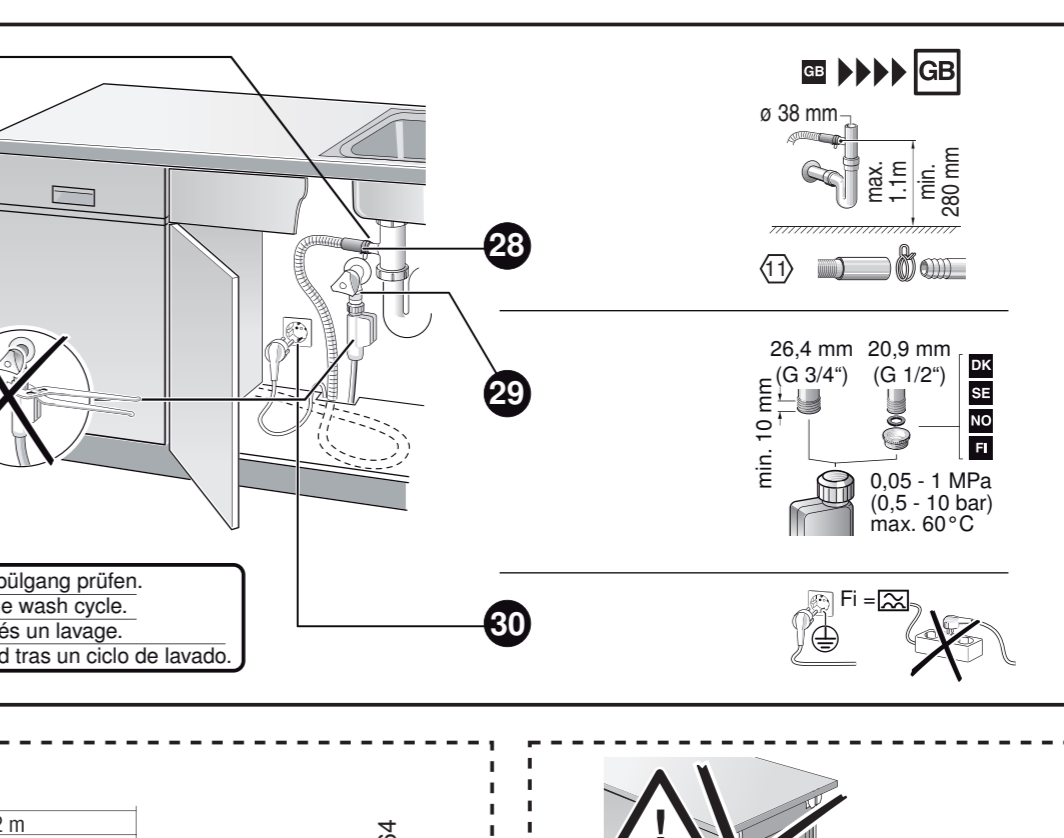

GV 640 B Voll-I - 86,5 cm - k-SW mit GS

cs Montážni návod
*) K dispozícií pries servisní služby
ru Инструкция по монтажу
*) Можно получить в сервисном центре
uk Інструкція з монтажу
*) Можна отримати через сервісний службу
az Quraşdırma təlimatları
*) Müştəri xidmətlərindən əldə oluna bilər
uz O'rnatish yo'riqnomasi
*) Muzokara xizmat ko'rsatish markazida mavjud
sk Návod na montáž
*) Dostanete v službe ziskazníkom
tr Montaj kılavuzu
*) Ücretsiz servis üzerinden alınabilir
sv Monteringsanvisning
*) Kan fås via Service
no Monteringsveiledning
*) Les hos kundetjeneste
da Monteringsvejledning
*) Kan købes hos serviceafdelingen
fi Asennusohje
*) Saatavissa huoltopalvelusta

ru Инструкция по монтажу
*) Можно получить в сервисном центре
uk Інструкція з монтажу
*) Можна отримати через сервісний службу
az Quraşdırma təlimatları
*) Müştəri xidmətlərindən əldə oluna bilər
uz O'rnatish yo'riqnomasi
*) Muzokara xizmat ko'rsatish markazida mavjud
sk Návod na montáž
*) Dostanete v službe ziskazníkom
tr Montaj kılavuzu
*) Ücretsiz servis üzerinden alınabilir
sv Monteringsanvisning
*) Kan fås via Service
no Monteringsveiledning
*) Les hos kundetjeneste
da Monteringsvejledning
*) Kan købes hos serviceafdelingen
fi Asennusohje
*) Saatavissa huoltopalvelusta