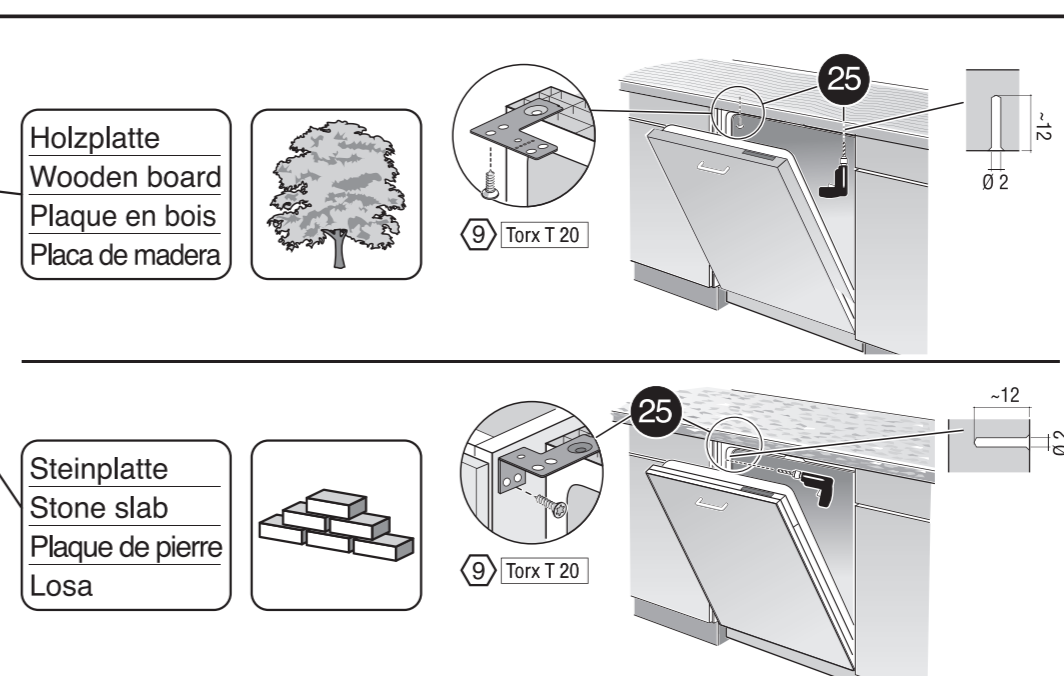

GV 640 B Voll-I - 86,5 cm - k-SW mit GS

cs Montážni návod
*) K dispozícií pries servisní služby
ru Инструкция по монтажу
*) Можно получить в сервисном центре
uk Інструкція з монтажу
*) Можна отримати через сервісний службу
az Quraşdırma təlimatları
*) Müştəri xidmətlərindən əldə oluna bilər
uz O'rnatish yo'riqnomasi
*) Muzokara xizmat ko'rsatish markazida mavjud
sk Návod na montáž
*) Dostanete v službe ziskazníkom
tr Montaj kılavuzu
*) Ücretsiz servis üzerinden alınabilir
sv Monteringsanvisning
*) Kan fås via Service
no Monteringsveiledning
*) Les hos kundetjeneste
da Monteringsvejledning
*) Kan købes hos serviceafdelingen
fi Asennusohje
*) Saatavissa huoltopalvelusta

ru Инструкция по монтажу
*) Можно получить в сервисном центре
uk Інструкція з монтажу
*) Можна отримати через сервісний службу
az Quraşdırma təlimatları
*) Müştəri xidmətlərindən əldə oluna bilər
uz O'rnatish yo'riqnomasi
*) Muzokara xizmat ko'rsatish markazida mavjud
sk Návod na montáž
*) Dostanete v službe ziskazníkom
tr Montaj kılavuzu
*) Ücretsiz servis üzerinden alınabilir
sv Monteringsanvisning
*) Kan fås via Service
no Monteringsveiledning
*) Les hos kundetjeneste
da Monteringsvejledning
*) Kan købes hos serviceafdelingen
fi Asennusohje
*) Saatavissa huoltopalvelusta