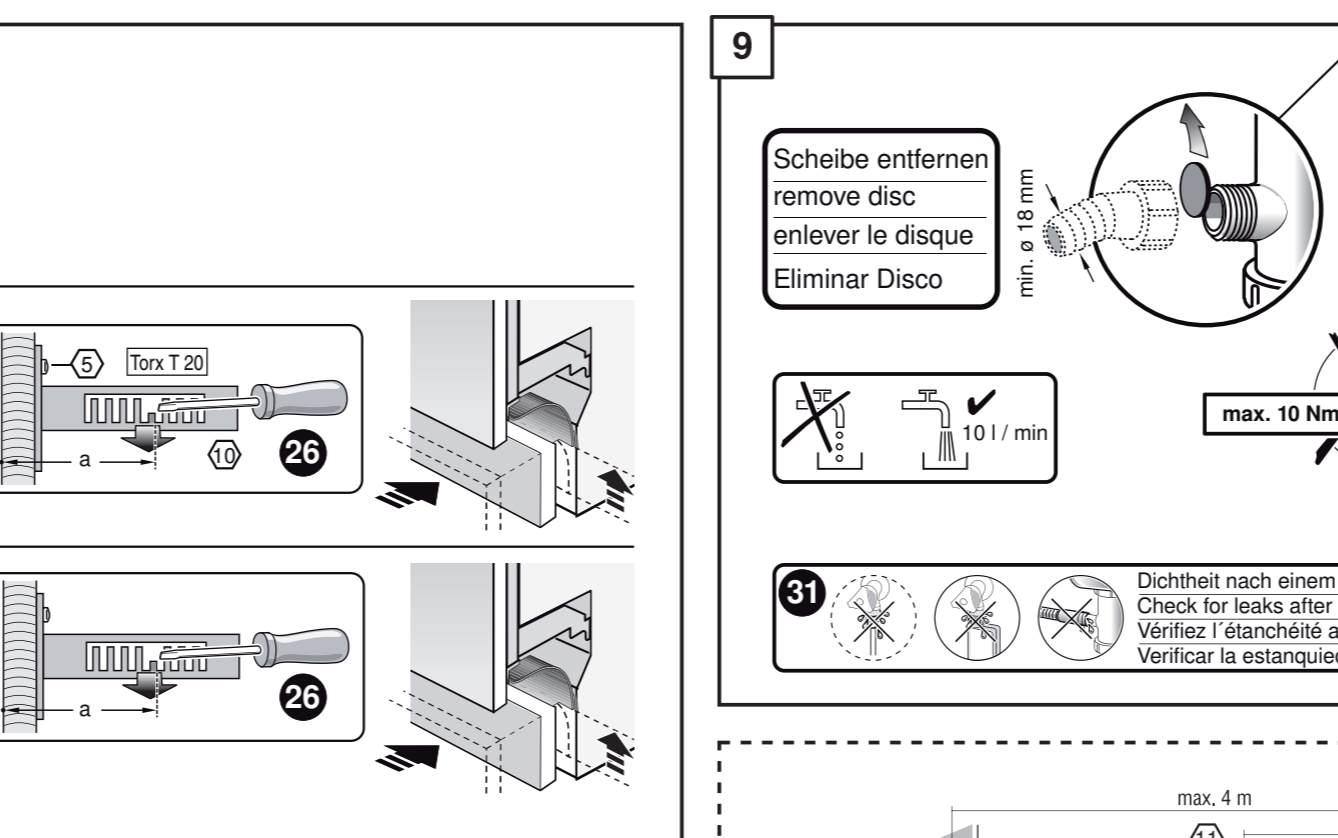

GV 640 B Voll-I - 86,5 cm - k-SW mit GS

cs Montážni návod
*) K dispozícií pries servisní služby
ru Инструкция по монтажу
*) Можно получить в сервисном центре
uk Інструкція з монтажу
*) Можна отримати через сервісний службу
az Quraşdırma təlimatları
*) Müştəri xidmətlərindən əldə oluna bilər
uz O'rnatish yo'riqnomasi
*) Muzokara xizmat ko'rsatish markazida mavjud
sk Návod na montáž
*) Dostanete v službe ziskazníkom
tr Montaj kılavuzu
*) Ücretsiz servis üzerinden alınabilir
sv Monteringsanvisning
*) Kan fås via Service
no Monteringsveiledning
*) Les hos kundetjeneste
da Monteringsvejledning
*) Kan købes hos serviceafdelingen
fi Asennusohje
*) Saatavissa huoltopalvelusta

ru Инструкция по монтажу
*) Можно получить в сервисном центре
uk Інструкція з монтажу
*) Можна отримати через сервісний службу
az Quraşdırma təlimatları
*) Müştəri xidmətlərindən əldə oluna bilər
uz O'rnatish yo'riqnomasi
*) Muzokara xizmat ko'rsatish markazida mavjud
sk Návod na montáž
*) Dostanete v službe ziskazníkom
tr Montaj kılavuzu
*) Ücretsiz servis üzerinden alınabilir
sv Monteringsanvisning
*) Kan fås via Service
no Monteringsveiledning
*) Les hos kundetjeneste
da Monteringsvejledning
*) Kan købes hos serviceafdelingen
fi Asennusohje
*) Saatavissa huoltopalvelusta