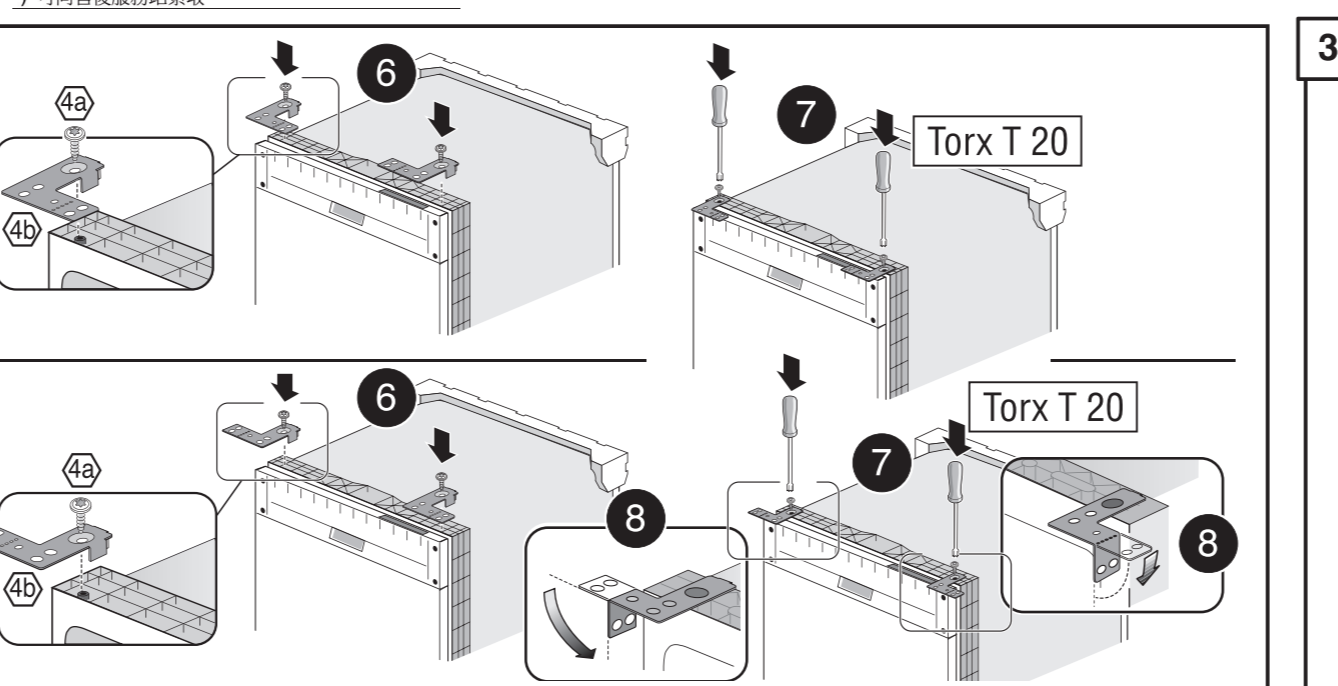

GV 640 B Voll-I - 86,5 cm - k-SW mit GS

cs Montážni návod
*) K dispozícií pries servisní služby
ru Инструкция по монтажу
*) Можно получить в сервисном центре
uk Інструкція з монтажу
*) Можна отримати через сервісний службу
az Quraşdırma təlimatları
*) Müştəri xidmətlərindən əldə oluna bilər
uz O'rnatish yo'riqnomasi
*) Muzokara xizmat ko'rsatish markazida mavjud
sk Návod na montáž
*) Dostanete v službe ziskazníkom
tr Montaj kılavuzu
*) Ücretsiz servis üzerinden alınabilir
sv Monteringsanvisning
*) Kan fås via Service
no Monteringsveiledning
*) Les hos kundetjeneste
da Monteringsvejledning
*) Kan købes hos serviceafdelingen
fi Asennusohje
*) Saatavissa huoltopalvelusta

ru Инструкция по монтажу
*) Можно получить в сервисном центре
uk Інструкція з монтажу
*) Можна отримати через сервісний службу
az Quraşdırma təlimatları
*) Müştəri xidmətlərindən əldə oluna bilər
uz O'rnatish yo'riqnomasi
*) Muzokara xizmat ko'rsatish markazida mavjud
sk Návod na montáž
*) Dostanete v službe ziskazníkom
tr Montaj kılavuzu
*) Ücretsiz servis üzerinden alınabilir
sv Monteringsanvisning
*) Kan fås via Service
no Monteringsveiledning
*) Les hos kundetjeneste
da Monteringsvejledning
*) Kan købes hos serviceafdelingen
fi Asennusohje
*) Saatavissa huoltopalvelusta