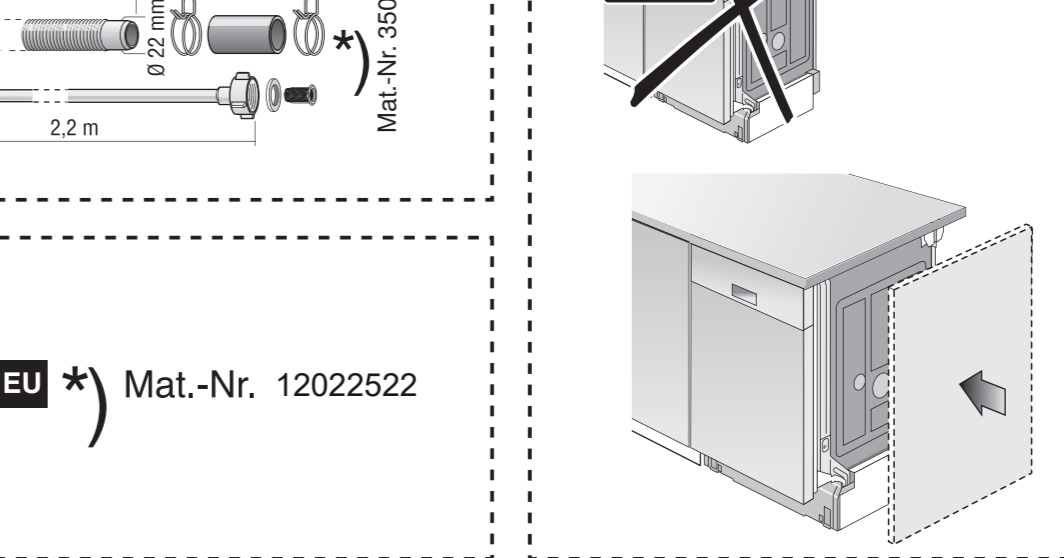

GV 640 B Voll-I - 86,5 cm - k-SW mit GS

cs Montážni návod
*) K dispozícií pries servisní služby
ru Инструкция по монтажу
*) Можно получить в сервисном центре
uk Інструкція з монтажу
*) Можна отримати через сервісний службу
az Quraşdırma təlimatları
*) Müştəri xidmətlərindən əldə oluna bilər
uz O'rnatish yo'riqnomasi
*) Muzokara xizmat ko'rsatish markazida mavjud
sk Návod na montáž
*) Dostanete v službe ziskazníkom
tr Montaj kılavuzu
*) Ücretsiz servis üzerinden alınabilir
sv Monteringsanvisning
*) Kan fås via Service
no Monteringsveiledning
*) Les hos kundetjeneste
da Monteringsvejledning
*) Kan købes hos serviceafdelingen
fi Asennusohje
*) Saatavissa huoltopalvelusta

ru Инструкция по монтажу
*) Можно получить в сервисном центре
uk Інструкція з монтажу
*) Можна отримати через сервісний службу
az Quraşdırma təlimatları
*) Müştəri xidmətlərindən əldə oluna bilər
uz O'rnatish yo'riqnomasi
*) Muzokara xizmat ko'rsatish markazida mavjud
sk Návod na montáž
*) Dostanete v službe ziskazníkom
tr Montaj kılavuzu
*) Ücretsiz servis üzerinden alınabilir
sv Monteringsanvisning
*) Kan fås via Service
no Monteringsveiledning
*) Les hos kundetjeneste
da Monteringsvejledning
*) Kan købes hos serviceafdelingen
fi Asennusohje
*) Saatavissa huoltopalvelusta