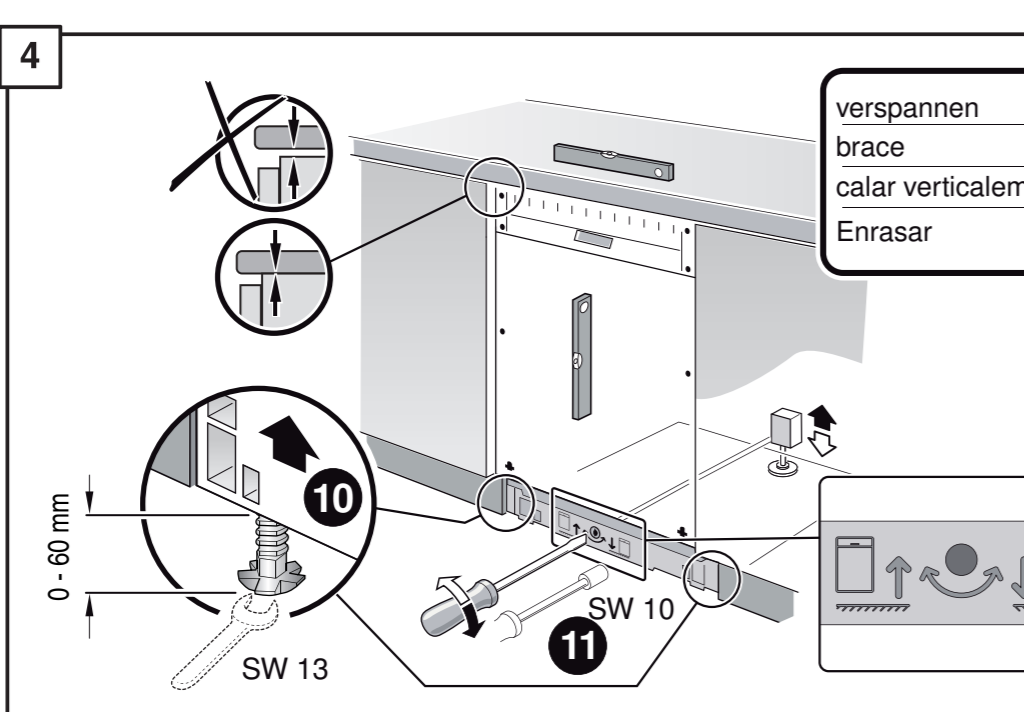

GV 640 B Voll-I - 86,5 cm - k-SW mit GS

cs Montážni návod
*) K dispozícií pries servisní služby
ru Инструкция по монтажу
*) Можно получить в сервисном центре
uk Інструкція з монтажу
*) Можна отримати через сервісний службу
az Quraşdırma təlimatları
*) Müştəri xidmətlərindən əldə oluna bilər
uz O'rnatish yo'riqnomasi
*) Muzokara xizmat ko'rsatish markazida mavjud
sk Návod na montáž
*) Dostanete v službe ziskazníkom
tr Montaj kılavuzu
*) Ücretsiz servis üzerinden alınabilir
sv Monteringsanvisning
*) Kan fås via Service
no Monteringsveiledning
*) Les hos kundetjeneste
da Monteringsvejledning
*) Kan købes hos serviceafdelingen
fi Asennusohje
*) Saatavissa huoltopalvelusta

ru Инструкция по монтажу
*) Можно получить в сервисном центре
uk Інструкція з монтажу
*) Можна отримати через сервісний службу
az Quraşdırma təlimatları
*) Müştəri xidmətlərindən əldə oluna bilər
uz O'rnatish yo'riqnomasi
*) Muzokara xizmat ko'rsatish markazida mavjud
sk Návod na montáž
*) Dostanete v službe ziskazníkom
tr Montaj kılavuzu
*) Ücretsiz servis üzerinden alınabilir
sv Monteringsanvisning
*) Kan fås via Service
no Monteringsveiledning
*) Les hos kundetjeneste
da Monteringsvejledning
*) Kan købes hos serviceafdelingen
fi Asennusohje
*) Saatavissa huoltopalvelusta