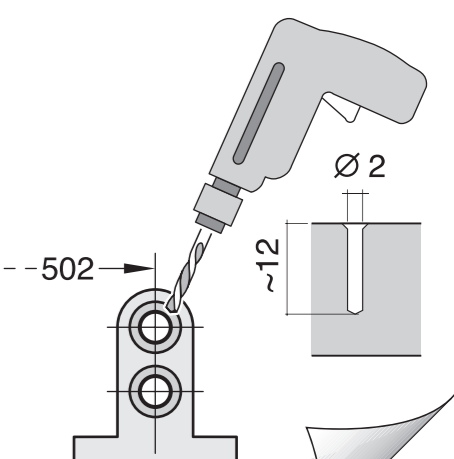

cs Montážni návod
*) K dispozícií pries servisní služby
ru Инструкция по монтажу
*) Можно получить в сервисном центре
uk Інструкція з монтажу
*) Можна отримати через сервісний службу
az Quraşdırma təlimatları
*) Müştəri xidmətlərindən əldə oluna bilər
uz O'rnatish yo'riqnomasi
*) Muzokara xizmat ko'rsatish markazida mavjud
sk Návod na montáž
*) Dostanete v službe ziskazníkom
tr Montaj kılavuzu
*) Ücretsiz servis üzerinden alınabilir
sv Monteringsanvisning
*) Kan fås via Service
no Monteringsveiledning
*) Les hos kundetjeneste
da Monteringsvejledning
*) Kan købes hos serviceafdelingen
fi Asennusohje
*) Saatavissa huoltopalvelusta

ru Инструкция по монтажу
*) Можно получить в сервисном центре
uk Інструкція з монтажу
*) Можна отримати через сервісний службу
az Quraşdırma təlimatları
*) Müştəri xidmətlərindən əldə oluna bilər
uz O'rnatish yo'riqnomasi
*) Muzokara xizmat ko'rsatish markazida mavjud
sk Návod na montáž
*) Dostanete v službe ziskazníkom
tr Montaj kılavuzu
*) Ücretsiz servis üzerinden alınabilir
sv Monteringsanvisning
*) Kan fås via Service
no Monteringsveiledning
*) Les hos kundetjeneste
da Monteringsvejledning
*) Kan købes hos serviceafdelingen
fi Asennusohje
*) Saatavissa huoltopalvelusta