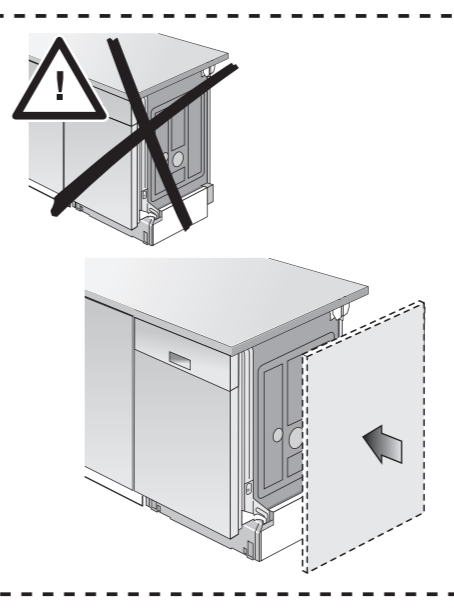

1

- 1 1,75 m
- 3 4x16
- 4 4x15
- 5 4x15
- 6 4x15
- 7 4x15
- 8 4x2
- 9 4x15
- 10 4x15
- 11
- 12

1 **2** **3** **4** **5** **6** **7** **8** **9** **10** **11** **12**

2

Holzplatte
Wooden board
Plaque en bois
Placa de madera

Steinplatte
Stone slab
Plaque de pierre
Losa

6 **7** **8** **9** **10** **11** **12**

3

nicht einklemmen
do not pinch
ne pas coincer
No doblar

9

4

verspannen
brace
calar verticalement
Enrasar

10 **11** **12**

5

12 **13**

6

14 **15** **16** **17** **18** **19** **20** **21** **22** **23** **24** **25**

7

17 **18** **19** **20** **21** **22** **23** **24** **25** **26** **27** **28**

8

Holzplatte
Wooden board
Plaque en bois
Placa de madera

Steinplatte
Stone slab
Plaque de pierre
Losa

28 **29** **30** **31** **32** **33**

9

29 **30** **31** **32** **33**

10

Scheibe entfernen
remove disc
enlever le disque
Eliminar Disco

31 **32** **33** **34**

max. 10 Nm

Dichtheit nach einem Spülgang prüfen.
Check for leaks after one wash cycle.
Vérifiez l'étanchéité après un lavage.
Verificar la estanqueidad tras un ciclo de lavado.

max. 4 m

2 m

0,22 mm

2,2 m

Mat.-Nr. 350564

5 m

EU Mat.-Nr. 12022522

5A

12 **13**

6A

14 **15** **16** **17** **18** **19** **20** **21** **22** **23** **24** **25**

7A

24 **25** **26** **27** **28**