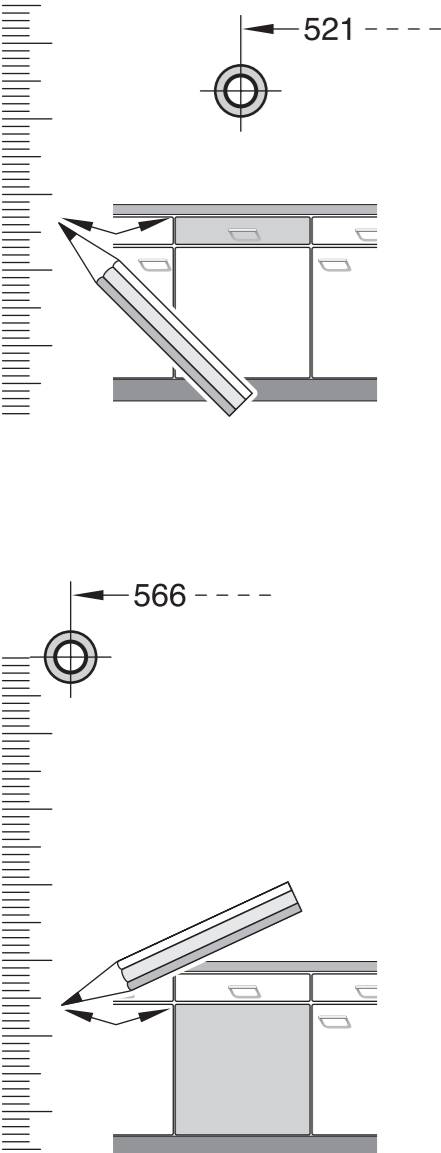

GV 640 B Voll-I - 86,5 cm - k-SW mit GS

de Montageanleitung
 *) über Kundendienst erhältlich
en Installation instructions
 *) Available from customer service
fr Notice de montage
 *) Disponible par le biais du service après-vente
nl Montagevoorschrift
 *) Tegen meerprijs bij de Servicedienst verkrijgbaar
it Istruzioni per il montaggio
 *) Disponibile presso il servizio assistenza clienti
ca Instruccions de muntaje
 *) Se puede adquirir a través del Servicio de Asistencia Técnica Oficial de la marca
pl Instrukcja montażu
 *) Możliwe do zakupu w punkcie serwisowym
es Montañi návod
 *) K dispozícií pries servisní služby
ru Инструкция по монтажу
 *) Можно получить в сервисном центре
uk Інструкція з монтажу
 *) Можна отримати через сервісний службу
az Quraşdırma təlimatları
 *) Müştəri xidmətlərindən əldə oluna bilər
uz O'rnatish yo'riqnomasi
 *) Muzokara xizmat ko'rsatish markazida mavjud
sk Návod na montáž
 *) Dostanete v službe ziskazníkom
tr Montaj kılavuzu
 *) Ücretsiz servis üzerinden alınabilir
sv Monteringsanvisning
 *) Kan fås via Service
no Monteringsveiledning
 *) Les hos kundetjeneste
da Monteringsvejledning
 *) Kan købes hos serviceafdelingen
fi Asennusohje
 *) Saatavissa huoltopalvelusta

1

- 1 1,75 m
- 3 4x16
- 4 4x15
- 5 4x15
- 6 4x15
- 7 4x15
- 8 4x2
- 9 4x15
- 10 4x15
- 11
- 12

1 **2** **3** **4** **5** **6** **7** **8** **9** **10** **11** **12**

2

Holzplatte
Wooden board
Plaque en bois
Placa de madera

5

12 **13**

6

14 **15** **16** **17** **18** **19** **20** **21** **22** **23** **24** **25**

7

17 **18** **19** **20** **21** **22** **23** **24** **25** **26** **27** **28**

8

Holzplatte
Wooden board
Plaque en bois
Placa de madera

5 m

EU Mat.-Nr. 12022522

5A

12 **13**

6A

14 **15** **16** **17** **18** **19** **20** **21** **22** **23** **24** **25**

7A

24 **25** **26** **27** **28**