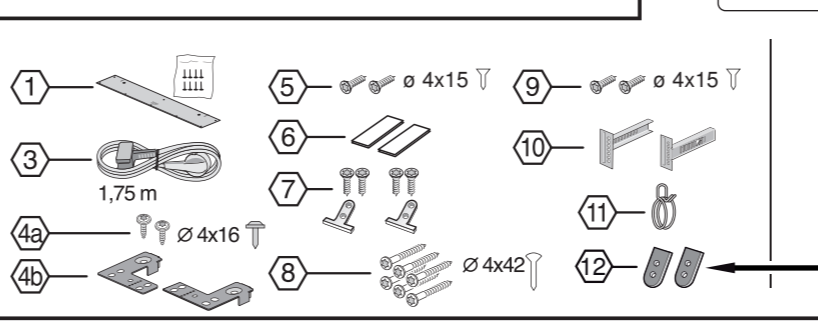

cs Montážni návod
*) K dispozícií pries servisní služby
ru Инструкция по монтажу
*) Можно получить в сервисном центре
uk Інструкція з монтажу
*) Можна отримати через сервісний службу
az Quraşdırma təlimatları
*) Müştəri xidmətlərindən əldə oluna bilər
uz O'rnatish yo'riqnomasi
*) Muzokara xizmat ko'rsatish markazida mavjud
sk Návod na montáž
*) Dostanete v službe ziskazníkom
tr Montaj kılavuzu
*) Ücretsiz servis üzerinden alınabilir
sv Monteringsanvisning
*) Kan fås via Service
no Monteringsveiledning
*) Les hos kundetjeneste
da Monteringsvejledning
*) Kan købes hos serviceafdelingen
fi Asennusohje
*) Saatavissa huoltopalvelusta

ru Инструкция по монтажу
*) Можно получить в сервисном центре
uk Інструкція з монтажу
*) Можна отримати через сервісний службу
az Quraşdırma təlimatları
*) Müştəri xidmətlərindən əldə oluna bilər
uz O'rnatish yo'riqnomasi
*) Muzokara xizmat ko'rsatish markazida mavjud
sk Návod na montáž
*) Dostanete v službe ziskazníkom
tr Montaj kılavuzu
*) Ücretsiz servis üzerinden alınabilir
sv Monteringsanvisning
*) Kan fås via Service
no Monteringsveiledning
*) Les hos kundetjeneste
da Monteringsvejledning
*) Kan købes hos serviceafdelingen
fi Asennusohje
*) Saatavissa huoltopalvelusta