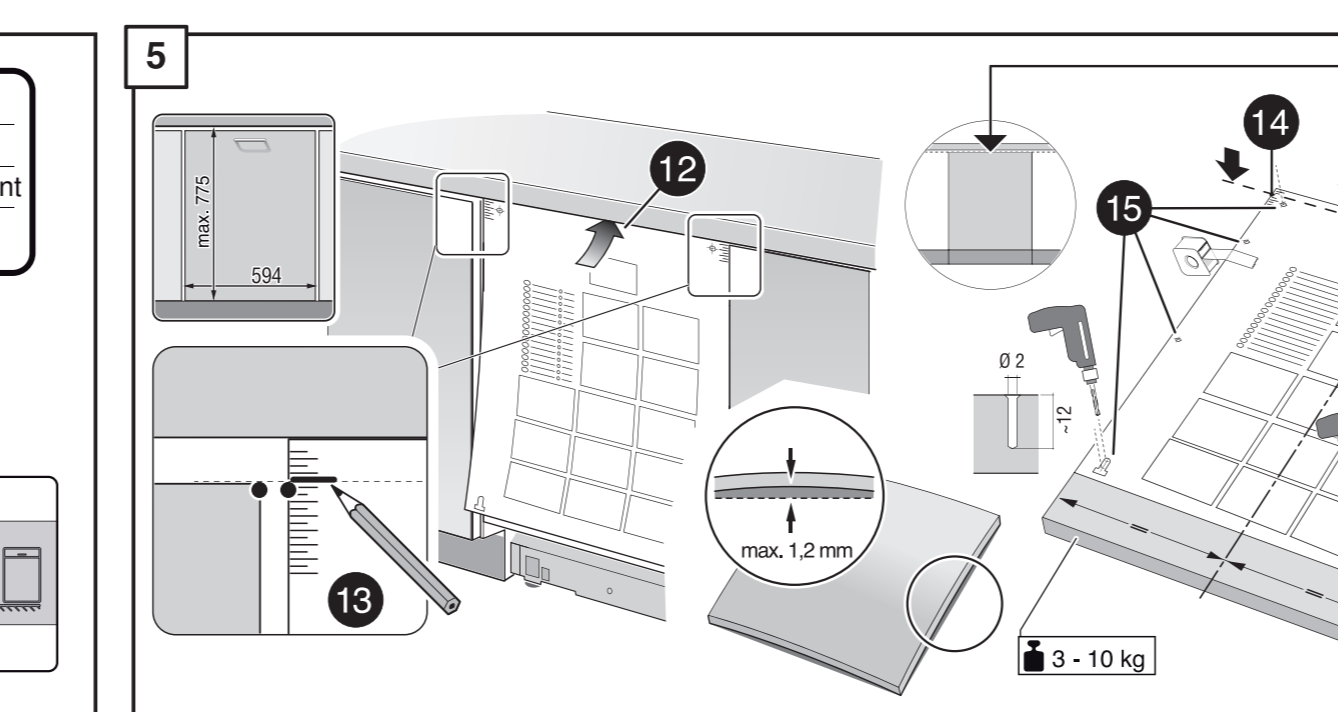

GV 640 B Voll-I - 86,5 cm - k-SW mit GS

cs Montážni návod
*) K dispozícií pries servisní služby
ru Инструкция по монтажу
*) Можно получить в сервисном центре
uk Інструкція з монтажу
*) Можна отримати через сервісний службу
az Quraşdırma təlimatları
*) Müştəri xidmətlərindən əldə oluna bilər
uz O'rnatish yo'riqnomasi
*) Muzokara xizmat ko'rsatish markazida mavjud
sk Návod na montáž
*) Dostanete v službe ziskazníkom
tr Montaj kılavuzu
*) Ücretsiz servis üzerinden alınabilir
sv Monteringsanvisning
*) Kan fås via Service
no Monteringsveiledning
*) Les hos kundetjeneste
da Monteringsvejledning
*) Kan købes hos serviceafdelingen
fi Asennusohje
*) Saatavissa huoltopalvelusta

ru Инструкция по монтажу
*) Можно получить в сервисном центре
uk Інструкція з монтажу
*) Можна отримати через сервісний службу
az Quraşdırma təlimatları
*) Müştəri xidmətlərindən əldə oluna bilər
uz O'rnatish yo'riqnomasi
*) Muzokara xizmat ko'rsatish markazida mavjud
sk Návod na montáž
*) Dostanete v službe ziskazníkom
tr Montaj kılavuzu
*) Ücretsiz servis üzerinden alınabilir
sv Monteringsanvisning
*) Kan fås via Service
no Monteringsveiledning
*) Les hos kundetjeneste
da Monteringsvejledning
*) Kan købes hos serviceafdelingen
fi Asennusohje
*) Saatavissa huoltopalvelusta