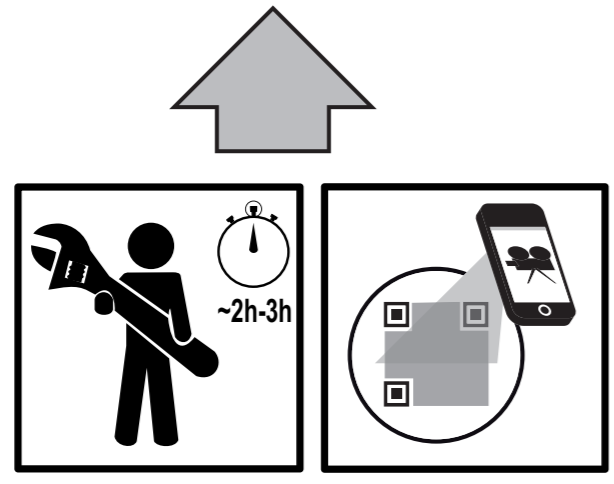

1

- 1 1,75 m
- 3 4x16
- 4 4x15
- 5 4x15
- 6 4x15
- 7 4x15
- 8 4x2
- 9 4x15
- 10 4x15
- 11
- 12

1 **2** **3** **4** **5** **6** **7** **8** **9** **10** **11** **12**

2

Holzplatte
Wooden board
Plaque en bois
Placa de madera

Steinplatte
Stone slab
Plaque de pierre
Losa

6 **7** **8** **9** **10** **11** **12**

3

nicht einklemmen
do not pinch
ne pas coincer
No doblar

9

4

verspannen
brace
calar verticalement
Enrasar

10 **11** **12**

5

12 **13**

6

14 **15** **16** **17** **18** **19** **20** **21** **22** **23** **24** **25**

7

17 **18** **19** **20** **21** **22** **23** **24** **25** **26** **27** **28**

8

Holzplatte
Wooden board
Plaque en bois
Placa de madera

Steinplatte
Stone slab
Plaque de pierre
Losa

28 **29** **30** **31** **32** **33**

9

29 **30** **31** **32** **33**

10

Scheibe entfernen
remove disc
enlever le disque
Eliminar Disco

31 **32** **33** **34**

max. 10 Nm

Dichtheit nach einem Spülgang prüfen.
Check for leaks after one wash cycle.
Vérifiez l'étanchéité après un lavage.
Verificar la estanqueidad tras un ciclo de lavado.

max. 4 m

2 m

0,22 mm

2,2 m

Mat.-Nr. 350564

5 m

EU Mat.-Nr. 12022522

5A

12 **13**

6A

14 **15** **16** **17** **18** **19** **20** **21** **22** **23** **24** **25**

7A

24 **25** **26** **27** **28**