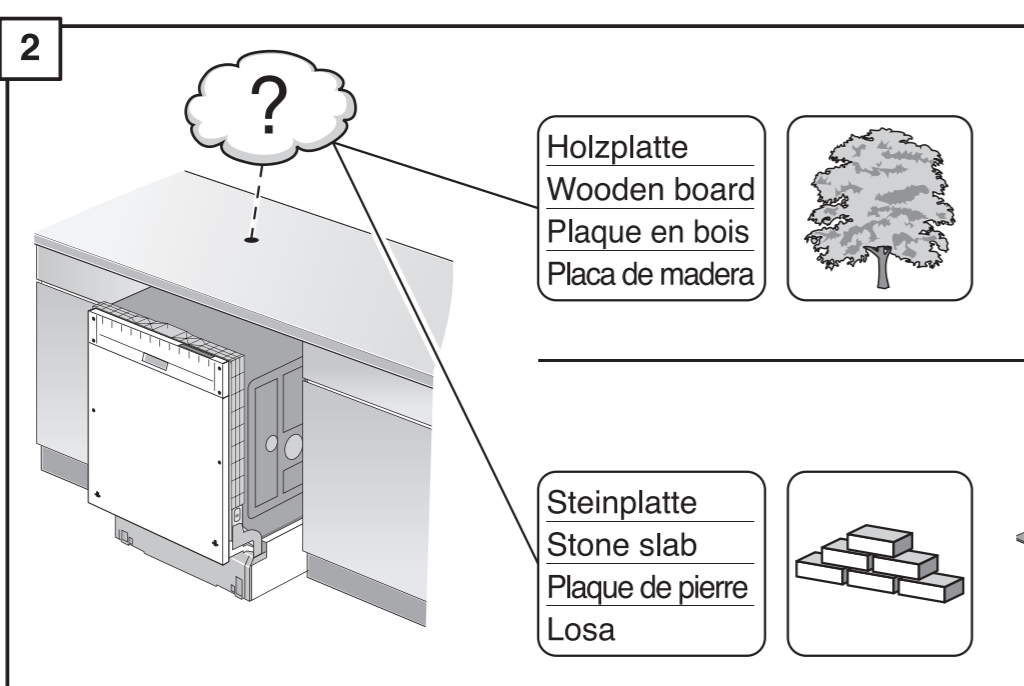

GV 640 B Voll-I - 86,5 cm - k-SW mit GS

cs Montážni návod
*) K dispozícií pries servisní služby
ru Инструкция по монтажу
*) Можно получить в сервисном центре
uk Інструкція з монтажу
*) Можна отримати через сервісний службу
az Quraşdırma təlimatları
*) Müştəri xidmətlərindən əldə oluna bilər
uz O'rnatish yo'riqnomasi
*) Muzokara xizmat ko'rsatish markazida mavjud
sk Návod na montáž
*) Dostanete v službe ziskazníkom
tr Montaj kılavuzu
*) Ücretsiz servis üzerinden alınabilir
sv Monteringsanvisning
*) Kan fås via Service
no Monteringsveiledning
*) Les hos kundetjeneste
da Monteringsvejledning
*) Kan købes hos serviceafdelingen
fi Asennusohje
*) Saatavissa huoltopalvelusta

ru Инструкция по монтажу
*) Можно получить в сервисном центре
uk Інструкція з монтажу
*) Можна отримати через сервісний службу
az Quraşdırma təlimatları
*) Müştəri xidmətlərindən əldə oluna bilər
uz O'rnatish yo'riqnomasi
*) Muzokara xizmat ko'rsatish markazida mavjud
sk Návod na montáž
*) Dostanete v službe ziskazníkom
tr Montaj kılavuzu
*) Ücretsiz servis üzerinden alınabilir
sv Monteringsanvisning
*) Kan fås via Service
no Monteringsveiledning
*) Les hos kundetjeneste
da Monteringsvejledning
*) Kan købes hos serviceafdelingen
fi Asennusohje
*) Saatavissa huoltopalvelusta