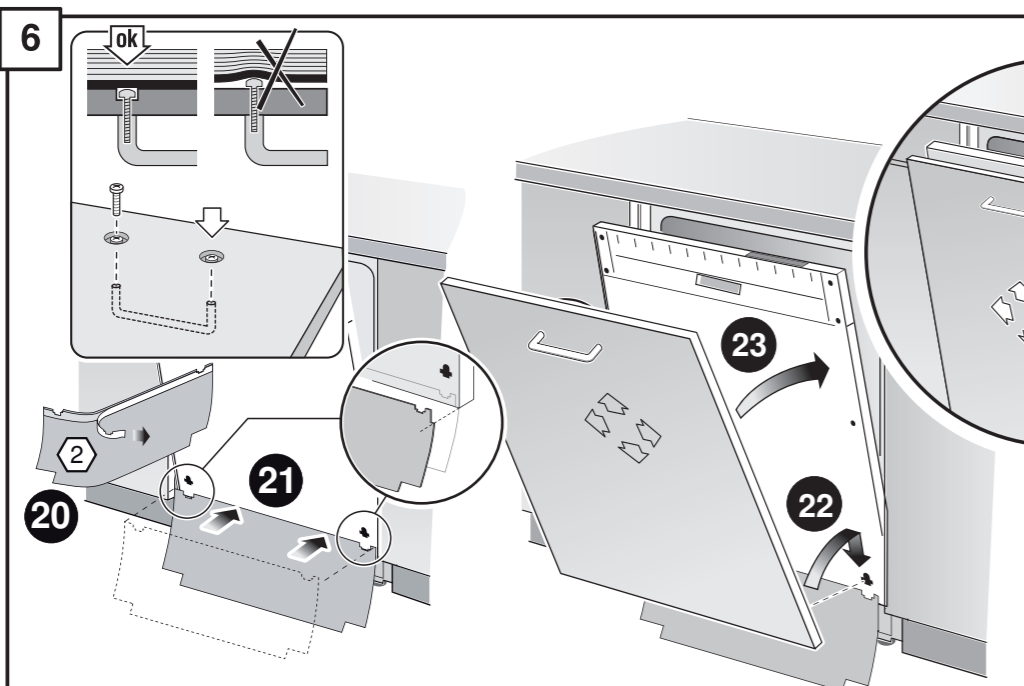

GV 640 B Voll-I - 86,5 cm - k-SW mit GS

cs Montážni návod
*) K dispozícií pries servisní služby
ru Инструкция по монтажу
*) Можно получить в сервисном центре
uk Інструкція з монтажу
*) Можна отримати через сервісний службу
az Quraşdırma təlimatları
*) Müştəri xidmətlərindən əldə oluna bilər
uz O'rnatish yo'riqnomasi
*) Muzokara xizmat ko'rsatish markazida mavjud
sk Návod na montáž
*) Dostanete v službe ziskazníkom
tr Montaj kılavuzu
*) Ücretsiz servis üzerinden alınabilir
sv Monteringsanvisning
*) Kan fås via Service
no Monteringsveiledning
*) Les hos kundetjeneste
da Monteringsvejledning
*) Kan købes hos serviceafdelingen
fi Asennusohje
*) Saatavissa huoltopalvelusta

ru Инструкция по монтажу
*) Можно получить в сервисном центре
uk Інструкція з монтажу
*) Можна отримати через сервісний службу
az Quraşdırma təlimatları
*) Müştəri xidmətlərindən əldə oluna bilər
uz O'rnatish yo'riqnomasi
*) Muzokara xizmat ko'rsatish markazida mavjud
sk Návod na montáž
*) Dostanete v službe ziskazníkom
tr Montaj kılavuzu
*) Ücretsiz servis üzerinden alınabilir
sv Monteringsanvisning
*) Kan fås via Service
no Monteringsveiledning
*) Les hos kundetjeneste
da Monteringsvejledning
*) Kan købes hos serviceafdelingen
fi Asennusohje
*) Saatavissa huoltopalvelusta