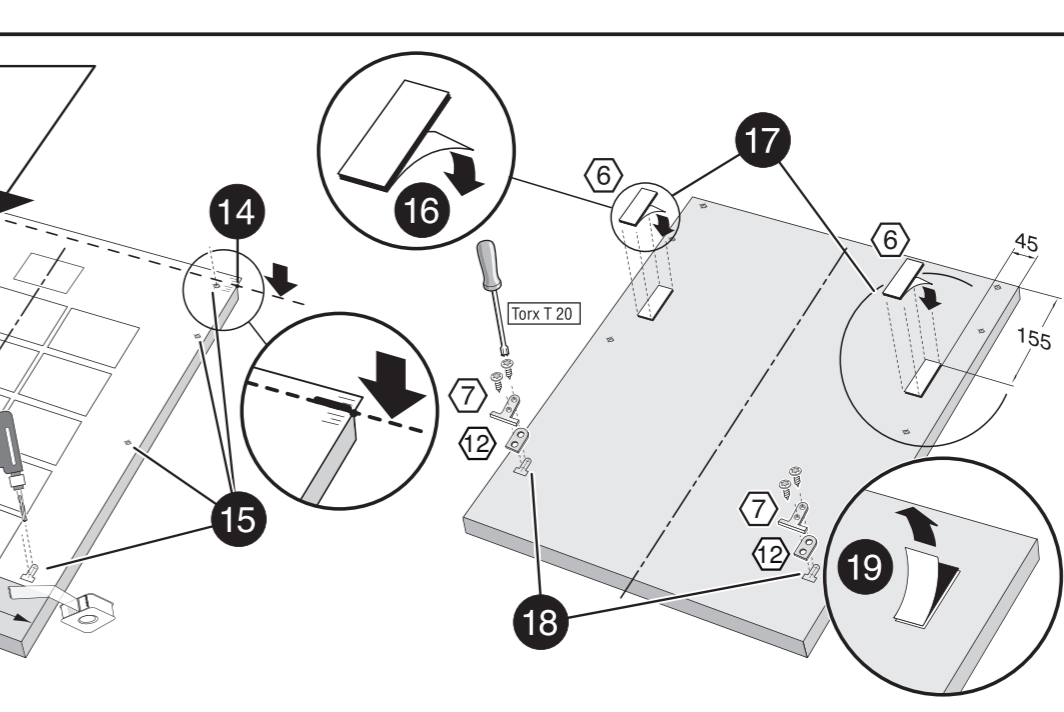

GV 640 B Voll-I - 86,5 cm - k-SW mit GS

cs Montážni návod
*) K dispozícií pries servisní služby
ru Инструкция по монтажу
*) Можно получить в сервисном центре
uk Інструкція з монтажу
*) Можна отримати через сервісний службу
az Quraşdırma təlimatları
*) Müştəri xidmətlərindən əldə oluna bilər
uz O'rnatish yo'riqnomasi
*) Muzokara xizmat ko'rsatish markazida mavjud
sk Návod na montáž
*) Dostanete v službe ziskazníkom
tr Montaj kılavuzu
*) Ücretsiz servis üzerinden alınabilir
sv Monteringsanvisning
*) Kan fås via Service
no Monteringsveiledning
*) Les hos kundetjeneste
da Monteringsvejledning
*) Kan købes hos serviceafdelingen
fi Asennusohje
*) Saatavissa huoltopalvelusta

ru Инструкция по монтажу
*) Можно получить в сервисном центре
uk Інструкція з монтажу
*) Можна отримати через сервісний службу
az Quraşdırma təlimatları
*) Müştəri xidmətlərindən əldə oluna bilər
uz O'rnatish yo'riqnomasi
*) Muzokara xizmat ko'rsatish markazida mavjud
sk Návod na montáž
*) Dostanete v službe ziskazníkom
tr Montaj kılavuzu
*) Ücretsiz servis üzerinden alınabilir
sv Monteringsanvisning
*) Kan fås via Service
no Monteringsveiledning
*) Les hos kundetjeneste
da Monteringsvejledning
*) Kan købes hos serviceafdelingen
fi Asennusohje
*) Saatavissa huoltopalvelusta