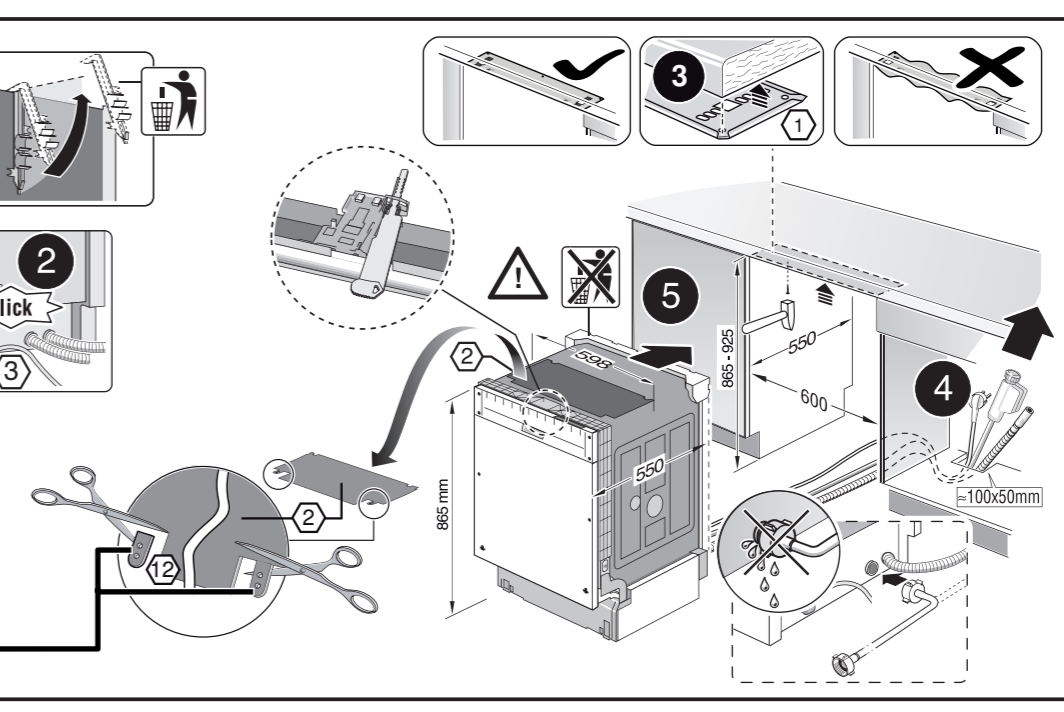

GV 640 B Voll-I - 86,5 cm - k-SW mit GS

cs Montážni návod
*) K dispozícií pries servisní služby
ru Инструкция по монтажу
*) Можно получить в сервисном центре
uk Інструкція з монтажу
*) Можна отримати через сервісний службу
az Quraşdırma təlimatları
*) Müştəri xidmətlərindən əldə oluna bilər
uz O'rnatish yo'riqnomasi
*) Muzokara xizmat ko'rsatish markazida mavjud
sk Návod na montáž
*) Dostanete v službe ziskazníkom
tr Montaj kılavuzu
*) Ücretsiz servis üzerinden alınabilir
sv Monteringsanvisning
*) Kan fås via Service
no Monteringsveiledning
*) Les hos kundetjeneste
da Monteringsvejledning
*) Kan købes hos serviceafdelingen
fi Asennusohje
*) Saatavissa huoltopalvelusta

ru Инструкция по монтажу
*) Можно получить в сервисном центре
uk Інструкція з монтажу
*) Можна отримати через сервісний службу
az Quraşdırma təlimatları
*) Müştəri xidmətlərindən əldə oluna bilər
uz O'rnatish yo'riqnomasi
*) Muzokara xizmat ko'rsatish markazida mavjud
sk Návod na montáž
*) Dostanete v službe ziskazníkom
tr Montaj kılavuzu
*) Ücretsiz servis üzerinden alınabilir
sv Monteringsanvisning
*) Kan fås via Service
no Monteringsveiledning
*) Les hos kundetjeneste
da Monteringsvejledning
*) Kan købes hos serviceafdelingen
fi Asennusohje
*) Saatavissa huoltopalvelusta