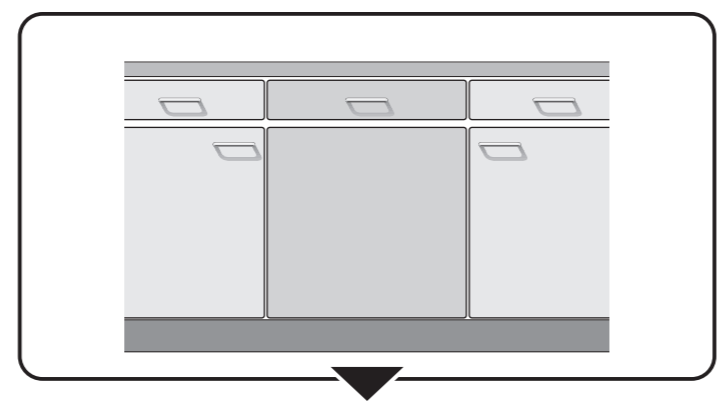

1

- 1 1,75 m
- 3 4x16
- 4 4x15
- 5 4x15
- 6 4x15
- 7 4x15
- 8 4x2
- 9 4x15
- 10 4x15
- 11
- 12

1 **2** **3** **4** **5** **6** **7** **8** **9** **10** **11** **12**

2

Holzplatte
Wooden board
Plaque en bois
Placa de madera

Steinplatte
Stone slab
Plaque de pierre
Losa

6 **7** **8** **9** **10** **11** **12**

3

nicht einklemmen
do not pinch
ne pas coincer
No doblar

9

4

verspannen
brace
calar verticalement
Enrasar

10 **11** **12**

5

12 **13**

6

14 **15** **16** **17** **18** **19** **20** **21** **22** **23** **24** **25**

7

17 **18** **19** **20** **21** **22** **23** **24** **25** **26** **27** **28**

8

Holzplatte
Wooden board
Plaque en bois
Placa de madera

Steinplatte
Stone slab
Plaque de pierre
Losa

28 **29** **30** **31** **32** **33**

9

29 **30** **31** **32** **33**

10

Scheibe entfernen
remove disc
enlever le disque
Eliminar Disco

31 **32** **33** **34**

max. 10 Nm

Dichtheit nach einem Spülgang prüfen.
Check for leaks after one wash cycle.
Vérifiez l'étanchéité après un lavage.
Verificar la estanqueidad tras un ciclo de lavado.

max. 4 m

2 m

0,22 mm

2,2 m

Mat.-Nr. 350564

5 m

EU Mat.-Nr. 12022522

5A

12 **13**

6A

14 **15** **16** **17** **18** **19** **20** **21** **22** **23** **24** **25**

7A

24 **25** **26** **27** **28**