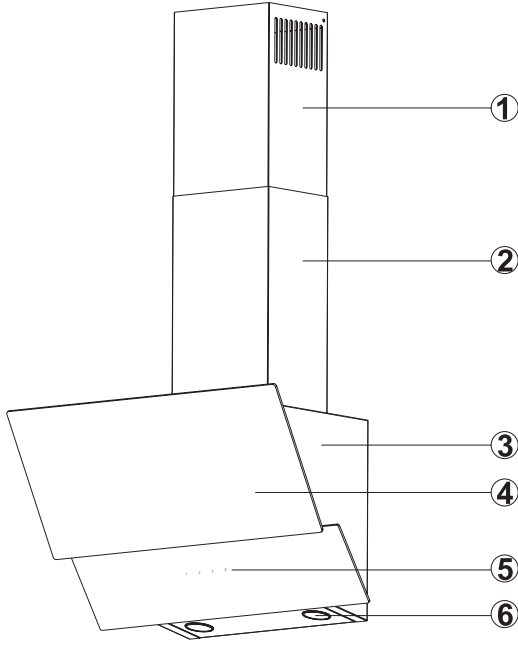

7 DAVLUMBAZA GENEL BAKIŞ

Res. 9: DAVLUMBAZA GENEL BAKIŞ

1. İç Baca
2. Dış Baca
3. Gövde
4. Cam
5. Kontrol Paneli
6. Ocak Aydınlatması