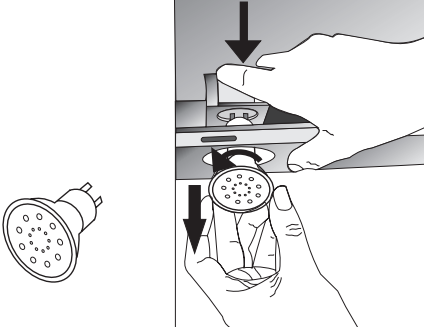

11 LAMBALARIN DEĞİŞİMİ

⚠ TEHLİKE

Davlumbazın elektrik bağlantısını kesiniz. Lambaların sıcakken elinizi yakabilir. Lambaların soğumasını bekleyiniz.

11.1 LED Lamba Değişimi

Res. 12: LED Lamba Değişimi

Alüminyum kaset filtreyi yerinden çıkartınız. Arızalı ampulü yerinden sökerek aynı değerdeki yeni bir ampul ile değiştiriniz. Res. 12