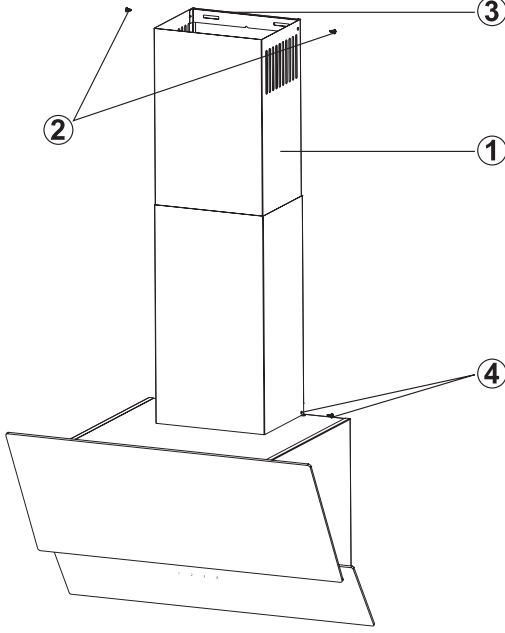

9 SAC BACALARIN TAKILMASI

(2) ile baca bağlantı sacına (3) sabitleyiniz. (Res.12).

Dış bacayı alttan davlumbaz gövdesi arkasındaki sağ ve sol bağlantı sacına 2 adet vida ile (4) sabitleyiniz (Res.12).

Res. 12: SAC BACALARIN MONTAJI

1. İç Baca
2. Baca Bağlantı Sacı Sabitleme Vidaları
3. Baca Bağlantı Sacı
4. 4x 3,5x9,5 Sac Baca Sabitleme Vidaları

Dış ve iç sac baca iç içe monte edilir.

Baca bağlantı sacı (3) davlumbaz ortalanarak doğrudan kapak altına duvara tutulur veya ölçülür ve E ve F noktaları işaretlenir. (Sayfa 16 Res.10)

E, F noktalarını Ø6mm matkap ile deliniz ve Ø6mm plastik dubelleri takınız. Baca bağlantı sacını 3,9x22 vidalar ile takınız (Sayfa 16 Res.10)

İç bacayı (1) yukarı doğru çekerek 2 adet vida