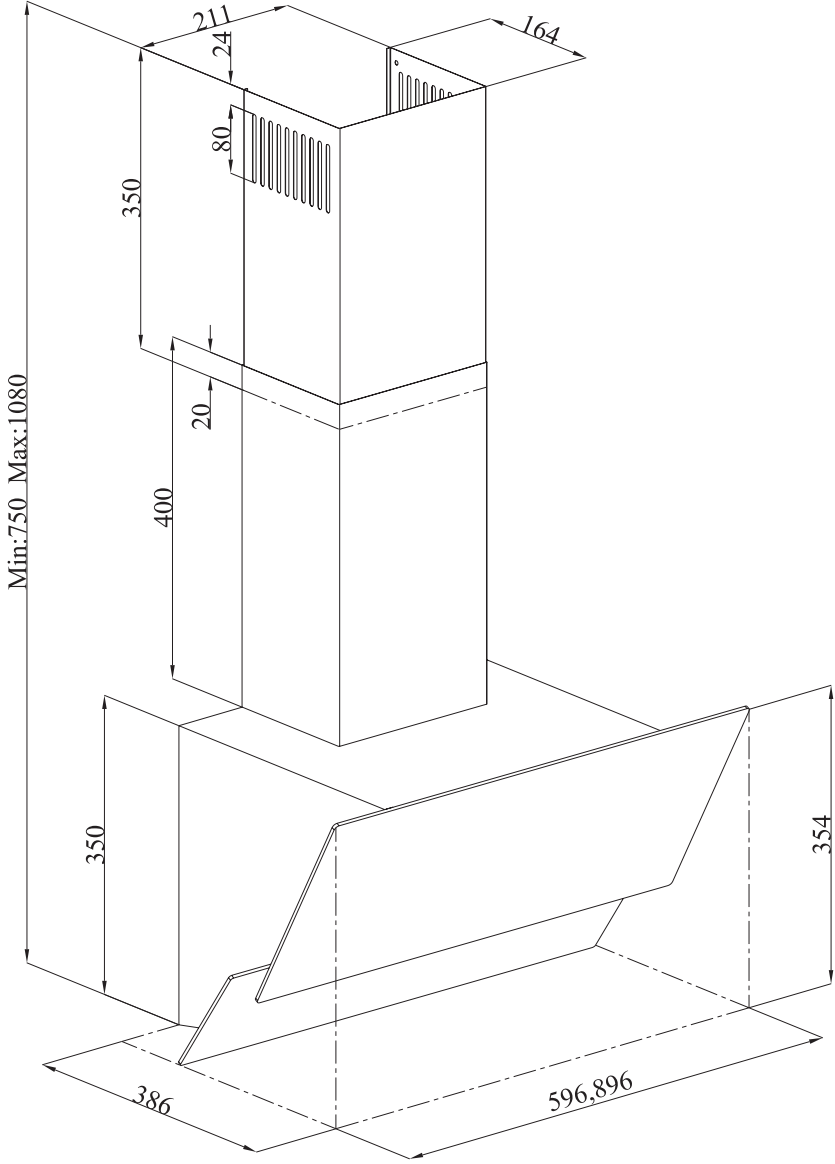

1 TEKNİK ÇİZİM

Res. 1: TEKNİK ÇİZİM