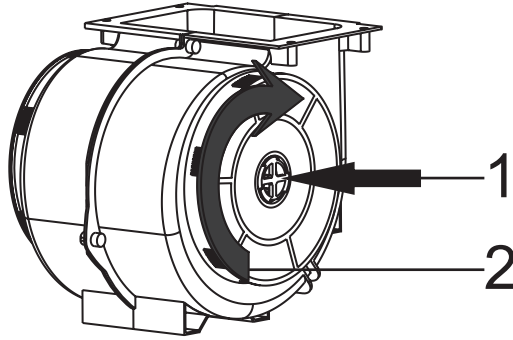

3.1 Karbon Filtre Değişimi

Bacası bulunmayan ortamlarda, içerdeki havanın filtre edilerek tekrar içeriye verilmesinde aktif karbon filtre kullanılmalıdır. Aktif karbon filtre servisten veya satıcınızdan temin edilmelidir. Karbon filtreyi değiştirmeden önce, cihazın enerjisini kesiniz. Karbon filtre baca çıkışı olmayan mutfaklarda kullanıldığı için kullanıma bağlı olarak her 3-5 ayda bir yenisi ile değiştirilmelidir. Karbon filtre hiçbir zaman yıkanmamalıdır. Karbon filtre kullanılsın ya da kullanılsın her durumda yağ filtreleri üründe takılı olmalıdır. Ürününüzü yağ filtresiz kullanmayınız.

Res. 6: KARBON FİLTRE

Satın almış olduğunuz cihaz karbon filtreli kullanıma uygundur.

1. Karbon filtreyi yuvasına yerleştiriniz. Res. 6
2. Karbon filtreyi saat yönünde çevirerek tamamen takıldığından emin olunuz. Res. 6

Karbon filtre tamamen takılamazsa düşebilir ve ürününüze zarar verebilir.

⚠ TEHLİKE

Karbon filtreleri kesinlikle yıkamayınız. Karbon filtreleri çocuklardan uzak tutunuz.