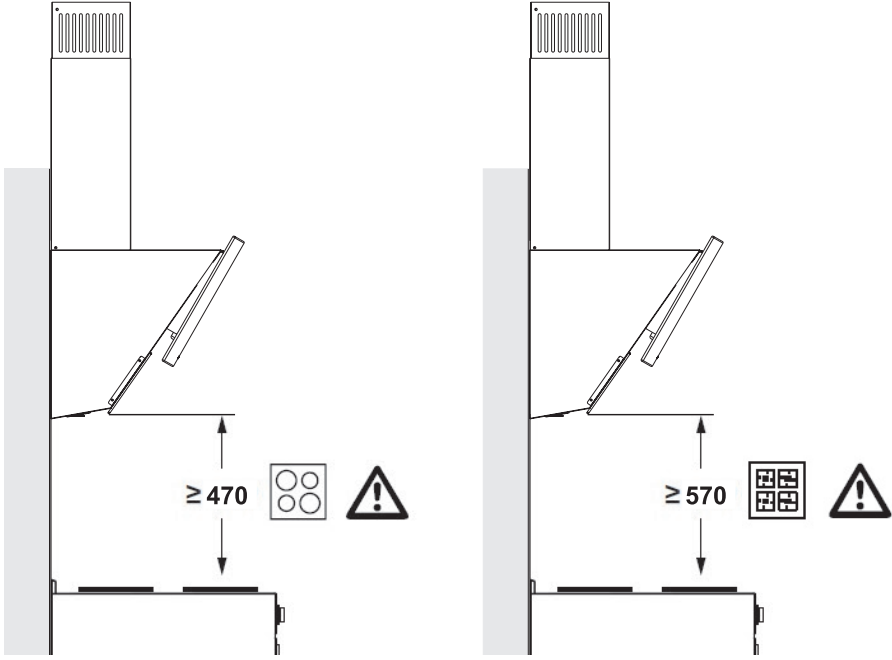

LC65KA270T
LC65KA670T

LC95KA270T
LC95KA670T

5 CİHAZIN KURULUMU

Res. 7: CİHAZIN KURULUMU

Davlumbazın kurulumu tamamlandığında ürün ile elektrikli ocaklar arasında en az 470 mm, gazlı veya diğer yakıtlarla çalışan ocaklar arasında en az 570 mm mesafe olmalıdır. Res. 7