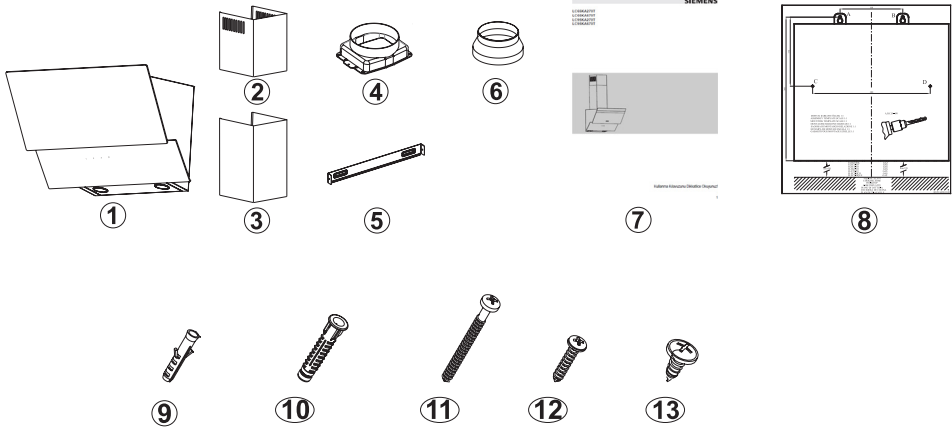

6 PAKET İÇERİĞİ

Res. 8: PAKET İÇERİĞİ

1. Ürün
2. İç Baca
3. Dış Baca
4. Ø150 Plastik Baca
5. Baca Bağlantı Sacı
6. Ø150/120 mm Baca Adaptörü (opsiyon)
7. Kullanma Kılavuzu
8. Montaj Şablonu
9. 2x Ø6mm Plastik Dubel
10. 4x Ø8mm Plastik Dubel
11. 4x 4,9x50 Duvar Askı Vidası
12. 2x 3,9x22 Baca Bağlantı Sacı Vidası
13. 6x 3,5x9,5 Baca Bağlantı Vidası