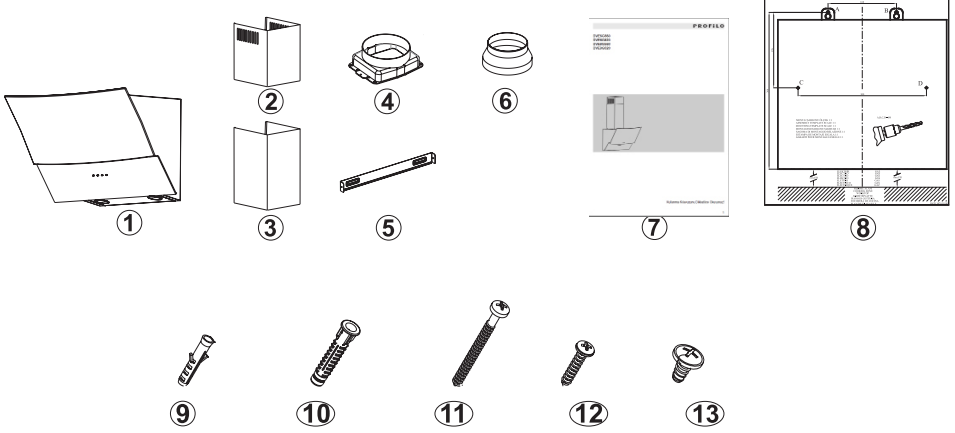

6 PAKET İÇERİĞİ

Res. 8: PAKET İÇERİĞİ

1. Ürün
2. İç Baca
3. Dış Baca
4. Ø150 Plastik Baca
5. Baca Bağlantı Sacı
6. Ø150/120 mm Baca Adaptörü (opsiyon)
7. Kullanma Kılavuzu
8. Montaj Şablonu
9. 2x Ø6mm Plastik Dubel
10. 4x Ø8mm Plastik Dubel
11. 4x 4,9x50 Duvar Askı Vidası
12. 2x 3,9x22 Baca Bağlantı Sacı Vidası
13. 6x 3,5x9,5 Baca Bağlantı Vidası