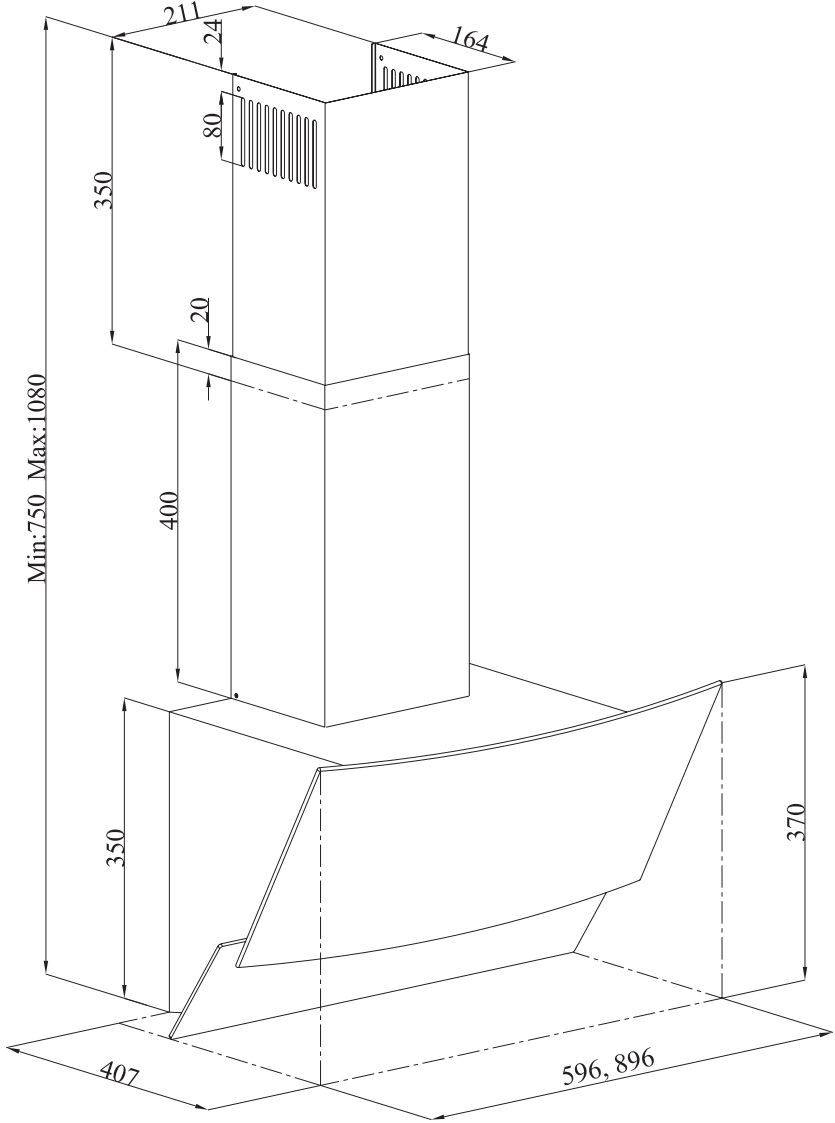

PROFİLO

1 TEKNİK ÇİZİM

Res. 1: TEKNİK ÇİZİM