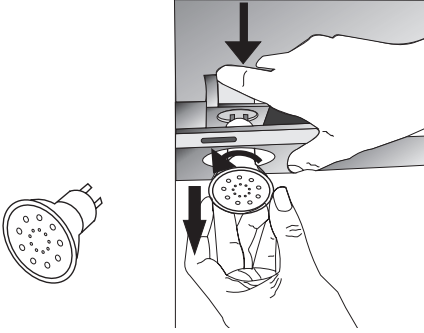

11 LAMBALARIN DEĞİŞİMİ

⚠ TEHLİKE

Davlumbazın elektrik bağlantısını kesiniz. Lambaların sıcakken elinizi yakabilir. Lambaların soğumasını bekleyiniz.

11.1 LED Lamba Değişimi

Res. 12: LED Lamba Değişimi

Alüminyum kaset filtreyi yerinden çıkartınız. Arızalı ampulü yerinden sökerek aynı değerdeki yeni bir ampul ile değiştiriniz. Res. 12