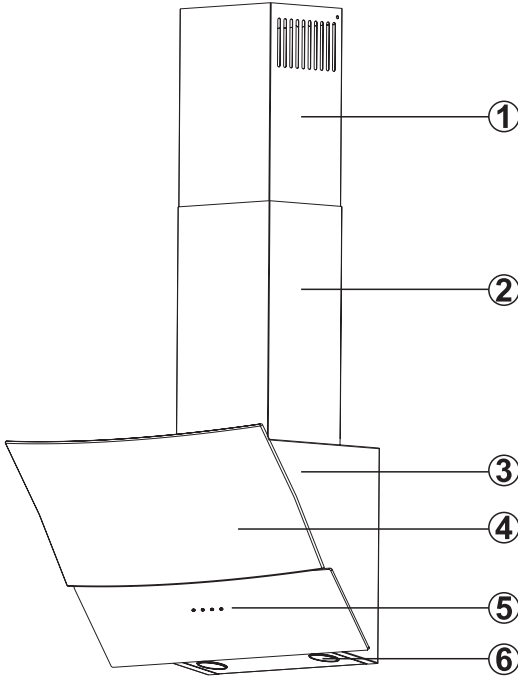

7 DAVLUMBAZA GENEL BAKIŞ

Res. 9: DAVLUMBAZA GENEL BAKIŞ

1. İç Baca
2. Dış Baca
3. Gövde
4. Cam
5. Kontrol Paneli
6. Ocak Aydınlatması