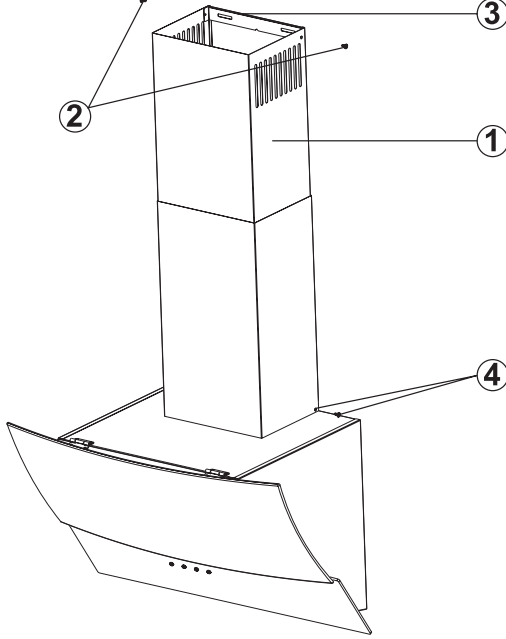

9 SAC BACALARIN TAKILMASI

(Res.12).

Dış bacayı alttan davlumbaz gövdesi arkasındaki sağ ve sol bağlantı sacına 2 adet vida ile (4) sabitleyiniz (Res.12).

Res. 12: SAC BACALARIN MONTAJI

1. İç Baca
2. Baca Bağlantı Sacı Sabitleme Vidaları
3. Baca Bağlantı Sacı
4. 4x 3,5x9,5 Sac Baca Sabitleme Vidaları

Dış ve iç sac baca iç içe monte edilir.

Baca bağlantı sacı (3) davlumbaz ortalanarak doğrudan kapak altına duvara tutulur veya ölçülür ve E ve F noktaları işaretlenir. (Sayfa 16 Res.10)

E, F noktalarını Ø6mm matkap ile deliniz ve Ø6mm plastik dubelleri takınız. Baca bağlantı sacını 3,9x22 vidalar ile takınız (Sayfa 16 Res.10)

İç bacayı (1) yukarı doğru çekerek 2 adet vida (2) ile baca bağlantı sacına (3) sabitleyiniz.