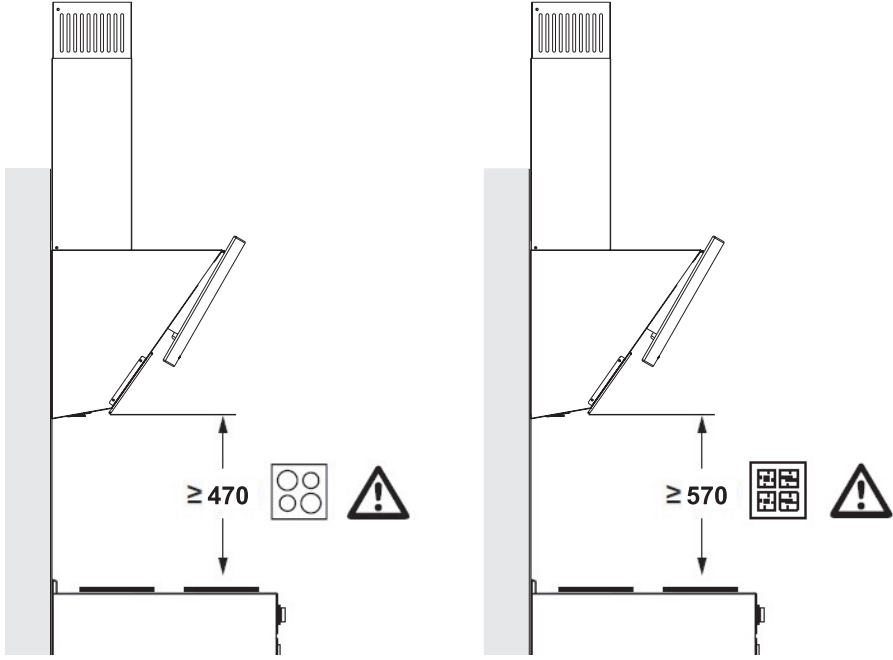

DVE6G560
DVE6G520

DVE9G560
DVE9G520

5 CİHAZIN KURULUMU

Res. 7: CİHAZIN KURULUMU

Davlumbazın kurulumu tamamlandığında ürün ile elektrikli ocaklar arasında en az 470 mm, gazlı veya diğer yakıtlarla çalışan ocaklar arasında en az 570 mm mesafe olmalıdır. Res. 7