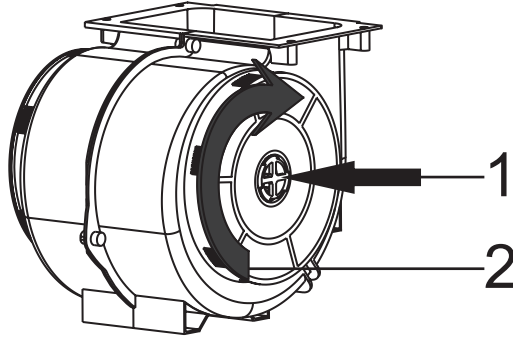

3.1 Karbon Filtre Değişimi

Bacası bulunmayan ortamlarda, içerdeki havanın filtre edilerek tekrar içeriye verilmesinde aktif karbon filtre kullanılmalıdır. Aktif karbon filtre servisten veya satıcınızdan temin edilmektedir. Karbon filtreyi değiştirmeden önce, cihazın enerjisini kesiniz. Karbon filtre baca çıkışı olmayan mutfaklarda kullanıldığı için kullanıma bağlı olarak her 3-5 ayda bir yenisi ile değiştirilmelidir. Karbon filtre hiçbir zaman yıkanmamalıdır. Karbon filtre kullanılsın ya da kullanılsın her durumda yağ filtreleri üründe takılı olmalıdır. Ürününüzü yağ filtresiz kullanmayınız.

Res. 6: KARBON FİLTRE

Satın almış olduğunuz cihaz karbon filtreli kullanıma uygundur.

1. Karbon filtreyi yuvasına yerleştiriniz. Res. 6
2. Karbon filtreyi saat yönünde çevirerek tamamen takıldığından emin olunuz. Res. 6

Karbon filtre tamamen takılamazsa düşebilir ve ürününüze zarar verebilir.

⚠ TEHLİKE

Karbon filtreleri kesinlikle yıkamayınız. Karbon filtreleri çocuklardan uzak tutunuz.