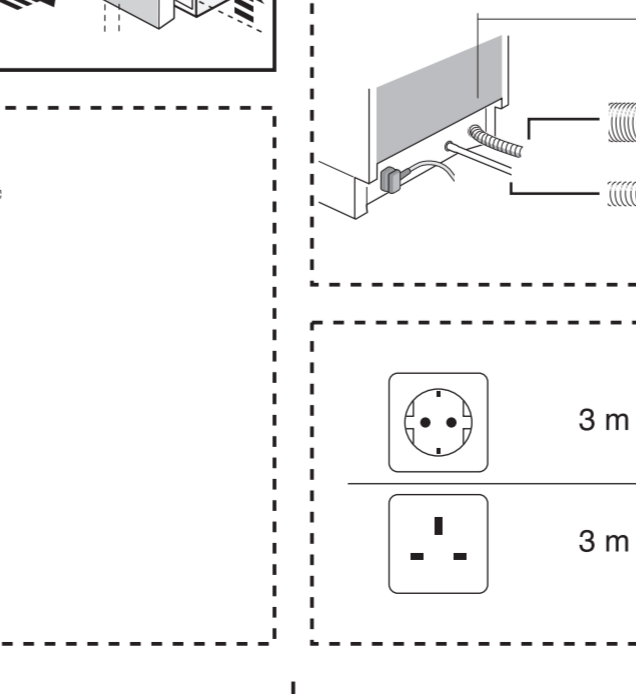

3 m EU *) Mat.-Nr. 644533 3 m GB *) Mat.-Nr. 644534	Mat.-Nr. 350564 Mat.-Nr. 657927