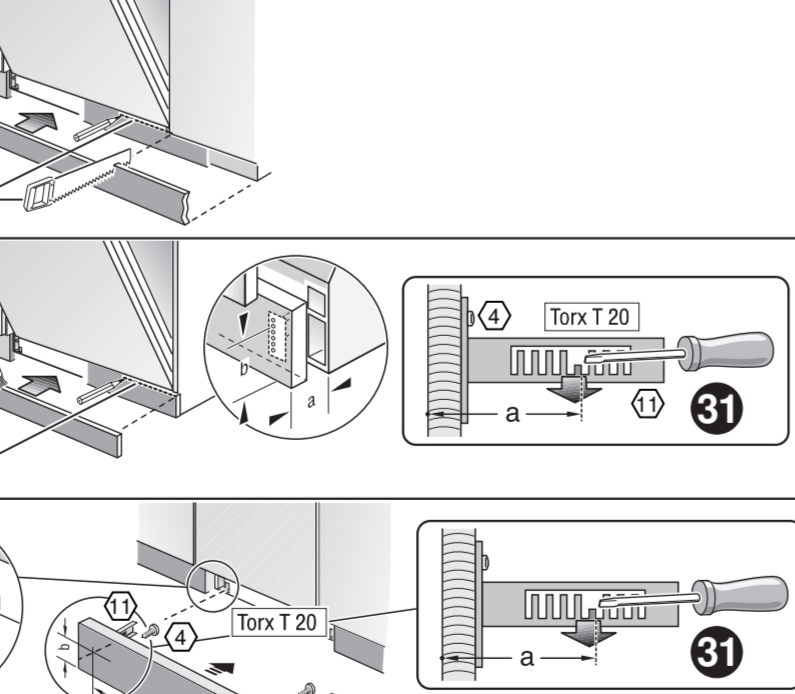

3 m EU *) Mat.-Nr. 644533 3 m GB *) Mat.-Nr. 644534	Mat.-Nr. 350564 Mat.-Nr. 657927