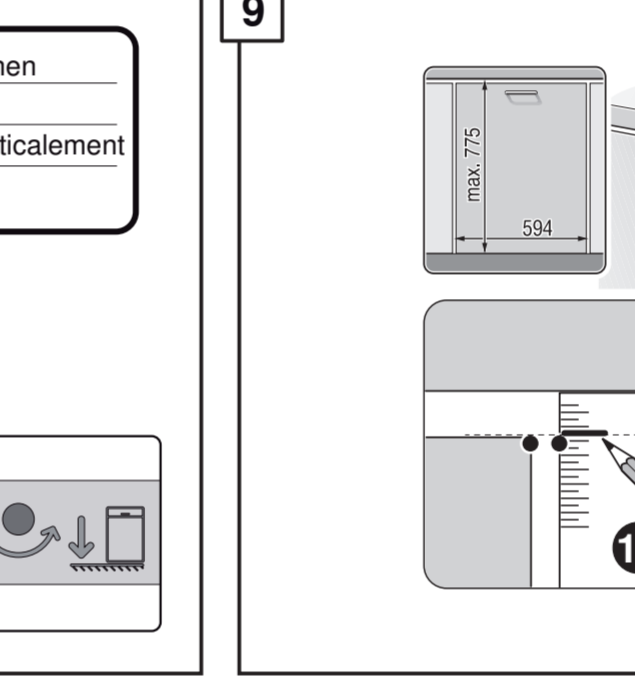

3 m EU *) Mat.-Nr. 644533 3 m GB *) Mat.-Nr. 644534	Mat.-Nr. 350564 Mat.-Nr. 657927