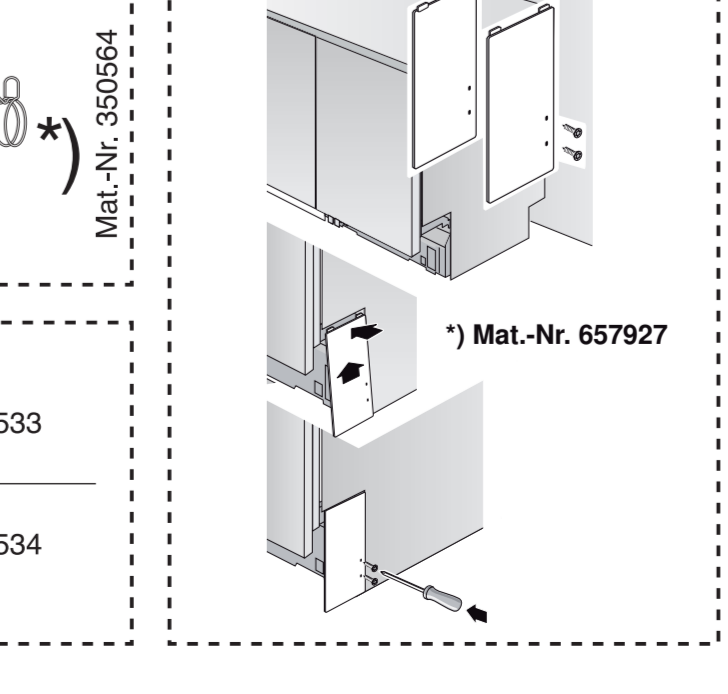

3 m EU *) Mat.-Nr. 644533 3 m GB *) Mat.-Nr. 644534	Mat.-Nr. 350564 Mat.-Nr. 657927