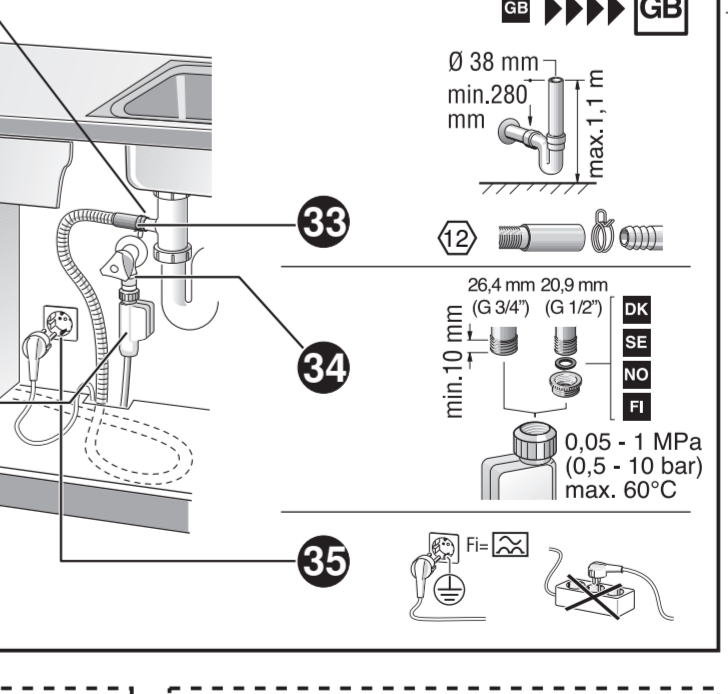

3 m EU *) Mat.-Nr. 644533 3 m GB *) Mat.-Nr. 644534	Mat.-Nr. 350564 Mat.-Nr. 657927