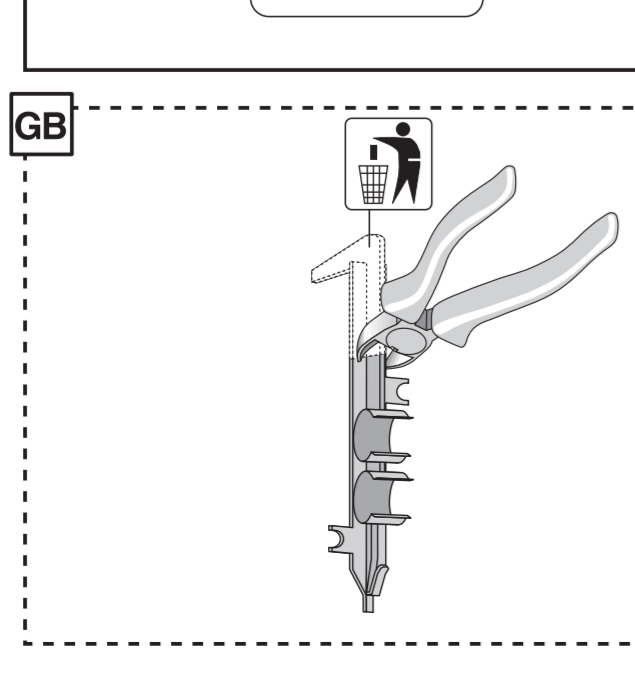

3 m EU *) Mat.-Nr. 644533 3 m GB *) Mat.-Nr. 644534	Mat.-Nr. 350564 Mat.-Nr. 657927