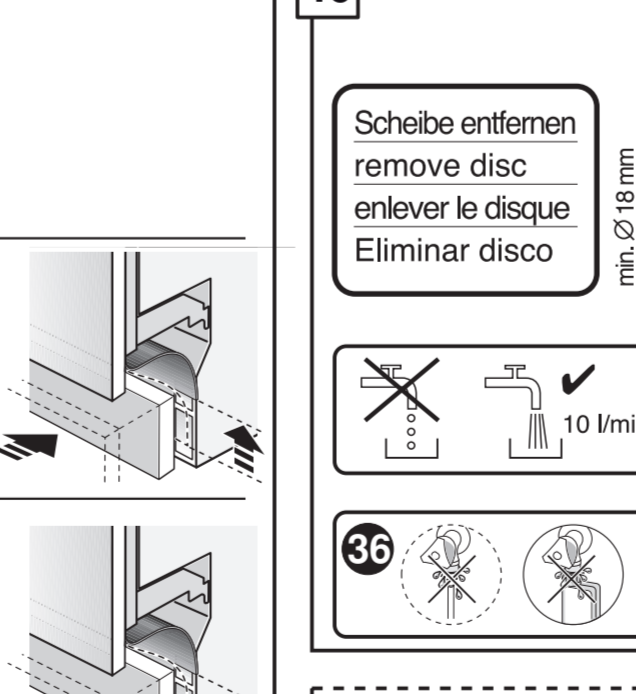

3 m EU *) Mat.-Nr. 644533 3 m GB *) Mat.-Nr. 644534	Mat.-Nr. 350564 Mat.-Nr. 657927