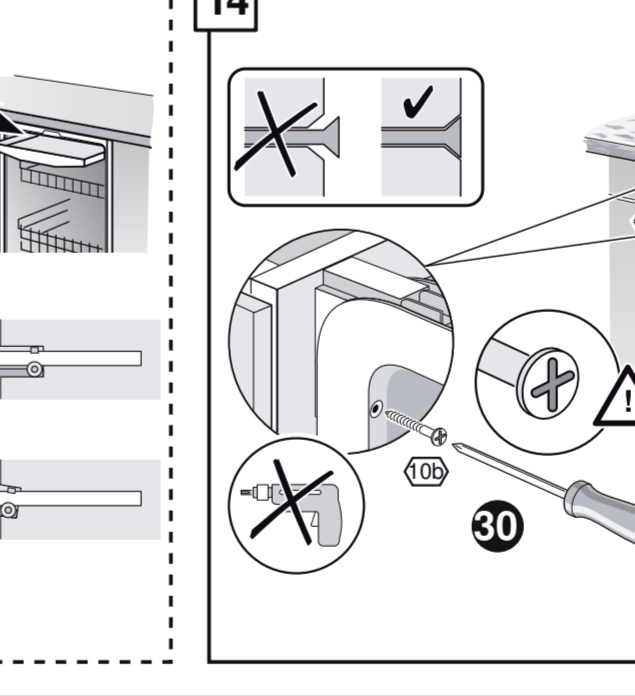

3 m EU *) Mat.-Nr. 644533 3 m GB *) Mat.-Nr. 644534	Mat.-Nr. 350564 Mat.-Nr. 657927