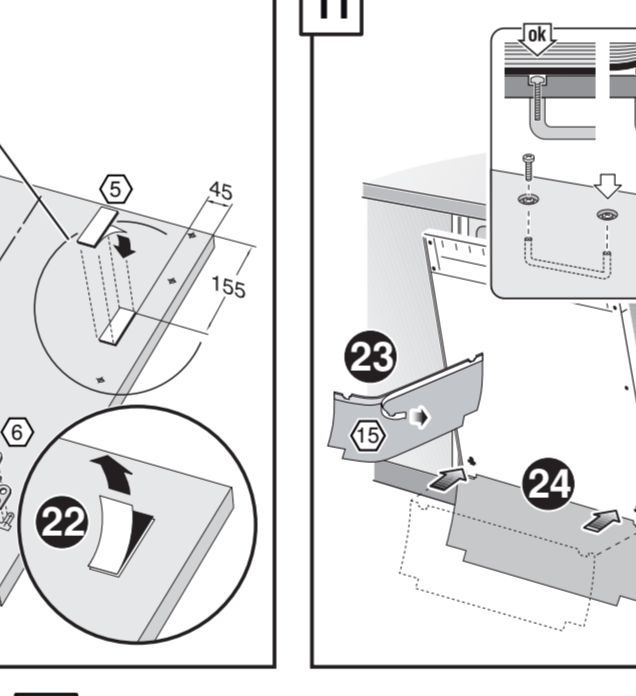

3 m EU *) Mat.-Nr. 644533 3 m GB *) Mat.-Nr. 644534	Mat.-Nr. 350564 Mat.-Nr. 657927