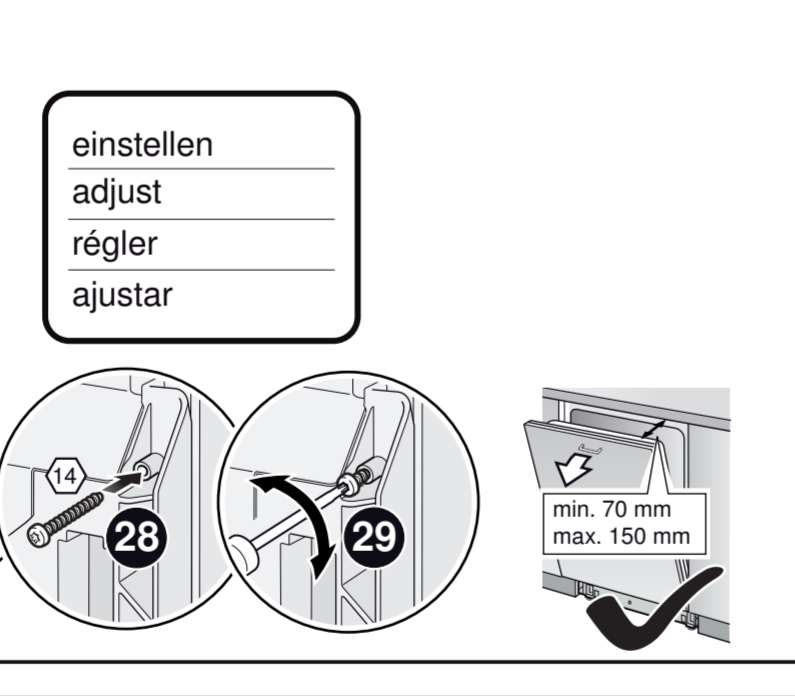

3 m EU *) Mat.-Nr. 644533 3 m GB *) Mat.-Nr. 644534	Mat.-Nr. 350564 Mat.-Nr. 657927