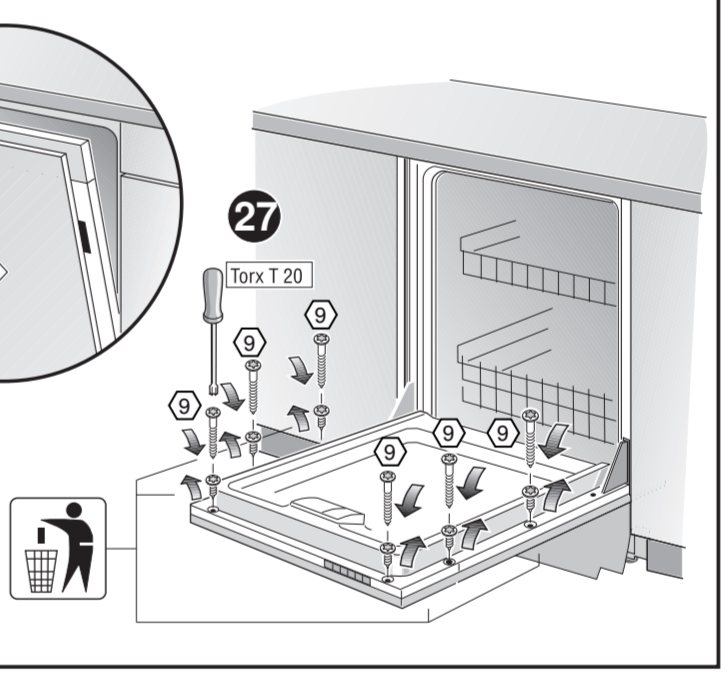

3 m EU *) Mat.-Nr. 644533 3 m GB *) Mat.-Nr. 644534	Mat.-Nr. 350564 Mat.-Nr. 657927