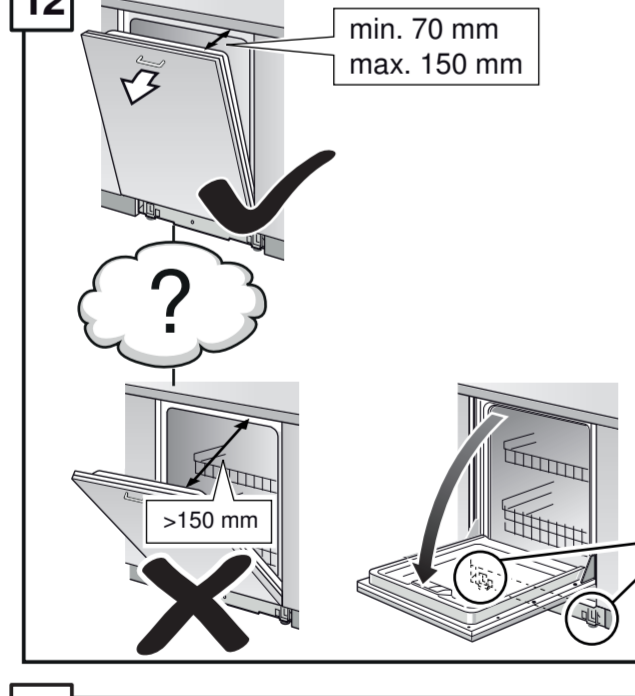

3 m EU *) Mat.-Nr. 644533 3 m GB *) Mat.-Nr. 644534	Mat.-Nr. 350564 Mat.-Nr. 657927