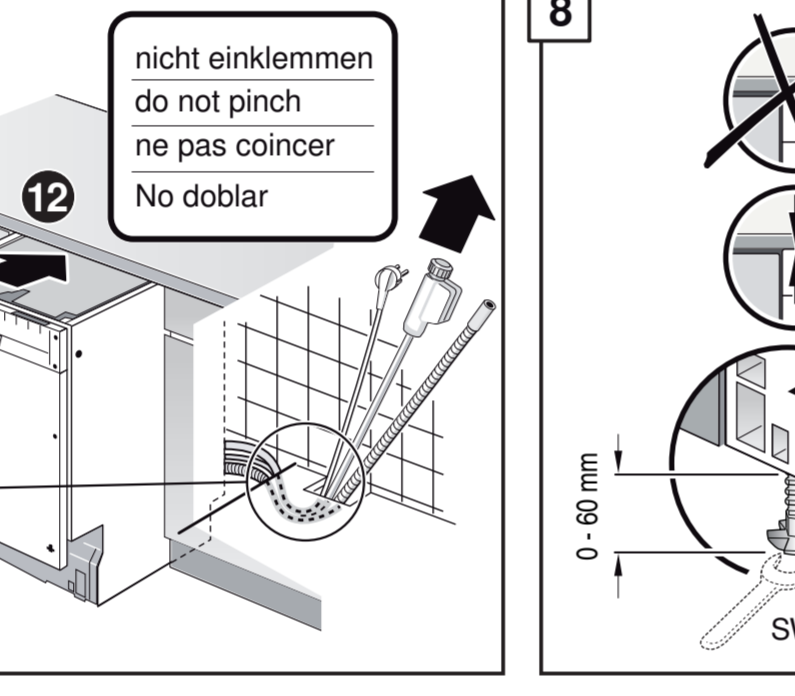

3 m EU *) Mat.-Nr. 644533 3 m GB *) Mat.-Nr. 644534	Mat.-Nr. 350564 Mat.-Nr. 657927