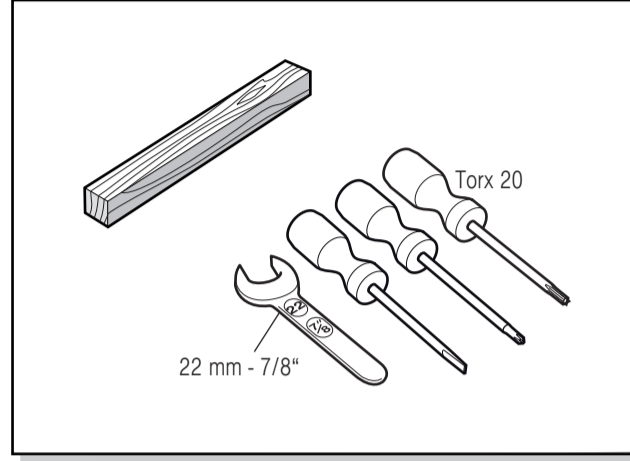

- de Montageanleitung
  Standgerät
- en Installation instructions
  Free-standing appliance
- fr Notice de montage
  Appareil indépendant
- it Istruzioni per il montaggio
  Apparecchio indipendente
- nl Montagehandleiding
  Vrijstaand apparaat
- da Monteringsvejledning
  Gulvmodel
- no Monteringsanvisning
  Frittstående apparat
- sv Monteringsanvisning
  Fristående apparat
- fi Asennusohjeet
  Vapaasti sijoitettava laite
- es Instrucciones de montaje
  Aparato de libre instalación
- pt Instruções de montagem
  Aparelho Solo
- el Οδηγίες τοποθέτησης
  Ανεξάρτητη συσκευή
- tr Montaj kılavuzu
  Solo cihaz
- et Paigaldusjuhend
  Eraldiseisev seade

- cs Montážní návod
  Volně stojící spotřebič
- pl Instrukcja montażu
  Urządzenie wolnostojące
- hu Szerelési útmutató
  Magánálló készülék
- ru Инструкция по монтажу
  Напольный прибор
- ro Instrucțiunea de montaj
  Aparat independent
- sk Návod na montáž
  Voľne stojací spotrebič
- sl Navodilo za montažo
  Samostojna naprava
- lt Montavimo instrukcija
  Pastatomas prietaisas
- lv Montāžas pamācība
  Brīvi stāvoša ierīce
- kk Орнату жөнүндө нұсқаулар
  Едендік құрылғы
- uk Інструкція з монтажу
  Підлоговий прилад
- uz Yig'ish qo'llanmasi
  Mustahkam o'rnatilgan asbob
- ar إرشادات التركيب
  جهاز للنصب المنفرد
- fa راهنمای مونتاژ
  دستگاه استاندارد
- he הוראות הרכבה
  מכשיר ניצב