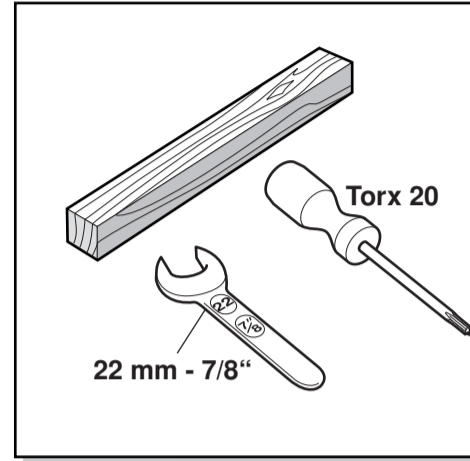

- tr Montaj kılavuzu
Solo cihaz
- ru Инструкция по монтажу
Напольный прибор
- kk Орнату жөнінде нұсқаулар
Едендік құрылғы
- uk Інструкція з монтажу
Підлоговий прилад
- cs Montážní návod
Volně stojící spotřebič
- pl Instrukcja montażu
Urządzenie wolnostojące
- hu Szerelési útmutató
Magánálló készülék
- ro Instrucțiunea de montaj
Aparat independent
- et Paigaldusjuhend
Eraldiseisev seade
- sk Návod na montáž
Voľne stojací spotrebič
- sl Navodilo za montažo
Samostojna naprava
- ar إرشادات التركيب
جهاز للنصب المنفرد
- fa راهنمای مونتاژ
دستگاه استاندارد
- he הוראות הרכבה
מכשיר ניצב