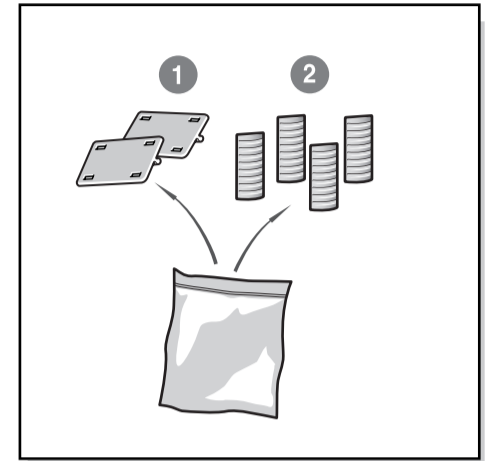

- de Montageanleitung
  Standgerät
- en Installation instructions
  Free-standing appliance
- fr Notice de montage
  Appareil indépendant
- it Istruzioni per il montaggio
  Apparecchio
- nl Montagehandleiding
  Vrijstaand apparaat
- da Monteringsvejledning
  Gulvmodel
- no Monteringsanvisning
  Frittstående apparat
- sv Monteringsanvisning
  Fristående skåp
- fi Asennusohjeet
  Vapaasti sijoitettava laite
- es Instrucciones de montaje
  Aparato de libre instalación
- pt Instruções de montagem
  Aparelho Solo
- el Οδηγίες τοποθέτησης
  Ανεξάρτητη συσκευή

- tr Montaj kılavuzu
  Solo cihaz
- ru Инструкция по монтажу
  Напольный прибор
- kk Орнату жөнінде нұсқаулар
  Едендік құрылғы
- uk Інструкція з монтажу
  Підлоговий прилад
- cs Montážní návod
  Volně stojící spotřebič
- pl Instrukcja montażu
  Urządzenie wolnostojące
- hu Szerelési útmutató
  Magánálló készülék
- ro Instrucțiunea de montaj
  Aparat independent
- et Paigaldusjuhend
  Eraldiseisev seade
- sk Návod na montáž
  Voľne stojací spotrebič
- sl Navodilo za montažo
  Samostojna naprava
- ar إرشادات التركيب
  جهاز للنصب المنفرد
- fa راهنمای مونتاژ
  دستگاه استاندارد
- he הוראות הרכבה
  מכשיר ניצב