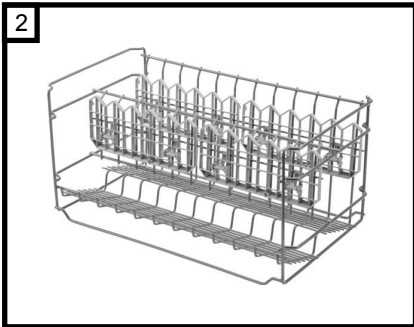

## Herausnehmbarer Korbeinsatz SZ 73640 (für 60 cm)

Wenn Ihr Geschirrspüler mit umklappbaren Stachelreihen ausgestattet ist, bietet Ihnen der variable Unterkorbeinsatz die Möglichkeit, sowohl langstielige Gläser als auch Kaffeegeschirrtteile sicher und schonend zu spülen.

## Spülhilfe-Set SZ 73000

Das Spülhilfe-Set besteht aus Backblech-Sprühkopf, Kleinteilehalter, Gefäßhalterung und Zusatz-Besteckkorb.

**Backblech-Sprühkopf:** Mit einem zusätzlichen Sprühkopf, den Sie an der Rückwand einfach anstecken, wird jedes in den Unterkorb gestellte Backblech sauber – selbst hartnäckige Fett- und Speisereste werden wirkungsvoll entfernt.