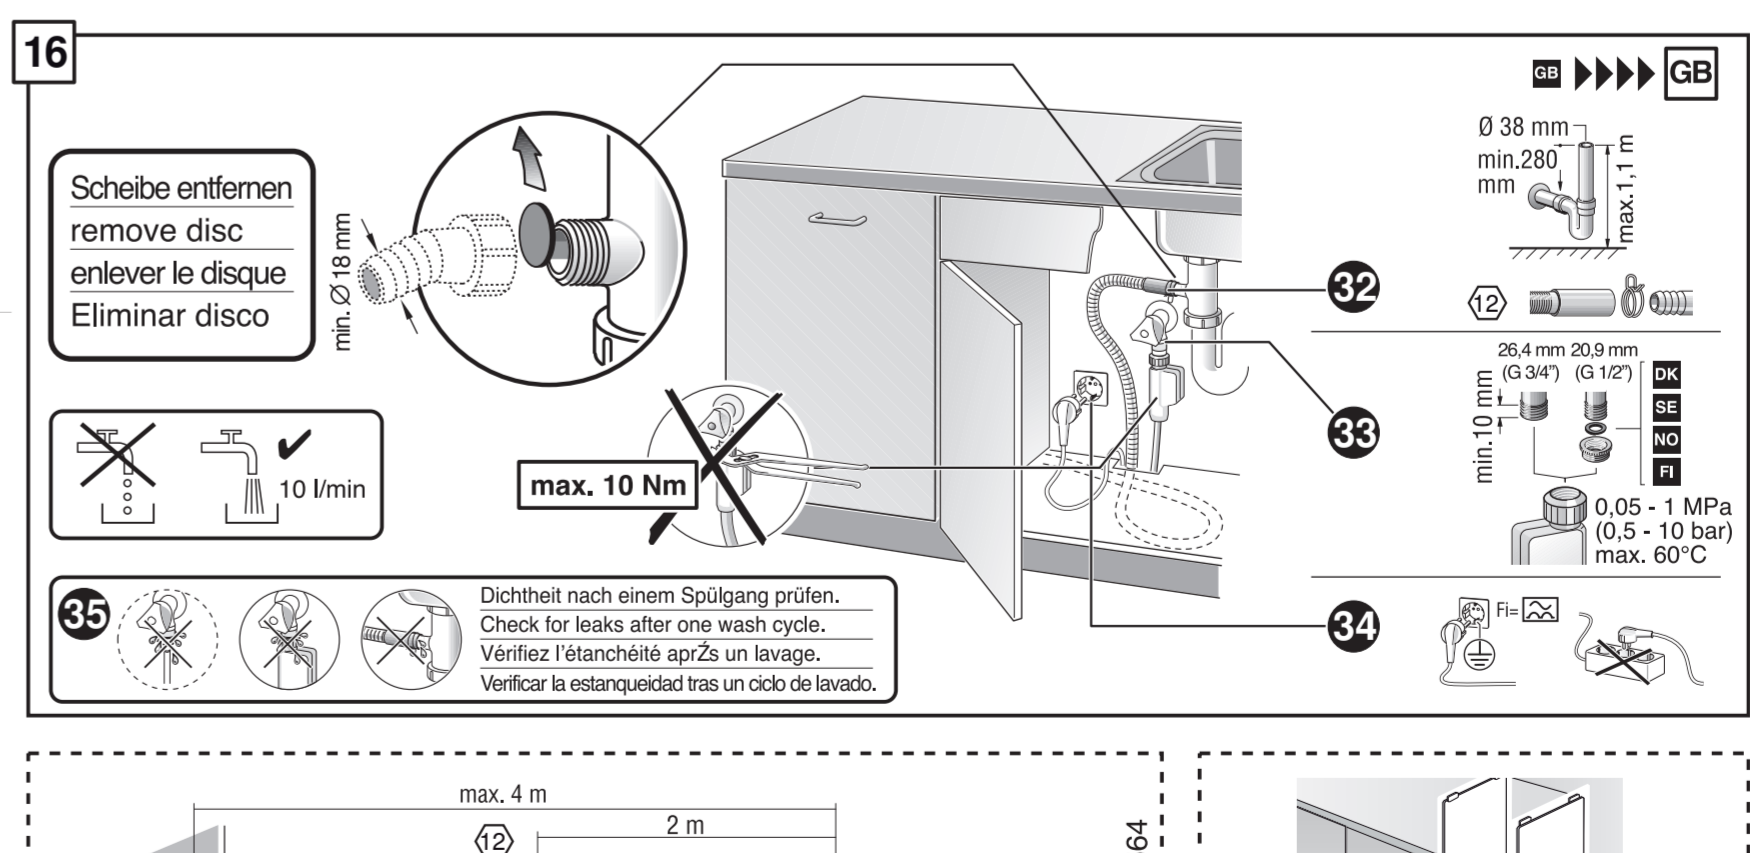

GV 640 Voll-I - 86,5 cm - m. GS - 39 db 9001 003 700 (9410)