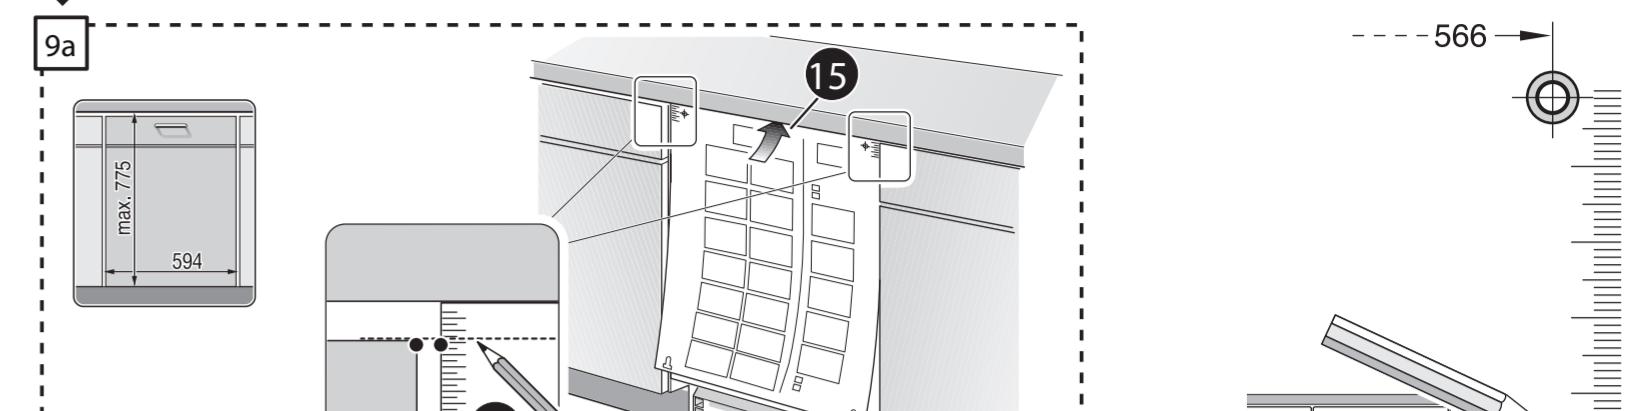

nicht einklemmen
do not pinch
ne pas coincier
No doblar

verspannen
brace
calar verticalmente
Enrasar

Scheibe entfernen
remove disc
enlever le disque
Eliminar disco