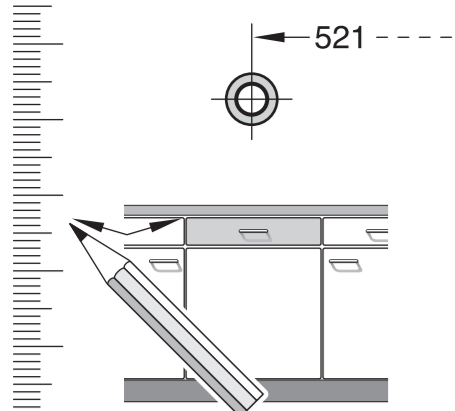

nicht einklemmen
do not pinch
ne pas coincier
No doblar

verspannen
brace
calar verticalmente
Enrasar

Scheibe entfernen
remove disc
enlever le disque
Eliminar disco