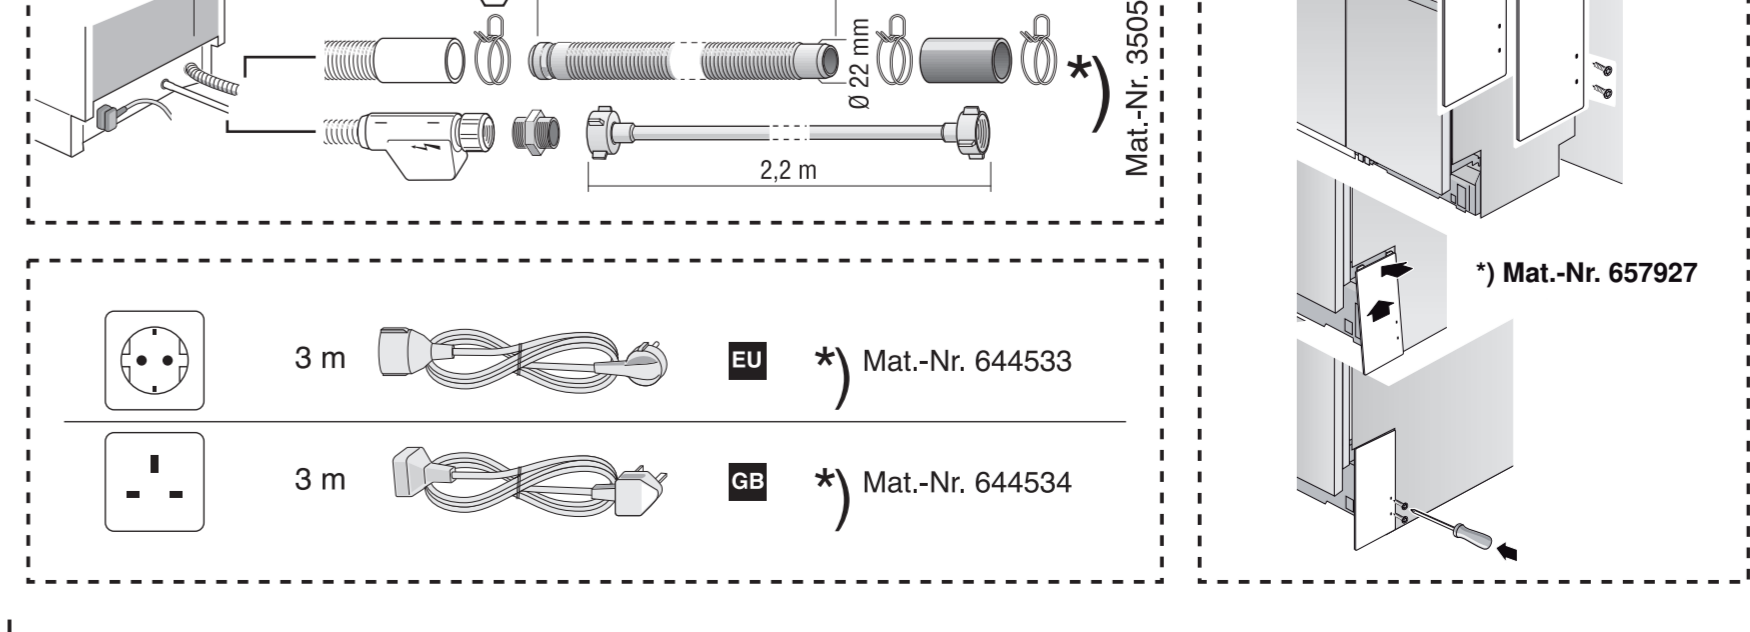

GV 640 Voll-I - 86,5 cm - m. GS - 39 db 9001 003 700 (9410)