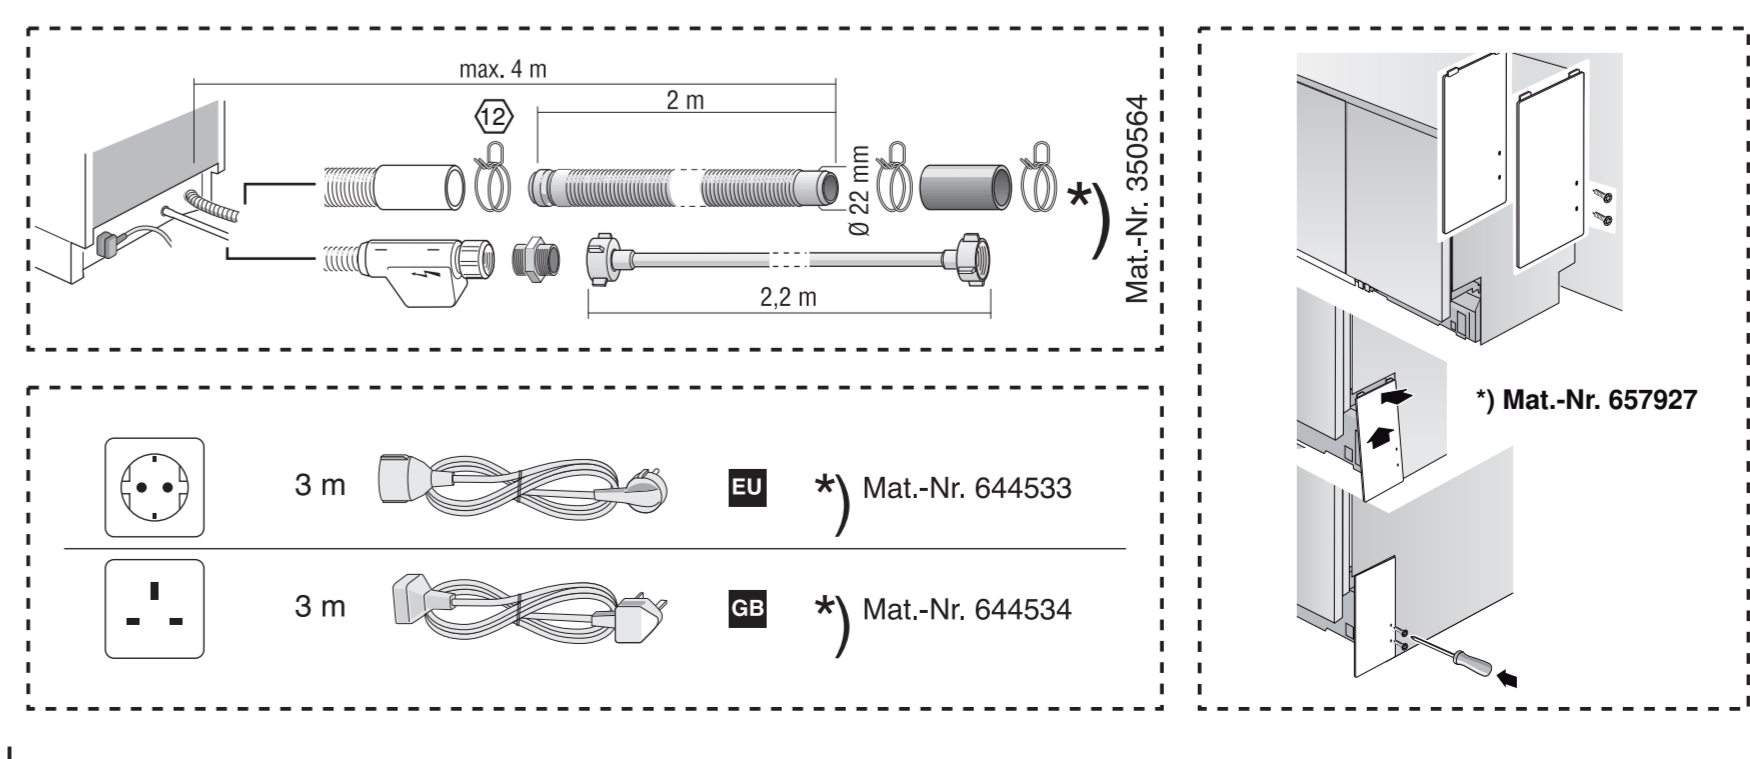

GV 640 Voll-I - 86,5 cm - m. GS - 39 db 9001 003 700 (9410)