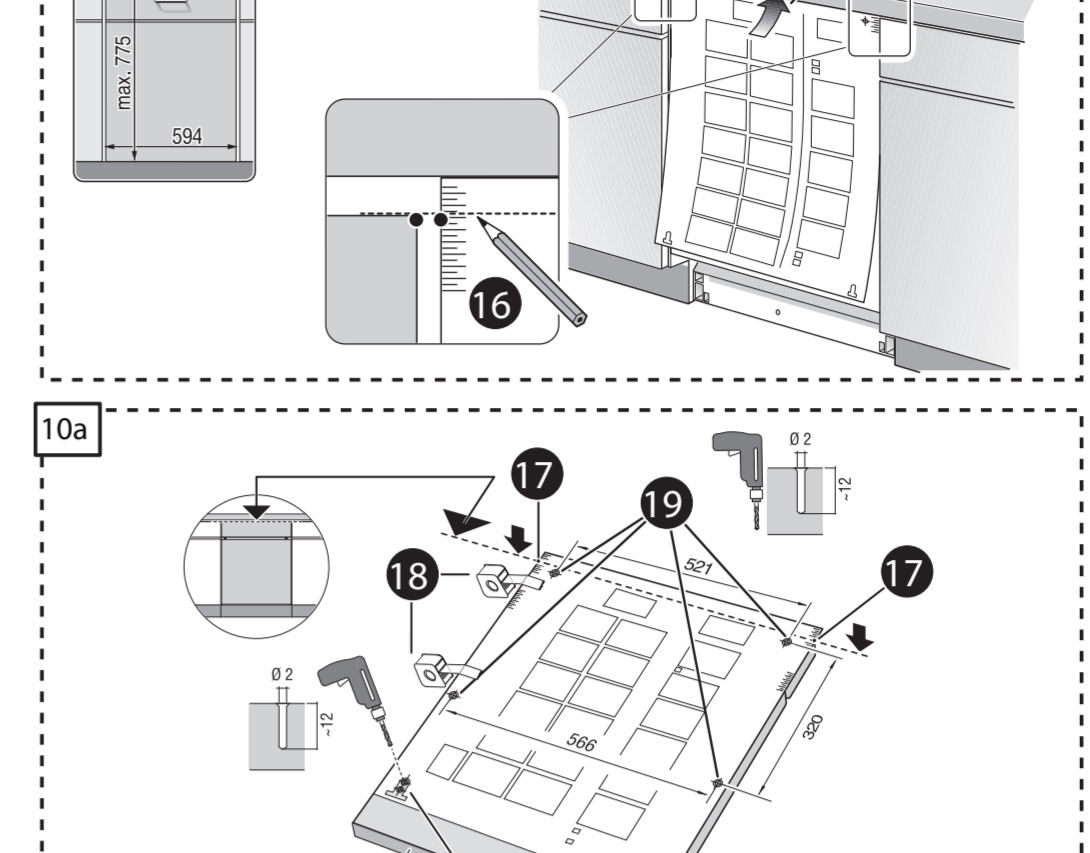

nicht einklemmen
do not pinch
ne pas coincier
No doblar

verspannen
brace
calar verticalmente
Enrasar

Scheibe entfernen
remove disc
enlever le disque
Eliminar disco