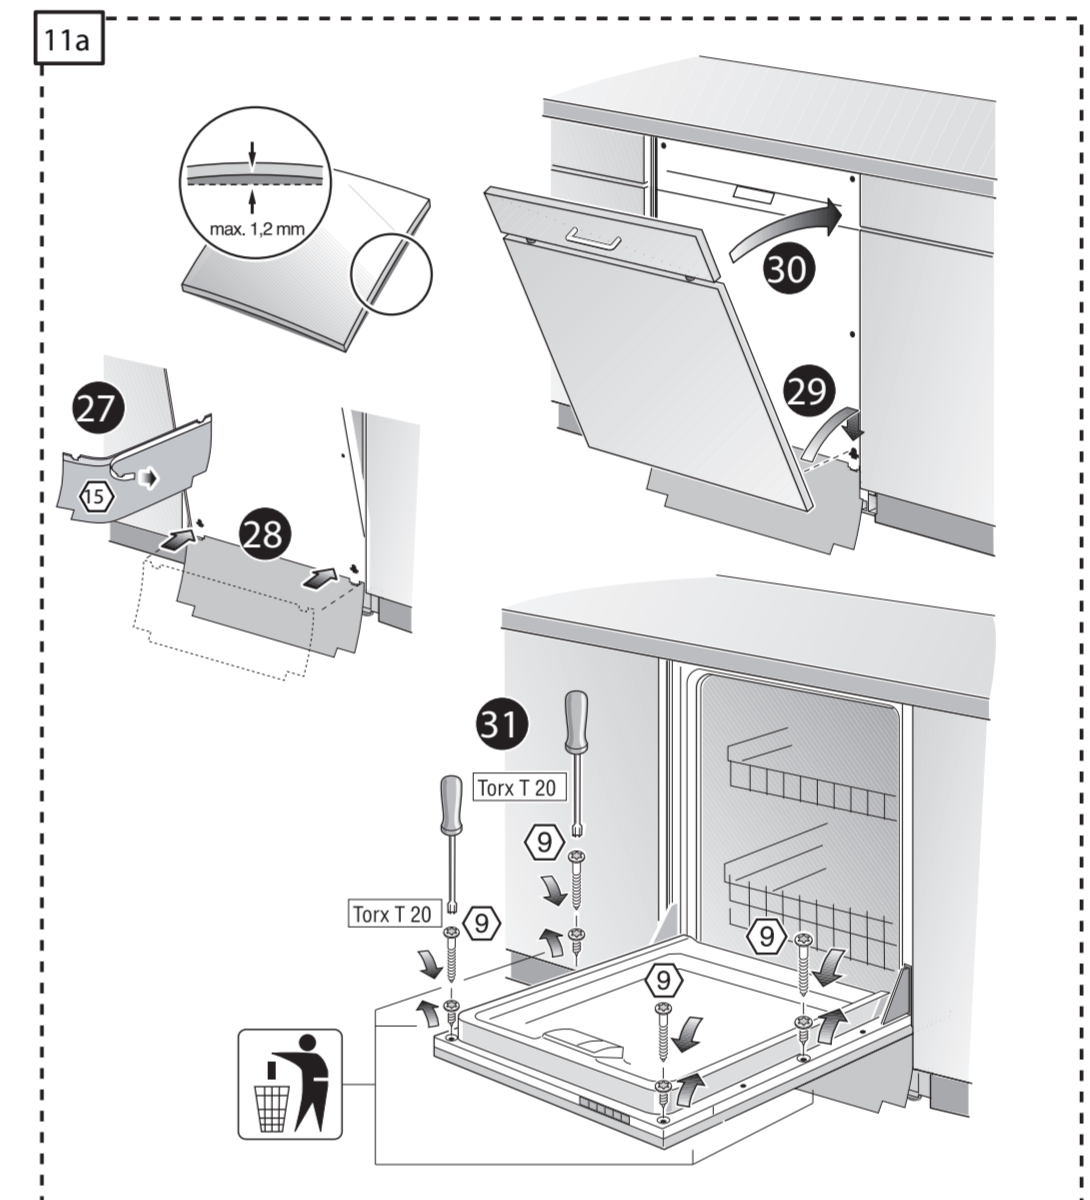

nicht einklemmen
do not pinch
ne pas coincier
No doblar

verspannen
brace
calar verticalmente
Enrasar

Scheibe entfernen
remove disc
enlever le disque
Eliminar disco