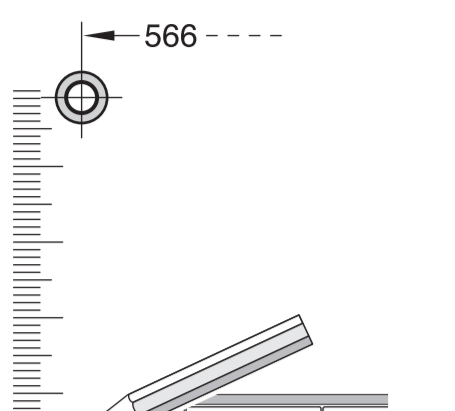

nicht einklemmen
do not pinch
ne pas coincier
No doblar

verspannen
brace
calar verticalmente
Enrasar

Scheibe entfernen
remove disc
enlever le disque
Eliminar disco