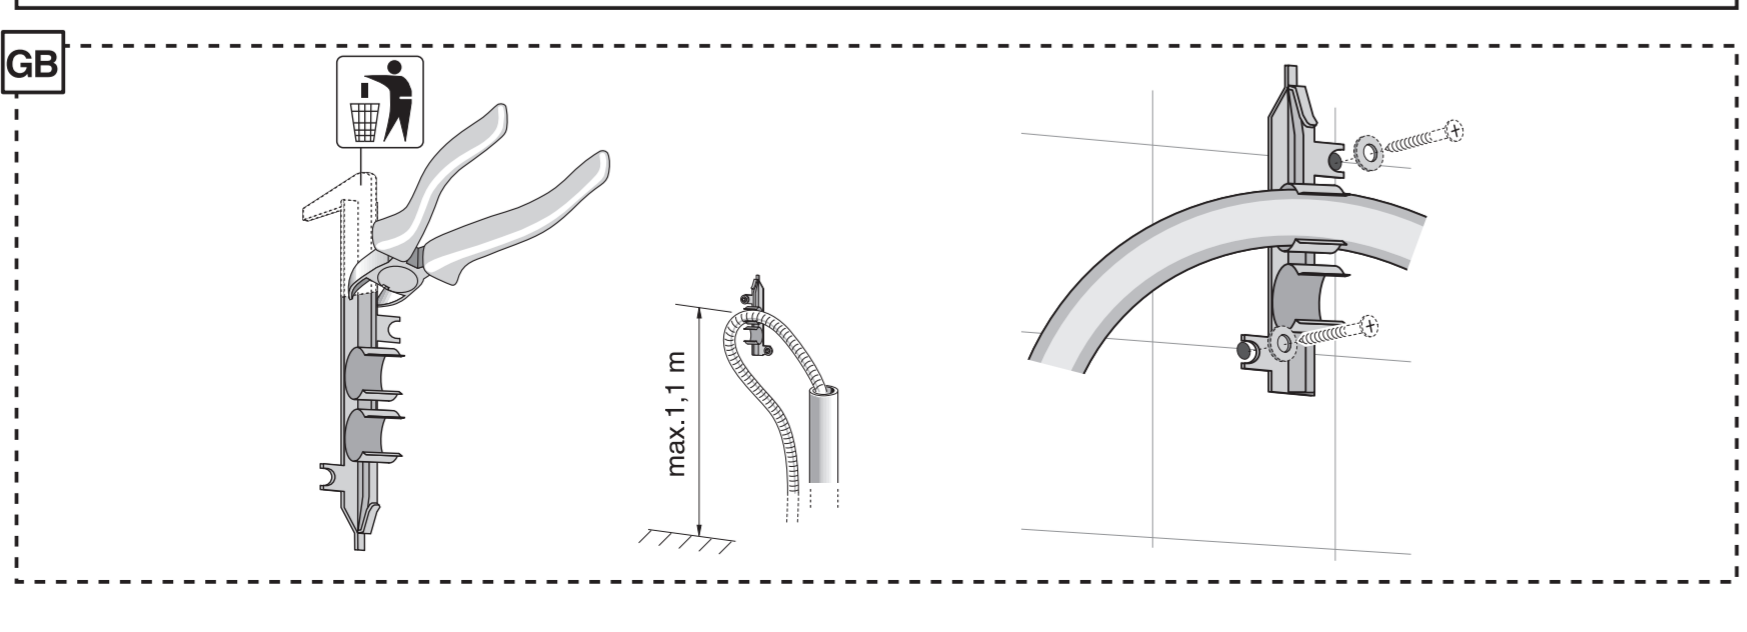

GV 640 Voll-I - 86,5 cm - m. GS - 39 db 9001 003 700 (9410)