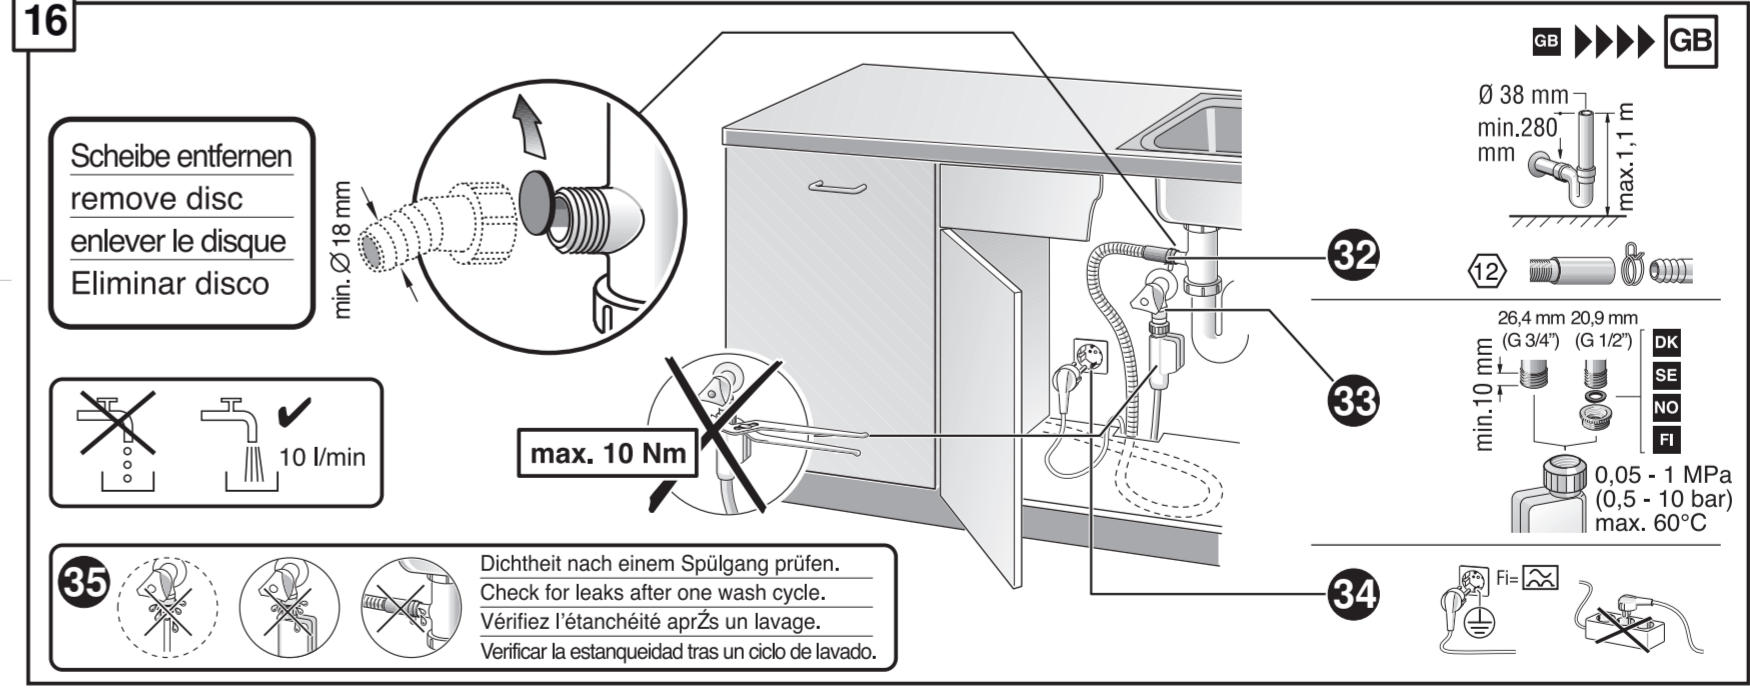

GV 640 Voll-I - 86,5 cm - m. GS - 39 db 9001 003 700 (9410)