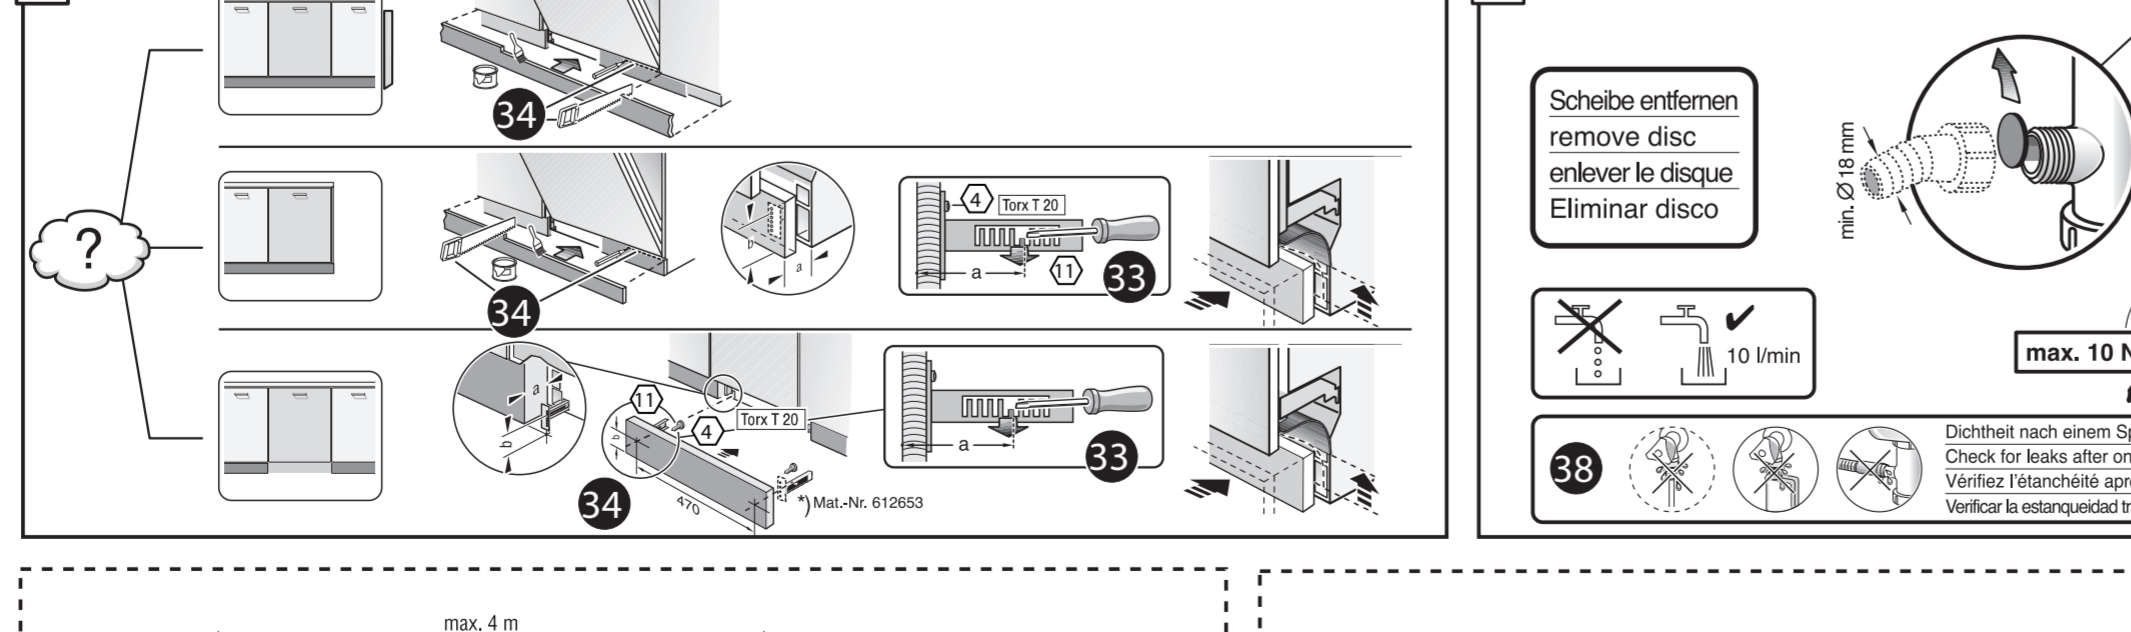

nicht einklemmen
do not pinch
ne pas coincier
No doblar

verspannen
brace
calar verticalmente
Enrasar

Scheibe entfernen
remove disc
enlever le disque
Eliminar disco