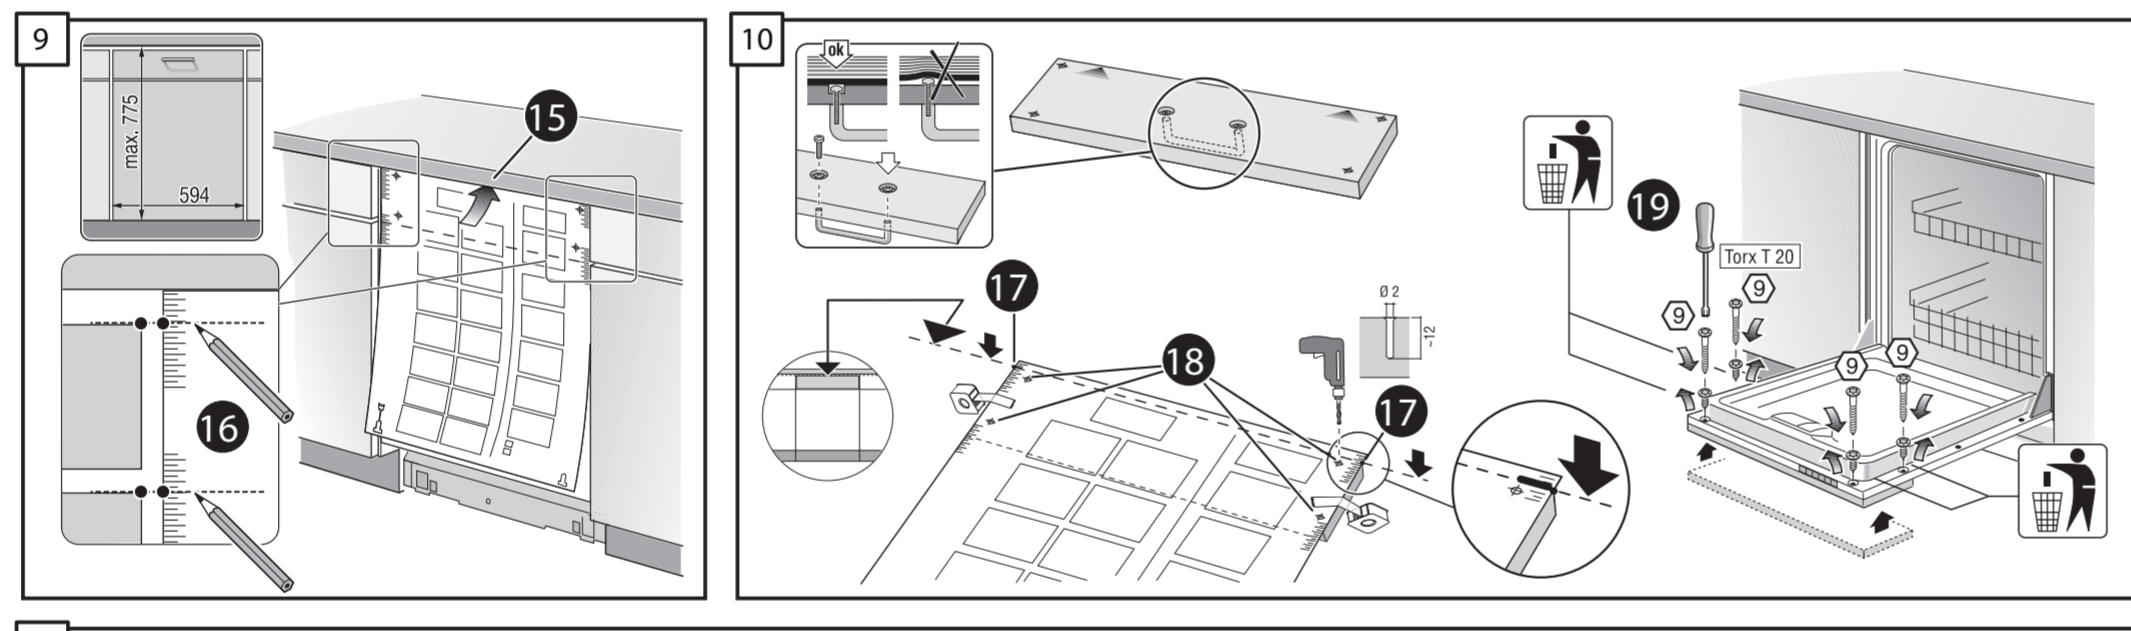

nicht einklemmen
do not pinch
ne pas coincier
No doblar

verspannen
brace
calar verticalmente
Enrasar

Scheibe entfernen
remove disc
enlever le disque
Eliminar disco