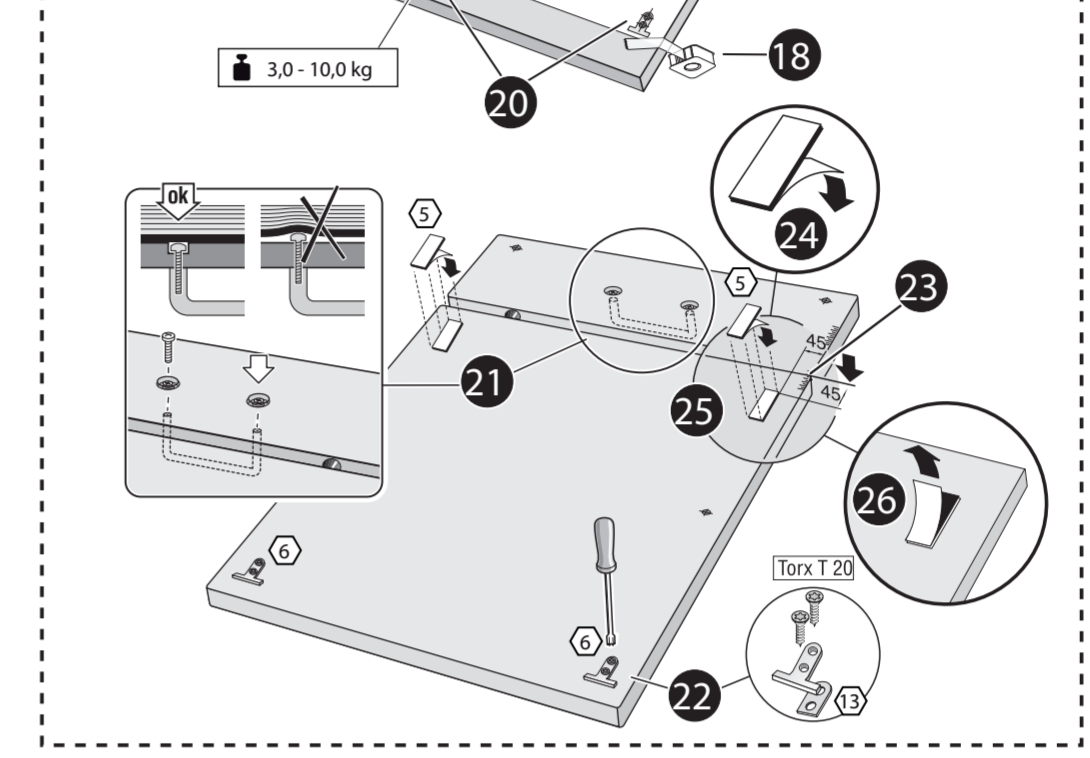

nicht einklemmen
do not pinch
ne pas coincier
No doblar

verspannen
brace
calar verticalmente
Enrasar

Scheibe entfernen
remove disc
enlever le disque
Eliminar disco