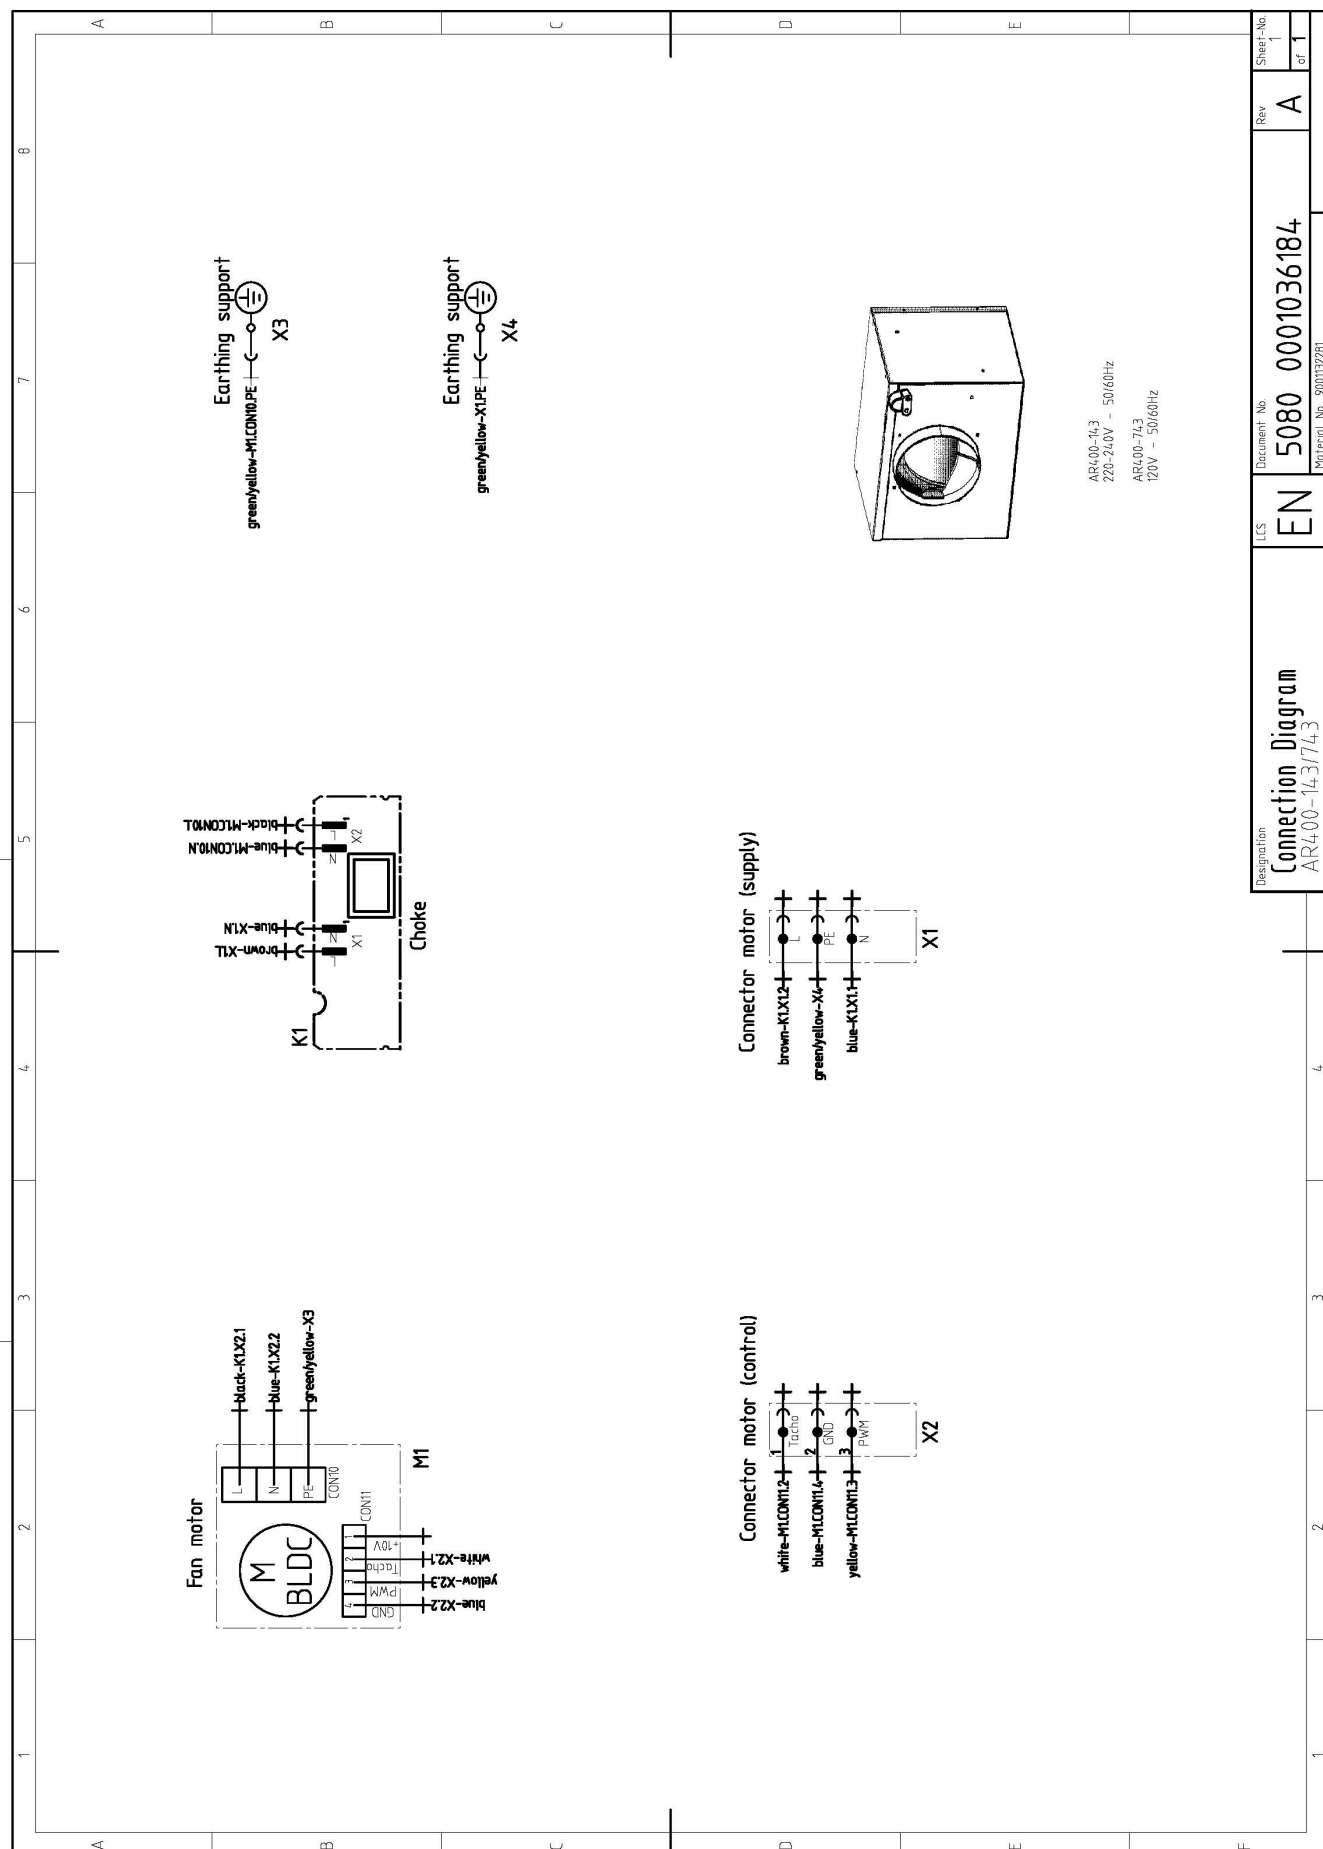

The reproduction, transmission or use of this document or its contents is not permitted without express written authority. Offenders will be liable for damages. All rights including rights created by patent grant or registration of a utility model or design are reserved. Copyright reserved.

Designation	EN	Document No	5080 0001036184	Rev	A	Sheet No	1
Material No.	900132281				of		1

Released