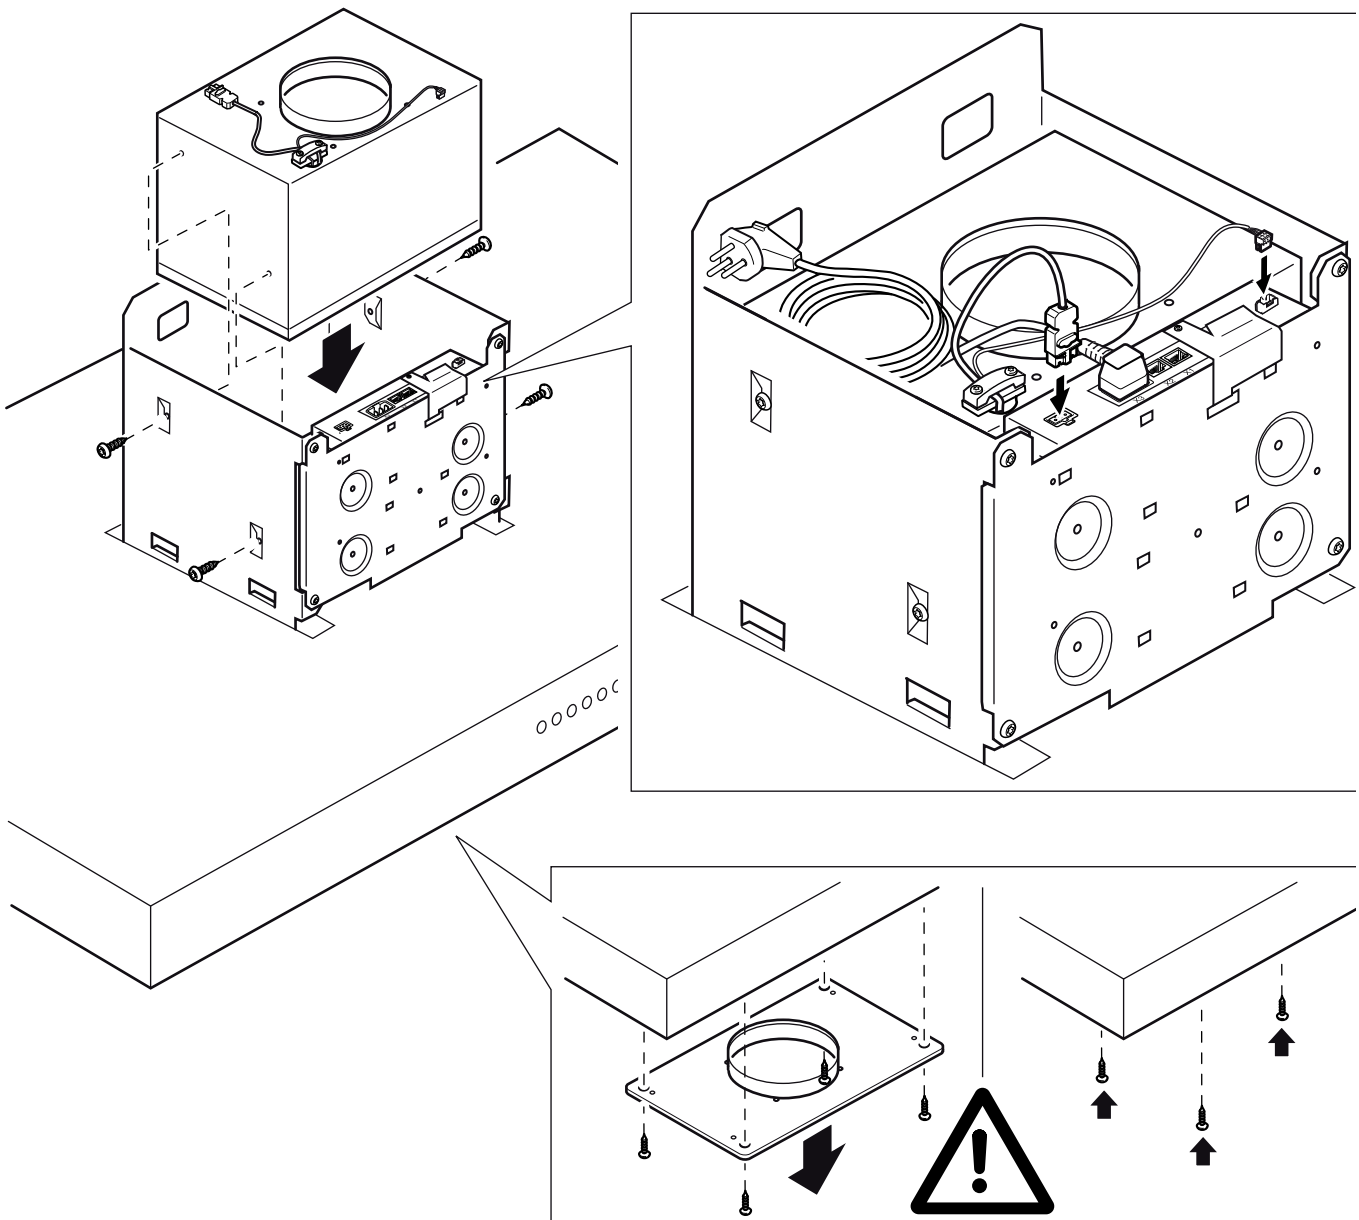

Installation

- 1 Unscrew the cover plate from the ventilation hood: Loosen the four screws, remove the cover plate and screw the four screws in again.
- 2 Push the remote fan unit down into the ventilation hood.
- 3 Secure it with 4 screws.
- 4 Connect the mains cable and control cable to the control module.

Montage

- 1 Dévissez la tôle de protection située dans la hotte : desserrez 4 vis, retirez la tôle de protection, revissez 4 vis.
- 2 Introduire le moteur séparé par le haut dans la hotte.
- 3 Le fixer avec 4 vis.
- 4 Raccorder le câble secteur et le câble de commande sur le module de commande.