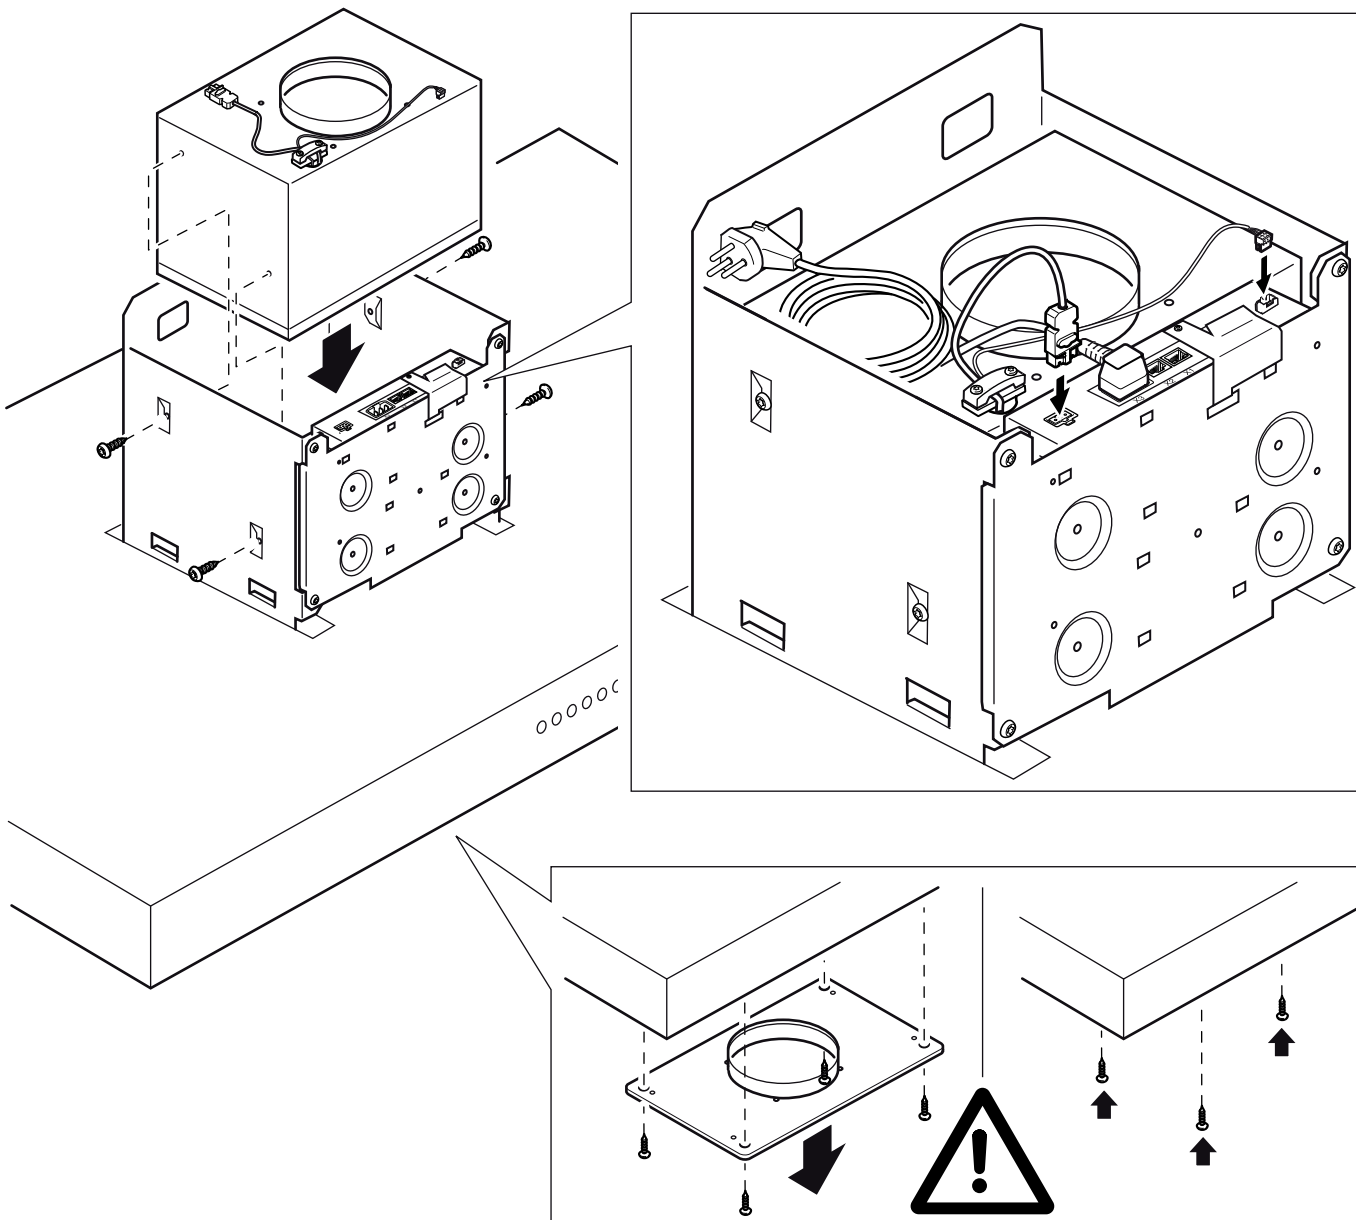

Montage

- 1 Dévissez la tôle de protection située dans la hotte : desserrez 4 vis, retirez la tôle de protection, revissez 4 vis.
- 2 Introduire le moteur séparé par le haut dans la hotte.
- 3 Le fixer avec 4 vis.
- 4 Raccorder le câble secteur et le câble de commande sur le module de commande.

Piezas incluidas

Instalación

Módulo de ventilador AR 400 743

Este módulo de ventilador está previsto para su montaje en las campanas extractoras AI 442 720 y AW 442 720.

⚠ ATENCION

Tener en cuenta las indicaciones de seguridad y de instalación que se incluyen en el manual de instalación de la campana extractora.

Instalación

- 1 Desatornillar la tapa protectora de la campana extractora: desatornillar los 4 tornillos, retirar la tapa protectora, atornillar de nuevo los 4 tornillos.
- 2 Introducir el módulo de ventilador desde arriba en la campana extractora.
- 3 Fijar con 4 tornillos.
- 4 Conectar el cable de red y el cable de control al módulo de control.