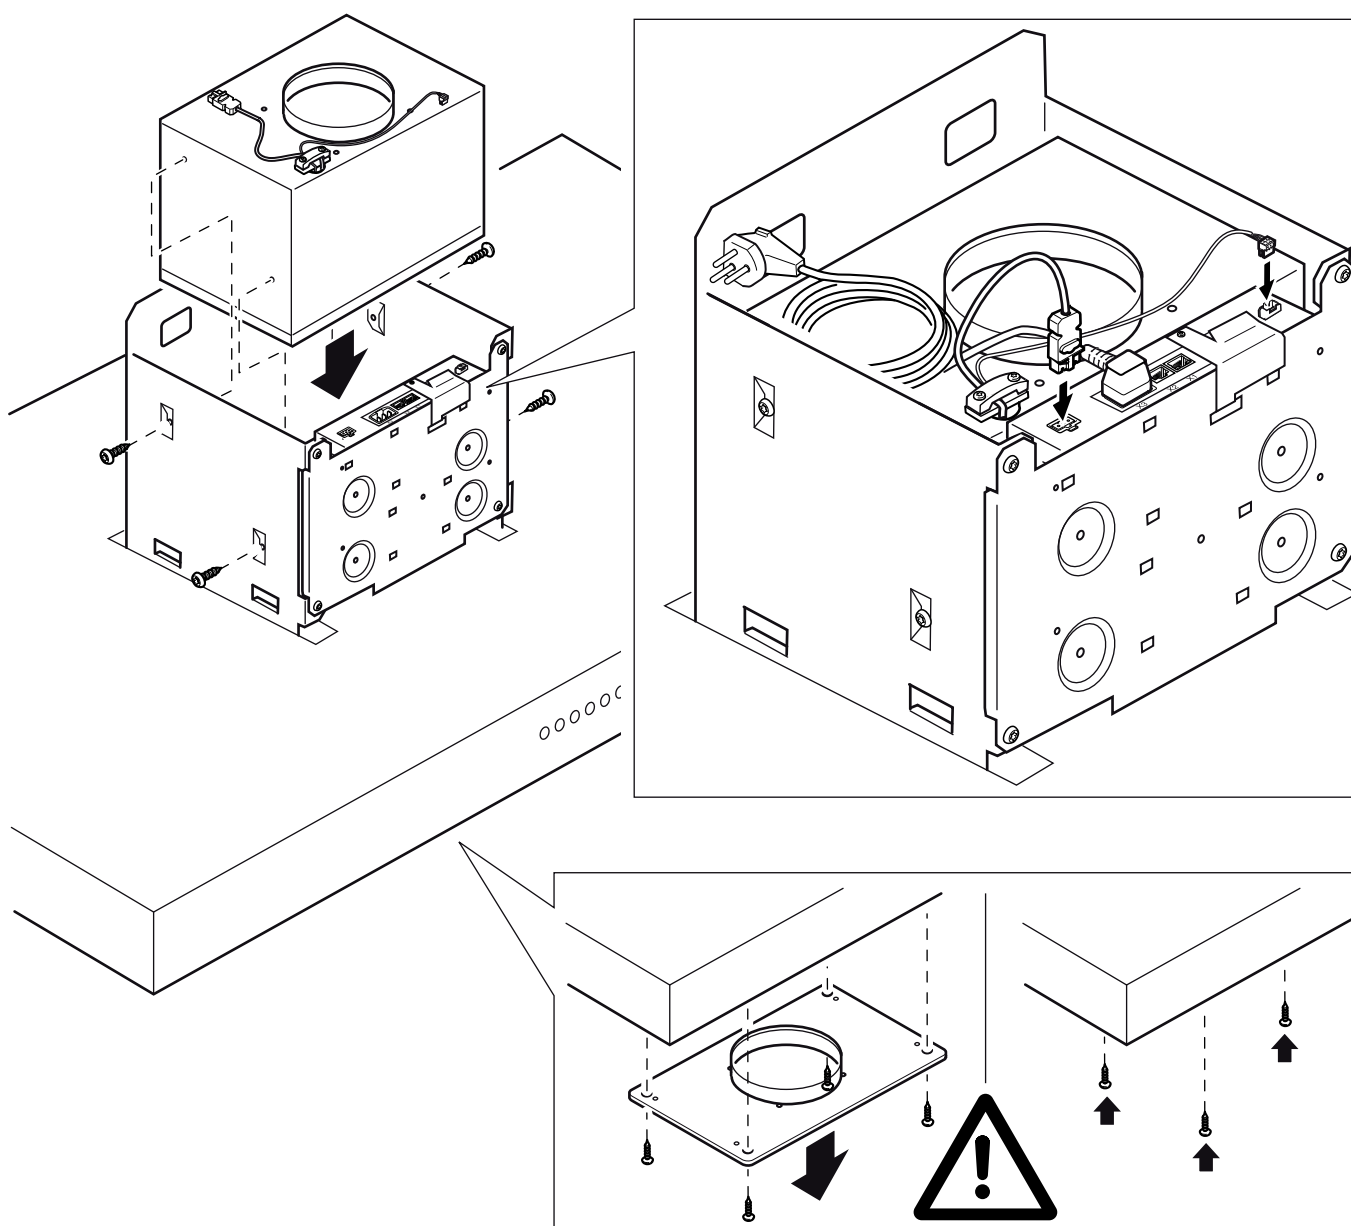

Installation

Moteur séparé AR 400 743

Ce moteur séparé convient pour l'installation dans les hottes AI 442 720 et AW 442 720.

⚠ ATTENTION

Respectez les consignes de sécurité et les indications pour l'installation figurant dans la notice de montage de la hotte.

Montage

- 1 Dévissez la tôle de protection située dans la hotte : desserrez 4 vis, retirez la tôle de protection, revissez 4 vis.
- 2 Introduire le moteur séparé par le haut dans la hotte.
- 3 Le fixer avec 4 vis.
- 4 Raccorder le câble secteur et le câble de commande sur le module de commande.