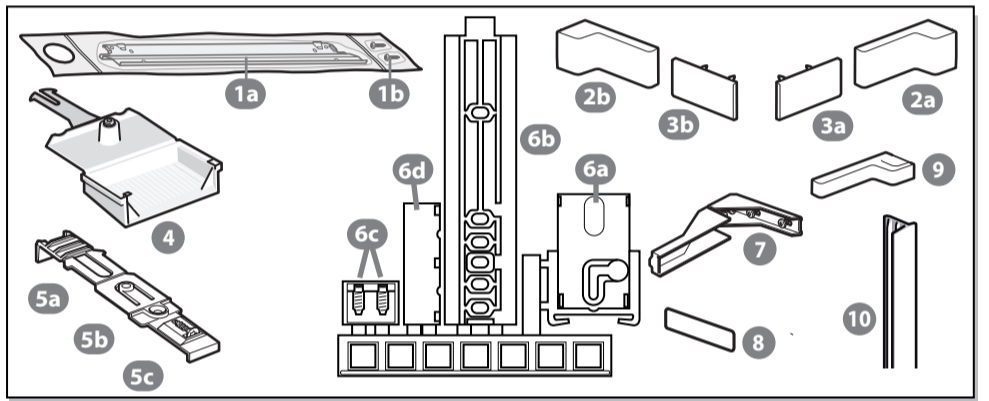

pl Instrukcja montażu  
Urządzenie do zabudowania  
Obustronny montaż drzwi

nl Montagehandleiding  
Inbouwapparaat  
Sleepscharnier

hu Szerelési útmutató  
Beépíthető kézsülék  
Csúszózszer

da Monteringsvejledning  
Indbygningsmodel  
Slæbehængsel

ro Instrucțiunea de montaj  
Aparat de încadrat  
Articulație de remorcare

no Monteringsanvisning  
Innmontert apparat  
Hengsle for påsatt utvendig dør

et Paigaldusjuhend  
Sisseehitatud seadme  
Veošarniir

sv Monteringsanvisning  
Inbyggnadsskåp  
Släpångjärn

lt Montavimo instrukcija  
Plokščiasis įmontuojamojo  
Pritraukiamieji vyriai

fi Asennusohjeet  
Kalusteisiin sijoitettava  
Liukusarana

lv Montāžas pamācība  
Iebūvētas ierīces  
Slidošā eņģe