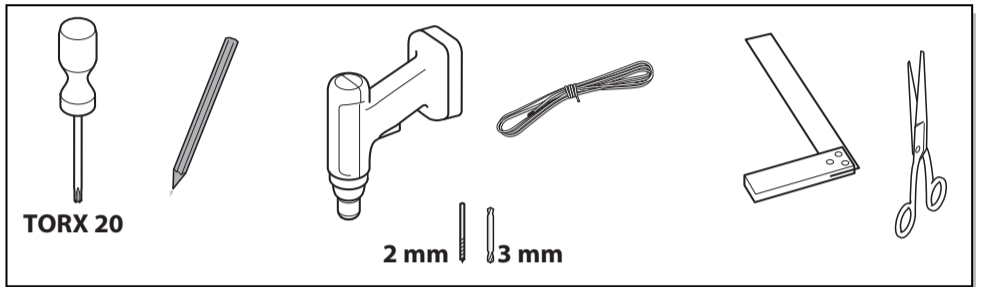

es Instrucciones de montaje
Aparato integrable
Bisagra para puerta arrastrada

pt Instruções de montagem
Aparelho de embutir
Sistema de calha deslizante

el Οδηγίες τοποθέτησης
Εντοιχιζόμενη συσκευή
Συρόμενος μεντεσές

de Montageanleitung
Einbaugerät Schlepsscharnier

tr Montaj kılavuzu
Yassı menteşeli
Kayar kılavuz

en Installation instructions
Built-in appliance
Sliding hinge

ru Инструкция по монтажу
Встраиваемый прибор
Скользкий шарнир

fr Notice de montage
Appareil encastrable
Charnière remorque

uk Інструкція з монтажу
Вбудований прилад
Ковзаючий шарнір

it Istruzioni per il montaggio
Apparecchio da incasso
Cerniera scorrevole

pl Instrukcja montażu
Urządzenie do zabudowania
Obustronny montaż drzwi

nl Montagehandleiding
Inbouwapparaat
Sleepscharnier

hu Szerelési útmutató
Beépíthető kézsülék
Csúszózszer

da Monteringsvejledning
Indbygningsmodel
Slæbehængsel

ro Instrucțiunea de montaj
Aparat de încadrat
Articulație de remorcare

no Monteringsanvisning
Innmontert apparat
Hengsle for påsatt utvendig dør

et Paigaldusjuhend
Sisseehitatud seadme
Veošarniir

sv Monteringsanvisning
Inbyggnadsskåp
Släpångjärn

lt Montavimo instrukcija
Plokščiasis įmontuojamojo
Pritraukiamieji vyriai

fi Asennusohjeet
Kalusteisiin sijoitettava
Liukusarana

lv Montāžas pamācība
Iebūvētas ierīces
Slidošā eņģe