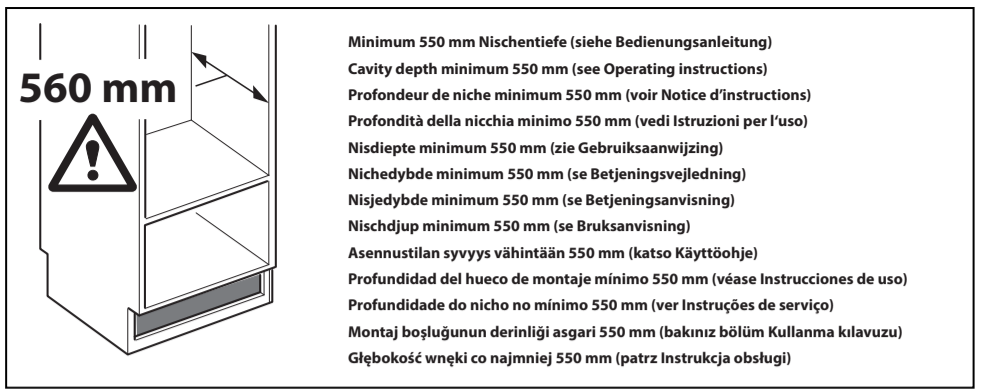

es Instrucciones de montaje
Aparato integrable
Bisagra para puerta arrastrada

pt Instruções de montagem
Aparelho de embutir
Sistema de calha deslizante

el Οδηγίες τοποθέτησης
Εντοιχιζόμενη συσκευή
Συρόμενος μεντεσές

de Montageanleitung
Einbaugerät Schlepsscharnier

tr Montaj kılavuzu
Yassı menteşeli
Kayar kılavuz

en Installation instructions
Built-in appliance
Sliding hinge

ru Инструкция по монтажу
Встраиваемый прибор
Скользкий шарнир

fr Notice de montage
Appareil encastrable
Charnière remorque

uk Інструкція з монтажу
Вбудований прилад
Ковзаючий шарнір

it Istruzioni per il montaggio
Apparecchio da incasso
Cerniera scorrevole

pl Instrukcja montażu
Urządzenie do zabudowania
Obustronny montaż drzwi

nl Montagehandleiding
Inbouwapparaat
Sleepscharnier

hu Szerelési útmutató
Beépíthető kézsülék
Csúszózszer

da Monteringsvejledning
Indbygningsmodel
Slæbehængsel

ro Instrucțiunea de montaj
Aparat de încadrat
Articulație de remorcare

no Monteringsanvisning
Innmontert apparat
Hengsle for påsatt utvendig dør

et Paigaldusjuhend
Sisseehitatud seadme
Veošarniir

sv Monteringsanvisning
Inbyggnadsskåp
Släpångjärn

lt Montavimo instrukcija
Plokščiasis įmontuojamojo
Pritraukiamieji vyriai

fi Asennusohjeet
Kalusteisiin sijoitettava
Liukusarana

lv Montāžas pamācība
Iebūvētas ierīces
Slidošā eņģe