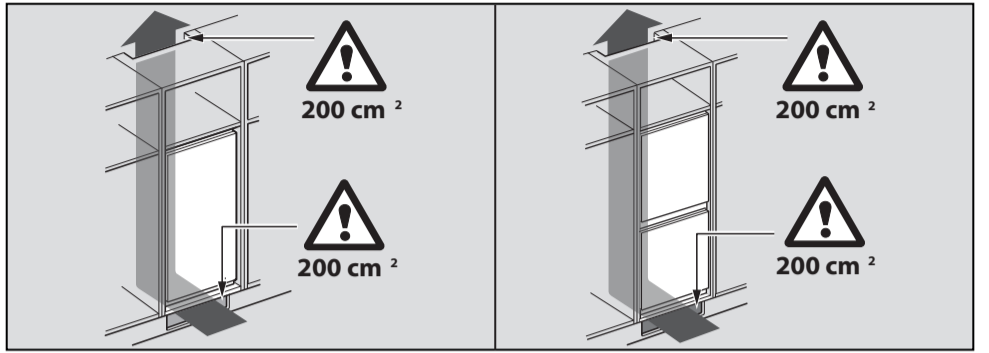

es Instrucciones de montaje
Aparato integrable
Bisagra para puerta arrastrada

pt Instruções de montagem
Aparelho de embutir
Sistema de calha deslizante

el Οδηγίες τοποθέτησης
Εντοιχιζόμενη συσκευή
Συρόμενος μεντεσές

de Montageanleitung
Einbaugerät Schlepsscharnier

tr Montaj kılavuzu
Yassı menteşeli
Kayar kılavuz

en Installation instructions
Built-in appliance
Sliding hinge

ru Инструкция по монтажу
Встраиваемый прибор
Скользкий шарнир

fr Notice de montage
Appareil encastrable
Charnière remorque

uk Інструкція з монтажу
Вбудований прилад
Ковзаючий шарнір

it Istruzioni per il montaggio
Apparecchio da incasso
Cerniera scorrevole

pl Instrukcja montażu
Urządzenie do zabudowania
Obustronny montaż drzwi

nl Montagehandleiding
Inbouwapparaat
Sleepscharnier

hu Szerelési útmutató
Beépíthető kézsülék
Csúszózszer

da Monteringsvejledning
Indbygningsmodel
Slæbehængsel

ro Instrucțiunea de montaj
Aparat de încadrat
Articulație de remorcare

no Monteringsanvisning
Innmontert apparat
Hengsle for påsatt utvendig dør

et Paigaldusjuhend
Sisseehitatud seadme
Veošarniir

sv Monteringsanvisning
Inbyggnadsskåp
Släpångjärn

lt Montavimo instrukcija
Plokščiasis įmontuojamojo
Pritraukiamieji vyriai

fi Asennusohjeet
Kalusteisiin sijoitettava
Liukusarana

lv Montāžas pamācība
Iebūvētas ierīces
Slidošā eņģe