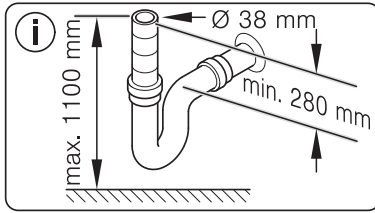

Torx
T 15

nicht einklemmen
do not pinch
ne pas coincer
No doblar

Ø4X13

Torx
T 20

Torx T 15
Torx T 20

verspannen
brace
calar verticalement
Enrasar

Ø4X13

(*) ET-Nr. 612653

Torx
T 20

Dichtheit prüfen
Check for leaks
Verifiez l'étanchéité
Verificar la estanqueidad

max. 10 Nm

Dichtheit prüfen
 Check for leaks
 Verifiez l'étanchéité
 Verificar la estanqueidad