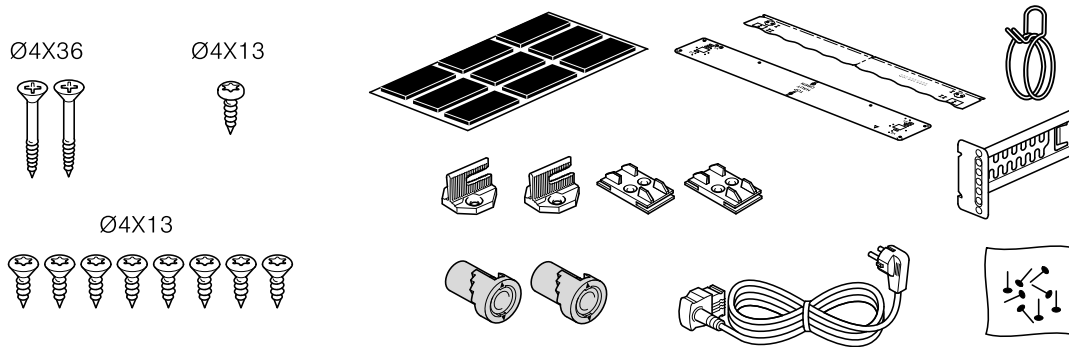

de Montageanleitung	ru Инструкция по монтажу	bs Uputa za montažu
en Installation instructions	cs Montážní návod	fa راهنمایی مونتاژ
fr Notice de montage	pl Instrukcja montażu	ar تعليمات التركيب
nl Montagevoorschrift	hu Szerelési utasítás	ko 설치 설명서
it Istruzioni per il montaggio	hr Uputa za montažu	zh 安装说明
el Οδηγίες τοποθέτησης	mk Упатство за монтажа	uk Інструкція з монтажу
es Instrucciones de montaje	sl Navodilo za montažo	ro Instrucțiunea de montaj
pt Instruções de montagem	sr Uputstvo za montažu	bg Упътване за монтаж
sv Monteringsanvisning	et Monteerimisjuhend	ja インストールに関する指示
no Monteringsanvisning	lt Montavimo instrukcija	he הוראות התקנה
fi Asennusohje	lv Montāžas pamācība	id Instruksi Pemasangan
da Monteringsvejledning	sk Návod na montáž	kk Іске қосу туралы нұсқаулар
tr Montaj kılavuzu	sq Udhëzues për montim	

Torx
T 15

nicht einklemmen
do not pinch
ne pas coincer
No doblar

Ø4X13

Torx
T 20

Torx T 15
Torx T 20

verspannen
brace
calar verticalement
Enrasar

Ø4X13

(*) ET-Nr. 612653

Torx
T 20

Dichtheit prüfen
Check for leaks
Verifiez l'étanchéité
Verificar la estanqueidad

max. 10 Nm

Dichtheit prüfen
 Check for leaks
 Verifiez l'étanchéité
 Verificar la estanqueidad