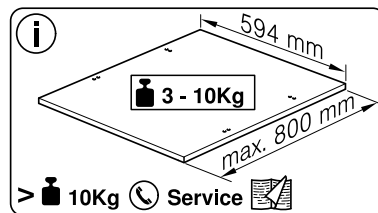

Torx
T 15

nicht einklemmen
do not pinch
ne pas coincer
No doblar

Ø4X13

Torx
T 20

Torx T 15
Torx T 20

verspannen
brace
calar verticalement
Enrasar

Ø4X13

(*) ET-Nr. 612653

Torx
T 20

Dichtheit prüfen
Check for leaks
Verifiez l'étanchéité
Verificar la estanqueidad

max. 10 Nm

Dichtheit prüfen
 Check for leaks
 Verifiez l'étanchéité
 Verificar la estanqueidad