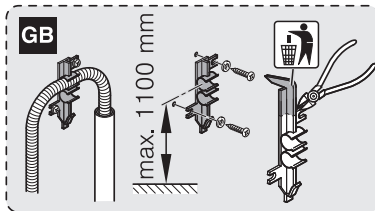

Torx
T 15

nicht einklemmen
do not pinch
ne pas coincer
No doblar

Ø4X13

Torx
T 20

Torx T 15
Torx T 20

verspannen
brace
calar verticalement
Enrasar

Ø4X13

(*) ET-Nr. 612653

Torx
T 20

Dichtheit prüfen
Check for leaks
Verifiez l'étanchéité
Verificar la estanqueidad

max. 10 Nm

Dichtheit prüfen
 Check for leaks
 Verifiez l'étanchéité
 Verificar la estanqueidad