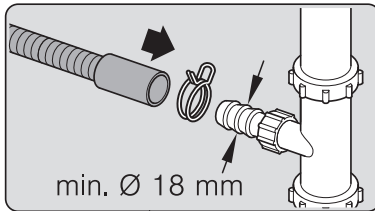

Torx
T 15

nicht einklemmen
do not pinch
ne pas coincer
No doblar

Ø4X13

Torx
T 20

Torx T 15
Torx T 20

verspannen
brace
calar verticalement
Enrasar

Ø4X13

(*) ET-Nr. 612653

Torx
T 20

Dichtheit prüfen
Check for leaks
Verifiez l'étanchéité
Verificar la estanqueidad

max. 10 Nm

Dichtheit prüfen
 Check for leaks
 Verifiez l'étanchéité
 Verificar la estanqueidad