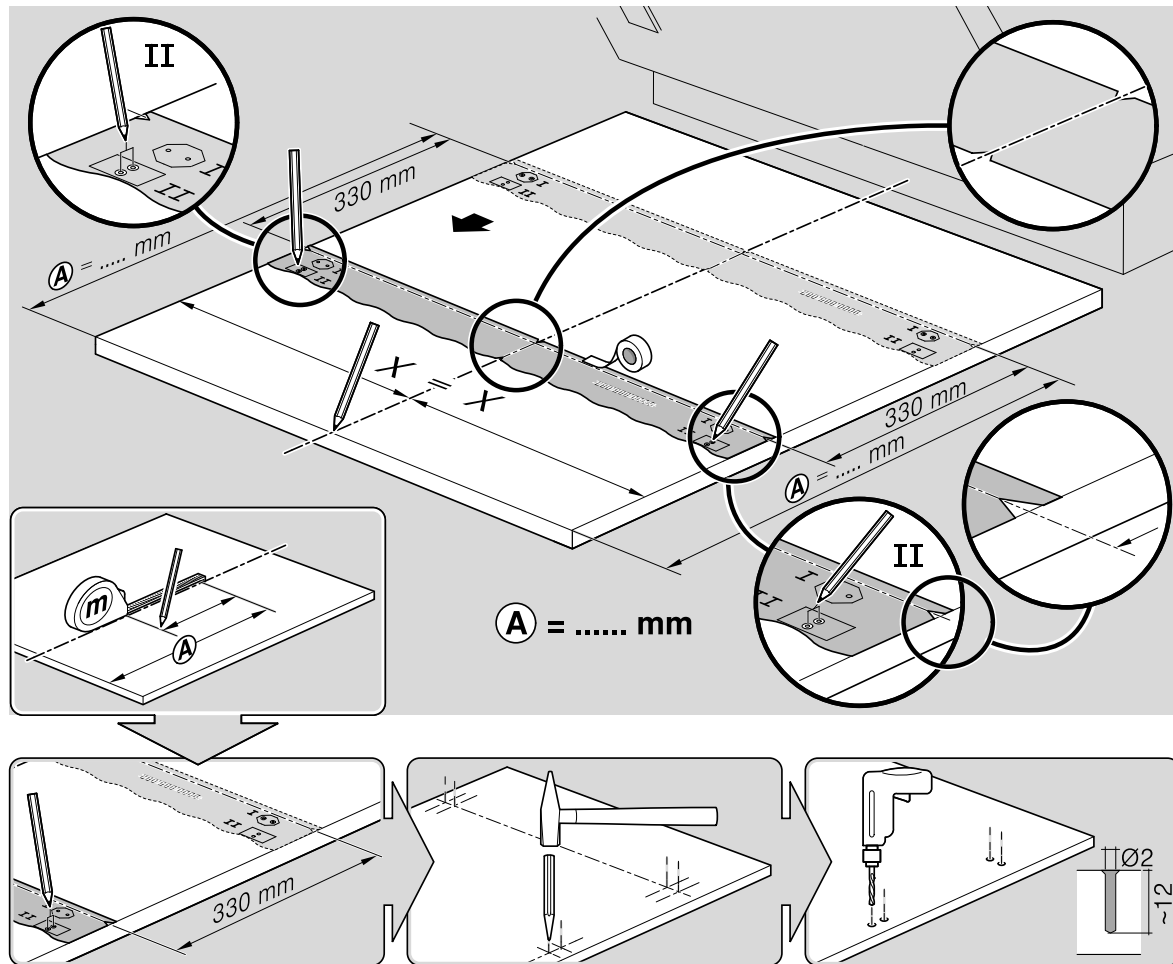

Torx
T 15

nicht einklemmen
do not pinch
ne pas coincer
No doblar

Ø4X13

Torx
T 20

Torx T 15
Torx T 20

verspannen
brace
calar verticalement
Enrasar

Ø4X13

(*) ET-Nr. 612653

Torx
T 20

Dichtheit prüfen
Check for leaks
Verifiez l'étanchéité
Verificar la estanqueidad

max. 10 Nm

Dichtheit prüfen
 Check for leaks
 Verifiez l'étanchéité
 Verificar la estanqueidad