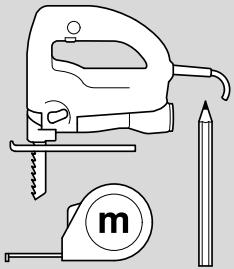

Torx
T 15

nicht einklemmen
do not pinch
ne pas coincer
No doblar

Ø4X13

Torx
T 20

Torx T 15
Torx T 20

verspannen
brace
calar verticalement
Enrasar

Ø4X13

(*) ET-Nr. 612653

Torx
T 20

Dichtheit prüfen
Check for leaks
Verifiez l'étanchéité
Verificar la estanqueidad

max. 10 Nm

Dichtheit prüfen
 Check for leaks
 Verifiez l'étanchéité
 Verificar la estanqueidad