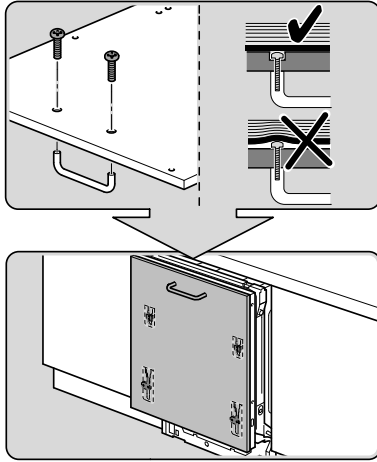

Torx
T 15

nicht einklemmen
do not pinch
ne pas coincer
No doblar

Ø4X13

Torx
T 20

Torx T 15
Torx T 20

verspannen
brace
calar verticalement
Enrasar

Ø4X13

(*) ET-Nr. 612653

Torx
T 20

Dichtheit prüfen
Check for leaks
Verifiez l'étanchéité
Verificar la estanqueidad

max. 10 Nm

Dichtheit prüfen
 Check for leaks
 Verifiez l'étanchéité
 Verificar la estanqueidad