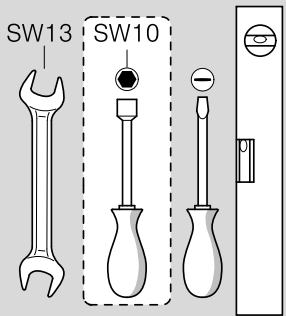

Torx
T 15

nicht einklemmen
do not pinch
ne pas coincer
No doblar

Ø4X13

Torx
T 20

Torx T 15
Torx T 20

verspannen
brace
calar verticalement
Enrasar

Ø4X13

(*) ET-Nr. 612653

Torx
T 20

Dichtheit prüfen
Check for leaks
Verifiez l'étanchéité
Verificar la estanqueidad

max. 10 Nm

Dichtheit prüfen
 Check for leaks
 Verifiez l'étanchéité
 Verificar la estanqueidad