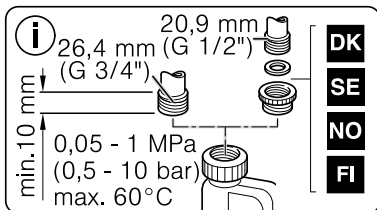

de Montageanleitung	ru Инструкция по монтажу	bs Uputa za montažu
en Installation instructions	cs Montážní návod	fa راهنمایی مونتاژ
fr Notice de montage	pl Instrukcja montażu	ar تعليمات التركيب
nl Montagevoorschrift	hu Szerelési utasítás	ko 설치 설명서
it Istruzioni per il montaggio	hr Uputa za montažu	zh 安装说明
el Οδηγίες τοποθέτησης	mk Упатство за монтажа	uk Інструкція з монтажу
es Instrucciones de montaje	sl Navodilo za montažo	ro Instrucțiunea de montaj
pt Instruções de montagem	sr Uputstvo za montažu	bg Упътване за монтаж
sv Monteringsanvisning	et Monteerimisjuhend	ja インストールに関する指示
no Monteringsanvisning	lt Montavimo instrukcija	he הוראות התקנה
fi Asennusohje	lv Montāžas pamācība	id Instruksi Pemasangan
da Monteringsvejledning	sk Návod na montáž	kk Іске қосу туралы нұсқаулар
tr Montaj kılavuzu	sq Udhëzues për montim	

Torx
T 15

nicht einklemmen
do not pinch
ne pas coincer
No doblar

Ø4X13

Torx
T 20

Torx T 15
Torx T 20

verspannen
brace
calar verticalement
Enrasar

Ø4X13

(*) ET-Nr. 612653

Torx
T 20

Dichtheit prüfen
Check for leaks
Verifiez l'étanchéité
Verificar la estanqueidad

max. 10 Nm

Dichtheit prüfen
 Check for leaks
 Verifiez l'étanchéité
 Verificar la estanqueidad