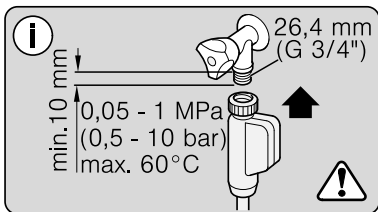

Torx
T 15

nicht einklemmen
do not pinch
ne pas coincer
No doblar

Ø4X13

Torx
T 20

Torx T 15
Torx T 20

verspannen
brace
calar verticalement
Enrasar

Ø4X13

(*) ET-Nr. 612653

Torx
T 20

Dichtheit prüfen
Check for leaks
Verifiez l'étanchéité
Verificar la estanqueidad

max. 10 Nm

Dichtheit prüfen
 Check for leaks
 Verifiez l'étanchéité
 Verificar la estanqueidad