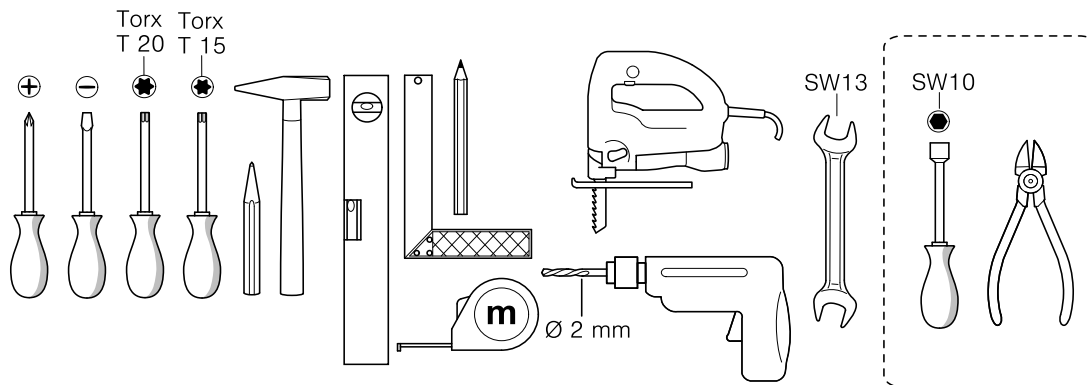

de Montageanleitung	ru Инструкция по монтажу	bs Uputa za montažu
en Installation instructions	cs Montážní návod	fa راهنمایی مونتاژ
fr Notice de montage	pl Instrukcja montażu	ar تعليمات التركيب
nl Montagevoorschrift	hu Szerelési utasítás	ko 설치 설명서
it Istruzioni per il montaggio	hr Uputa za montažu	zh 安装说明
el Οδηγίες τοποθέτησης	mk Упатство за монтажа	uk Інструкція з монтажу
es Instrucciones de montaje	sl Navodilo za montažo	ro Instrucțiunea de montaj
pt Instruções de montagem	sr Uputstvo za montažu	bg Упътване за монтаж
sv Monteringsanvisning	et Monteerimisjuhend	ja インストールに関する指示
no Monteringsanvisning	lt Montavimo instrukcija	he הוראות התקנה
fi Asennusohje	lv Montāžas pamācība	id Instruksi Pemasangan
da Monteringsvejledning	sk Návod na montáž	kk Іске қосу туралы нұсқаулар
tr Montaj kılavuzu	sq Udhëzues për montim	

Torx
T 15

nicht einklemmen
do not pinch
ne pas coincer
No doblar

Ø4X13

Torx
T 20

Torx T 15
Torx T 20

verspannen
brace
calar verticalement
Enrasar

Ø4X13

(*) ET-Nr. 612653