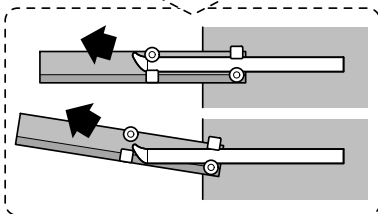

Torx
T 15

nicht einklemmen
do not pinch
ne pas coincer
No doblar

Ø4X13

Torx
T 20

Torx T 15
Torx T 20

verspannen
brace
calar verticalement
Enrasar

Ø4X13

(*) ET-Nr. 612653

Torx
T 20

Dichtheit prüfen
Check for leaks
Verifiez l'étanchéité
Verificar la estanqueidad

max. 10 Nm

Dichtheit prüfen
 Check for leaks
 Verifiez l'étanchéité
 Verificar la estanqueidad