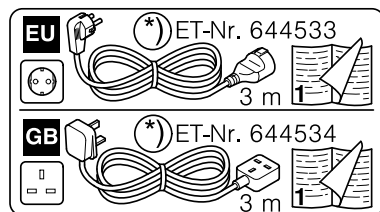

de Montageanleitung	ru Инструкция по монтажу	bs Uputa za montažu
en Installation instructions	cs Montážní návod	fa راهنمایی مونتاژ
fr Notice de montage	pl Instrukcja montażu	ar تعليمات التركيب
nl Montagevoorschrift	hu Szerelési utasítás	ko 설치 설명서
it Istruzioni per il montaggio	hr Uputa za montažu	zh 安装说明
el Οδηγίες τοποθέτησης	mk Упатство за монтажа	uk Інструкція з монтажу
es Instrucciones de montaje	sl Navodilo za montažo	ro Instrucțiunea de montaj
pt Instruções de montagem	sr Uputstvo za montažu	bg Упътване за монтаж
sv Monteringsanvisning	et Monteerimisjuhend	ja インストールに関する指示
no Monteringsanvisning	lt Montavimo instrukcija	he הוראות התקנה
fi Asennusohje	lv Montāžas pamācība	id Instruksi Pemasangan
da Monteringsvejledning	sk Návod na montáž	kk Іске қосу туралы нұсқаулар
tr Montaj kılavuzu	sq Udhëzues për montim	

Torx
T 15

nicht einklemmen
do not pinch
ne pas coincer
No doblar

Ø4X13

Torx
T 20

Torx T 15
Torx T 20

verspannen
brace
calar verticalement
Enrasar

Ø4X13

(*) ET-Nr. 612653