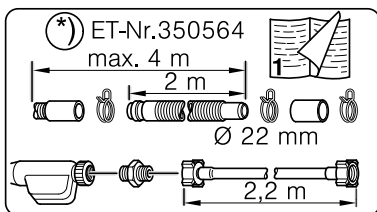

de Montageanleitung	ru Инструкция по монтажу	bs Uputa za montažu
en Installation instructions	cs Montážní návod	fa راهنمایی مونتاژ
fr Notice de montage	pl Instrukcja montażu	ar تعليمات التركيب
nl Montagevoorschrift	hu Szerelési utasítás	ko 설치 설명서
it Istruzioni per il montaggio	hr Uputa za montažu	zh 安装说明
el Οδηγίες τοποθέτησης	mk Упатство за монтажа	uk Інструкція з монтажу
es Instrucciones de montaje	sl Navodilo za montažo	ro Instrucțiunea de montaj
pt Instruções de montagem	sr Uputstvo za montažu	bg Упътване за монтаж
sv Monteringsanvisning	et Monteerimisjuhend	ja インストールに関する指示
no Monteringsanvisning	lt Montavimo instrukcija	he הוראות התקנה
fi Asennusohje	lv Montāžas pamācība	id Instruksi Pemasangan
da Monteringsvejledning	sk Návod na montáž	kk Іске қосу туралы нұсқаулар
tr Montaj kılavuzu	sq Udhëzues për montim	

Torx
T 15

nicht einklemmen
do not pinch
ne pas coincer
No doblar

Ø4X13

Torx
T 20

Torx T 15
Torx T 20

verspannen
brace
calar verticalement
Enrasar

Ø4X13

(*) ET-Nr. 612653

Torx
T 20

Dichtheit prüfen
Check for leaks
Verifiez l'étanchéité
Verificar la estanqueidad

max. 10 Nm

Dichtheit prüfen
 Check for leaks
 Verifiez l'étanchéité
 Verificar la estanqueidad