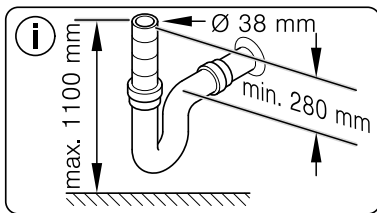

de Montageanleitung	ru Инструкция по монтажу	bs Uputa za montažu
en Installation instructions	cs Montážní návod	fa راهنمایی مونتاژ
fr Notice de montage	pl Instrukcja montażu	ar تعليمات التركيب
nl Montagevoorschrift	hu Szerelési utasítás	ko 설치 설명서
it Istruzioni per il montaggio	hr Uputa za montažu	zh 安装说明
el Οδηγίες τοποθέτησης	mk Упатство за монтажа	uk Інструкція з монтажу
es Instrucciones de montaje	sl Navodilo za montažo	ro Instrucțiunea de montaj
pt Instruções de montagem	sr Uputstvo za montažu	bg Упътване за монтаж
sv Monteringsanvisning	et Monteerimisjuhend	ja インストールに関する指示
no Monteringsanvisning	lt Montavimo instrukcija	he הוראות התקנה
fi Asennusohje	lv Montāžas pamācība	id Instruksi Pemasangan
da Monteringsvejledning	sk Návod na montáž	kk Іске қосу туралы нұсқаулар
tr Montaj kılavuzu	sq Udhëzues për montim	

Torx
T 15

nicht einklemmen
do not pinch
ne pas coincer
No doblar

Ø4X13

Torx
T 20

Torx T 15
Torx T 20

verspannen
brace
calar verticalement
Enrasar

Ø4X13

(*) ET-Nr. 612653

Torx
T 20

Dichtheit prüfen
Check for leaks
Verifiez l'étanchéité
Verificar la estanqueidad

max. 10 Nm

Dichtheit prüfen
 Check for leaks
 Verifiez l'étanchéité
 Verificar la estanqueidad