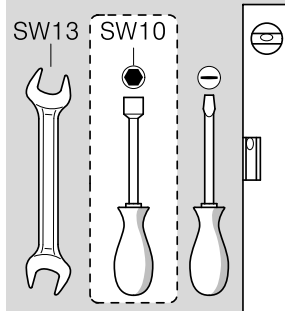

Torx
T 15

nicht einklemmen
do not pinch
ne pas coincer
No doblar

Ø4X13

Torx
T 20

Torx T 15
Torx T 20

verspannen
brace
calar verticalement
Enrasar

Ø4X13

(*) ET-Nr. 612653

Torx
T 20

Dichtheit prüfen
Check for leaks
Verifiez l'étanchéité
Verificar la estanqueidad

max. 10 Nm

Dichtheit prüfen
 Check for leaks
 Verifiez l'étanchéité
 Verificar la estanqueidad