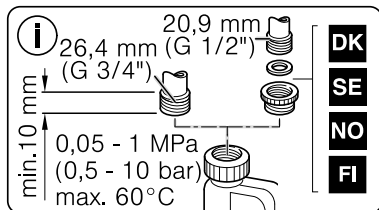

Ø4X36

Ø4X13

Ø4X13

SW13

SW10

Torx
T 15

nicht einklemmen
do not pinch
ne pas coincer
No doblar

Ø4X13

Torx
T 20

verspannen
brace
calar verticalement
Enrasar

Ø4X36

Ø4X13

(*) ET-Nr. 612653

(*) ET-Nr. 657927

Torx
T 20

Dichtheit prüfen
Check for leaks
Verifiez l'étanchéité
Verificar la estanqueidad

max. 10 Nm

Dichtheit prüfen
Check for leaks
Verifiez l'étanchéité
Verificar la estanqueidad