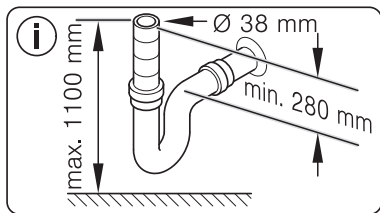

Ø4X36

Ø4X13

Ø4X13

SW13

SW10

Torx
T 15

nicht einklemmen
do not pinch
ne pas coincer
No doblar

Ø4X13

Torx
T 20

verspannen
brace
calar verticalement
Enrasar

Ø4X36

Ø4X13

(*) ET-Nr. 612653

(*) ET-Nr. 657927

Torx
T 20

Dichtheit prüfen
Check for leaks
Verifiez l'étanchéité
Verificar la estanqueidad

max. 10 Nm

Dichtheit prüfen
Check for leaks
Verifiez l'étanchéité
Verificar la estanqueidad