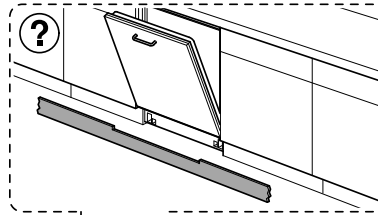

Torx
T 20

verspannen
brace
calar verticalement
Enrasar

Ø4X36

Ø4X13

(*) ET-Nr. 612653

(*) ET-Nr. 657927

Torx
T 20

Dichtheit prüfen
Check for leaks
Verifiez l'étanchéité
Verificar la estanqueidad