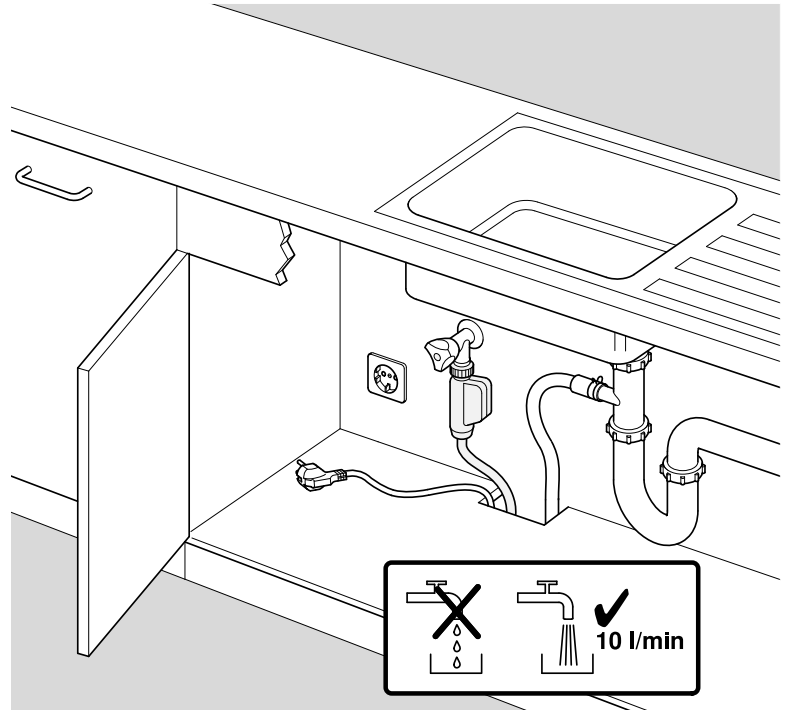

max. 10 Nm

Dichtheit prüfen
Check for leaks
Verifiez l'étanchéité
Verificar la estanqueidad