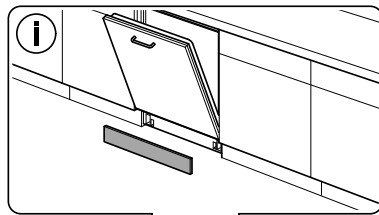

Torx
T 20

verspannen
brace
calar verticalement
Enrasar

Ø4X36

Ø4X13

(*) ET-Nr. 612653

(*) ET-Nr. 657927

Torx
T 20

Dichtheit prüfen
Check for leaks
Verifiez l'étanchéité
Verificar la estanqueidad