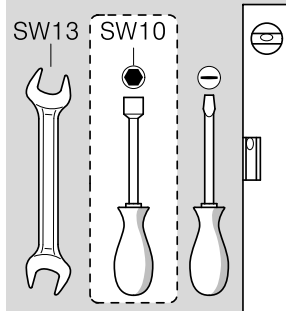

Ø4X36

Ø4X13

Ø4X13

SW13

SW10

Torx
T 15

nicht einklemmen
do not pinch
ne pas coincer
No doblar

Ø4X13

Torx
T 20

verspannen
brace
calar verticalement
Enrasar

Ø4X36

Ø4X13

(*) ET-Nr. 612653

(*) ET-Nr. 657927

Torx
T 20

Dichtheit prüfen
Check for leaks
Verifiez l'étanchéité
Verificar la estanqueidad