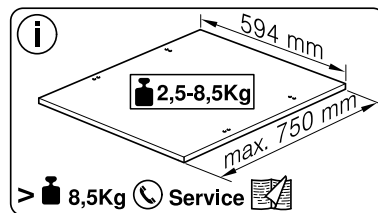

Ø4X36

Ø4X13

Ø4X13

SW13

SW10

Torx
T 15

nicht einklemmen
do not pinch
ne pas coincer
No doblar

Ø4X13

Torx
T 20

verspannen
brace
calar verticalement
Enrasar

Ø4X36

Ø4X13

(*) ET-Nr. 612653

(*) ET-Nr. 657927

Torx
T 20

Dichtheit prüfen
Check for leaks
Verifiez l'étanchéité
Verificar la estanqueidad