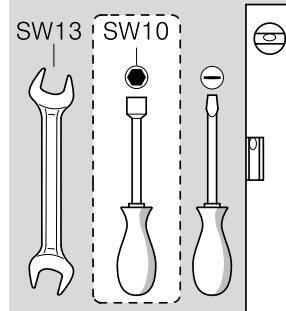

Ø4X36

Ø4X13

Ø4X13

SW13

SW10

Torx
T 15

nicht einklemmen
do not pinch
ne pas coincer
No doblar

Ø4X13

Torx
T 20

verspannen
brace
calar verticalement
Enrasar

Ø4X36

Ø4X13

(*) ET-Nr. 612653

(*) ET-Nr. 657927

Torx
T 20

Dichtheit prüfen
Check for leaks
Verifiez l'étanchéité
Verificar la estanqueidad

max. 10 Nm

Dichtheit prüfen
Check for leaks
Verifiez l'étanchéité
Verificar la estanqueidad