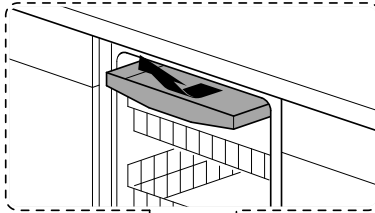

Torx
T 20

verspannen
brace
calar verticalement
Enrasar

Ø4X36

Ø4X13

(*) ET-Nr. 612653

(*) ET-Nr. 657927

Torx
T 20

Dichtheit prüfen
Check for leaks
Verifiez l'étanchéité
Verificar la estanqueidad