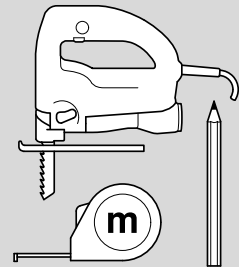

Torx
T 20

verspannen
brace
calar verticalement
Enrasar

Ø4X36

Ø4X13

(*) ET-Nr. 612653

(*) ET-Nr. 657927

Torx
T 20

Dichtheit prüfen
Check for leaks
Verifiez l'étanchéité
Verificar la estanqueidad

max. 10 Nm

Dichtheit prüfen
Check for leaks
Verifiez l'étanchéité
Verificar la estanqueidad