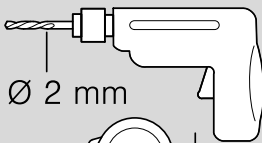

Ø4X36

Ø4X13

Ø4X13

SW13

SW10

Torx
T 15

nicht einklemmen
do not pinch
ne pas coincer
No doblar

Ø4X13

Torx
T 20

verspannen
brace
calar verticalement
Enrasar

Ø4X36

Ø4X13

(*) ET-Nr. 612653

(*) ET-Nr. 657927

Torx
T 20

Dichtheit prüfen
Check for leaks
Verifiez l'étanchéité
Verificar la estanqueidad