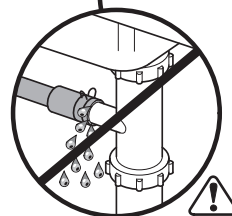

Torx
T 20

verspannen
brace
calar verticalement
Enrasar

Ø4X36

Ø4X13

(*) ET-Nr. 612653

(*) ET-Nr. 657927

Torx
T 20

Dichtheit prüfen
Check for leaks
Verifiez l'étanchéité
Verificar la estanqueidad