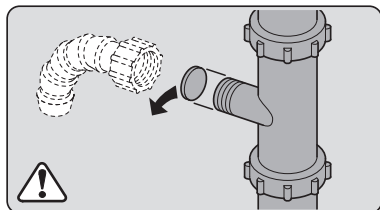

Torx
T 20

verspannen
brace
calar verticalement
Enrasar

Ø4X36

Ø4X13

(*) ET-Nr. 612653

(*) ET-Nr. 657927

Torx
T 20

Dichtheit prüfen
Check for leaks
Verifiez l'étanchéité
Verificar la estanqueidad