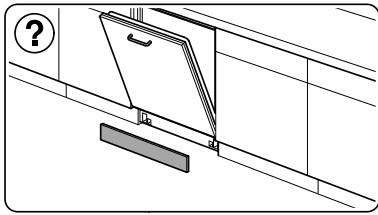

Torx
T 20

verspannen
brace
calar verticalement
Enrasar

Ø4X36

Ø4X13

(*) ET-Nr. 612653

(*) ET-Nr. 657927

Torx
T 20

Dichtheit prüfen
Check for leaks
Verifiez l'étanchéité
Verificar la estanqueidad