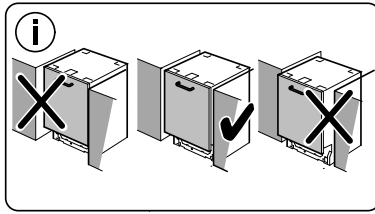

Torx
T 20

verspannen
brace
calar verticalement
Enrasar

Ø4X36

Ø4X13

(*) ET-Nr. 612653

(*) ET-Nr. 657927

Torx
T 20

Dichtheit prüfen
Check for leaks
Verifiez l'étanchéité
Verificar la estanqueidad