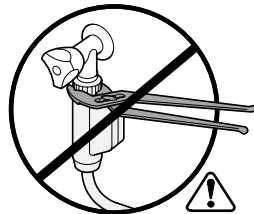

Torx
T 20

verspannen
brace
calar verticalement
Enrasar

Ø4X36

Ø4X13

(*) ET-Nr. 612653

(*) ET-Nr. 657927

Torx
T 20

Dichtheit prüfen
Check for leaks
Verifiez l'étanchéité
Verificar la estanqueidad