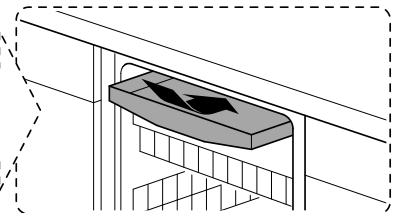

Torx
T 20

verspannen
brace
calar verticalement
Enrasar

Ø4X36

Ø4X13

(*) ET-Nr. 612653

(*) ET-Nr. 657927

Torx
T 20

Dichtheit prüfen
Check for leaks
Verifiez l'étanchéité
Verificar la estanqueidad