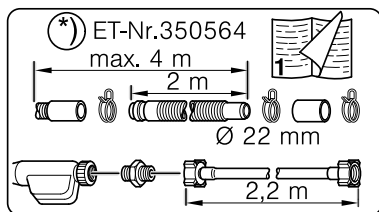

Ø4X36

Ø4X13

Ø4X13

SW13

SW10

Torx
T 15

nicht einklemmen
do not pinch
ne pas coincer
No doblar

Ø4X13

Torx
T 20

verspannen
brace
calar verticalement
Enrasar

Ø4X36

Ø4X13

(*) ET-Nr. 612653

(*) ET-Nr. 657927

Torx
T 20

Dichtheit prüfen
Check for leaks
Verifiez l'étanchéité
Verificar la estanqueidad