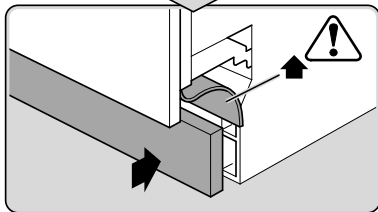

Torx
T 20

verspannen
brace
calar verticalement
Enrasar

Ø4X36

Ø4X13

(*) ET-Nr. 612653

(*) ET-Nr. 657927

Torx
T 20

Dichtheit prüfen
Check for leaks
Verifiez l'étanchéité
Verificar la estanqueidad