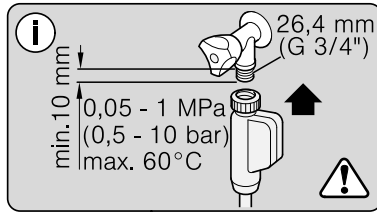

Torx
T 20

verspannen
brace
calar verticalement
Enrasar

Ø4X36

Ø4X13

(*) ET-Nr. 612653

(*) ET-Nr. 657927

Torx
T 20

Dichtheit prüfen
Check for leaks
Verifiez l'étanchéité
Verificar la estanqueidad

max. 10 Nm

Dichtheit prüfen
Check for leaks
Verifiez l'étanchéité
Verificar la estanqueidad