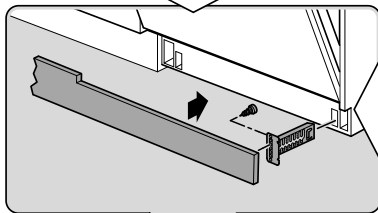

Torx
T 20

verspannen
brace
calar verticalement
Enrasar

Ø4X36

Ø4X13

(*) ET-Nr. 612653

(*) ET-Nr. 657927

Torx
T 20

Dichtheit prüfen
Check for leaks
Verifiez l'étanchéité
Verificar la estanqueidad