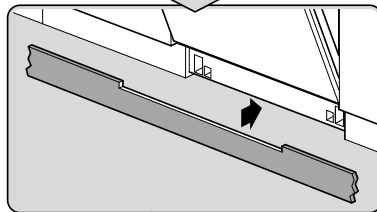

Torx
T 20

verspannen
brace
calar verticalement
Enrasar

Ø4X36

Ø4X13

(*) ET-Nr. 612653

(*) ET-Nr. 657927

Torx
T 20

Dichtheit prüfen
Check for leaks
Verifiez l'étanchéité
Verificar la estanqueidad