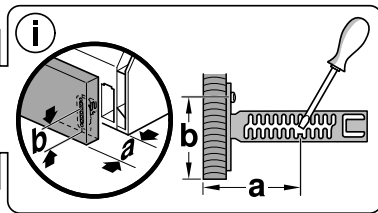

Torx
T 20

verspannen
brace
calar verticalement
Enrasar

Ø4X36

Ø4X13

(*) ET-Nr. 612653

(*) ET-Nr. 657927

Torx
T 20

Dichtheit prüfen
Check for leaks
Verifiez l'étanchéité
Verificar la estanqueidad