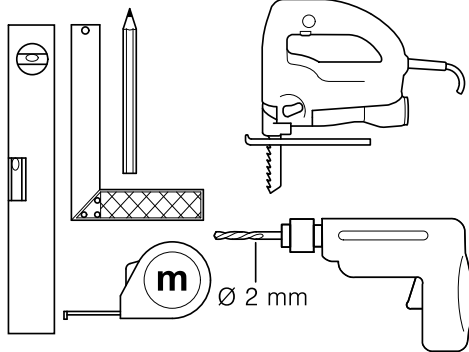

Ø4X36

Ø4X13

Ø4X13

SW13

SW10

Torx
T 15

nicht einklemmen
do not pinch
ne pas coincer
No doblar

Ø4X13

Torx
T 20

verspannen
brace
calar verticalement
Enrasar

Ø4X36

Ø4X13

(*) ET-Nr. 612653

(*) ET-Nr. 657927

Torx
T 20

Dichtheit prüfen
Check for leaks
Verifiez l'étanchéité
Verificar la estanqueidad