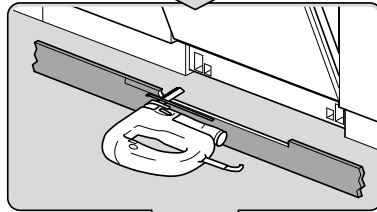

Torx
T 20

verspannen
brace
calar verticalement
Enrasar

Ø4X36

Ø4X13

(*) ET-Nr. 612653

(*) ET-Nr. 657927

Torx
T 20

Dichtheit prüfen
Check for leaks
Verifiez l'étanchéité
Verificar la estanqueidad