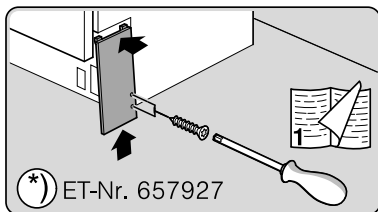

Torx
T 20

verspannen
brace
calar verticalement
Enrasar

Ø4X36

Ø4X13

(*) ET-Nr. 612653

(*) ET-Nr. 657927

Torx
T 20

Dichtheit prüfen
Check for leaks
Verifiez l'étanchéité
Verificar la estanqueidad