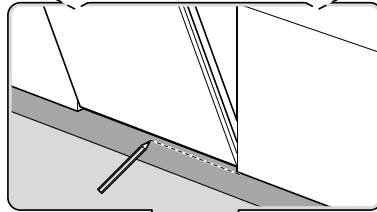

Torx
T 20

verspannen
brace
calar verticalement
Enrasar

Ø4X36

Ø4X13

(*) ET-Nr. 612653

(*) ET-Nr. 657927

Torx
T 20

Dichtheit prüfen
Check for leaks
Verifiez l'étanchéité
Verificar la estanqueidad