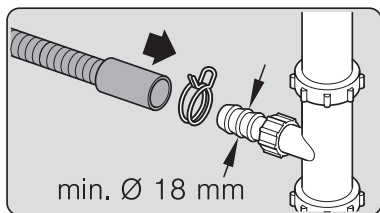

Ø4X36

Ø4X13

Ø4X13

SW13

SW10

Torx
T 15

nicht einklemmen
do not pinch
ne pas coincer
No doblar

Ø4X13

Torx
T 20

verspannen
brace
calar verticalement
Enrasar

Ø4X36

Ø4X13

(*) ET-Nr. 612653

(*) ET-Nr. 657927

Torx
T 20

Dichtheit prüfen
Check for leaks
Verifiez l'étanchéité
Verificar la estanqueidad