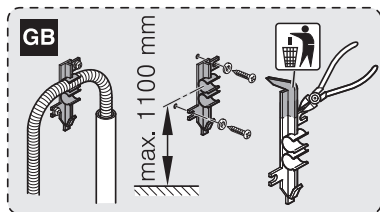

Torx
T 20

verspannen
brace
calar verticalement
Enrasar

Ø4X36

Ø4X13

(*) ET-Nr. 612653

(*) ET-Nr. 657927

Torx
T 20

Dichtheit prüfen
Check for leaks
Verifiez l'étanchéité
Verificar la estanqueidad