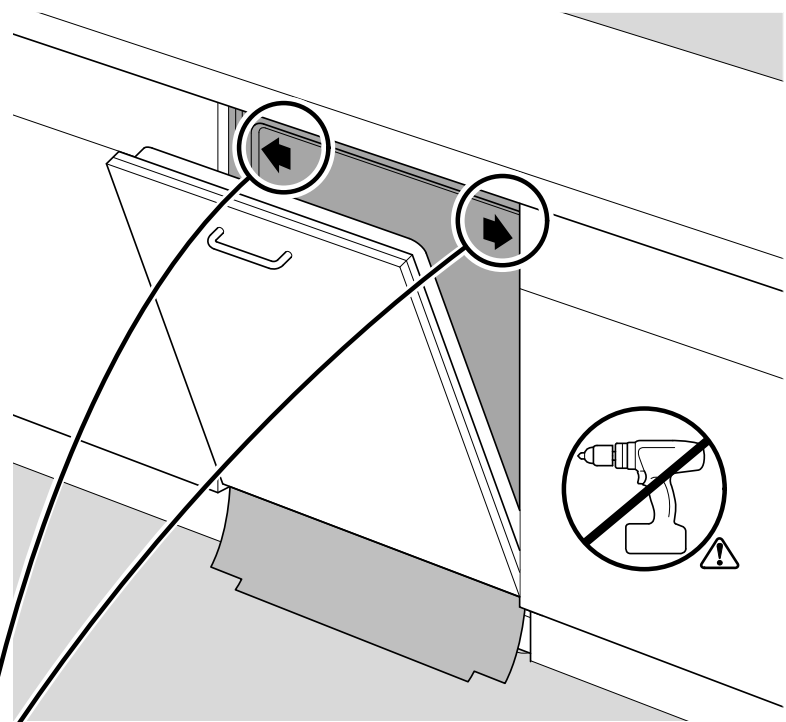

Torx
T 20

verspannen
brace
calar verticalement
Enrasar

Ø4X36

Ø4X13

(*) ET-Nr. 612653

(*) ET-Nr. 657927

Torx
T 20

Dichtheit prüfen
Check for leaks
Verifiez l'étanchéité
Verificar la estanqueidad