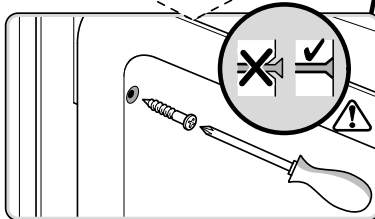

Torx
T 20

verspannen
brace
calar verticalement
Enrasar

Ø4X36

Ø4X13

(*) ET-Nr. 612653

(*) ET-Nr. 657927

Torx
T 20

Dichtheit prüfen
Check for leaks
Verifiez l'étanchéité
Verificar la estanqueidad