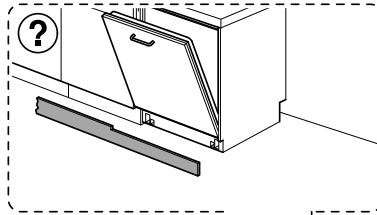

Torx
T 20

verspannen
brace
calar verticalement
Enrasar

Ø4X36

Ø4X13

(*) ET-Nr. 612653

(*) ET-Nr. 657927

Torx
T 20

Dichtheit prüfen
Check for leaks
Verifiez l'étanchéité
Verificar la estanqueidad