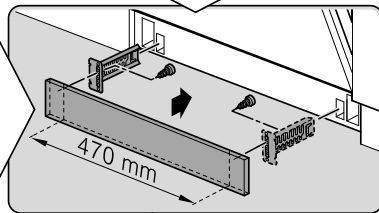

Torx
T 20

verspannen
brace
calar verticalement
Enrasar

Ø4X36

Ø4X13

(*) ET-Nr. 612653

(*) ET-Nr. 657927

Torx
T 20

Dichtheit prüfen
Check for leaks
Verifiez l'étanchéité
Verificar la estanqueidad