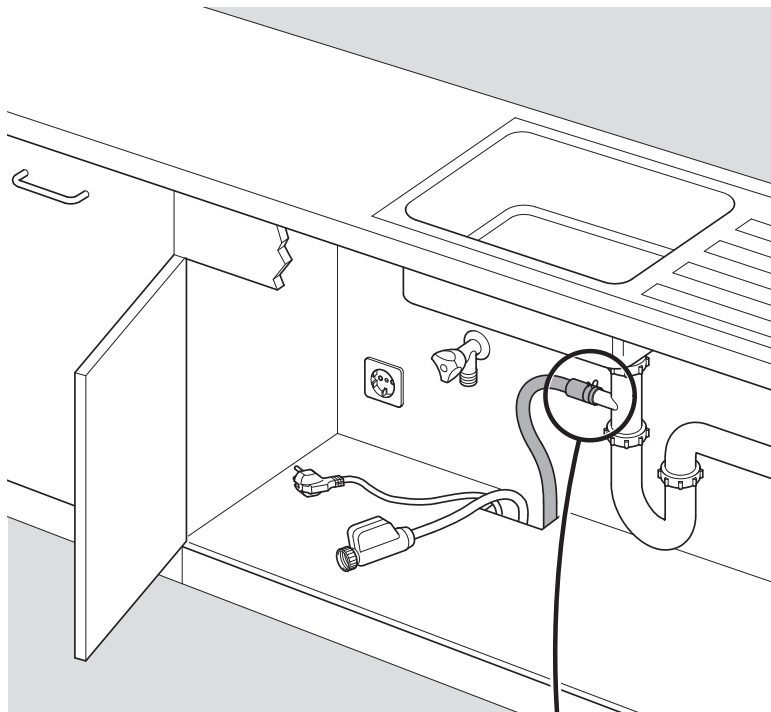

Torx
T 20

verspannen
brace
calar verticalement
Enrasar

Ø4X36

Ø4X13

(*) ET-Nr. 612653

(*) ET-Nr. 657927

Torx
T 20

Dichtheit prüfen
Check for leaks
Verifiez l'étanchéité
Verificar la estanqueidad