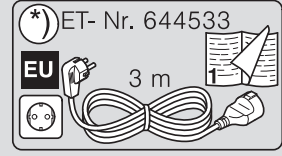

Ø4X36

Ø4X13

Ø4X13

SW13

SW10

Torx
T 15

nicht einklemmen
do not pinch
ne pas coincer
No doblar

Ø4X13

Torx
T 20

verspannen
brace
calar verticalement
Enrasar

Ø4X36

Ø4X13

(*) ET-Nr. 612653

(*) ET-Nr. 657927

Torx
T 20

Dichtheit prüfen
Check for leaks
Verifiez l'étanchéité
Verificar la estanqueidad