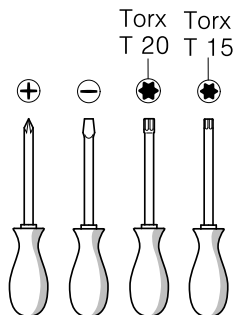

Ø4X36

Ø4X13

Ø4X13

SW13

SW10

Torx
T 15

nicht einklemmen
do not pinch
ne pas coincer
No doblar

Ø4X13

Torx
T 20

verspannen
brace
calar verticalement
Enrasar

Ø4X36

Ø4X13

(*) ET-Nr. 612653

(*) ET-Nr. 657927

Torx
T 20

Dichtheit prüfen
Check for leaks
Verifiez l'étanchéité
Verificar la estanqueidad