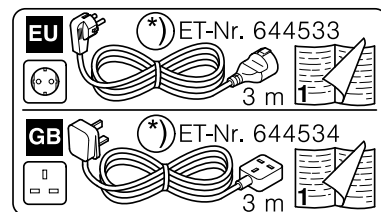

Ø4X36

Ø4X13

Ø4X13

SW13

SW10

Torx
T 15

nicht einklemmen
do not pinch
ne pas coincer
No doblar

Ø4X13

Torx
T 20

verspannen
brace
calar verticalement
Enrasar

Ø4X36

Ø4X13

(*) ET-Nr. 612653

(*) ET-Nr. 657927

Torx
T 20

Dichtheit prüfen
Check for leaks
Verifiez l'étanchéité
Verificar la estanqueidad