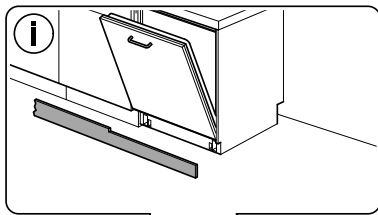

Torx
T 20

verspannen
brace
calar verticalement
Enrasar

Ø4X36

Ø4X13

(*) ET-Nr. 612653

(*) ET-Nr. 657927

Torx
T 20

Dichtheit prüfen
Check for leaks
Verifiez l'étanchéité
Verificar la estanqueidad