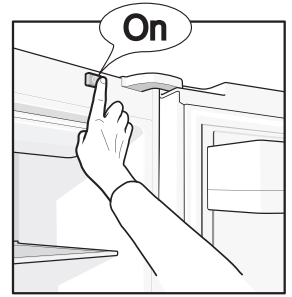

Autocomprobación del aparato

Auto-teste do aparelho

5 min