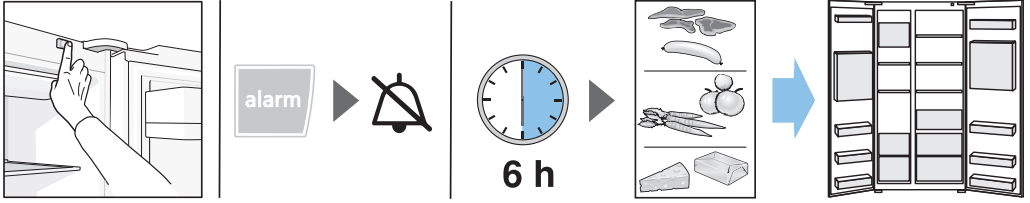

Indicação de temperatura da zona de refrigeração

Indicación para la temperatura del cajón para conservación fresca

Indicação da gaveta de frio intensivo (freshProtectbox)

Tecla para demandar agua

Tecla de tiragem de água

Tecla para demandar hielo picado

Tecla de tiragem de gelo picado

Tecla para demandar cubitos de hielo

Tecla de tiragem de cubos de gelo

Tecla para conexión y desconexión de la iluminación del dispensador de hielo y agua

Tecla de ligar/desligar a iluminação de tiragem de gelo e de água

Conectar el aparato Ligar o aparelho

Dispensador de hielo y agua Dispensador de gelo e água

Extracción de hielo Tiragem de gelo

Extracción de agua Tirar água