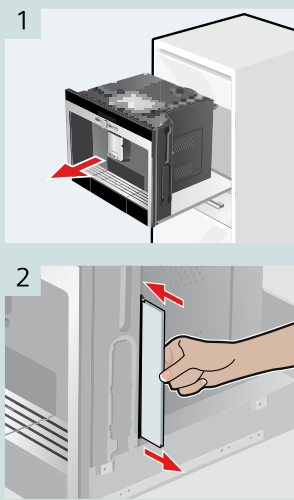

**Service clean**  
i-button 3 sec.

Service-Programm  
**Calc'n'Clean**  
Service Program  
Calc'n'Clean

1 **Service Calc'n'Clean**  
i-Taste 3 Sek.

**Service Calc'n'Clean**  
i-button 3 sec.

TK76K572

Kurzanleitung  
Quick User Guide

SIEMENS

Kurzanleitung  
Aufbewahren  
Quick User Guide  
Storage

Vor Gebrauch unbedingt die  
Gebrauchsanleitung lesen.  
Please read the instruction  
manual before use.

Mat. Nr. 9000392523

Ein Beispiel Zubereitung  
Macchiato  
Sample Preparation  
Macchiato