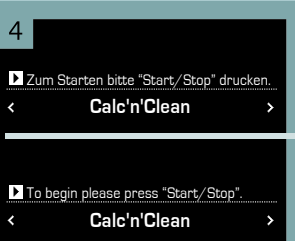

Service-Programm  
**Entkalken**  
Service Program  
Descaling

1 **Service Entkalken**  
i-Taste 3 Sek.

**Service Descale**  
i-button 3 sec.

Service-Programm  
**Reinigen**  
Service Program  
Cleaning

1 **Service Reinigen**  
i-Taste 3 Sek.

**Service clean**  
i-button 3 sec.

Service-Programm  
**Calc'n'Clean**  
Service Program  
Calc'n'Clean

1 **Service Calc'n'Clean**  
i-Taste 3 Sek.

**Service Calc'n'Clean**  
i-button 3 sec.

TK76K572

Kurzanleitung  
Quick User Guide

SIEMENS

Kurzanleitung  
Aufbewahren  
Quick User Guide  
Storage

Vor Gebrauch unbedingt die  
Gebrauchsanleitung lesen.  
Please read the instruction  
manual before use.

Mat. Nr. 9000392523

Ein Beispiel Zubereitung  
Macchiato  
Sample Preparation  
Macchiato