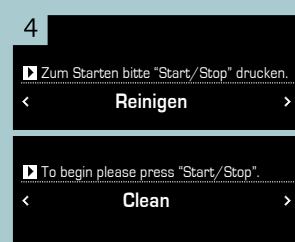

Service-Programm  
**Entkalken**  
Service Program  
Descaling

1 **Service Entkalken**  
i-Taste 3 Sek.

**Service Descale**  
i-button 3 sec.

Service-Programm  
**Reinigen**  
Service Program  
Cleaning

1 **Service Reinigen**  
i-Taste 3 Sek.

**Service clean**  
i-button 3 sec.

Service-Programm  
**Calc'n'Clean**  
Service Program  
Calc'n'Clean

1 **Service Calc'n'Clean**  
i-Taste 3 Sek.

**Service Calc'n'Clean**  
i-button 3 sec.

TK76K572

Kurzanleitung  
Quick User Guide

SIEMENS

Kurzanleitung  
Aufbewahren  
Quick User Guide  
Storage

Vor Gebrauch unbedingt die  
Gebrauchsanleitung lesen.  
Please read the instruction  
manual before use.

Mat. Nr. 9000392523

Ein Beispiel Zubereitung  
Macchiato  
Sample Preparation  
Macchiato