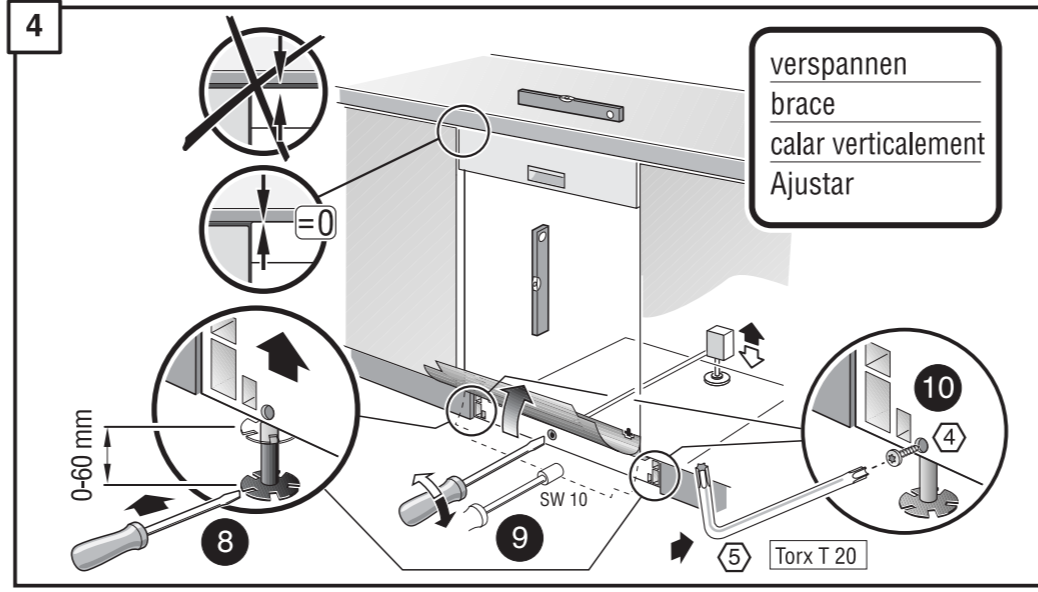

pl Instrukcja montażu
 cs Montážní návod
 hu Szerelési útmutató
 ko 조립요령
 ar تعليمات التركيب
 zh 安裝說明

9000 162 453 (8702)
 630 / 634 I - 81 - Niro_Haube - KL - BT

30
 Dichtigkeit nach einem Spülgang prüfen.
 Check for leaks after one wash cycle.
 Vérifiez l'étanchéité après un lavage.
 Verificar la estanqueidad tras un ciclo de lavado.