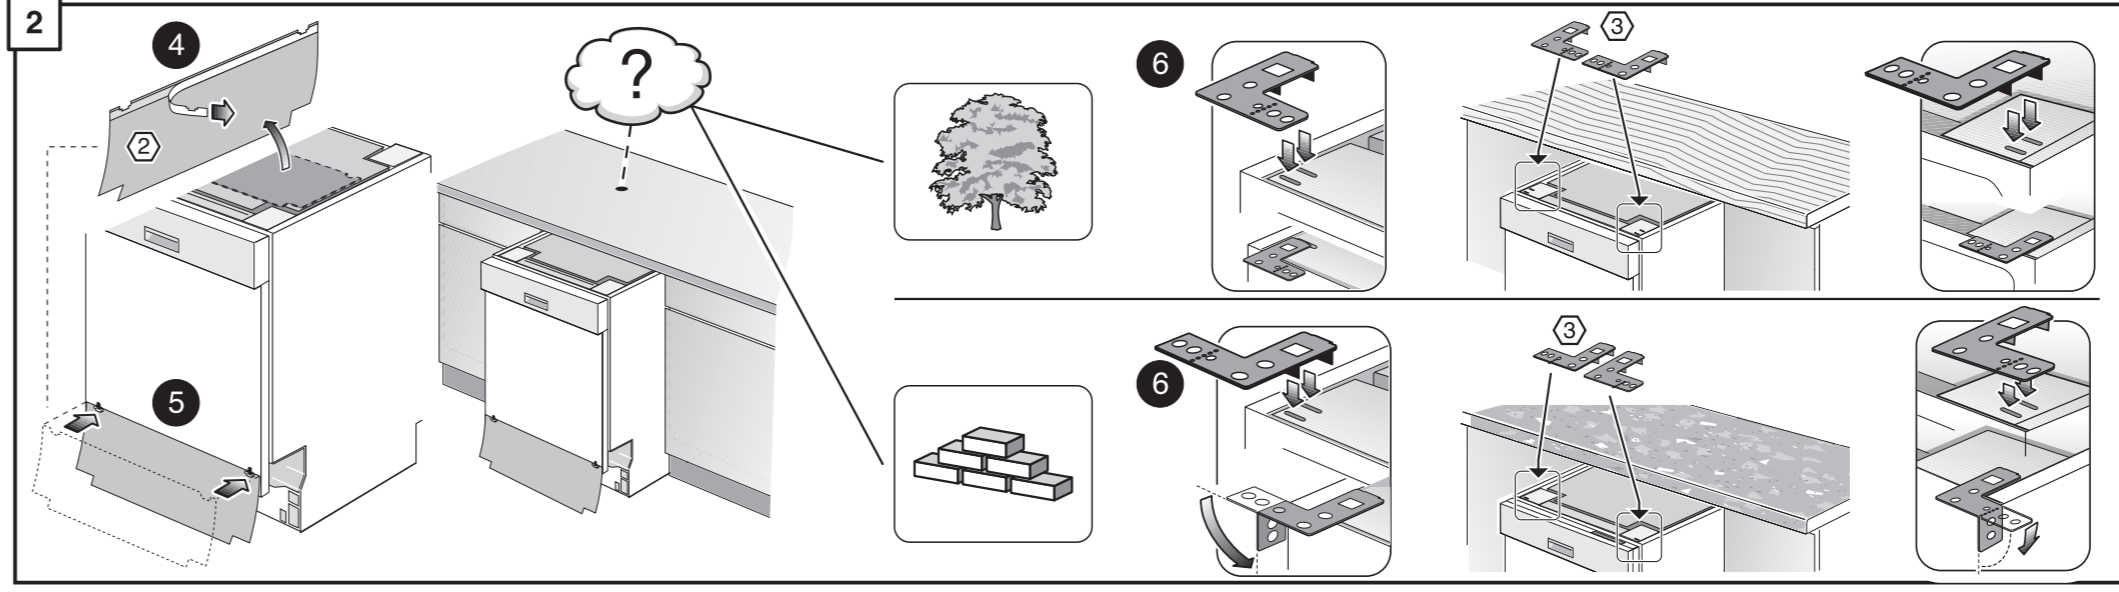

pl Instrukcja montażu
 cs Montážní návod
 hu Szerelési útmutató
 ko 조립요령
 ar تعليمات التركيب
 zh 安裝說明

9000 162 453 (8702)
 630 / 634 I - 81 - Niro_Haube - KL - BT

30
 Dichtigkeit nach einem Spülgang prüfen.
 Check for leaks after one wash cycle.
 Vérifiez l'étanchéité après un lavage.
 Verificar la estanqueidad tras un ciclo de lavado.