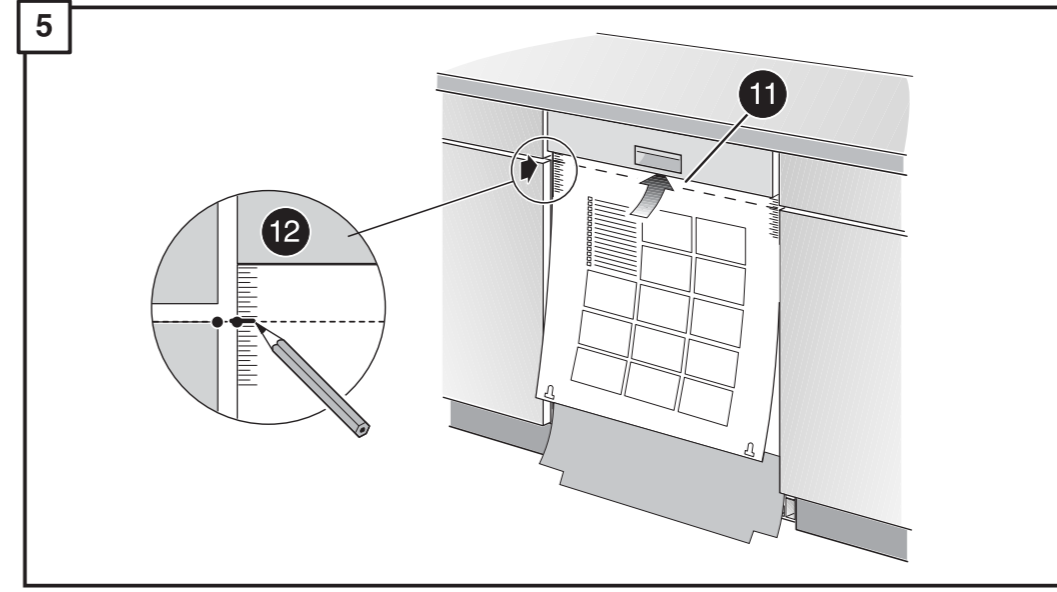

pl Instrukcja montażu
 cs Montážní návod
 hu Szerelési útmutató
 ko 조립요령
 ar تعليمات التركيب
 zh 安裝說明

9000 162 453 (8702)
 630 / 634 I - 81 - Niro_Haube - KL - BT

30
 Dichtigkeit nach einem Spülgang prüfen.
 Check for leaks after one wash cycle.
 Vérifiez l'étanchéité après un lavage.
 Verificar la estanqueidad tras un ciclo de lavado.