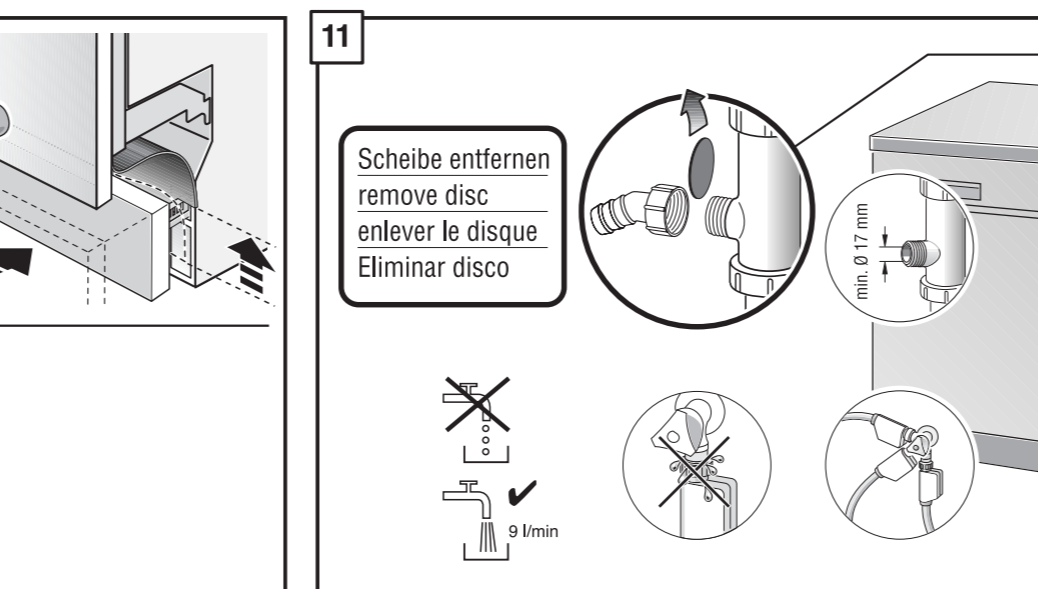

pl Instrukcja montażu
 cs Montážní návod
 hu Szerelési útmutató
 ko 조립요령
 ar تعليمات التركيب
 zh 安裝說明

9000 162 453 (8702)
 630 / 634 I - 81 - Niro_Haube - KL - BT

30
 Dichtigkeit nach einem Spülgang prüfen.
 Check for leaks after one wash cycle.
 Vérifiez l'étanchéité après un lavage.
 Verificar la estanqueidad tras un ciclo de lavado.