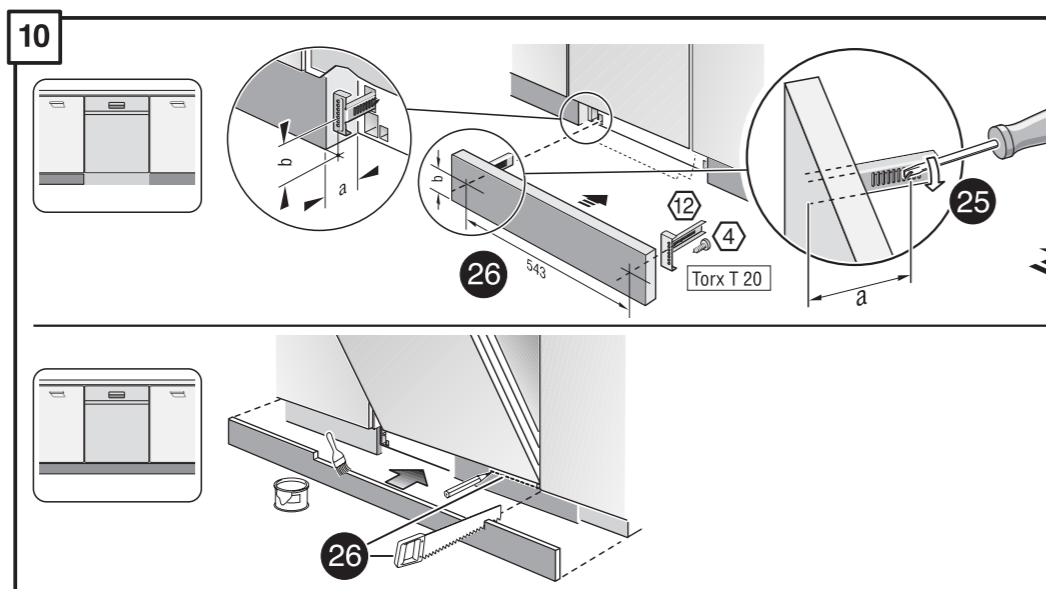

pl Instrukcja montażu
 cs Montážní návod
 hu Szerelési útmutató
 ko 조립요령
 ar تعليمات التركيب
 zh 安裝說明

9000 162 453 (8702)
 630 / 634 I - 81 - Niro_Haube - KL - BT

30
 Dichtigkeit nach einem Spülgang prüfen.
 Check for leaks after one wash cycle.
 Vérifiez l'étanchéité après un lavage.
 Verificar la estanqueidad tras un ciclo de lavado.