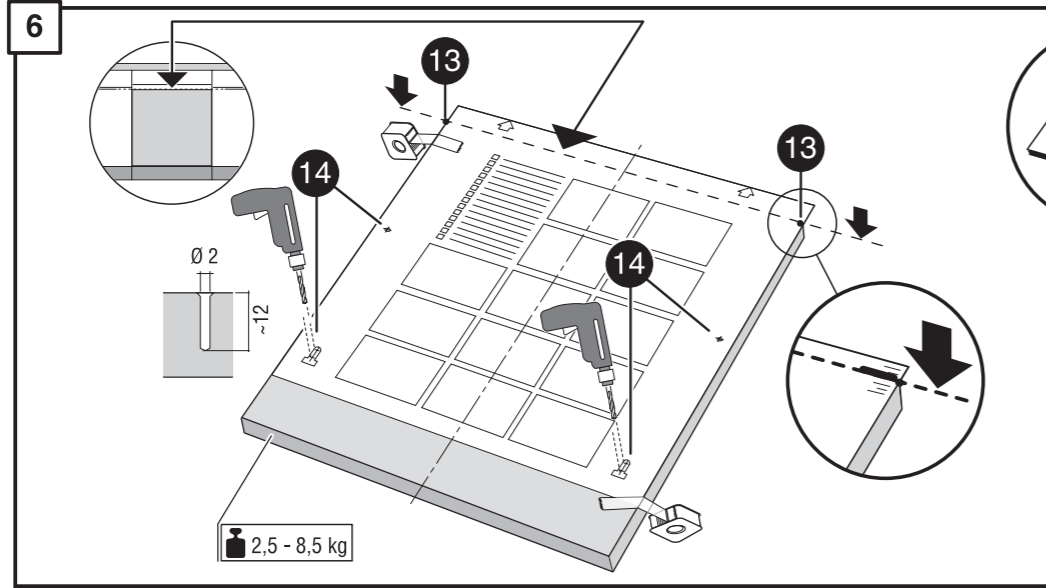

pl Instrukcja montażu
 cs Montážní návod
 hu Szerelési útmutató
 ko 조립요령
 ar تعليمات التركيب
 zh 安裝說明

9000 162 453 (8702)
 630 / 634 I - 81 - Niro_Haube - KL - BT

30
 Dichtigkeit nach einem Spülgang prüfen.
 Check for leaks after one wash cycle.
 Vérifiez l'étanchéité après un lavage.
 Verificar la estanqueidad tras un ciclo de lavado.