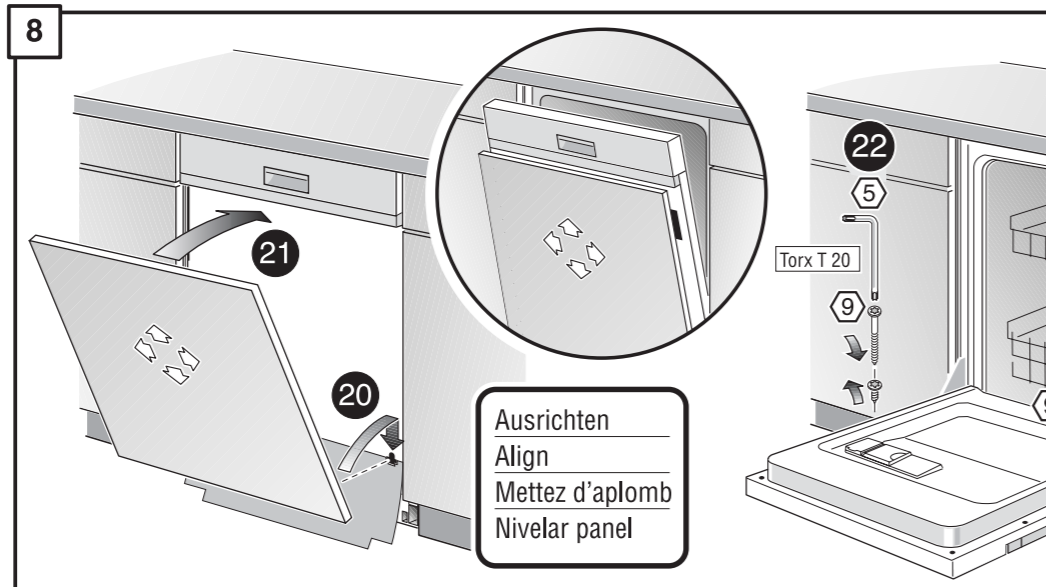

pl Instrukcja montażu
 cs Montážní návod
 hu Szerelési útmutató
 ko 조립요령
 ar تعليمات التركيب
 zh 安裝說明

9000 162 453 (8702)
 630 / 634 I - 81 - Niro_Haube - KL - BT

30
 Dichtigkeit nach einem Spülgang prüfen.
 Check for leaks after one wash cycle.
 Vérifiez l'étanchéité après un lavage.
 Verificar la estanqueidad tras un ciclo de lavado.