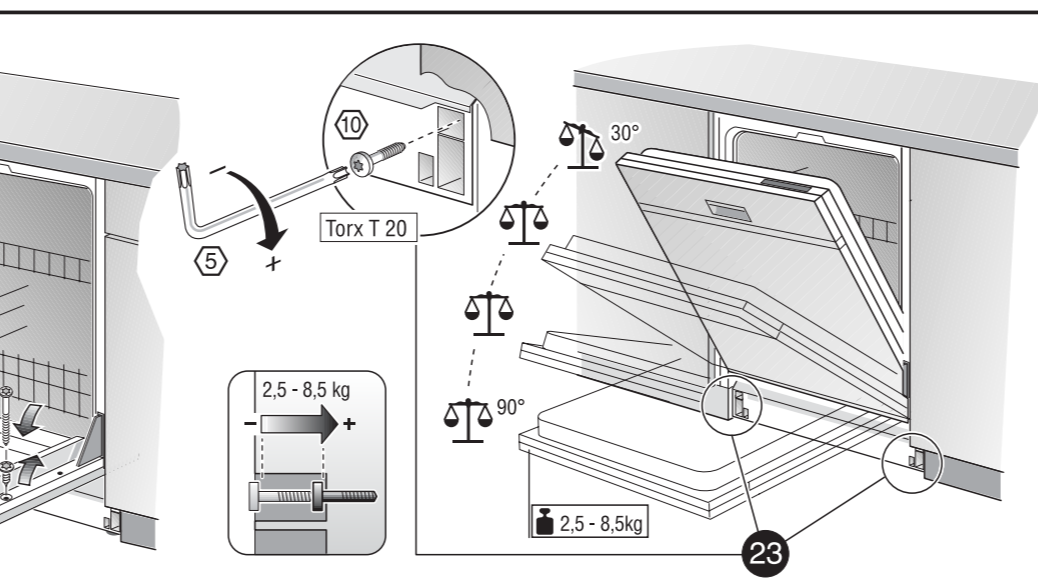

pl Instrukcja montażu
 cs Montážní návod
 hu Szerelési útmutató
 ko 조립요령
 ar تعليمات التركيب
 zh 安裝說明

9000 162 453 (8702)
 630 / 634 I - 81 - Niro_Haube - KL - BT

30
 Dichtigkeit nach einem Spülgang prüfen.
 Check for leaks after one wash cycle.
 Vérifiez l'étanchéité après un lavage.
 Verificar la estanqueidad tras un ciclo de lavado.