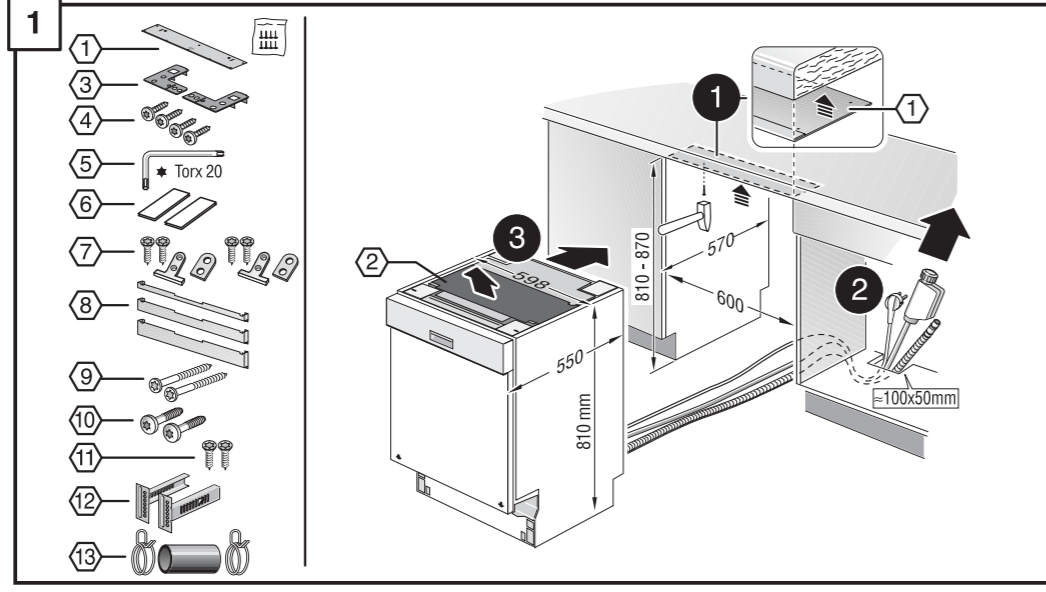

pl Instrukcja montażu
 cs Montážní návod
 hu Szerelési útmutató
 ko 조립요령
 ar تعليمات التركيب
 zh 安裝說明

9000 162 453 (8702)
 630 / 634 I - 81 - Niro_Haube - KL - BT

30
 Dichtigkeit nach einem Spülgang prüfen.
 Check for leaks after one wash cycle.
 Vérifiez l'étanchéité après un lavage.
 Verificar la estanqueidad tras un ciclo de lavado.