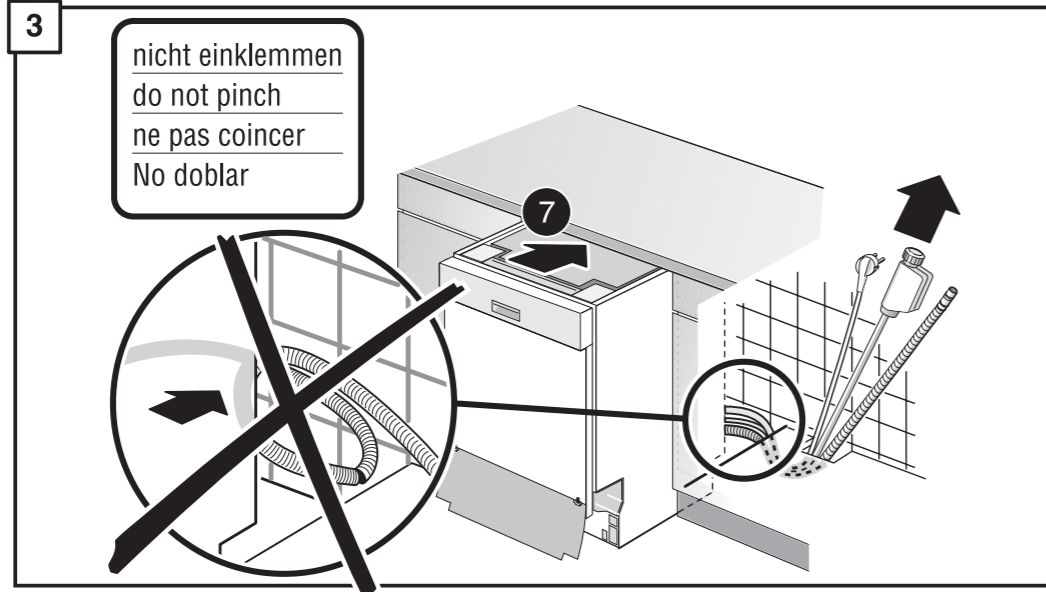

pl Instrukcja montażu
 cs Montážní návod
 hu Szerelési útmutató
 ko 조립요령
 ar تعليمات التركيب
 zh 安裝說明

9000 162 453 (8702)
 630 / 634 I - 81 - Niro_Haube - KL - BT

30
 Dichtigkeit nach einem Spülgang prüfen.
 Check for leaks after one wash cycle.
 Vérifiez l'étanchéité après un lavage.
 Verificar la estanqueidad tras un ciclo de lavado.