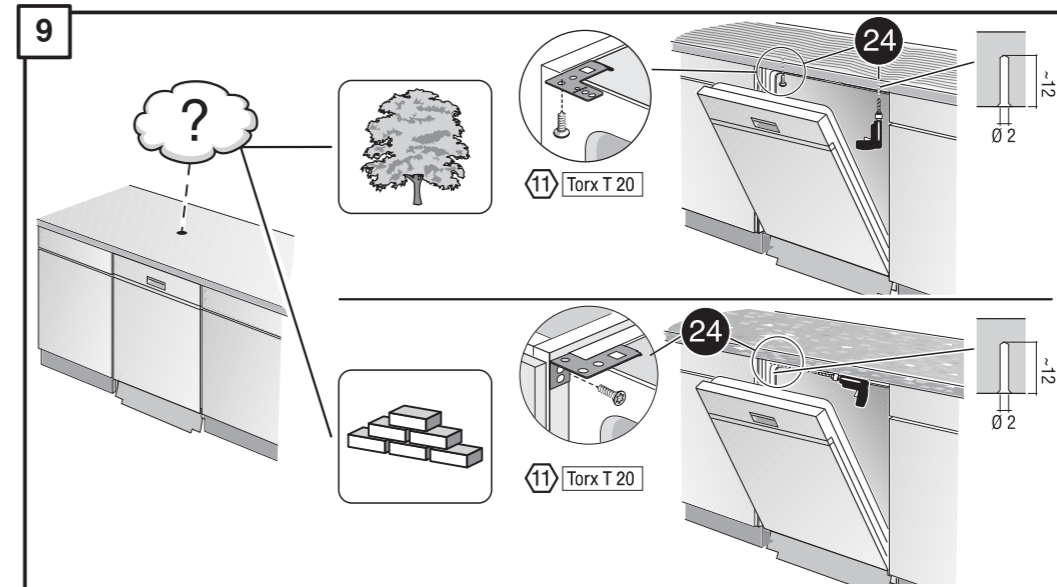

pl Instrukcja montażu
 cs Montážní návod
 hu Szerelési útmutató
 ko 조립요령
 ar تعليمات التركيب
 zh 安裝說明

9000 162 453 (8702)
 630 / 634 I - 81 - Niro_Haube - KL - BT

30
 Dichtigkeit nach einem Spülgang prüfen.
 Check for leaks after one wash cycle.
 Vérifiez l'étanchéité après un lavage.
 Verificar la estanqueidad tras un ciclo de lavado.