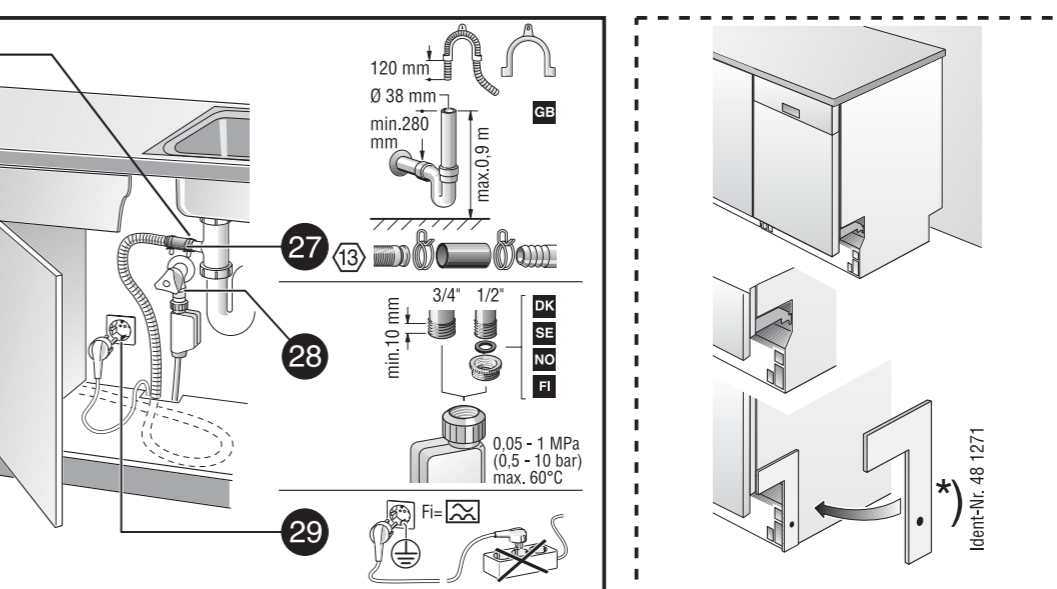

pl Instrukcja montażu
 cs Montážní návod
 hu Szerelési útmutató
 ko 조립요령
 ar تعليمات التركيب
 zh 安裝說明

9000 162 453 (8702)
 630 / 634 I - 81 - Niro_Haube - KL - BT

30
 Dichtigkeit nach einem Spülgang prüfen.
 Check for leaks after one wash cycle.
 Vérifiez l'étanchéité après un lavage.
 Verificar la estanqueidad tras un ciclo de lavado.