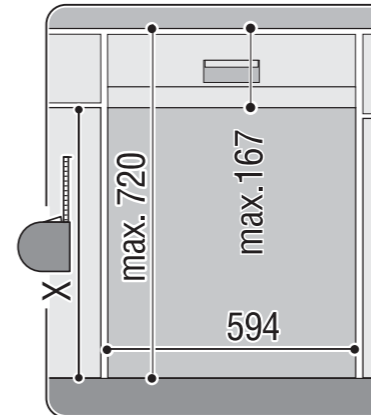

9000 162 453 ▶ ◀ 9000 162 453

de	Montageanweisung	pt	Instruções de montagem
en	Assembly Instructions	sv	Monteringsanvisning
fr	Instructions de montage	no	Montasjeveiledning
nl	Montage-Voorschriften	fi	Assennus ohjeet
it	Istruzioni per il montaggio	da	Monteringsvejledning
el	Οδηγία συναρμολόγησης	tr	Montaj kılavuzu
es	Instrucciones de montaje	ru	Указания по монтажу

pl Instrukcja montażu
 cs Montážní návod
 hu Szerelési útmutató
 ko 조립요령
 ar تعليمات التركيب
 zh 安裝說明

9000 162 453 (8702)
 630 / 634 I - 81 - Niro_Haube - KL - BT

30
 Dichtigkeit nach einem Spülgang prüfen.
 Check for leaks after one wash cycle.
 Vérifiez l'étanchéité après un lavage.
 Verificar la estanqueidad tras un ciclo de lavado.