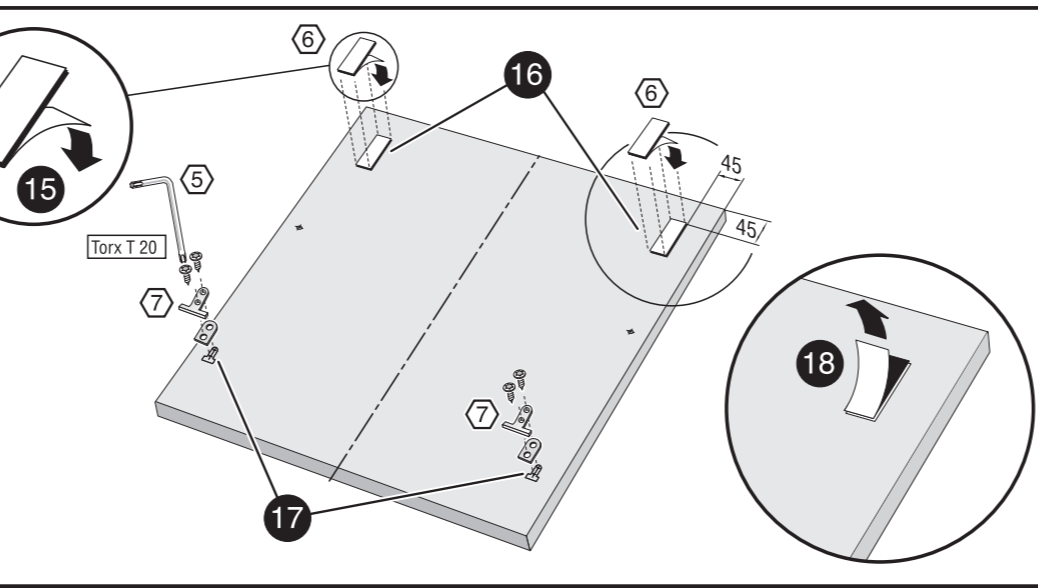

pl Instrukcja montażu
 cs Montážní návod
 hu Szerelési útmutató
 ko 조립요령
 ar تعليمات التركيب
 zh 安裝說明

9000 162 453 (8702)
 630 / 634 I - 81 - Niro_Haube - KL - BT

30
 Dichtigkeit nach einem Spülgang prüfen.
 Check for leaks after one wash cycle.
 Vérifiez l'étanchéité après un lavage.
 Verificar la estanqueidad tras un ciclo de lavado.