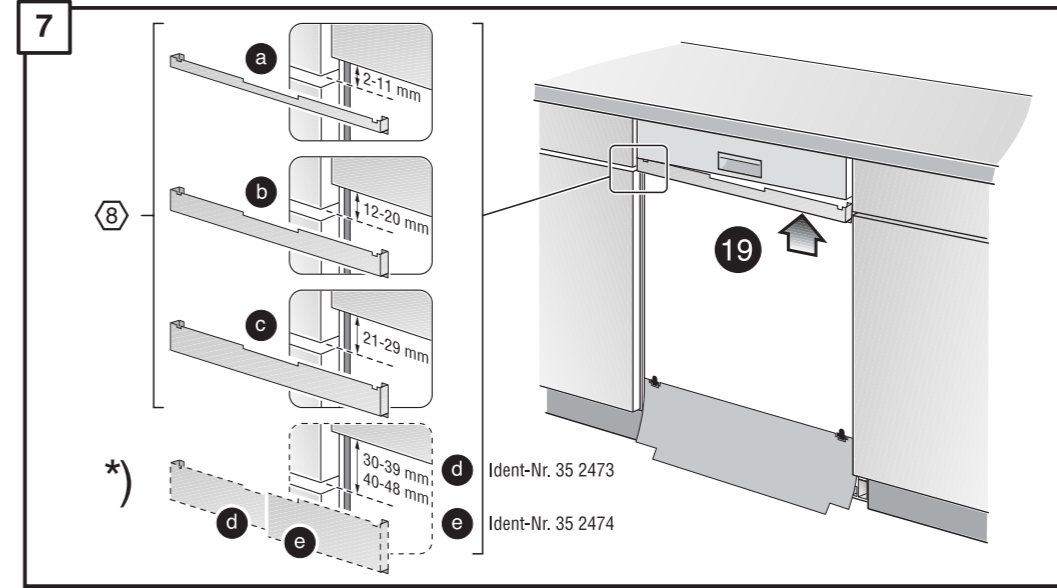

pl Instrukcja montażu
 cs Montážní návod
 hu Szerelési útmutató
 ko 조립요령
 ar تعليمات التركيب
 zh 安裝說明

9000 162 453 (8702)
 630 / 634 I - 81 - Niro_Haube - KL - BT

30
 Dichtigkeit nach einem Spülgang prüfen.
 Check for leaks after one wash cycle.
 Vérifiez l'étanchéité après un lavage.
 Verificar la estanqueidad tras un ciclo de lavado.