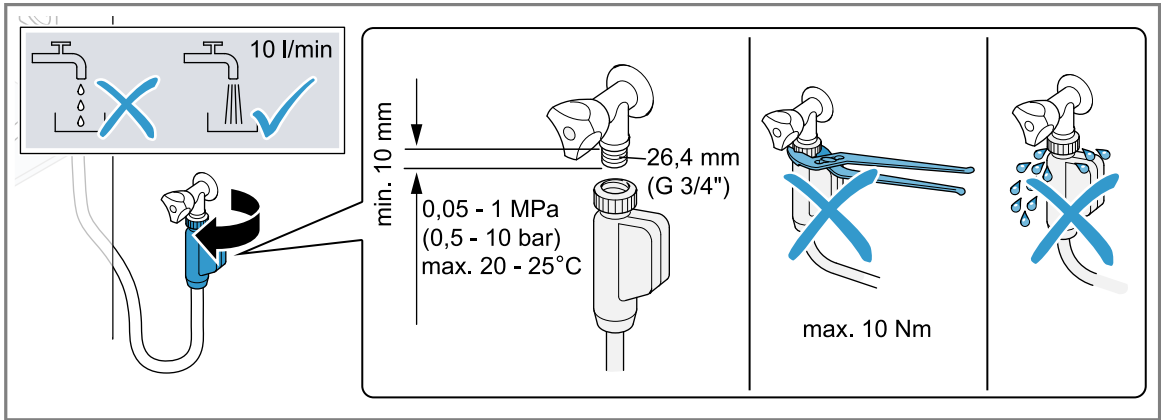

8001316060 (040610)

mm

CL9TX11X0

Torx
T 20

Torx
T 10