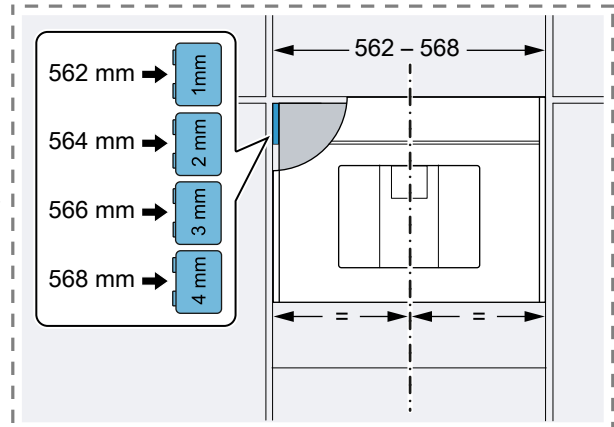

8001316060 (040610)

mm

CL9TX11X0

Torx
T 20

Torx
T 10