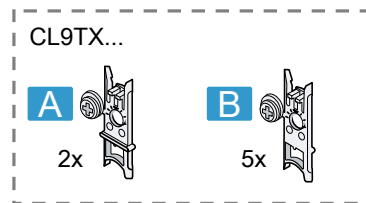

8001316060 (040610)

mm

CL9TX11X0

Torx
T 20

Torx
T 10