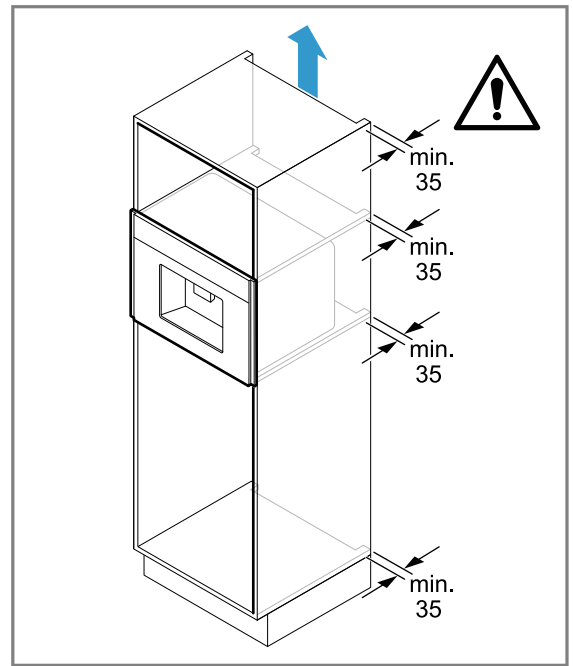

8001316060 (040610)

mm

CL9TX11X0

Torx
T 20

Torx
T 10