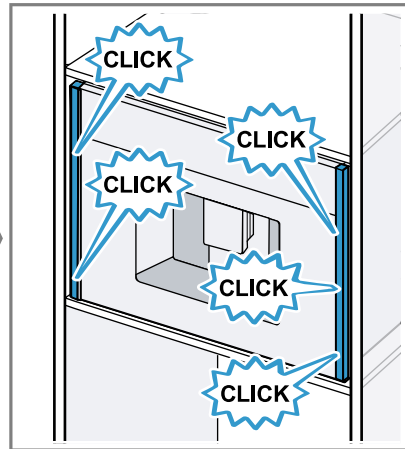

8001316060 (040610)

mm

CL9TX11X0

Torx
T 20

Torx
T 10