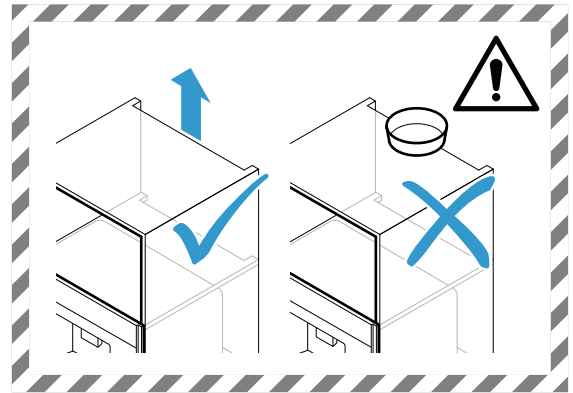

8001269564 (030516)

mm

CL9TX11X0

Torx
T 20

Torx
T 10