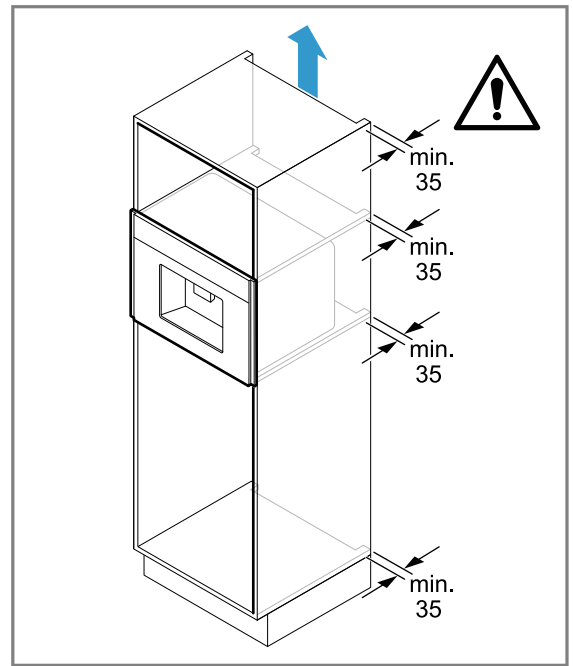

8001269564 (030516)

mm

CL9TX11X0

Torx
T 20

Torx
T 10