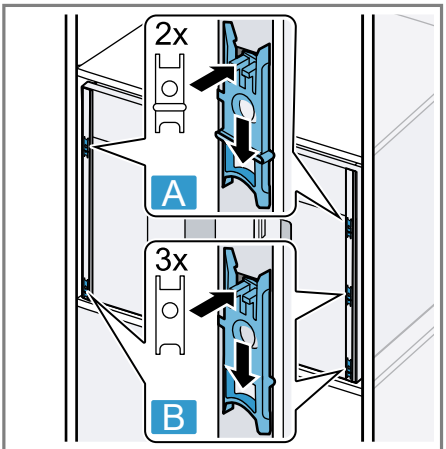

8001269564 (030516)

mm

CL9TX11X0

Torx
T 20

Torx
T 10