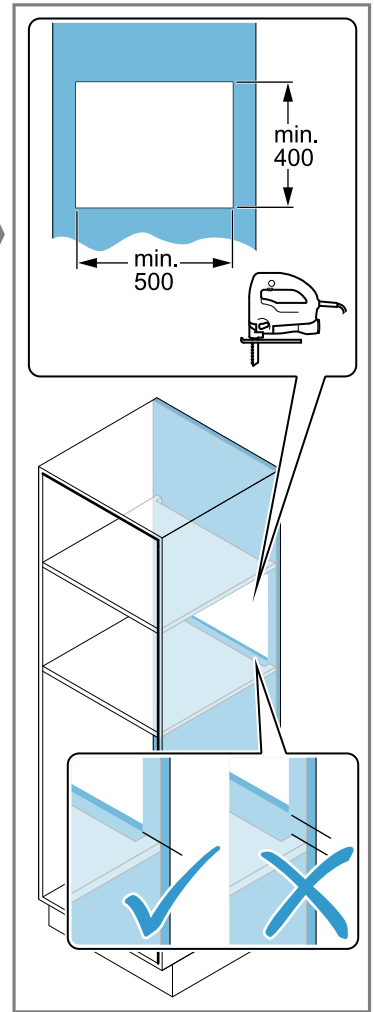

8001269564 (030516)

mm

CL9TX11X0

Torx
T 20

Torx
T 10