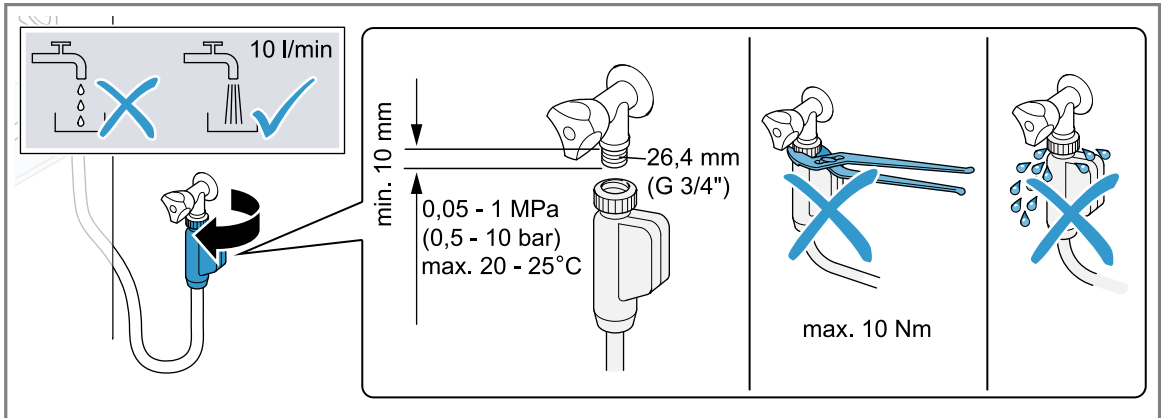

8001269564 (030516)

mm

CL9TX11X0

Torx
T 20

Torx
T 10