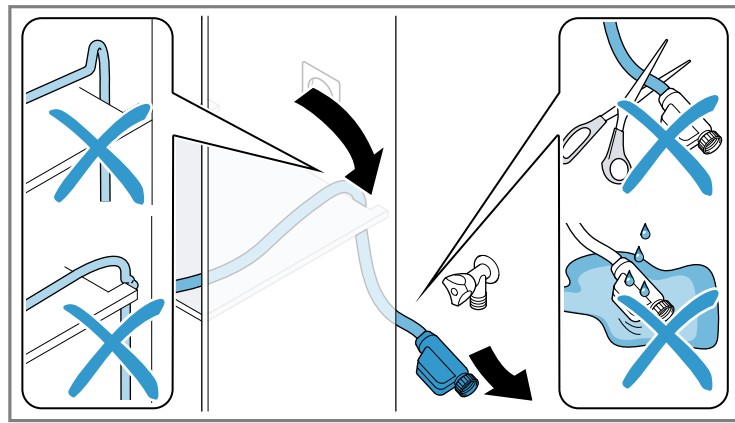

8001269564 (030516)

mm

CL9TX11X0

Torx
T 20

Torx
T 10