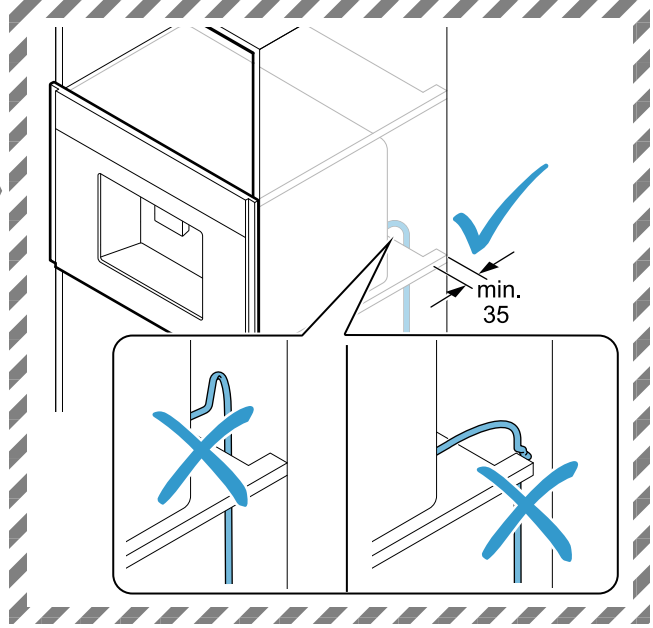

8001269564 (030516)

mm

CL9TX11X0

Torx
T 20

Torx
T 10