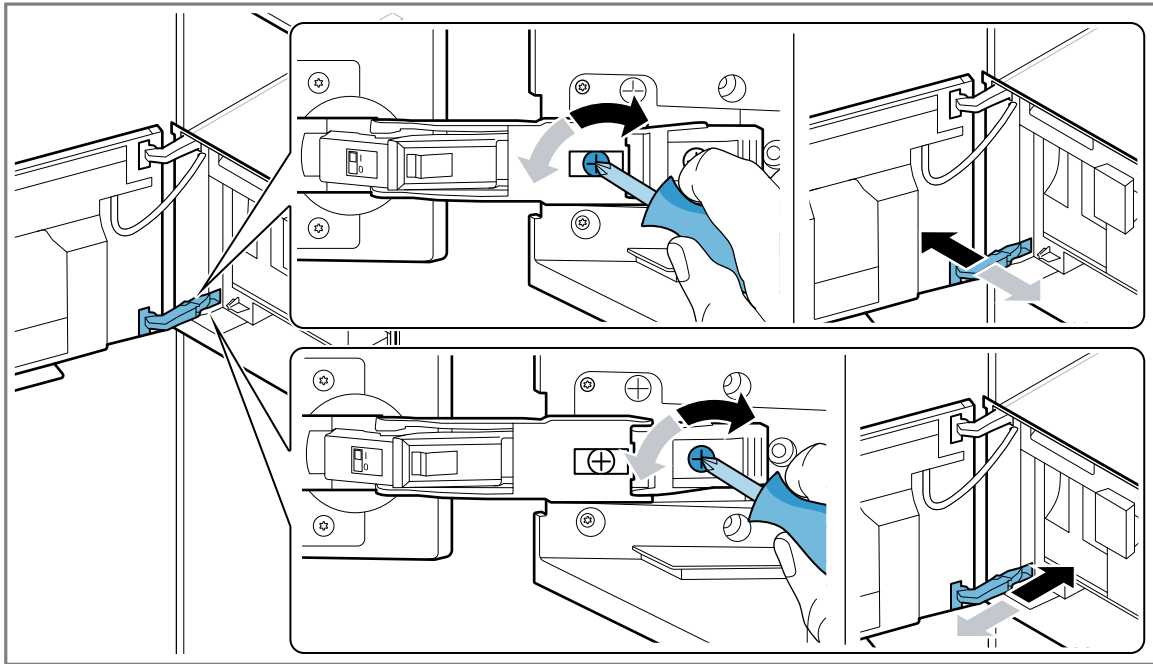

8001269564 (030516)

mm

CL9TX11X0

Torx
T 20

Torx
T 10