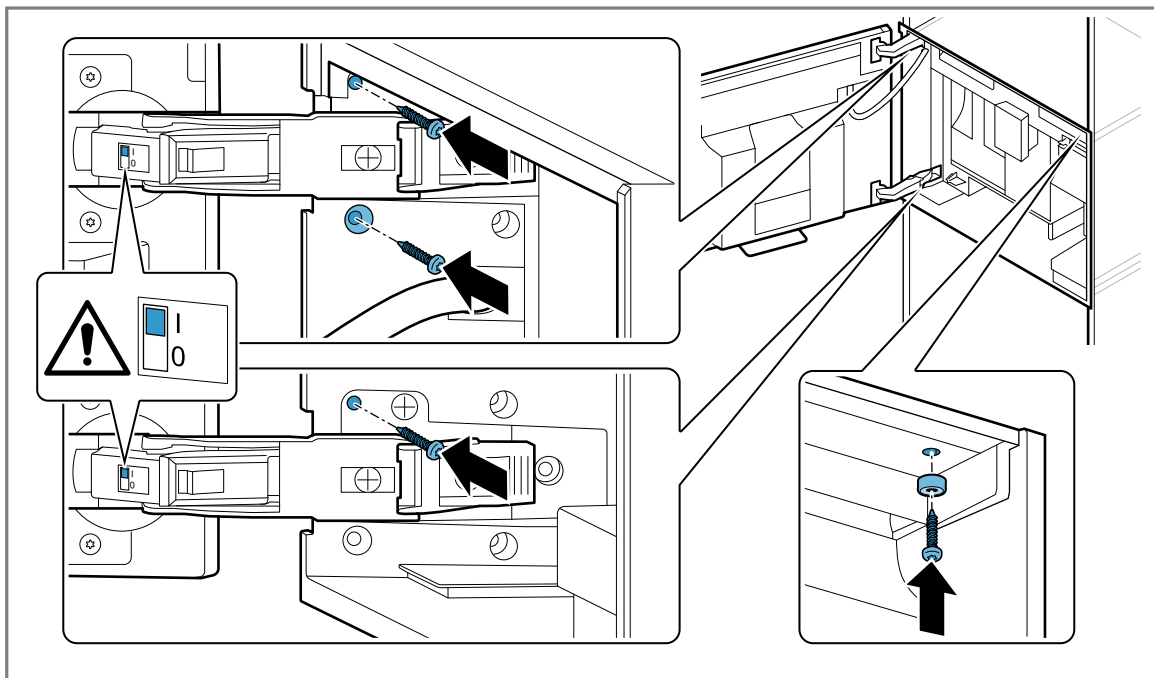

8001269564 (030516)

mm

CL9TX11X0

Torx
T 20

Torx
T 10