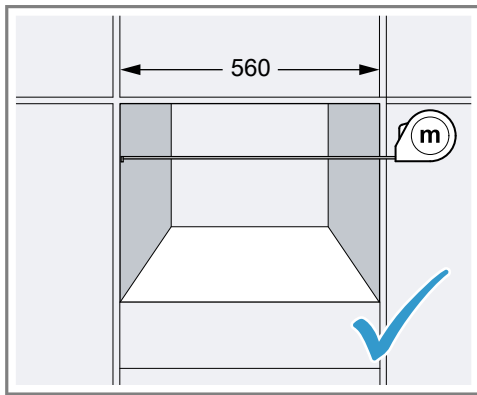

8001269564 (030516)

mm

CL9TX11X0

Torx
T 20

Torx
T 10