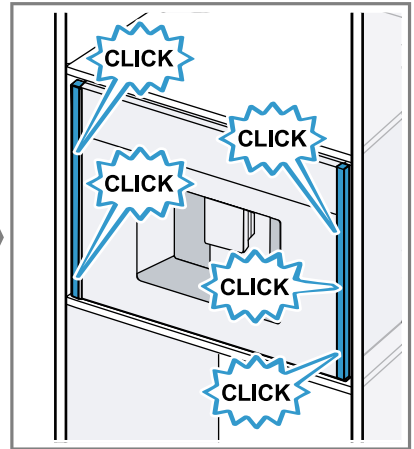

8001269564 (030516)

mm

CL9TX11X0

Torx
T 20

Torx
T 10