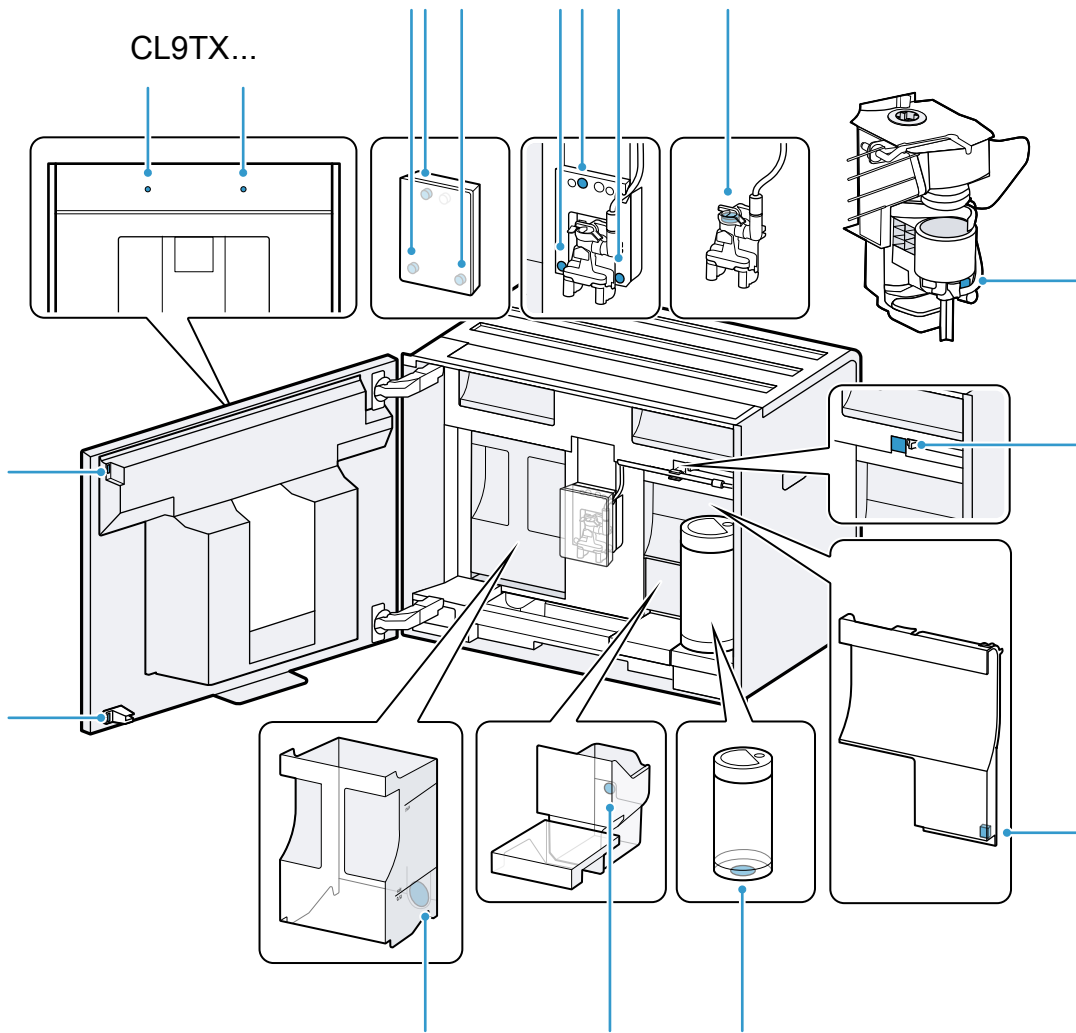

8001269564 (030516)

mm

CL9TX11X0

Torx
T 20

Torx
T 10