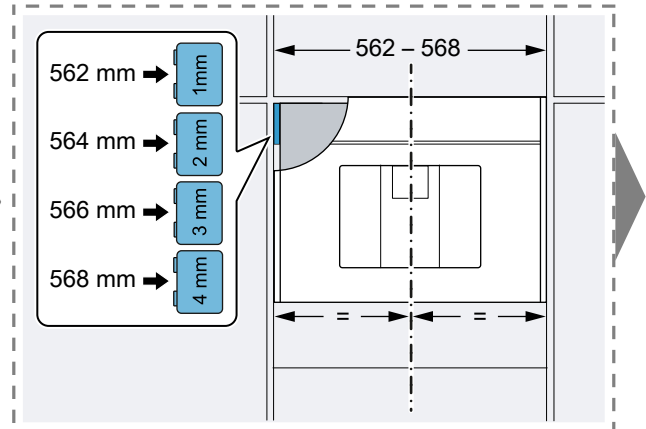

8001269564 (030516)

mm

CL9TX11X0

Torx
T 20

Torx
T 10