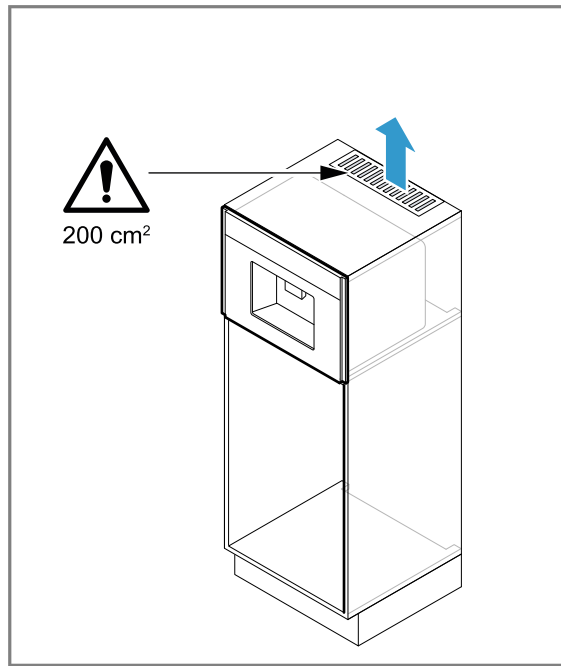

8001269564 (030516)

mm

CL9TX11X0

Torx
T 20

Torx
T 10