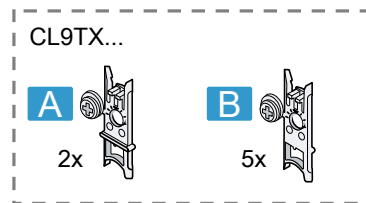

8001269564 (030516)

mm

CL9TX11X0

Torx
T 20

Torx
T 10