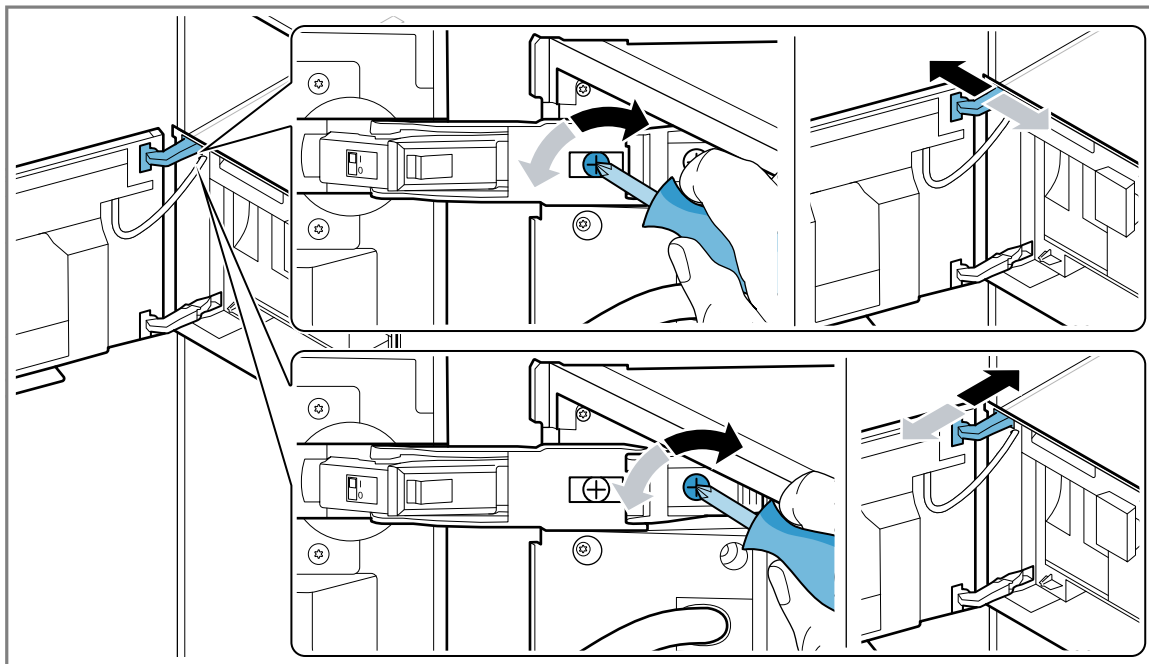

8001269564 (030516)

mm

CL9TX11X0

Torx
T 20

Torx
T 10