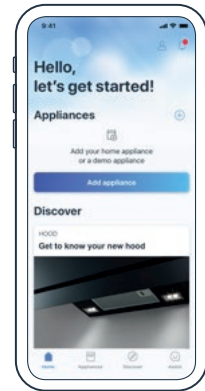

Quick Start Guide

Connect your hood with Home Connect today

- 1 Download Home Connect app and follow the instructions

- 2 Scan here to connect with the Home Connect app

Selected benefits of Home Connect

- Control your hood from anywhere with the app or ask, "Alexa, tell my hood to turn on."
- Change the fan speed or adjust lighting dimness to your preference.
- When paired with induction cooktops the hood turns on when the cooktop is activated.

Avantages pour les clients Home Connect

- Commandez la hotte de n'importe quel endroit avec l'application ou demandez à Alexa - « Alexa, mets ma hotte en marche ».
- Modifiez la vitesse du ventilateur ou réglez l'intensité de l'éclairage à votre goût.
- La hotte démarre en même temps que la table de cuisson, lorsque jumelée à une table de cuisson par induction.