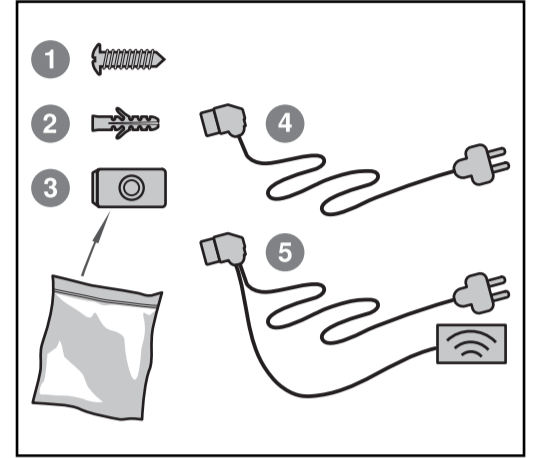

- de Montageanleitung  
Standgerät
- en Installation instructions  
Free-standing appliance
- fr Notice de montage  
Appareil indépendant
- it Istruzioni per il montaggio  
Apparecchio indipendente
- nl Montagehandleiding  
Vrijstaand apparaat
- da Monteringsvejledning  
Gulvmodel
- no Monteringsanvisning  
Frittstående apparat
- sv Monteringsanvisning  
Fristående apparat
- fi Asennusohjeet  
Vapaasti sijoitettava laite
- es Instrucciones de montaje  
Aparato de libre instalación
- pt Instruções de montagem  
Aparelho Solo
- el Οδηγίες τοποθέτησης  
Ανεξάρτητη συσκευή
- tr Montaj kılavuzu  
Solo cihaz
- et Paigaldusjuhend  
Eraldiseisev seade

- cs Montážní návod  
Volně stojící spotřebič
- pl Instrukcja montażu  
Urządzenie wolnostojące
- hu Szerelési útmutató  
Magánálló készülék
- ru Инструкция по монтажу  
Напольный прибор
- ro Instrucțiunea de montaj  
Aparat independent
- sk Návod na montáž  
Voľne stojací spotrebič
- sl Navodilo za montažo  
Samostojna naprava
- lt Montavimo instrukcija  
Pastatomas prietaisas
- lv Montāžas pamācība  
Brīvi stāvoša ierīce
- kk Орнату жөнүндө нұсқаулар  
Едендік құрылғы
- uk Інструкція з монтажу  
Підлоговий прилад
- uz Yig'ish qo'llanmasi  
Mustahkam o'rnatilgan asbob
- ar إرشادات التركيب  
جهاز للنصب المنفرد
- fa راهنمای مونتاژ  
دستگاه استاندارد
- he הוראות הרכבה  
מכשיר ניצב
- zh 安装说明  
独立式机器