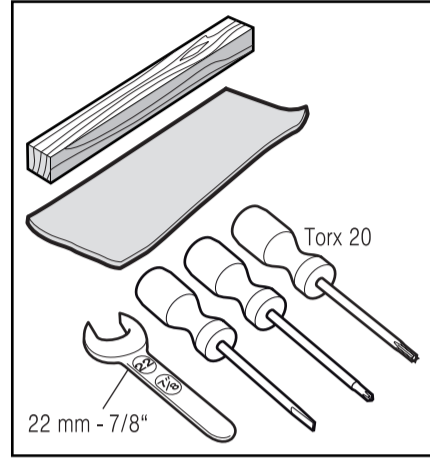

- de Montageanleitung
  Standgerät
- en Installation instructions
  Free-standing appliance
- fr Notice de montage
  Appareil indépendant
- it Istruzioni per il montaggio
  Apparecchio indipendente
- nl Montagehandleiding
  Vrijstaand apparaat
- da Monteringsvejledning
  Gulvmodel
- no Monteringsanvisning
  Frittstående apparat
- sv Monteringsanvisning
  Fristående apparat
- fi Asennusohjeet
  Vapaasti sijoitettava laite
- es Instrucciones de montaje
  Aparato de libre instalación
- pt Instruções de montagem
  Aparelho Solo
- el Οδηγίες τοποθέτησης
  Ανεξάρτητη συσκευή
- tr Montaj kılavuzu
  Solo cihaz
- et Paigaldusjuhend
  Eraldiseisev seade

- cs Montážní návod
  Volně stojící spotřebič
- pl Instrukcja montażu
  Urządzenie wolnostojące
- hu Szerelési útmutató
  Magánálló készülék
- ru Инструкция по монтажу
  Напольный прибор
- ro Instrucțiunea de montaj
  Aparat independent
- sk Návod na montáž
  Voľne stojací spotrebič
- sl Navodilo za montažo
  Samostojna naprava
- lt Montavimo instrukcija
  Pastatomas prietaisas
- lv Montāžas pamācība
  Brīvi stāvoša ierīce
- kk Орнату жөнүндө нұсқаулар
  Едендік құрылғы
- uk Інструкція з монтажу
  Підлоговий прилад
- uz Yig'ish qo'llanmasi
  Mustahkam o'rnatilgan asbob
- ar إرشادات التركيب
  جهاز للنصب المنفرد
- fa راهنمای مونتاژ
  دستگاه استاندارد
- he הוראות הרכבה
  מכשיר ניצב
- zh 安装说明
  独立式机器

8001151915 (0004)