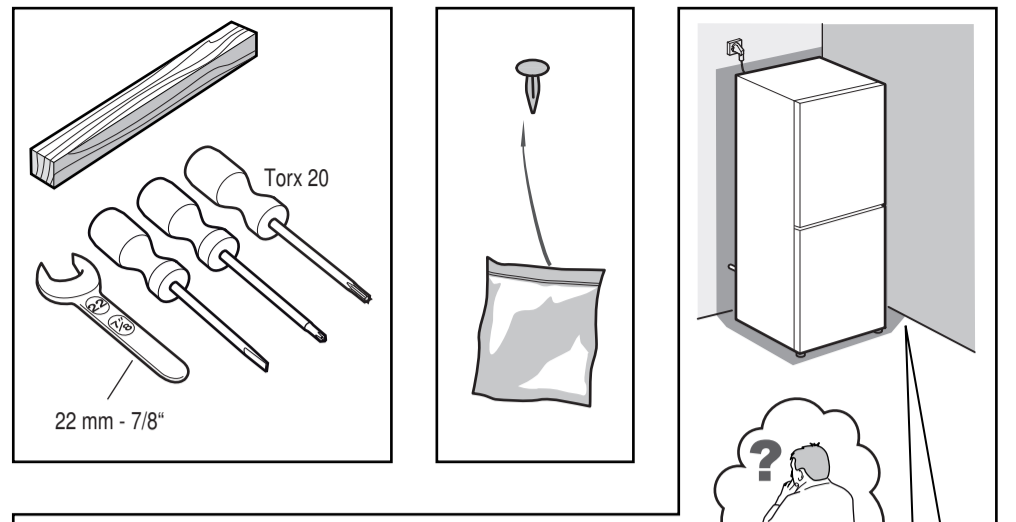

1. de Montageanleitung
   Standgerät
2. en Installation instructions
   Free-standing appliance
3. fr Notice de montage
   Appareil indépendant
4. it Istruzioni per il montaggio
   Apparecchio indipendente
5. nl Montagehandleiding
   Vrijstaand apparaat
6. da Monteringsvejledning
   Gulvmodel
7. no Monteringsanvisning
   Frittstående apparat
8. sv Monteringsanvisning
   Fristående apparat
9. fi Asennusohjeet
   Vapaasti sijoitettava laite
10. es Instrucciones de montaje
    Aparato de libre instalación
11. pt Instruções de montagem
    Aparelho Solo
12. el Οδηγίες τοποθέτησης
    Ανεξάρτητη συσκευή
13. tr Montaj kılavuzu
    Solo cihaz
14. et Paigaldusjuhend
    Eraldiseisev seade

1. cs Montážní návod
   Volně stojící spotřebič
2. pl Instrukcja montażu
   Urządzenie wolnostojące
3. hu Szerelési útmutató
   Magánálló készülék
4. ru Инструкция по монтажу
   Напольный прибор
5. ro Instrucțiunea de montaj
   Aparat independent
6. sk Návod na montáž
   Voľne stojací spotrebič
7. sl Navodilo za montažo
   Samostojna naprava
8. lt Montavimo instrukcija
   Pastatomas prietaisas
9. lv Montāžas pamācība
   Brīvi stāvoša ierīce
10. kk Орнату жөнүндө нұсқаулар
    Едендік құрылғы
11. uk Інструкція з монтажу
    Підлоговий прилад
12. uz Yig'ish qo'llanmasi
    Mustahkam o'rnatilgan asbob
13. ar إرشادات التركيب
    جهاز للنصب المنفرد
14. fa راهنمای مونتاژ
    دستگاه استاندارد
15. he הוראות הרכבה
    מכשיר ניצב
16. az İstifadə təlimatı
    Yerdə quraşdırılan cihaz