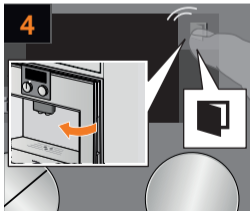

**Programma lavaggio
breve sistema latte**

Rinçage rapide du
mousseur de lait

**Función de aclarado
rápido sistema de leche**

Kort spoelprogramma
melksysteem

≈ 1 min

Notizen

Notes

Appunti