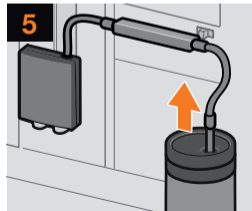

**Programma lavaggio
breve sistema latte**

Rinçage rapide du
mousseur de lait

**Función de aclarado
rápido sistema de leche**

Kort spoelprogramma
melksysteem

≈ 1 min

Notizen

Notes

Appunti