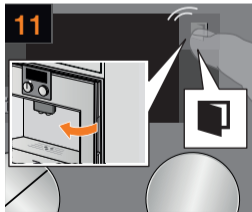

**Programma lavaggio
breve sistema latte**

Rinçage rapide du
mousseur de lait

**Función de aclarado
rápido sistema de leche**

Kort spoelprogramma
melksysteem

≈ 1 min

Notizen

Notes

Appunti