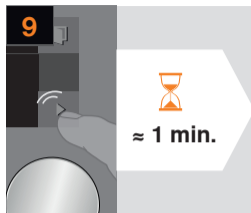

**Programma lavaggio
breve sistema latte**

Rinçage rapide du
mousseur de lait

**Función de aclarado
rápido sistema de leche**

Kort spoelprogramma
melksysteem

≈ 1 min

Notizen

Notes

Appunti