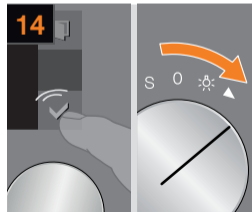

**Programma lavaggio
breve sistema latte**

Rinçage rapide du
mousseur de lait

**Función de aclarado
rápido sistema de leche**

Kort spoelprogramma
melksysteem

≈ 1 min

Notizen

Notes

Appunti