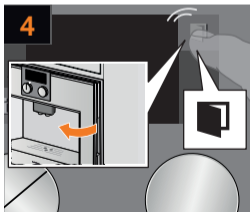

Reinigungsprogramm

Cleaning programme

Programma di pulizia

Programme de
nettoyage

Programma limpeza

Reinigungsprogramm