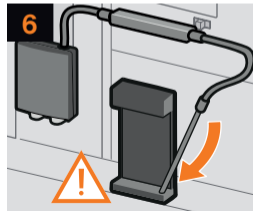

**Programma lavaggio
breve sistema latte**

Rinçage rapide du
mousseur de lait

**Función de aclarado
rápido sistema de leche**

Kort spoelprogramma
melksysteem

≈ 1 min

Notizen

Notes

Appunti