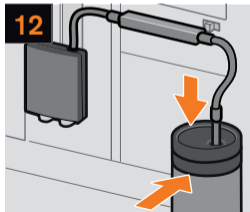

**Programma lavaggio
breve sistema latte**

Rinçage rapide du
mousseur de lait

**Función de aclarado
rápido sistema de leche**

Kort spoelprogramma
melksysteem

≈ 1 min

Notizen

Notes

Appunti