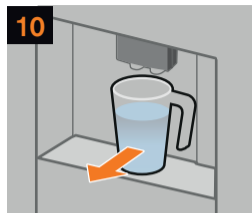

**Programma lavaggio
breve sistema latte**

Rinçage rapide du
mousseur de lait

**Función de aclarado
rápido sistema de leche**

Kort spoelprogramma
melksysteem

≈ 1 min

Notizen

Notes

Appunti