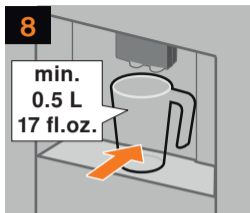

**Programma lavaggio
breve sistema latte**

Rinçage rapide du
mousseur de lait

**Función de aclarado
rápido sistema de leche**

Kort spoelprogramma
melksysteem

≈ 1 min

Notizen

Notes

Appunti