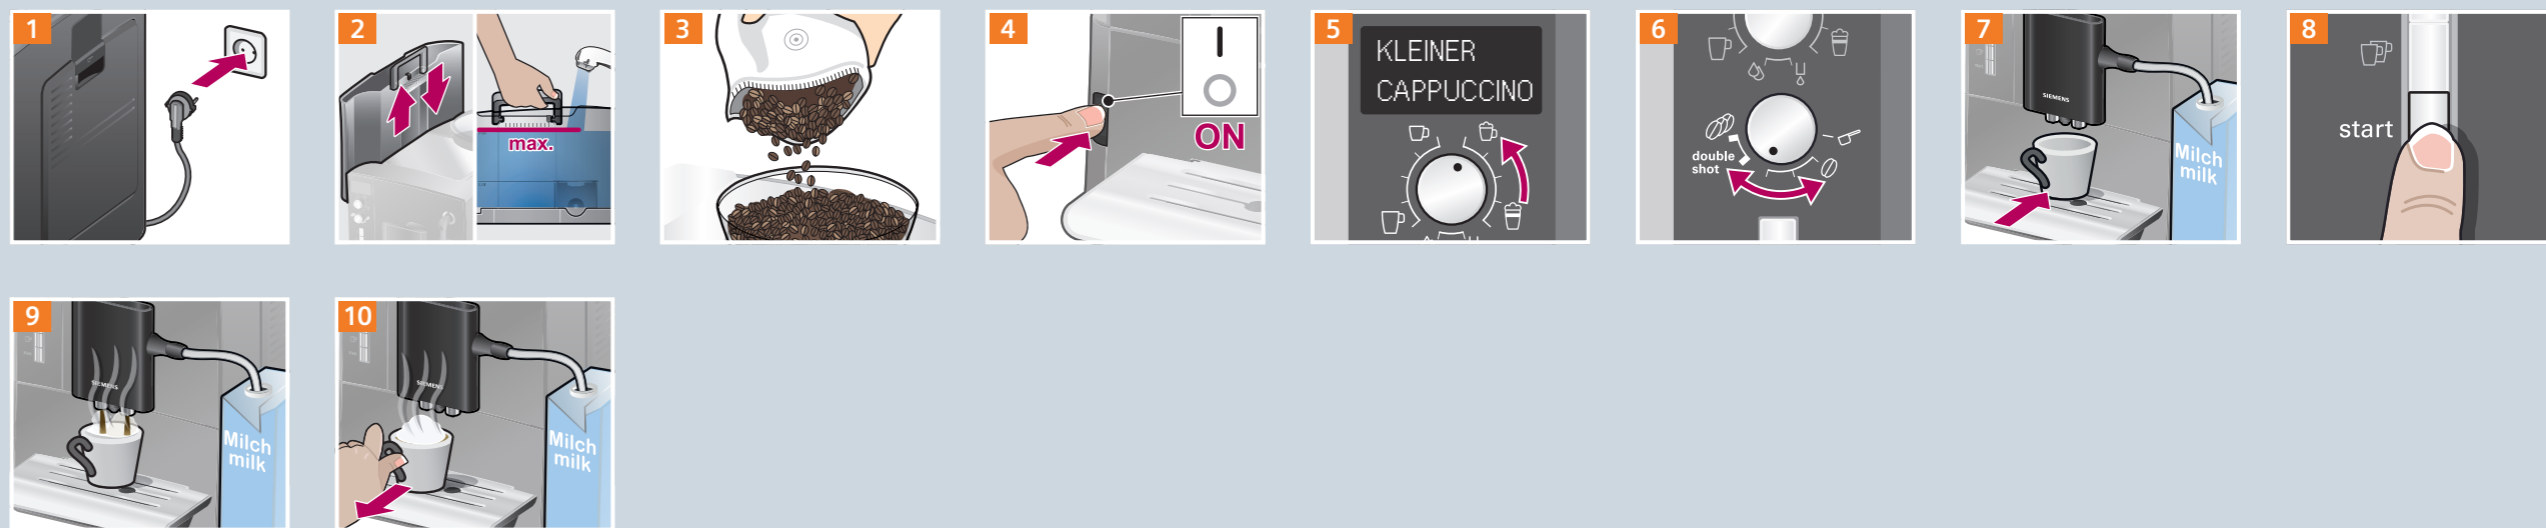

TE 515..

siemens-home.com/welcome

de Kurzanleitung  
en Quick reference guide

Beispiel Zubereitung Cappuccino

Sample Preparation Cappuccino

Service-Programm Kurzspülen Milchsystem

Service Program Short rinse milk system

Manuelles Reinigen Milchsystem

Manual clean Milk System

Reinigen Brüheinheit

Clean Brewing unit

Bitte unbedingt die Sicherheitshinweise in der Gebrauchsanleitung lesen und beachten.

Please read the safety information in the instruction manual carefully.