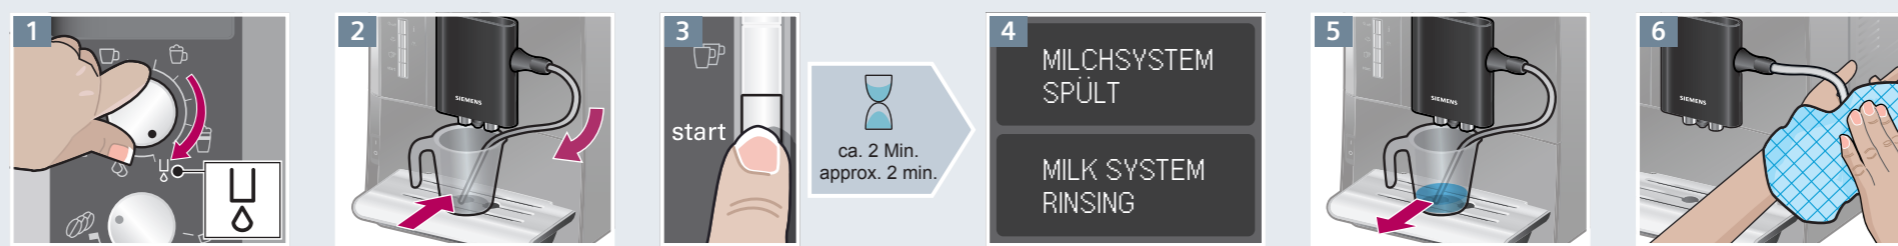

TE 515..

siemens-home.com/welcome

de Kurzanleitung  
en Quick reference guide

Beispiel Zubereitung Cappuccino

Sample Preparation Cappuccino

Service-Programm Kurzspülen Milchsystem

Service Program Short rinse milk system

Manuelles Reinigen Milchsystem

Manual clean Milk System

Reinigen Brüheinheit

Clean Brewing unit

Bitte unbedingt die Sicherheitshinweise in der Gebrauchsanleitung lesen und beachten.

Please read the safety information in the instruction manual carefully.