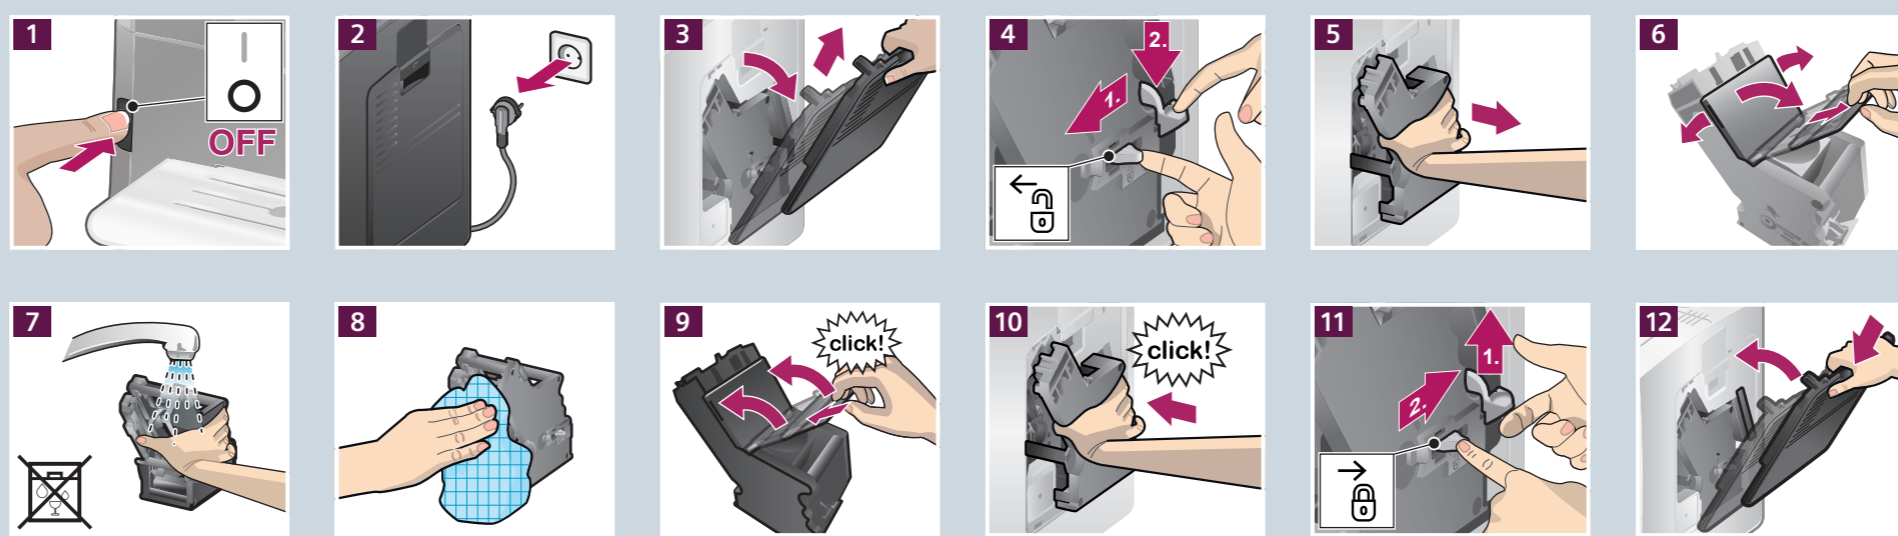

Reinigen Brüheinheit

Clean Brewing unit