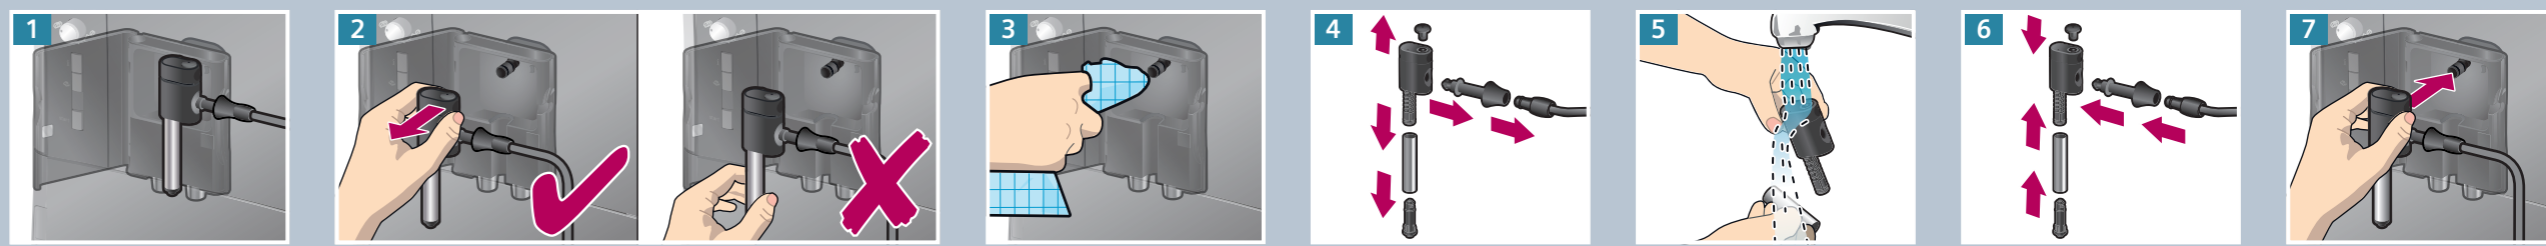

Manuelles Reinigen Milchsystem

Manual clean Milk System