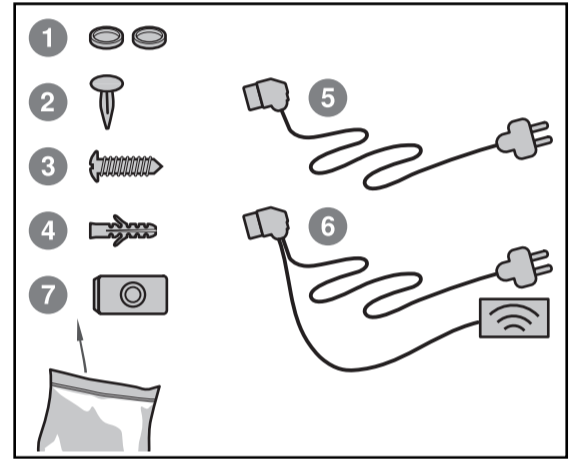

- de Montageanleitung
Standgerät
- en Installation instructions
Free-standing appliance
- fr Notice de montage
Appareil indépendant
- it Istruzioni per il montaggio
Apparecchio indipendente
- nl Montagehandleiding
Vrijstaand apparaat
- da Monteringsvejledning
Gulvmodel
- no Monteringsanvisning
Frittstående apparat
- sv Monteringsanvisning
Fristående apparat
- fi Asennusohjeet
Vapaasti sijoitettava laite
- es Instrucciones de montaje
Aparato de libre instalación
- pt Instruções de montagem
Aparelho Solo
- el Οδηγίες τοποθέτησης
Ανεξάρτητη συσκευή
- tr Montaj kılavuzu
Solo cihaz
- et Paigaldusjuhend
Eraldiseisev seade

- cs Montážní návod
Volně stojící spotřebič
- pl Instrukcja montażu
Urządzenie wolnostojące
- hu Szerelési útmutató
Magánálló készülék
- ru Инструкция по монтажу
Напольный прибор
- ro Instrucțiunea de montaj
Aparat independent
- sk Návod na montáž
Voľne stojací spotrebič
- sl Navodilo za montažo
Samostojna naprava
- lt Montavimo instrukcija
Pastatomas prietaisas
- lv Montāžas pamācība
Brīvi stāvoša ierīce
- kk Орнату жөнүндө нұсқаулар
Едендік құрылғы
- uk Інструкція з монтажу
Підлоговий прилад
- uz Yig'ish qo'llanmasi
Mustahkam o'rnatilgan asbob
- ar إرشادات التركيب
جهاز للنصب المنفرد
- fa راهنمای مونتاژ
دستگاه استاندارد
- he הוראות הרכבה
מכשיר ניצב
- az İstifadə təlimatı
Yerdə quraşdırılan cihaz