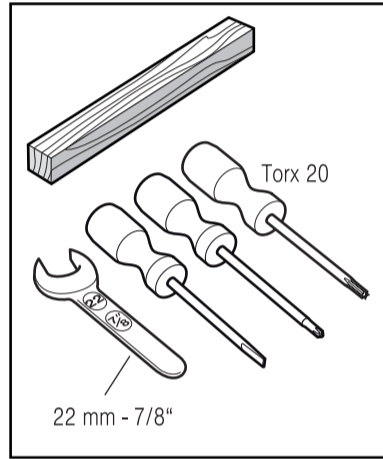

1. de Montageanleitung
   Standgerät
2. en Installation instructions
   Free-standing appliance
3. fr Notice de montage
   Appareil indépendant
4. it Istruzioni per il montaggio
   Apparecchio indipendente
5. nl Montagehandleiding
   Vrijstaand apparaat
6. da Monteringsvejledning
   Gulvmodel
7. no Monteringsanvisning
   Frittstående apparat
8. sv Monteringsanvisning
   Fristående apparat
9. fi Asennusohjeet
   Vapaasti sijoitettava laite
10. es Instrucciones de montaje
    Aparato de libre instalación
11. pt Instruções de montagem
    Aparelho Solo
12. el Οδηγίες τοποθέτησης
    Ανεξάρτητη συσκευή
13. tr Montaj kılavuzu
    Solo cihaz
14. et Paigaldusjuhend
    Eraldiseisev seade

1. cs Montážní návod
   Volně stojící spotřebič
2. pl Instrukcja montażu
   Urządzenie wolnostojące
3. hu Szerelési útmutató
   Magánálló készülék
4. ru Инструкция по монтажу
   Напольный прибор
5. ro Instrucțiunea de montaj
   Aparat independent
6. sk Návod na montáž
   Voľne stojací spotrebič
7. sl Navodilo za montažo
   Samostojna naprava
8. lt Montavimo instrukcija
   Pastatomas prietaisas
9. lv Montāžas pamācība
   Brīvi stāvoša ierīce
10. kk Орнату жөнүндө нұсқаулар
    Едендік құрылғы
11. uk Інструкція з монтажу
    Підлоговий прилад
12. uz Yig'ish qo'llanmasi
    Mustahkam o'rnatilgan asbob
13. ar إرشادات التركيب
    جهاز للنصب المنفرد
14. fa راهنمای مونتاژ
    دستگاه استاندارد
15. he הוראות הרכבה
    מכשיר ניצב
16. az İstifadə təlimatı
    Yerdə quraşdırılan cihaz