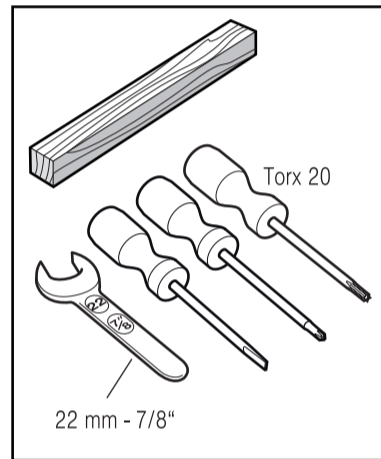

1. de Montageanleitung
   Standgerät
2. en Installation instructions
   Free-standing appliance
3. fr Notice de montage
   Appareil indépendant
4. it Istruzioni per il montaggio
   Apparecchio indipendente
5. nl Montagehandleiding
   Vrijstaand apparaat
6. da Monteringsvejledning
   Gulvmodel
7. no Monteringsanvisning
   Frittstående apparat
8. sv Monteringsanvisning
   Fristående apparat
9. fi Asennusohjeet
   Vapaasti sijoitettava laite
10. es Instrucciones de montaje
    Aparato de libre instalación
11. pt Instruções de montagem
    Aparelho Solo
12. el Οδηγίες τοποθέτησης
    Ανεξάρτητη συσκευή
13. tr Montaj kılavuzu
    Solo cihaz
14. et Paigaldusjuhend
    Eraldiseisev seade

1. cs Montážní návod
   Volně stojící spotřebič
2. pl Instrukcja montażu
   Urządzenie wolnostojące
3. hu Szerelési útmutató
   Magánálló készülék
4. ru Инструкция по монтажу
   Напольный прибор
5. ro Instrucțiunea de montaj
   Aparat independent
6. sk Návod na montáž
   Voľne stojací spotrebič
7. sl Navodilo za montažo
   Samostojna naprava
8. lt Montavimo instrukcija
   Pastatomas prietaisas
9. lv Montāžas pamācība
   Brīvi stāvoša ierīce
10. kk Орнату жөнүндө нұсқаулар
    Едендік құрылғы
11. uk Інструкція з монтажу
    Підлоговий прилад
12. uz Yig'ish qo'llanmasi
    Mustahkam o'rnatilgan asbob
13. ar إرشادات التركيب
    جهاز للنصب المنفرد
14. fa راهنمای مونتاژ
    دستگاه استاندارد
15. he הוראות הרכבה
    מכשיר ניצב