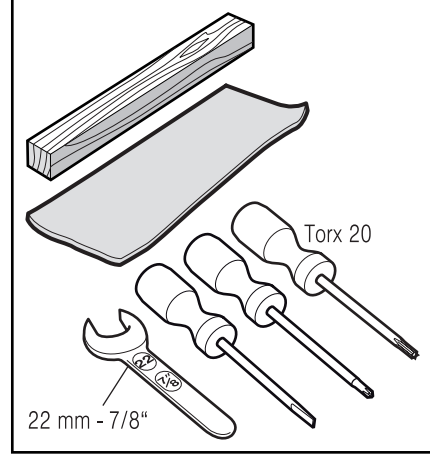

- de Montageanleitung
  Standgerät
- en Installation instructions
  Free-standing appliance
- fr Notice de montage
  Appareil indépendant
- it Istruzioni per il montaggio
  Apparecchio indipendente
- nl Montagehandleiding
  Vrijstaand apparaat
- da Monteringsvejledning
  Gulvmodel
- no Monteringsanvisning
  Frittstående apparat
- sv Monteringsanvisning
  Fristående apparat
- fi Asennusohjeet
  Vapaasti sijoitettava laite
- es Instrucciones de montaje
  Aparato de libre instalación
- pt Instruções de montagem
  Aparelho Solo
- el Οδηγίες τοποθέτησης
  Ανεξάρτητη συσκευή
- tr Montaj kılavuzu
  Solo cihaz
- et Paigaldusjuhend
  Eraldiseisev seade

- cs Montážní návod
  Volně stojící spotřebič
- pl Instrukcja montażu
  Urządzenie wolnostojące
- hu Szerelési útmutató
  Magánálló készülék
- ru Инструкция по монтажу
  Напольный прибор
- ro Instrucțiunea de montaj
  Aparat independent
- sk Návod na montáž
  Voľne stojací spotrebič
- sl Navodilo za montažo
  Samostojna naprava
- lt Montavimo instrukcija
  Pastatomas prietaisas
- lv Montāžas pamācība
  Brīvi stāvoša ierīce
- kk Орнату жөнүндө нұсқаулар
  Едендік құрылғы
- uk Інструкція з монтажу
  Підлоговий прилад
- uz Yig'ish qo'llanmasi
  Mustahkam o'rnatilgan asbob
- ar إرشادات التركيب
  جهاز للنصب المنفرد
- fa راهنمای مونتاژ
  دستگاه استاندارد
- he הוראות הרכבה
  מכשיר ניצב
- az İstifadə təlimatı
  Yerdə quraşdırılan cihaz

8001 031 108 (9704)