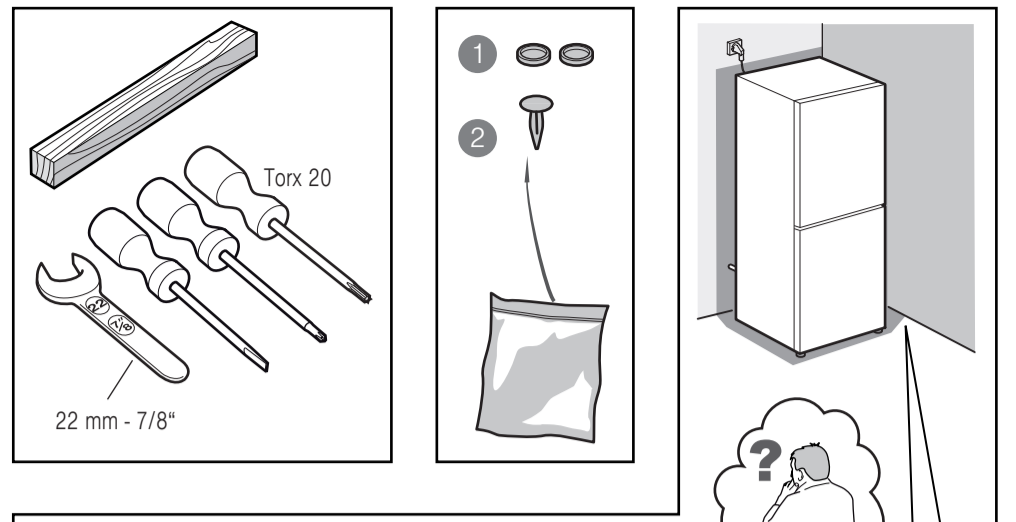

- de Montageanleitung
  Standgerät
- en Installation instructions
  Free-standing appliance
- fr Notice de montage
  Appareil indépendant
- it Istruzioni per il montaggio
  Apparecchio indipendente
- nl Montagehandleiding
  Vrijstaand apparaat
- da Monteringsvejledning
  Gulvmodel
- no Monteringsanvisning
  Frittstående apparat
- sv Monteringsanvisning
  Fristående apparat
- fi Asennusohjeet
  Vapaasti sijoitettava laite
- es Instrucciones de montaje
  Aparato de libre instalación
- pt Instruções de montagem
  Aparelho Solo
- el Οδηγίες τοποθέτησης
  Ανεξάρτητη συσκευή
- tr Montaj kılavuzu
  Solo cihaz
- et Paigaldusjuhend
  Eraldiseisev seade

- cs Montážní návod
  Volně stojící spotřebič
- pl Instrukcja montażu
  Urządzenie wolnostojące
- hu Szerelési útmutató
  Magánálló készülék
- ru Инструкция по монтажу
  Напольный прибор
- ro Instrucțiunea de montaj
  Aparat independent
- sk Návod na montáž
  Voľne stojací spotrebič
- sl Navodilo za montažo
  Samostojna naprava
- lt Montavimo instrukcija
  Pastatomas prietaisas
- lv Montāžas pamācība
  Brīvi stāvoša ierīce
- kk Орнату жөнүндө нұсқаулар
  Едендік құрылғы
- uk Інструкція з монтажу
  Підлоговий прилад
- uz Yig'ish qo'llanmasi
  Mustahkam o'rnatilgan asbob
- ar إرشادات التركيب
  جهاز للنصب المنفرد
- fa راهنمای مونتاژ
  دستگاه استاندارد
- he הוראות הרכבה
  מכשיר ניצב
- zh-hk 安裝說明書
  獨立式電器