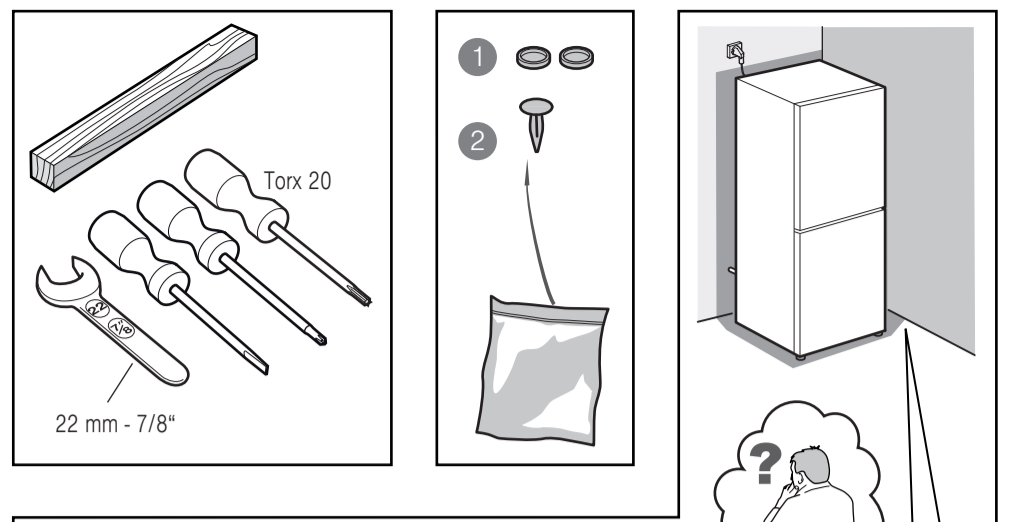

1. de Montageanleitung
   Standgerät
2. en Installation instructions
   Free-standing appliance
3. fr Notice de montage
   Appareil indépendant
4. it Istruzioni per il montaggio
   Apparecchio indipendente
5. nl Montagehandleiding
   Vrijstaand apparaat
6. da Monteringsvejledning
   Gulvmodel
7. no Monteringsanvisning
   Frittstående apparat
8. sv Monteringsanvisning
   Fristående apparat
9. fi Asennusohjeet
   Vapaasti sijoitettava laite
10. es Instrucciones de montaje
    Aparato de libre instalación
11. pt Instruções de montagem
    Aparelho Solo
12. el Οδηγίες τοποθέτησης
    Ανεξάρτητη συσκευή
13. tr Montaj kılavuzu
    Solo cihaz
14. et Paigaldusjuhend
    Eraldiseisev seade

1. cs Montážní návod
   Volně stojící spotřebič
2. pl Instrukcja montażu
   Urządzenie wolnostojące
3. hu Szerelési útmutató
   Magánálló készülék
4. ru Инструкция по монтажу
   Напольный прибор
5. ro Instrucțiunea de montaj
   Aparat independent
6. sk Návod na montáž
   Voľne stojací spotrebič
7. sl Navodilo za montažo
   Samostojna naprava
8. lt Montavimo instrukcija
   Pastatomas prietaisas
9. lv Montāžas pamācība
   Brīvi stāvoša ierīce
10. kk Орнату жөнүндө нұсқаулар
    Едендік құрылғы
11. uk Інструкція з монтажу
    Підлоговий прилад
12. uz Yig'ish qo'llanmasi
    Mustahkam o'rnatilgan asbob
13. ar إرشادات التركيب
    جهاز للنصب المنفرد
14. fa راهنمای مونتاژ
    دستگاه استاندارد
15. he הוראות הרכבה
    מכשיר ניצב