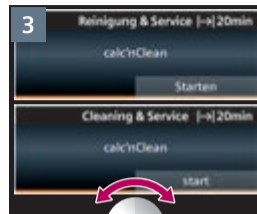

Service-Programm calc'nClean

Service Program calc'nClean