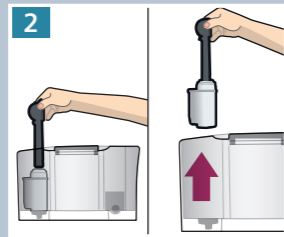

1 calc'nClean notwendig
→ 3 Sek. menu drücken

calc'nClean necessary
→ press menu for 3 sec

4 calc'nClean
Fortsetzen: start drücken
Abbruch: [stop] drücken

calc'nClean
Continue: Press start
Cancel: Press [stop]