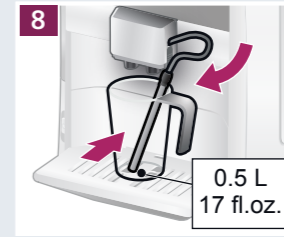

Service-Programm
Entkalken

Service Program
Descale

1 Entkalken notwendig
→ 3 Sek. menu drücken

Descaling necessary
→ press menu for 3 sec

4 Entkalken
Fortsetzen: start drücken
Abbruch: [stop] drücken

Descale
Continue: Press start
Cancel: Press [stop]