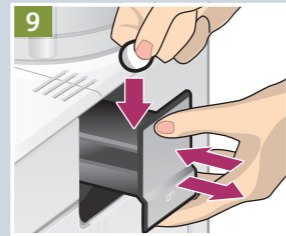

Service-Programm
Reinigen

Service Program
Clean

1 Reinigen notwendig
→ 3 Sek. menu drücken

Cleaning necessary
→ press menu for 3 sec

4 Reinigen
Fortsetzen: start drücken
Abbruch: [stop] drücken

Clean
Continue: Press start
Cancel: Press [stop]