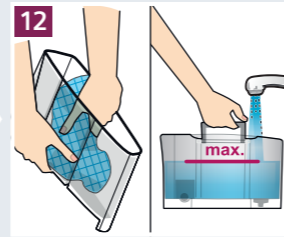

Service-Programm
Entkalken

Service Program
Descale

1 Entkalken notwendig
→ 3 Sek. menu drücken

Descaling necessary
→ press menu for 3 sec

4 Entkalken
Fortsetzen: start drücken
Abbruch: [stop] drücken

Descale
Continue: Press start
Cancel: Press [stop]