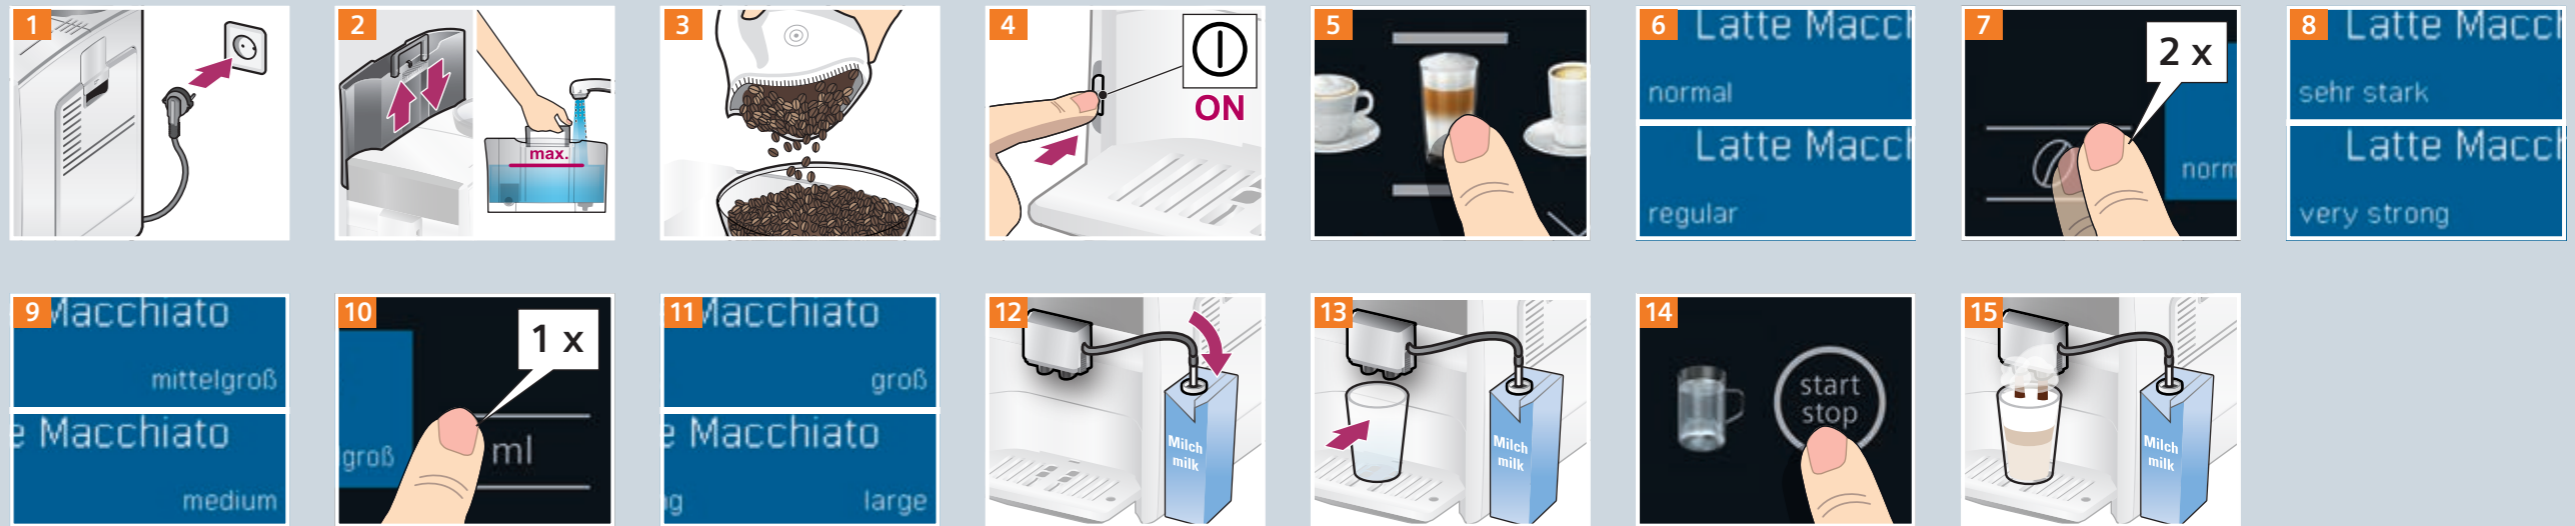

SIEMENS

TE 60...

siemens-home.com/welcome

de Kurzanleitung
en Quick reference guide

Beispiel Zubereitung
Latte Macchiato
sehr stark/groß

Sample Preparation
Latte Macchiato
very strong/large

Service-Programm
milk clean

Service Program
milk clean

Manuelles Reinigen
Milchsystem

Manual clean
Milk system

Reinigen
Brüheinheit

Clean
Brewing unit

Bitte unbedingt die Sicherheits-
hinweise in der Gebrauchsanleitung
lesen und beachten.

Service-Programm
Entkalken

Service Program
Descale

1 Entkalken notwendig
→ 3 Sek. menu drücken

Descaling necessary
→ press menu for 3 sec

4 Entkalken
Fortsetzen: start drücken
Abbruch: [stop] drücken

Descale
Continue: Press start
Cancel: Press [stop]