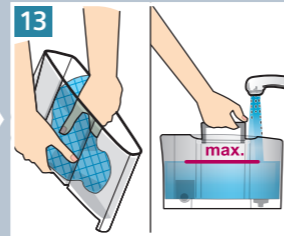

1 calc'nClean notwendig
→ 3 Sek. menu drücken

calc'nClean necessary
→ press menu for 3 sec

4 calc'nClean
Fortsetzen: start drücken
Abbruch: [stop] drücken

calc'nClean
Continue: Press start
Cancel: Press [stop]