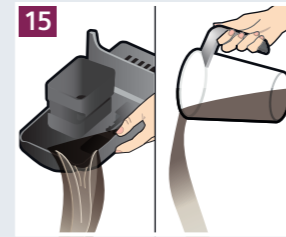

Service-Programm
Entkalken

Service Program
Descale

1 Entkalken notwendig
→ 3 Sek. menu drücken

Descaling necessary
→ press menu for 3 sec

4 Entkalken
Fortsetzen: start drücken
Abbruch: [stop] drücken

Descale
Continue: Press start
Cancel: Press [stop]