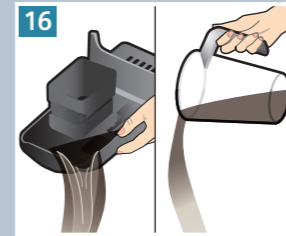

1 calc'nClean notwendig
→ 3 Sek. menu drücken

calc'nClean necessary
→ press menu for 3 sec

4 calc'nClean
Fortsetzen: start drücken
Abbruch: [stop] drücken

calc'nClean
Continue: Press start
Cancel: Press [stop]