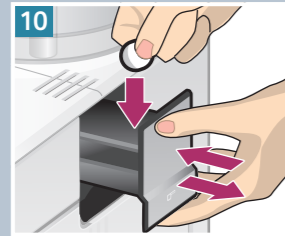

1 calc'nClean notwendig
→ 3 Sek. menu drücken

calc'nClean necessary
→ press menu for 3 sec

4 calc'nClean
Fortsetzen: start drücken
Abbruch: [stop] drücken

calc'nClean
Continue: Press start
Cancel: Press [stop]