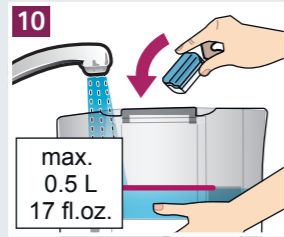

1 calc'nClean notwendig
→ 3 Sek. menu drücken

calc'nClean necessary
→ press menu for 3 sec

4 calc'nClean
Fortsetzen: start drücken
Abbruch: [stop] drücken

calc'nClean
Continue: Press start
Cancel: Press [stop]

Service-Programm
Entkalken

Service Program
Descale

1 Entkalken notwendig
→ 3 Sek. menu drücken

Descaling necessary
→ press menu for 3 sec

4 Entkalken
Fortsetzen: start drücken
Abbruch: [stop] drücken

Descale
Continue: Press start
Cancel: Press [stop]