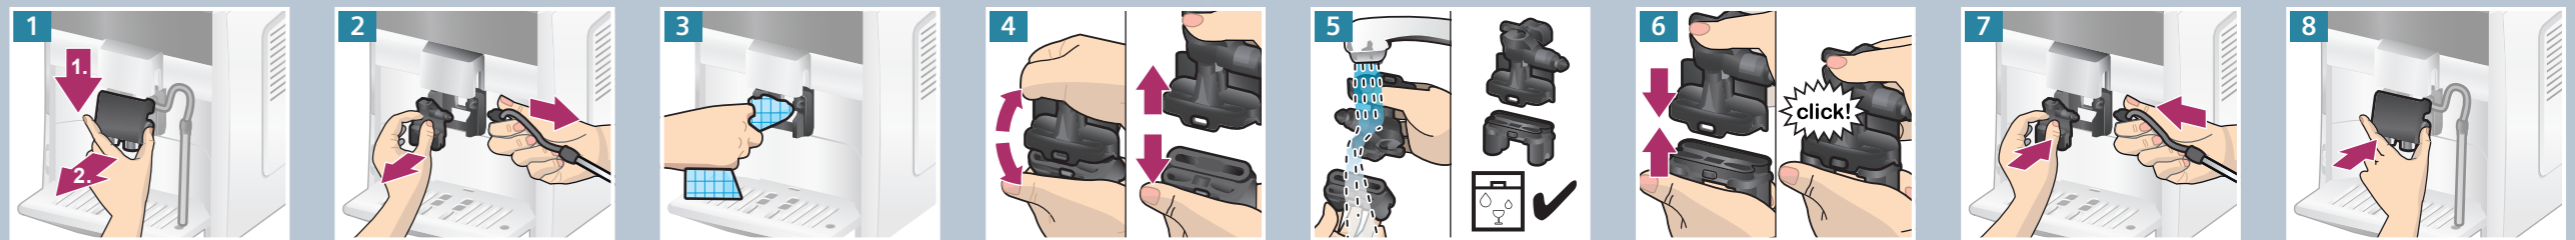

SIEMENS

TE 60...

siemens-home.com/welcome

de Kurzanleitung
en Quick reference guide

Beispiel Zubereitung
Latte Macchiato
sehr stark/groß

Sample Preparation
Latte Macchiato
very strong/large

Service-Programm
milk clean

Service Program
milk clean

Manuelles Reinigen
Milchsystem

Manual clean
Milk system

Reinigen
Brüheinheit

Clean
Brewing unit

Bitte unbedingt die Sicherheits-
hinweise in der Gebrauchsanleitung
lesen und beachten.