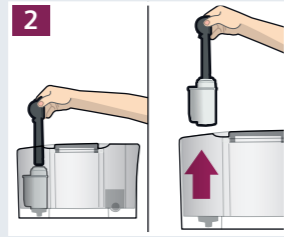

Service-Programm
Entkalken

Service Program
Descale

1 Entkalken notwendig
→ 3 Sek. menu drücken

Descaling necessary
→ press menu for 3 sec

4 Entkalken
Fortsetzen: start drücken
Abbruch: [stop] drücken

Descale
Continue: Press start
Cancel: Press [stop]