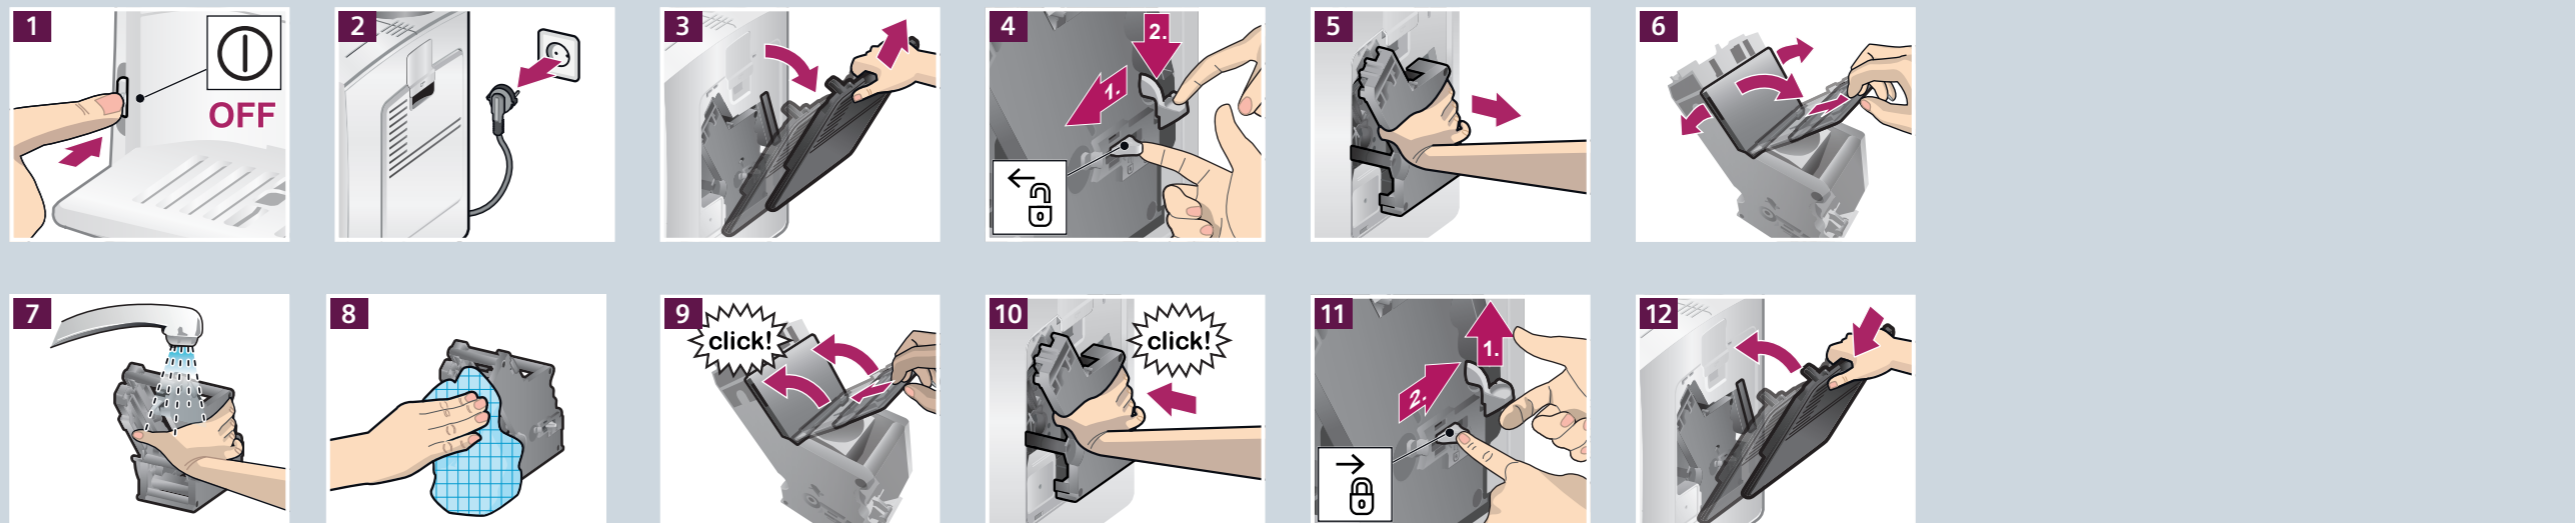

Service Program
milk clean

Manuelles Reinigen
Milchsystem

Manual clean
Milk system

Reinigen
Brüheinheit

Clean
Brewing unit

Bitte unbedingt die Sicherheits-
hinweise in der Gebrauchsanleitung
lesen und beachten.