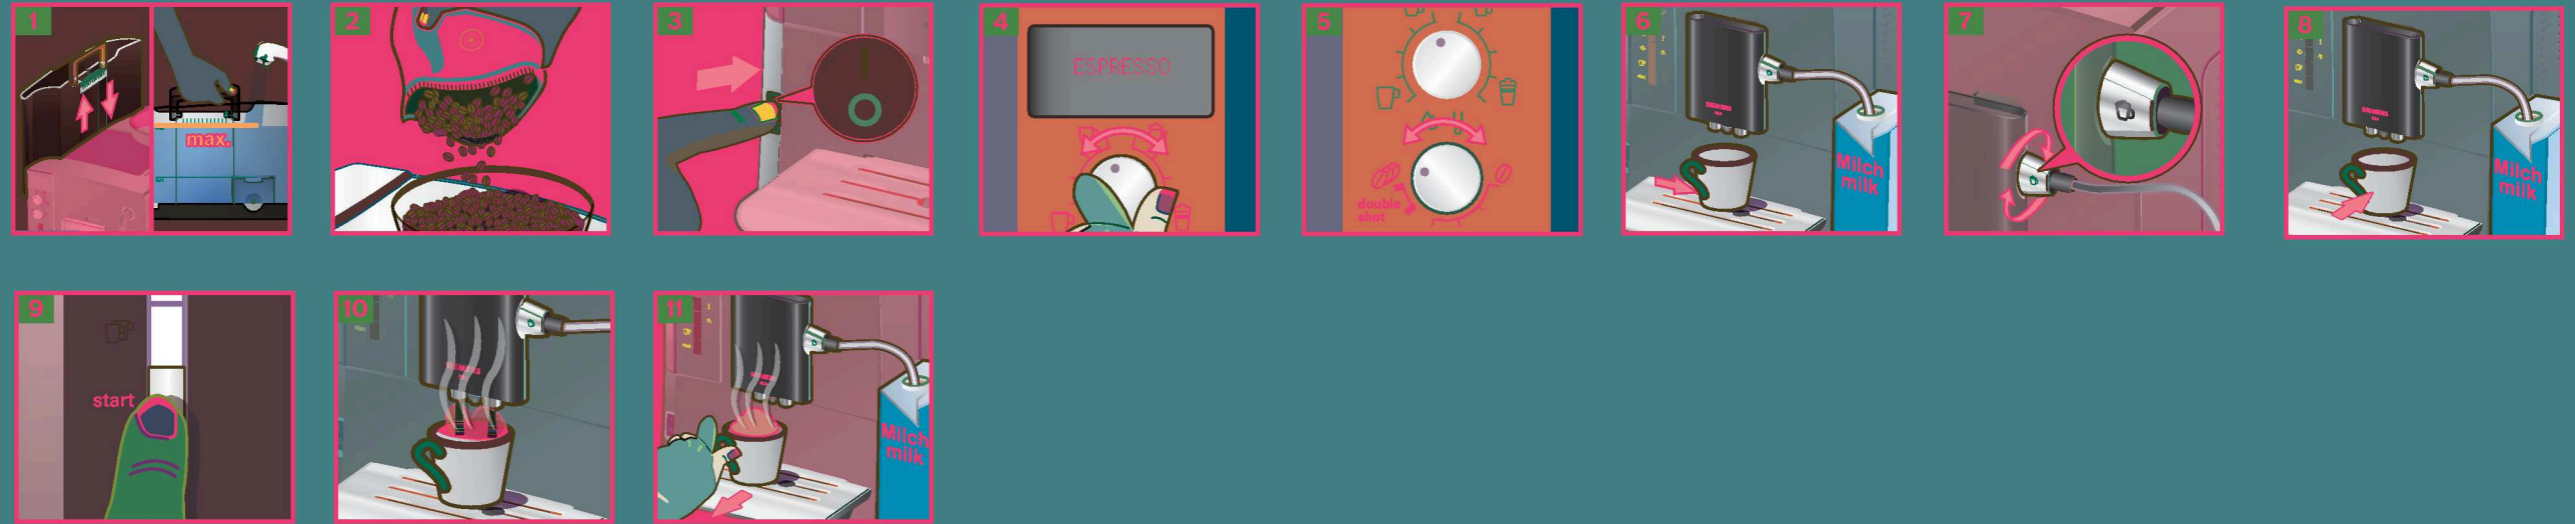

Ein Beispiel Zubereitung
CAPPUCCINO
 Sample Preparation
CAPPUCCINO

Kurzspülen
MILCHSYSTEM
 Quick Rinse
MILK UNIT

4 **MILCHSYSTEM**
SPULT
MILK SYSTEM
RINSING
 ⌚ 2 Min. 2 min.

Reinigen
MILCHSYSTEM
 Cleanup
MILK UNIT