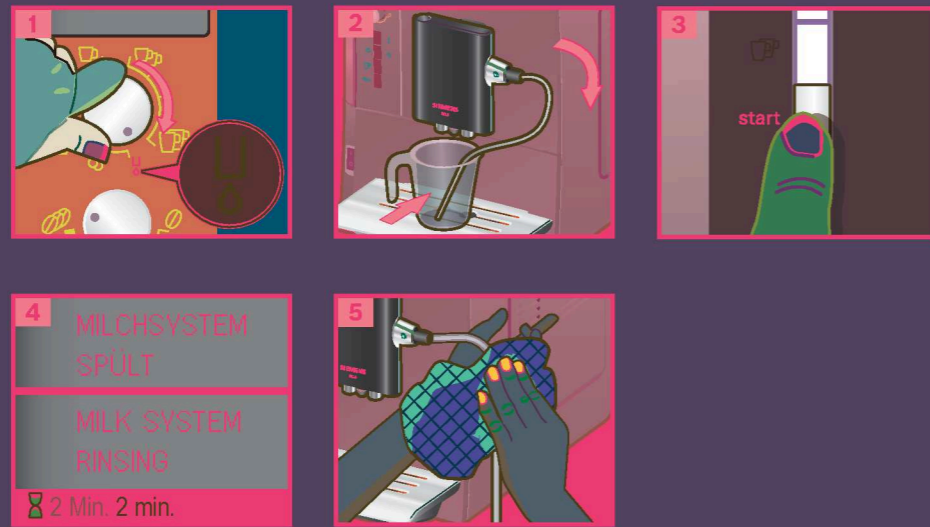

Ein Beispiel Zubereitung
CAPPUCCINO
 Sample Preparation
CAPPUCCINO

Kurzspülen
MILCHSYSTEM
 Quick Rinse
MILK UNIT

4 **MILCHSYSTEM**
SPULT
MILK SYSTEM
RINSING
 ⌚ 2 Min. 2 min.

Reinigen
MILCHSYSTEM
 Cleanup
MILK UNIT