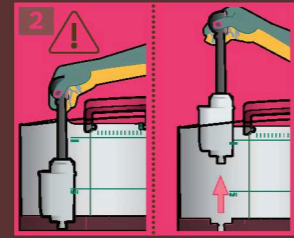

Service-Programm de
CALC'N'CLEAN
Service Program en
CALC'N'CLEAN

1 **CALC'N'CLEAN NOTWENDIG!**
CALC'N'CLEAN REQUIRED!