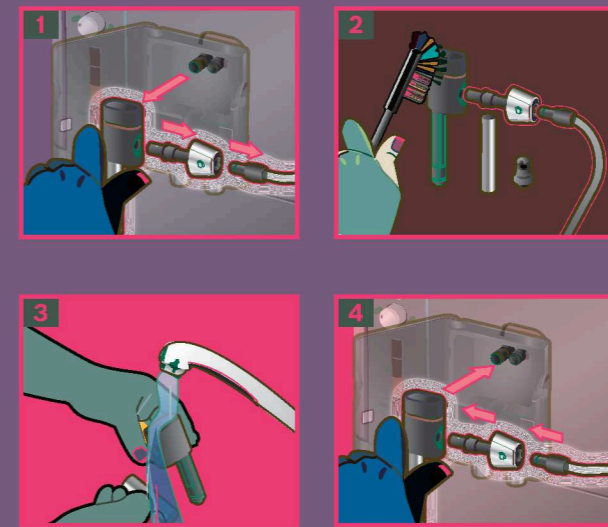

Ein Beispiel Zubereitung
CAPPUCCINO
 Sample Preparation
CAPPUCCINO

Kurzspülen
MILCHSYSTEM
 Quick Rinse
MILK UNIT

4 **MILCHSYSTEM**
SPULT
MILK SYSTEM
RINSING
 ⌚ 2 Min. 2 min.

Reinigen
MILCHSYSTEM
 Cleanup
MILK UNIT