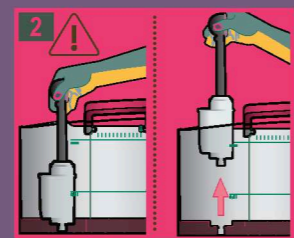

4 **START REINIGEN**
START CLEANING

Mat. Nr.: 5090481134

TE506...

Kurzanleitung
Quick User Guide

SIEMENS

Vor Gebrauch unbedingt die
Gebrauchsanleitung lesen!

Before using the appliance,
always read the operating
instructions!