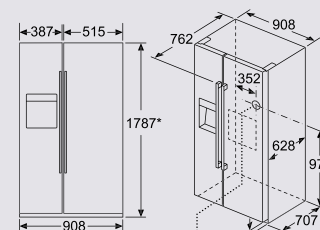

安裝圖 Installation diagrams

對門式變頻雪櫃 Side by side inverter refrigerator

KA93DVIFPG

* Front is adjustable from 1783 to 1792

Water connection to the appliance