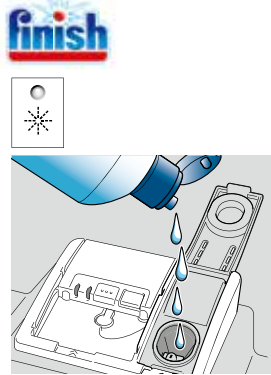

3

於上層洗滌籃加載碗碟 (底部向上避免積水)
Load upper basket (face down to avoid puddles)

4

加入適量清潔劑
Load detergent

5

加入適量助乾劑，並關上機門
Rinse aid is added and close door

6

選擇清洗程式後，按下“開始”按鈕啟動清洗
Choose a wash programme and press “Start” to wash