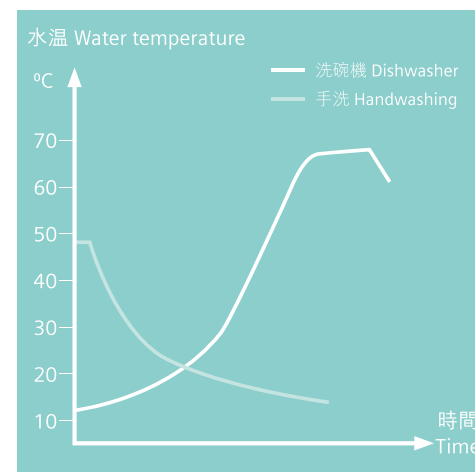

手洗無可比擬的高溫洗滌

一般人手洗碗，只可使用水溫約30-40°C清洗，而且水溫會隨時間下降。

洗碗機於洗滌過程中會逐步提升水溫。視乎所選程序，水溫會高於手洗溫度，更可持續以高達70°C高溫進行清洗，可有效去除99.999%的細菌及病菌*。

Guarantee your dishes' sanitary

In handwashing for dishes, normally would use water at about 30 - 40°C, and temperature declines with time.

In dishwashers, water temperature will gradually rises in the wash cycle. Depending on the programme selected, a high temperature is maintained throughout the wash cycle, which is higher than handwashing, and effectively remove 99.999% bacteria and germs.

愛護環境，節省水資源

西門子洗碗機能以低至9.5公升用水量完成清洗14套碗碟，比人手洗碗平均節省約80%用水*。讓您減少耗用水資源，愛護環境，同時節省金錢。

Protect our environment, save water

Our dishwashers use only 9.5 liters of water to clean 14 place-setting dishes, generally 80% less compare to handwashing*. Protect our environment with less water consumption, and save your money.