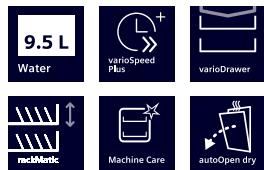

60厘米洗碗機

60cm Dishwashers

SN23EC14CG

清洗容量(套餐具) Capacity (place-setting)	13
清洗程序 Programmes	- 特強去污清洗 Intensive Wash 70°C - 自動感應清洗 Auto Wash 45°C - 65°C - 節能清洗 Eco Wash 50°C 1小時快速清洗 1 Hour Wash 65°C - 超快洗 Quick Wash 45°C - 預洗 / 收藏 Pre-Rinse / Favourite
特別功能 Special Functions	- 進階快速洗滌 varioSpeed Plus - 鍋具集中除污 Intensive zone - 半量清洗 Half load - 遙距啟動 Remote start
洗碗機護理程序 Machine Care programme	■
Zeolith® 烘乾技術 Zeolith® drying technology	-
自動開門烘乾 autoOpen dry	■
機內腔材質 Cavity Material	不鏽鋼 Stainless steel
熱循環系統 Heat Exchanger	■
水質感應 aquaSensor	■
防漏裝置 Overfill Safety system	防漏安全裝置 Water Safety
洗滌片負載籃 dosageAssist	■
iQdrive 技術 iQdrive technology	■
洗滌籃系統 Basket system	flex 洗滌籃及 varioDrawer 餐具籃 flex baskets and varioDrawer
rackMatic 靈活上層洗滌籃 rackMatic height-adjustable top basket	rackMatic Plus 3層 3-levels
上 / 下層靈活器皿架 Flexible tines in top / bottom basket	2 / 4
預校時間 Delay start timer	1-24小時 1-24 hours
顯示 Display	LED
清洗狀態顯示 / 剩餘時間顯示 / 助乾劑添加指示 Programme status / Remaining time / Rinse aid refill indicator	- / ■ / ■
顏色 Color	鈦黑色 Black inox
廚櫃底安裝 Built-under installation	■
安全鎖 Safety lock	按鍵安全鎖 Button suspension
能源用量(節能清洗50°C) Energy consumption (Eco Wash 50°C)	- 用水量(升) Water (L): 9.5 - 用電量(千瓦小時) Electricity (kWh): 0.74
操作音量(分貝) Noise level (dB)	44
總輸入功率 Total connected load (KW)	2.4 (13A)
機身尺寸(厘米) Appliance dimension (cm) (H x W x D)	84.5 x 60 x 60 移除頂板後高度* Appliance height with worktop removed*: 81.5
機身尺寸(吋) Appliance dimension (inch) (H x W x D)	33.3 x 23.6 x 23.6
原產地 Country of origin	德國 Germany