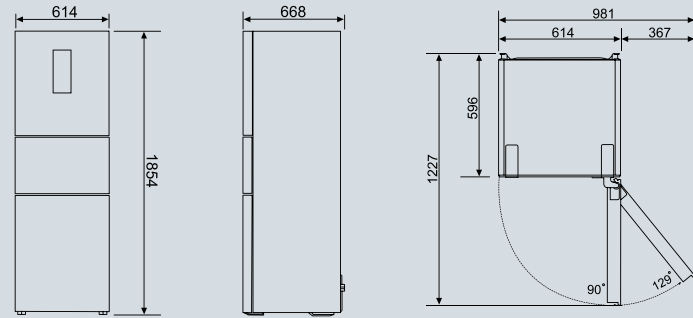

安裝圖 Installation diagrams

零度無霜3門雪櫃 0°C no frost 3-Door refrigerator

KG28US12EK

KG28UA290K