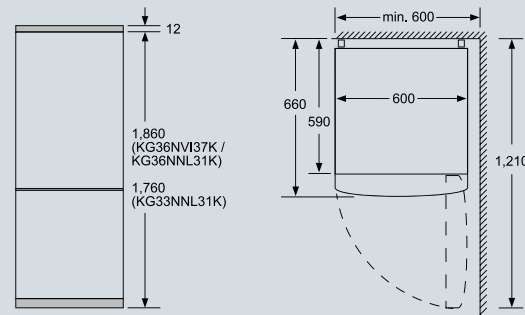

無霜雪櫃（下置冰格） No frost refrigerator, bottom freezer

KG36NVI37K / KG36NNL31K / KG33NNL31K