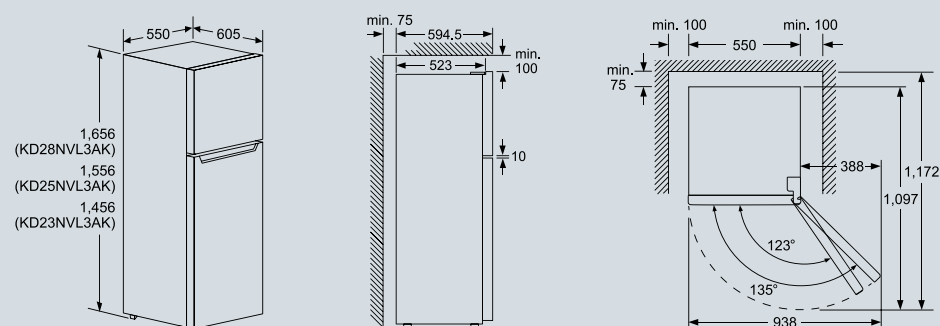

無霜雪櫃（上置冰格） No frost refrigerator, top freezer

KD28NVL3AK / KD25NVL3AK / KD23NVL3AK